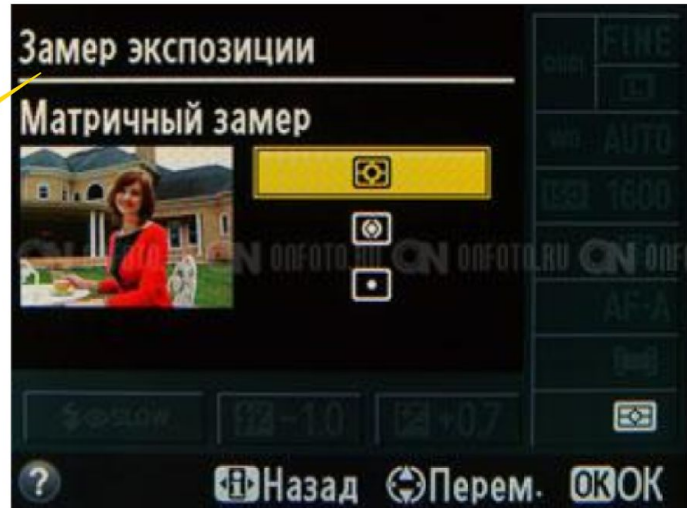

пикча

Nikon

- Режимы экспонометра