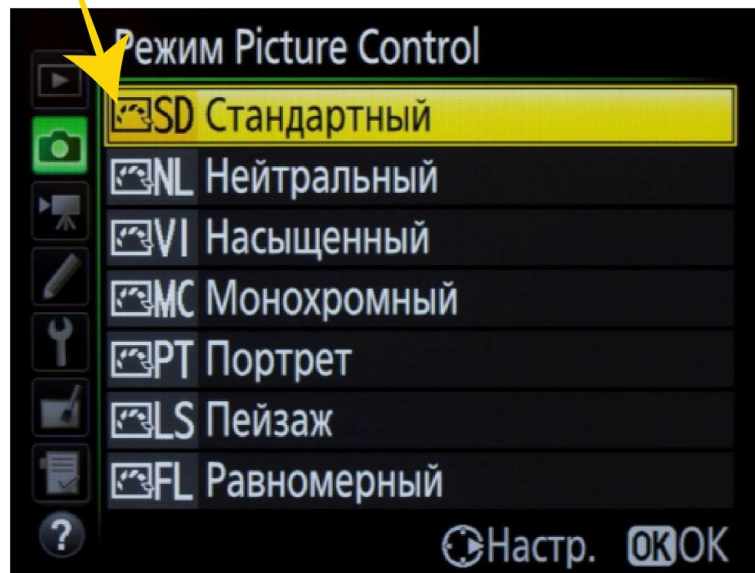

пикча

Nikon