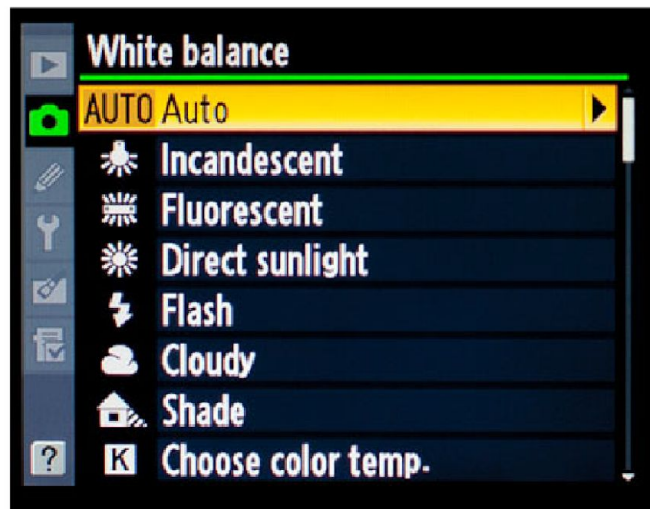

пикча
ф о т о ш к о л а

пикча

Баланс белого \ WB \ White balance

<- Холодный

2 500

Теплый ->

10 000

- Выставлять ББ нужно по ситуации

пикча

Баланс белого \ WB \ White balance

Авто баланс белого - хорошо или плохо?

пикча

Как настроить БАЛАНС БЕЛОГО

пикча

Как настроить БАЛАНС БЕЛОГО

Шаг 1
нажать