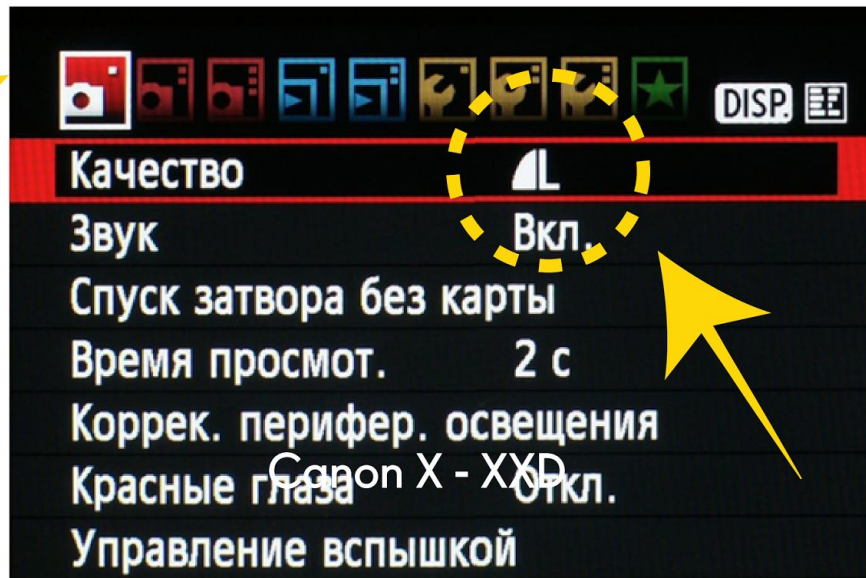

пикча

Баланс белого \ WB \ White balance

Авто баланс белого - хорошо или плохо?

пикча

Как настроить БАЛАНС БЕЛОГО

пикча

Как настроить БАЛАНС БЕЛОГО

Шаг 1
нажать

Шаг 2
выбрать

пикча

Как настроить БАЛАНС БЕЛОГО

пикча

- Что такое RAW и чем отличается от JPEG

пикча

Как выбрать RAW или JPEG

пикча