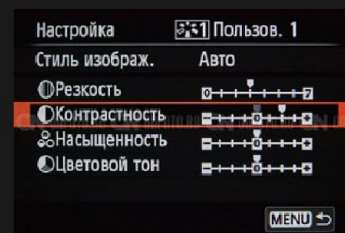

- Стили изображения

пикча

Canon

Picture Style	Icons
S Standard	3, 0, 0, 0
P Portrait	2, 0, 0, 0
L Landscape	4, 0, 0, 0
N Neutral	0, 0, 0, 0
F Faithful	0, 0, 0, 0
M Monochrome	3, 0, 0, 0

INFO. Detail set. SET OK

пикча

Canon

	DISP.
Комп. эксп./АЕВ	-2..1..0..1..+2
Автоскоррекция яркости	
Режим замера	
Ручной ББ	
Сдвиг ББ/Брек.	0,0/±0
Цвет. простр.	sRGB
Стиль изображ.	Пользов. 2

Стиль изображ.	
Авто	3, 0, 0, 0
Стандартное	3, 0, 0, 0
Портрет	2, 0, 0, 0
Пейзаж	4, 0, 0, 0
Натуральное	0, 0, 0, 0
Точное	0, 0, 0, 0
INFO. Настройка	SET OK

пикча

Nikon

пикча

Sony

Контроль изображения - Picture Control \ Стиль изображения - Picture style

пикча