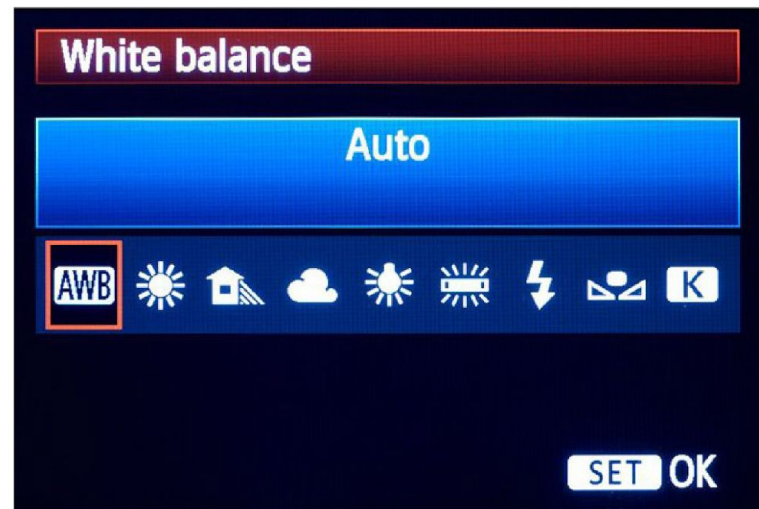

пикча
ф о т о ш к о л а

пикча

Баланс белого \ WB \ White balance

<- Холодный

2 500

Теплый ->

10 000

- Выставлять ББ нужно по ситуации

пикча

Баланс белого \ WB \ White balance

Авто баланс белого - хорошо или плохо?

пикча

Как настроить БАЛАНС БЕЛОГО

пикча

Как настроить БАЛАНС БЕЛОГО

Шаг 1
нажать