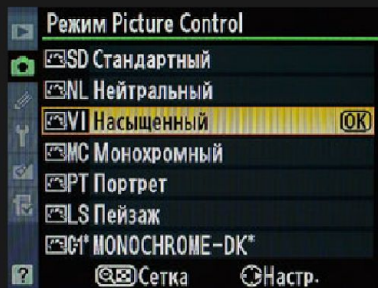

- Стили изображения

пикча

Canon

Picture Style	Icons
S Standard	3, 0, 0, 0
P Portrait	2, 0, 0, 0
L Landscape	4, 0, 0, 0
N Neutral	0, 0, 0, 0
F Faithful	0, 0, 0, 0
M Monochrome	3, 0, 0, 0

INFO. Detail set. SET OK

пикча

Canon

	DISP.
Комп. эксп./АЕВ	-2..1..0..1..+2
Автоскоррекция яркости	
Режим замера	
Ручной ББ	
Сдвиг ББ/Брек.	0,0/±0
Цвет. простр.	sRGB
Стиль изображ.	Пользов. 2

Стиль изображ.	
Авто	3, 0, 0, 0
Стандартное	3, 0, 0, 0
Портрет	2, 0, 0, 0
Пейзаж	4, 0, 0, 0
Натуральное	0, 0, 0, 0
Точное	0, 0, 0, 0
INFO. Настройка	SET OK

пикча

Nikon

пикча

Sony

Контроль изображения - Picture Control \ Стиль изображения - Picture style

пикча