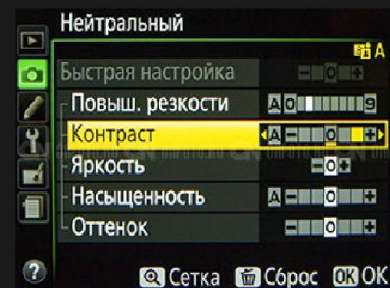

- Стили изображения

пикча

Canon

Picture Style	Icons
S Standard	3, 0, 0, 0
P Portrait	2, 0, 0, 0
L Landscape	4, 0, 0, 0
N Neutral	0, 0, 0, 0
F Faithful	0, 0, 0, 0
M Monochrome	3, 0, 0, 0

INFO. Detail set. SET OK

пикча

Nikon

пикча

Sony

Контроль изображения - Picture Control \ Стиль изображения - Picture style

пикча