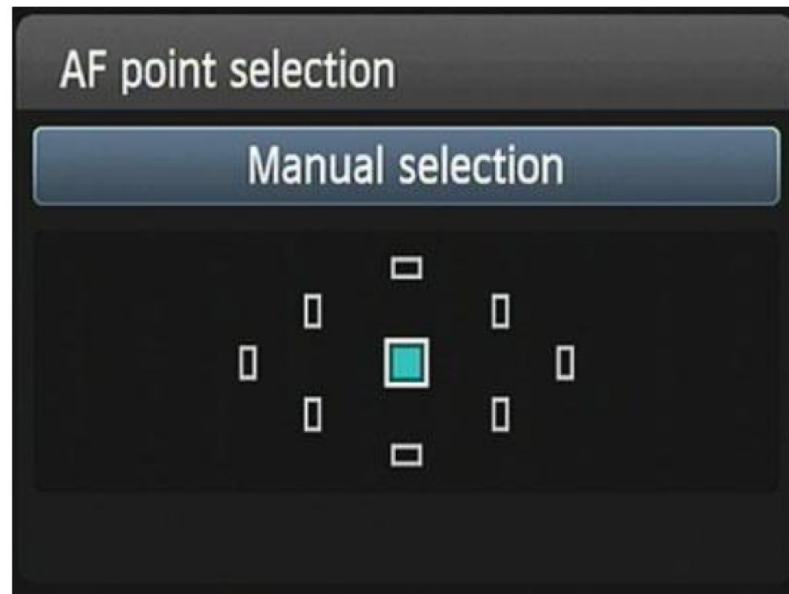

Центрально-
взвешенный

Nikon

Матричный замер

Точечный замер

Центрально-взвешенный

пикча

- Точки фокусировки

пикча