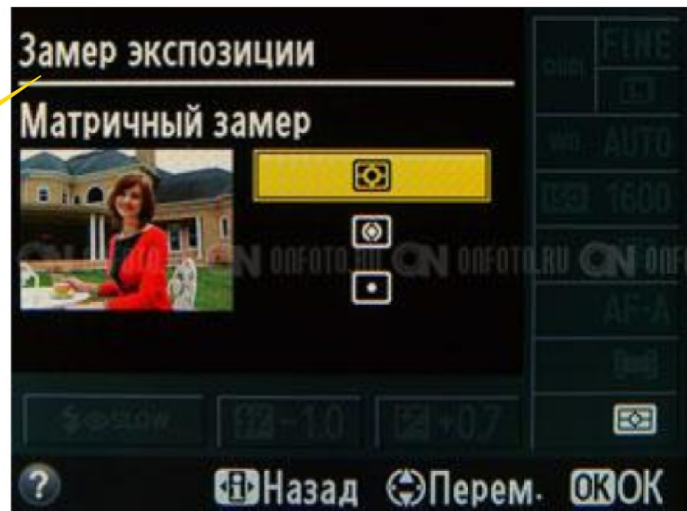

пикча

Nikon

- Режимы экспонометра