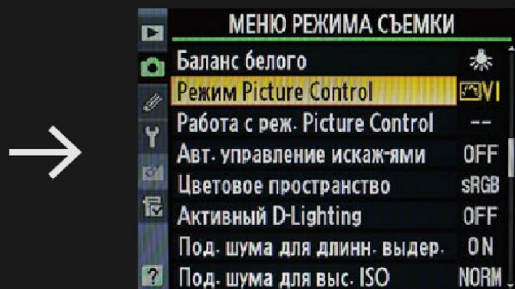

- Стили изображения

пикча

Canon

Picture Style	Icons
S Standard	3, 0, 0, 0
P Portrait	2, 0, 0, 0
L Landscape	4, 0, 0, 0
N Neutral	0, 0, 0, 0
F Faithful	0, 0, 0, 0
M Monochrome	3, 0, 0, 0

INFO. Detail set. SET OK

пикча

Canon

	DISP.
Комп. эксп./АЕВ	-2..1..0..1..+2
Автоскоррекция яркости	
Режим замера	
Ручной ББ	
Сдвиг ББ/Брек.	0,0/±0
Цвет. простр.	sRGB
Стиль изображ.	Пользов. 2

Стиль изображ.	
Авто	3, 0, 0, 0
Стандартное	3, 0, 0, 0
Портрет	2, 0, 0, 0
Пейзаж	4, 0, 0, 0
Натуральное	0, 0, 0, 0
Точное	0, 0, 0, 0
INFO. Настройка	SET OK

пикча

Nikon

пикча

Sony

Контроль изображения - Picture Control \ Стиль изображения - Picture style

пикча