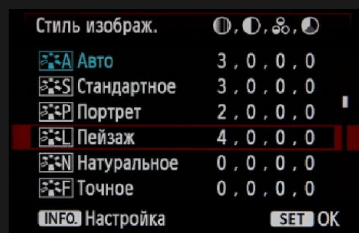

- Стили изображения

пикча

Canon

Picture Style	Icons
S Standard	3, 0, 0, 0
P Portrait	2, 0, 0, 0
L Landscape	4, 0, 0, 0
N Neutral	0, 0, 0, 0
F Faithful	0, 0, 0, 0
M Monochrome	3, 0, 0, 0

INFO. Detail set. SET OK

пикча

Nikon

пикча

Sony

Контроль изображения - Picture Control \ Стиль изображения - Picture style

пикча