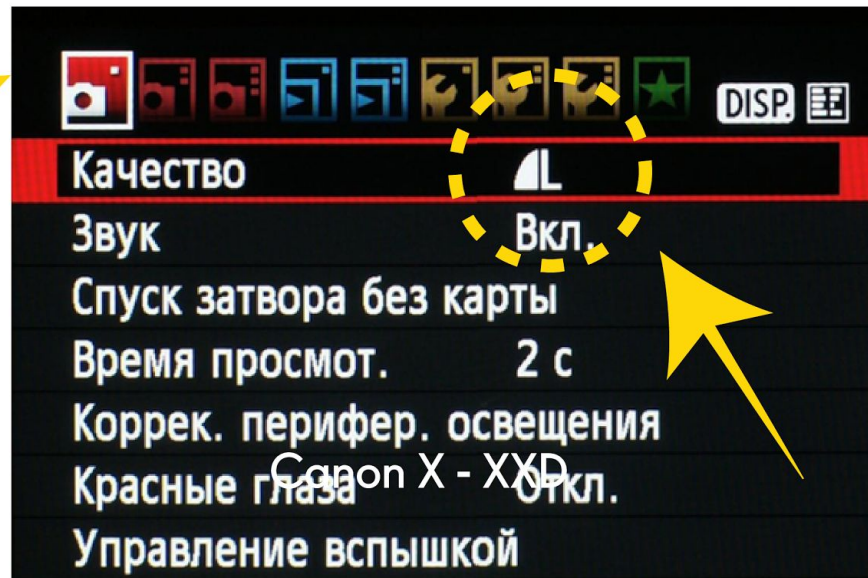

пикча

Баланс белого \ WB \ White balance

Авто баланс белого - хорошо или плохо?

пикча

Как настроить БАЛАНС БЕЛОГО

пикча

Как настроить БАЛАНС БЕЛОГО

Шаг 1
нажать

Шаг 2
выбрать

пикча

Как настроить БАЛАНС БЕЛОГО

пикча

- Что такое RAW и чем отличается от JPEG

пикча

Как выбрать RAW или JPEG

пикча