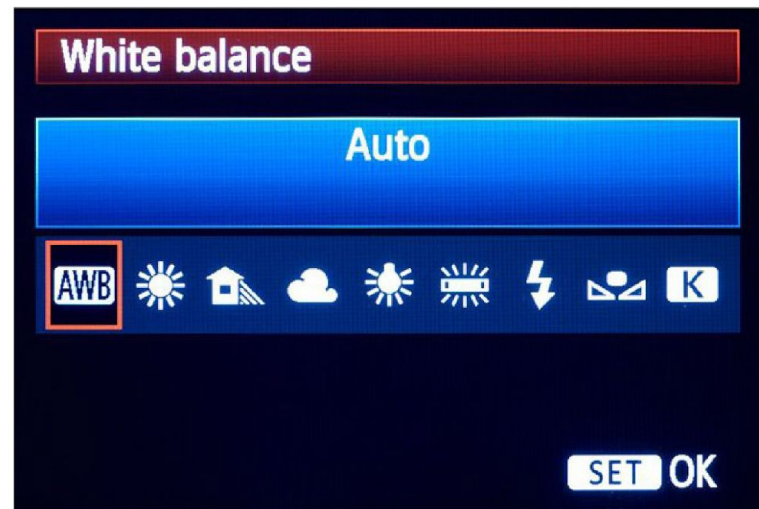

пикча
ф о т о ш к о л а

пикча

Баланс белого \ WB \ White balance

<- Холодный

2 500

Теплый ->

10 000

- Выставлять ББ нужно по ситуации

пикча

Баланс белого \ WB \ White balance

Авто баланс белого - хорошо или плохо?

пикча

Как настроить БАЛАНС БЕЛОГО

пикча

Как настроить БАЛАНС БЕЛОГО

Шаг 1
нажать

Image Style menu screen:

- Стиль изображ. [Icons]
- A Авто** 3, 0, 0, 0
- S Стандартное 3, 0, 0, 0
- P Портрет 2, 0, 0, 0
- L Пейзаж** 4, 0, 0, 0
- N Натуральное 0, 0, 0, 0
- F Точное 0, 0, 0, 0
- INFO Настройка SET OK