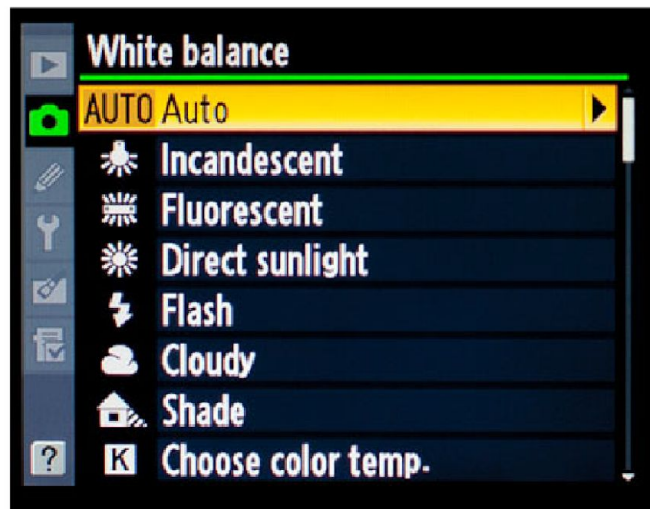

пикча
ф о т о ш к о л а

пикча

Баланс белого \ WB \ White balance

<- Холодный

2 500

Теплый ->

10 000

- Выставлять ББ нужно по ситуации

пикча

Баланс белого \ WB \ White balance

Авто баланс белого - хорошо или плохо?

пикча

Как настроить БАЛАНС БЕЛОГО

пикча

Как настроить БАЛАНС БЕЛОГО

Шаг 1
нажать

Image Style menu screen:

- Стиль изображ. [Icons]
- A Авто** 3, 0, 0, 0
- S Стандартное 3, 0, 0, 0
- P Портрет 2, 0, 0, 0
- L Пейзаж** 4, 0, 0, 0
- N Натуральное 0, 0, 0, 0
- F Точное 0, 0, 0, 0
- INFO Настройка SET OK