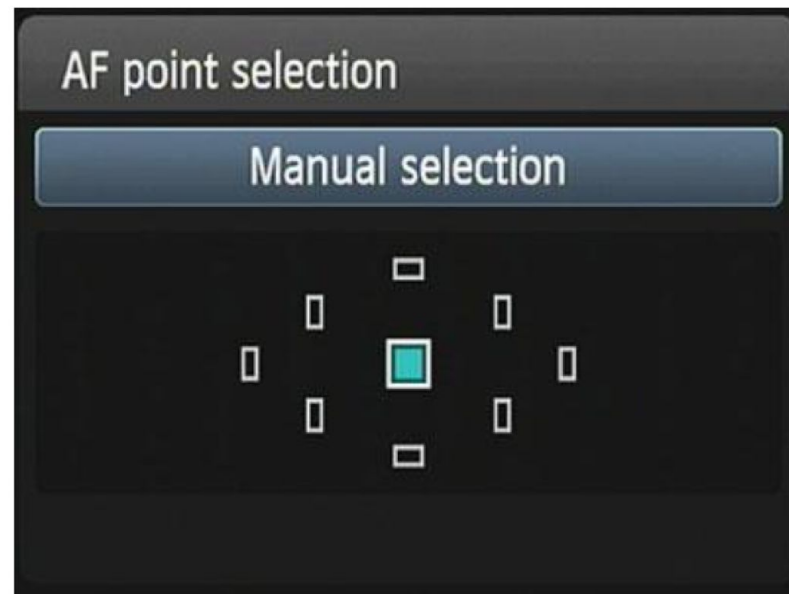

Центрально-
взвешенный

Nikon

Матричный замер

Точечный замер

Центрально-взвешенный

пикча

- Точки фокусировки

пикча

пикча

пикча

пикча

- Режимы фокусировки

пикча

пикча

пикча

пикча