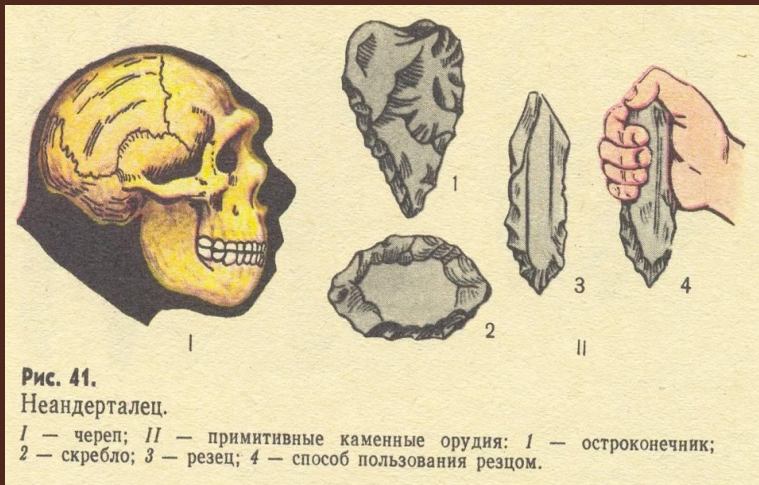

АНТРОПОГЕ НЕЗ

Эволюция человека Часть 7

Автор: Першина О. В.
Учитель биологии
ГБОУ СОШ №405
Москва 2012

НЕАНДЕРТАЛЕЦ

ОБЪЁМ МОЗГА – 1350 CM³

(ОТ 1200 ДО 1600 CM³)

Neanderthal neonate

Homo sapiens neonate

В головном
мозге нет
отделов
отвечающие
за звуковую
и
письменную
речь,
абстрактное
мышление

НЕАНДЕРТАЛЬЦЫ ИЗГОТАВЛИВАЛИ ОРУДИЯ ТРУДА ИЗ КАМНЯ, КОСТИ. СТРОИЛИ ЖИЛИЩА, ШИЛИ ОДЕЖДУ, НОСИЛИ УКРАШЕНИЯ

ДРЕВНИЕ ЛЮДИ ПАЛЕОАНТРОПЫ НЕАНДЕРТАЛЬЦЫ

- **Объём мозга - от 1200 до 1600 см³.**
- **Рост - 160-163 см у мужчин.**
- **Массивный скелет и мускулатура**
- **Массивный череп с развитым надглазным валиком.**
- **Лицо со скошенными скулами и срезанным подбородком.**
- **Изготовление каменных орудий труда.**
- **Жили в пещерах.**
- **Умели шить одежду.**
- **Изобрели лук.**
- **Зачатки искусства**