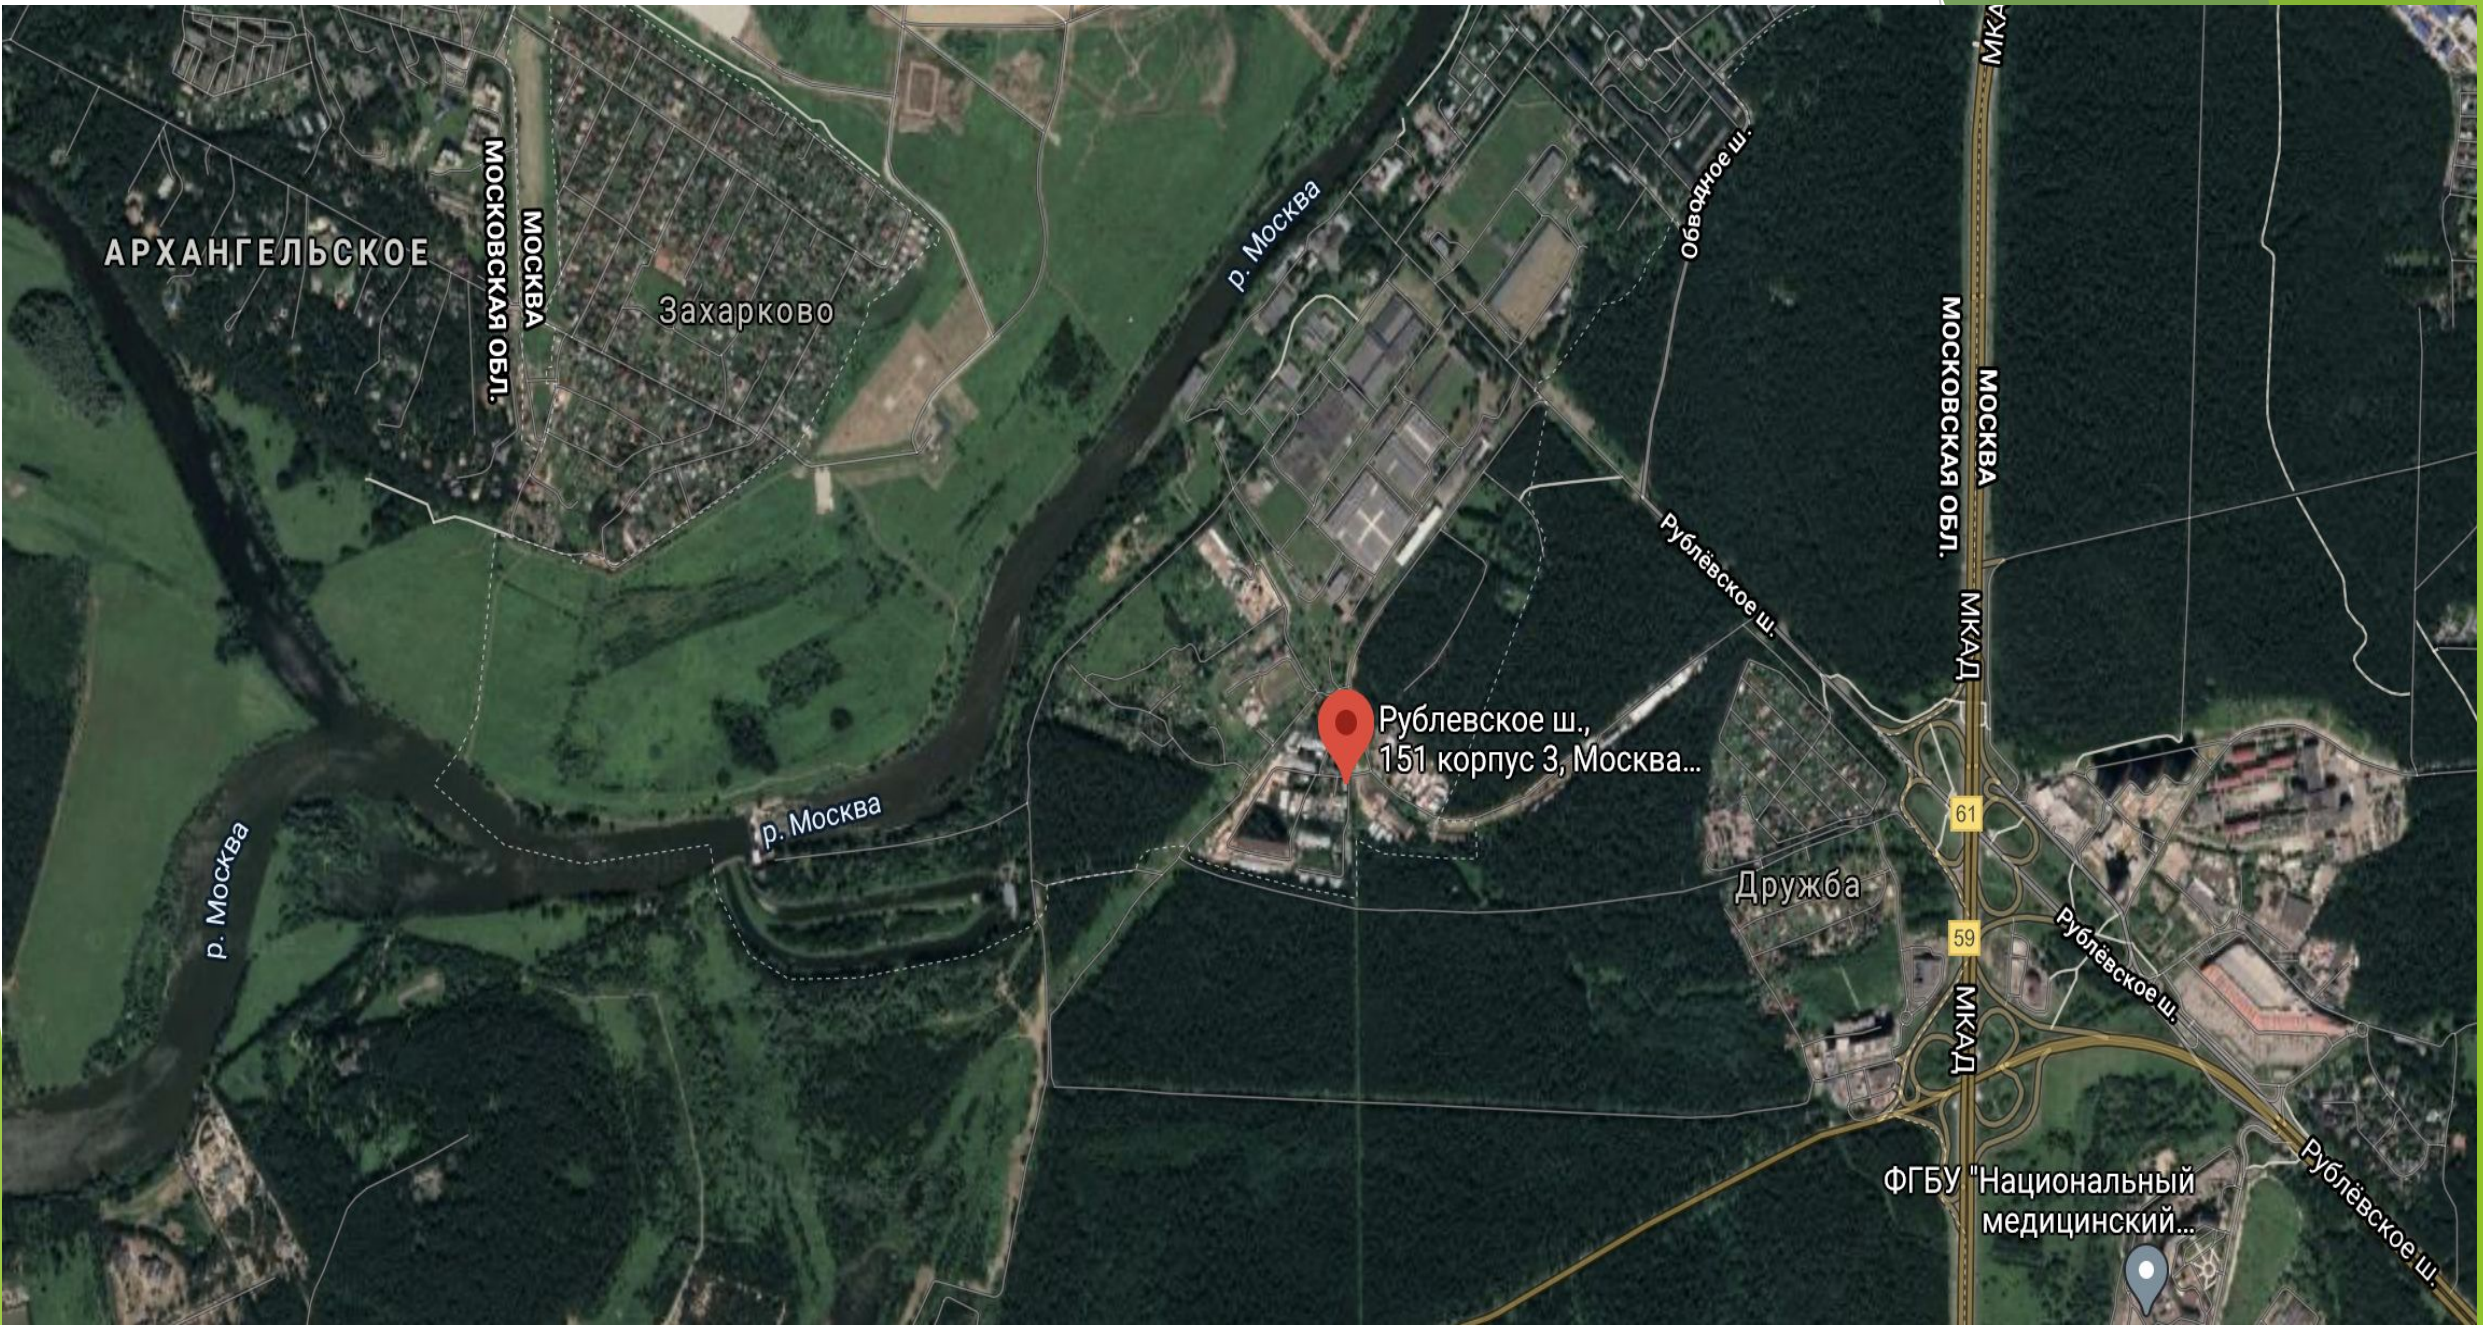

# Продаётся земельный участок 12,1Га в собственности

г.Москва, Рублёвское шоссе, 151, к.1,2,3

**Земельный участок** - общей площадью - 121 610,5 кв.м. состоит из трёх частей:

- 23 096 кв.м. - г. Москва, Рублёвское шоссе, вл. 151, к1. Кадастровый номер - 77:07:0018000:58
- 12 568,5 кв.м. - г. Москва, Рублёвское шоссе, вл.151, к2. Кадастровый номер - 77:07:0018000:59
- 85 946 кв.м. - г. Москва, Рублёвское шоссе, вл. 151, к3. Кадастровый номер - 77:07:0018003:1001

Участки в собственности юр.лица. Категория - Земли населённых пунктов.

Вид разрешённого использования, по документу - Эксплуатации зданий и сооружений войсковой части 11245 (3 участка).

Рядом с участками проходят две линии ж/д, которые много лет не действуют и уже наполовину разобраны.

**Здания** - на участке имеются несколько зданий 1936-1992 годов постройки. Большинство сданы в аренду.

**Местоположение** - Участок находится в престижном районе, между Рублёвским и Рублёво-Успенским шоссе. По периметру окружён лесом. На участке также имеются сосны, берёзы, дубы и липы. Также на участке находится естественный пруд. Место очень живописное.

АРХАНГЕЛЬСКОЕ

МОСКВА  
МОСКОВСКАЯ ОБЛ.

Захарково

р. Москва

Обводное ш.

МКАД

МОСКВА  
МОСКОВСКАЯ ОБЛ.

МКАД