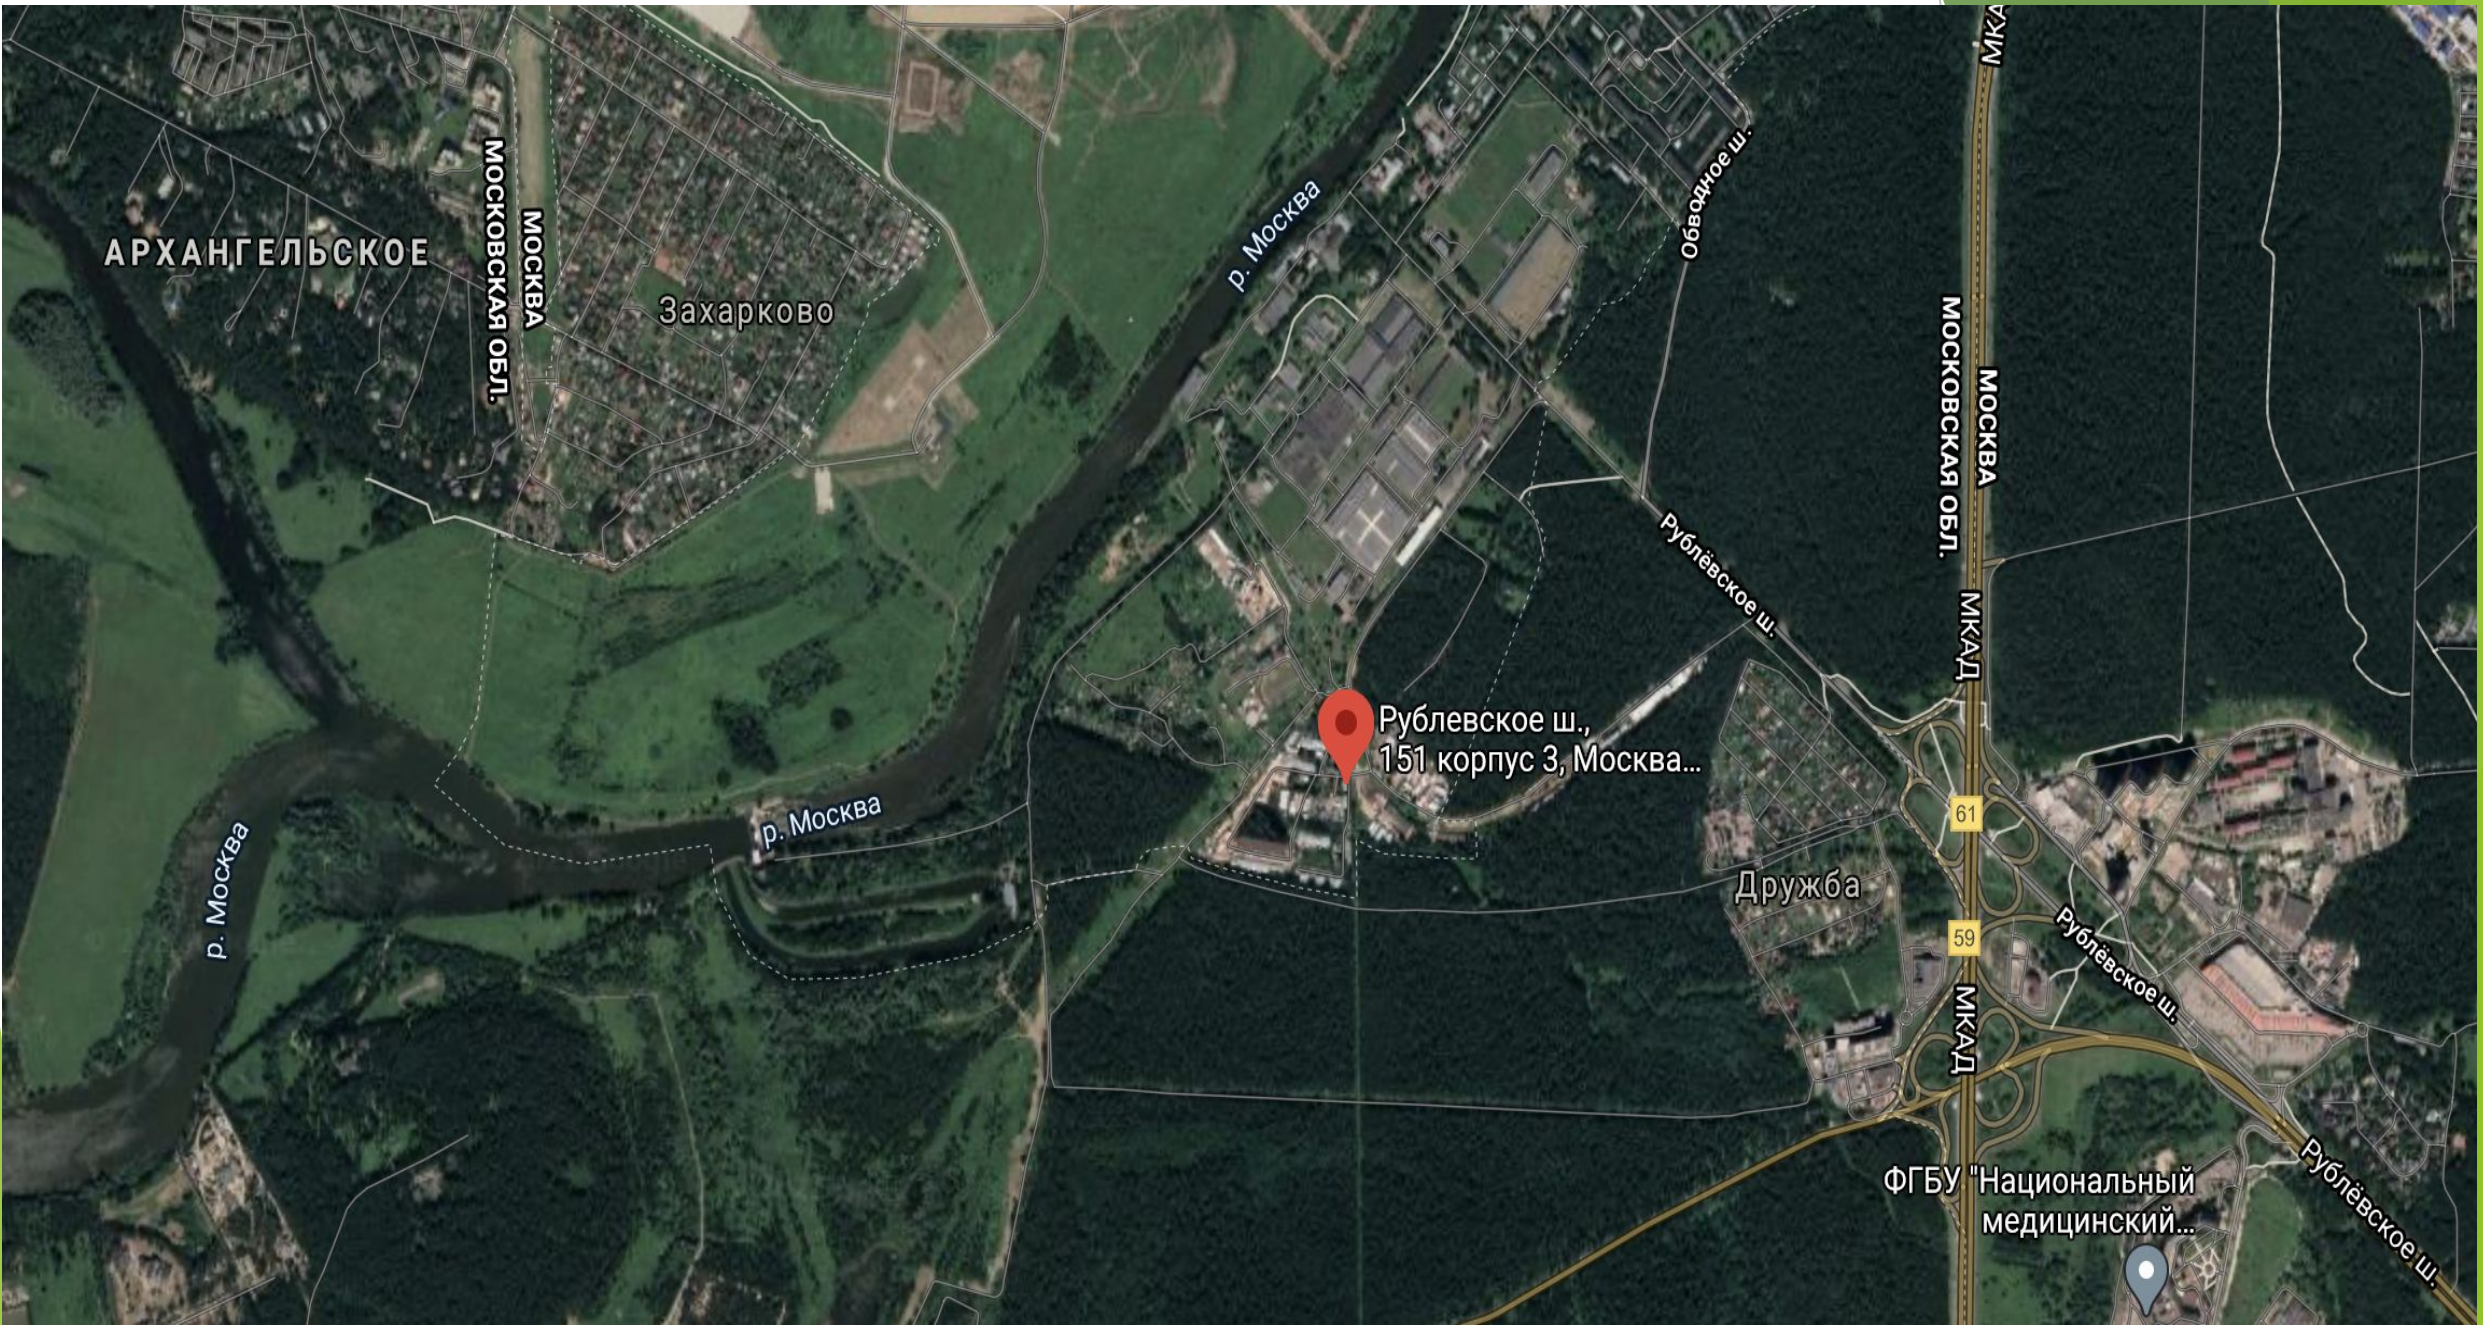

Продаётся земельный участок 12,1Га  
в собственности

г.Москва, Рублёвское шоссе, 151, к.1,2,3

**Земельный участок** - общей площадью - 121 610,5 кв.м. состоит из трёх частей:

- 23 096 кв.м. - г. Москва, Рублёвское шоссе, вл. 151, к1. Кадастровый номер - 77:07:0018000:58
- 12 568,5 кв.м. - г. Москва, Рублёвское шоссе, вл.151, к2. Кадастровый номер - 77:07:0018000:59
- 85 946 кв.м. - г. Москва, Рублёвское шоссе, вл. 151, к3. Кадастровый номер - 77:07:0018003:1001

Участки в собственности юр.лица. Категория - Земли населённых пунктов.

Вид разрешённого использования, по документу - Эксплуатации зданий и сооружений войсковой части 11245 (3 участка).

Рядом с участками проходят две линии ж/д, которые много лет не действуют и уже наполовину разобраны.

**Здания** - на участке имеются несколько зданий 1936-1992 годов постройки. Большинство сданы в аренду.

**Местоположение** - Участок находится в престижном районе, между Рублёвским и Рублёво-Успенским шоссе. По периметру окружён лесом. На участке также имеются сосны, берёзы, дубы и липы. Также на участке находится естественный пруд. Место очень живописное.

АРХАНГЕЛЬСКОЕ

МОСКВА  
МОСКОВСКАЯ ОБЛ.

Захарково

р. Москва

Обводное ш.

МКАД

МОСКВА  
МОСКОВСКАЯ ОБЛ.

МКАД