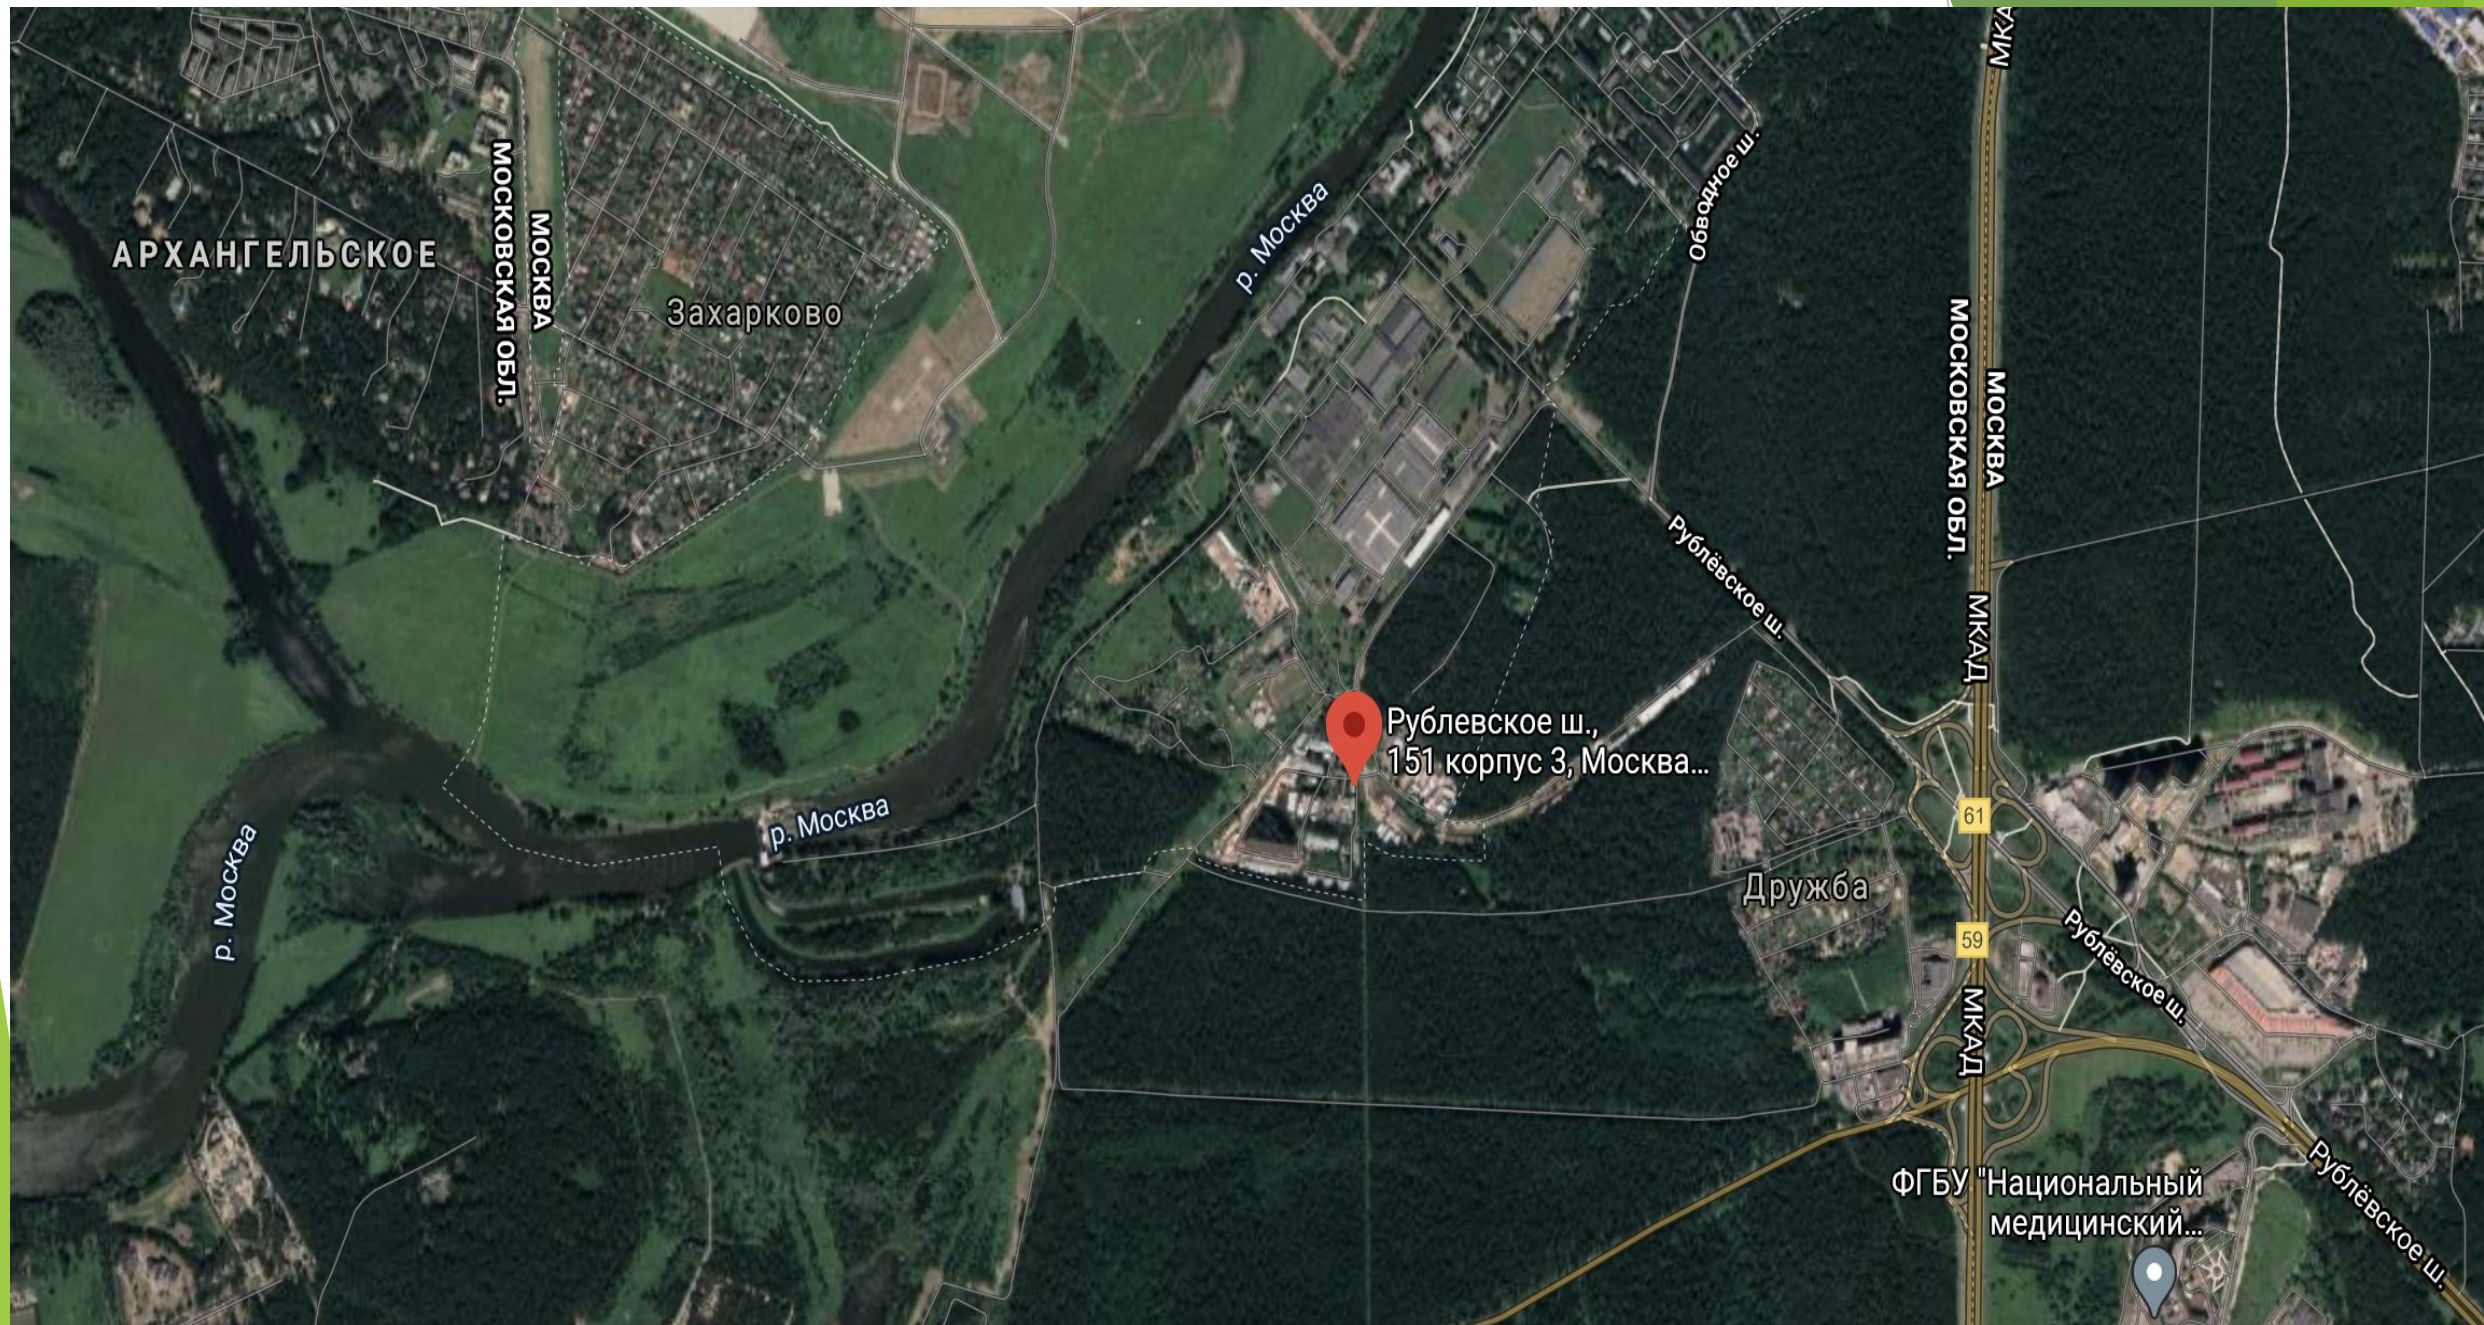

Продаётся земельный участок 12,1Га  
в собственности

г.Москва, Рублёвское шоссе, 151, к.1,2,3

**Земельный участок** - общей площадью - 121 610,5 кв.м. состоит из трёх частей:

- 23 096 кв.м. - г. Москва, Рублёвское шоссе, вл. 151, к1. Кадастровый номер - 77:07:0018000:58
- 12 568,5 кв.м. - г. Москва, Рублёвское шоссе, вл.151, к2. Кадастровый номер - 77:07:0018000:59
- 85 946 кв.м. - г. Москва, Рублёвское шоссе, вл. 151, к3. Кадастровый номер - 77:07:0018003:1001

Участки в собственности юр.лица. Категория - Земли населённых пунктов.

Вид разрешённого использования, по документу - Эксплуатации зданий и сооружений войсковой части 11245 (3 участка).

Рядом с участками проходят две линии ж/д, которые много лет не действуют и уже наполовину разобраны.

**Здания** - на участке имеются несколько зданий 1936-1992 годов постройки. Большинство сданы в аренду.

**Местоположение** - Участок находится в престижном районе, между Рублёвским и Рублёво-Успенским шоссе. По периметру окружён лесом. На участке также имеются сосны, берёзы, дубы и липы. Также на участке находится естественный пруд. Место очень живописное.

АРХАНГЕЛЬСКОЕ

МОСКВА  
МОСКОВСКАЯ ОБЛ.

Захарково

р. Москва

Обводное ш.

МКАД

МОСКВА  
МОСКОВСКАЯ ОБЛ.

МКАД