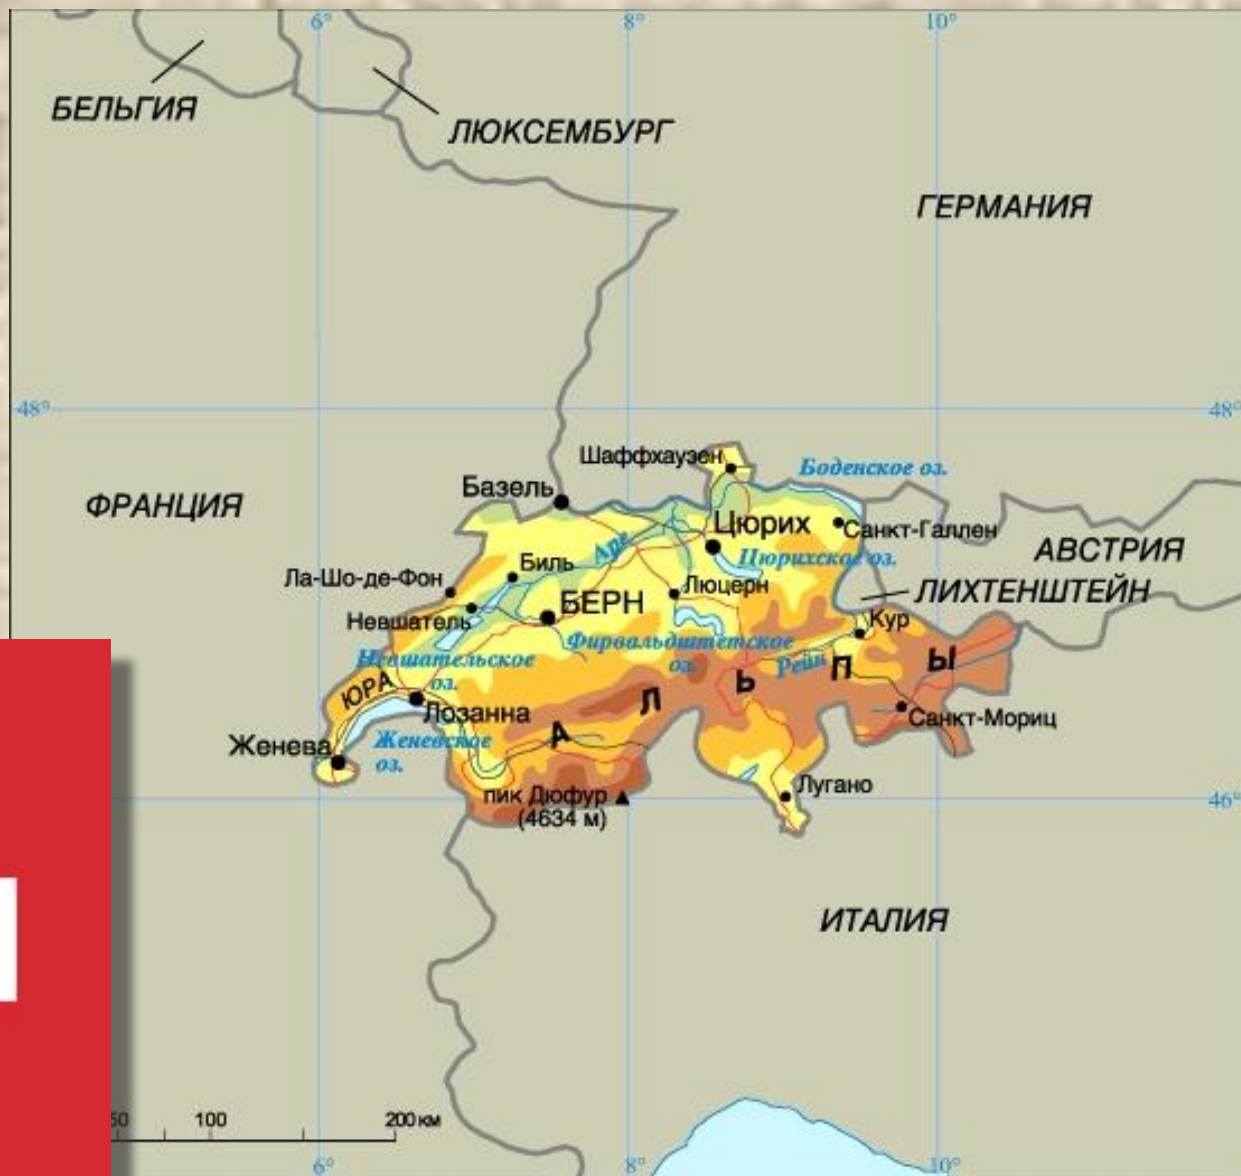

Швейцария

**ВОДОХРАНИЛИЩА в районе
перевала Гримзель 📣
(Швейцарские Альпы)**

РЕЙН в районе Базеля.

**Озеро Цуг,
Швейцария.**

Озеро Айгери

Озеро де-Жу, Швейцария.

Бер
н

500

Берн

Берн

Берн

Берн

ЖЕНЕВА, расположена на берегу Женевского озера.

КОНЕЦ