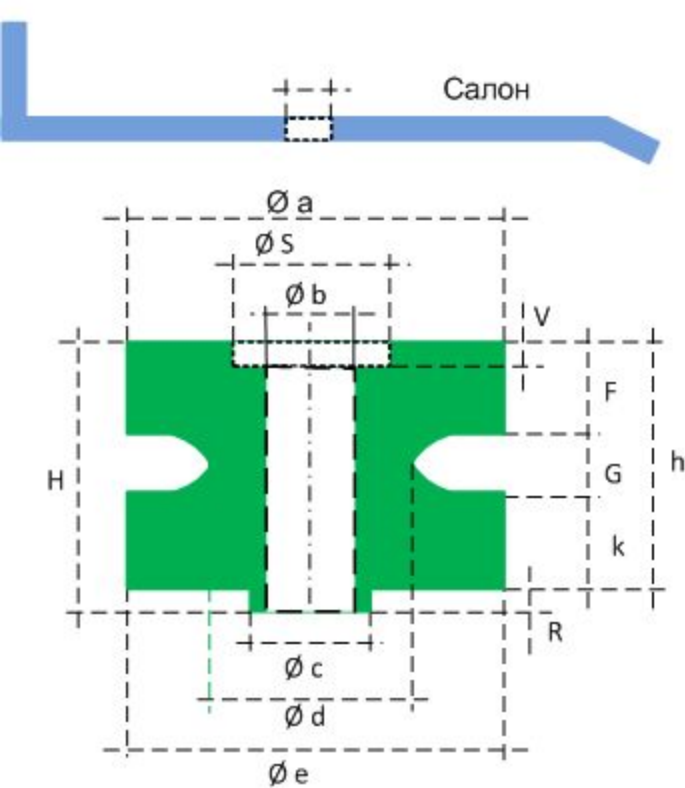

Схематический чертёж  
1 ряд

(мм)	1ряд новые	Мои старые
Ø a	63,5	69
Ø S	28	
Ø b	18	
Ø c	22	
Ø d	38	38
Ø e	63,5	69
V	5,5	
F	15,5	15
G	9	7
k	15	14
R	5,5	
h	39,5	36
H	45	

(мм)	1ряд новые	Мои старые
Ø p		25
Ø Q	70	70
Ø W	13	13
Ø T	17,5	17,5
U	3,3	3,3
B	63,5	63,5
Ø M		10
Ø Y		9
X		7
Ш		31

(мм)	1ряд новые	Мои старые
Ø a1	50	50
Ø S1	23	
Ø b1	18	
Ø c1	13	
Ø d1	25,5	31
Ø L1	49,5	
Ø e1	51	50
V1	1,5	
F1	12	10
G1	15	8
k1	14,5	14,5