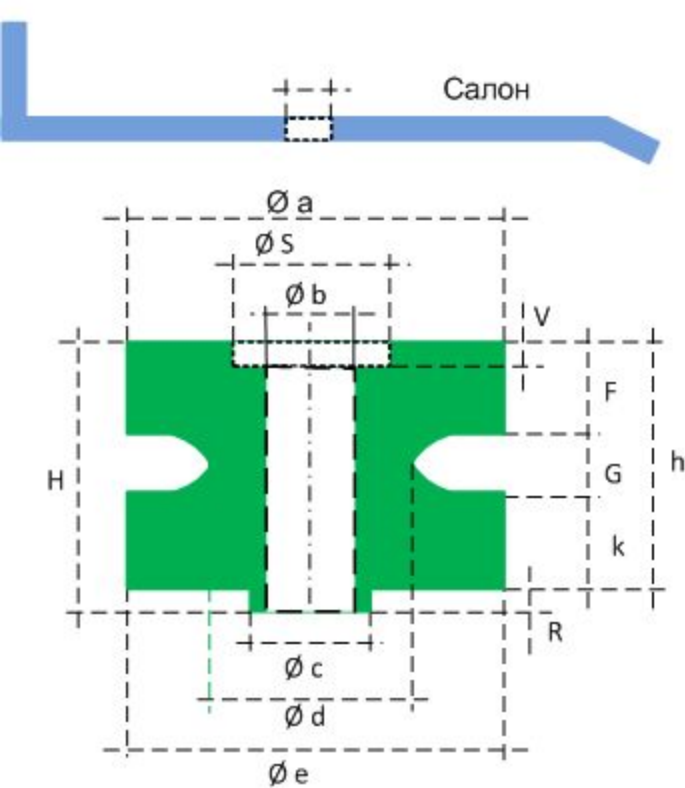

Схематический чертёж
1 ряд

(мм)	1ряд новые	Мои старые
Ø a	63,5	69
Ø S	28	
Ø b	18	
Ø c	22	
Ø d	38	38
Ø e	63,5	69
V	5,5	
F	15,5	15
G	9	7
k	15	14
R	5,5	
h	39,5	36
H	45	

(мм)	1ряд новые	Мои старые
Ø a1	50	50
Ø S1	23	
Ø b1	18	
Ø c1	13	
Ø d1	25,5	31
Ø L1	49,5	
Ø e1	51	50
V1	1,5	
F1	12	10
G1	15	8
k1	14,5	14,5

(мм)	1ряд новые	Мои старые
Ø p		25
Ø Q	70	70
Ø W	13	13
Ø T	17,5	17,5
U	3,3	3,3
V	63,5	63,5
Ø M		10
Ø Y		9
X		7
Ш		31