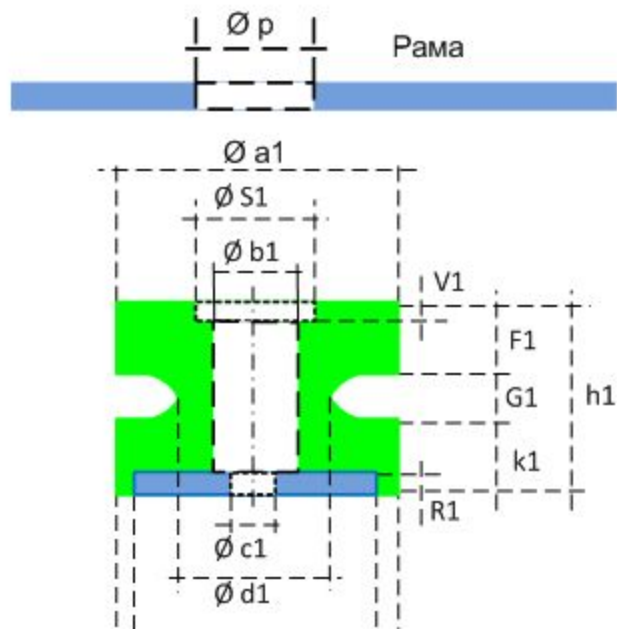

Схематический чертёж
1 ряд

(мм)	1ряд новые	Мои старые
Ø a	63,5	69
Ø S	28	
Ø b	18	
Ø c	22	
Ø d	38	38
Ø e	63,5	69
V	5,5	
F	15,5	15
G	9	7
k	15	14
R	5,5	
h	39,5	36
H	45	

(мм)	1ряд новые	Мои старые
Ø a1	50	50
Ø S1	23	
Ø b1	18	
Ø c1	13	
Ø d1	25,5	31
Ø L1	49,5	
Ø e1	51	50
V1	1,5	
F1	12	10
G1	15	8
k1	14,5	14,5

(мм)	1ряд новые	Мои старые
Ø p		25
Ø Q	70	70
Ø W	13	13
Ø T	17,5	17,5
U	3,3	3,3
V	63,5	63,5
Ø M		10
Ø Y		9
X		7
Ш		31