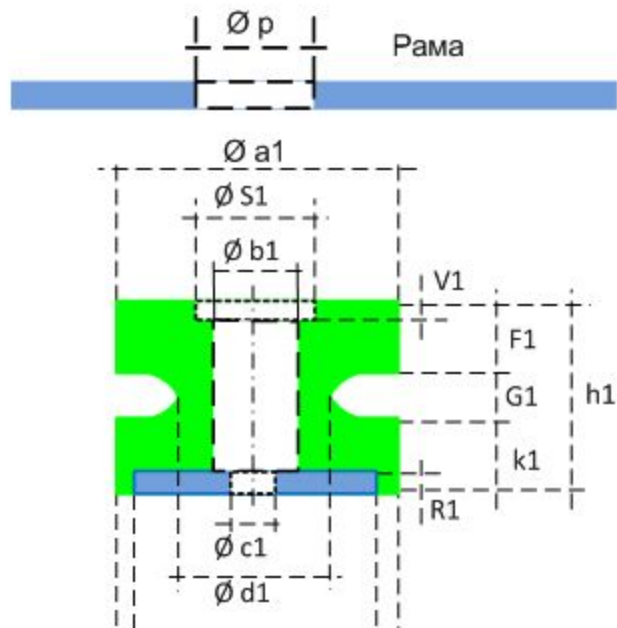

Схематический чертёж
1 ряд

(мм)	1ряд новые	Мои старые
Ø a	63,5	69
Ø S	28	
Ø b	18	
Ø c	22	
Ø d	38	38
Ø e	63,5	69
V	5,5	
F	15,5	15
G	9	7
k	15	14
R	5,5	
h	39,5	36
H	45	

(мм)	1ряд новые	Мои старые
Ø p		25
Ø a1	50	50
Ø S1	23	
Ø b1	18	
Ø c1	13	
Ø d1	25,5	31
Ø L1	49,5	
Ø e1	51	50
V1	1,5	
F1	12	10
G1	15	8
k1	14,5	14,5

(мм)	1ряд новые	Мои старые
Ø p		25
Ø Q	70	70
Ø W	13	13
Ø T	17,5	17,5
U	3,3	3,3
V	63,5	63,5
Ø M		10
Ø Y		9
X		7
Ш		31