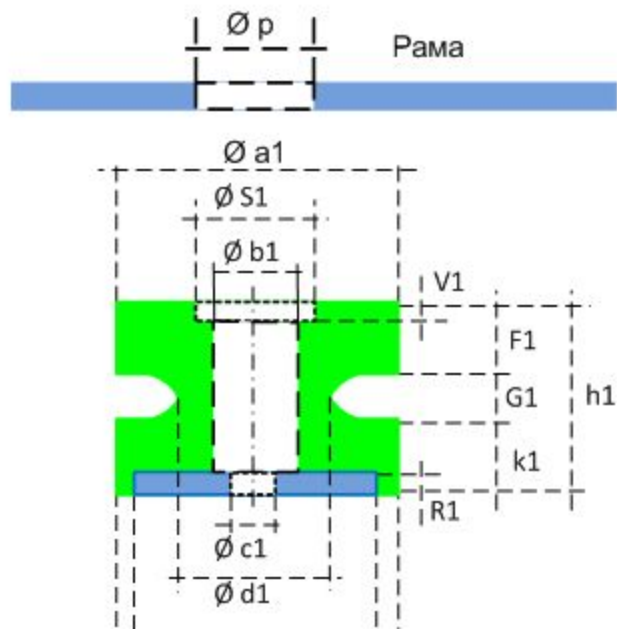

Схематический чертёж  
1 ряд

(мм)	1ряд новые	Мои старые
Ø a	63,5	69
Ø S	28	
Ø b	18	
Ø c	22	
Ø d	38	38
Ø e	63,5	69
V	5,5	
F	15,5	15
G	9	7
k	15	14
R	5,5	
h	39,5	36
H	45	

(мм)	1ряд новые	Мои старые
Ø p		25
Ø Q	70	70
Ø W	13	13
Ø T	17,5	17,5
U	3,3	3,3
B	63,5	63,5
Ø M		10
Ø Y		9
X		7
Ш		31

(мм)	1ряд новые	Мои старые
Ø a1	50	50
Ø S1	23	
Ø b1	18	
Ø c1	13	
Ø d1	25,5	31
Ø L1	49,5	
Ø e1	51	50
V1	1,5	
F1	12	10
G1	15	8
k1	14,5	14,5