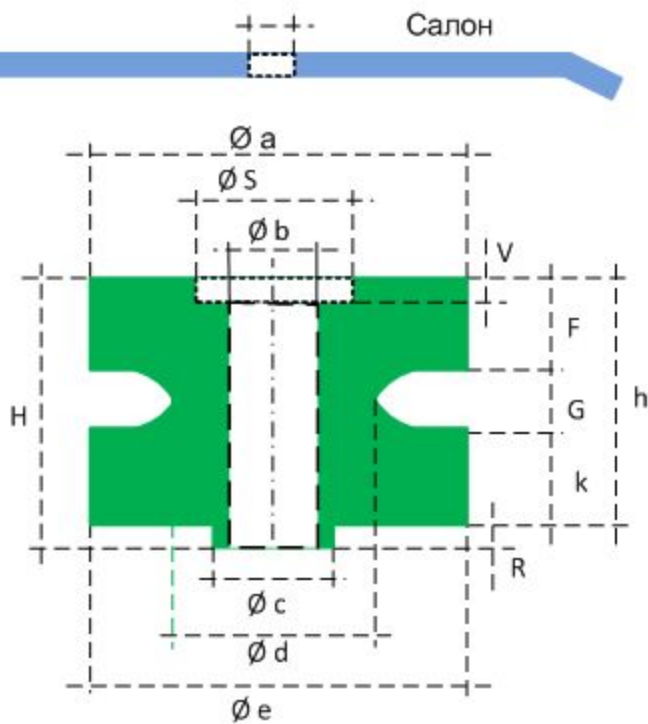

Схематический чертёж
1 ряд

(мм)	1ряд новые	Мои старые
Ø a	63,5	69
Ø S	28	
Ø b	18	
Ø c	22	
Ø d	38	38
Ø e	63,5	69
V	5,5	
F	15,5	15
G	9	7
k	15	14
R	5,5	
h	39,5	36
H	45	

(мм)	1ряд новые	Мои старые
Ø p		25
Ø a1	50	50
Ø S1	23	
Ø b1	18	
Ø c1	13	
Ø d1	25,5	31
Ø L1	49,5	
Ø e1	51	50
V1	1,5	
F1	12	10
G1	15	8
k1	14,5	14,5

(мм)	1ряд новые	Мои старые
Ø p		25
Ø Q	70	70
Ø W	13	13
Ø T	17,5	17,5
U	3,3	3,3
V	63,5	63,5
Ø M		10
Ø Y		9
X		7
Ш		31