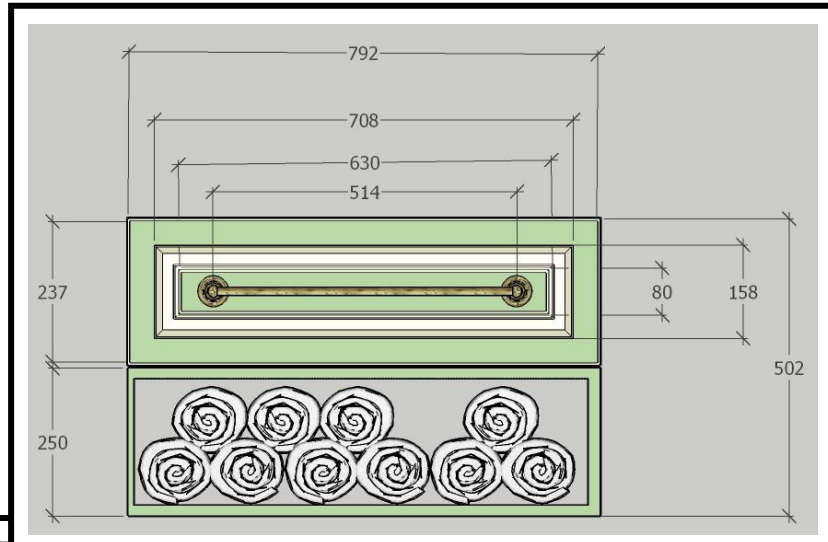

МОНТ

МОНТАЖ

План

Прихо жая

tabureтка.ua
Шкаф-купе на
заказ
Ширина=
1830мм
Высота=270
0мм
Глубина=
700мм

Люстра EGLO253
06

ruffik.kiev.ua
Банкетка
«Нью-Йорк»
Альмира 07
Linden green

Санузел

Плитка стена
Алькала
белый
Размер:
200x500мм
Артикул
(SKU): 00001
1846

Тумбочка
изготавливается на
заказ
shkaf.od.ua
(размеры на
следующем слайде)

Плитка пол Коллиано 30x30
орнамент беж светлый
Артикул (SKU): 000005508