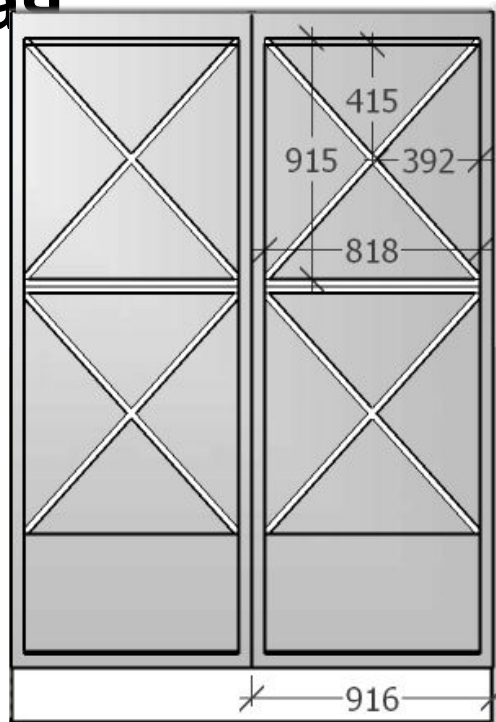

# Прихо жая

tabureтка.ua  
Шкаф-купе на  
заказ  
**Ширина=**  
**1830мм**  
**Высота=270**  
**0мм**  
**Глубина=**  
**700мм**

Люстра EGLO253  
06

ruffik.kiev.ua  
Банкетка  
«Нью-Йорк»  
Альмира 07  
Linden green