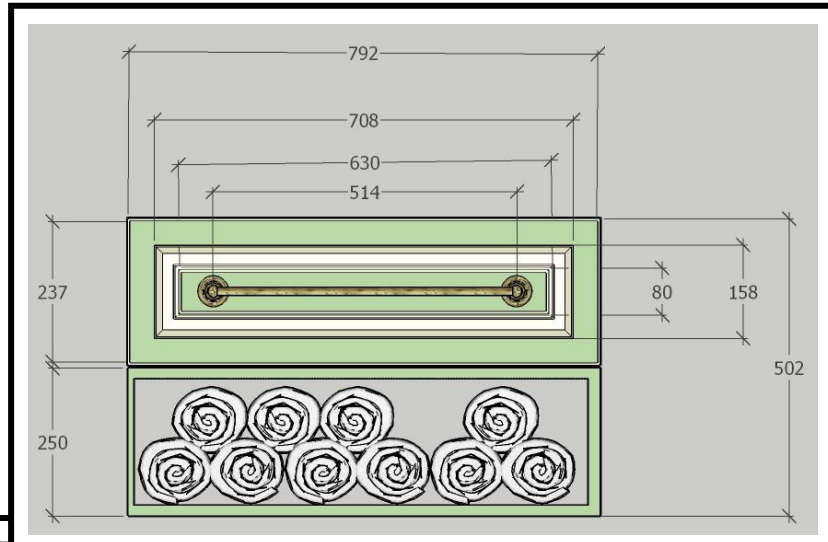

# Прихо жая

tabureтка.ua  
Шкаф-купе на  
заказ  
**Ширина=**  
**1830мм**  
**Высота=270**  
**0мм**  
**Глубина=**  
**700мм**

Люстра EGLO253  
06

ruffik.kiev.ua  
Банкетка  
«Нью-Йорк»  
Альмира 07  
Linden green

Плитка стена  
Алькала  
белый  
Размер:  
200x500мм  
Артикул  
(SKU): 00001  
1846

Тумбочка  
изготавливается на  
заказ  
shkaf.od.ua  
(размеры на  
следующем слайде)

Плитка пол Коллиано 30x30  
орнамент беж светлый  
Артикул (SKU): 000005508