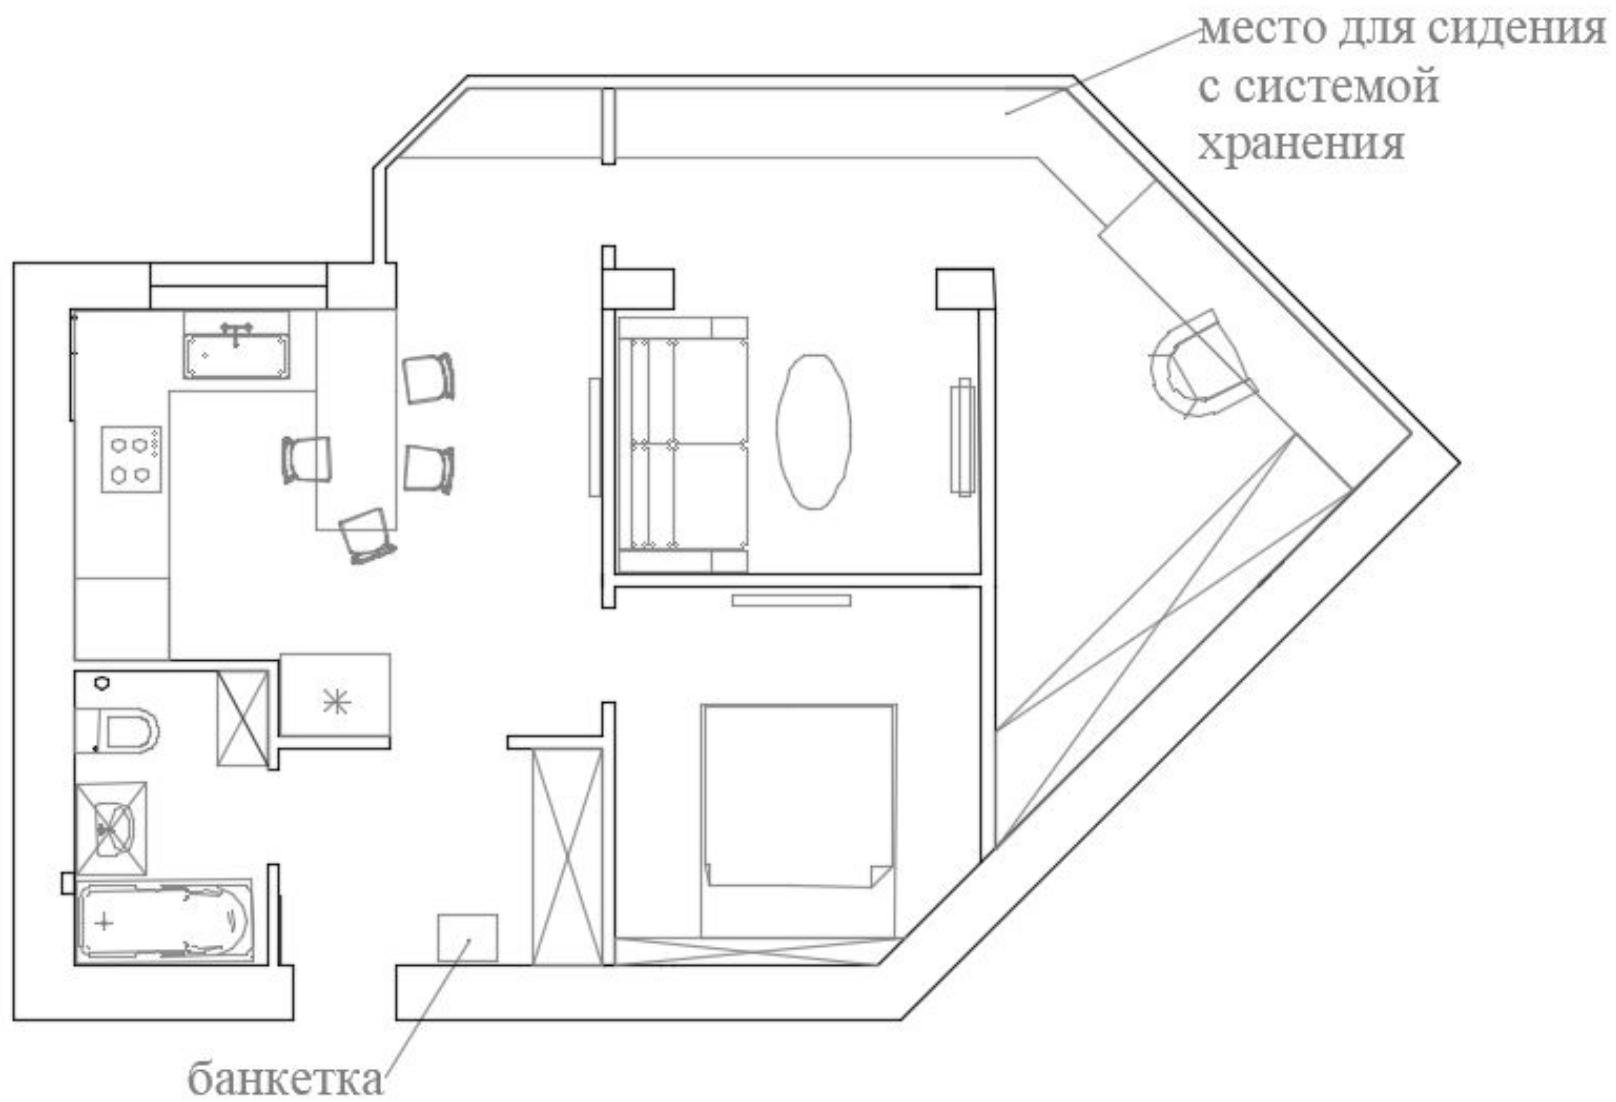

МОНТ

МОНТАЖ

План

Прихо жая

tabureтка.ua
Шкаф-купе на
заказ
Ширина=
1830мм
Высота=270
0мм
Глубина=
700мм

Люстра EGLO253
06

ruffik.kiev.ua
Банкетка
«Нью-Йорк»
Альмира 07
Linden green

Санузел