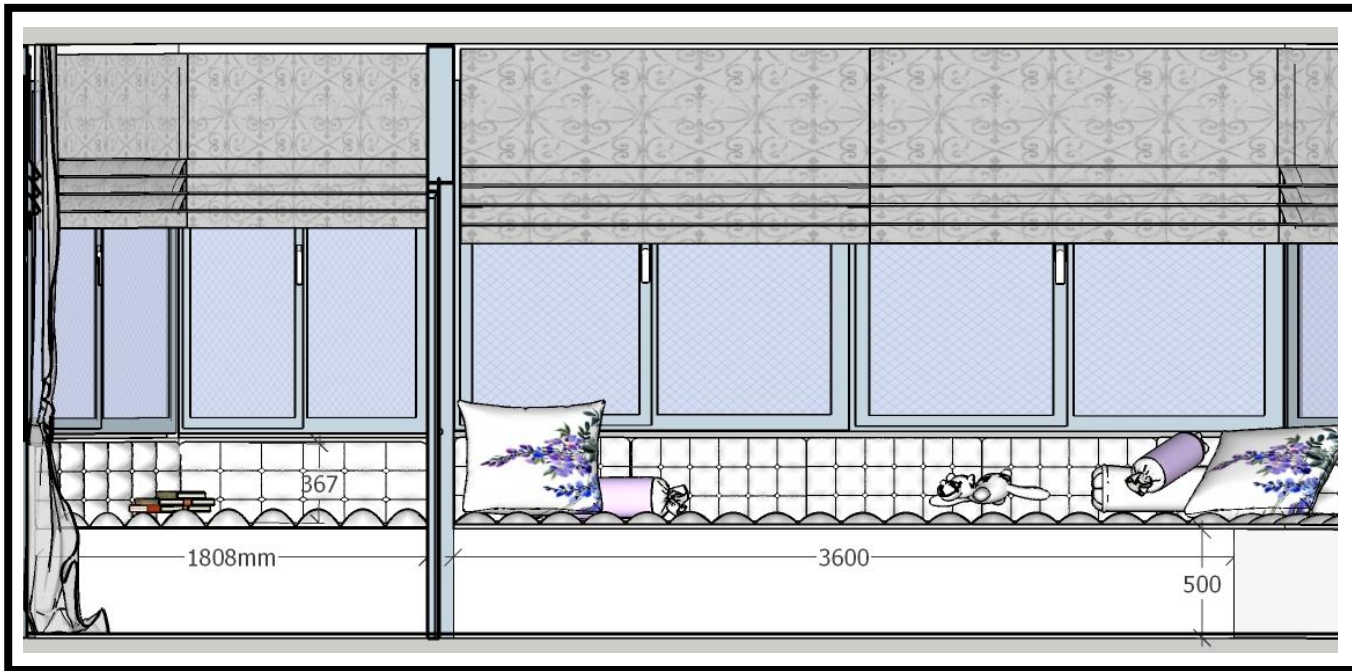

# Рабочая

30

Шкаф купе на  
заказ  
Глубина=700

Стол на  
заказ  
Глубина  
700

Люстра NB  
LIGHT  
19241  
интернет-  
магазин  
Lampa

9 штук  
Точечный светильник  
ZUMALINE 19001  
интернет-магазин  
Lampa