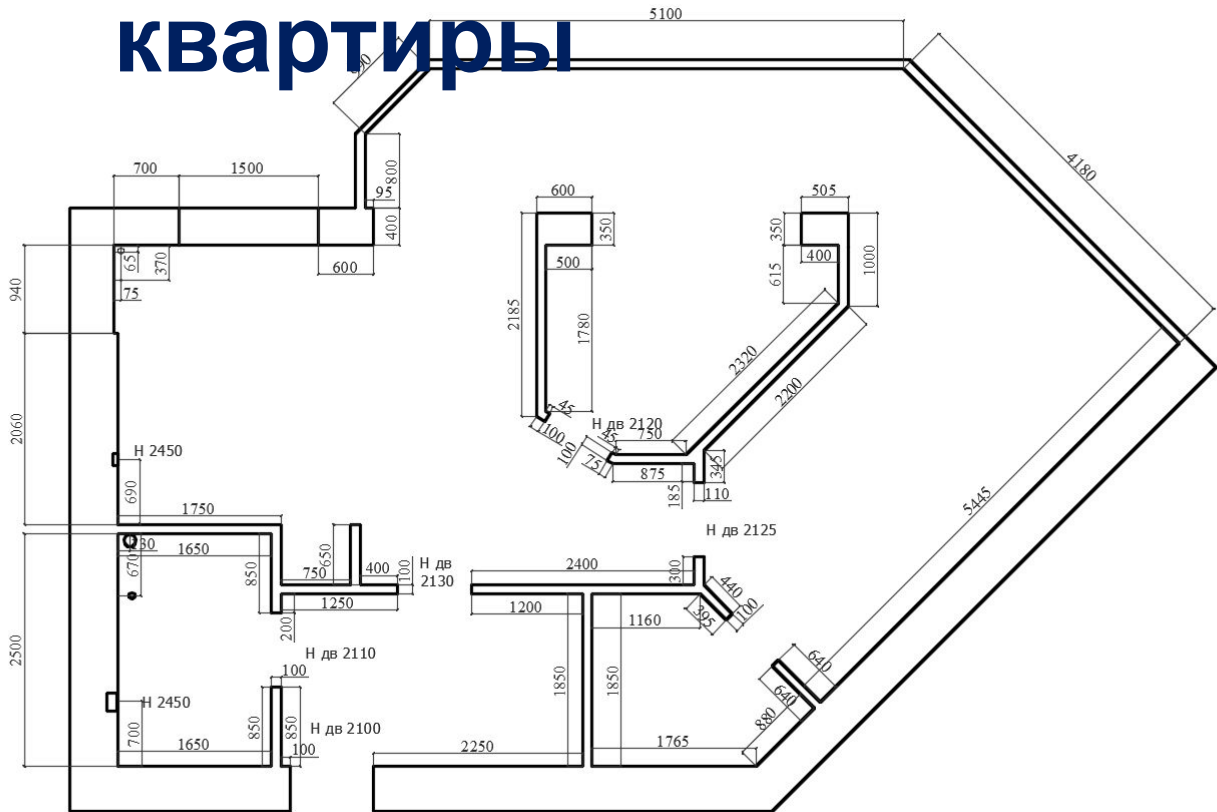

Планировка квартиры