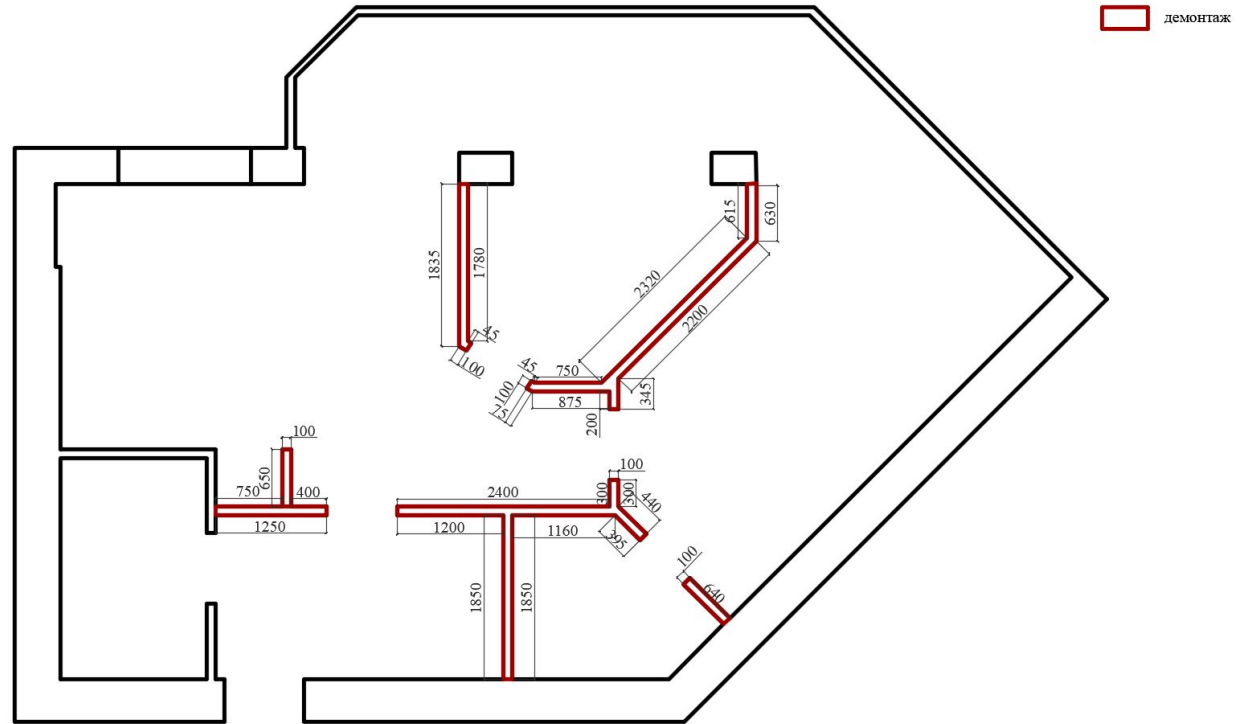

МОНТ

МОНТАЖ

План

Прихо жая

tabureтка.ua
Шкаф-купе на
заказ
Ширина=
1830мм
Высота=270
0мм
Глубина=
700мм

Люстра EGLO253
06

ruffik.kiev.ua
Банкетка
«Нью-Йорк»
Альмира 07
Linden green

Санузел

Плитка стена
Алькала
белый
Размер:
200x500мм
Артикул
(SKU): 00001
1846

Тумбочка
изготавливается на
заказ
shkaf.od.ua
(размеры на
следующем слайде)

Плитка пол Коллиано 30x30
орнамент беж светлый
Артикул (SKU): 000005508