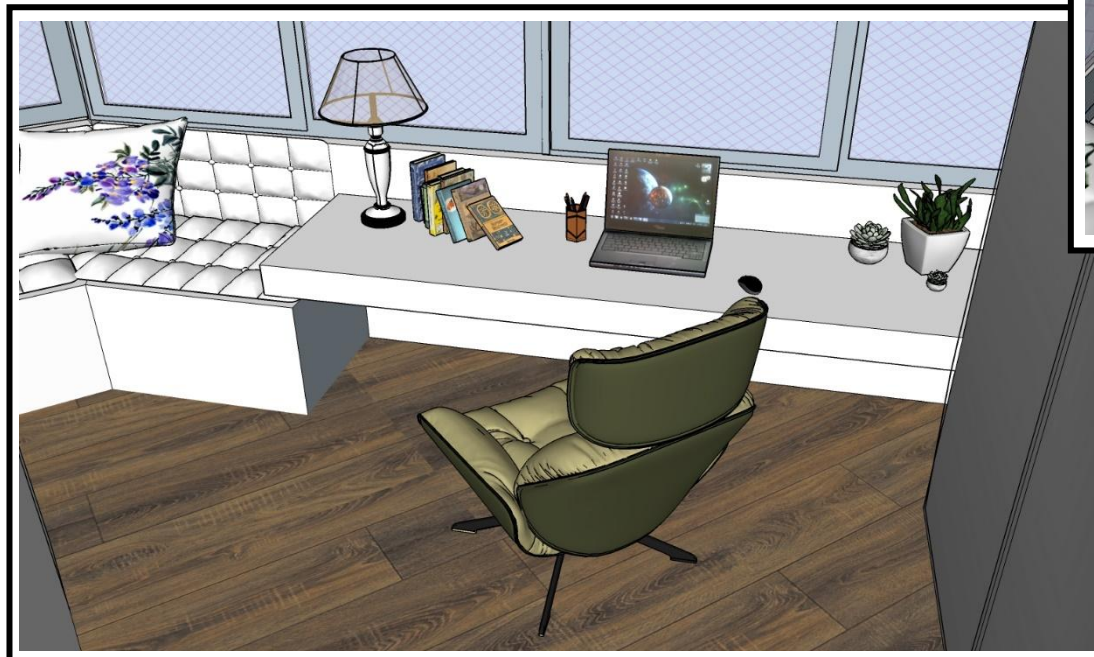

# Рабочая

30

Шкаф купе на  
заказ  
Глубина=700

Стол на  
заказ  
Глубина  
700

Люстра NB  
LIGHT  
19241  
интернет-  
магазин  
Lampa

9 штук  
Точечный светильник  
ZUMALINE 19001  
интернет-магазин  
Lampa