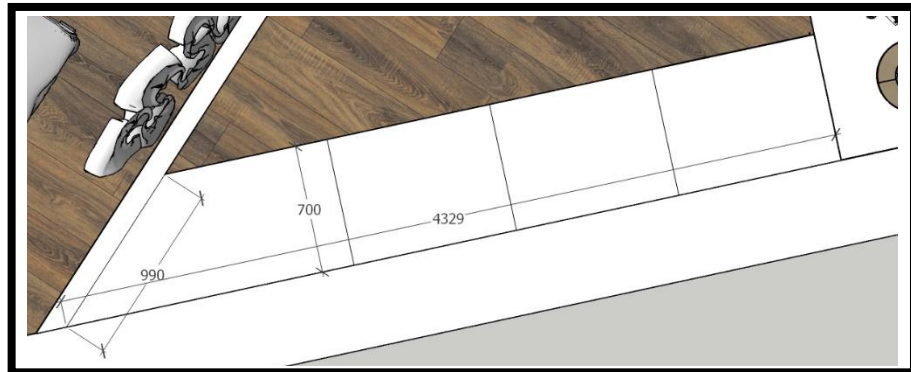

# Рабочая

30

Шкаф купе на  
заказ  
Глубина=700

Стол на  
заказ  
Глубина  
700

Люстра NB  
LIGHT  
19241  
интернет-  
магазин  
Lampa

9 штук  
Точечный светильник  
ZUMALINE 19001  
интернет-магазин  
Lampa