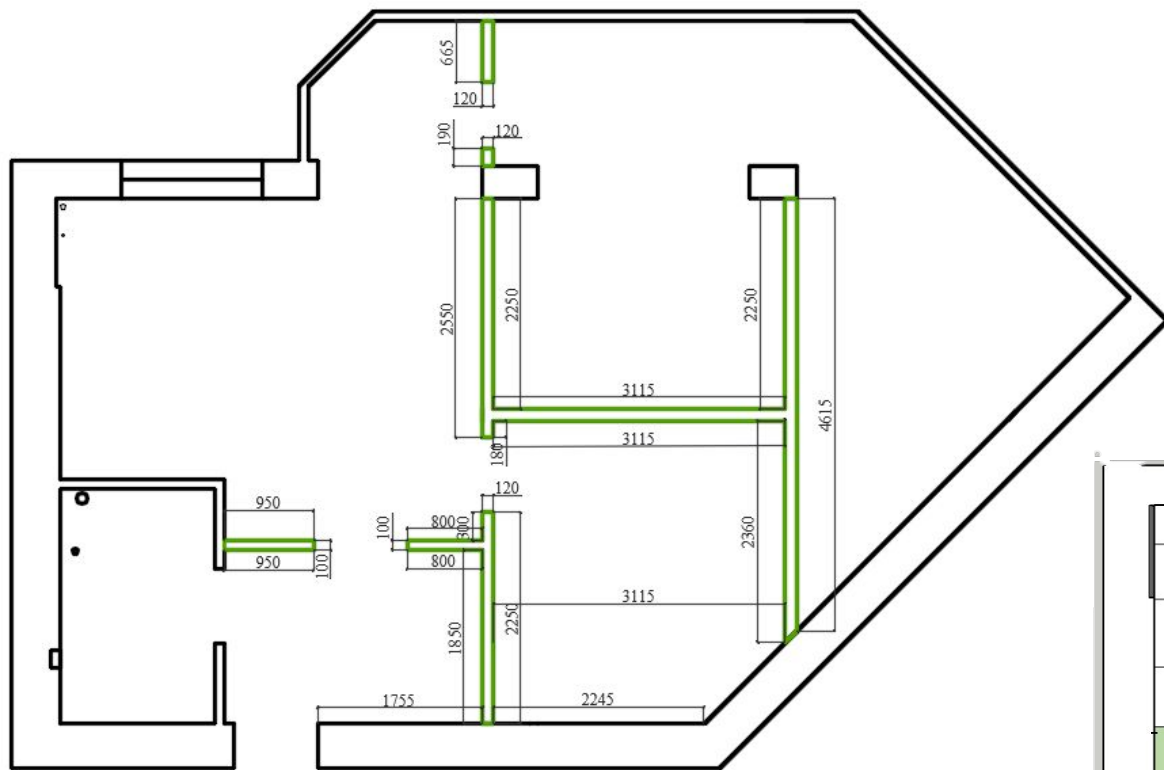

МОНТ

МОНТАЖ

План

Прихо жая

tabureтка.ua
Шкаф-купе на
заказ
Ширина=
1830мм
Высота=270
0мм
Глубина=
700мм

Люстра EGLO253
06

ruffik.kiev.ua
Банкетка
«Нью-Йорк»
Альмира 07
Linden green

Санузел

Плитка стена
Алькала
белый
Размер:
200x500мм
Артикул
(SKU): 00001
1846

Тумбочка
изготавливается на
заказ
shkaf.od.ua
(размеры на
следующем слайде)

Плитка пол Коллиано 30x30
орнамент беж светлый
Артикул (SKU): 000005508