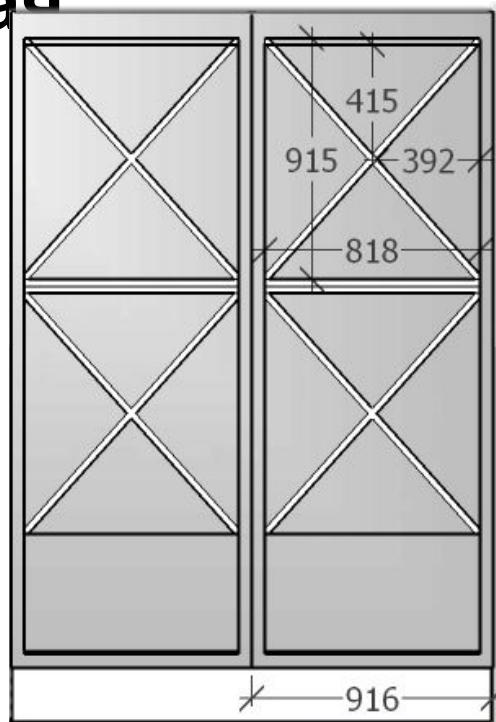

МОНТ

МОНТАЖ

План

Прихо жая

tabureтка.ua
Шкаф-купе на
заказ
Ширина=
1830мм
Высота=270
0мм
Глубина=
700мм

Люстра EGLO253
06

ruffik.kiev.ua
Банкетка
«Нью-Йорк»
Альмира 07
Linden green

Санузел

Плитка стена
Алькала
белый
Размер:
200x500мм
Артикул
(SKU): 00001
1846

Тумбочка
изготавливается на
заказ
shkaf.od.ua
(размеры на
следующем слайде)

Плитка пол Коллиано 30x30
орнамент беж светлый
Артикул (SKU): 000005508