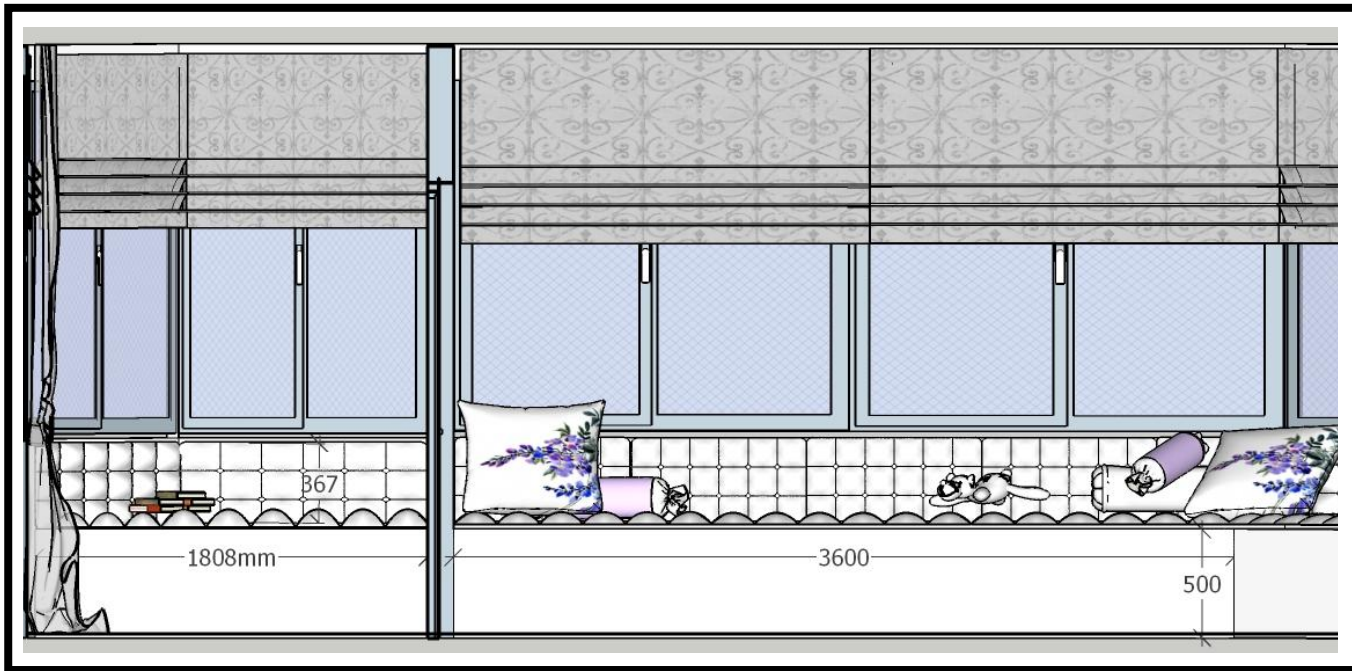

Диван "Loft Comf",
диван лофт, мягкий
диван
prom.ua

Круглый стол,
деревянный,
раздвижной- Гермес
(цвет - ваниль, белый)
prom.ua

Рабочая

30

Шкаф купе на
заказ
Глубина=700

Стол на
заказ
Глубина
700

Люстра NB
LIGHT
19241
интернет-
магазин
Lampa