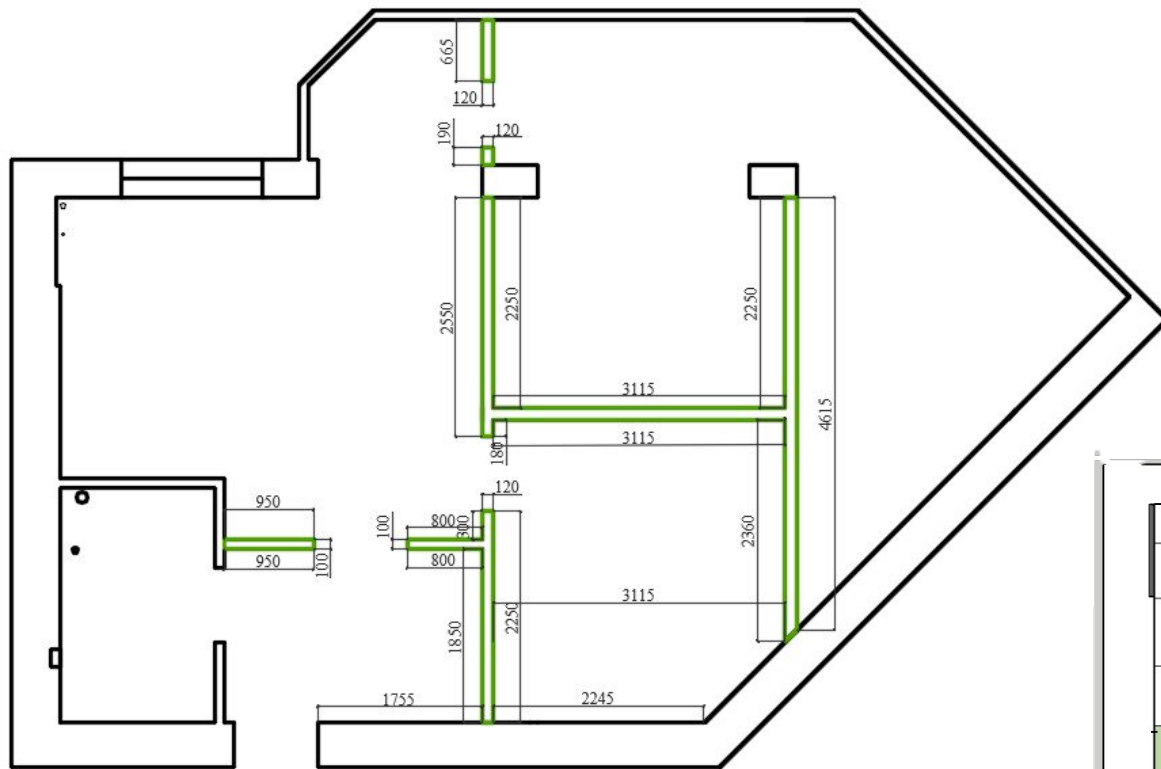

МОНТ

МОНТАЖ