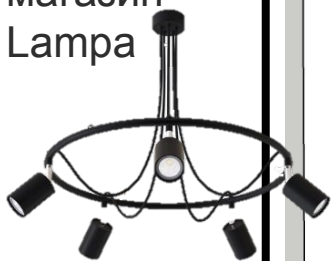

# Рабочая

30

Шкаф купе на  
заказ  
Глубина=700

Стол на  
заказ  
Глубина  
700

Люстра NB  
LIGHT  
19241  
интернет-  
магазин  
Lampa

9 штук  
Точечный светильник  
ZUMALINE 19001  
интернет-магазин  
Lampa