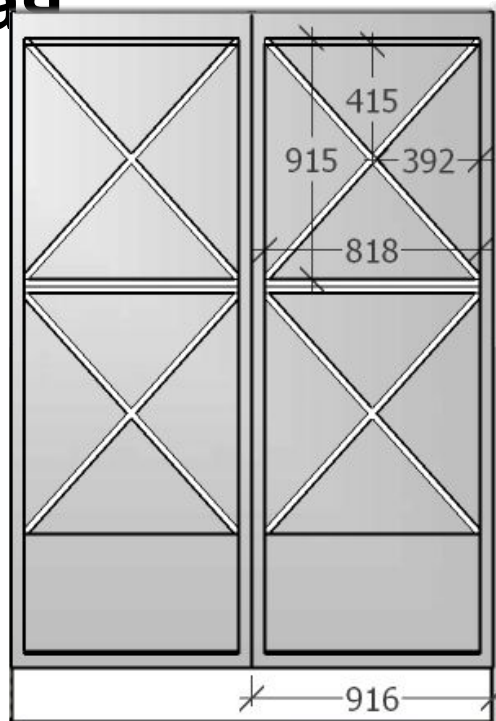

# Прихо жая

tabureтка.ua  
Шкаф-купе на  
заказ  
**Ширина=**  
**1830мм**  
**Высота=270**  
**0мм**  
**Глубина=**  
**700мм**

Люстра EGLO253  
06

ruffik.kiev.ua  
Банкетка  
«Нью-Йорк»  
Альмира 07  
Linden green