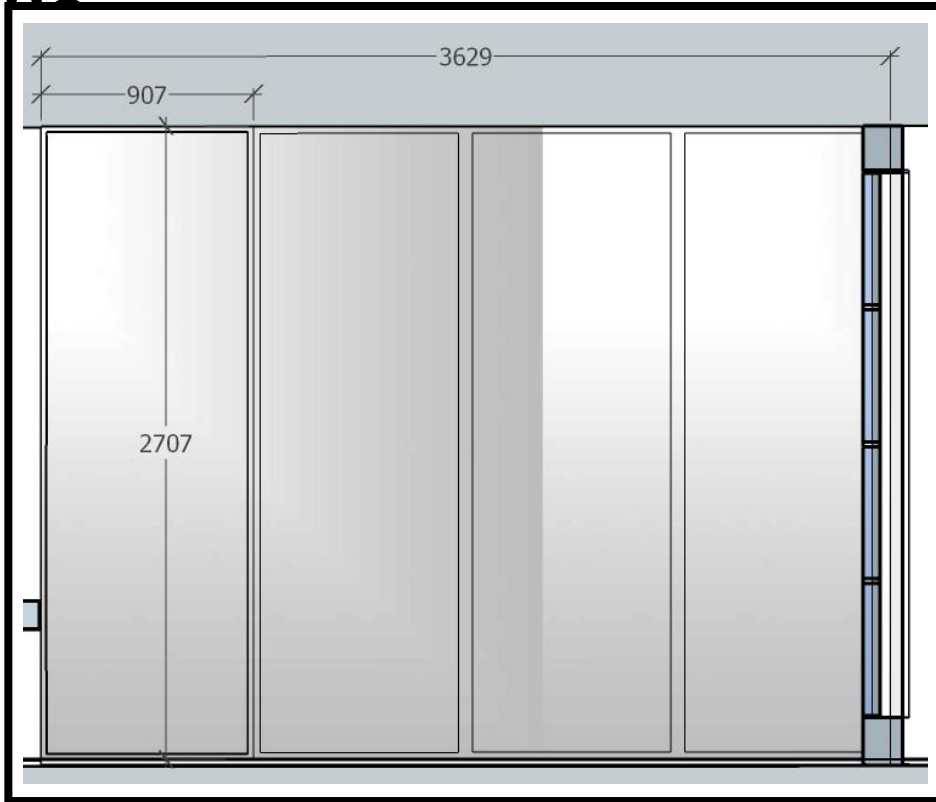

# Рабочая

30

Шкаф купе на  
заказ  
Глубина=700

Стол на  
заказ  
Глубина  
700

Люстра NB  
LIGHT  
19241  
интернет-  
магазин  
Lampa

9 штук  
Точечный светильник  
ZUMALINE 19001  
интернет-магазин  
Lampa