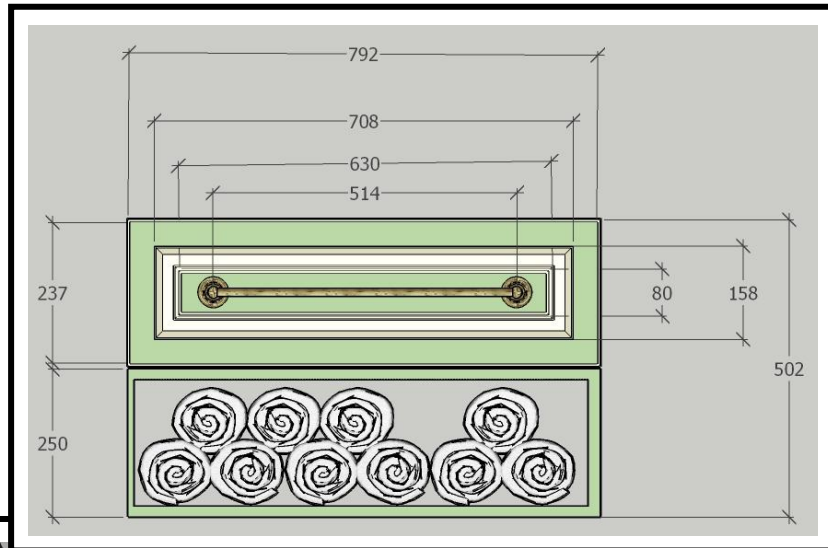

# Прихо жая

tabureтка.ua  
Шкаф-купе на  
заказ  
**Ширина=**  
**1830мм**  
**Высота=270**  
**0мм**  
**Глубина=**  
**700мм**

Люстра EGLO253  
06

ruffik.kiev.ua  
Банкетка  
«Нью-Йорк»  
Альмира 07  
Linden green

Плитка стена  
Алькала  
белый  
Размер:  
200x500мм  
Артикул  
(SKU): 00001  
1846

Тумбочка  
изготавливается на  
заказ  
shkaf.od.ua  
(размеры на  
следующем слайде)

Плитка пол Коллиано 30x30  
орнамент беж светлый  
Артикул (SKU): 000005508