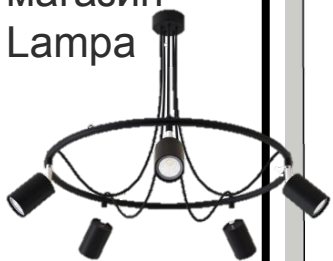

Люстра NB
LIGHT
19241
интернет-
магазин
Lampa