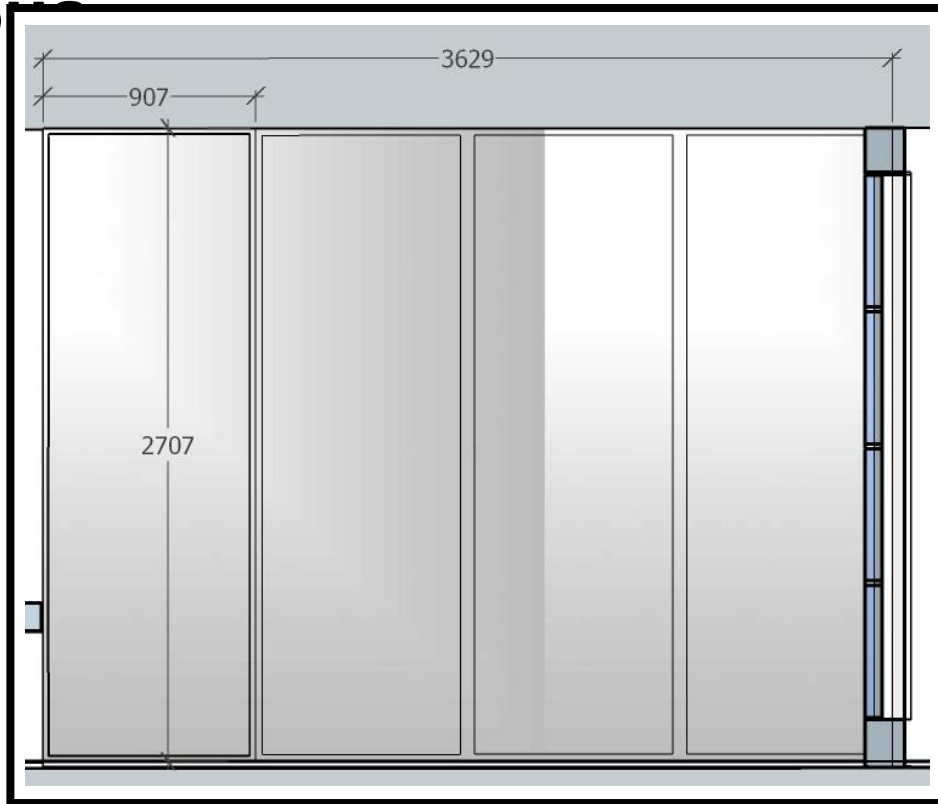

Рабочая

30

Шкаф купе на
заказ
Глубина=700

Стол на
заказ
Глубина
700