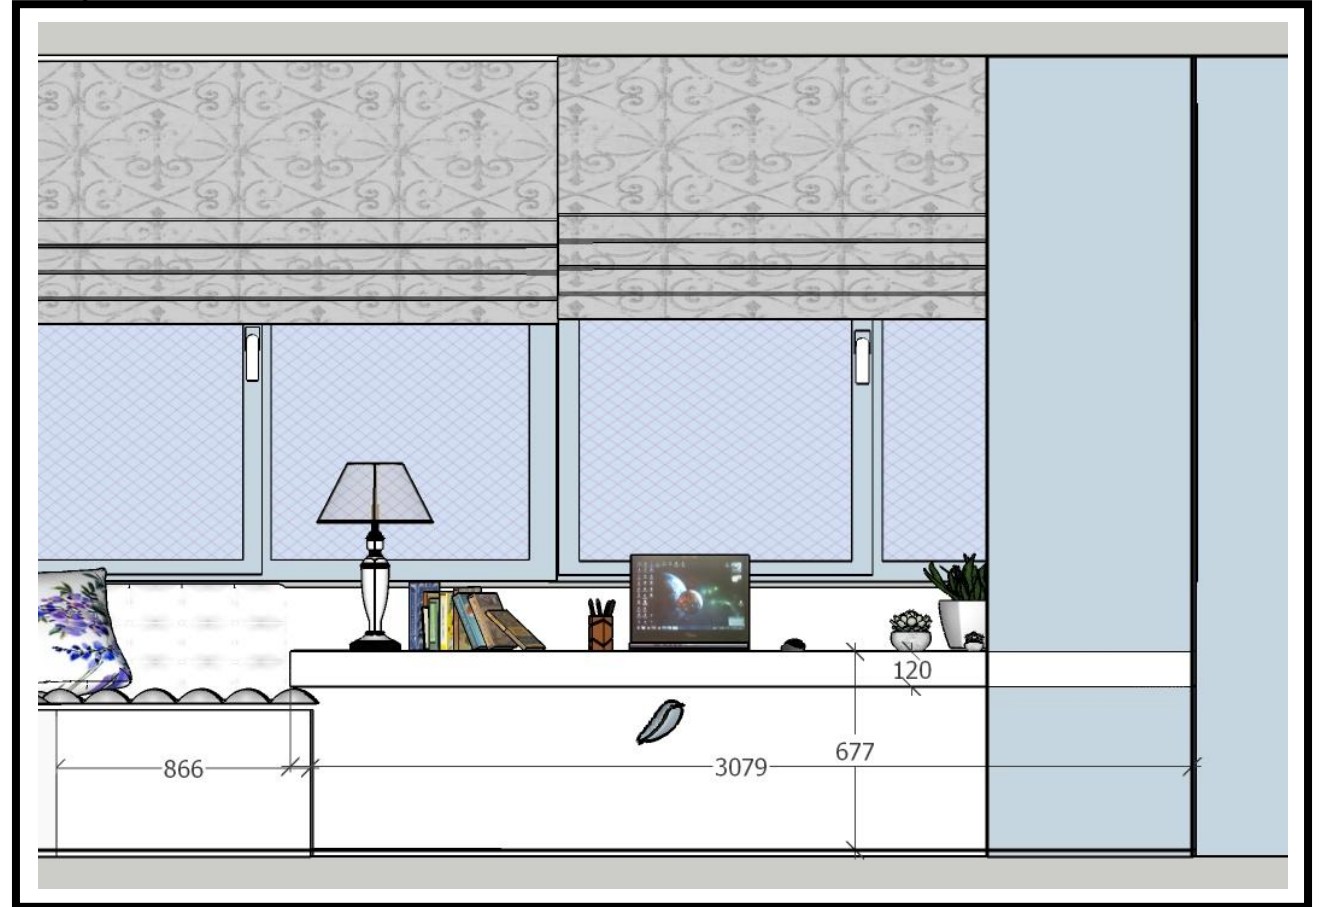

# Рабочая

30

Шкаф купе на  
заказ  
Глубина=700

Стол на  
заказ  
Глубина  
700

Люстра NB  
LIGHT  
19241  
интернет-  
магазин  
Lampa

9 штук  
Точечный светильник  
ZUMALINE 19001  
интернет-магазин  
Lampa