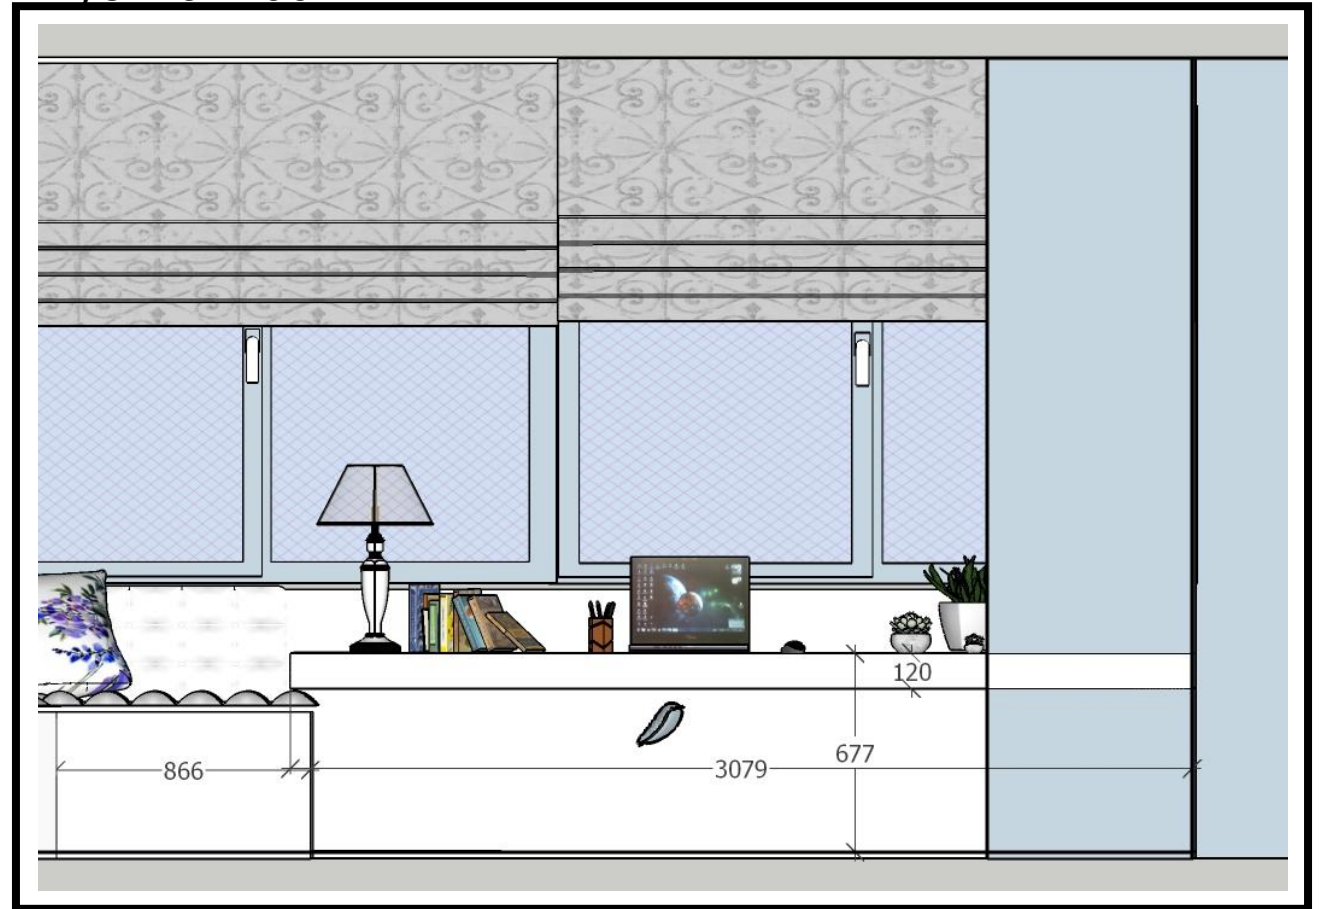

Диван "Loft Comf",
диван лофт, мягкий
диван
prom.ua

Круглый стол,
деревянный,
раздвижной- Гермес
(цвет - ваниль, белый)
prom.ua

Рабочая

30

Шкаф купе на
заказ
Глубина=700

Стол на
заказ
Глубина
700

Люстра NB
LIGHT
19241
интернет-
магазин
Lampa