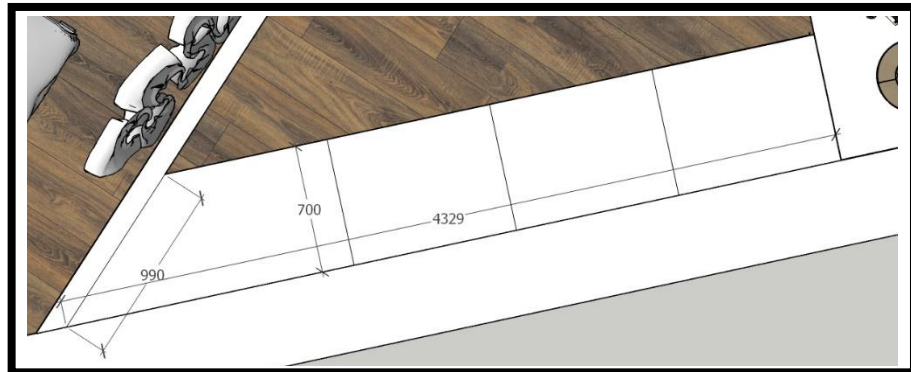

Рабочая

30

Шкаф купе на
заказ
Глубина=700

Стол на
заказ
Глубина
700