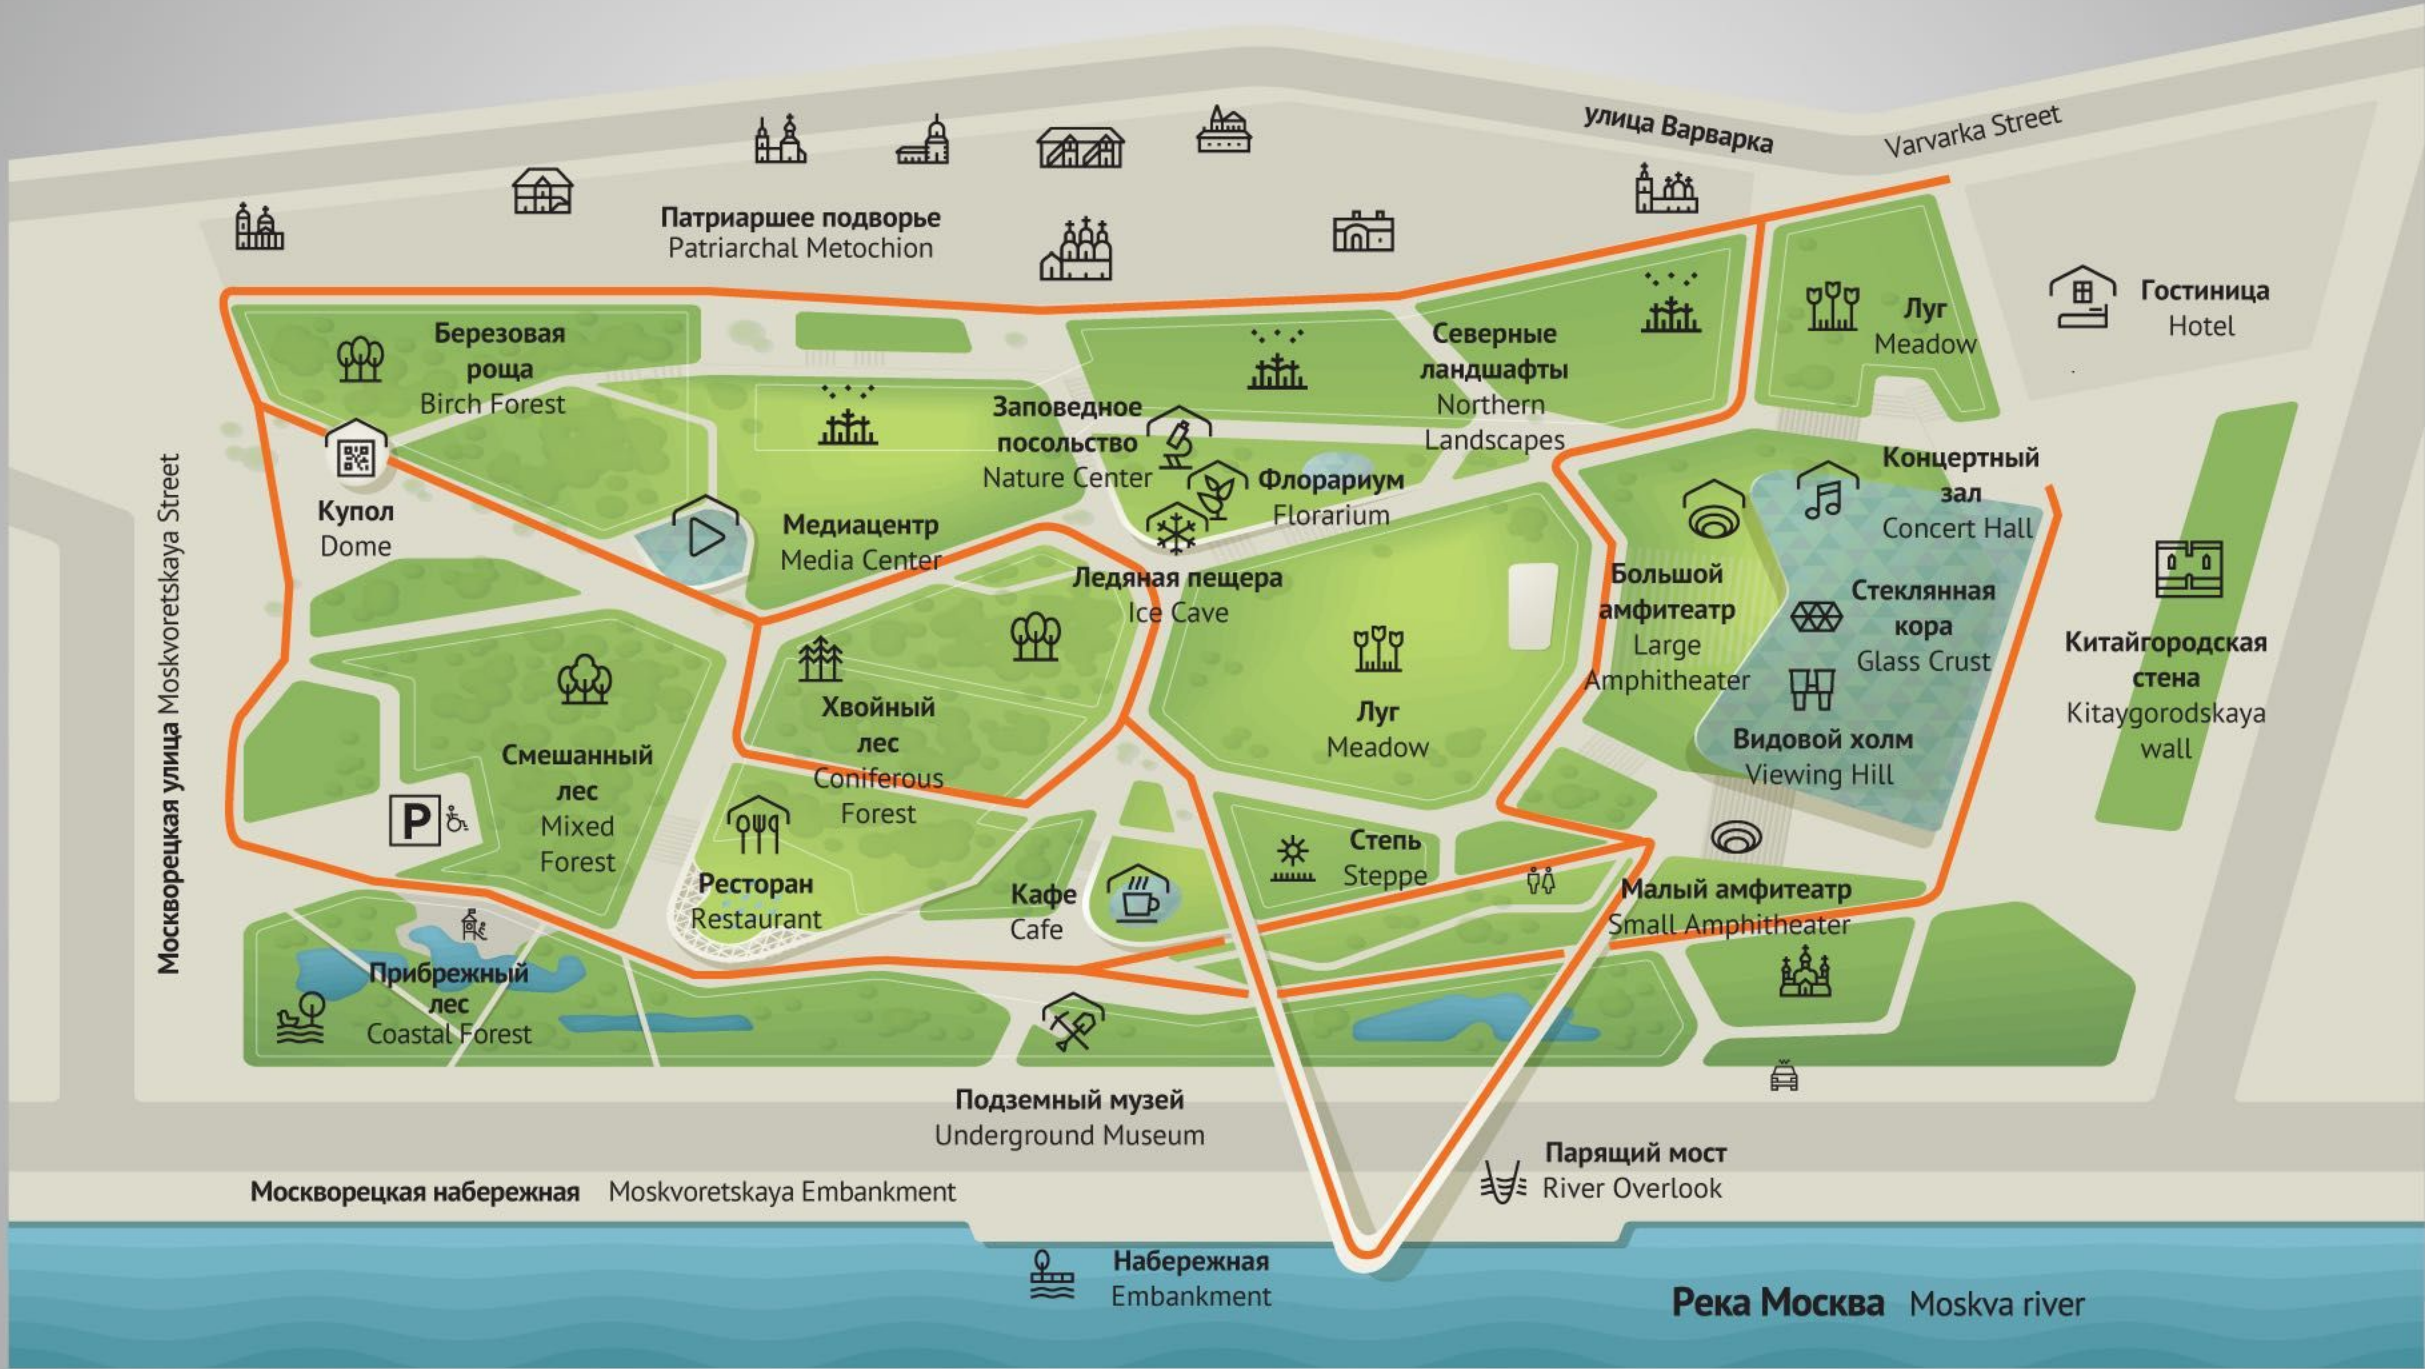

Кафе
Cafe

Степь
Steppe

Малый амфитеатр
Small Amphitheater

Подземный музей
Underground Museum

Парящий мост
River Overlook

Москворецкая набережная
Moskvoretskaya Embankment

Набережная
Embankment

Река Москва
Moskva river