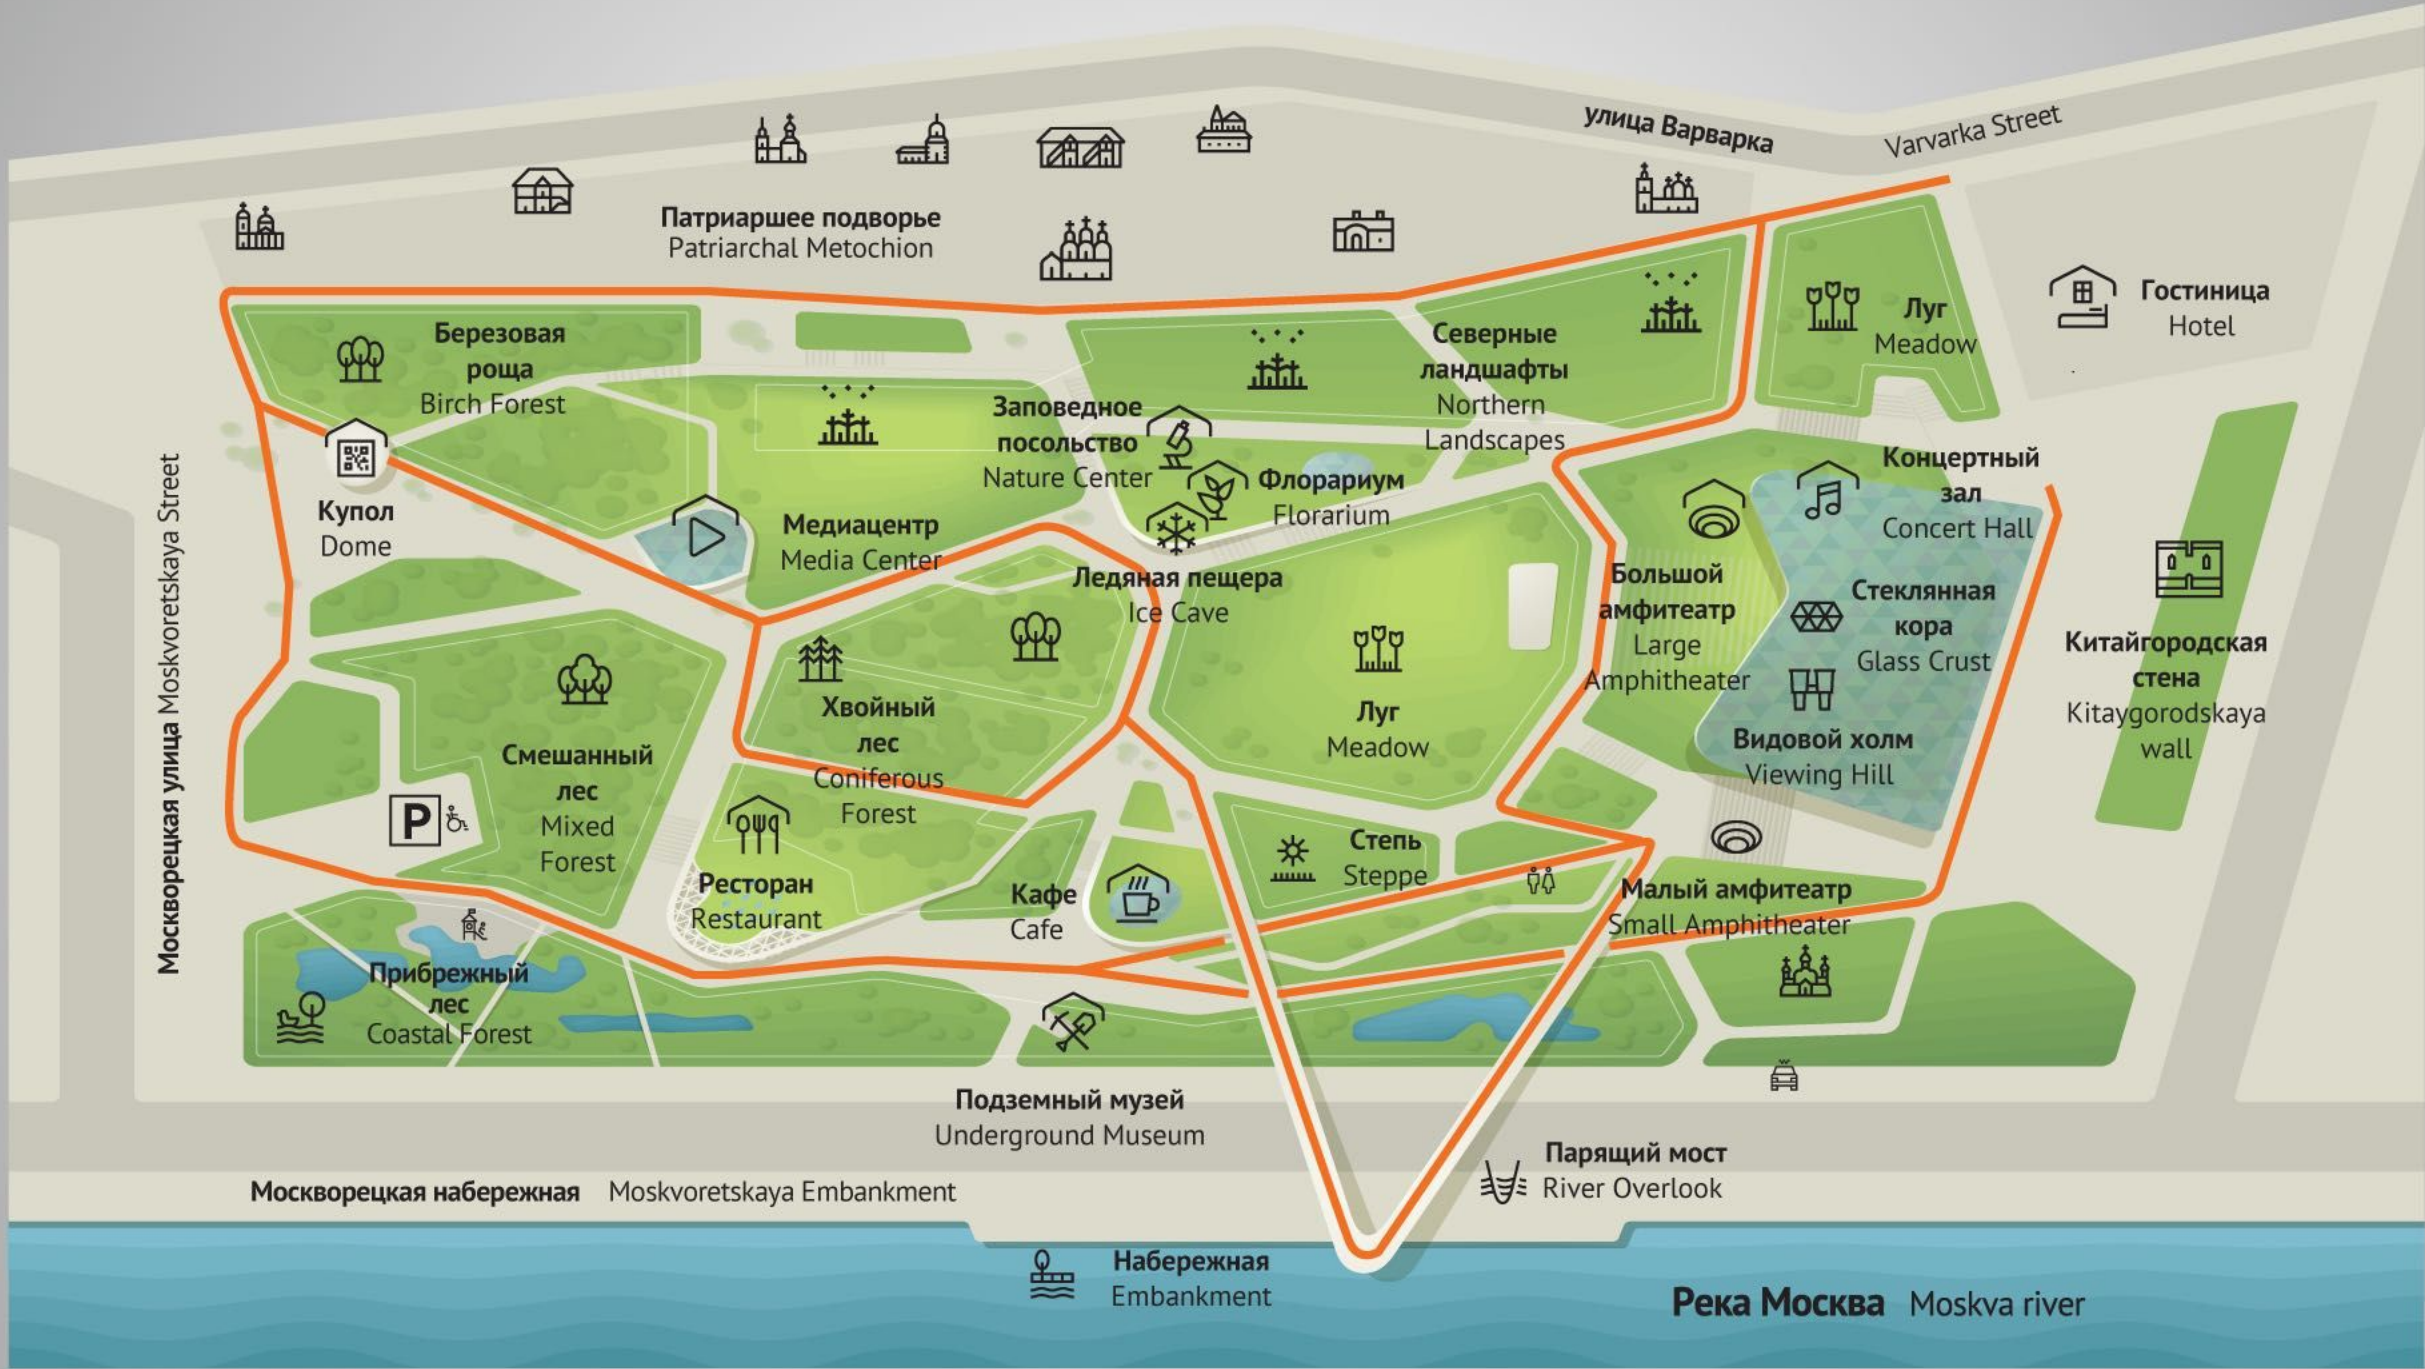

Видовой холм
Viewing Hill

Смешанный
лес
Mixed
Forest

Ресторан
Restaurant

Кафе
Cafe

Степь
Steppe

Малый амфитеатр
Small Amphitheater

Прибрежный
лес
Coastal Forest

Подземный музей
Underground Museum

Парящий мост
River Overlook

Москворецкая набережная
Moskvoretskaya Embankment

Набережная
Embankment

Река Москва
Moskva river

Москворецкая улица
Moskvoretskaya Street

Патриаршее подворье
Patriarchal Metochion

улица Варварка
Varvarka Street

Москворецкая улица
Moskvoretskaya Street

Березовая
роща
Birch Forest

Северные
ландшафты
Northern
Landscapes

Луг
Meadow

Гостиница
Hotel

Купол
Dome

Заповедное
посольство
Nature Center