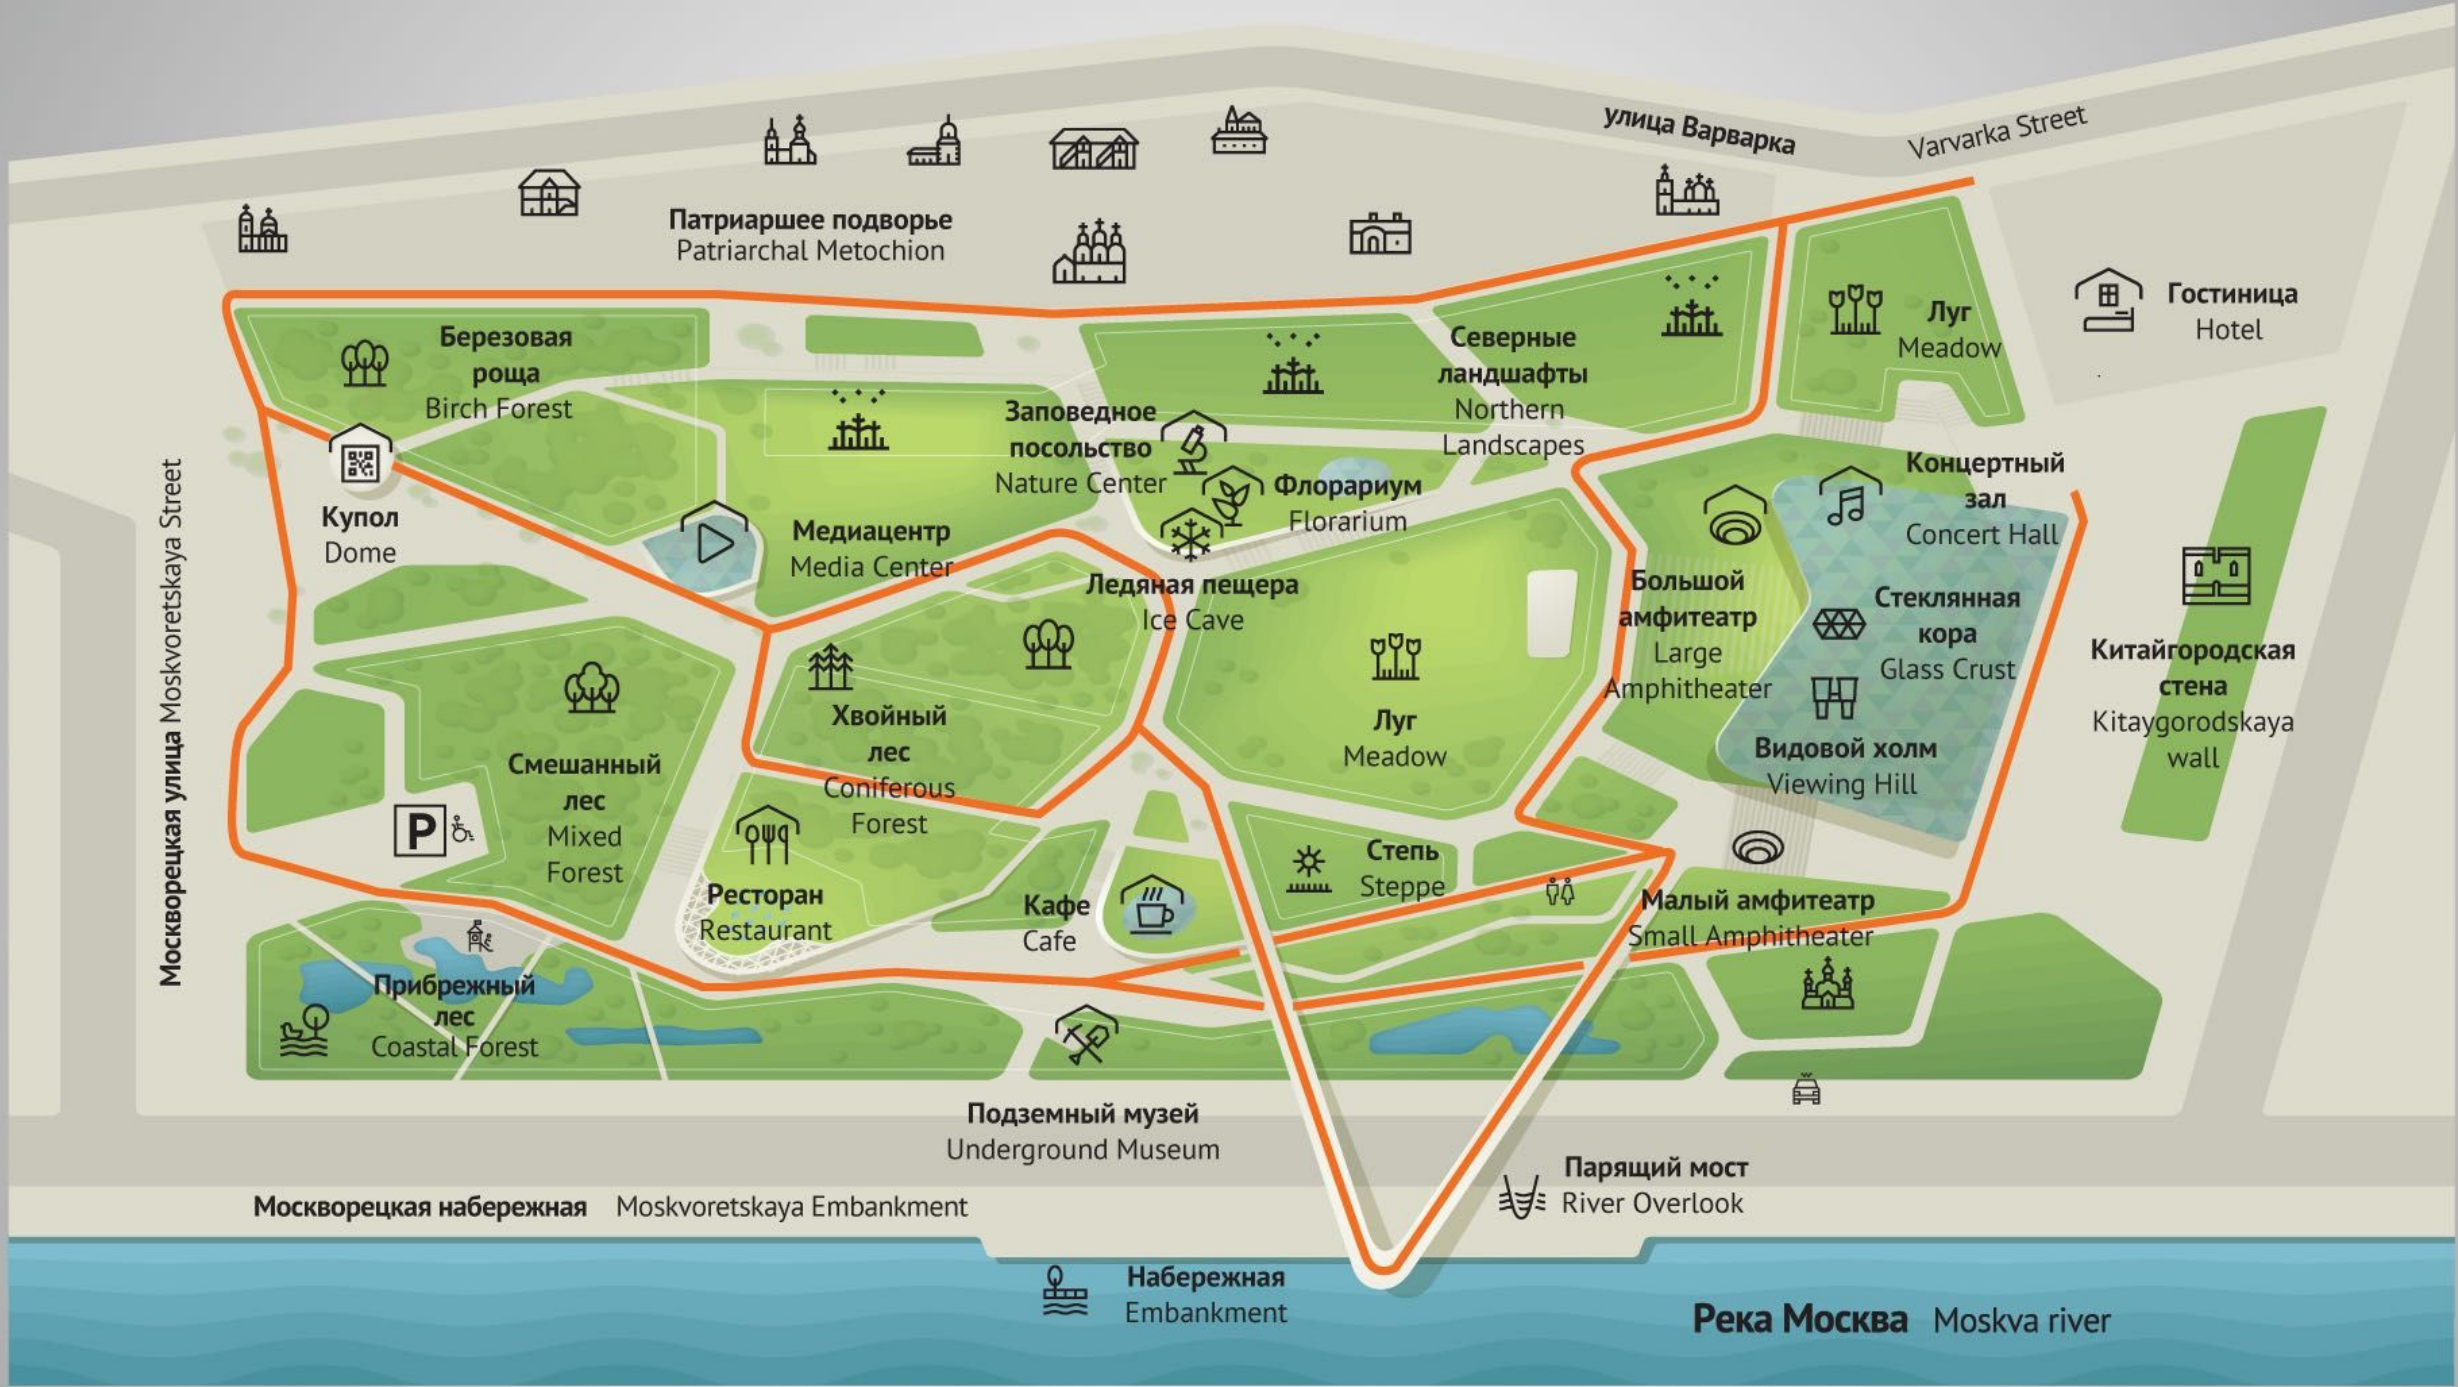

Презентация на тему
“Достопримечательности
города **Москвы**”

Сафроновой Дианы Сергеевны

Ученицы 3-Б класса

МБОУ СОШ №56

улица Варварка
Varvarka Street

Патриаршее подворье
Patriarchal Metochion

Гостиница
Hotel

Набережная
Embankment

Река Москва
Moskva river

Москворецкая улица
Moskvoretskaya Street

Парящий мост над Москвой-рекой

— пешеходный мост со смотровой площадкой, расположенный в центре Москвы у парка «Зарядье», проходящий над Москворецкой набережной, а также делающий полукруг над рекой Москвой, но не соединяющий ее берега. Был построен в 2016-2017 годах вместе со строительством парка «Зарядье».