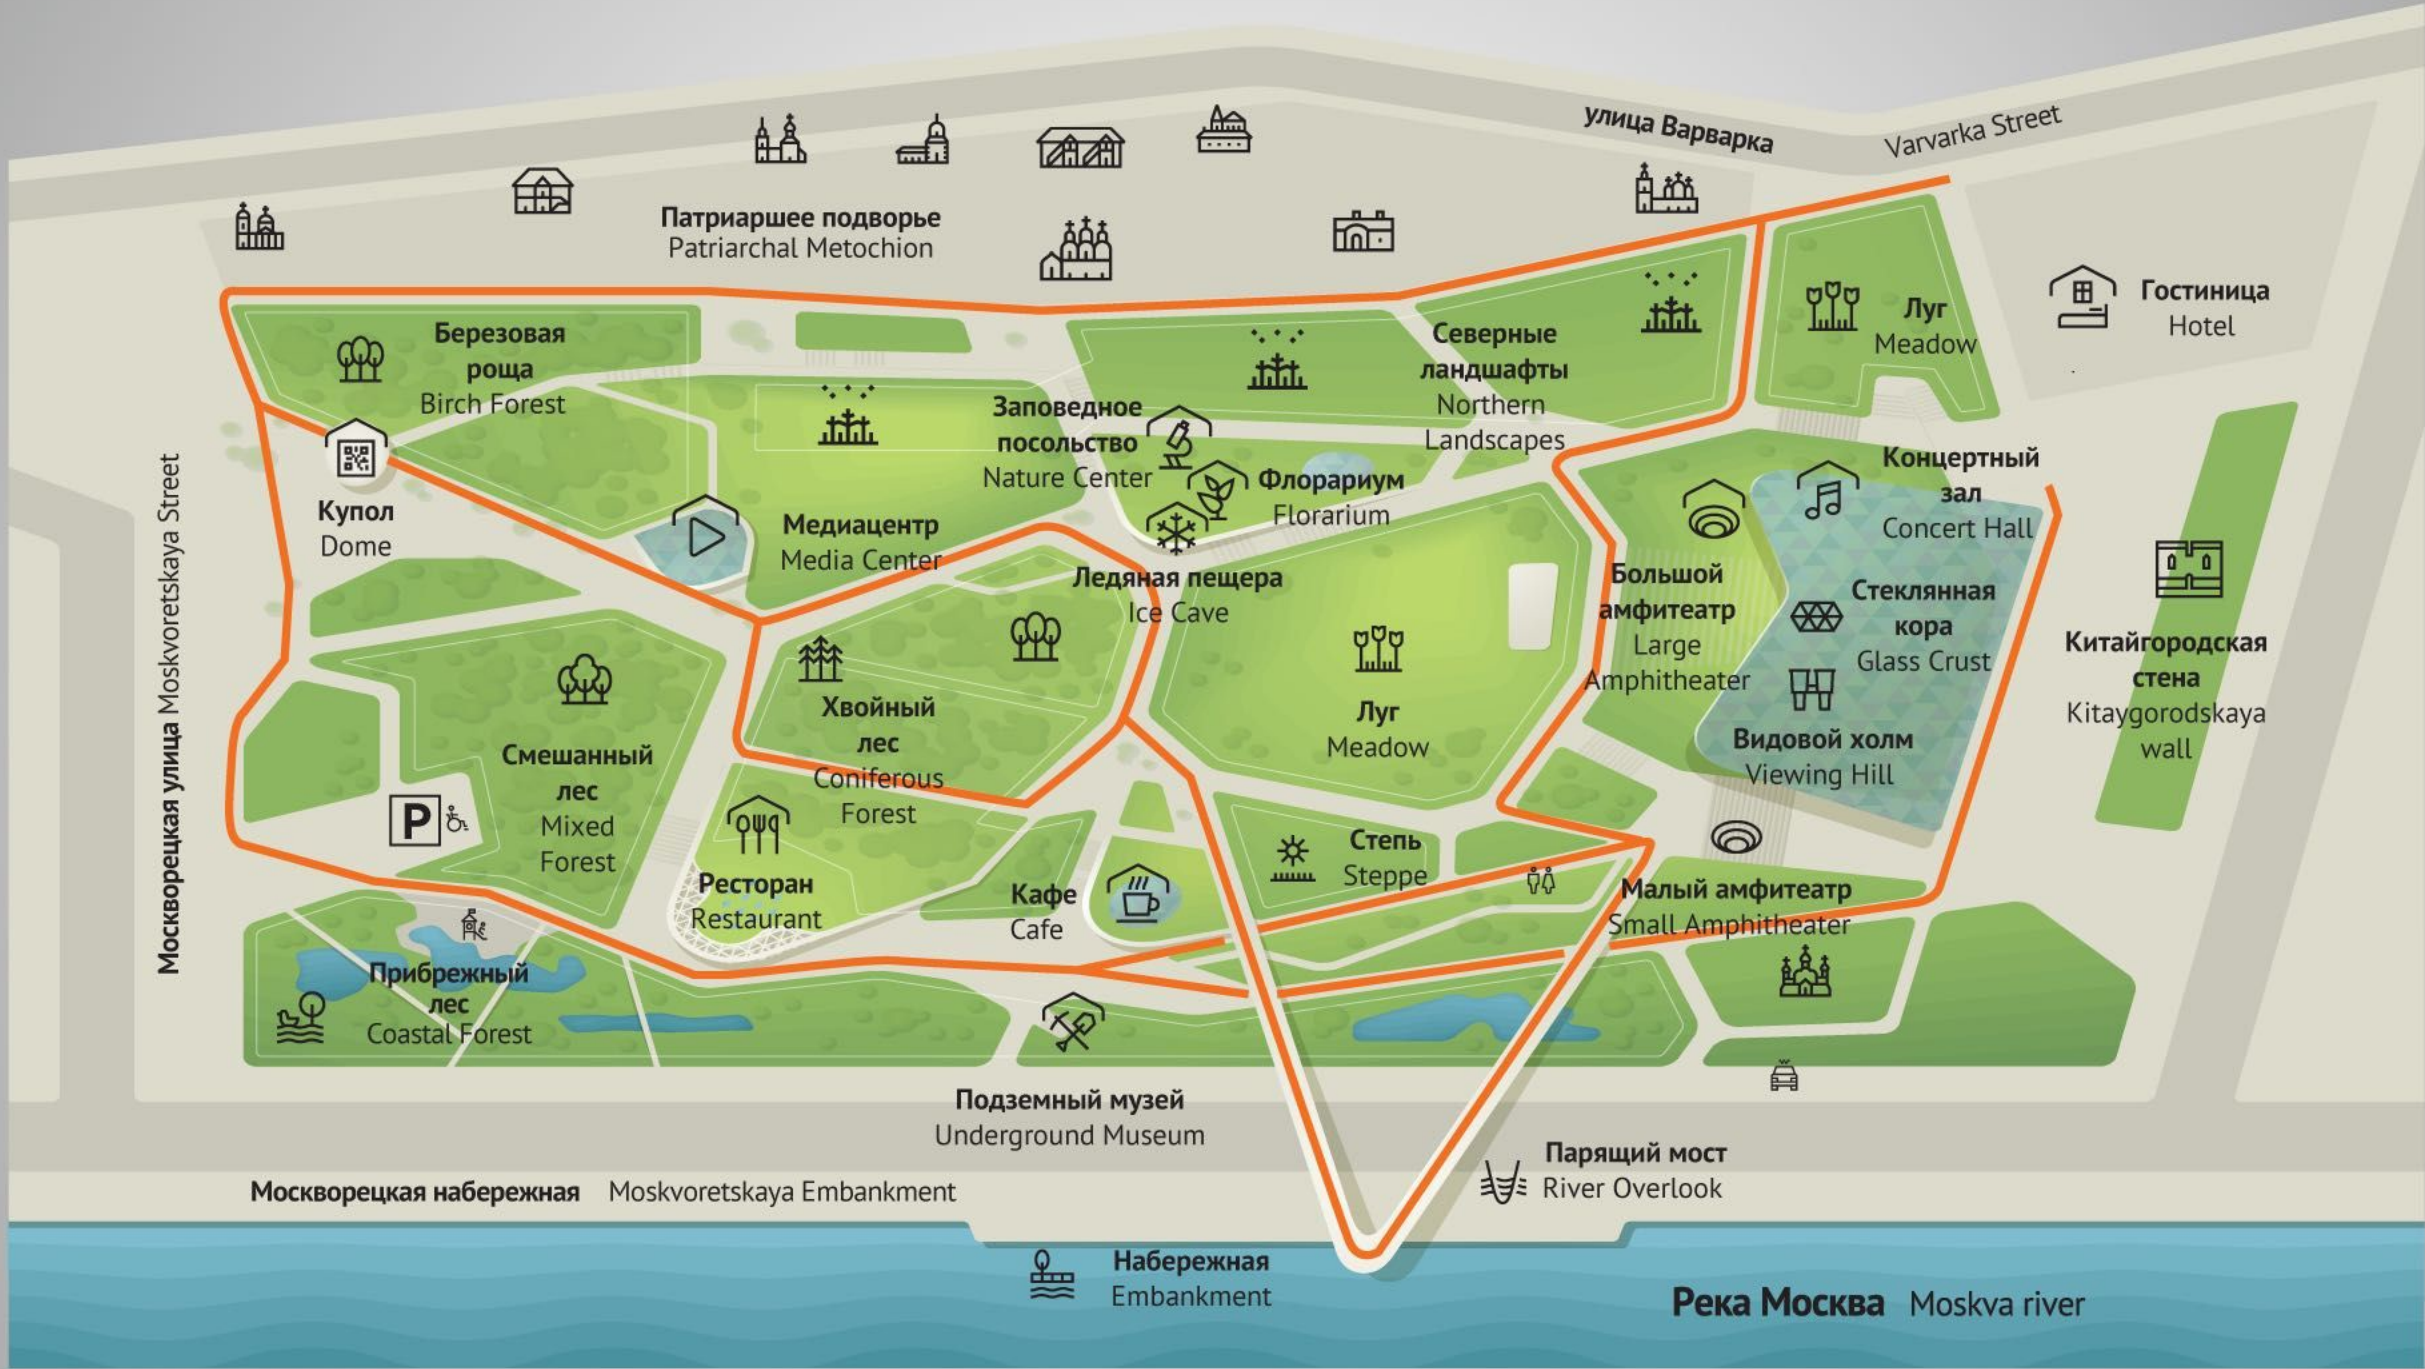

улица Варварка Varvarka Street

Патриаршее подворье Patriarchal Metochion

Гостиница Hotel

Березовая роща Birch Forest

Северные ландшафты Northern Landscapes

Луг Meadow

Заповедное посольство Nature Center

Флорариум Florarium

Концертный зал Concert Hall

Купол Dome

Медиацентр Media Center

Ледяная пещера Ice Cave

Большой амфитеатр Large Amphitheater

Стеклоанная кора Glass Crust

Китайгородская стена Kitaygorodskaya wall

Хвойный лес Coniferous Forest

Луг Meadow

Видовой холм Viewing Hill

Смешанный лес Mixed Forest

Степь Steppe

Малый амфитеатр Small Amphitheater

Ресторан Restaurant

Кафе Cafe

Прибрежный лес Coastal Forest

Подземный музей Underground Museum

Парящий мост River Overlook

Москворецкая набережная Moskvoretskaya Embankment

Набережная Embankment

Река Москва Moskva river

Москворецкая улица Moskvoretskaya Street