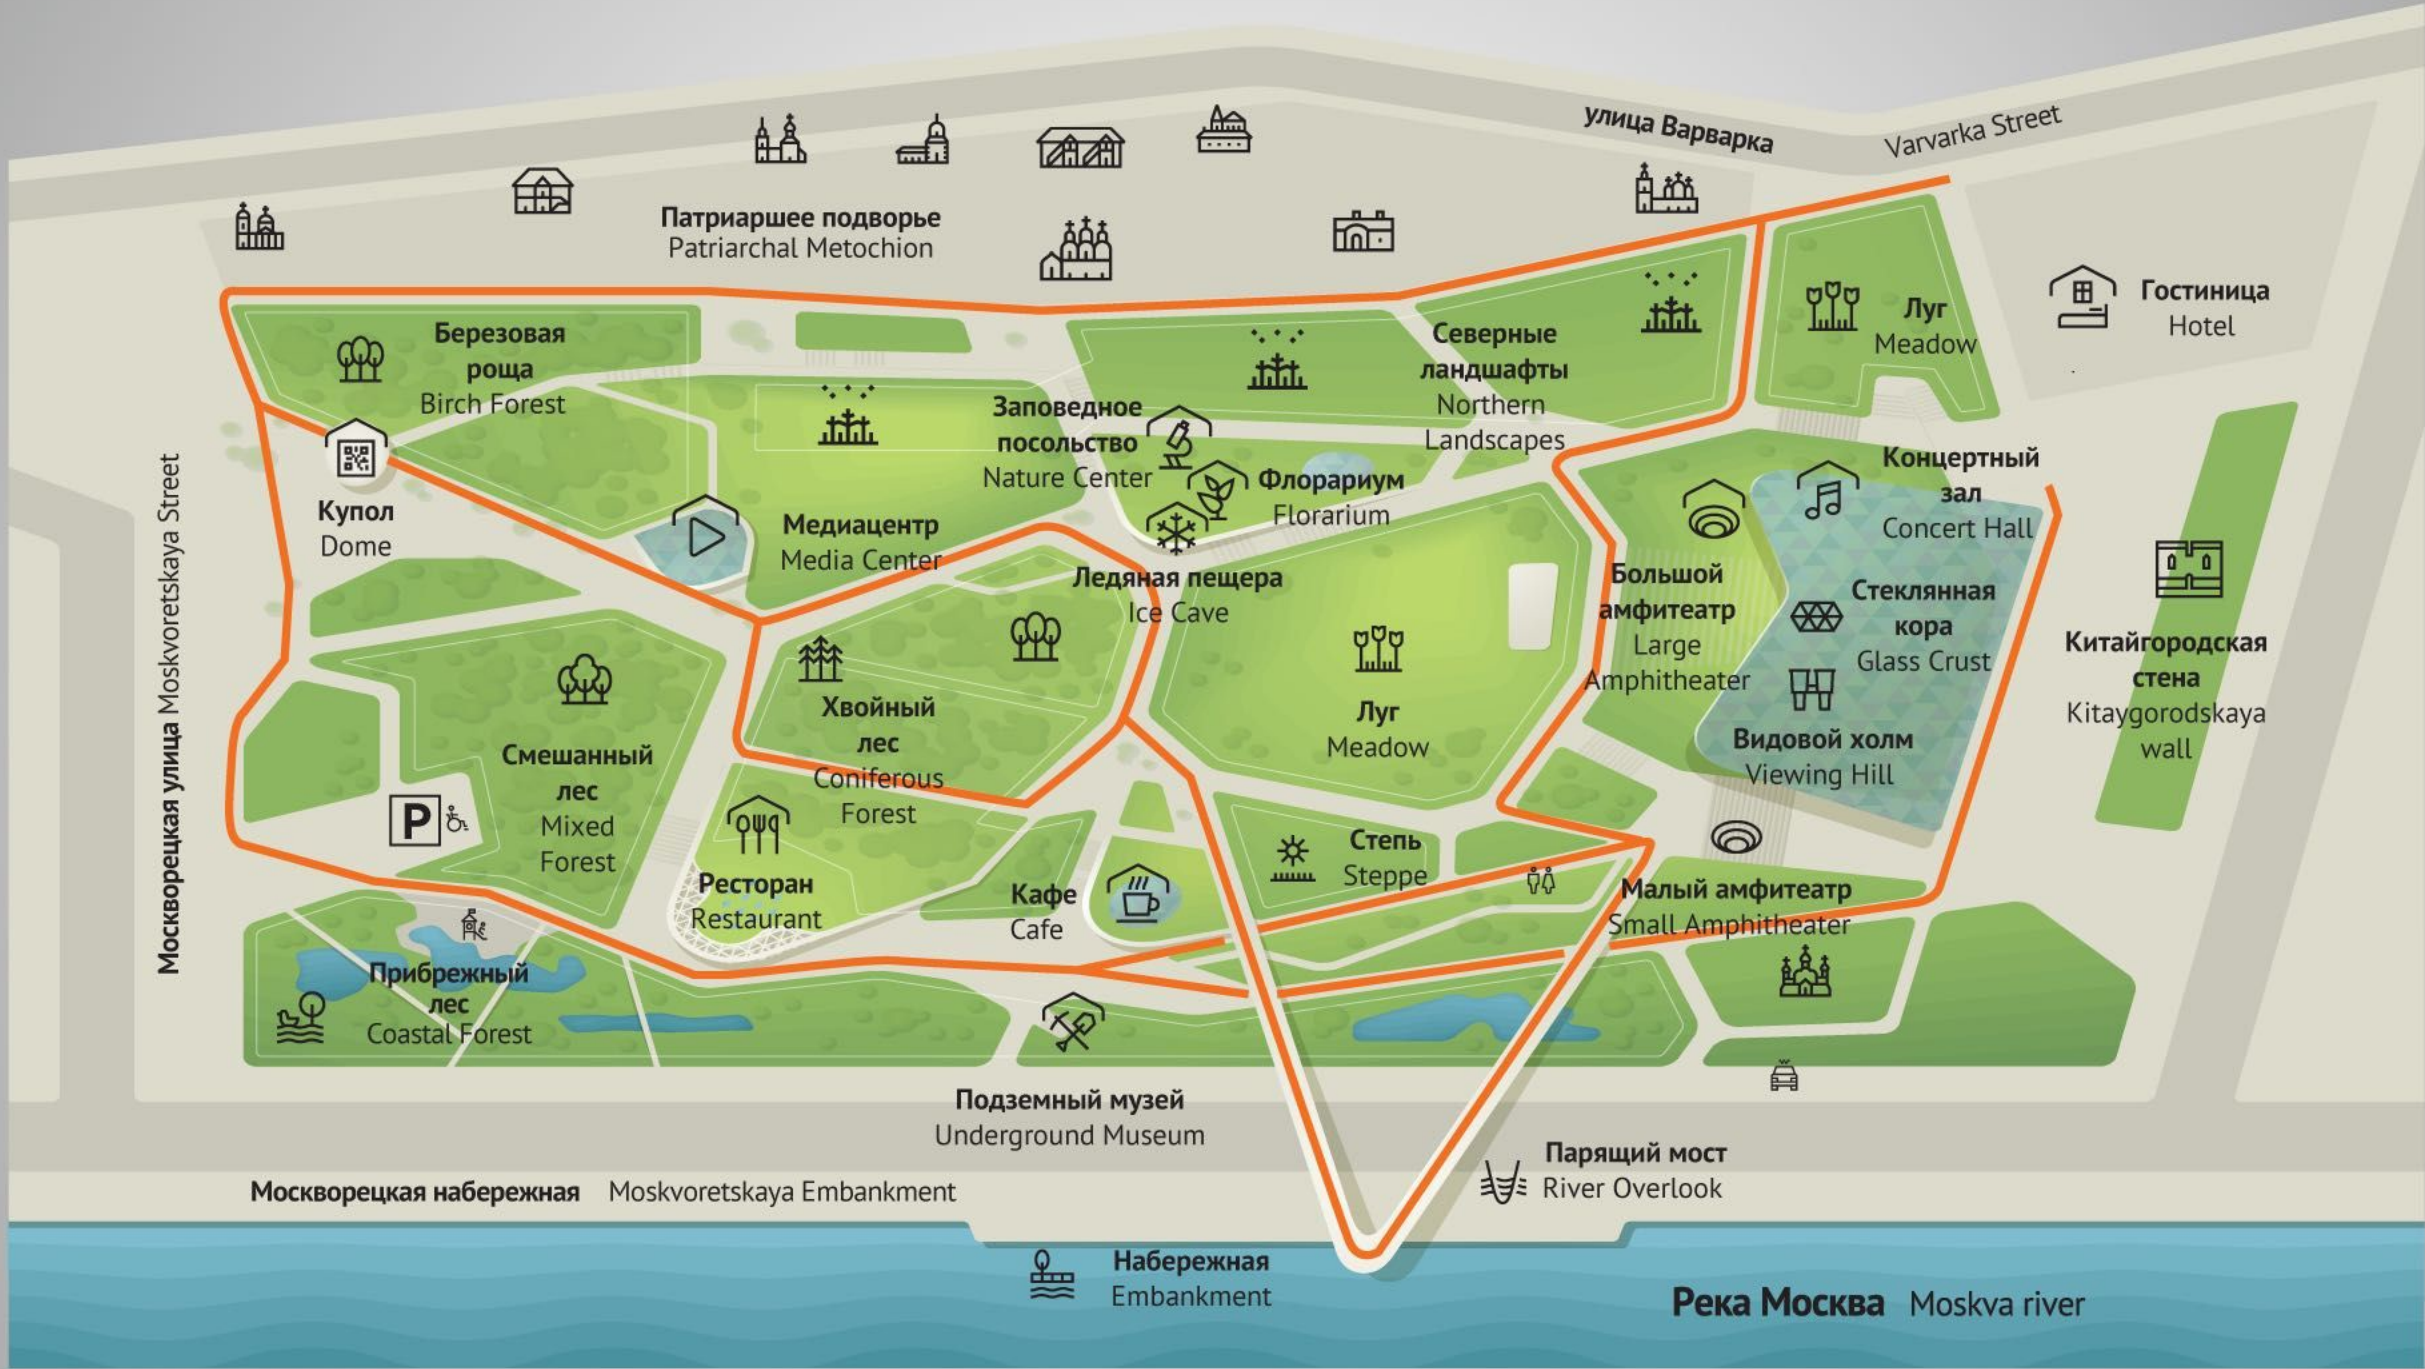

Прибрежный
лес
Coastal Forest

Подземный музей
Underground Museum

Парящий мост
River Overlook

Москворецкая набережная
Moskvoretskaya Embankment

Набережная
Embankment

Река Москва
Moskva river

BLUESMAKER.LIVEJOURNAL.COM

Патриаршее подворье
Patriarchal Metochion

улица Варварка
Varvarka Street

Гостиница
Hotel

Березовая
роща
Birch Forest

Северные
ландшафты
Northern
Landscapes

Луг
Meadow

Заповедное
посольство
Nature Center

Флорариум
Florarium