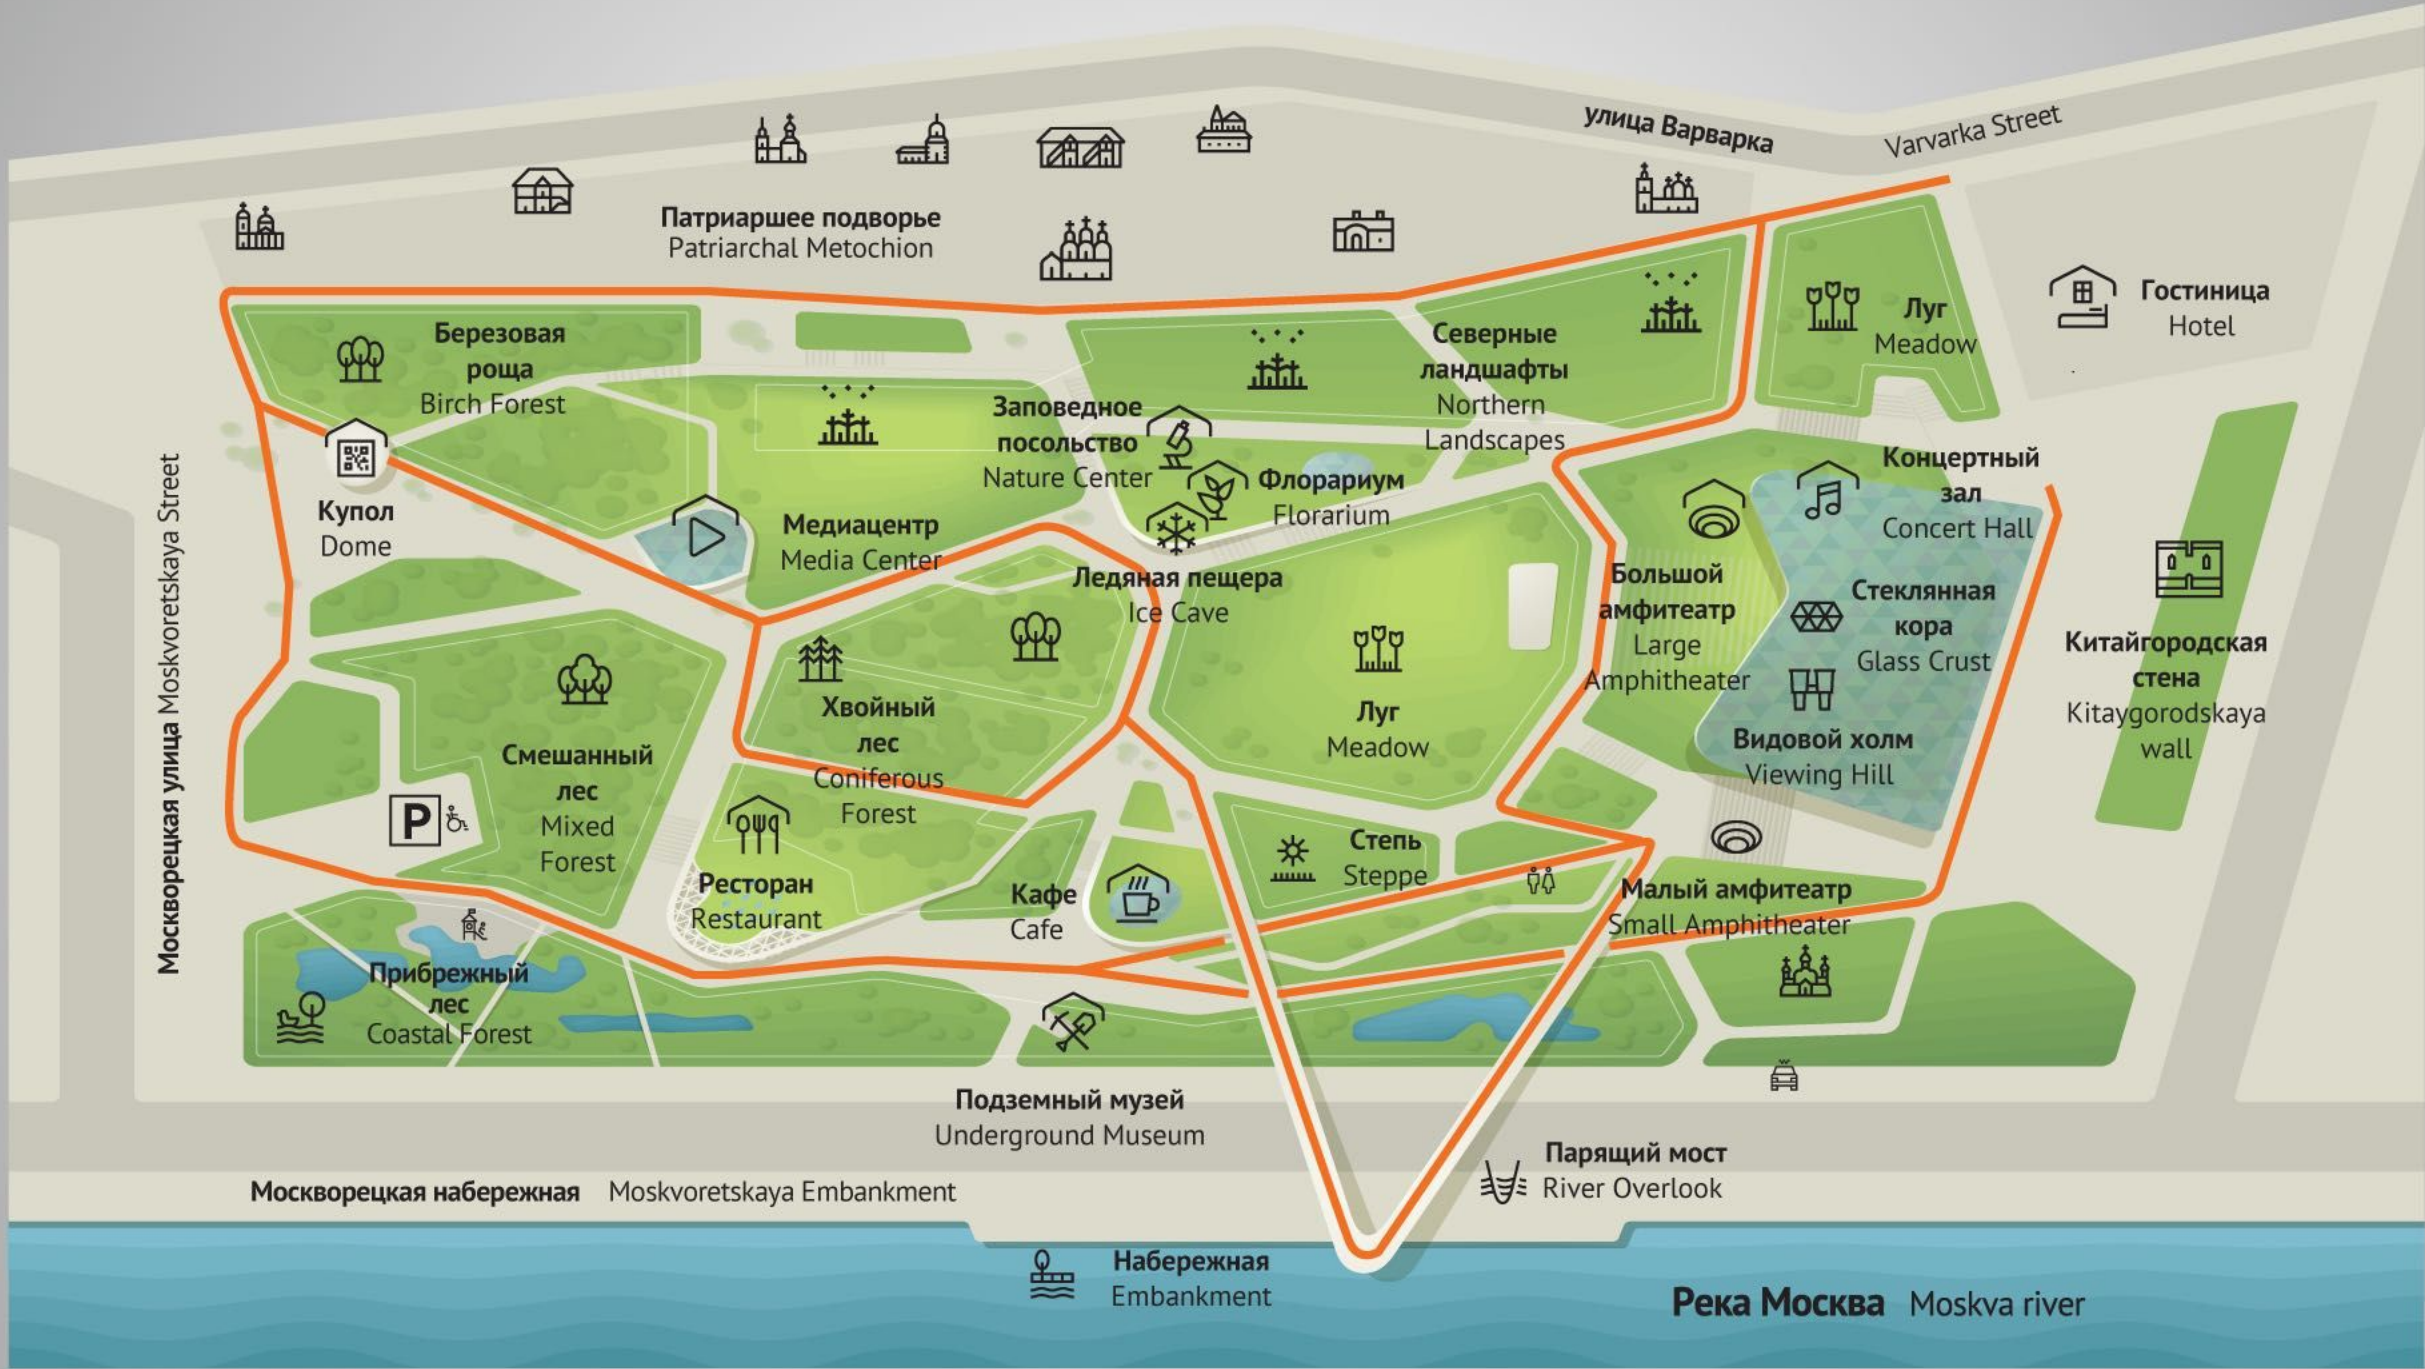

Подземный музей
Underground Museum

Парящий мост
River Overlook

Москворецкая набережная
Moskvoretskaya Embankment

Набережная
Embankment

Река Москва
Moskva river

Москворецкая улица
Moskvoretskaya Street

“Стеклянная кора”
Ботанический сад
парка “Зарядье”