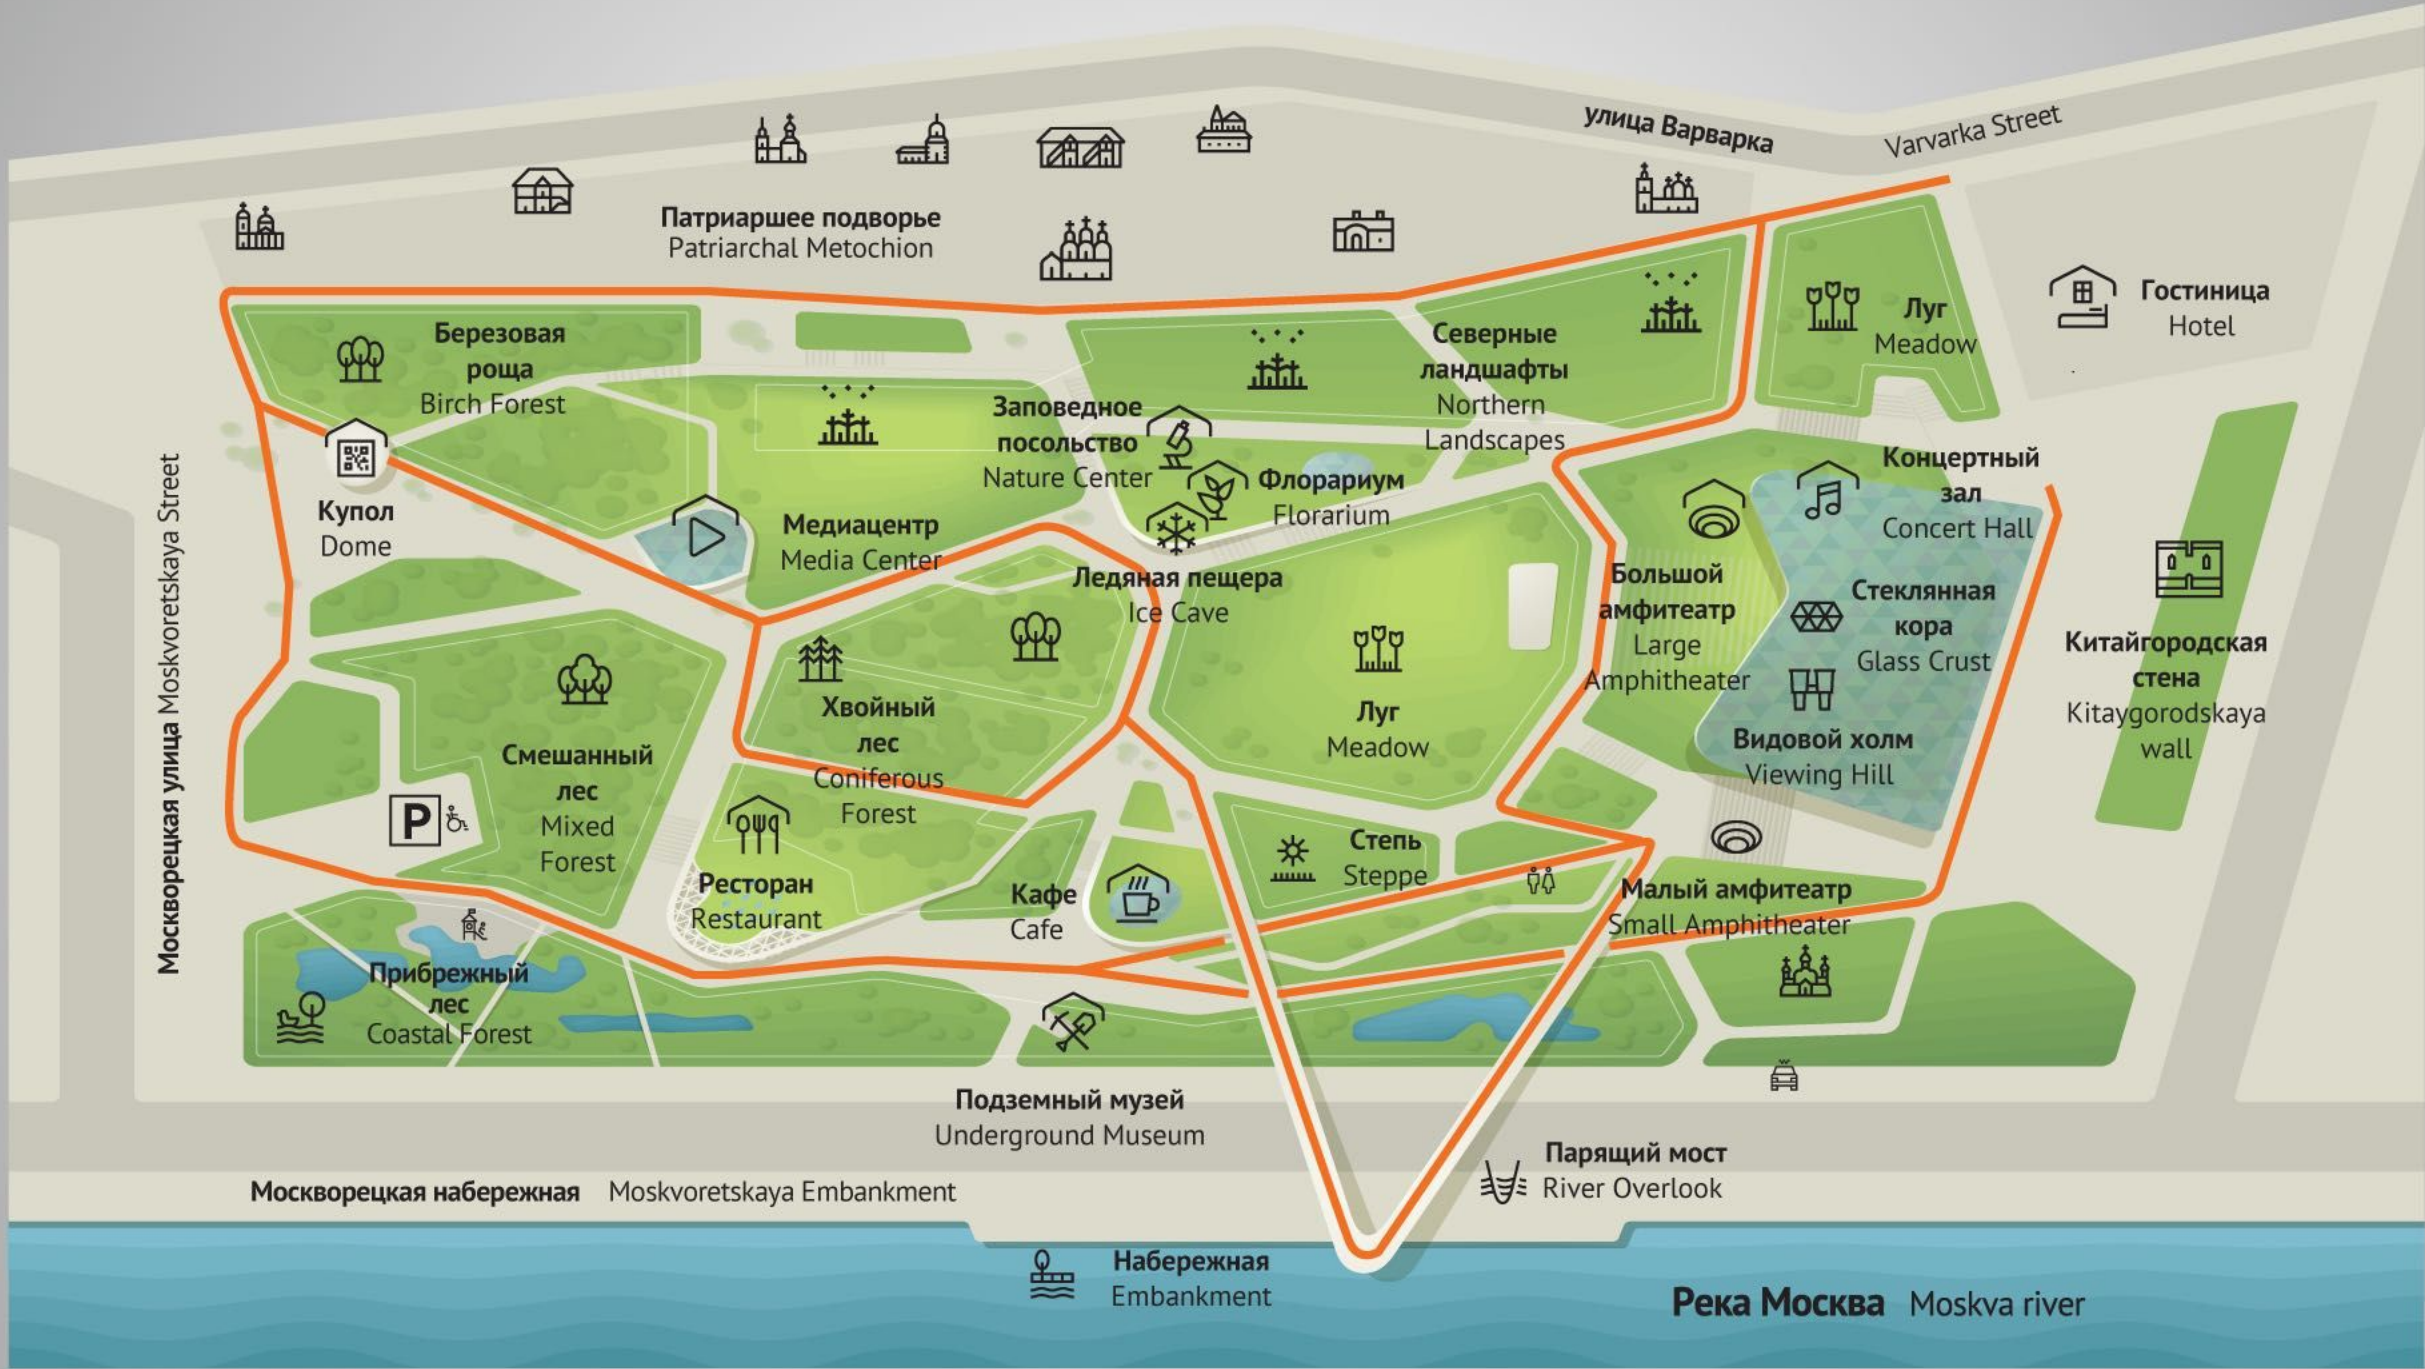

Подземный музей
Underground Museum

Парящий мост
River Overlook

Москворецкая набережная
Moskvoretskaya Embankment

Набережная
Embankment

Река Москва
Moskva river

Москворецкая улица
Moskvoretskaya Street

Патриаршее подворье
Patriarchal Metochion