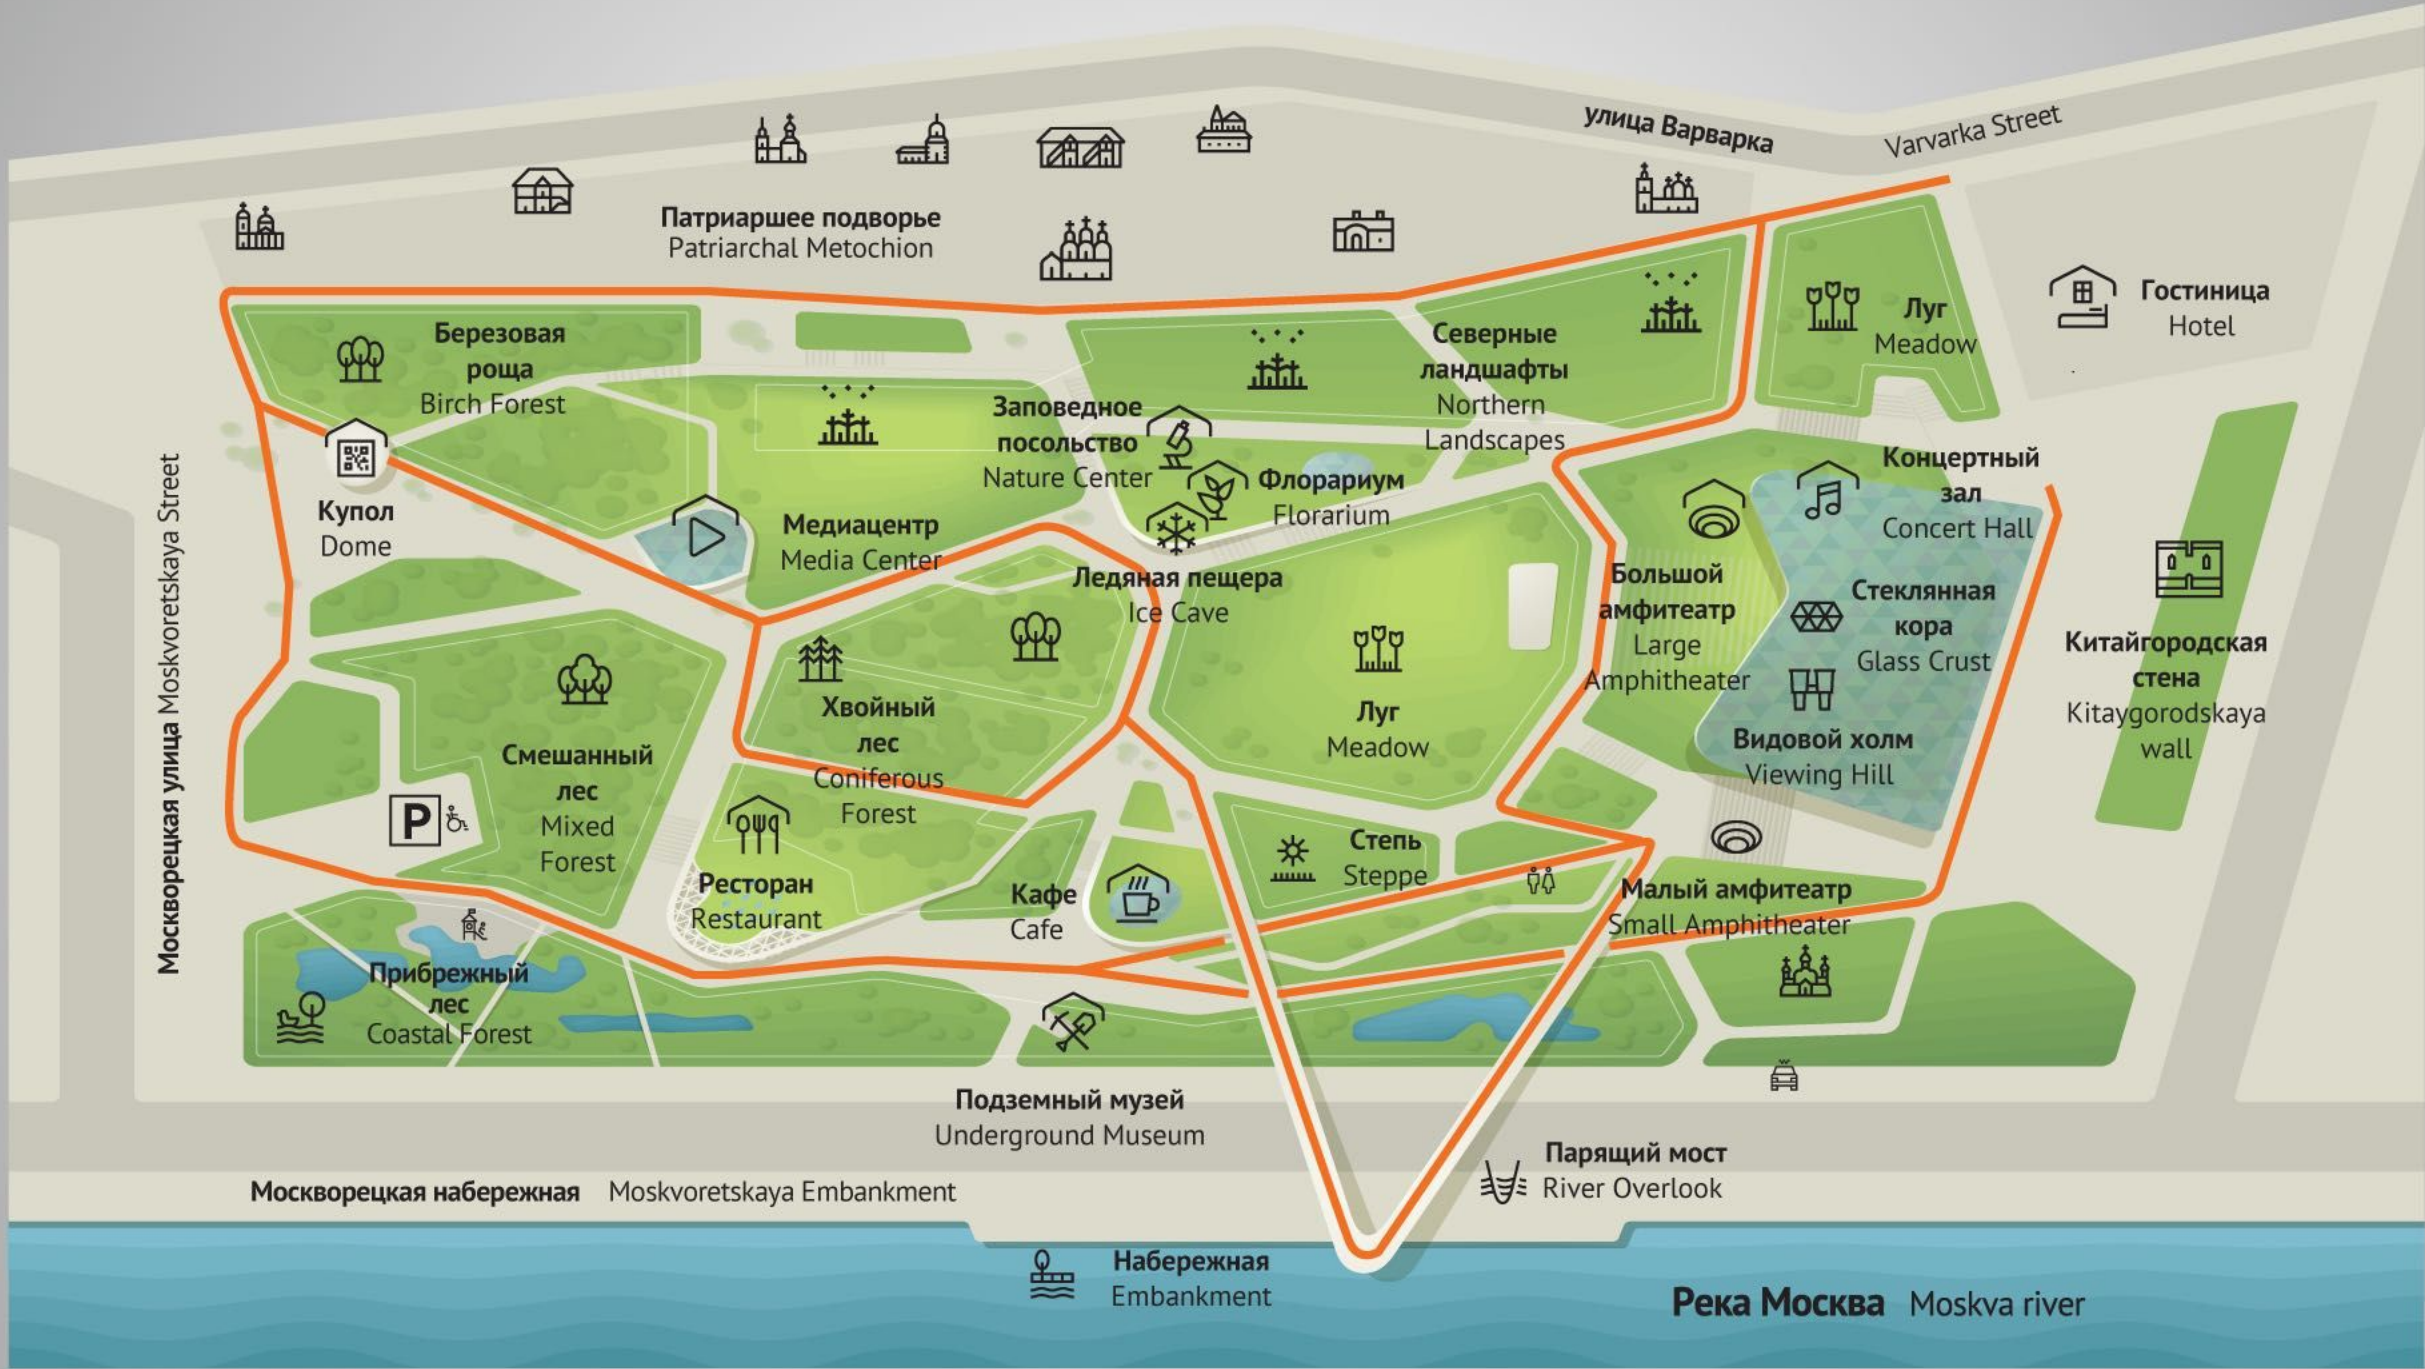

Хвойный
лес
Coniferous
Forest

Луг
Meadow

Видовой холм
Viewing Hill

Прибрежный
лес
Coastal Forest

Ресторан
Restaurant

Кафе
Cafe

Степь
Steppe

Малый амфитеатр
Small Amphitheater

Подземный музей
Underground Museum

Парящий мост
River Overlook

Москворецкая набережная
Moskvoretskaya Embankment

Набережная
Embankment

Река Москва
Moskva river

Патриаршее подворье
Patriarchal Metochion

улица Варварка
Varvarka Street