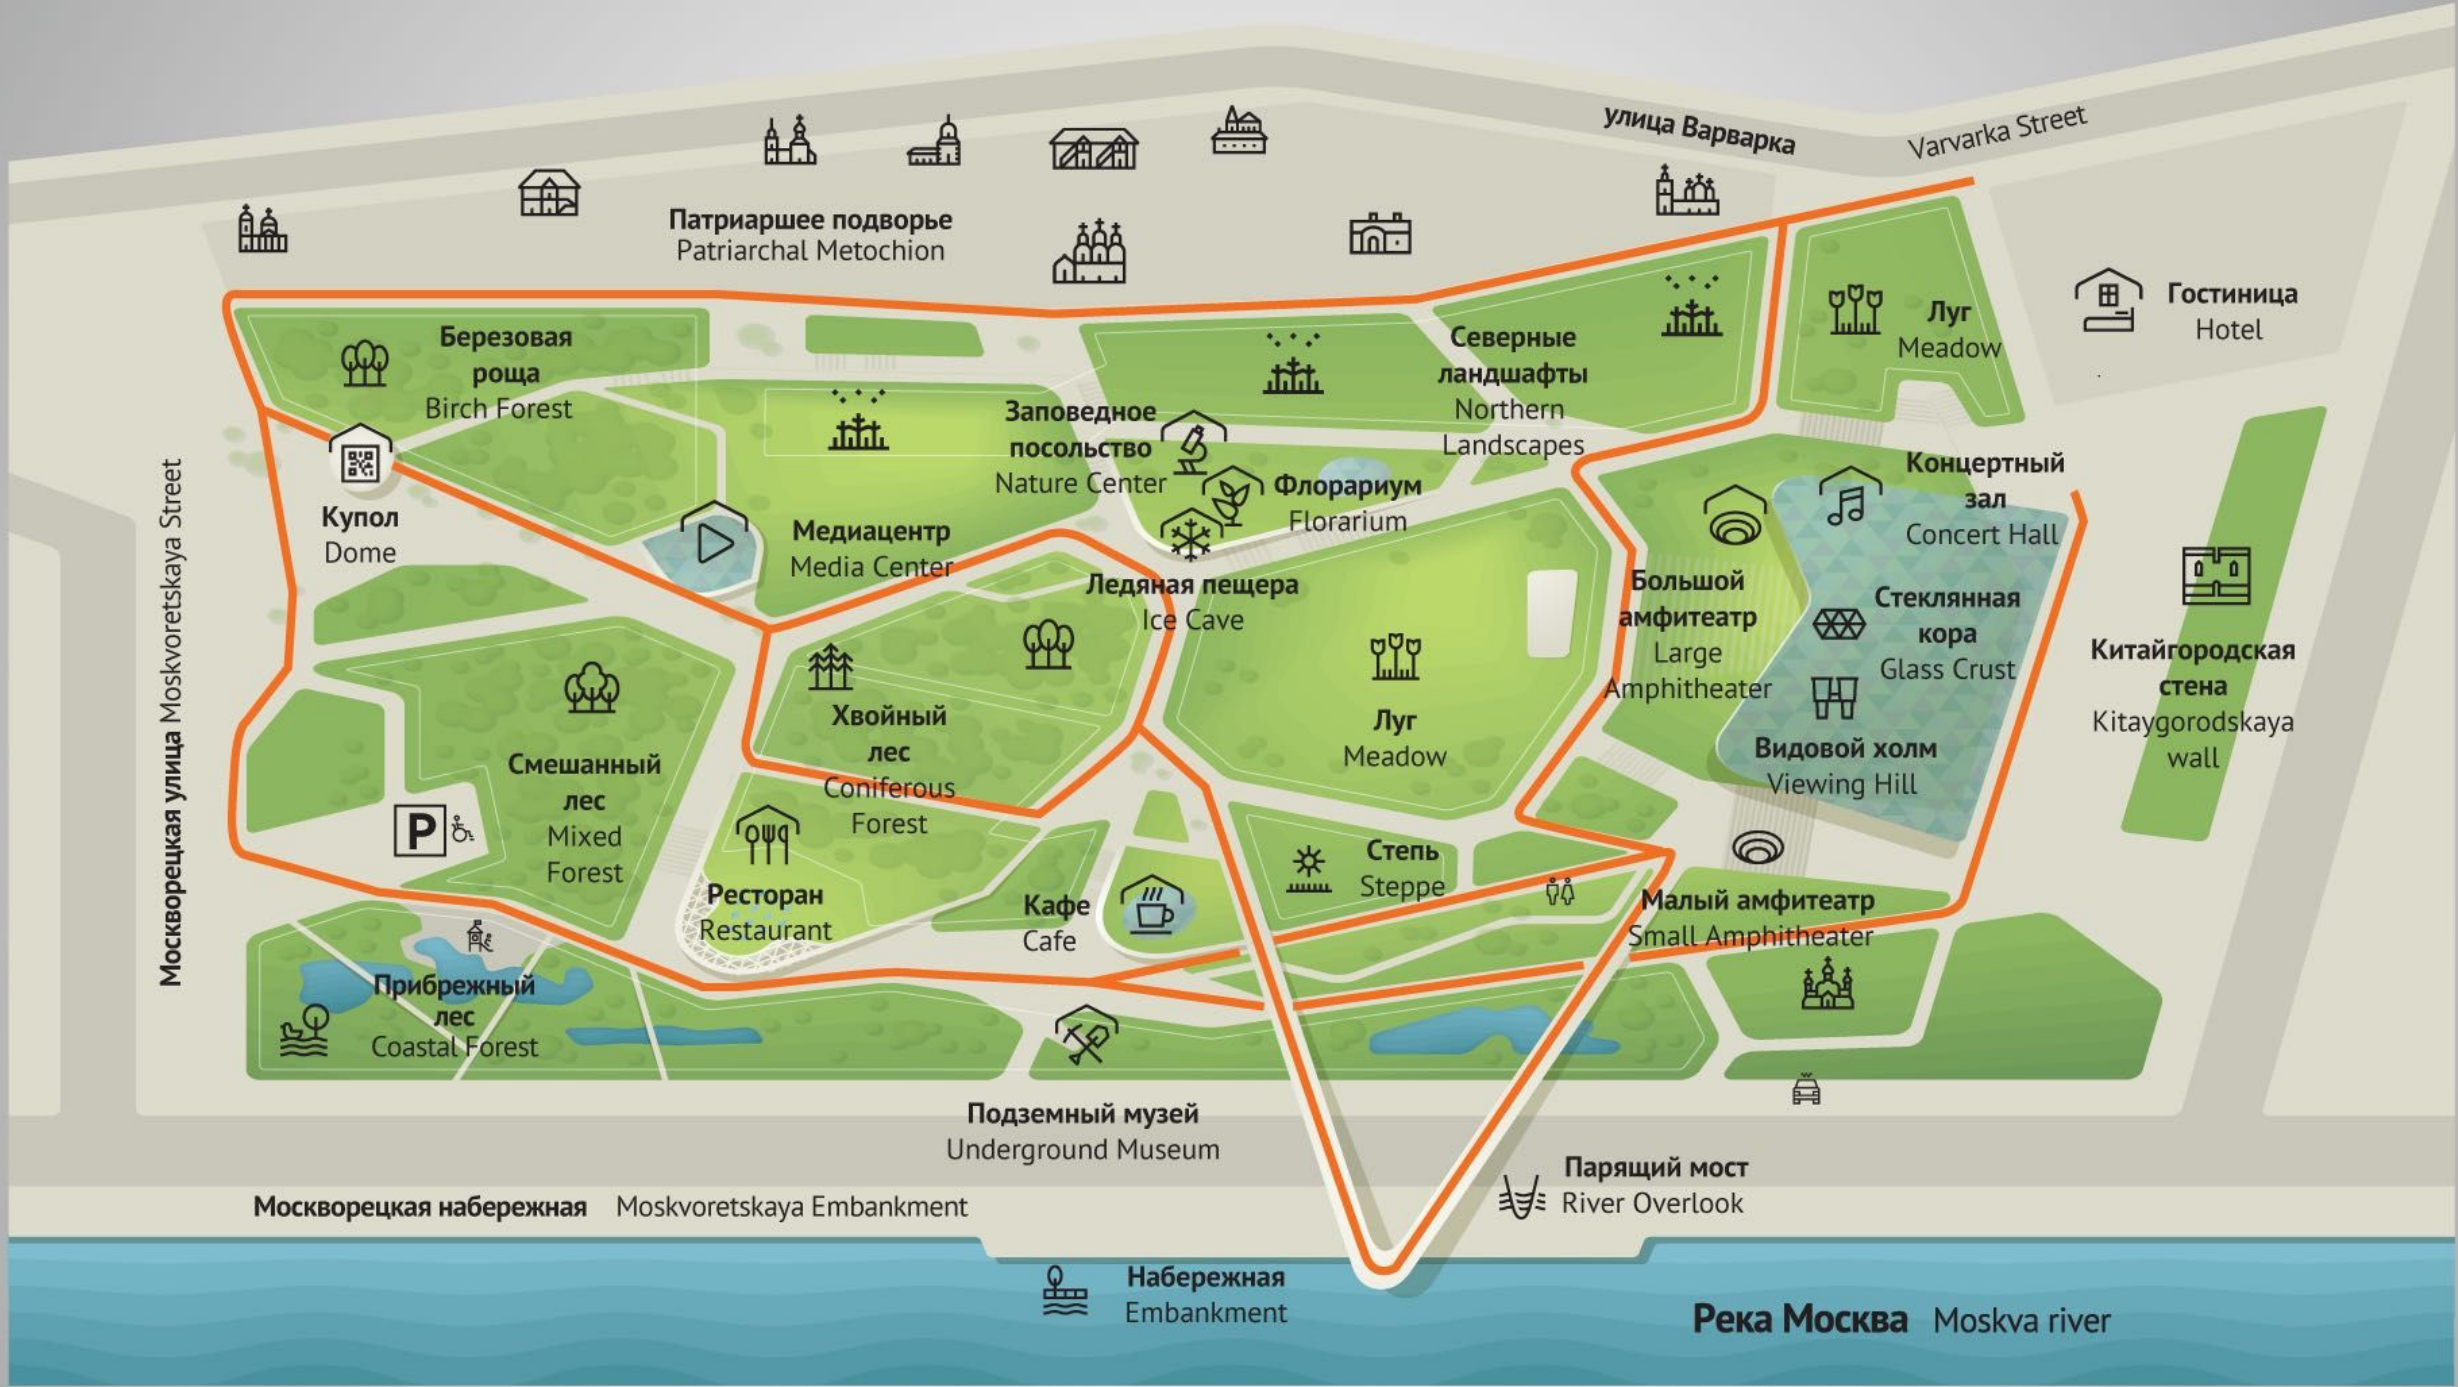

Набережная
Embankment

Река Москва
Moskva river

Москворецкая улица
Moskvoretskaya Street

Парящий мост над Москвой-рекой

— пешеходный мост со смотровой площадкой, расположенный в центре Москвы у парка «Зарядье», проходящий над Москворецкой набережной, а также делающий полукруг над рекой Москвой, но не соединяющий ее берега. Был построен в 2016-2017 годах вместе со строительством парка «Зарядье».