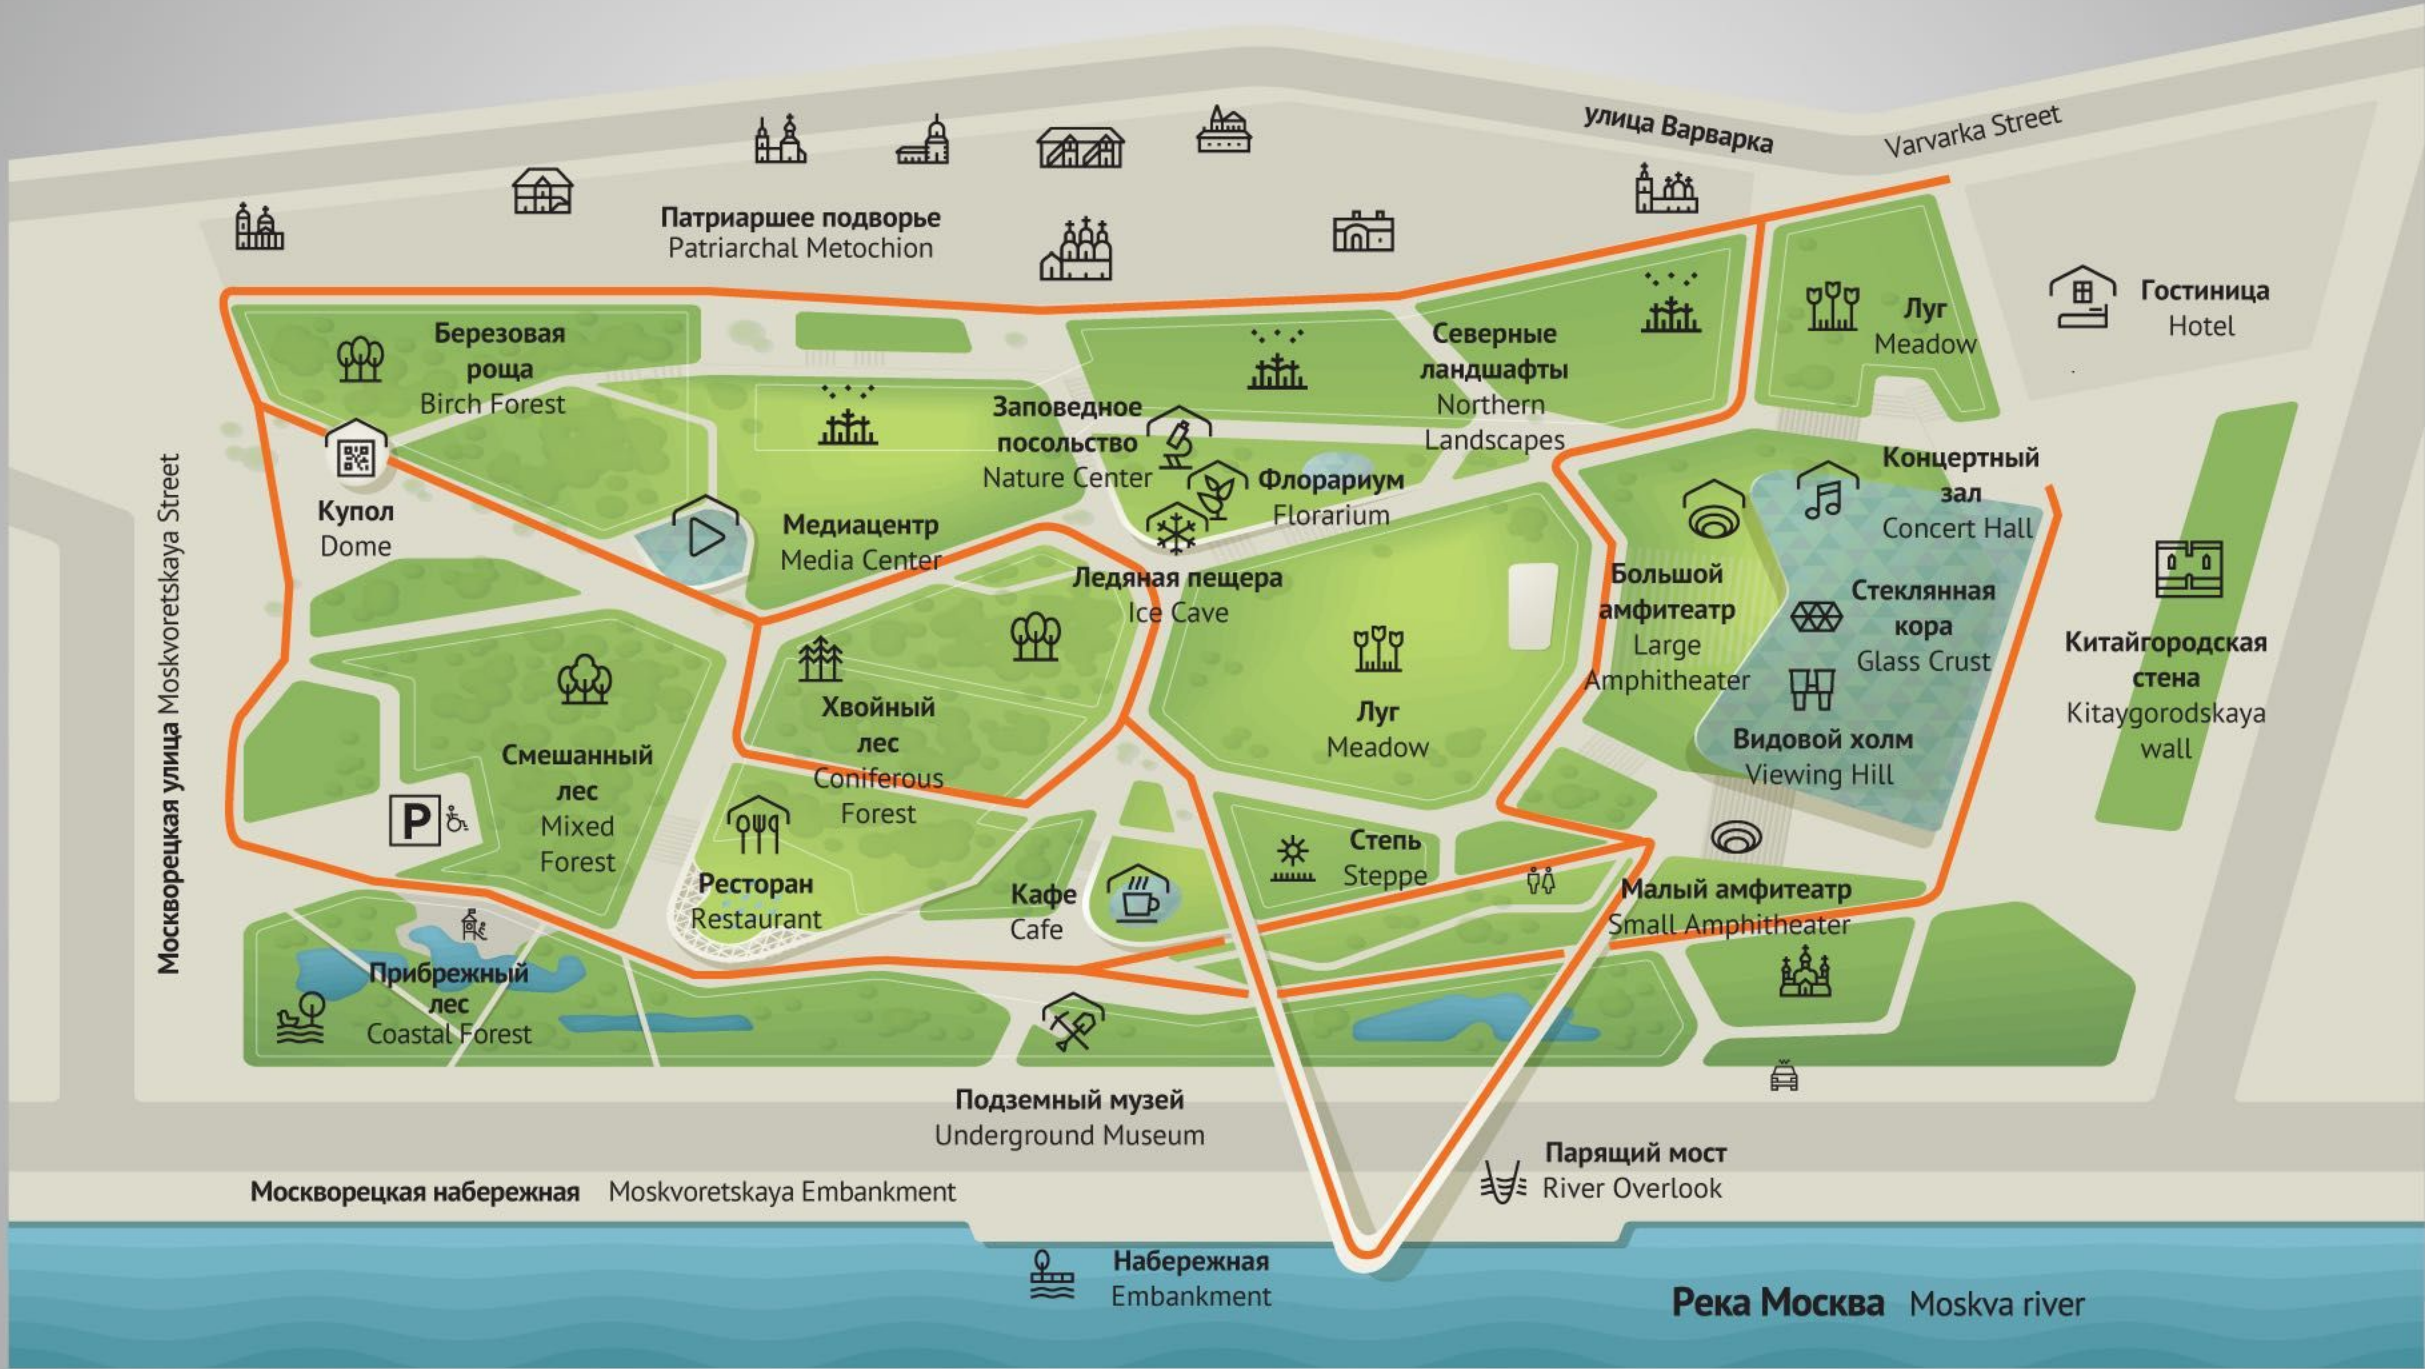

Патриаршее подворье
Patriarchal Metochion

улица Варварка
Varvarka Street

Березовая
роща
Birch Forest

Северные
ландшафты
Northern
Landscapes

Луг
Meadow

Гостиница
Hotel

Заповедное
посольство
Nature Center

Флорариум
Florarium

Концертный
зал
Concert Hall

Купол
Dome

Медиацентр
Media Center

Ледяная пещера
Ice Cave

Большой
амфитеатр
Large
Amphitheater

Стеклянная
кора
Glass Crust

Китайгородская
стена
Kitaygorodskaya
wall

Хвойный
лес
Coniferous
Forest

Луг
Meadow

Видовой холм
Viewing Hill

Смешанный
лес
Mixed
Forest

Ресторан
Restaurant

Кафе
Cafe

Степь
Steppe

Малый амфитеатр
Small Amphitheater

Прибрежный
лес
Coastal Forest

Подземный музей
Underground Museum

Парящий мост
River Overlook

Москворецкая набережная
Moskvoretskaya Embankment

Набережная
Embankment

Река Москва
Moskva river

Москворецкая улица
Moskvoretskaya Street