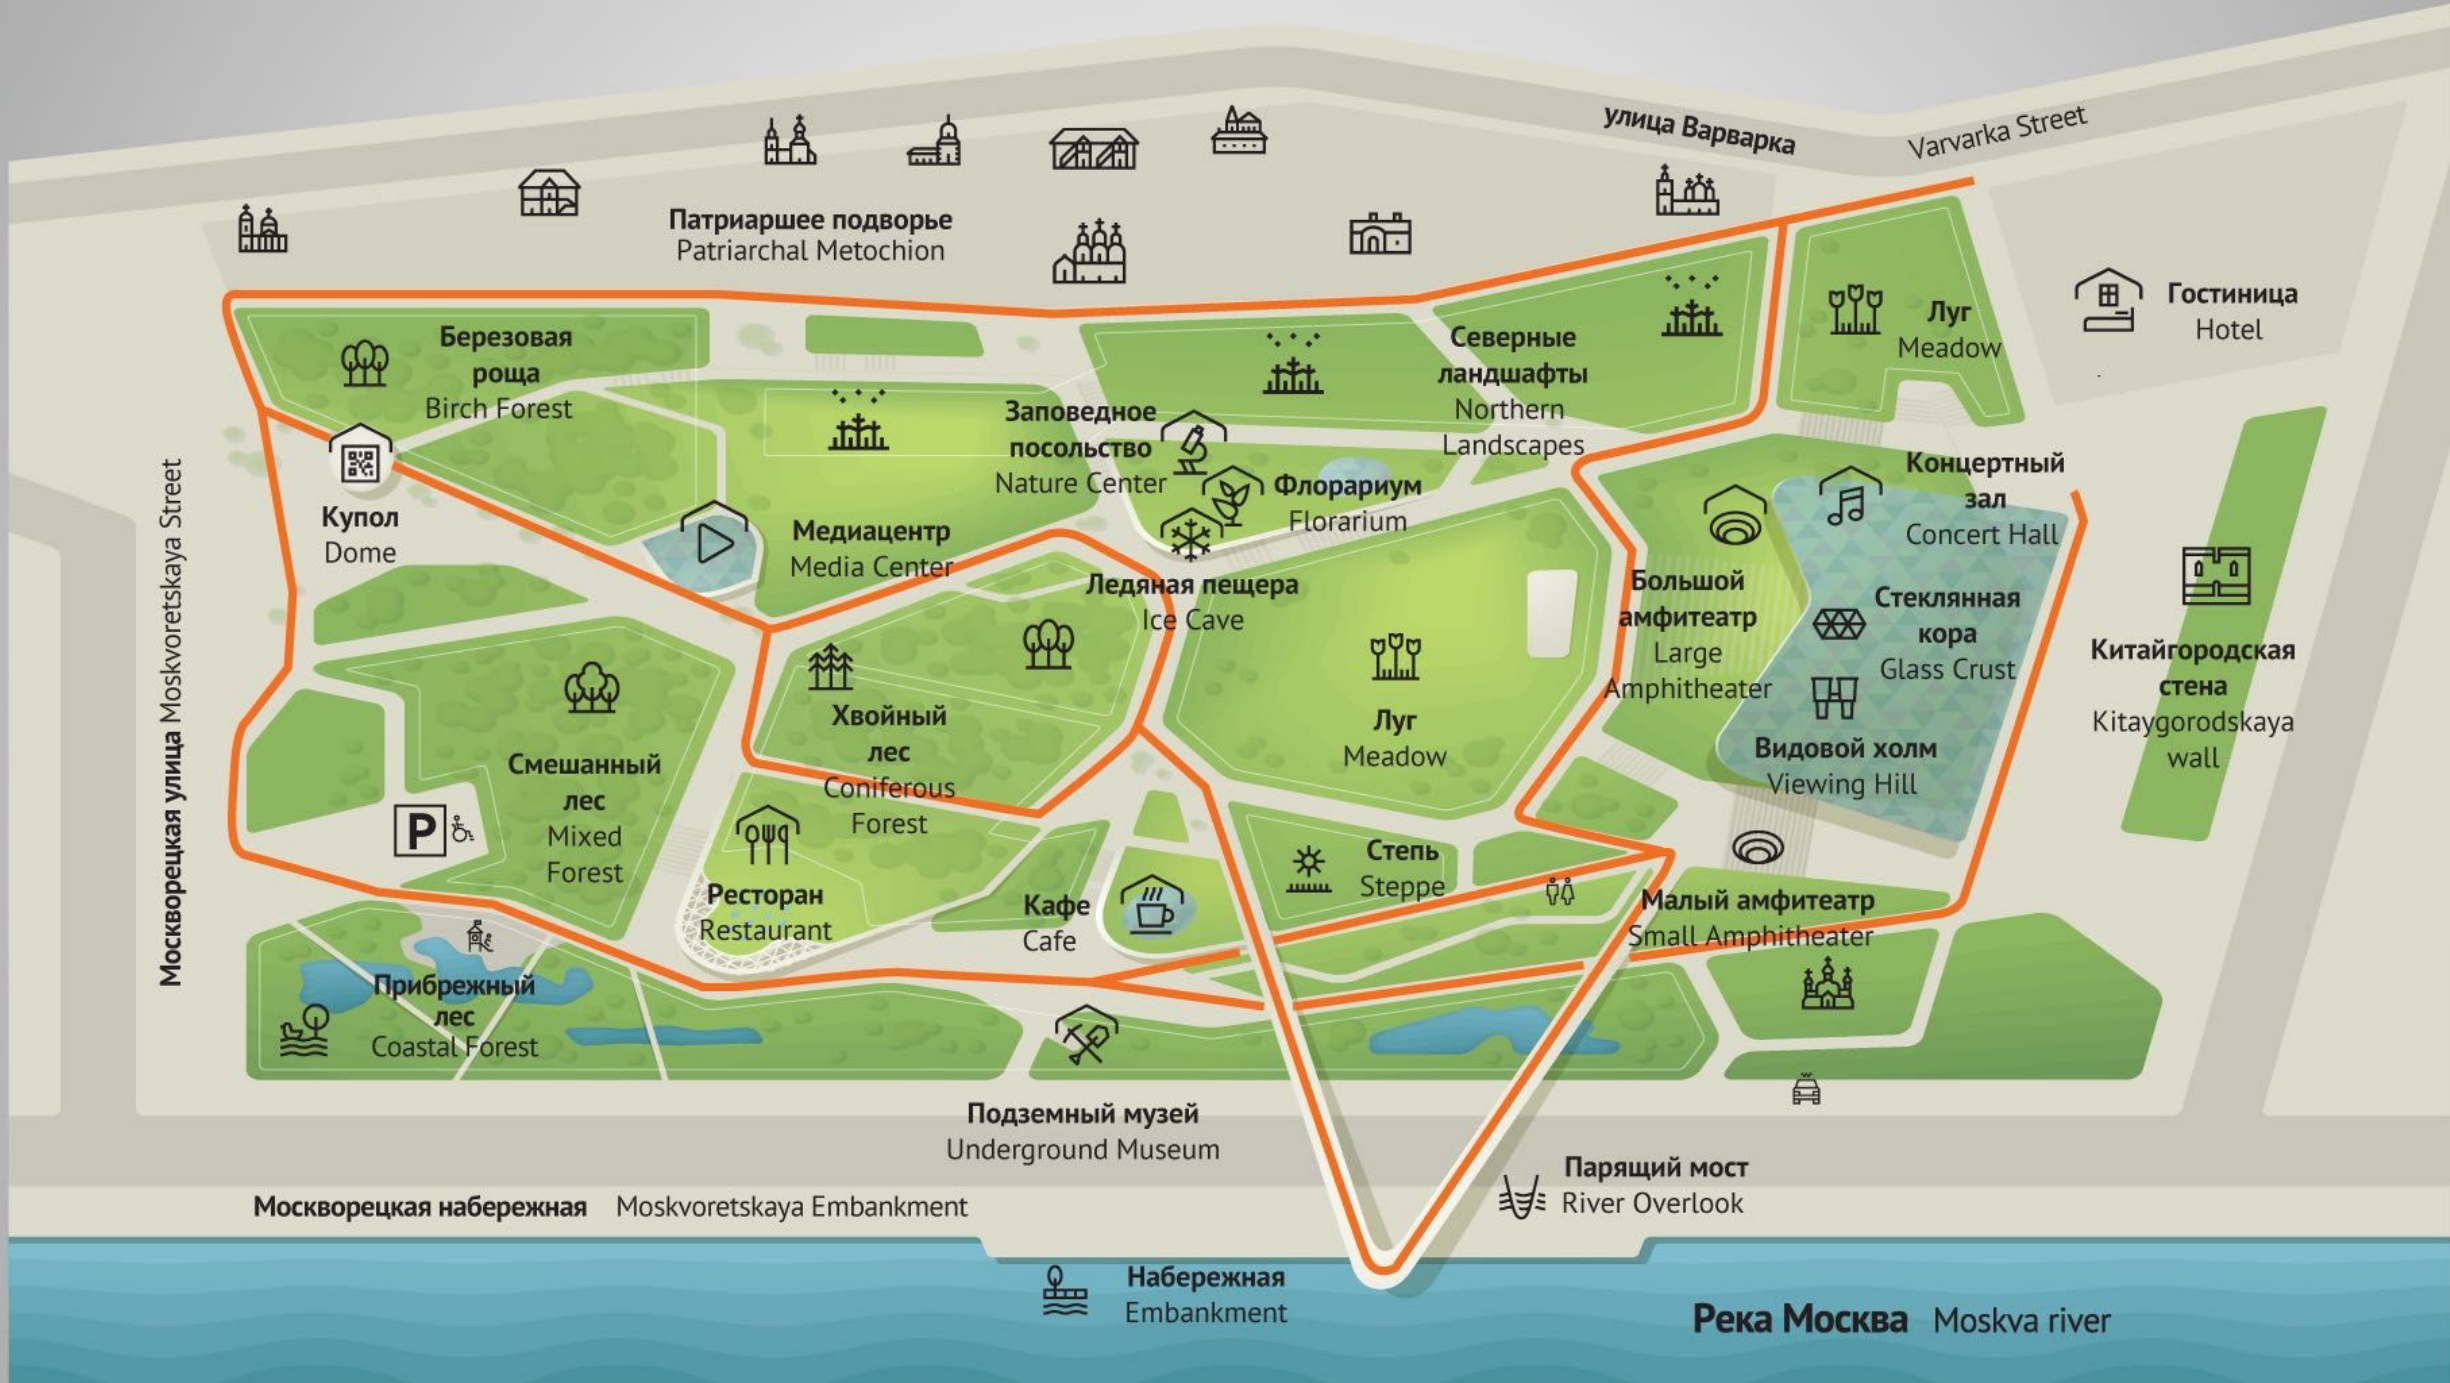

Презентация на тему
“Достопримечательности
города **Москвы**”

Сафроновой Дианы Сергеевны

Ученицы 3-Б класса

МБОУ СОШ №56

Патриаршее подворье
Patriarchal Metochion

улица Варварка
Varvarka Street

Березовая
роща
Birch Forest

Набережная
Embankment

Река Москва
Moskva river

Москворецкая улица
Moskvoretskaya Street

Парящий мост над Москвой-рекой

— пешеходный мост со смотровой площадкой, расположенный в центре Москвы у парка «Зарядье», проходящий над Москворецкой набережной, а также делающий полукруг над рекой Москвой, но не соединяющий ее берега. Был построен в 2016-2017 годах вместе со строительством парка «Зарядье».