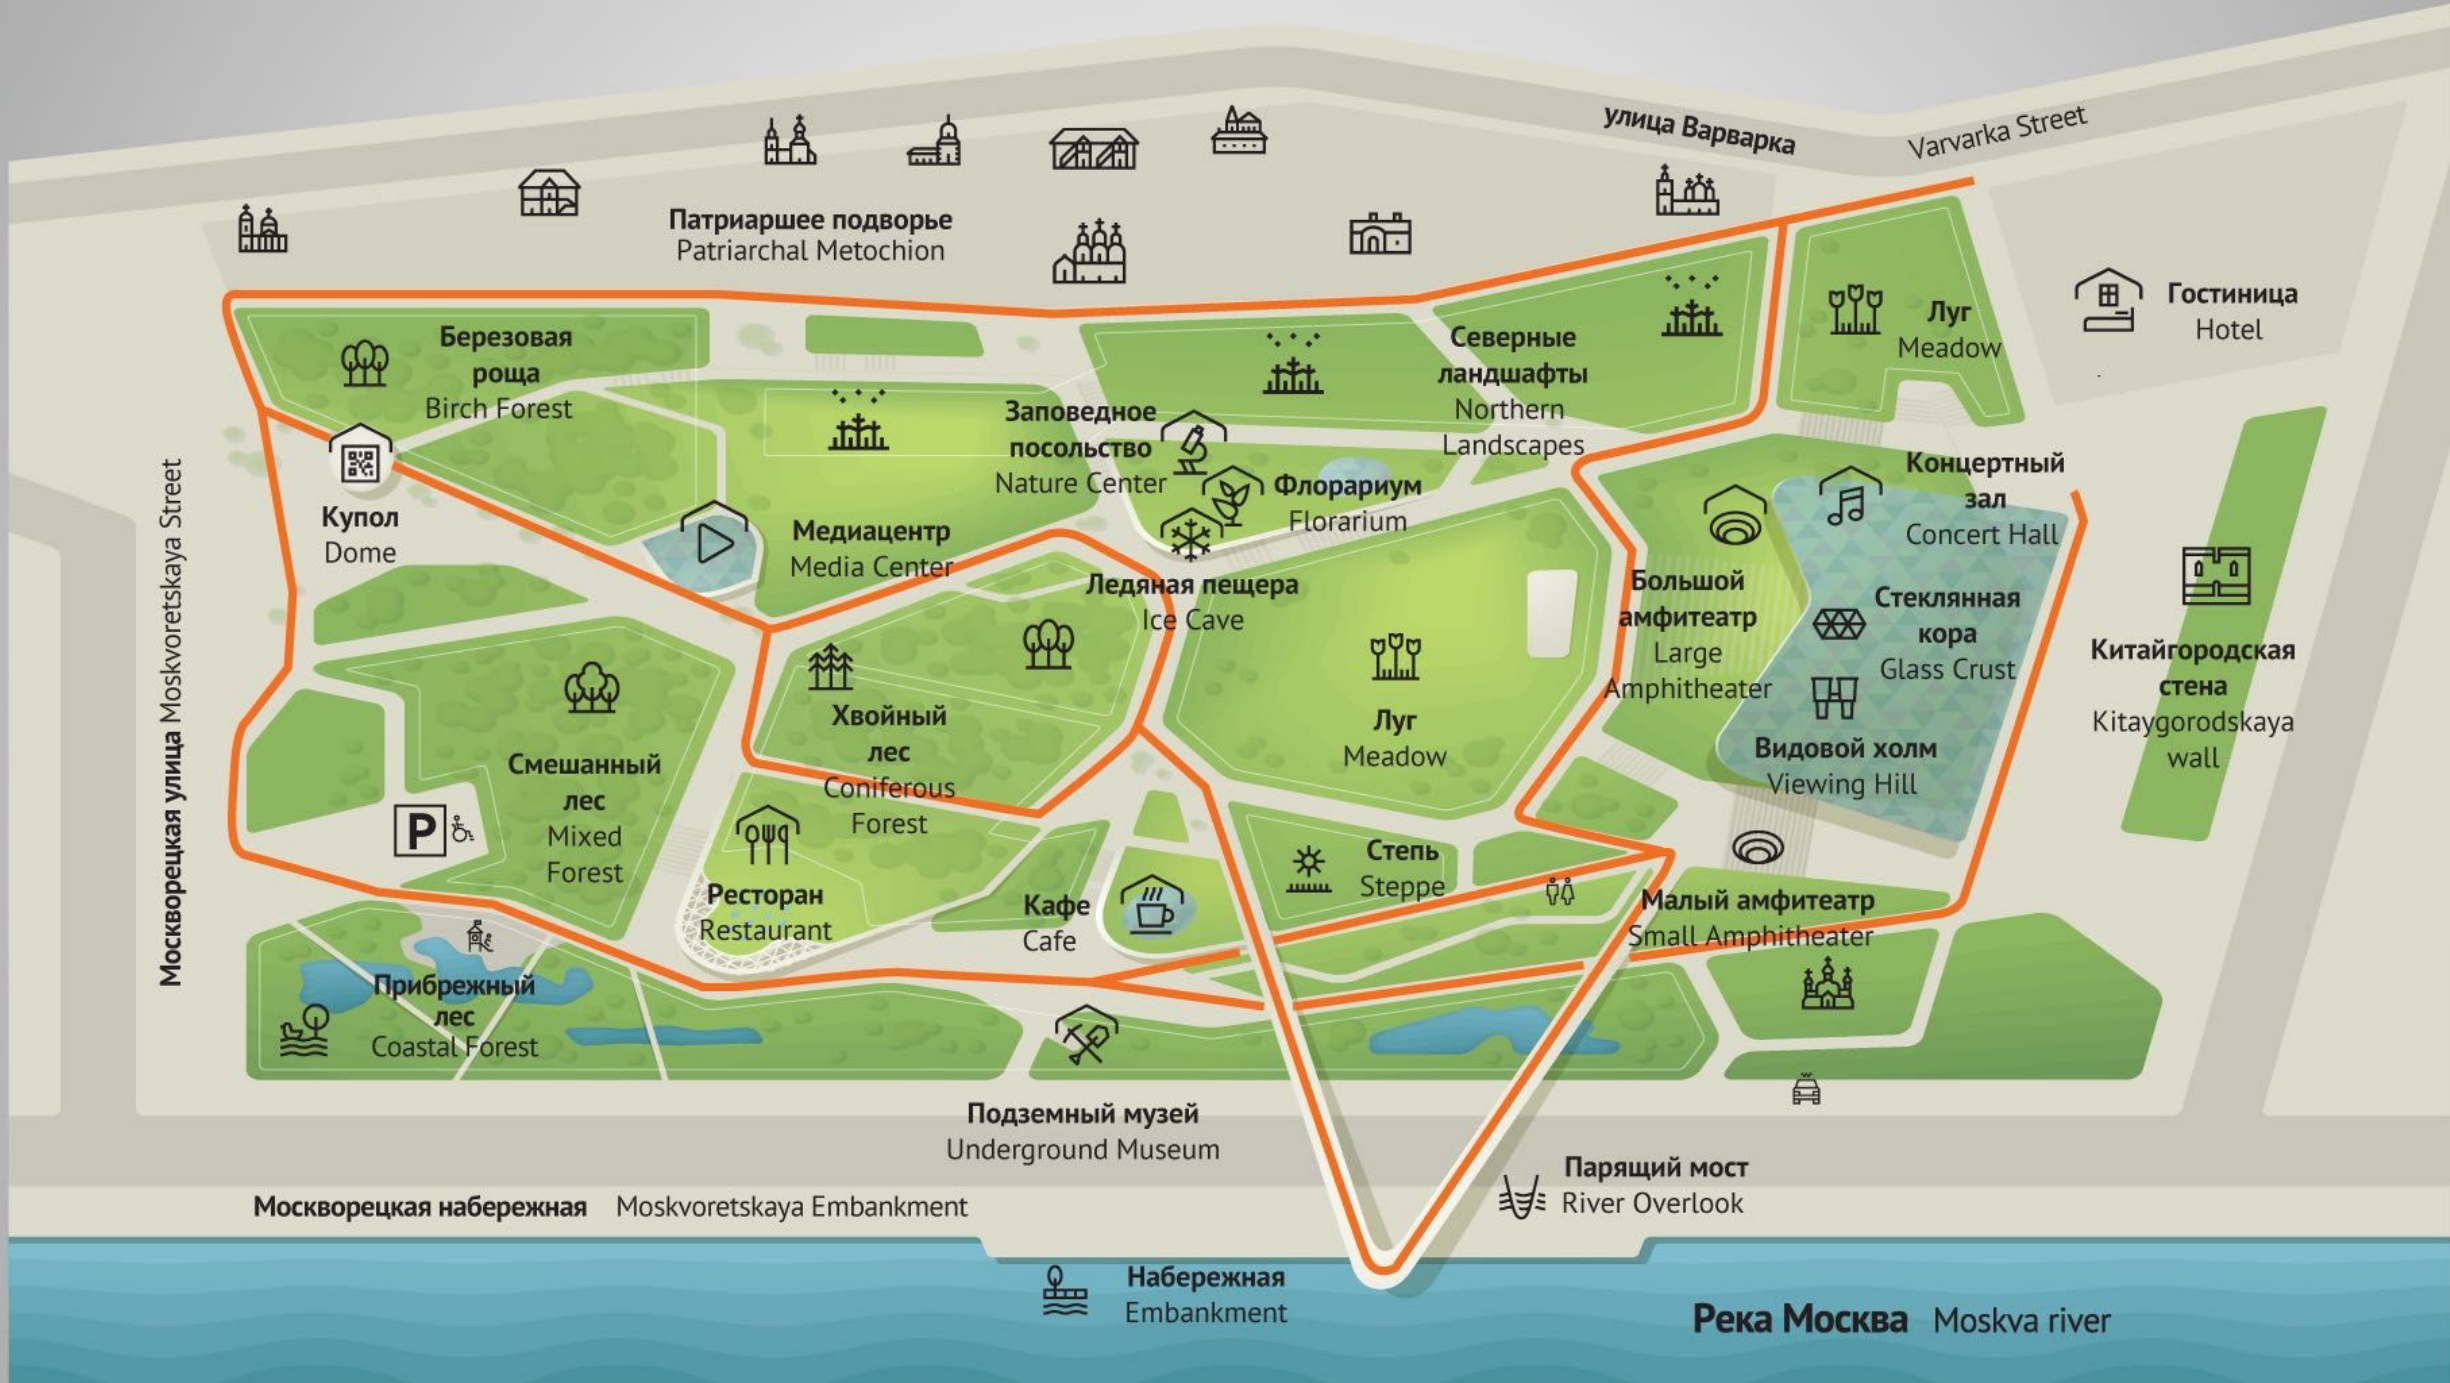

Ресторан
Restaurant

Кафе
Cafe

Степь
Steppe

Малый амфитеатр
Small Amphitheater

Прибрежный
лес
Coastal Forest

Подземный музей
Underground Museum

Парящий мост
River Overlook

Москворецкая набережная
Moskvoretskaya Embankment

Набережная
Embankment

Река Москва
Moskva river

Москворецкая улица
Moskvoretskaya Street

Парящий мост над Москвой-рекой

— пешеходный мост со смотровой площадкой, расположенный в центре Москвы у парка «Зарядье», проходящий над Москворецкой набережной, а также делающий полукруг над рекой Москвой, но не соединяющий ее берега. Был построен в 2016-2017 годах вместе со строительством парка «Зарядье».