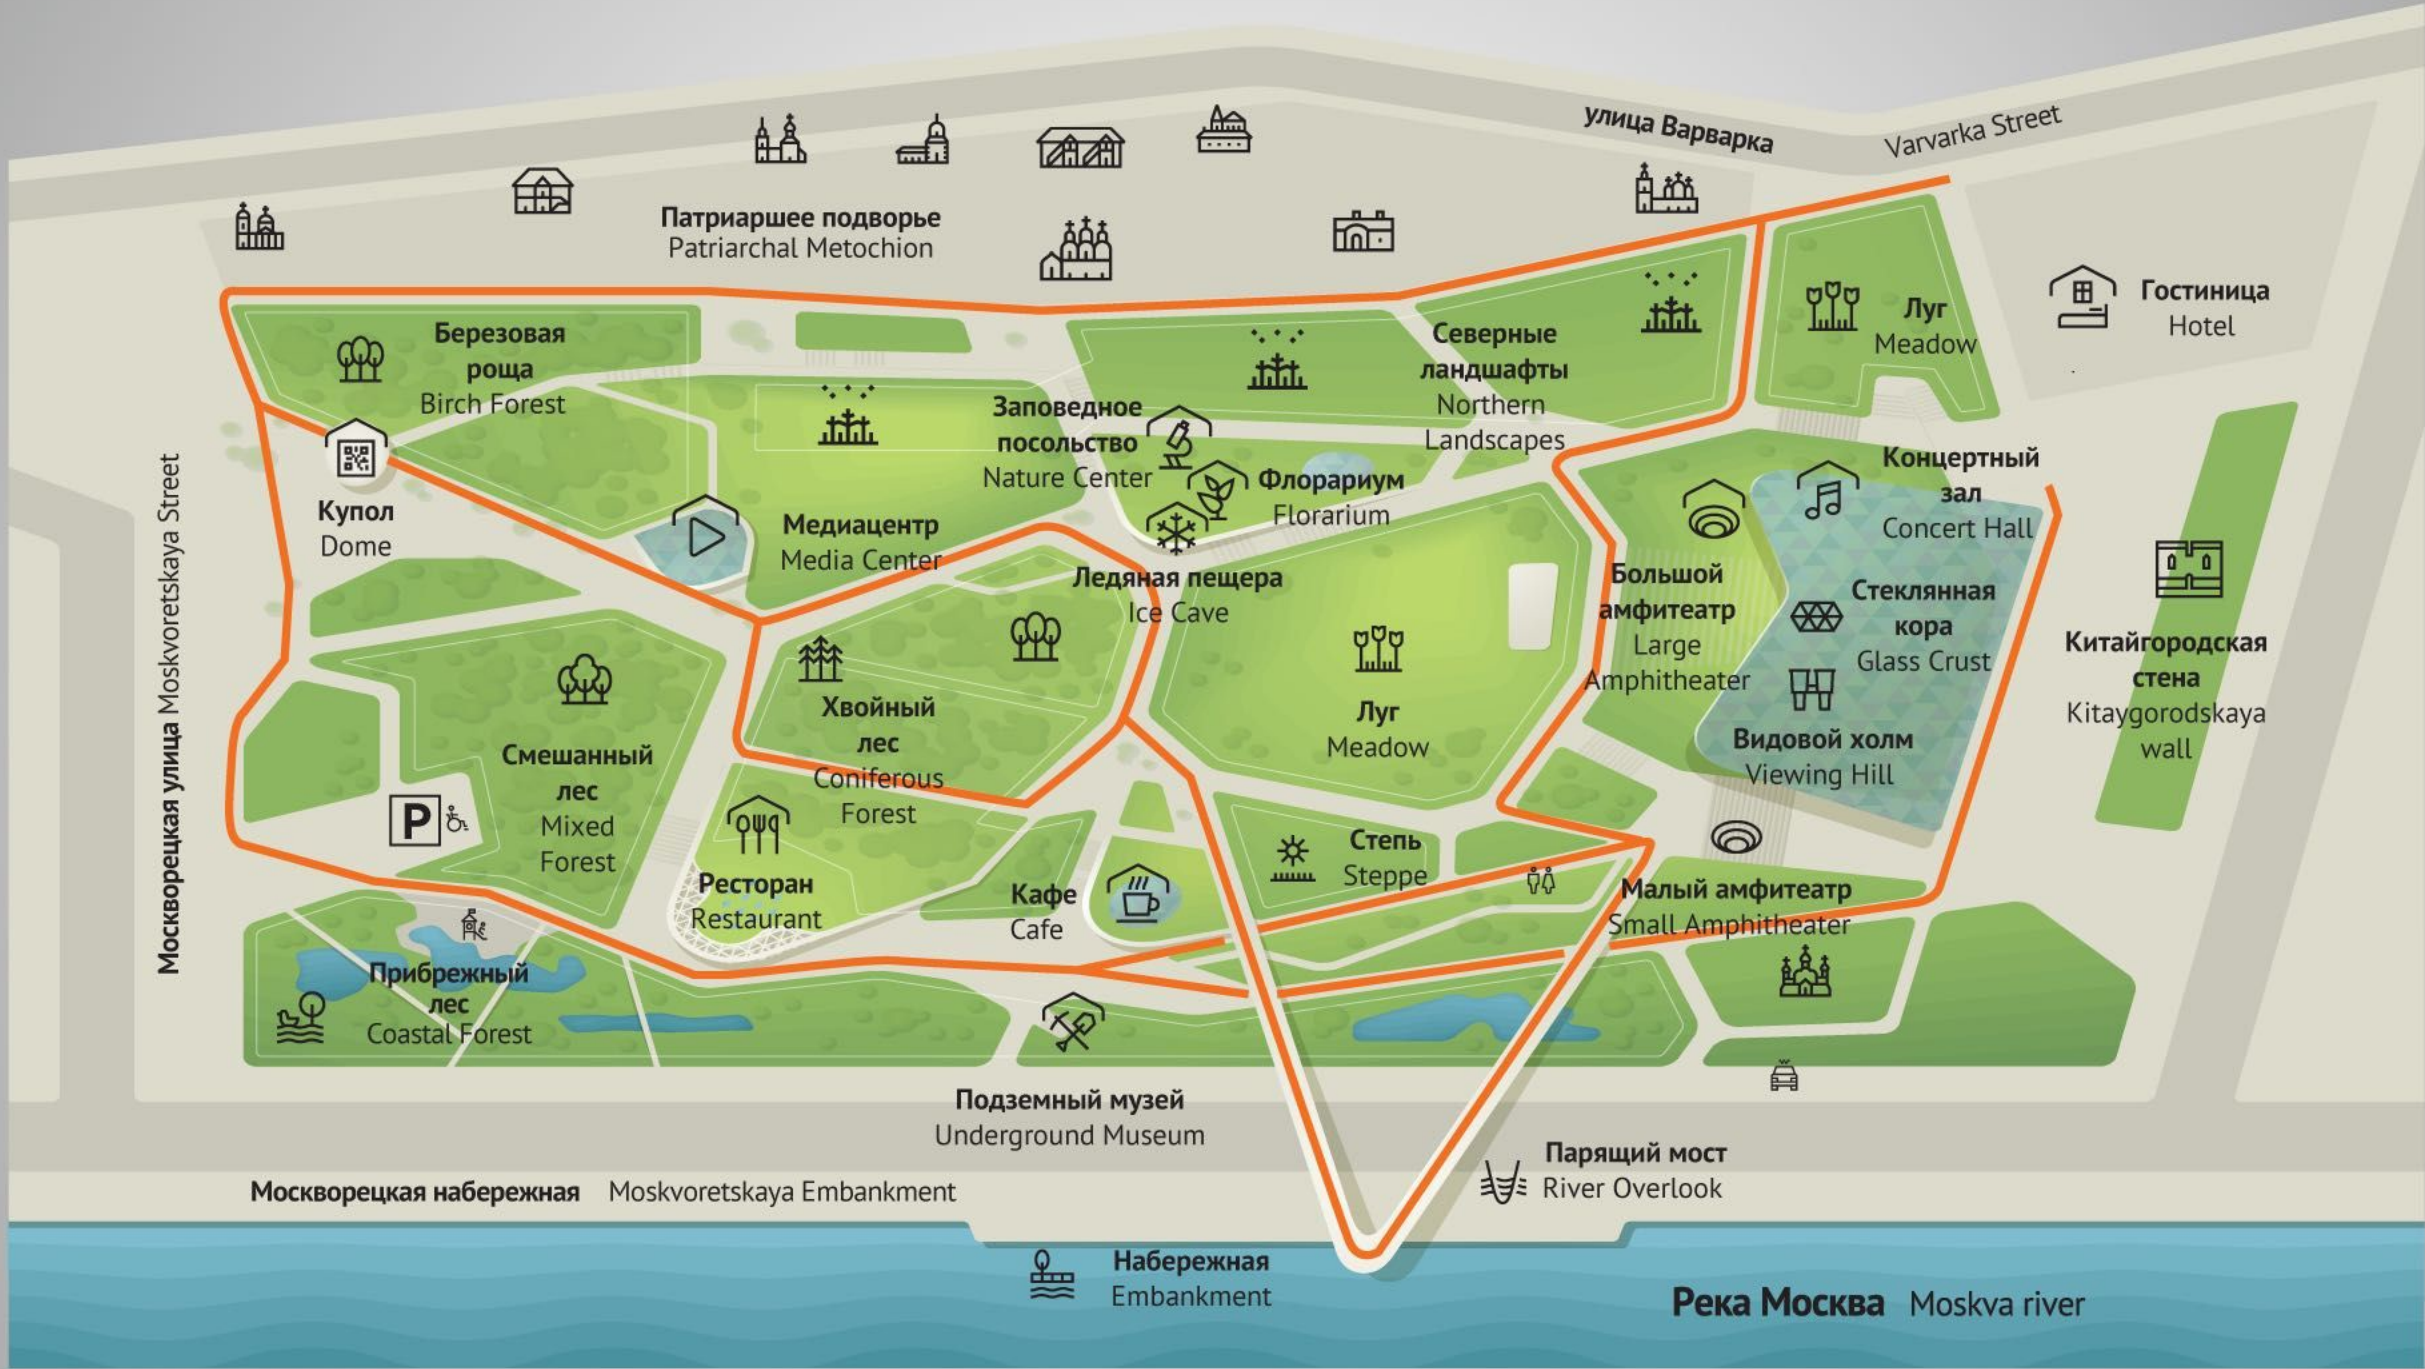

Парящий мост
River Overlook

Москворецкая набережная
Moskvoretskaya Embankment

Набережная
Embankment

Река Москва
Moskva river

Москворецкая улица
Moskvoretskaya Street

улица Варварка Varvarka Street

Патриаршее подворье Patriarchal Metochion