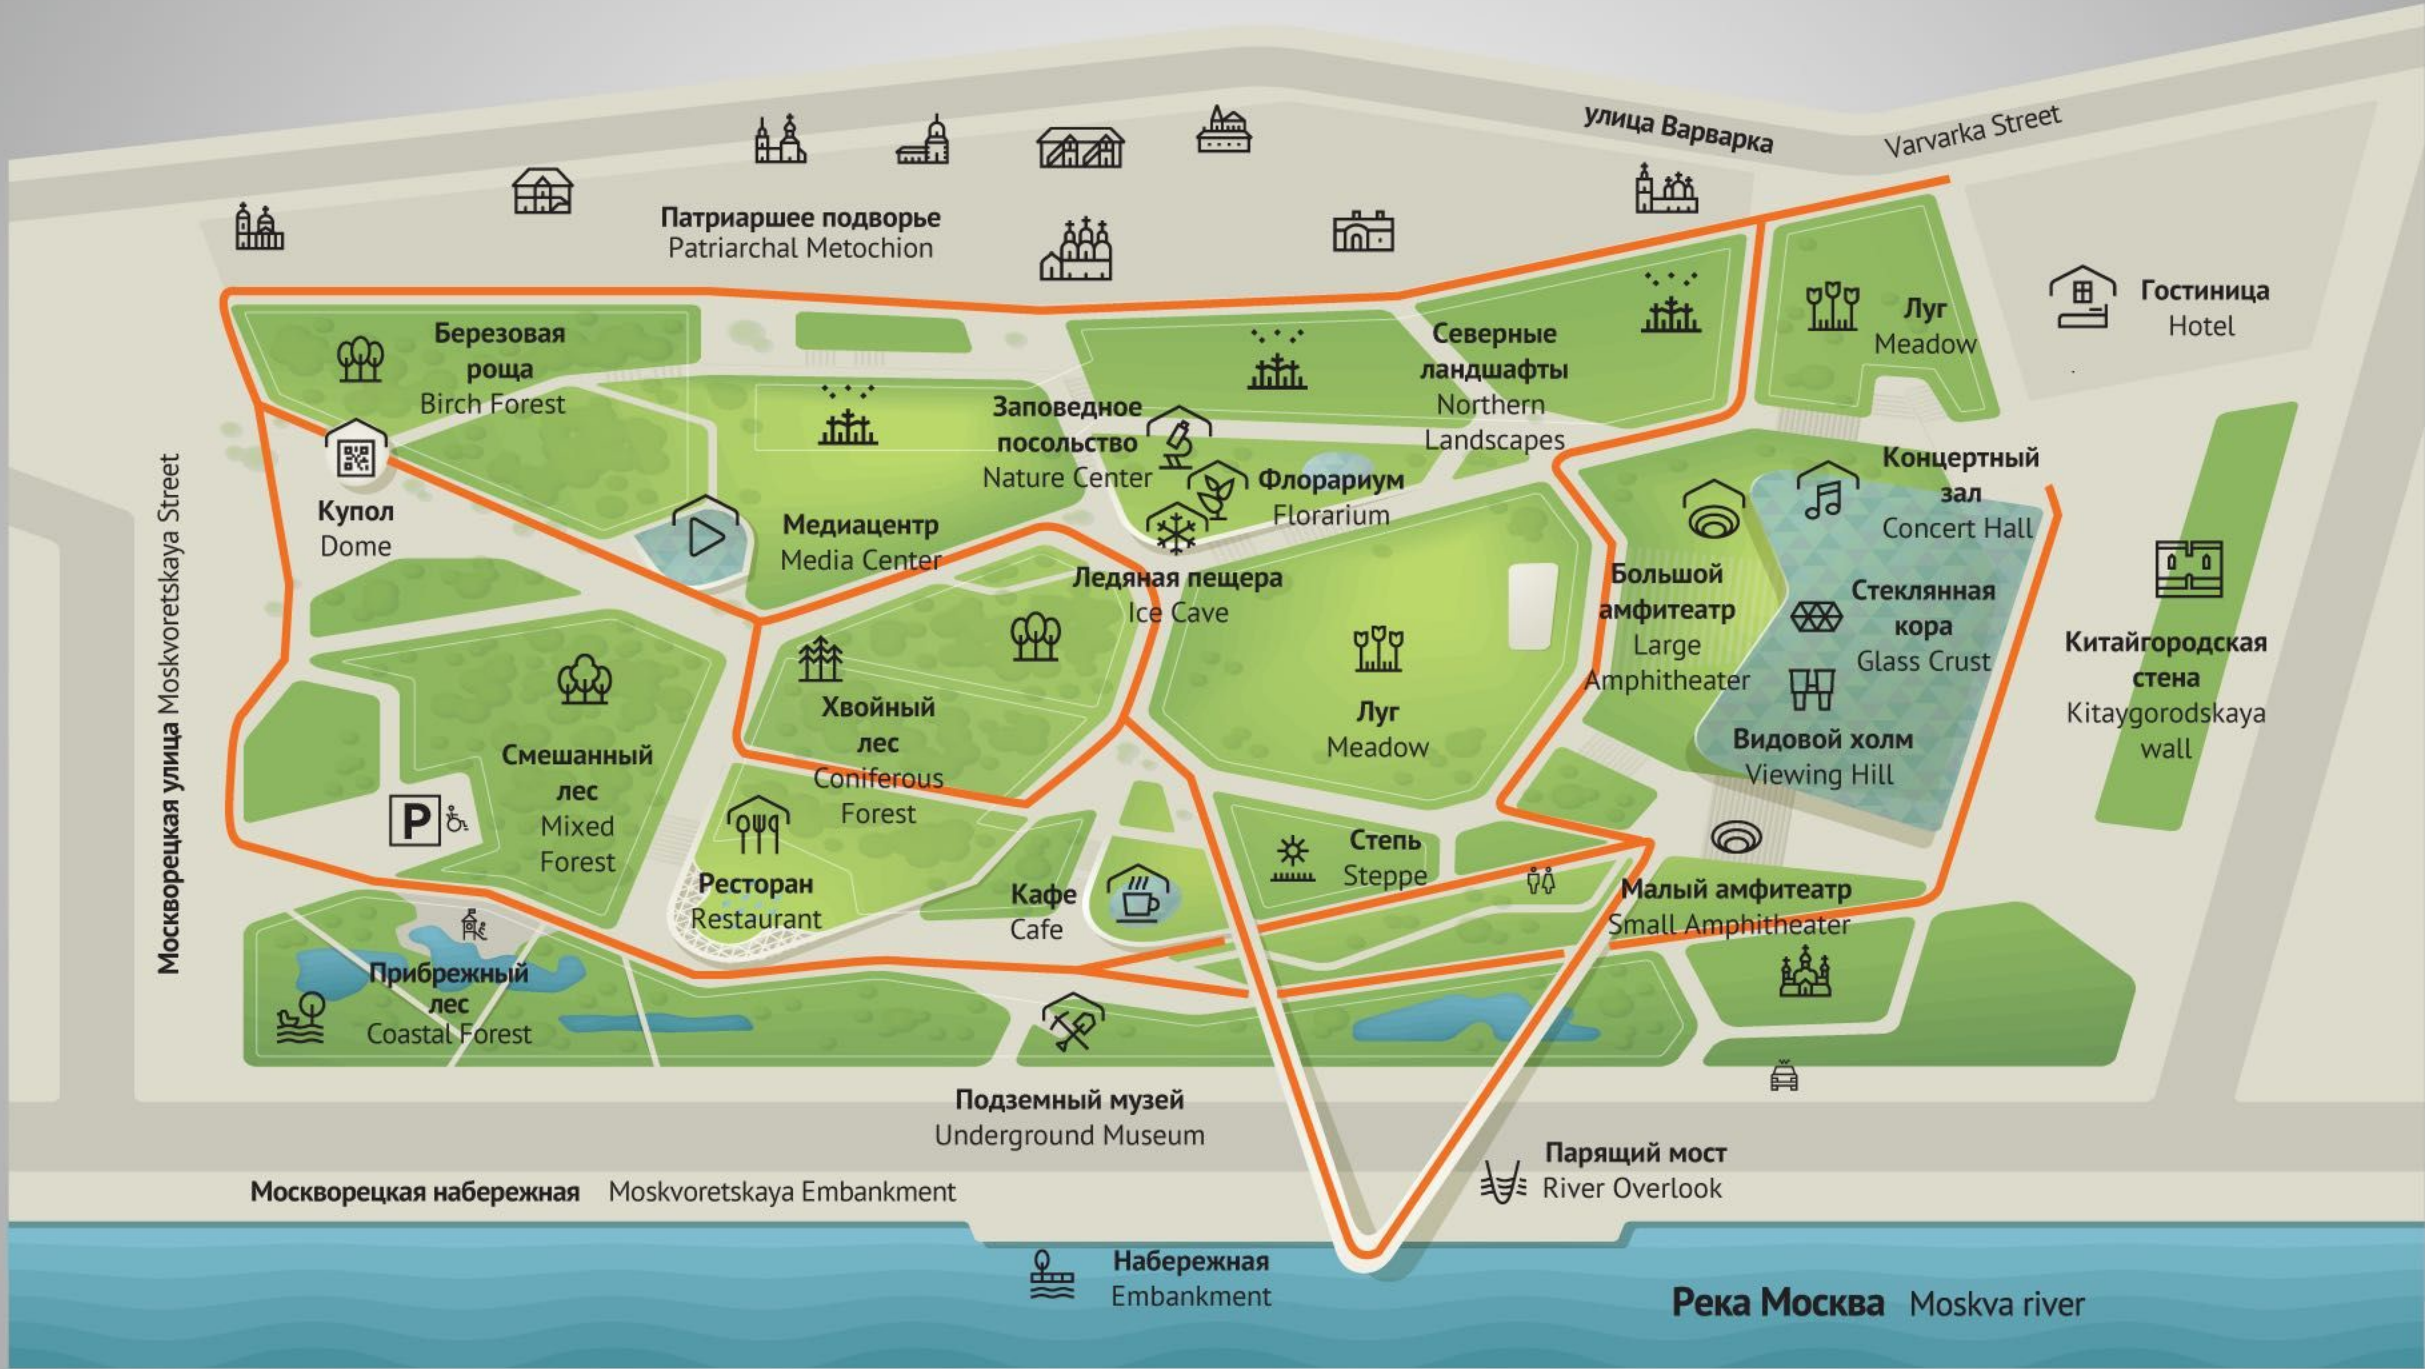

Патриаршее подворье
Patriarchal Metochion

улица Варварка
Varvarka Street

Березовая
роща
Birch Forest

Северные
ландшафты
Northern
Landscapes

Луг
Meadow

Гостиница
Hotel

Заповедное
посольство
Nature Center

Флорариум
Florarium

Концертный
зал
Concert Hall

Купол
Dome

Медиацентр
Media Center

Ледяная пещера
Ice Cave

Большой
амфитеатр
Large
Amphitheater

Стеклянная
кора
Glass Crust

Китайгородская
стена
Kitaygorodskaya
wall

Хвойный
лес
Coniferous
Forest

Луг
Meadow

Видовой холм
Viewing Hill

Смешанный
лес
Mixed
Forest

Степь
Steppe

Малый амфитеатр
Small Amphitheater

Прибрежный
лес
Coastal Forest

Ресторан
Restaurant

Кафе
Cafe

Подземный музей
Underground Museum

Парящий мост
River Overlook

Москворецкая набережная
Moskvoretskaya Embankment

Набережная
Embankment

Река Москва
Moskva river

Москворецкая улица
Moskvoretskaya Street