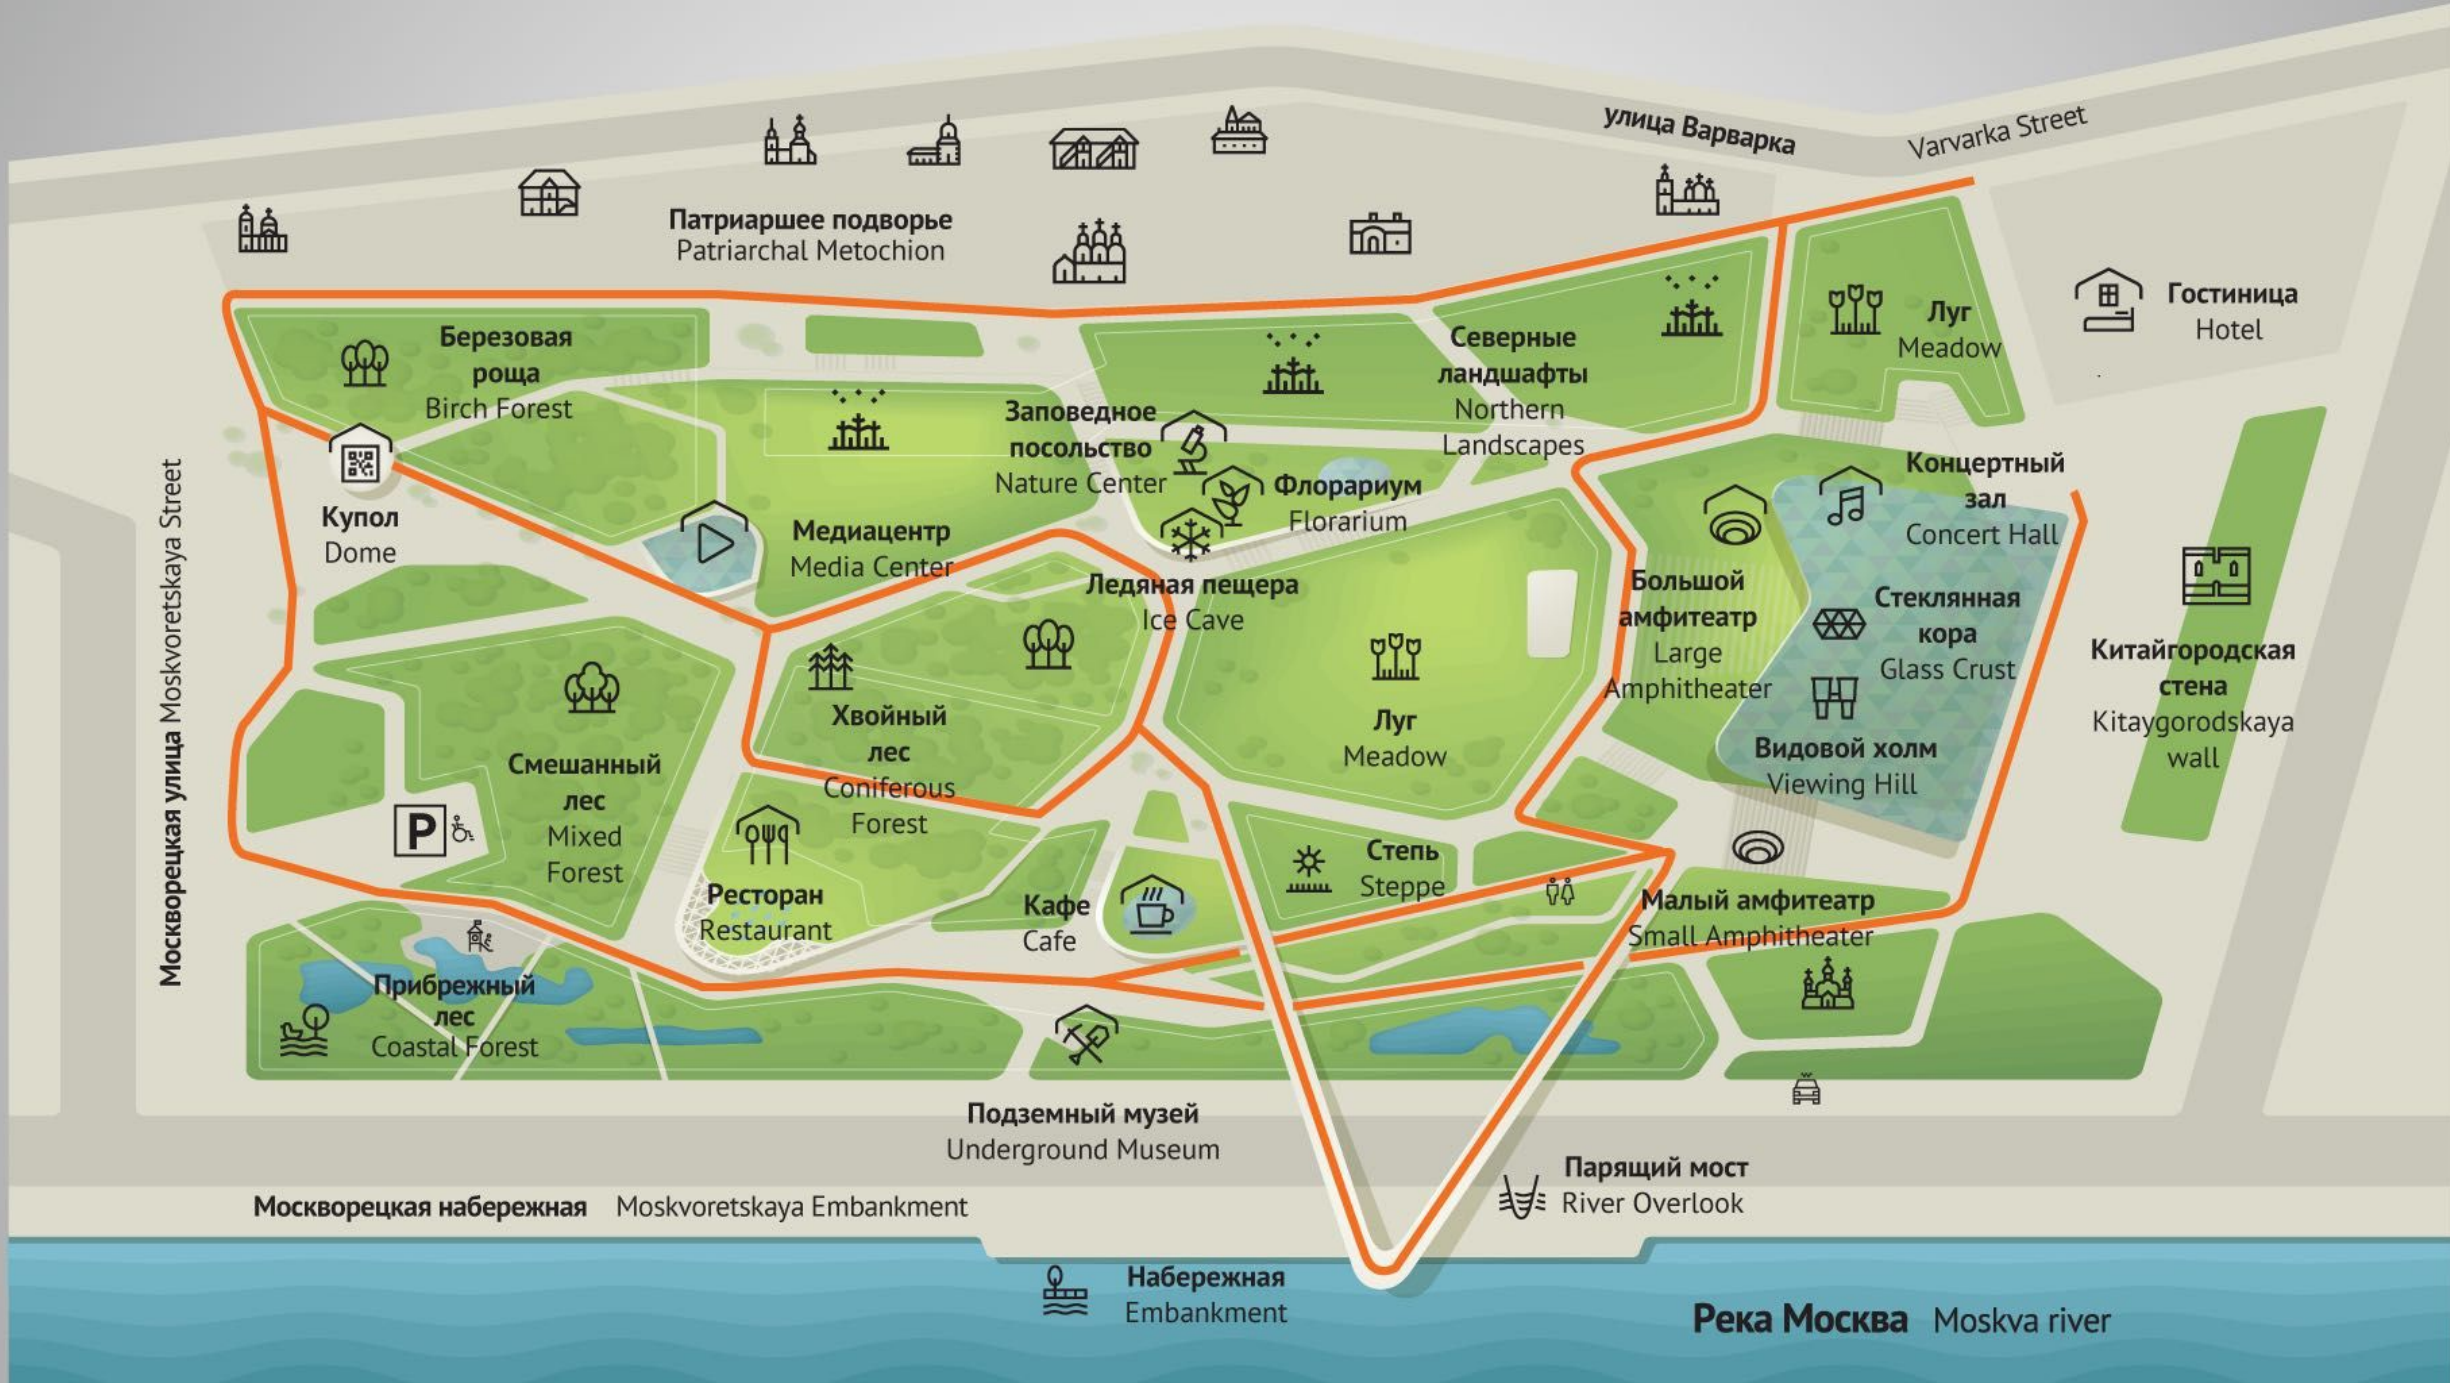

Презентация на тему
“Достопримечательности
города **Москвы**”

Сафроновой Дианы Сергеевны

Ученицы 3-Б класса

МБОУ СОШ №56

улица Варварка
Varvarka Street

Патриаршее подворье
Patriarchal Metochion

Березовая
роща
Birch Forest

Набережная
Embankment

Река Москва
Moskva river

Москворецкая улица
Moskvoretskaya Street

Парящий мост над Москвой-рекой

— пешеходный мост со смотровой площадкой, расположенный в центре Москвы у парка «Зарядье», проходящий над Москворецкой набережной, а также делающий полукруг над рекой Москвой, но не соединяющий ее берега. Был построен в 2016-2017 годах вместе со строительством парка «Зарядье».