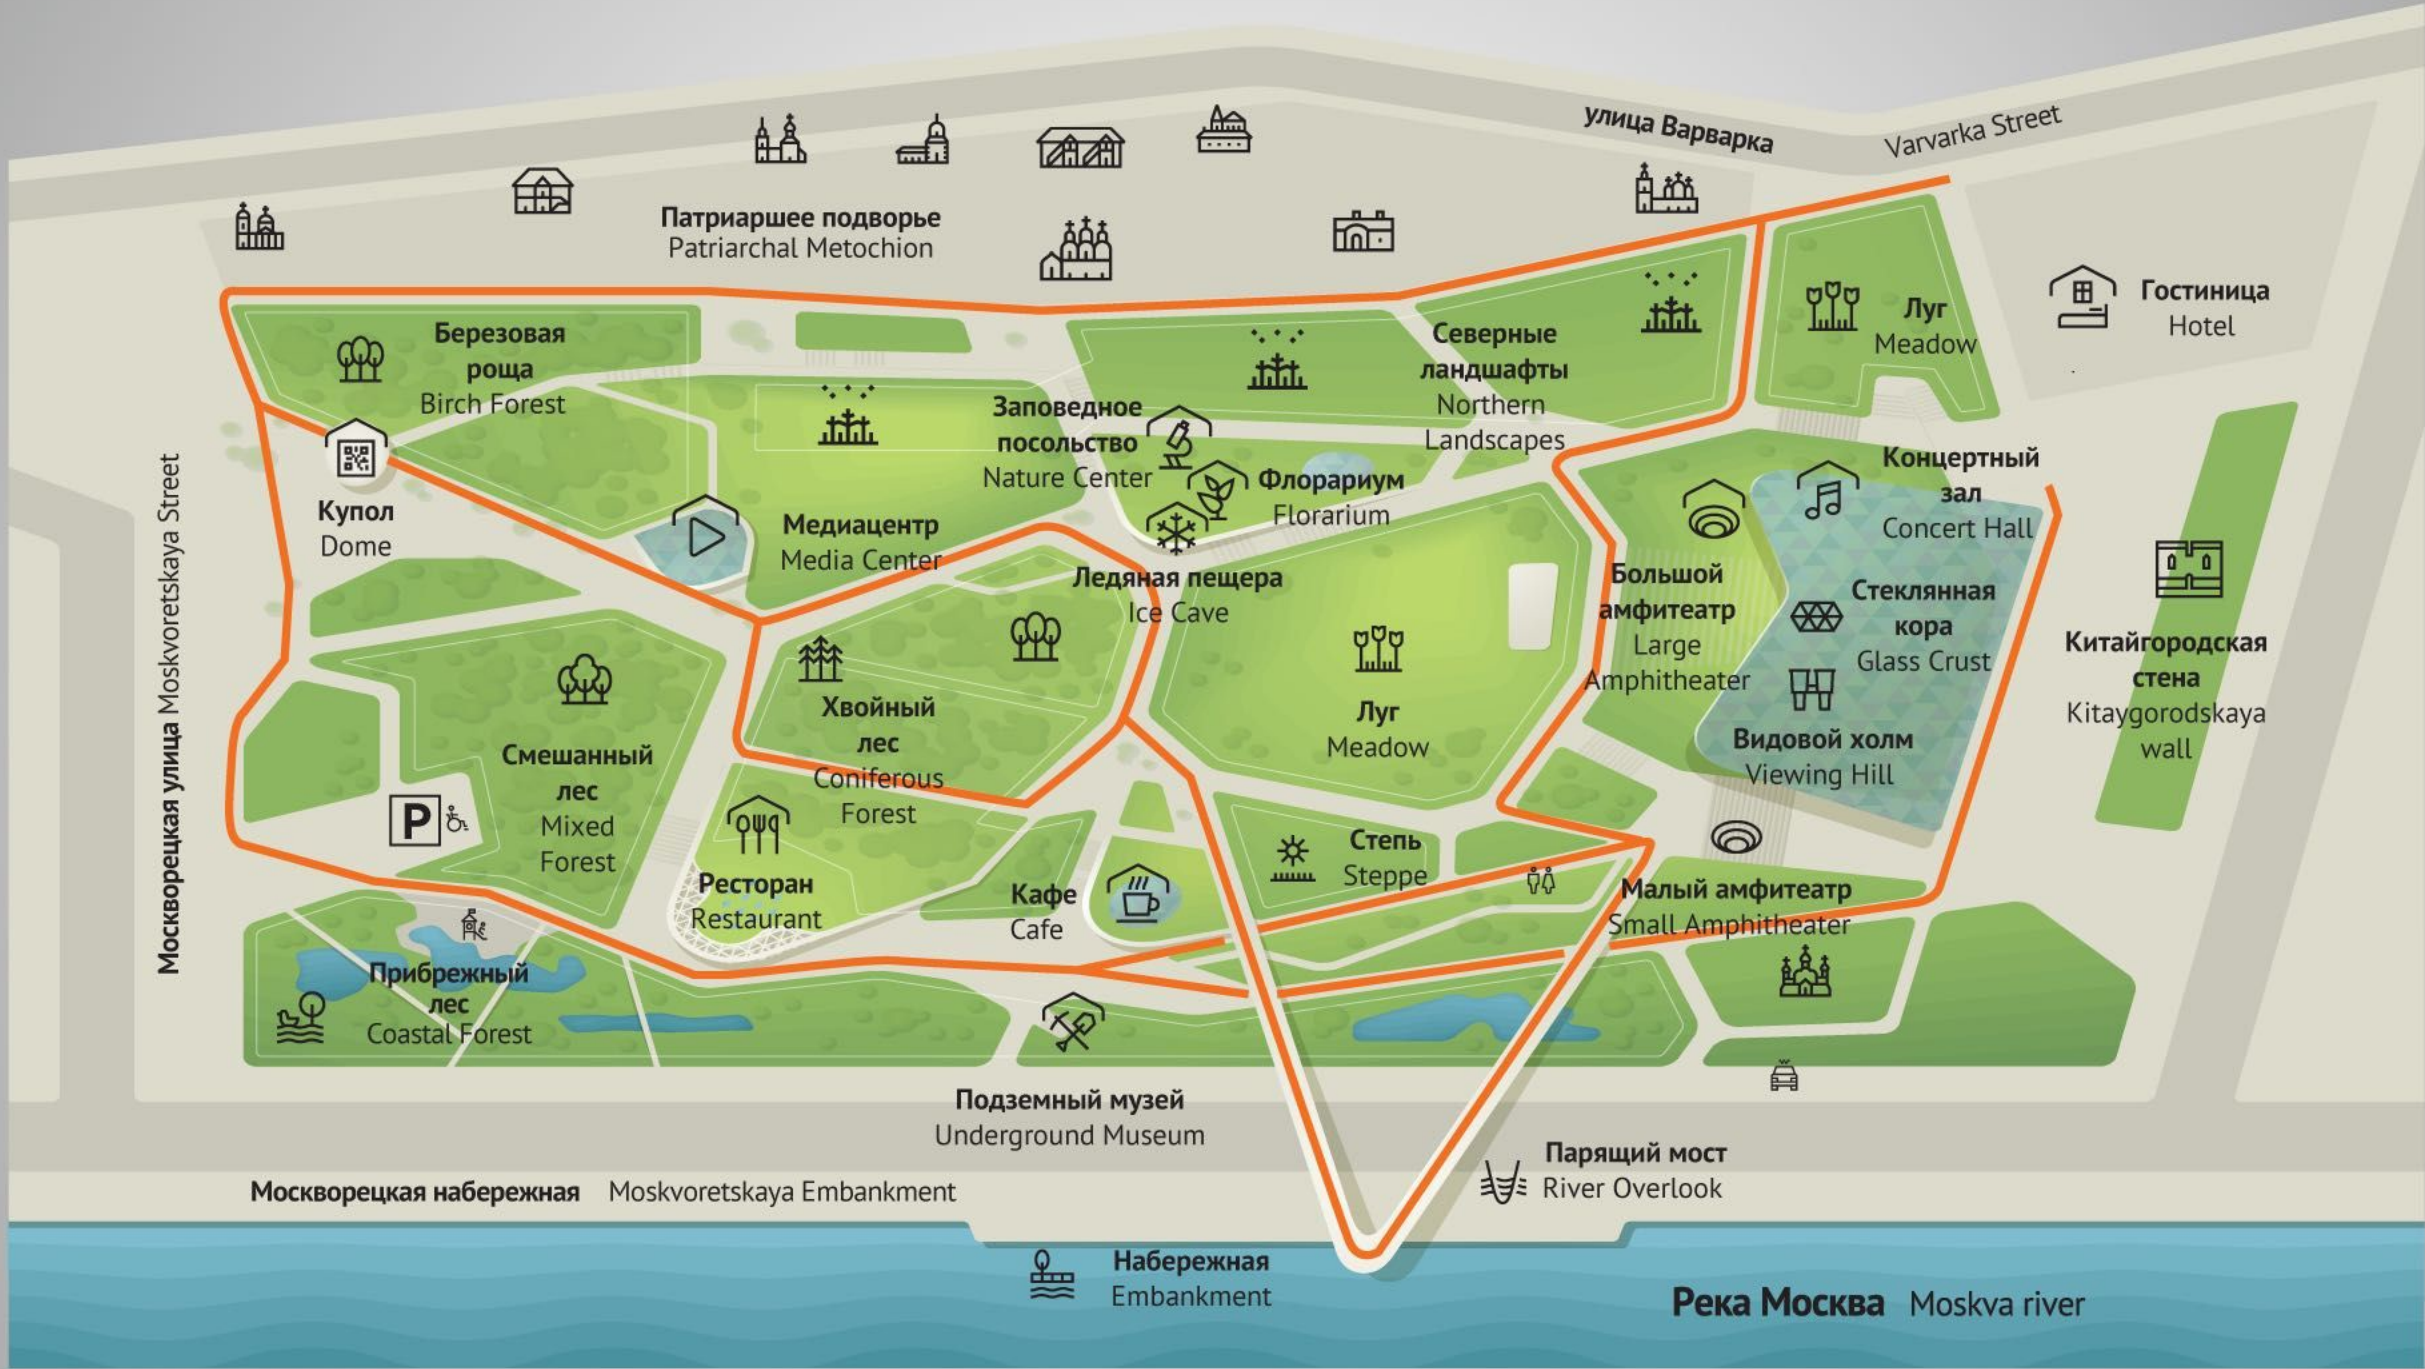

Подземный музей
Underground Museum

Парящий мост
River Overlook

Москворецкая набережная
Moskvoretskaya Embankment

Набережная
Embankment

Река Москва
Moskva river

Москворецкая улица
Moskvoretskaya Street

Патриаршее подворье
Patriarchal Metochion

улица Варварка
Varvarka Street

Гостиница
Hotel

Березовая
роща
Birch Forest

Северные
ландшафты
Northern
Landscapes

Луг
Meadow

Заповедное
посольство
Nature Center

Флорариум
Florarium

Концертный
зал
Concert Hall