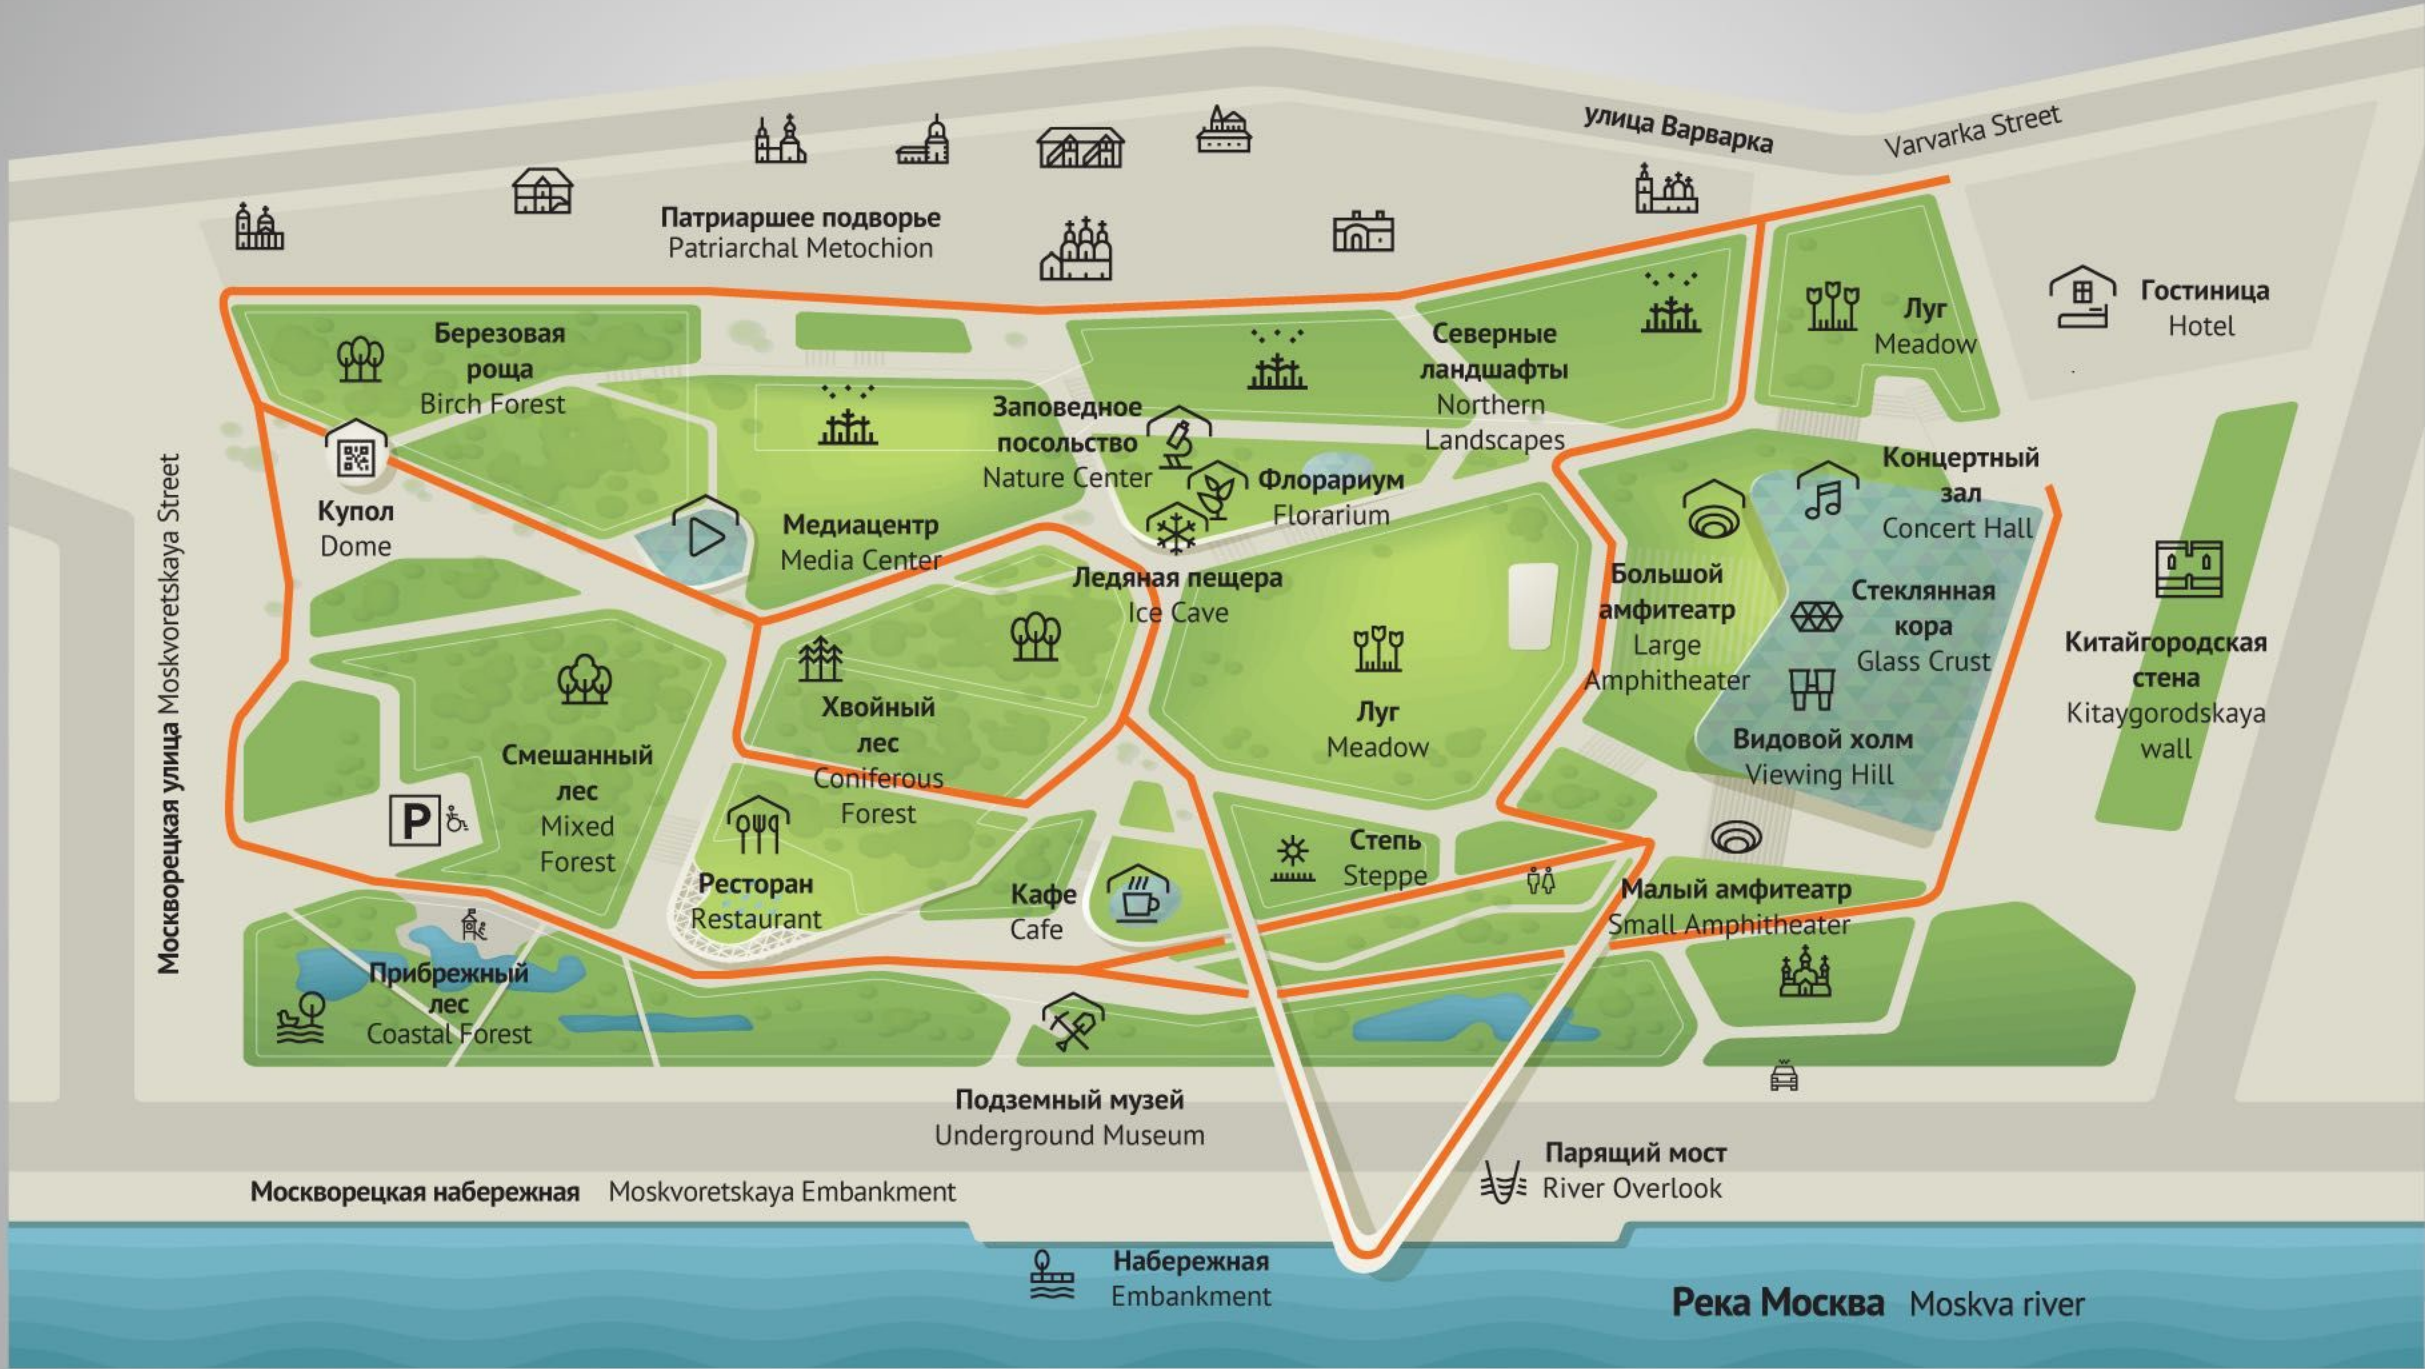

Подземный музей
Underground Museum

Парящий мост
River Overlook

Москворецкая набережная
Moskvoretskaya Embankment

Набережная
Embankment

Река Москва
Moskva river

Москворецкая улица
Moskvoretskaya Street

BLUESMAKER.LIVEJOURNAL.COM