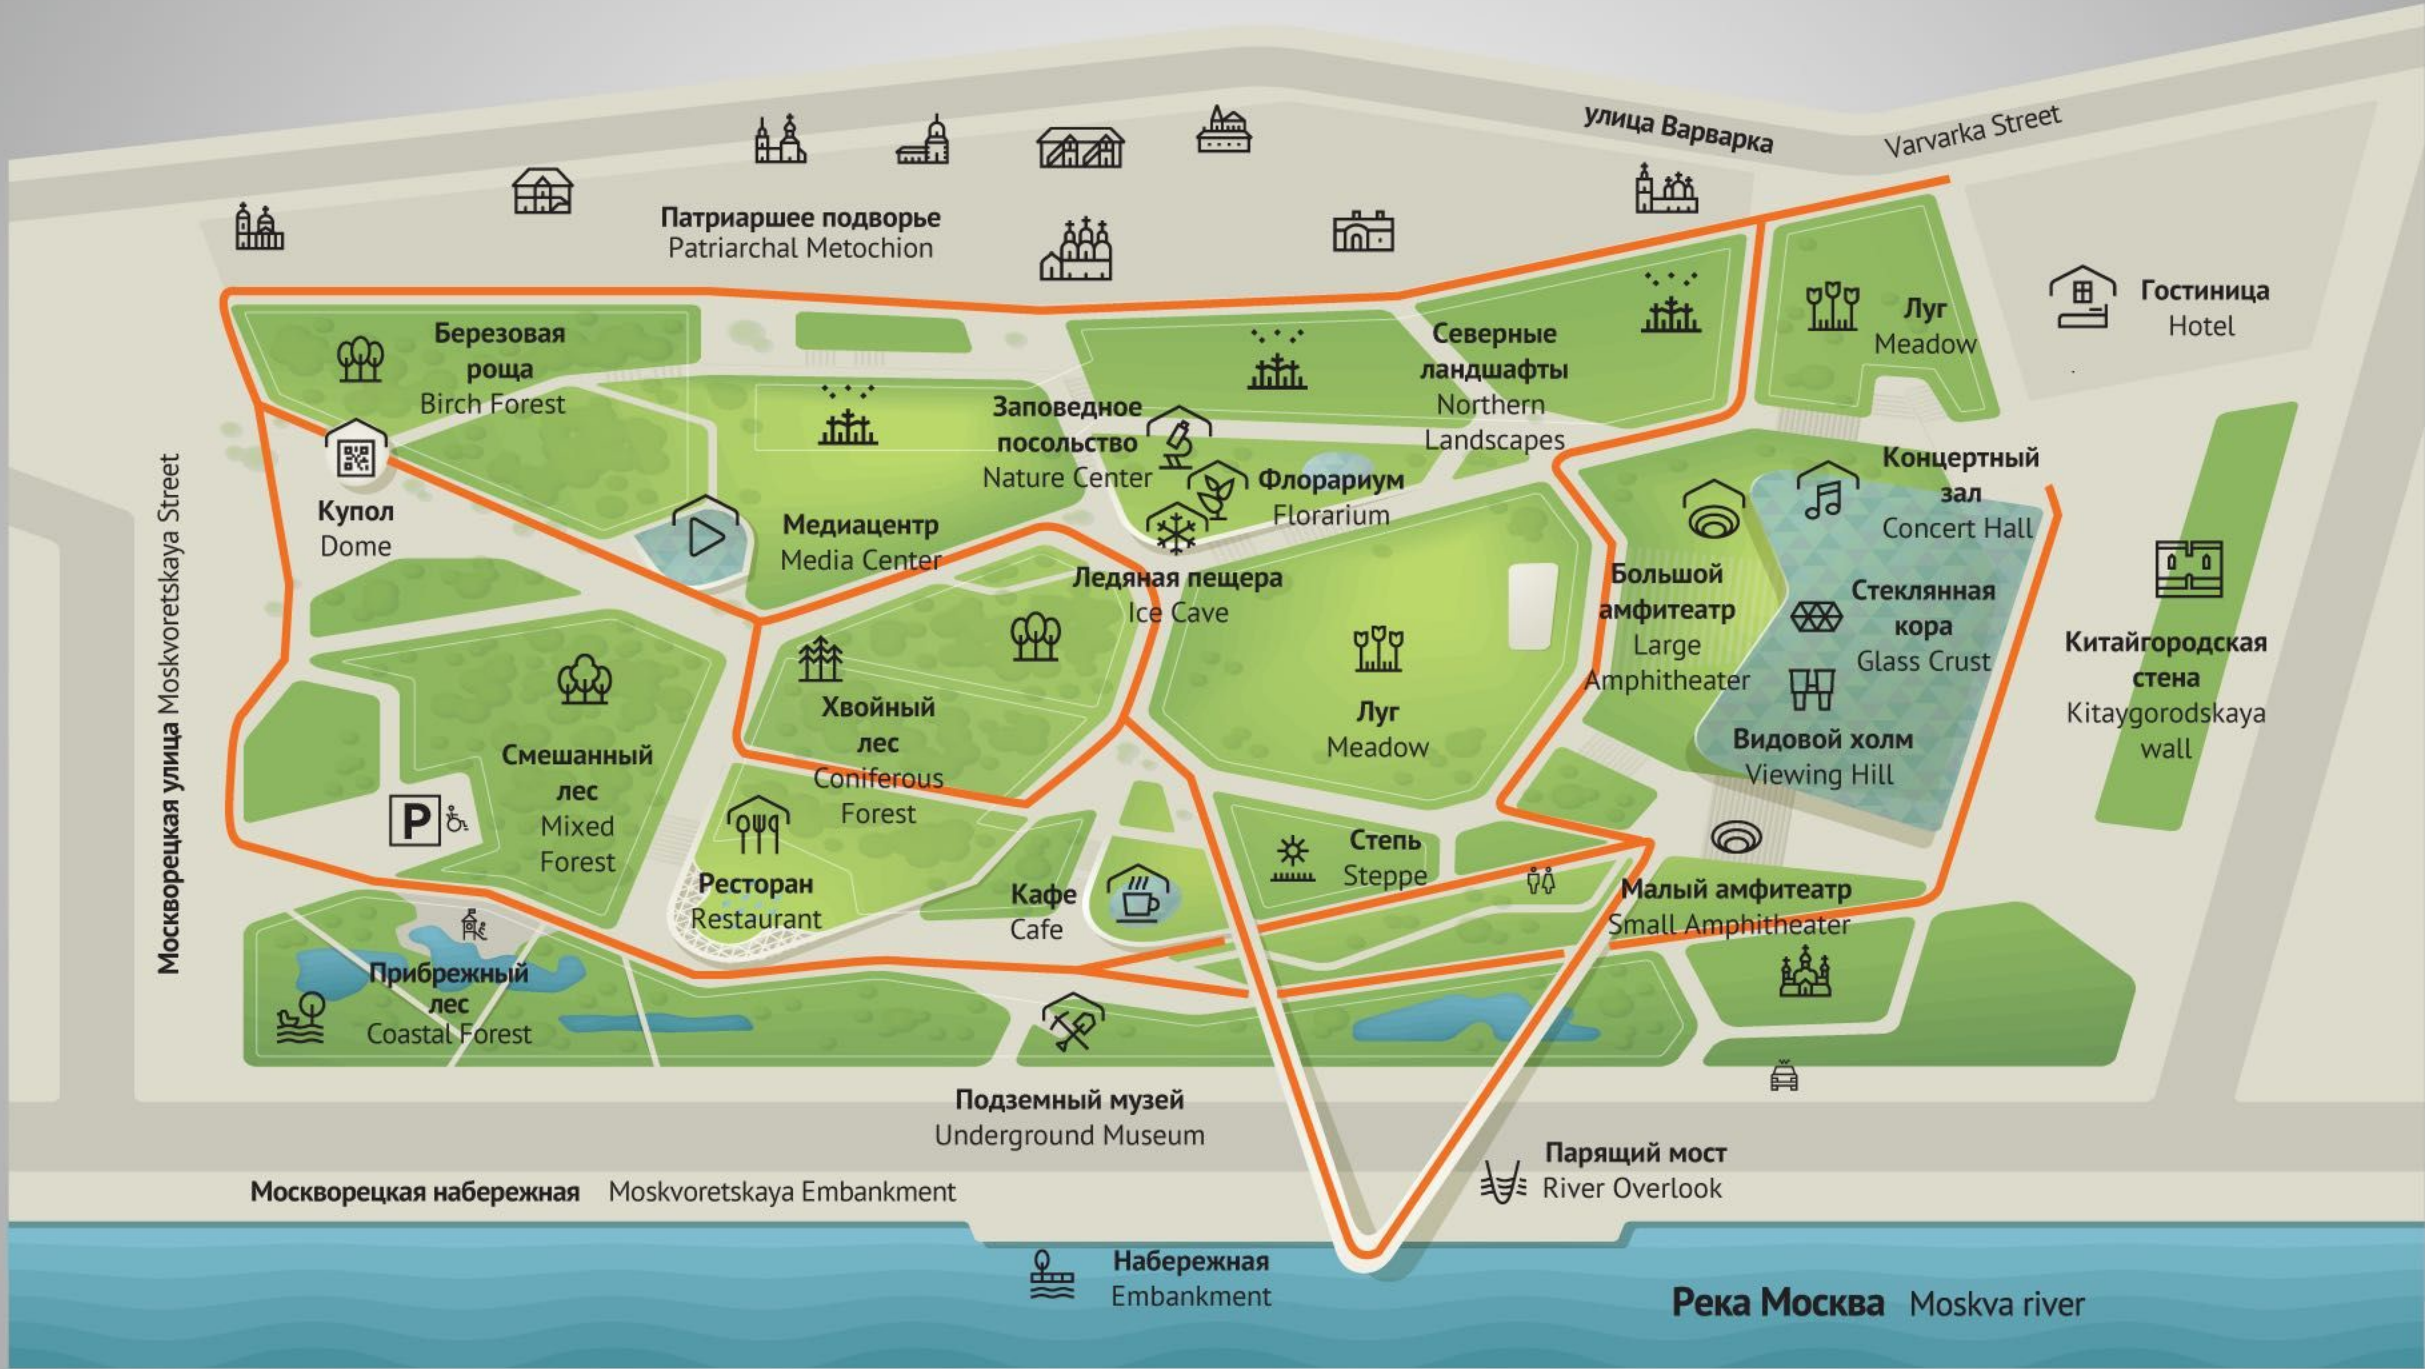

Прибрежный
лес
Coastal Forest

Подземный музей
Underground Museum

Парящий мост
River Overlook

Москворецкая набережная
Moskvoretskaya Embankment

Набережная
Embankment

Река Москва
Moskva river

Москворецкая улица
Moskvoretskaya Street

улица Варварка
Varvarka Street

Патриаршее подворье
Patriarchal Metochion

Гостиница
Hotel

Березовая
роща
Birch Forest

Северные
ландшафты
Northern
Landscapes

Луг
Meadow

Заповедное
посольство
Nature Center

Флорариум
Florarium