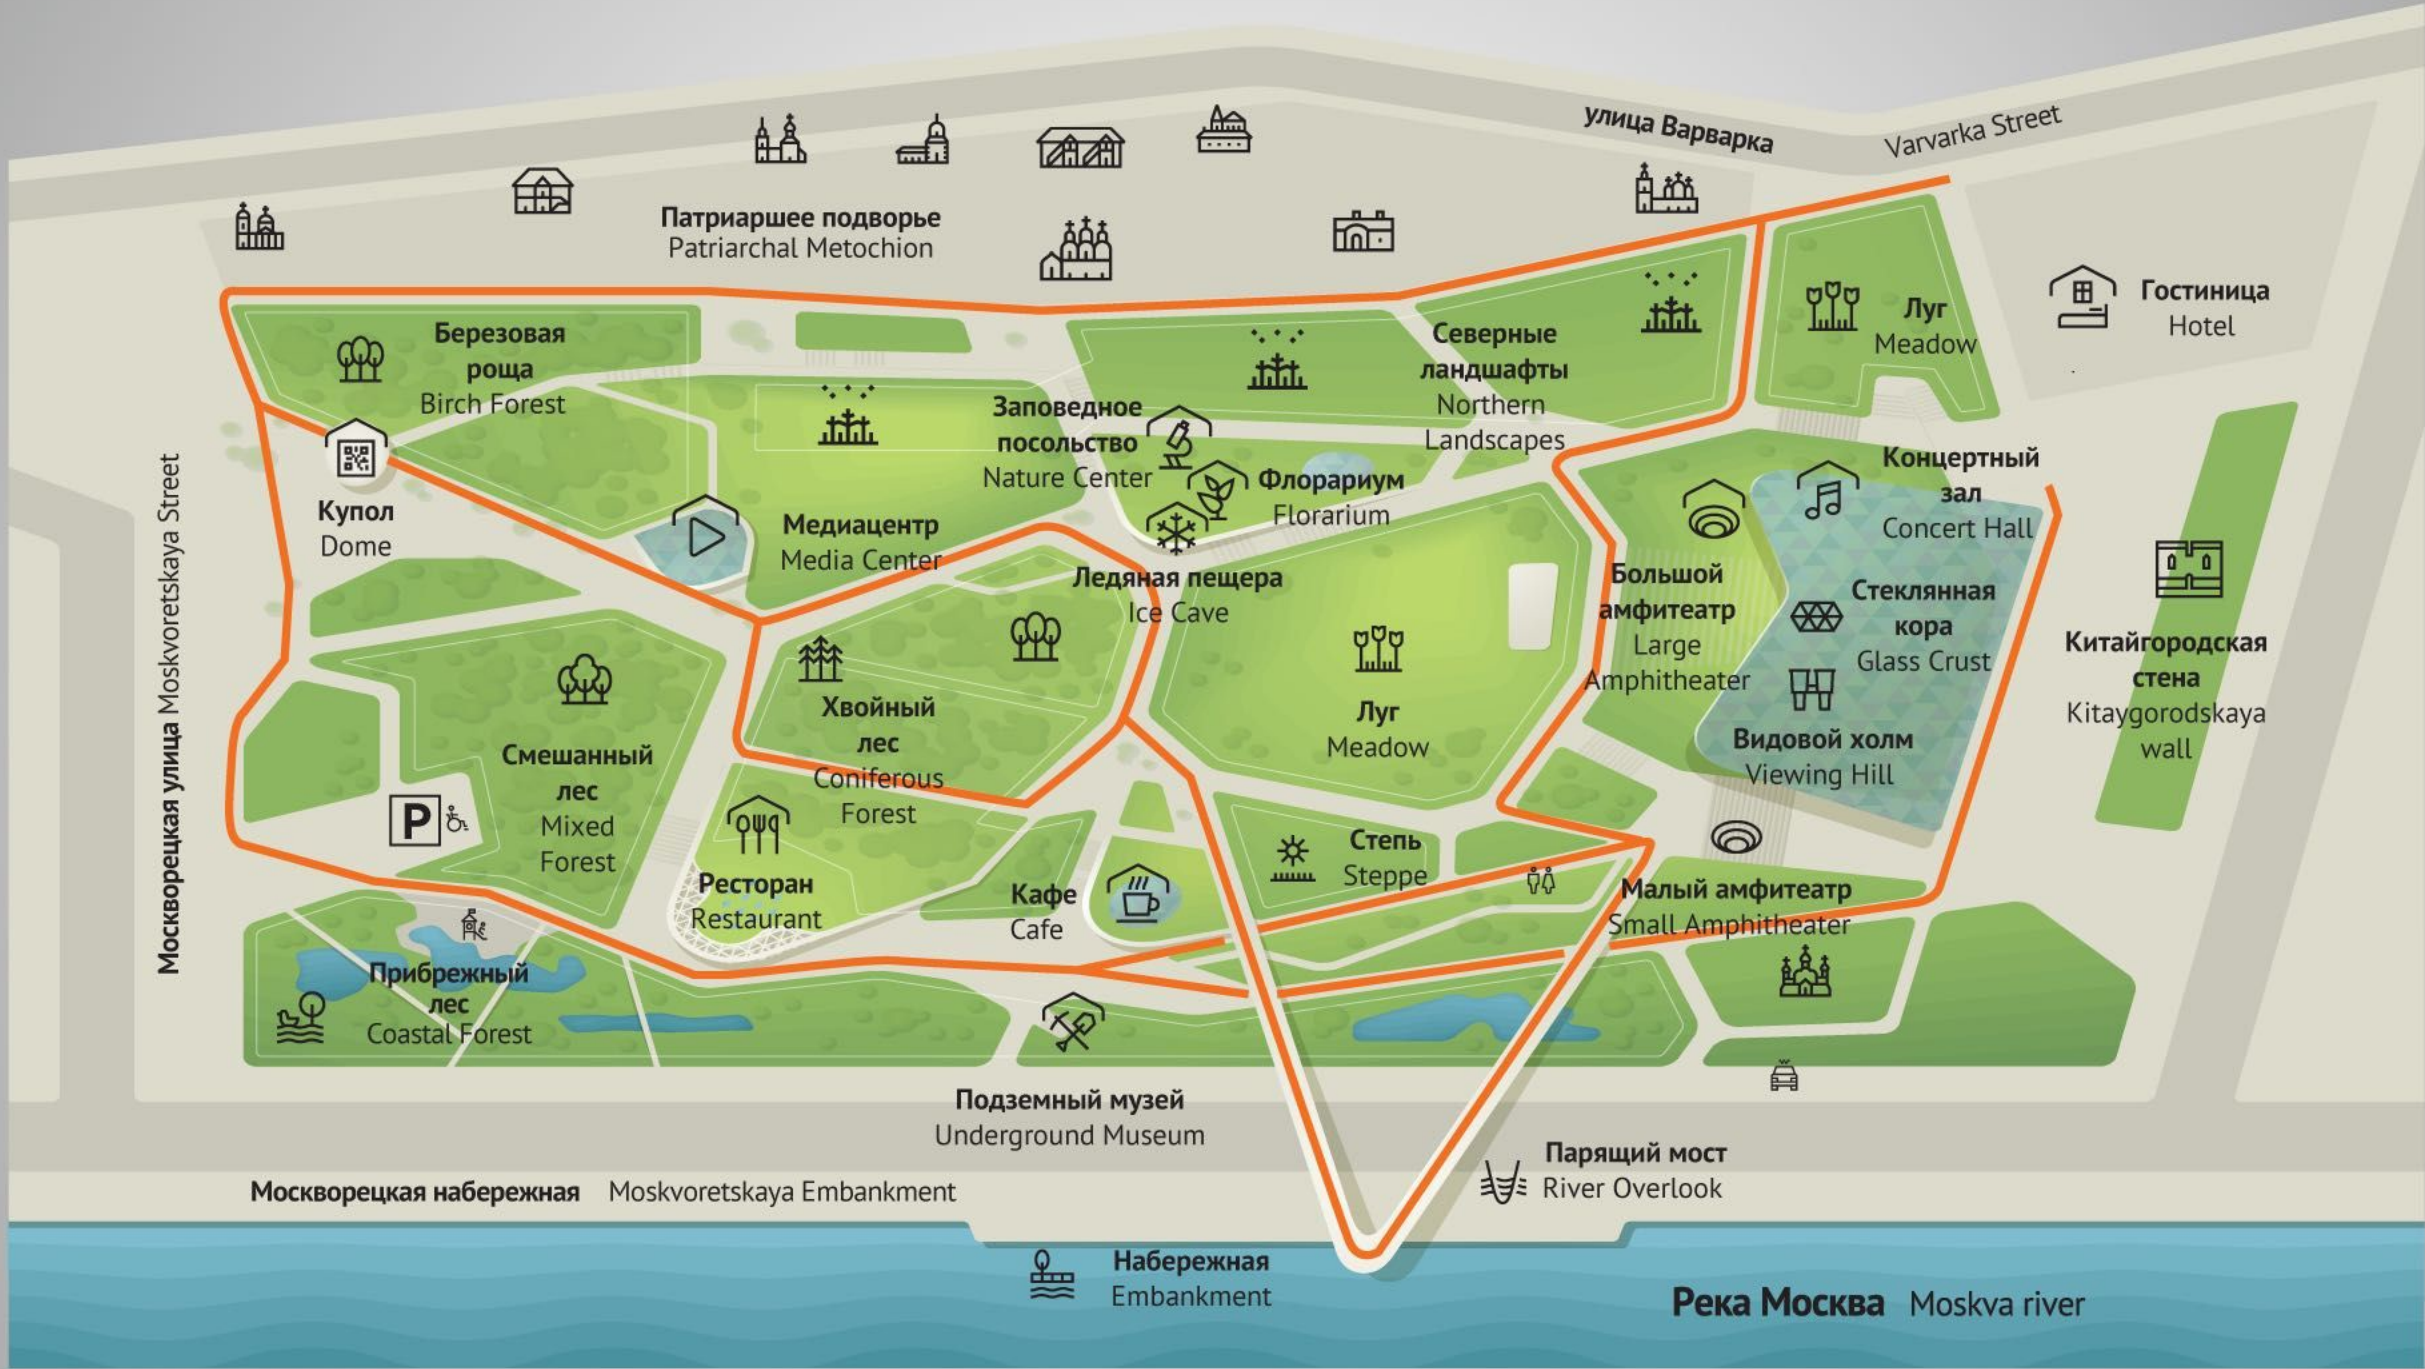

Парящий мост
River Overlook

Москворецкая набережная
Moskvoretskaya Embankment

Набережная
Embankment

Река Москва
Moskva river

Москворецкая улица
Moskvoretskaya Street

Патриаршее подворье
Patriarchal Metochion

улица Варварка
Varvarka Street

Березовая
роща
Birch Forest

Северные
ландшафты
Northern
Landscapes

Луг
Meadow

Гостиница
Hotel

Заповедное
посольство
Nature Center

Флорариум
Florarium

Концертный
зал
Concert Hall