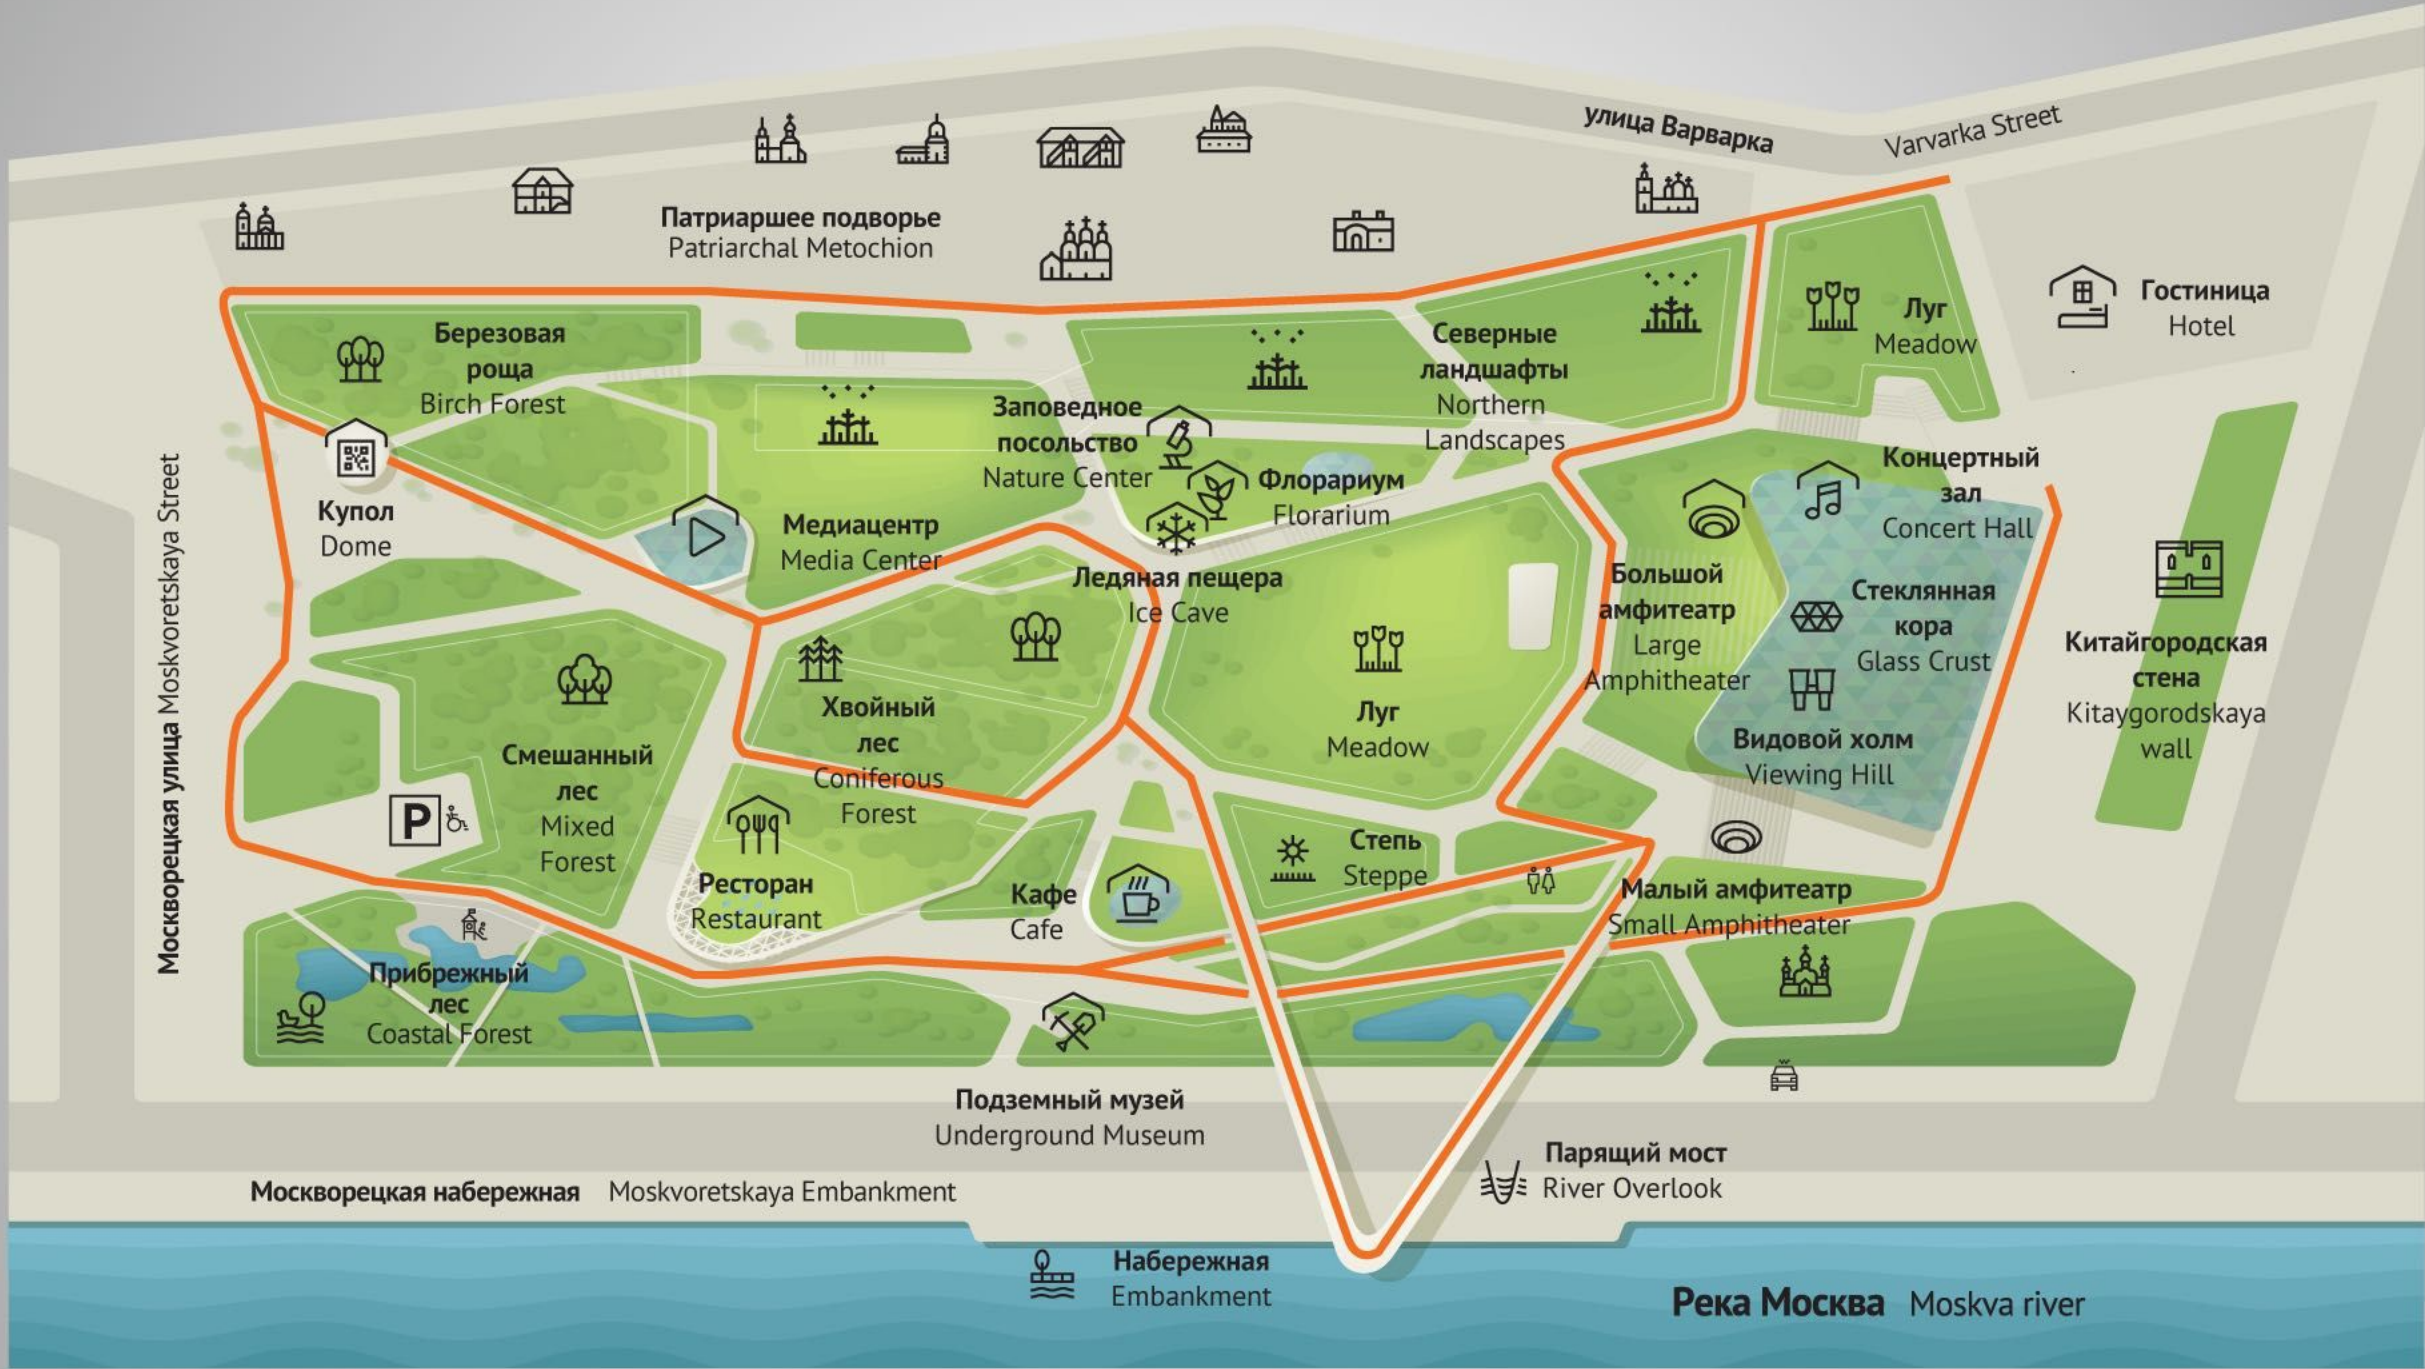

улица Варварка Varvarka Street

Патриаршее подворье Patriarchal Metochion

Гостиница Hotel

Березовая роща Birch Forest

Северные ландшафты Northern Landscapes

Луг Meadow

Заповедное посольство Nature Center

Флорариум Florarium

Концертный зал Concert Hall

Купол Dome

Медиацентр Media Center

Ледяная пещера Ice Cave

Большой амфитеатр Large Amphitheater

Стеклоанная кора Glass Crust

Китайгородская стена Kitaygorodskaya wall

Хвойный лес Coniferous Forest

Луг Meadow

Видовой холм Viewing Hill

Смешанный лес Mixed Forest

Ресторан Restaurant

Кафе Cafe

Степь Steppe

Малый амфитеатр Small Amphitheater

Прибрежный лес Coastal Forest

Подземный музей Underground Museum

Парящий мост River Overlook

Москворецкая набережная Moskvoretskaya Embankment

Набережная Embankment

Река Москва Moskva river

Москворецкая улица Moskvoretskaya Street