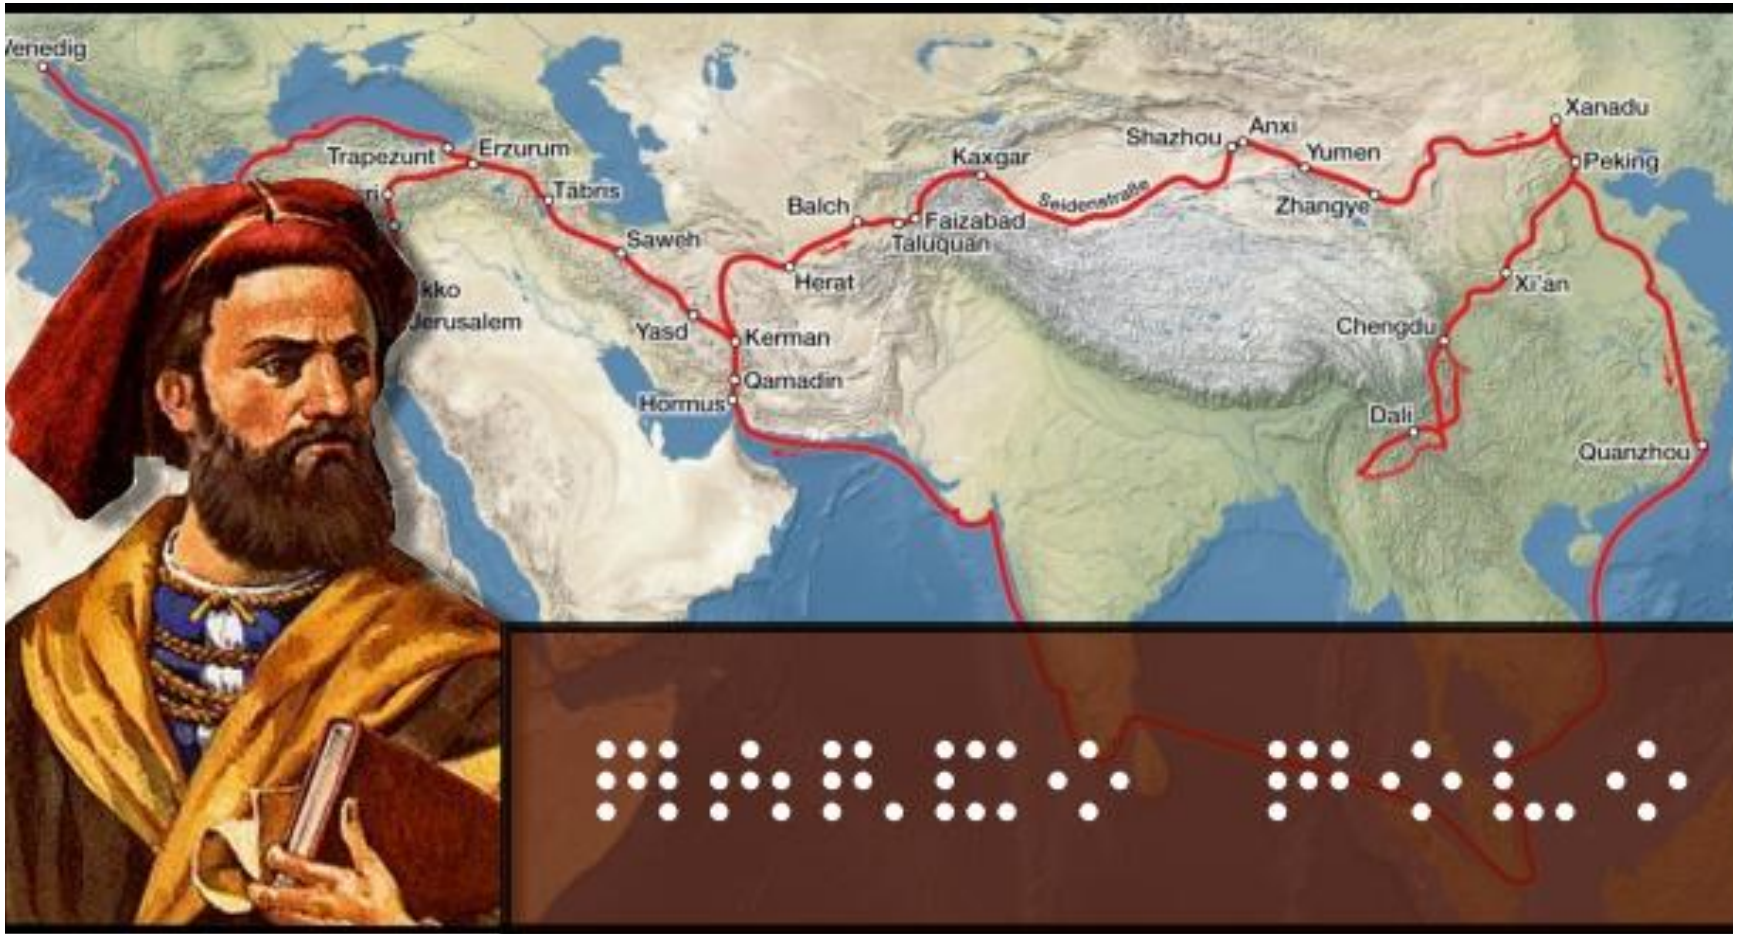

Venezia

la regina dell'Adriatico

gondole e canali

i canali

la gondola

il Canal Grande

i palazzi

Piazza San Marco

la Basilica di San Marco

il Palazzo Ducale

il Ponte di Rialto

il Ponte dei Sospiri

l'isola di Murano

i vetri di Murano

PE032G00 - Bx/32 Murrina Pendant in Sterling Silver (Diam. 32 mm)

Mestre

Marco Polo

Marco Polo's travels across Asia and Europe, starting from Venice and reaching Xanadu (Peking) and Quanzhou.

lo spritz

La Biennale

La Biennale di Venezia

Arte
Architettura
Cinema
Danza
Musica
Teatro
Archivio Storico

Biennale Arte

Biennale Cinema

MONOGATARI presenta

PANE e un film di SILVIO SOLDINI

LICIA MAGLIETTA
BRUNO GANZ

TULIPANI

con GIUSEPPE BATTISTON ANTONIO CATANIA MARINA MASSIRONI VITALBA ANDREA
DANIELA PIPERNO TATIANA LEPORE e con la partecipazione di FELICE ANDREASI