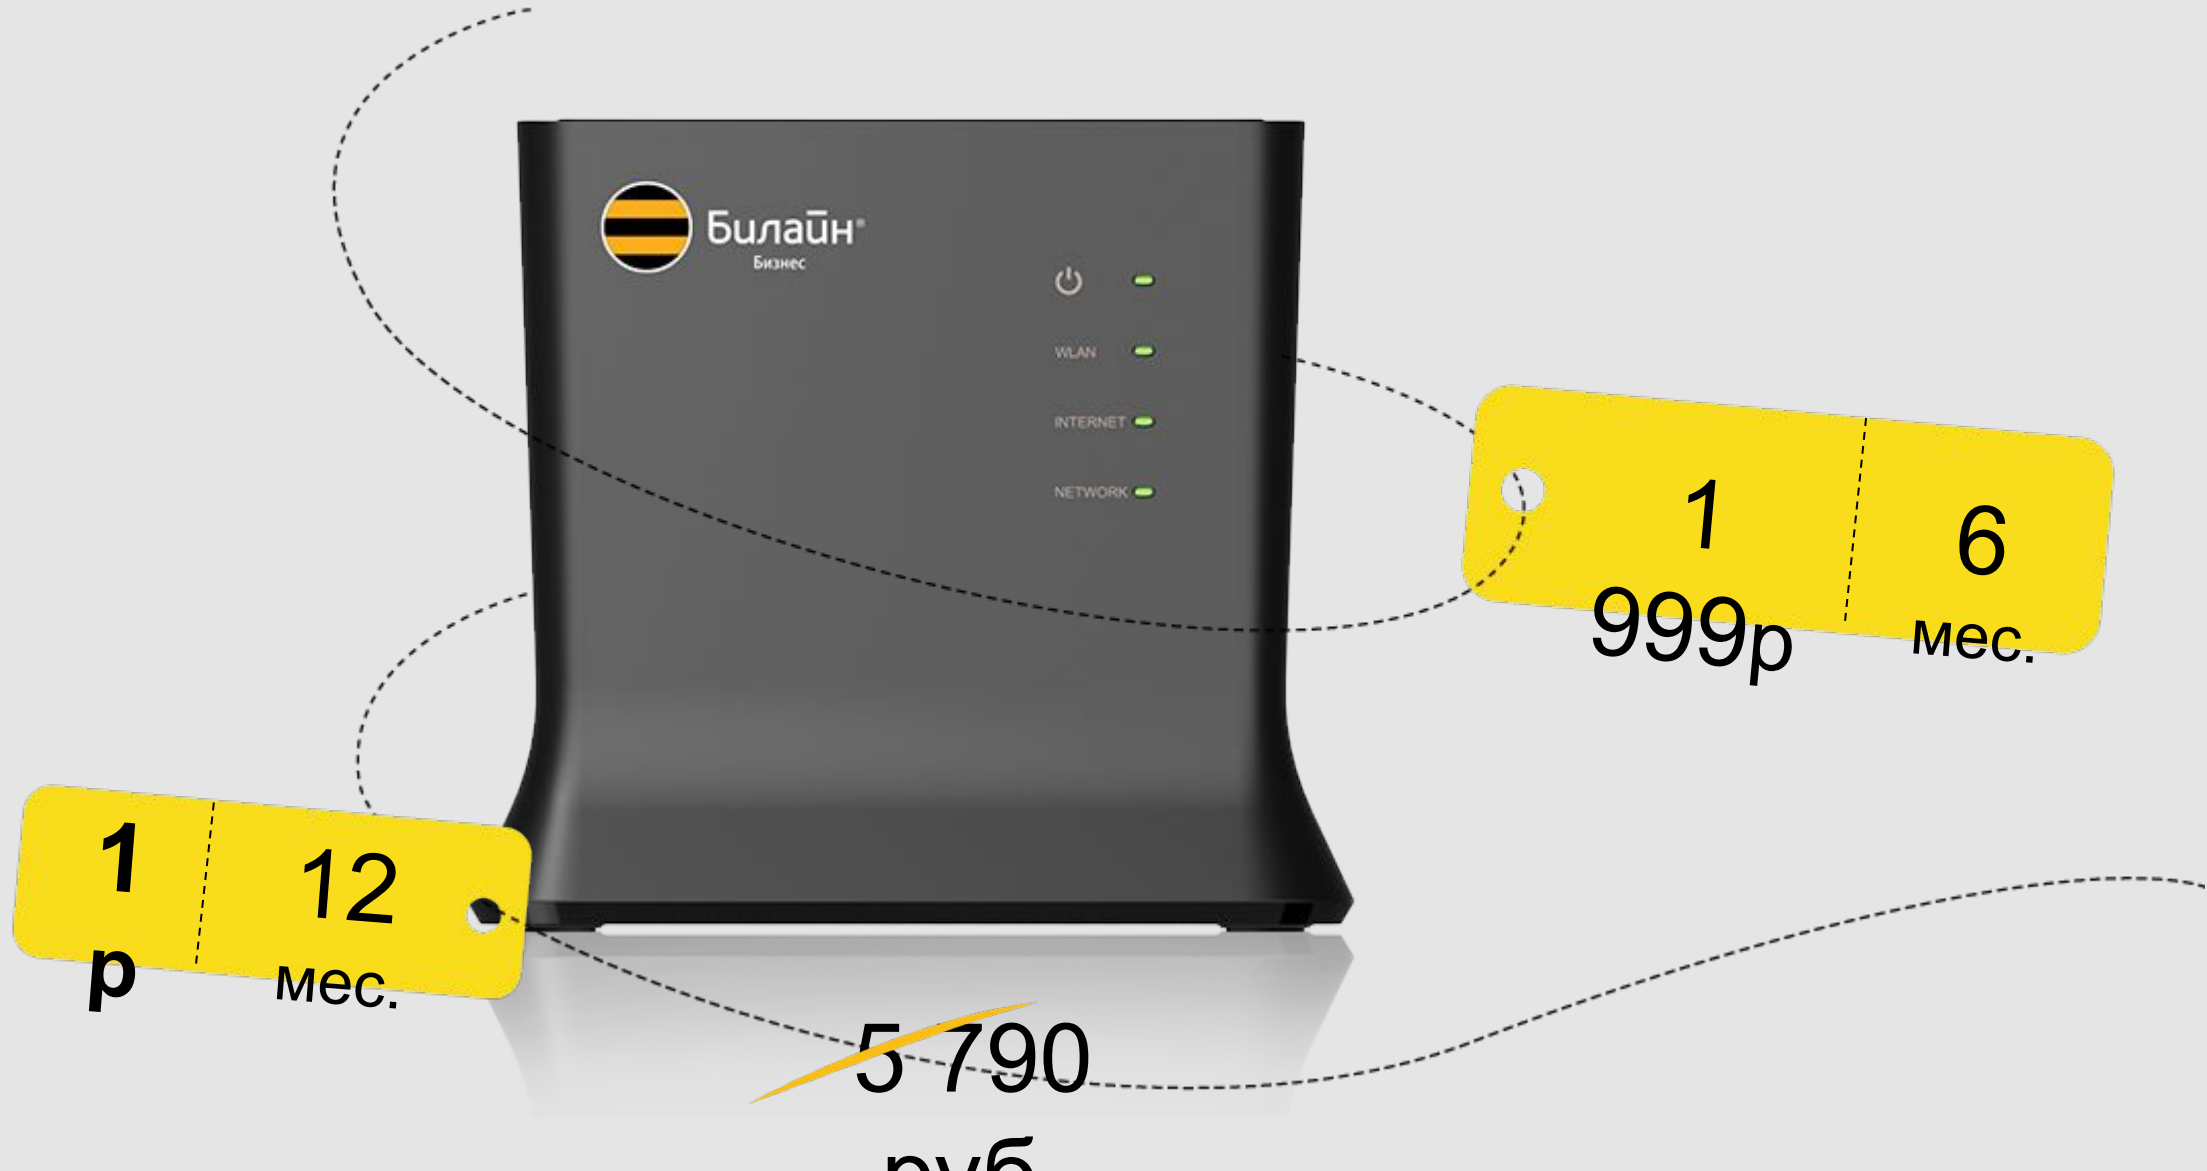

4

Безлимитный
Интернет 4G

Быстро и легко

Sip телефон

4G+ Wi-Fi роутер Билайн ТС-150

СКОЛЬКО СТОИТ?

Тарифы

	за 599	за 899	за 1299
 Абон. плата			
 Мобильный интернет			
<ul style="list-style-type: none"> Интернет LTE 	Безлимитн	Безлимитн	Безлимитн
<ul style="list-style-type: none"> Интернет 2G и 3G 	0	0	0
 Связь			
<ul style="list-style-type: none"> Билайн: местные межгород и 	0 р	0 р	0 р
<ul style="list-style-type: none"> Другие операторы: местные межгород и переадресованные 	500 МИН	500 МИН	500 МИН
 Контракт при покупке роутера			
<ul style="list-style-type: none"> 12 мес. 	✓	✓	✓
<ul style="list-style-type: none"> 6 мес. 	✓	✓	✓