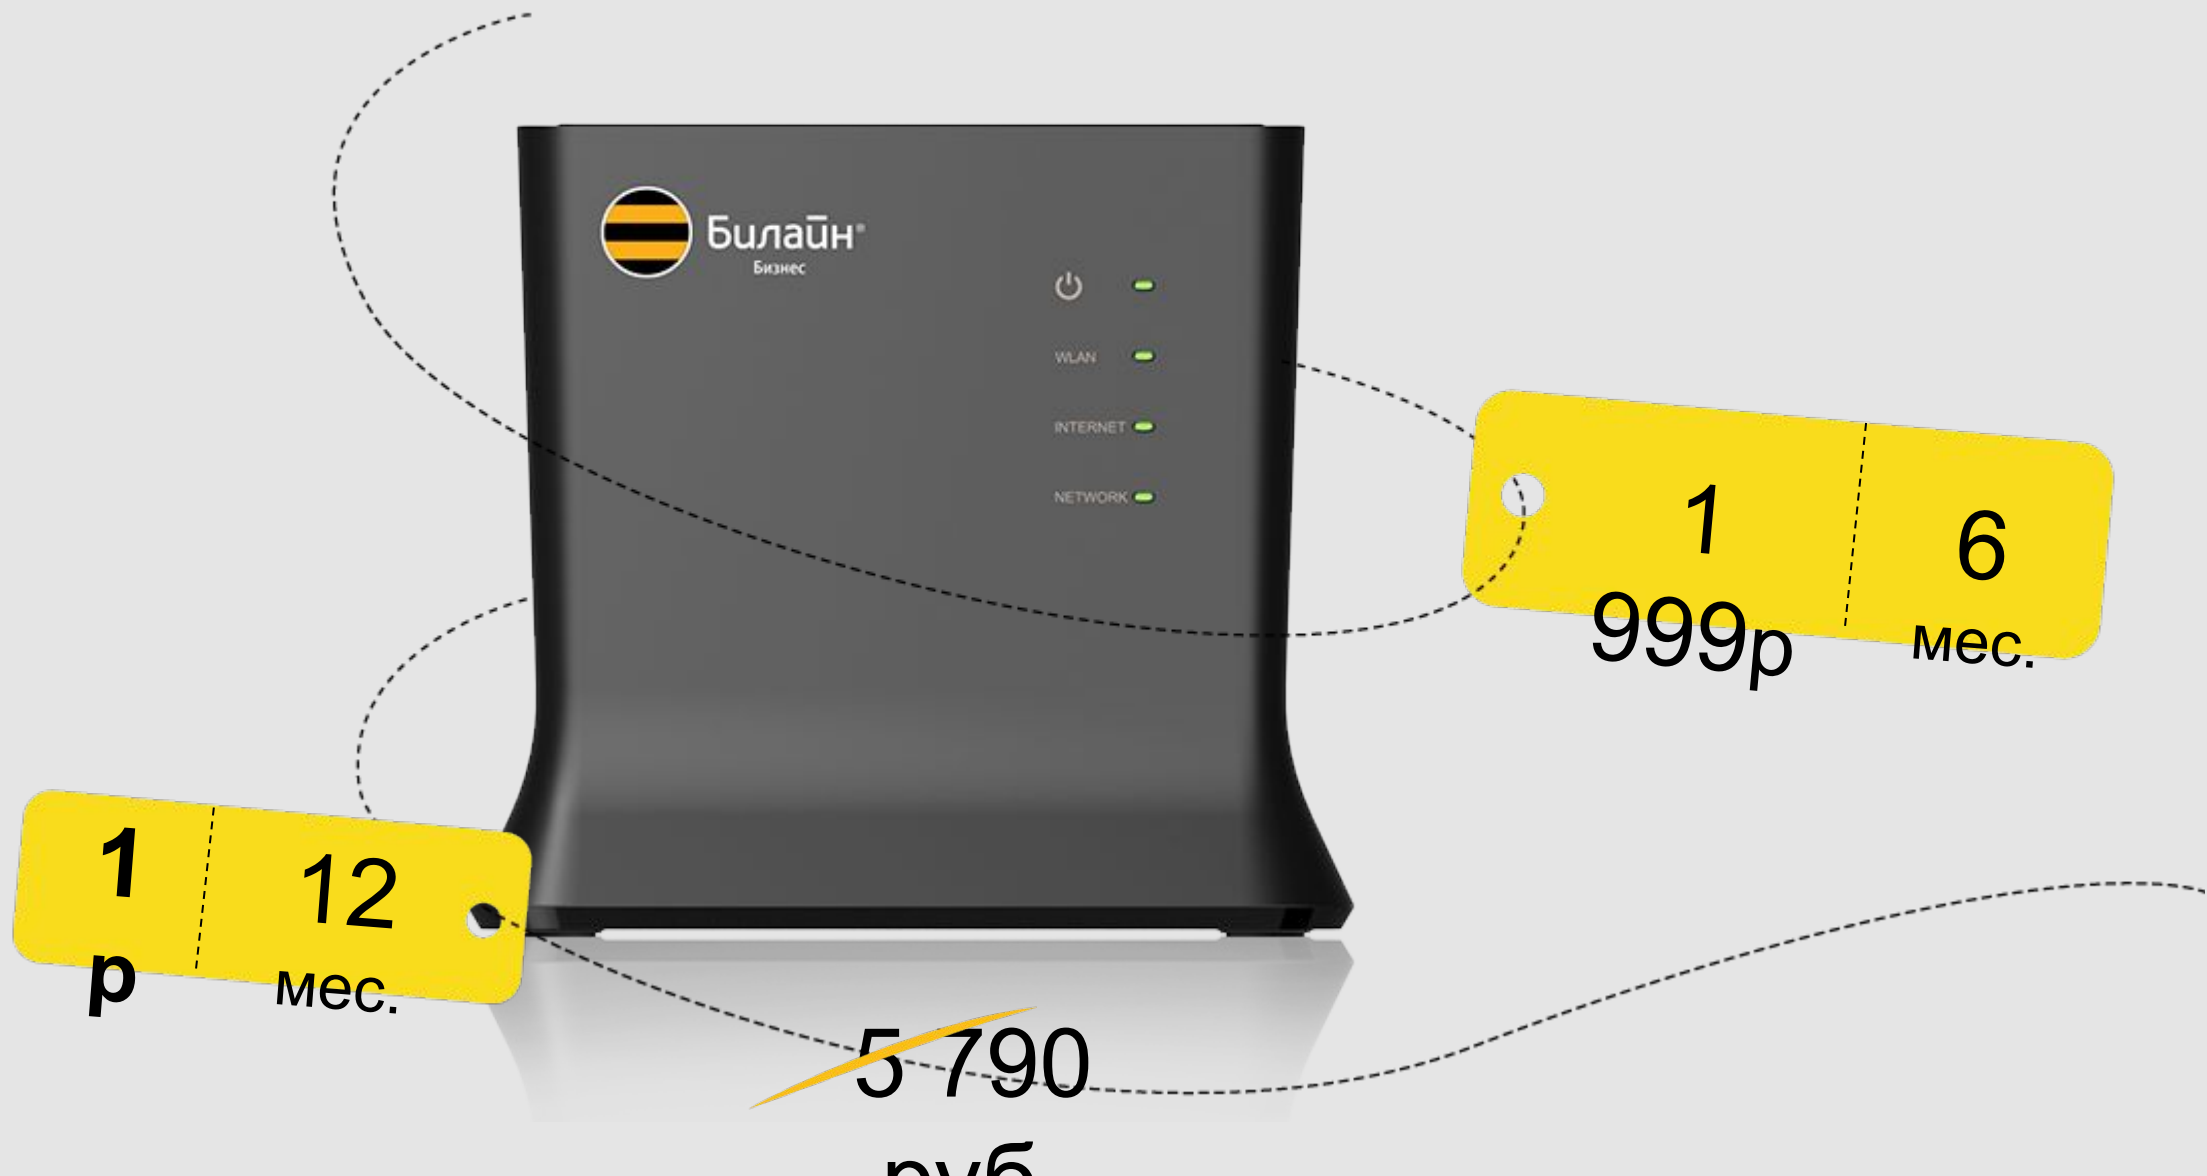

СКОЛЬКО СТОИТ?