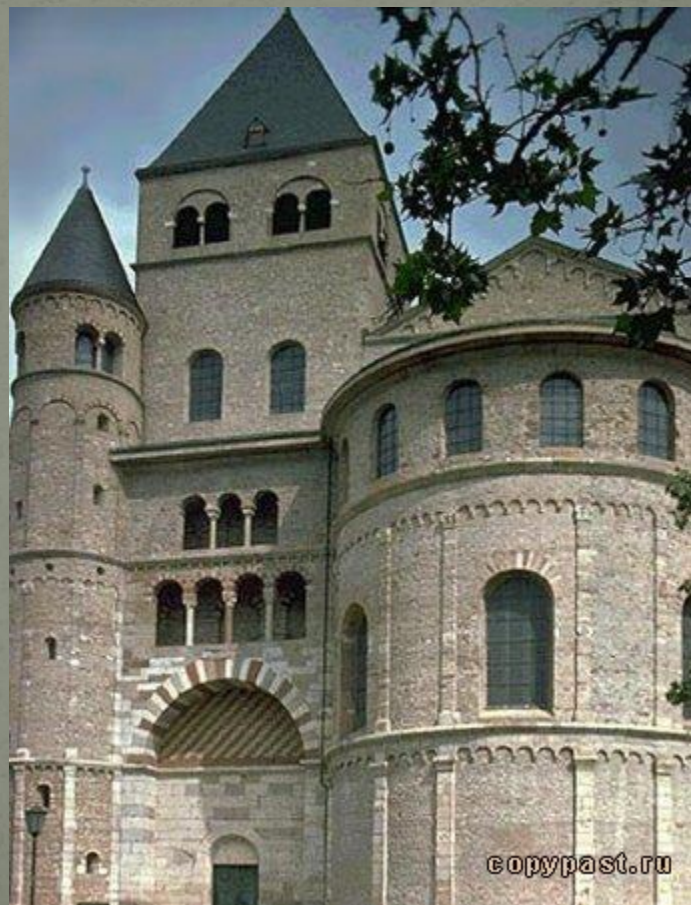

Романский стиль

Романский стиль- художественный стиль, господствовавший в Западной Европе (Франция, Германия, Италия и др.) в 10-11 веках, один из важнейших этапов развития средневекового европейского искусства.

Храм св Софии в Константинополе

Романский стиль впитал многочисленные элементы раннехристианского искусства, а также искусства античности, Византии и мусульманского Ближнего Востока.

Ведущую роль в романском искусстве играла архитектура, поскольку насущной потребностью времени была постройка церквей, монастырей, аббатства, рыцарских замков и крепостей.

Отдельные романские здания и комплексы (церкви, монастыри, замки) нередко создавались среди сельского ландшафта и, размещаясь на холме или на возвышенном берегу реки, господствовали над округой как земное подобие «града божьего» или наглядное выражение могущества сюзерена.