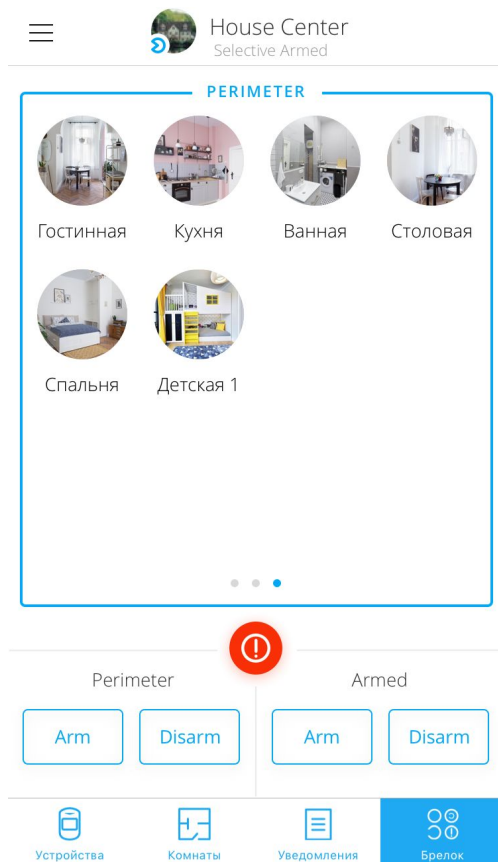

MotionProtect Curtain

Беспроводной датчик движения типа «штора»

- Угол детектирования: 6° по горизонтали / 90° по вертикали
- IP55 корпус
- Диапазон рабочих температур: от -25 до +50
- Grade 3 инфракрасный антимаскинг
- Иммуниет к животным
- Питание: 2x CR123A

Relay

Реле дистанционного управления с сухим контактом

- Диапазон питающего напряжения 7–36 V
- Максимальный ток нагрузки 5A при 30V
- Импульсный режим

Socket

Беспроводная управляемая розетка

- Допустимая мощность (резистивная нагрузка при 230 В): 2,5 кВт
- Защита по максимальному току
- Защита от перенапряжения
- Функция счетчика электроэнергии

RangeExtender

увеличивает
охранную зону в 2
раза

Software

Зоны

Триггерные сценарии

Спасибо!

Подробнее:
www.ajax.systems