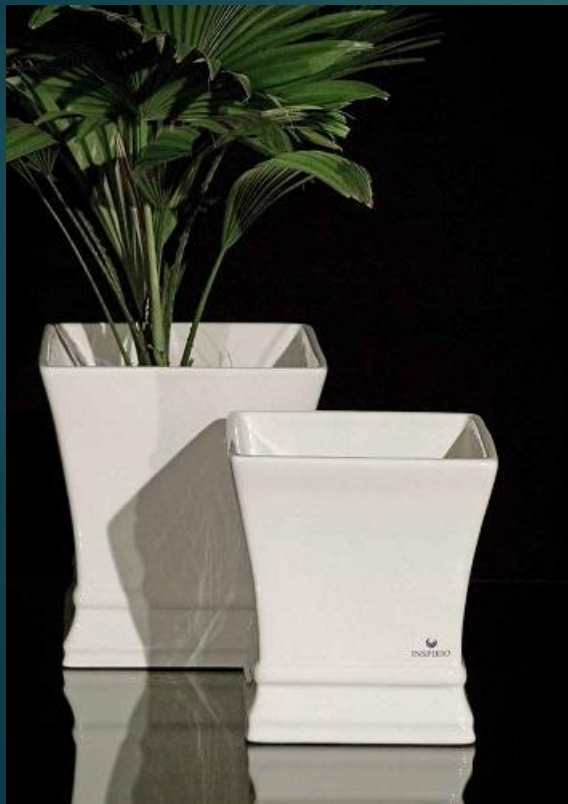

Философия немецкой компании «Classico Modern Living» основывается на трех китах: исключительность, индивидуальность и внимание к клиенту. Продукцию компании «Classico Modern Living» отличает индивидуальный дизайн, непохожий по своей сути на общие потоки массового производства. В основу своего производства компания «Classico Modern Living» закладывает исключительность, как руководство и принцип, в любое время гарантируя разнообразный ассортимент предлагаемой продукции.

CLASSICO
MODERN LIVING