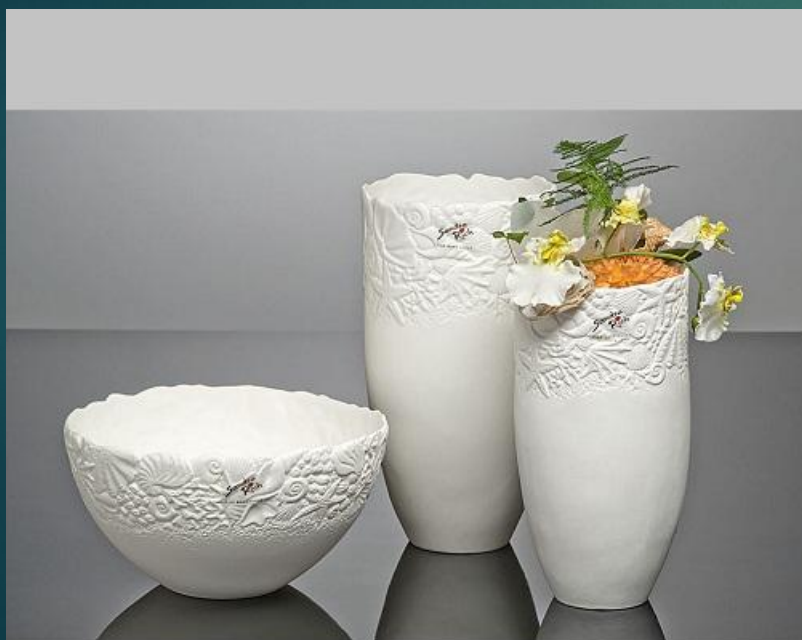

Компания «Sandra Rich GmbH» существует с 1985 года. Основным направлением компании являются продажи современного ассортимента продукции из керамики, а также декоративных изделий из стекла и фарфора в страны Евросоюза и Азии. Начиная свою деятельность с предложений по цветочной керамике, ассортимент которой развивался от самых простых классических горшков для растений до современных универсальных стилей этого направления.