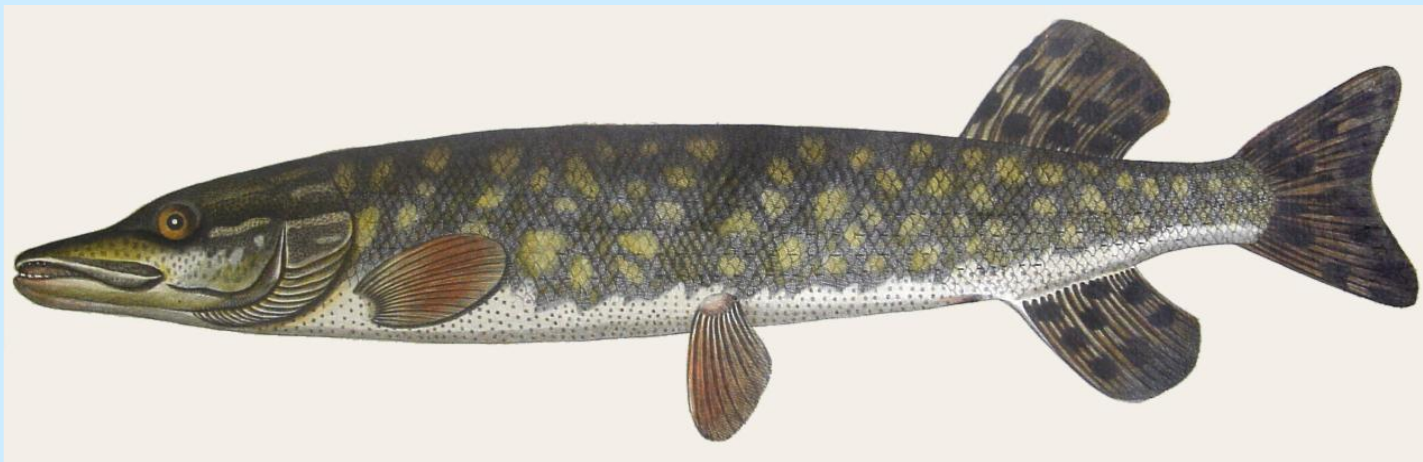

# Pstruh potočný

- Žije v studených horských vodách
- Živí sa menšími rybami, hmyzom, je dravý

# Sumec západný

- Žije v pomaly tečících a stojatých vodách
- Dorastie až do 2 m a 60 kg

# Štuka severná

- Žije v pomaly tečúcich a stojatých vodách
- Je dravá - živí sa menšími rybami a inými vodnými živočíchmi

# Úhor európsky

- Má štíhle hadovité telo
- Nemá brušné plutvy
- Zimu prespí zahrabaný v bahne, je dravý
- Rozmnožuje sa v mori