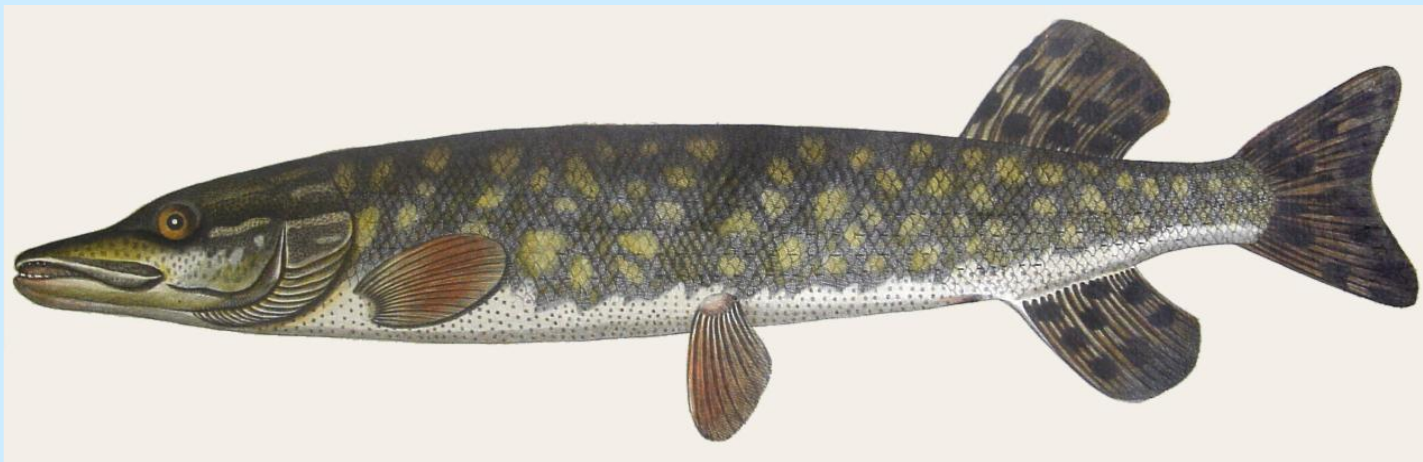

Štuka severná

- Žije v pomaly tečúcich a stojatých vodách
- Je dravá - živí sa menšími rybami a inými vodnými živočíchmi