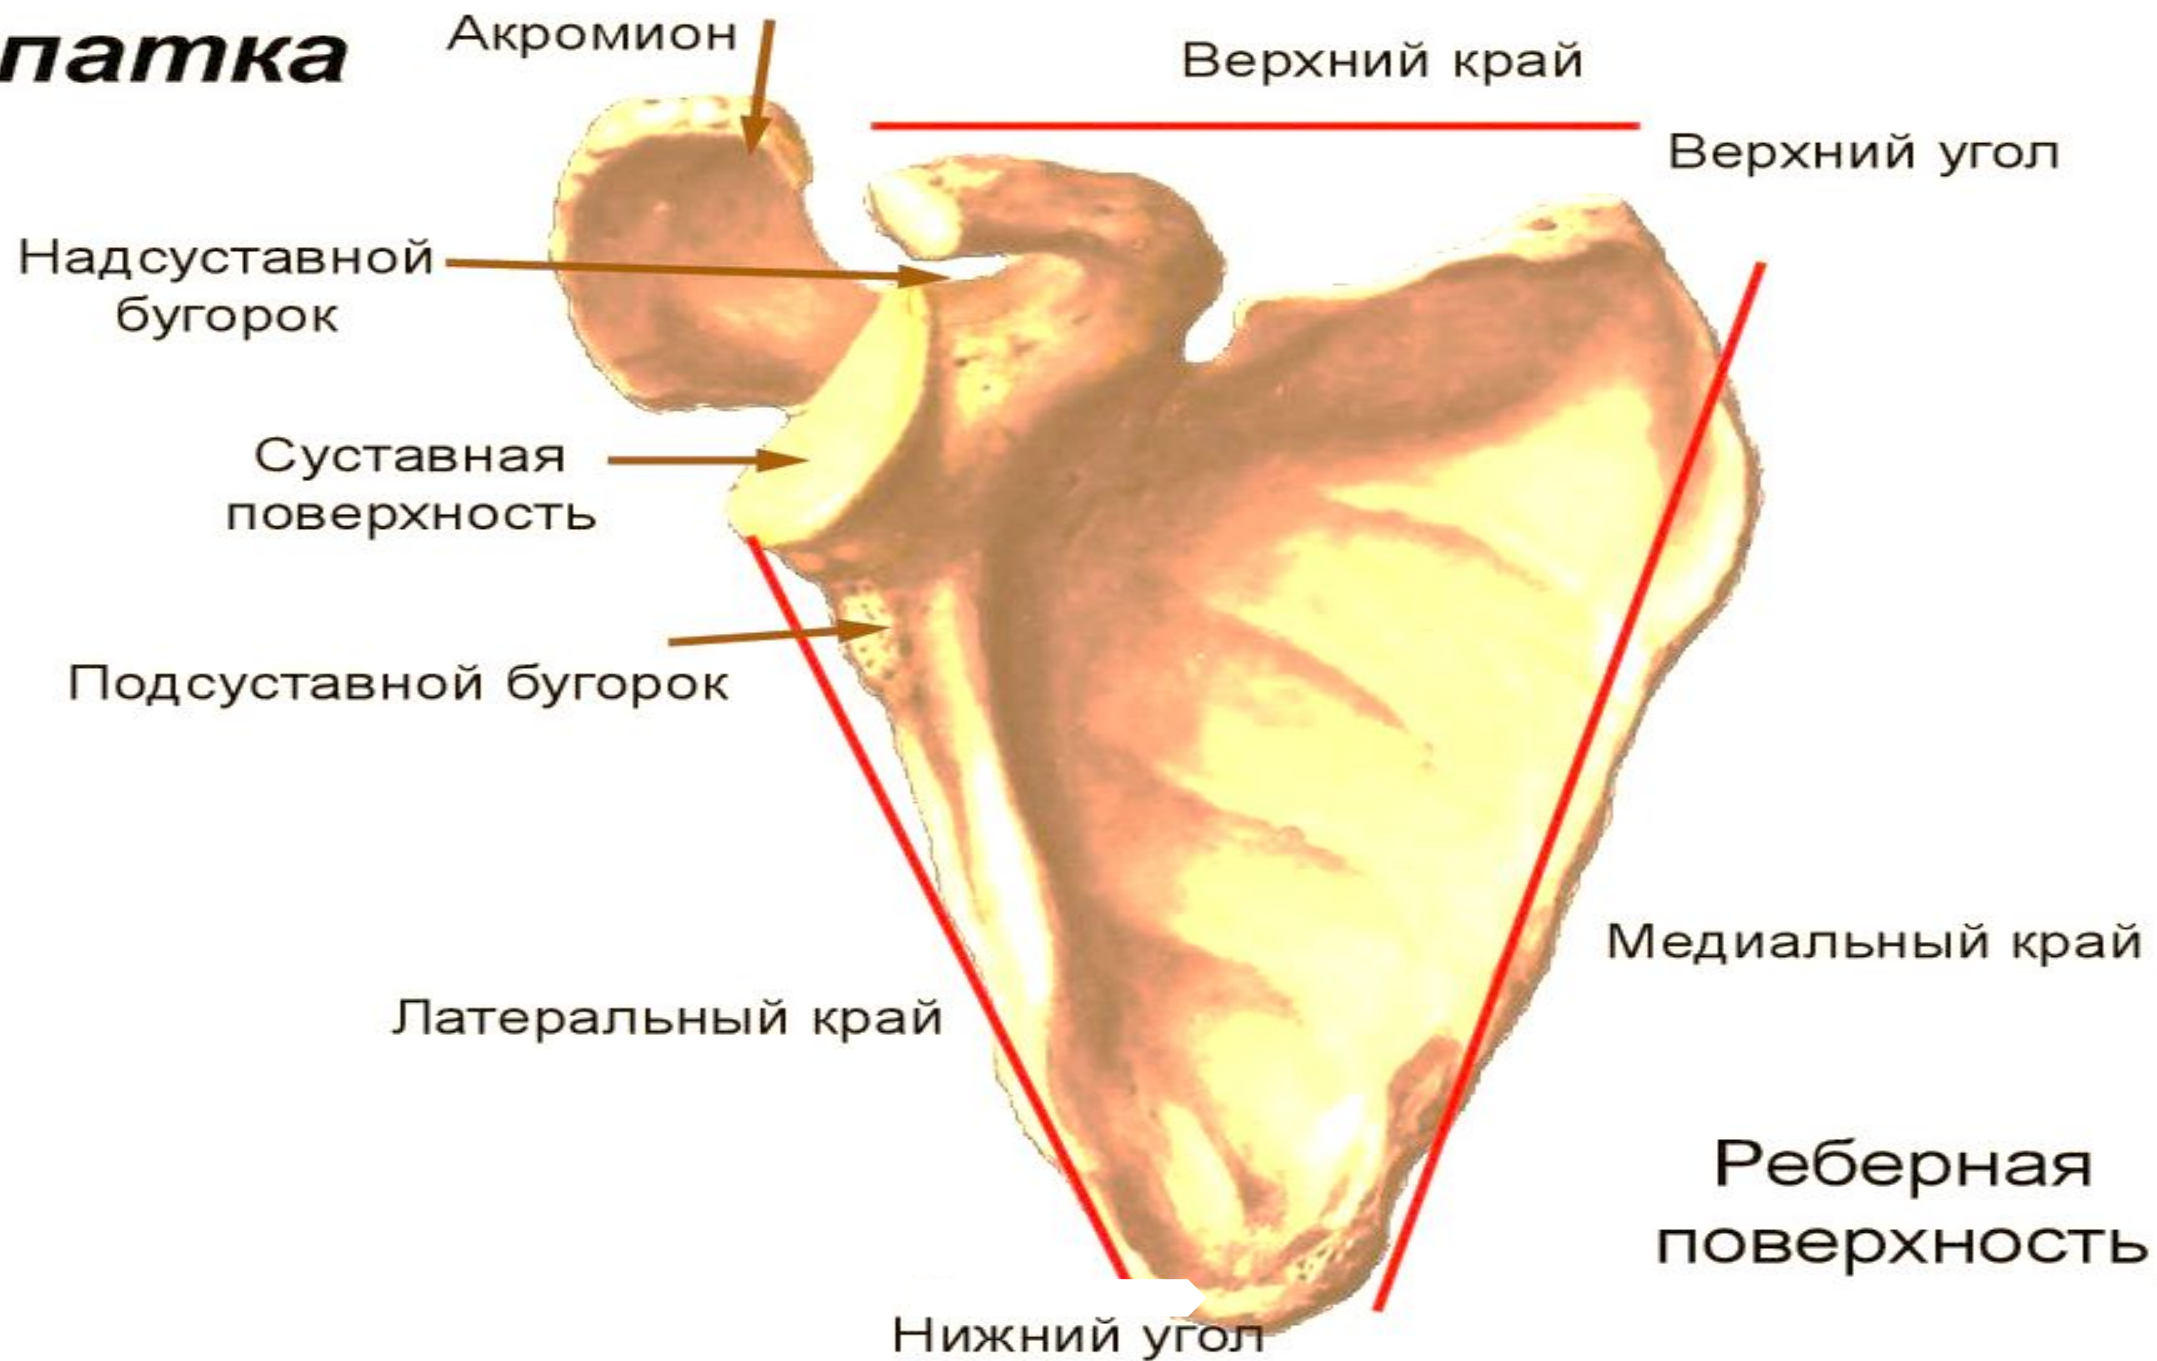

Презентация Скелет верхних конечностей

Подготовила: Усова Валерия

Группа: ДС 173

Анатомия

- Кости верхней конечности представлены поясом верхней конечности (кости лопатки и ключицы) и скелетом свободной части верхней конечности (плечевая, локтевая, лучевая, предплюсневые, плюсневые кости и фаланги пальцев).

Верхняя конечность

Скелет верхней конечности представлен -

**Кости
свободной
верхней
конечности**

**Кости
плечевого
пояса**

Ключица

Лопатка

Кости плечевого пояса

Лопатка

Лопатка

Ключица

Грудинный
конец
ключицы

Акромиальный
конец ключицы

ключица
удерживает
плечевой сустав
в некотором
отдалении от
грудной клетки.

Плечевая кость

Анатомическая шейка

Головка