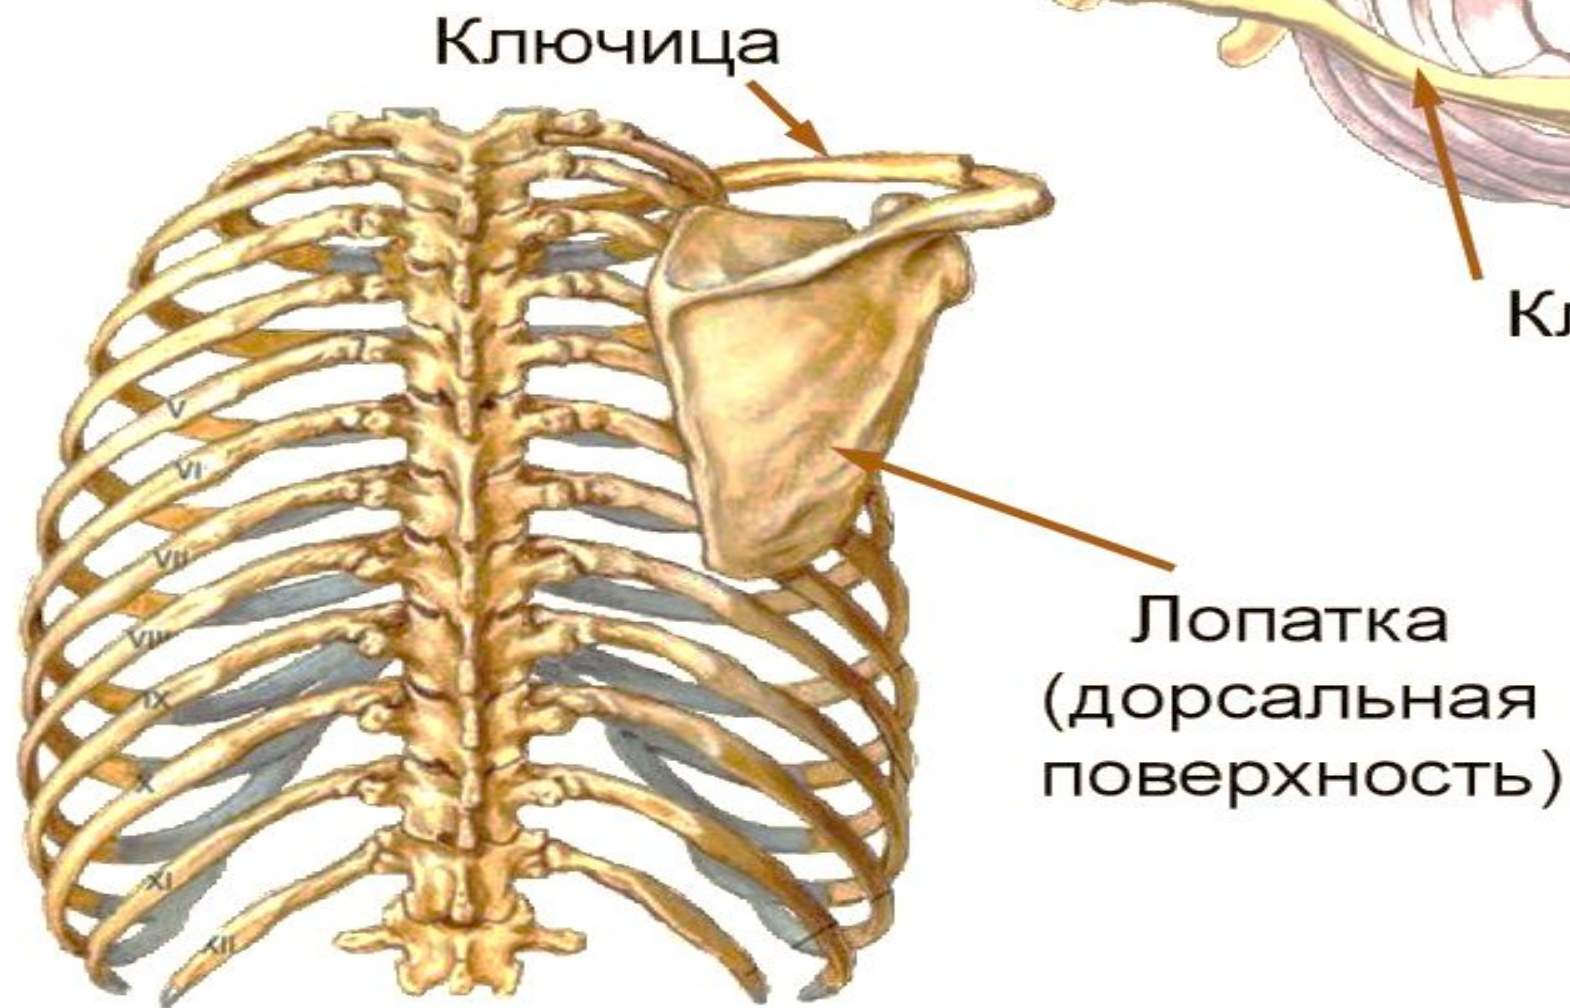

Презентация Скелет верхних конечностей

Подготовила: Усова Валерия

Группа: ДС 173

Анатомия

- Кости верхней конечности представлены поясом верхней конечности (кости лопатки и ключицы) и скелетом свободной части верхней конечности (плечевая, локтевая, лучевая, предплюсневые, плюсневые кости и фаланги пальцев).

Верхняя конечность

Скелет верхней конечности представлен -

**Кости
свободной
верхней
конечности**

**Кости
плечевого
пояса**

Ключица

Лопатка

Кости плечевого пояса

Лопатка

Лопатка

Ключица

Грудинный
конец
ключицы

Акромиальный
конец ключицы

ключица
удерживает
плечевой сустав
в некотором
отдалении от
грудной клетки.

Плечевая кость

Анатомическая шейка

Головка