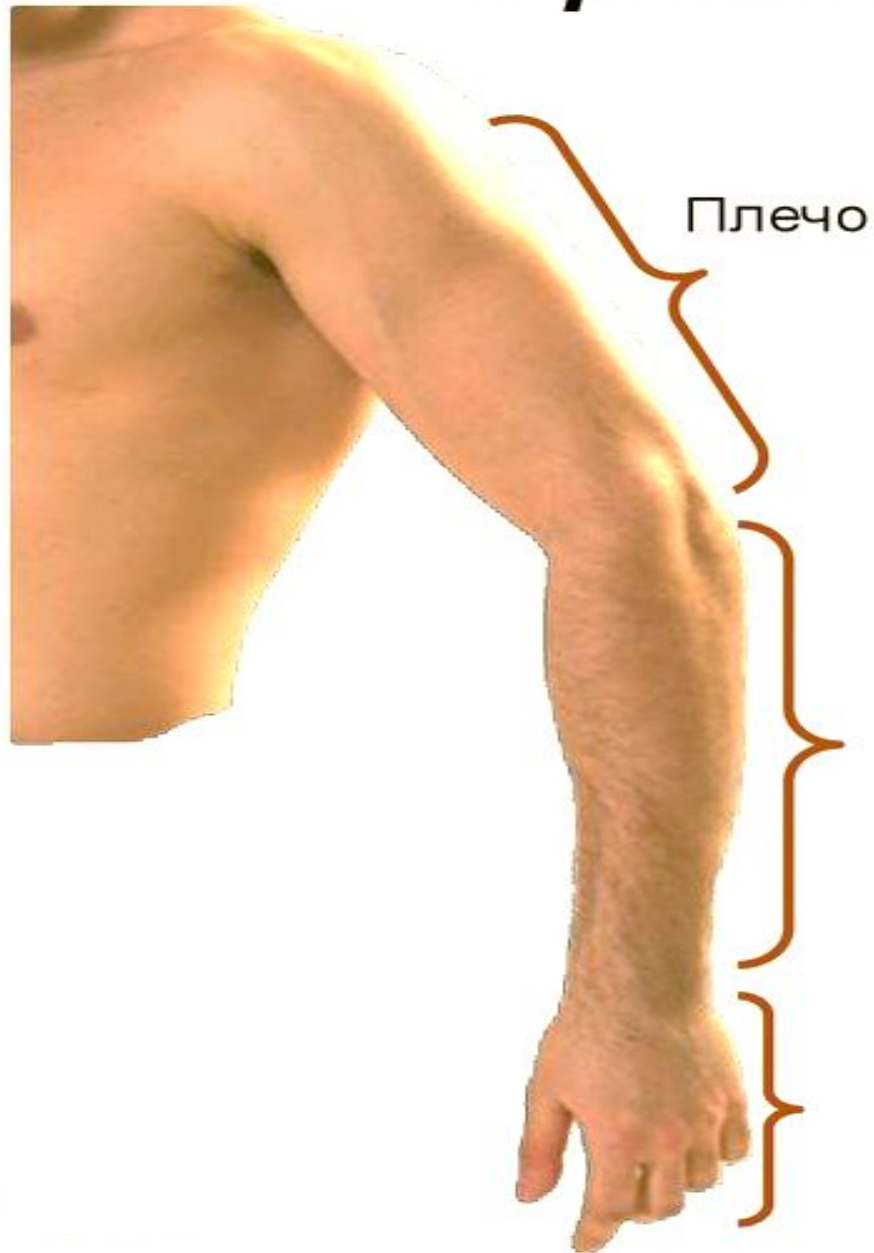

Презентация Скелет верхних конечностей

Подготовила: Усова Валерия

Группа: ДС 173

Анатомия

- Кости верхней конечности представлены поясом верхней конечности (кости лопатки и ключицы) и скелетом свободной части верхней конечности (плечевая, локтевая, лучевая, предплюсневые, плюсневые кости и фаланги пальцев).

Верхняя конечность

Скелет верхней конечности представлен -

**Кости
свободной
верхней
конечности**

**Кости
плечевого
пояса**

Ключица

Лопатка

Кости плечевого пояса

Лопатка