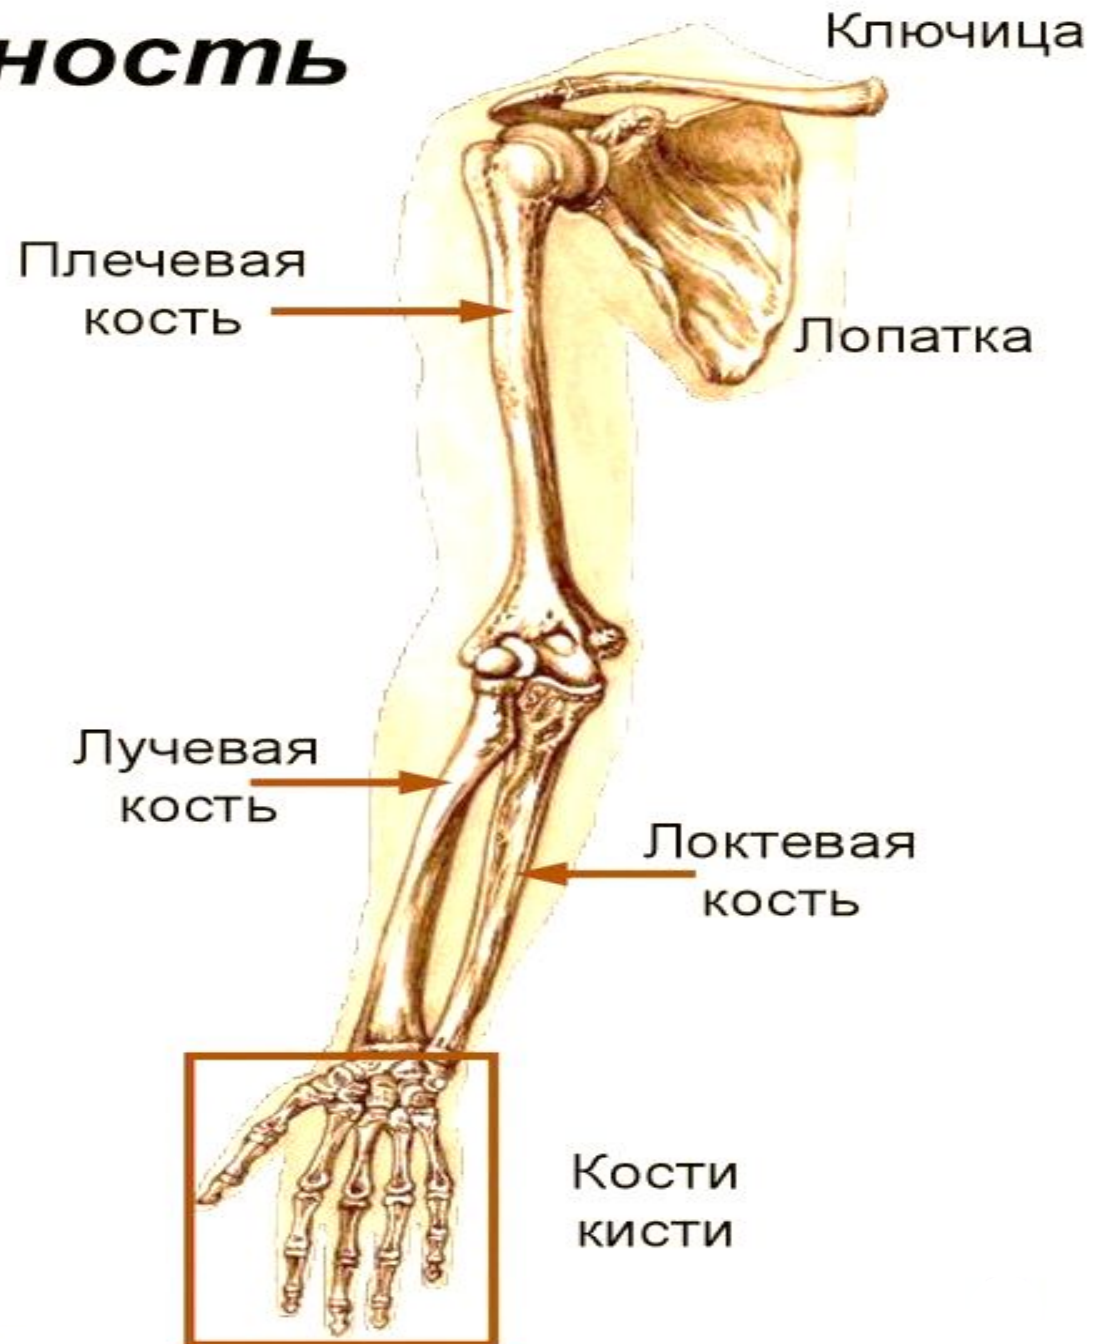

Презентация Скелет верхних конечностей

Подготовила: Усова Валерия

Группа: ДС 173

Анатомия

- Кости верхней конечности представлены поясом верхней конечности (кости лопатки и ключицы) и скелетом свободной части верхней конечности (плечевая, локтевая, лучевая, предплюсневые, плюсневые кости и фаланги пальцев).

Верхняя конечность

Скелет верхней конечности представлен -

**Кости
свободной
верхней
конечности**

**Кости
плечевого
пояса**

Ключица

Лопатка

Кости плечевого пояса

Лопатка

Лопатка

Ключица

Грудинный
конец
ключицы

Акромиальный
конец ключицы

ключица
удерживает
плечевой сустав
в некотором
отдалении от
грудной клетки.

Плечевая кость

Анатомическая шейка

Головка