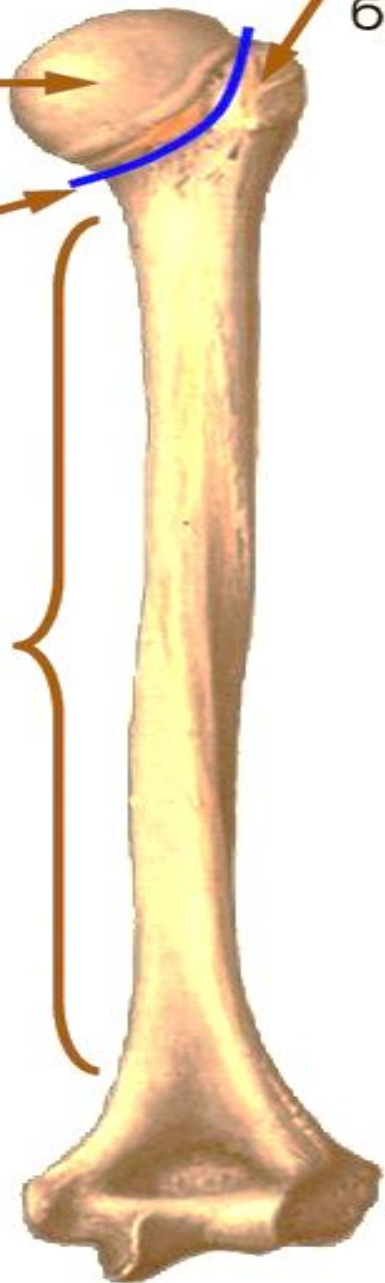

Презентация Скелет верхних конечностей

Подготовила: Усова Валерия

Группа: ДС 173

Анатомия

- Кости верхней конечности представлены поясом верхней конечности (кости лопатки и ключицы) и скелетом свободной части верхней конечности (плечевая, локтевая, лучевая, предплюсневые, плюсневые кости и фаланги пальцев).

Верхняя конечность

Скелет верхней конечности представлен -

**Кости
свободной
верхней
конечности**

**Кости
плечевого
пояса**

Ключица

Лопатка

Кости плечевого пояса

Лопатка

Лопатка

Ключица

Грудинный
конец
ключицы

Акромиальный
конец ключицы

ключица
удерживает
плечевой сустав
в некотором
отдалении от
грудной клетки.

Плечевая кость

Анатомическая шейка

Головка

Большой бугорок

Диафиз (тело)

Плечевая кость

Латеральный надмыщелок

Головочка

Венечная ямка

Блок

Медиальный надмыщелок