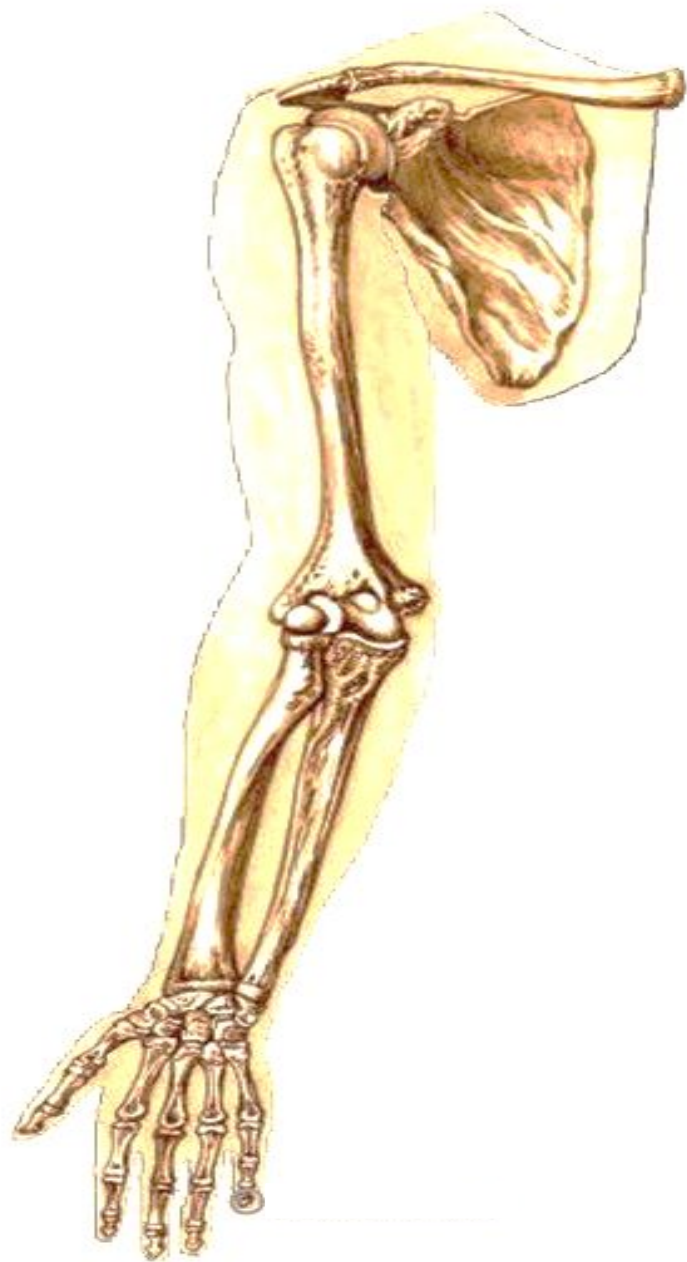

Презентация Скелет верхних конечностей

Подготовила: Усова Валерия

Группа: ДС 173

Анатомия

- Кости верхней конечности представлены поясом верхней конечности (кости лопатки и ключицы) и скелетом свободной части верхней конечности (плечевая, локтевая, лучевая, предплюсневые, плюсневые кости и фаланги пальцев).

Верхняя конечность

Скелет верхней конечности представлен -

**Кости
свободной
верхней
конечности**

**Кости
плечевого
пояса**

Ключица

Лопатка

Кости плечевого пояса

Лопатка

Лопатка

Ключица

Грудинный
конец
ключицы

Акромиальный
конец ключицы

ключица
удерживает
плечевой сустав
в некотором
отдалении от
грудной клетки.

Плечевая кость

Анатомическая шейка

Головка