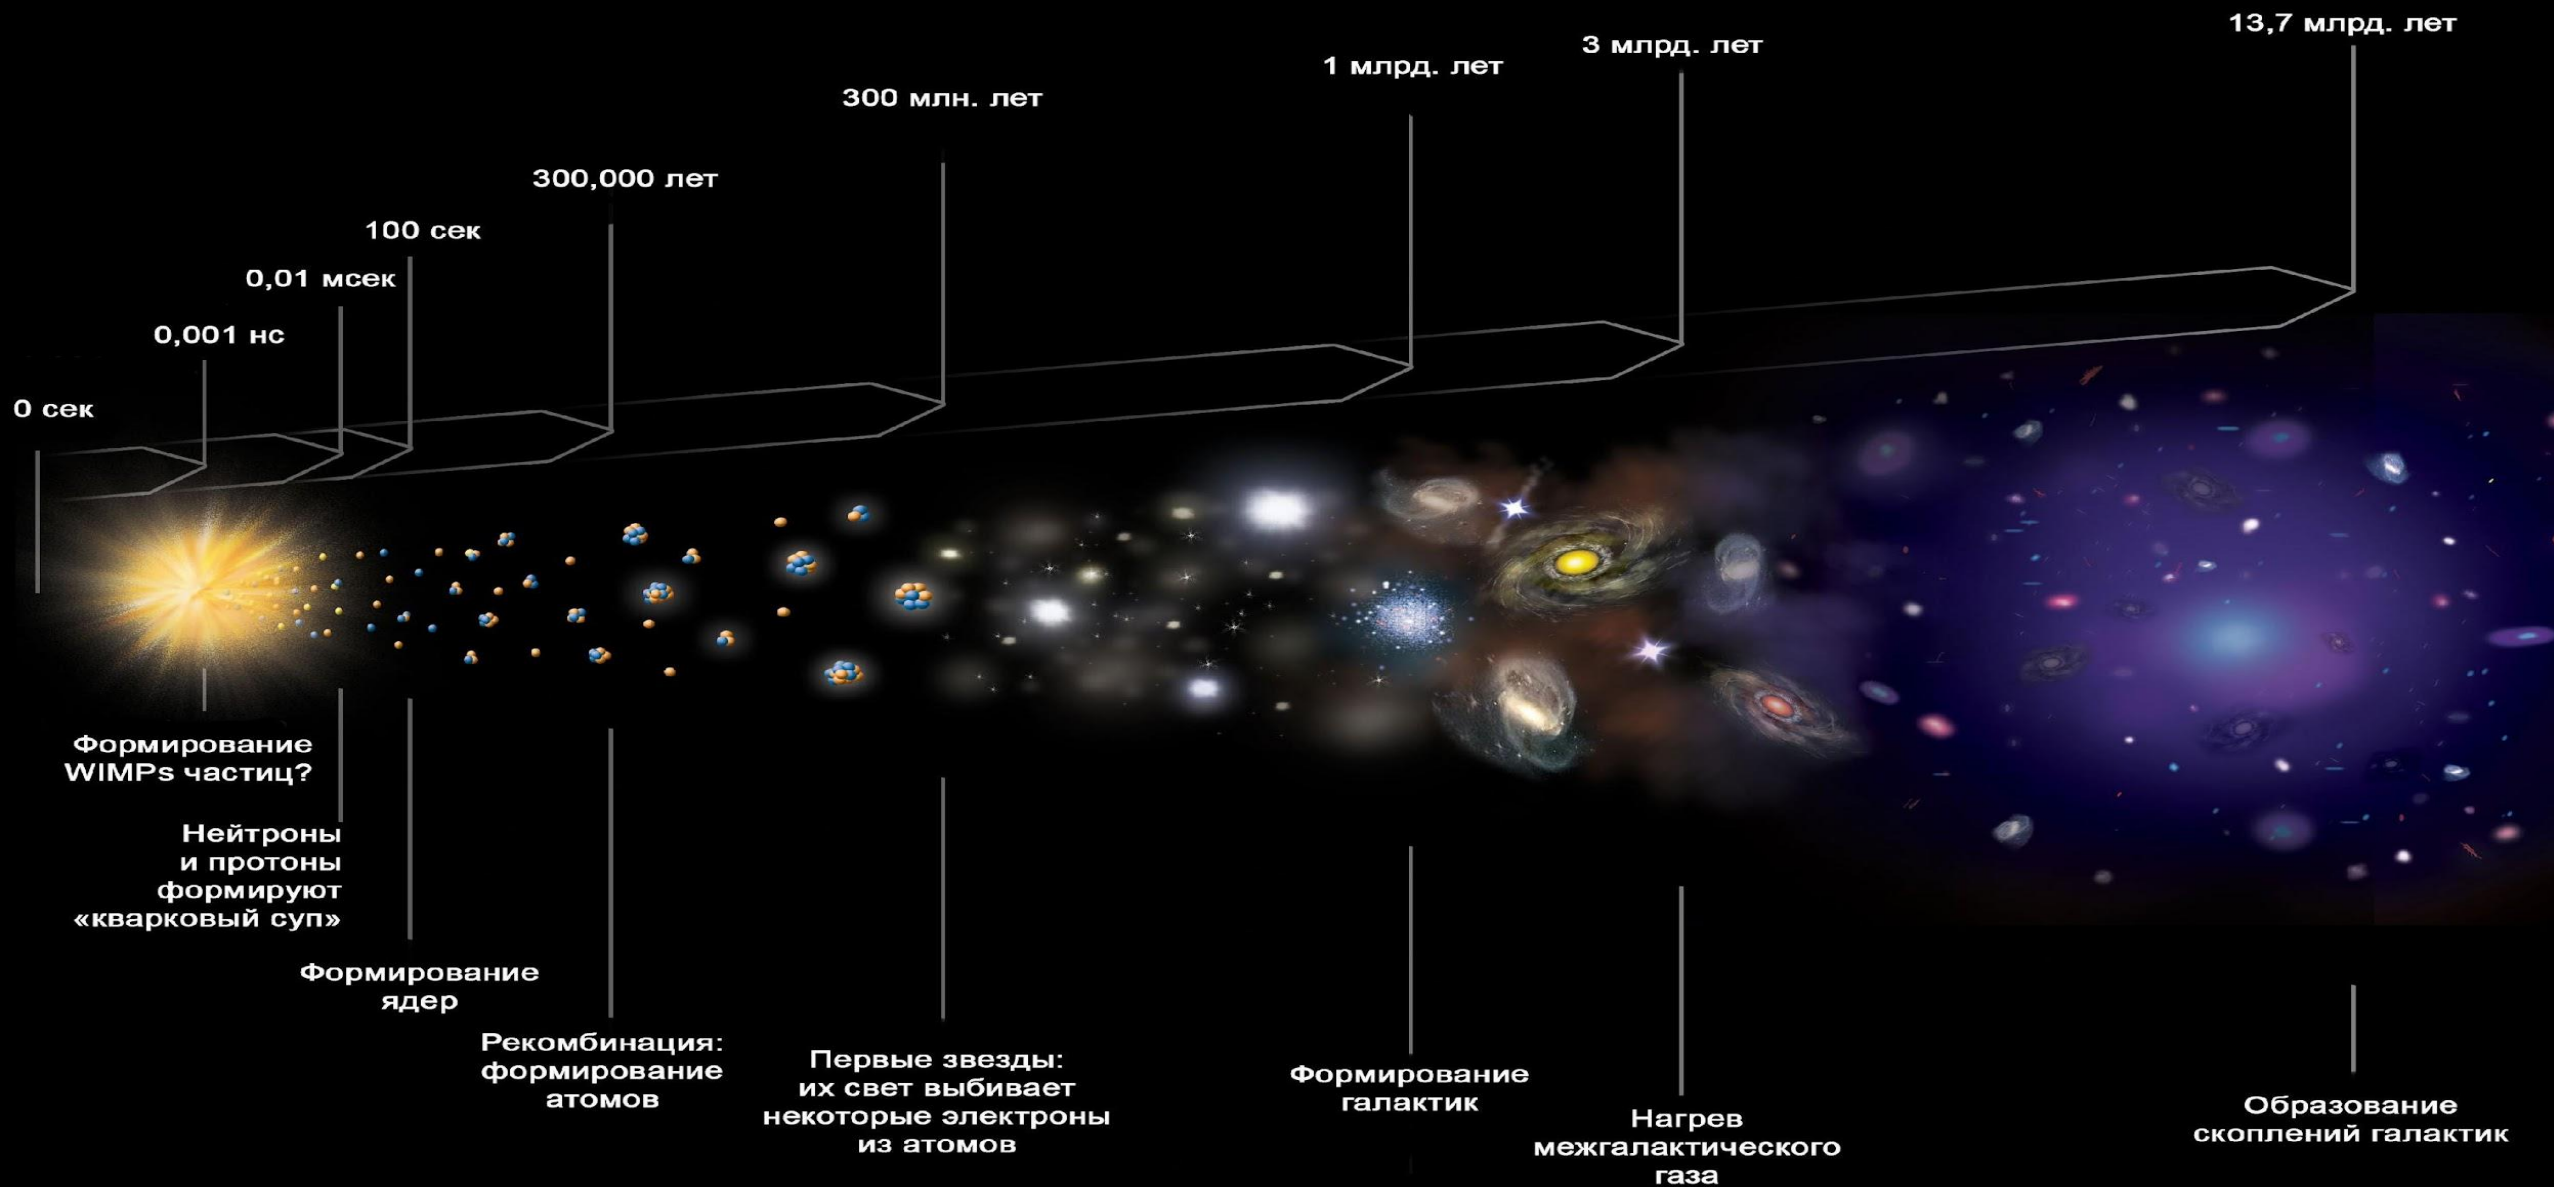

Жизненный цикл Солнца

Масштаб и цвета условны. Временная шкала в миллиардах лет (приблизительно)

1 Меркурий < Марс < Венера < Земля

2 Земля < Нептун < Уран < Сатурн < Юпитер

3 Юпитер < Вольф 359 < Солнце < Сириус

4 Сириус < Поллукс < Арктур < Альдебаран

5 Альдебаран < Ригель < Антарес < Бетельгейзе

6 Бетельгейзе < Мю Цефея < VV Цефея А < VY Большого Пса

КОСМИЧЕСКАЯ ШКАЛА ВРЕМЕНИ И ЭВОЛЮЦИИ ВСЕЛЕННОЙ

ПЕРЕВЕДЕНО ДЛЯ САЙТА SPACEGID.COM

Теория Большого Взрыва утверждает, что вся физическая вселенная – материя, энергия и даже 4 измерения пространства и времени возникли из состояния бесконечных значений плотности, температуры и давления. Вселенная возникла из объема меньшего, чем точка и продолжает расширяться. Теория Большого Взрыва теперь общепринята, так как она объясняет оба наиболее значительных факта космологии: расширяющуюся Вселенную и существование космического фонового излучения.