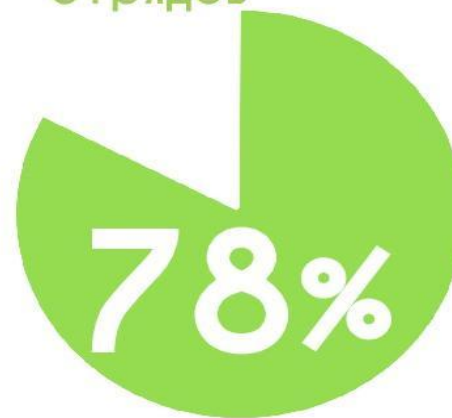

### О Дне российских студенческих отрядов

1. Установить День российских студенческих отрядов и отмечать его 17 февраля.
2. Настоящий Указ вступает в силу со дня его подписания.

Президент  
Российской Федерации В.Путин

Москва, Кремль  
21 февраля 2015 года  
№ 86

**240**  **более 18 млн**

тысяч человек —  
бойцы студенческих  
отрядов

человек прошли  
школу студенческих  
отрядов

региона, где организуют  
студотряды

охват вузов