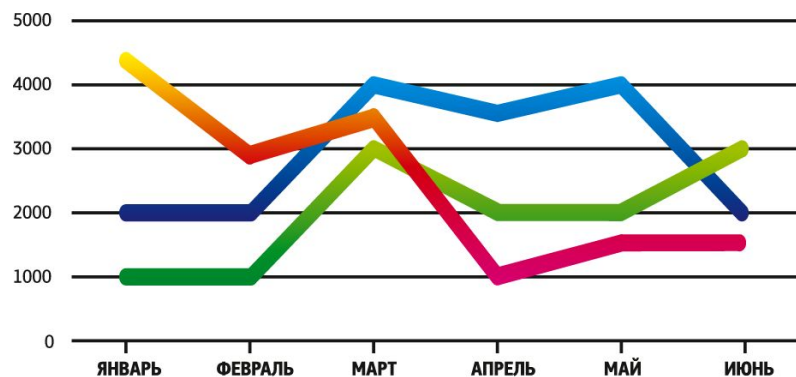

Основной текст слайда

Пример основного текста слайда, располагающегося в текстовом блоке.

- Основной шрифт текста — Verdana Regular
- Размер текста — 18 pt
- Выравнивание текста — по ширине

Пример основного текста слайда, располагающегося в текстовом блоке.

- Основной шрифт текста — Verdana Regular
- Размер текста — 18 pt
- Выравнивание текста — по ширине

Пример основного текста слайда, располагающегося в текстовом блоке.

- Основной шрифт текста — Verdana Regular
- Размер текста — 18 pt
- Выравнивание текста — по ширине