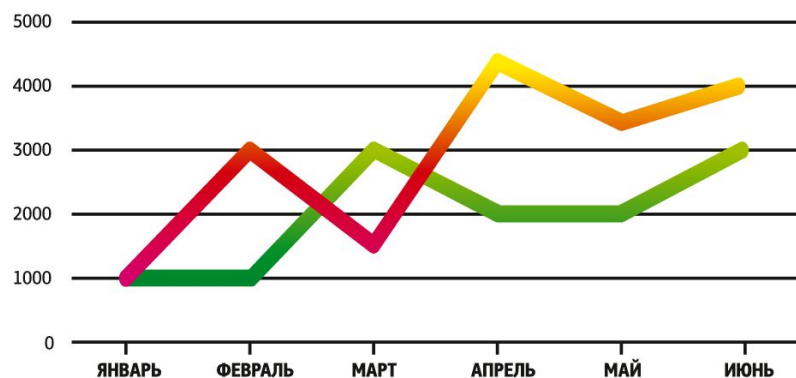

Основной текст слайда

Пример основного текста слайда, располагающегося в текстовом блоке.

- Основной шрифт текста — Verdana Regular
- Размер текста — 18 pt
- Выравнивание текста — по ширине

Пример основного текста слайда, располагающегося в текстовом блоке.

- Основной шрифт текста — Verdana Regular
- Размер текста — 18 pt
- Выравнивание текста — по ширине

Пример основного текста слайда, располагающегося в текстовом блоке.

- Основной шрифт текста — Verdana Regular
- Размер текста — 18 pt
- Выравнивание текста — по ширине