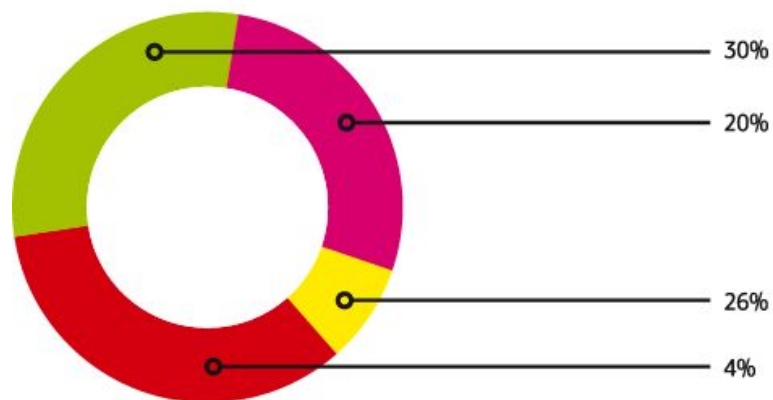

Основной текст слайда

СВОДНАЯ СТАТИСТИКА ЗА 2009 ГОД