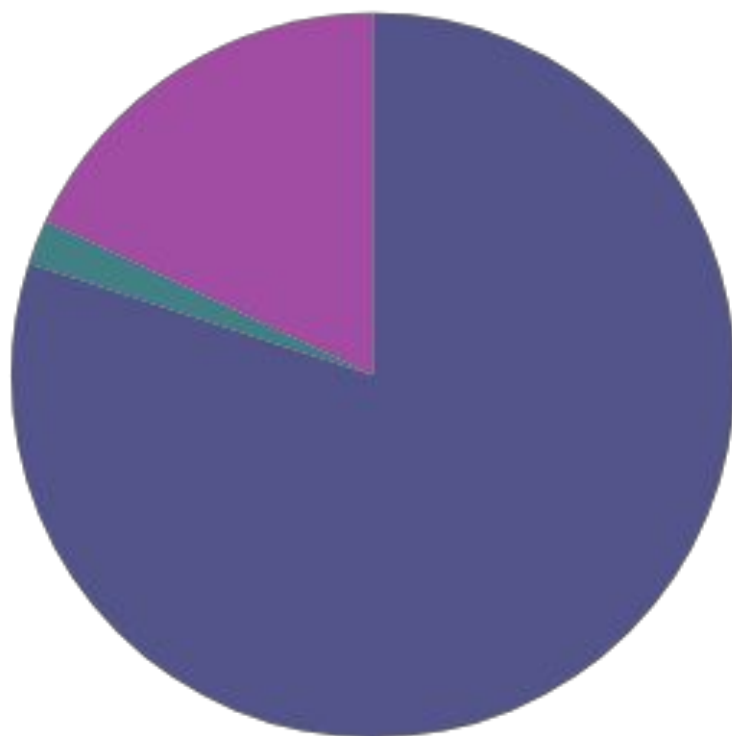

Социалогический опрос среди студентов УлГПУ на тему
раздельного сбора отходов.

A decorative graphic element consisting of several horizontal lines of varying lengths and colors (teal, white, and light blue) extending from the right side of the text area towards the left.

Наши главные активисты:
Кручинина Дарья, Рамазнов Эмиль, Кузнецов Сергей, Корчашкина Анна

Сроки, методы и инструменты опроса.

- Сроки проведения опроса: 17-20 февраля
- Методы проведения опроса:
 - онлайн, с помощью гугл формы
- Инструменты проведения опроса:
 - Гугл сервисы

Отношение к РСО в вузе

14 чел. равнодушно настроены,
125 чел.- положительно.

Что может помешать развитию РСО в вузе?

Какой вклад в развитие РСО ты готов внести?

- Готов регулярно сдавать вторсырье
- Готов помочь с установкой контейнеров в других точках
- Незаинтересован в этом