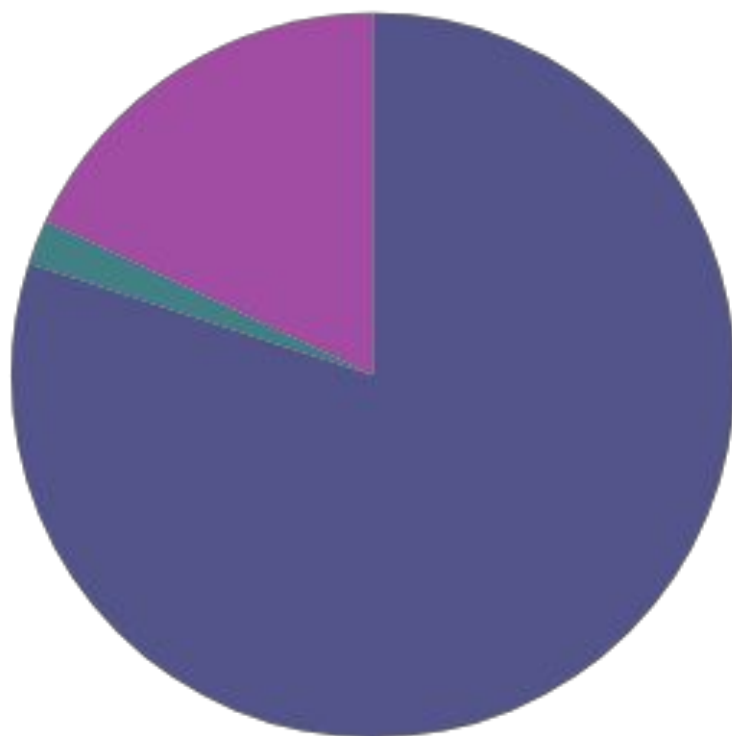

Какой вклад в развитие РСО ты готов внести?

- Готов регулярно сдавать вторсырье
- Готов помочь с установкой контейнеров в других точках
- Незаинтересован в этом