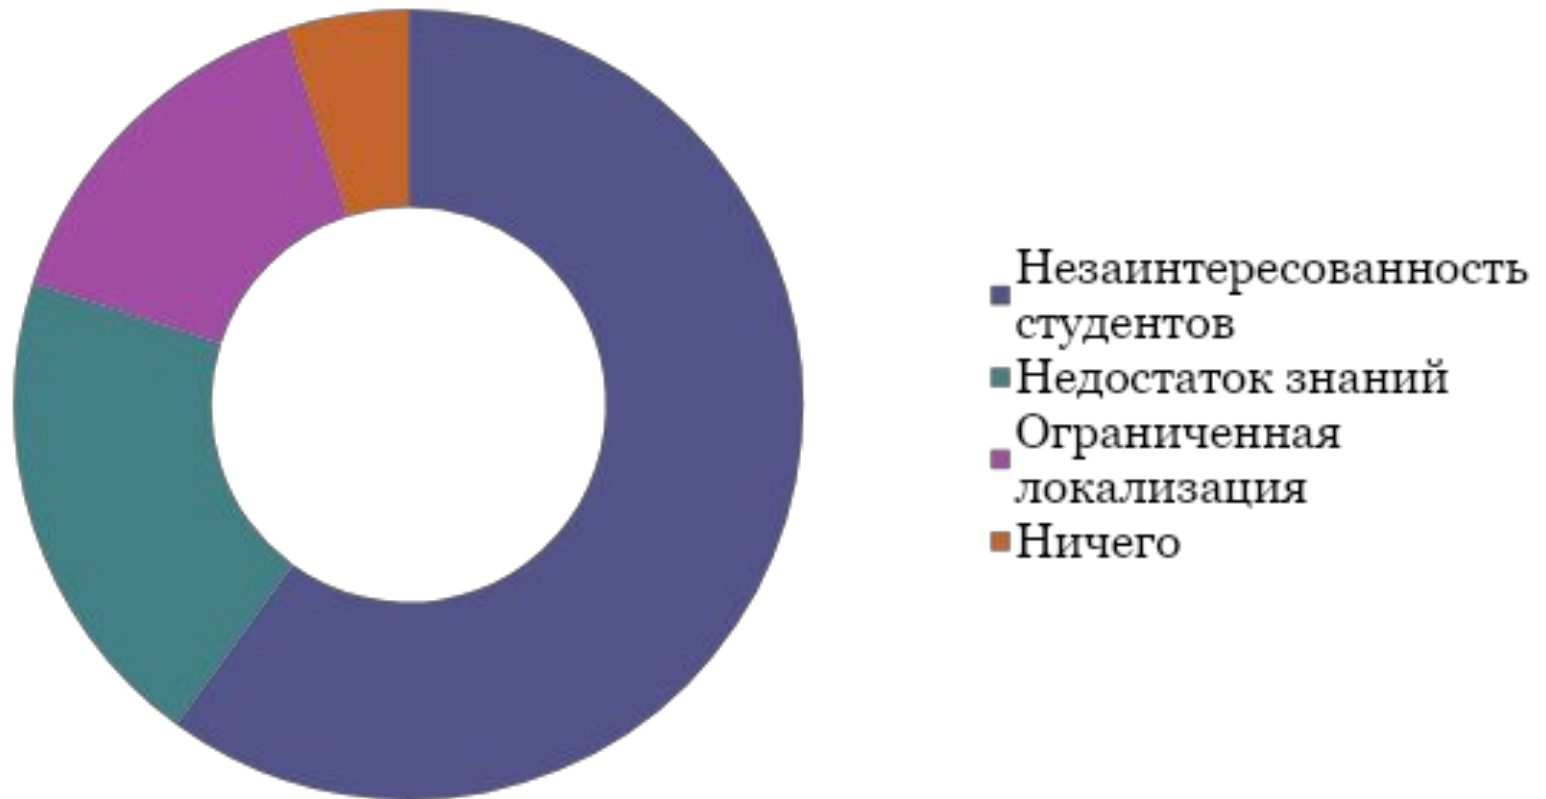

Что может помешать развитию РСО в вузе?