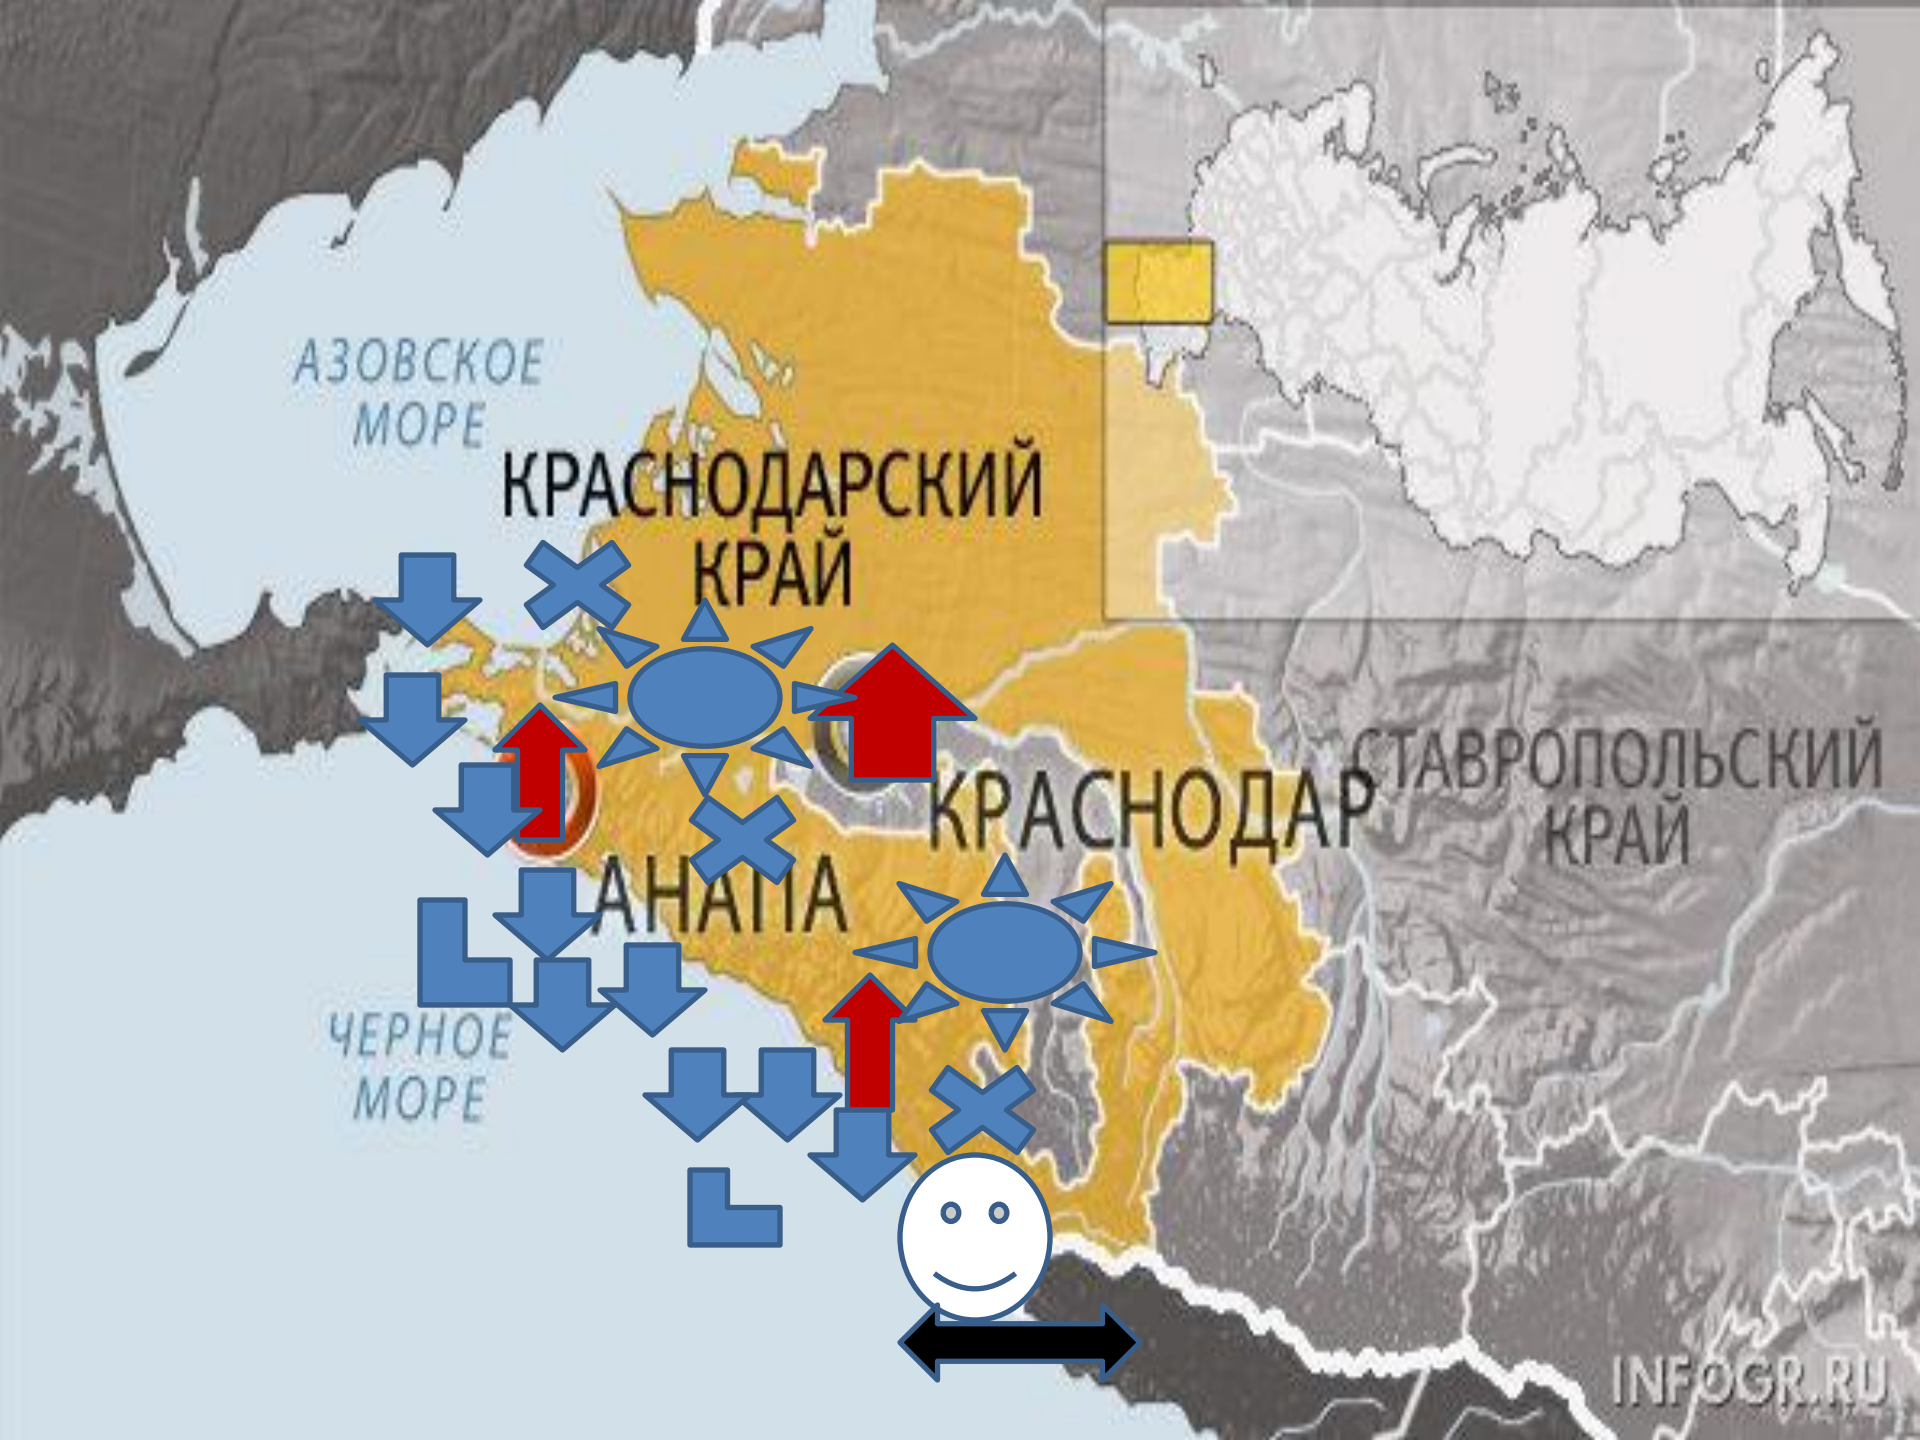

Республика  
Калмыкия

- Астрахань (нориманово) возду
- Астрахань морской

Астрахань

КАСПИЙСКОЕ  
МОРЕ

КАЗАХСТАН

РОСТОВСКАЯ  
ОБЛАСТЬ

РЕСПУБЛИКА  
КАЛМЫКИЯ

ЭЛИСТА

АРТЕЗЬЯН

КАСПИЙСКОЕ  
МОРЕ

INFOGR.RU

РОССИЯ

РОСТОВСКАЯ  
ОБЛАСТЬ

РОСТОВ-НА-ДОНУ

УКРАИНА  
ТАГАНРОГ

АЗОВСКОЕ  
МОРЕ

ВОРОНЕЖСКАЯ  
ОБЛ.

САРАТОВСКАЯ  
ОБЛ.

ВОЛГОГРАДСКАЯ  
ОБЛАСТЬ

ВОЛГОГРАД

КАЗАХСТАН

INFOGR.RU

КРАСНОДАРСКИЙ КРАЙ

МАЙКОП