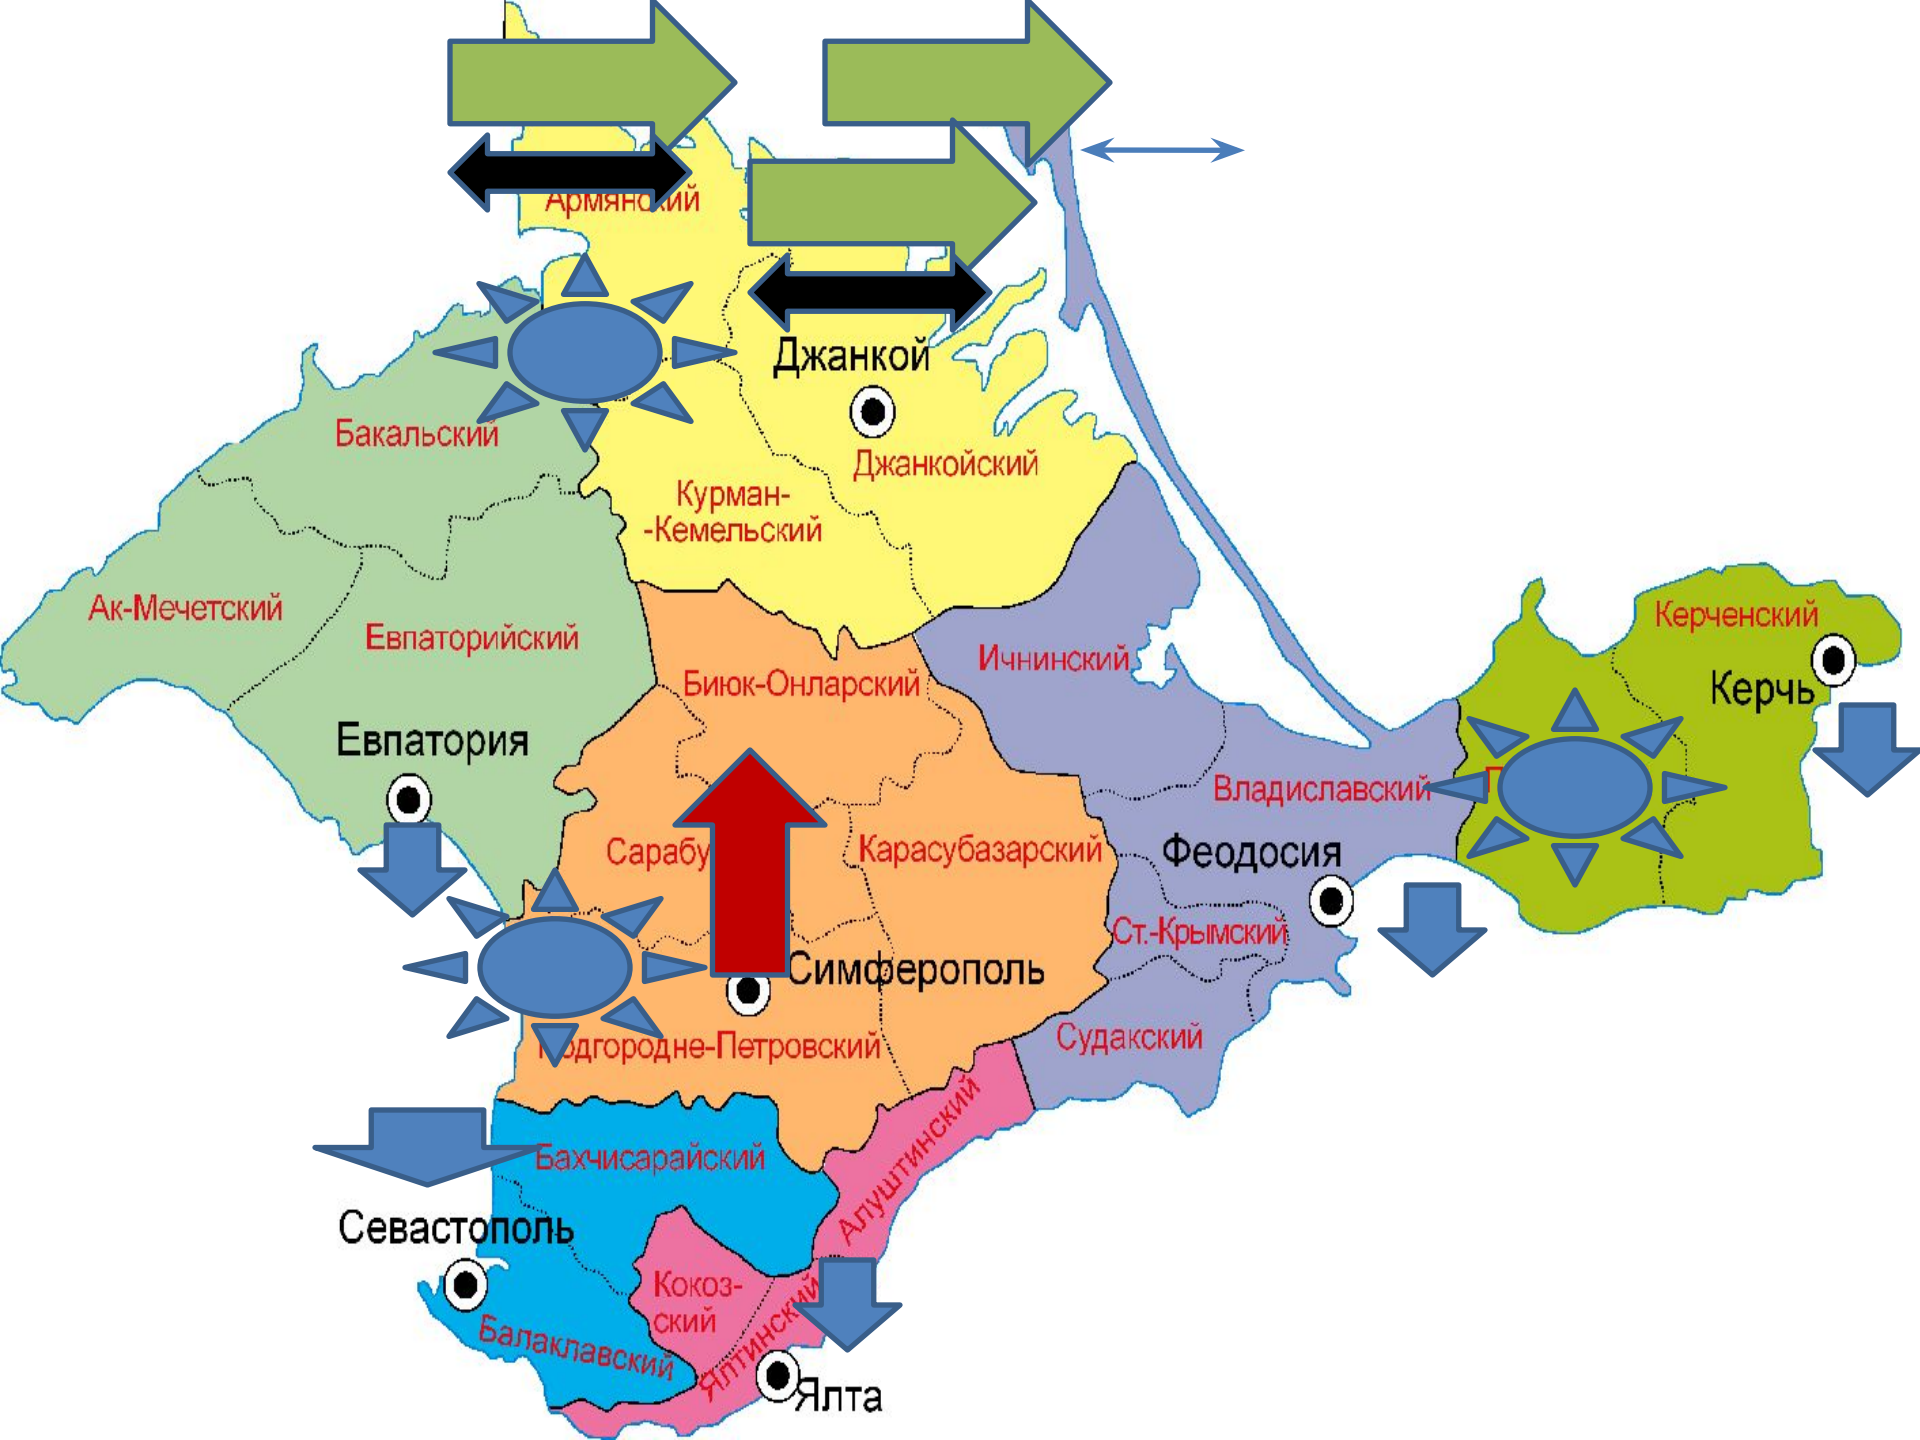

Республика  
Калмыкия

- Астрахань (нориманово) возду
- Астрахань морской

Астрахань

КАСПИЙСКОЕ  
МОРЕ

КАЗАХСТАН

РОСТОВСКАЯ  
ОБЛАСТЬ

РЕСПУБЛИКА  
КАЛМЫКИЯ

ЭЛИСТА

АРТЕЗЬЯН

КАСПИЙСКОЕ  
МОРЕ

INFOGR.RU

РОССИЯ

РОСТОВСКАЯ  
ОБЛАСТЬ

РОСТОВ-НА-ДОНУ

УКРАИНА  
ТАГАНРОГ

АЗОВСКОЕ  
МОРЕ

ВОРОНЕЖСКАЯ  
ОБЛ.

САРАТОВСКАЯ  
ОБЛ.

ВОЛГОГРАДСКАЯ  
ОБЛАСТЬ

ВОЛГОГРАД

КАЗАХСТАН

INFOGR.RU

КРАСНОДАРСКИЙ КРАЙ

МАЙКОП