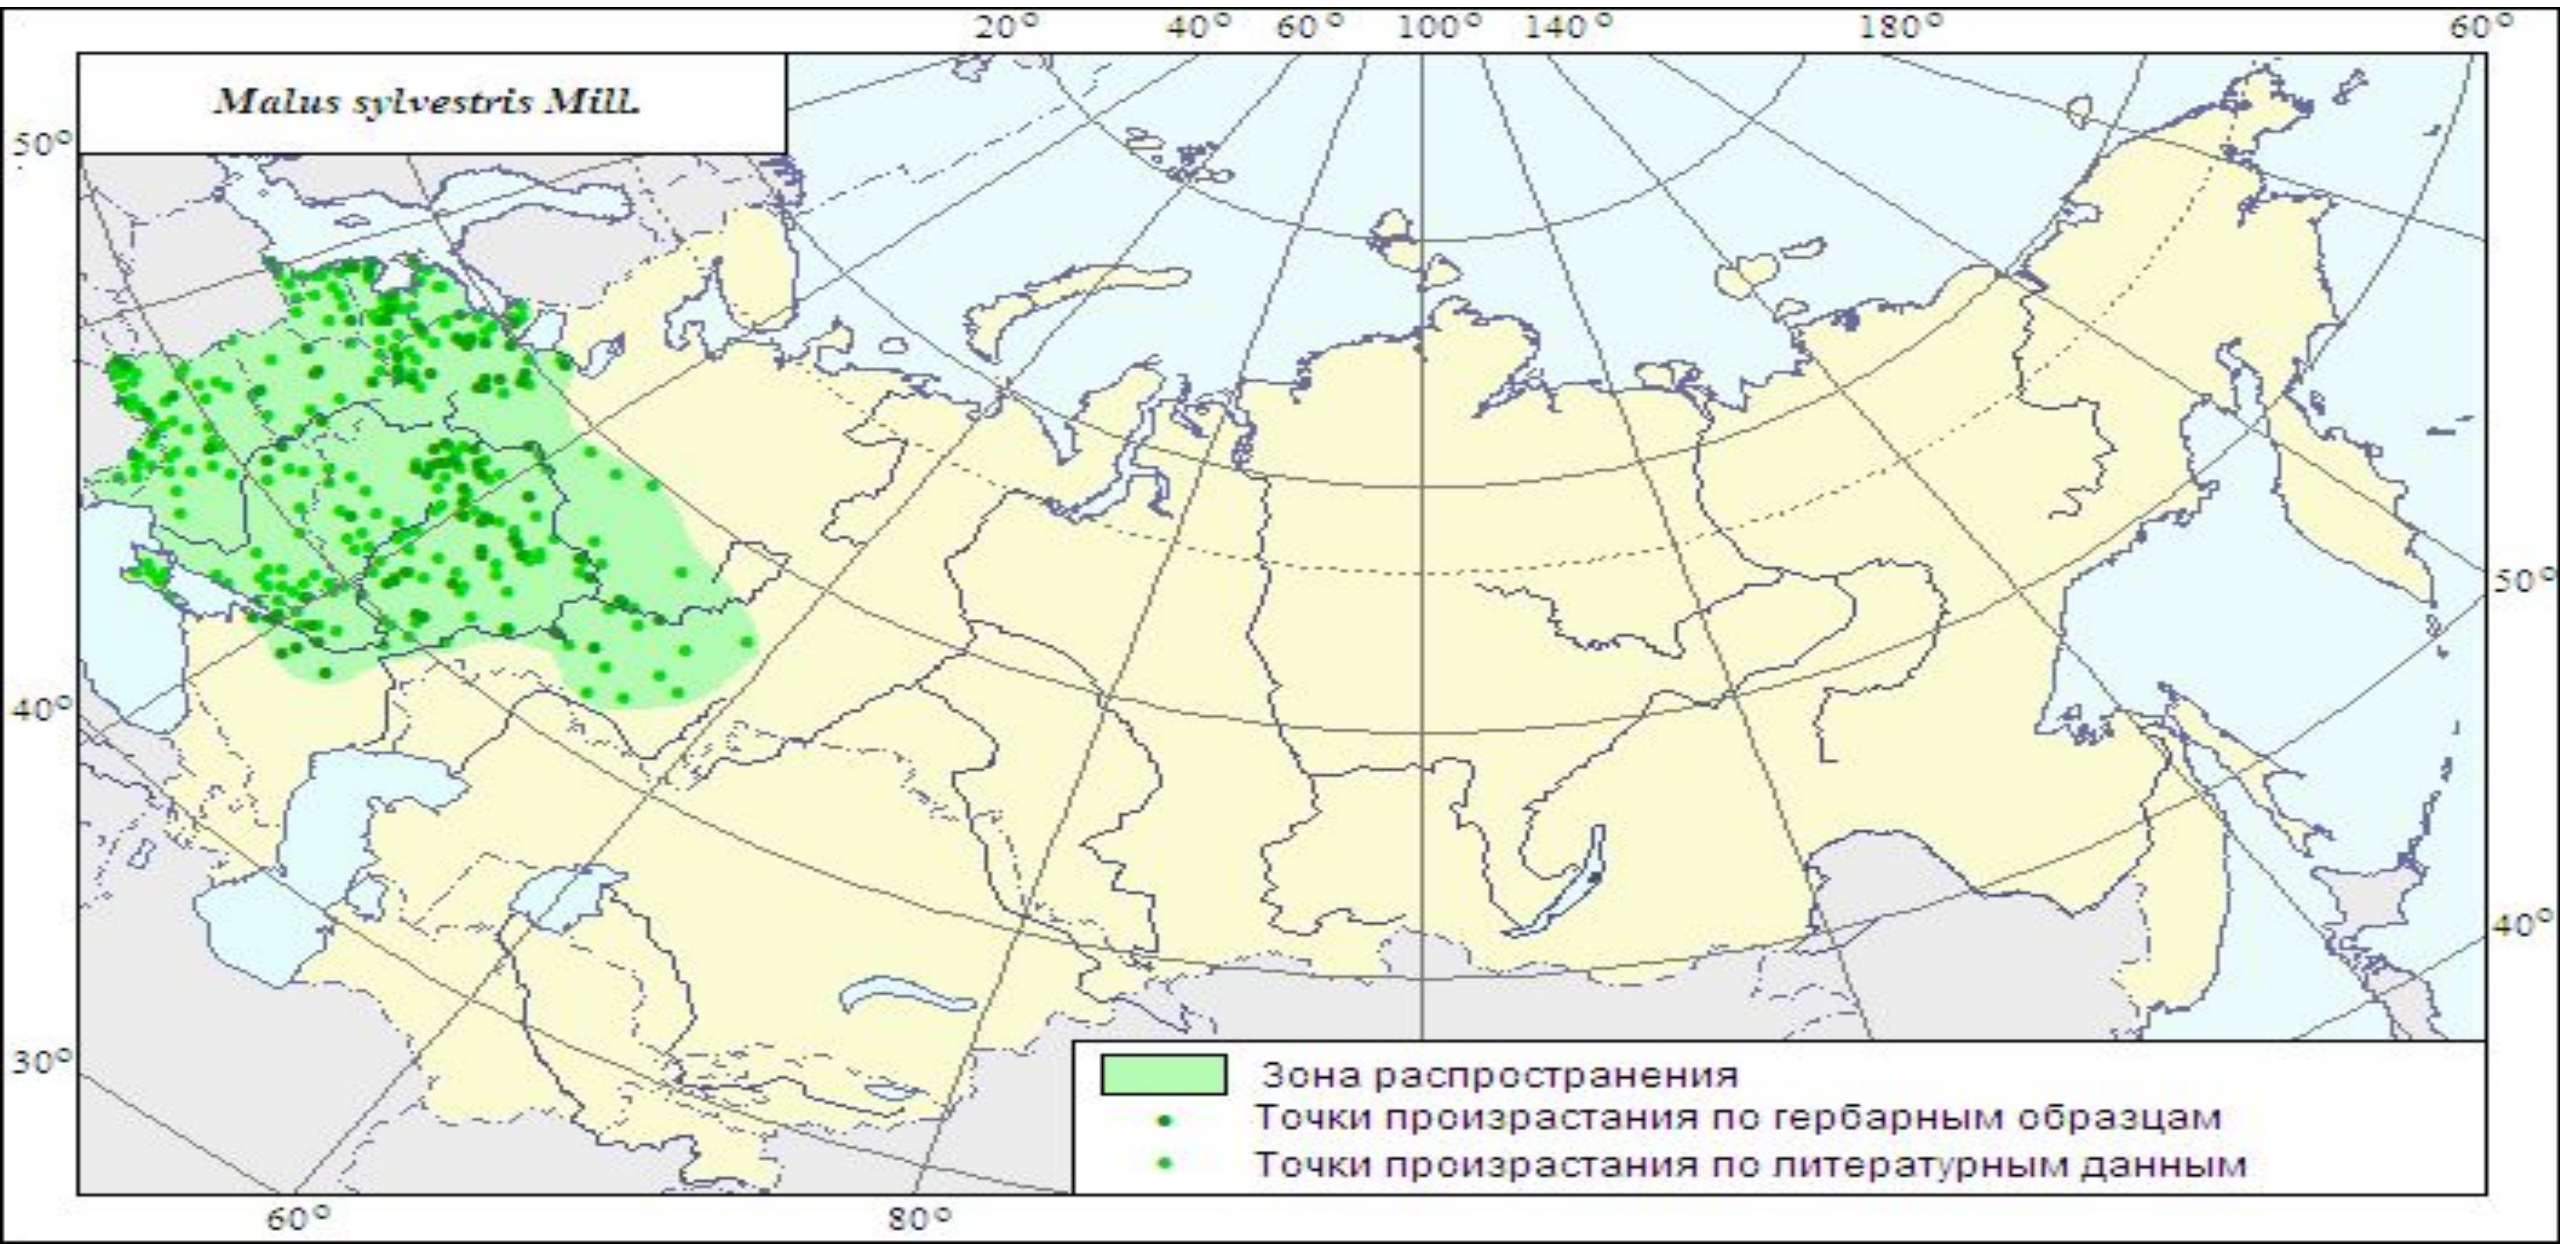

Черемуха обыкновенная – *Padus avium*

Груша обыкновенная – *Pyrus communis*

Побег с листьями

Соцветие щиток и цветки груши

Ареал Груши обыкновенной

Яблоня лесная (дикая) – *Malus sylvestris*

Ареал Яблони лесной