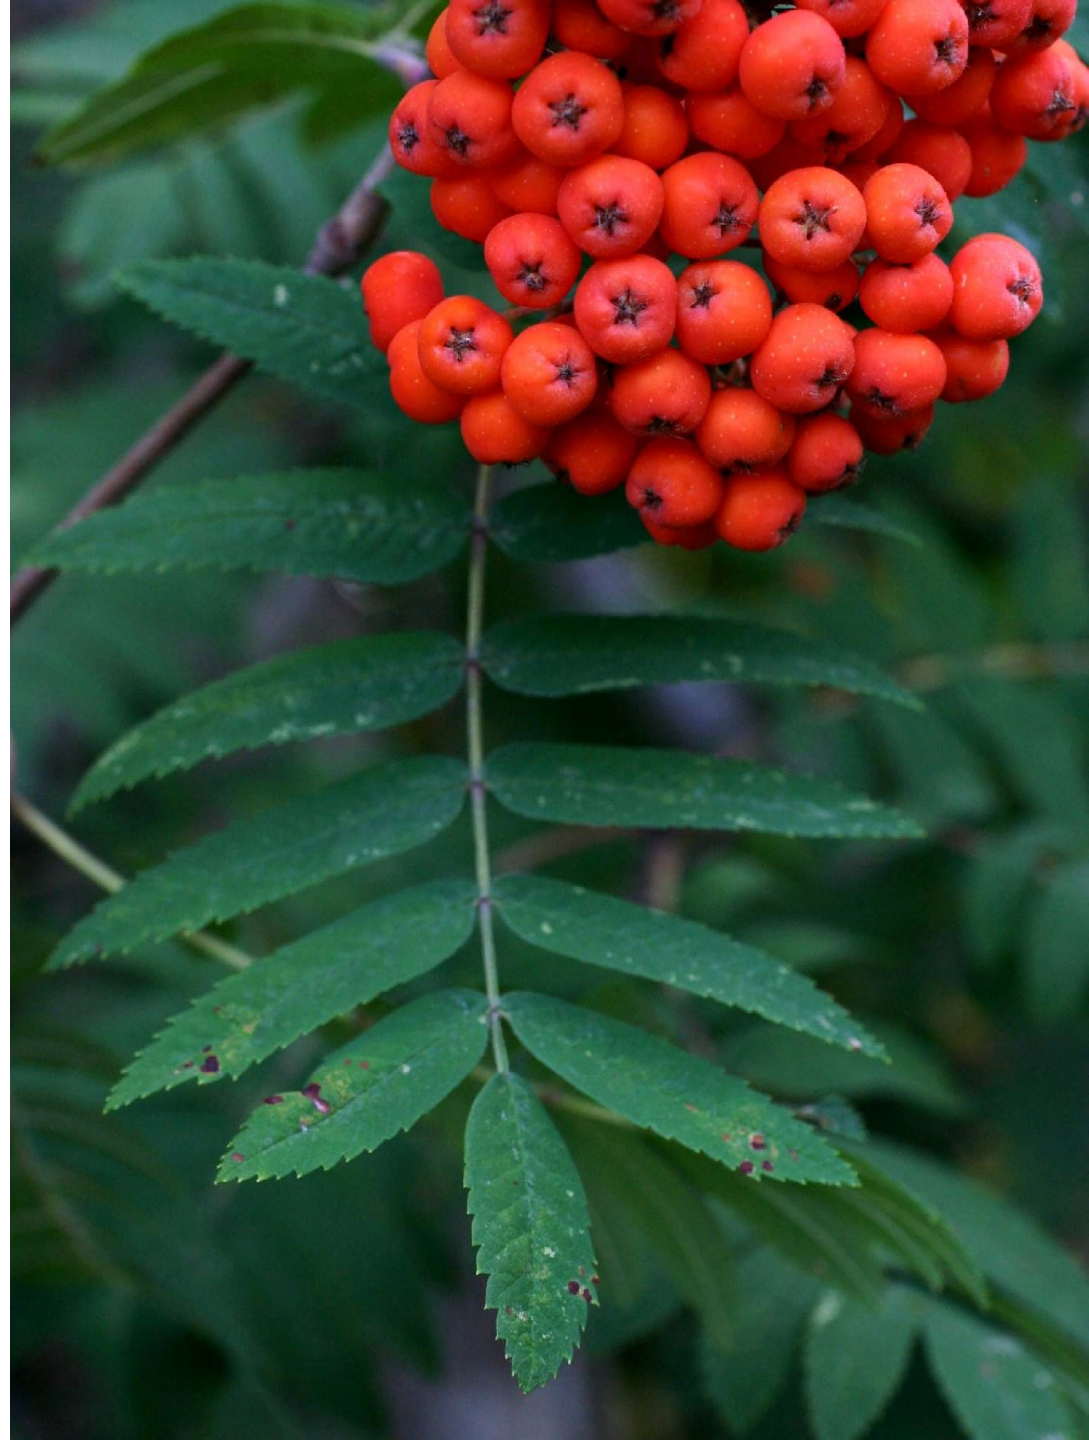

Черемуха обыкновенная – *Padus avium*

Груша обыкновенная – *Pyrus communis*

Побег с листьями

Соцветие щиток и цветки груши

Ареал Груши обыкновенной

Яблоня лесная (дикая) – *Malus sylvestris*

Ареал Яблони лесной

Яблоня домашняя – *Malus domestica*

Соцветие щиток и цветки яблони

Ареал Яблони домашней

Яблоня ягодная (сибирская) – *Malus baccata*

Ареал Яблони ягодной (сибирской)

Рябина обыкновенная – *Sorbus aucuparia*

Лист рябины обыкновенной

Соцветие щитовидная метелка и цветки

Побег с листьями и плодами осенью

Черемуха обыкновенная – *Prunus avium*

UGA1379056

Побег с листьями

Побег с листьями и соцветием кисть

Плоды черные черемухи обыкновенной