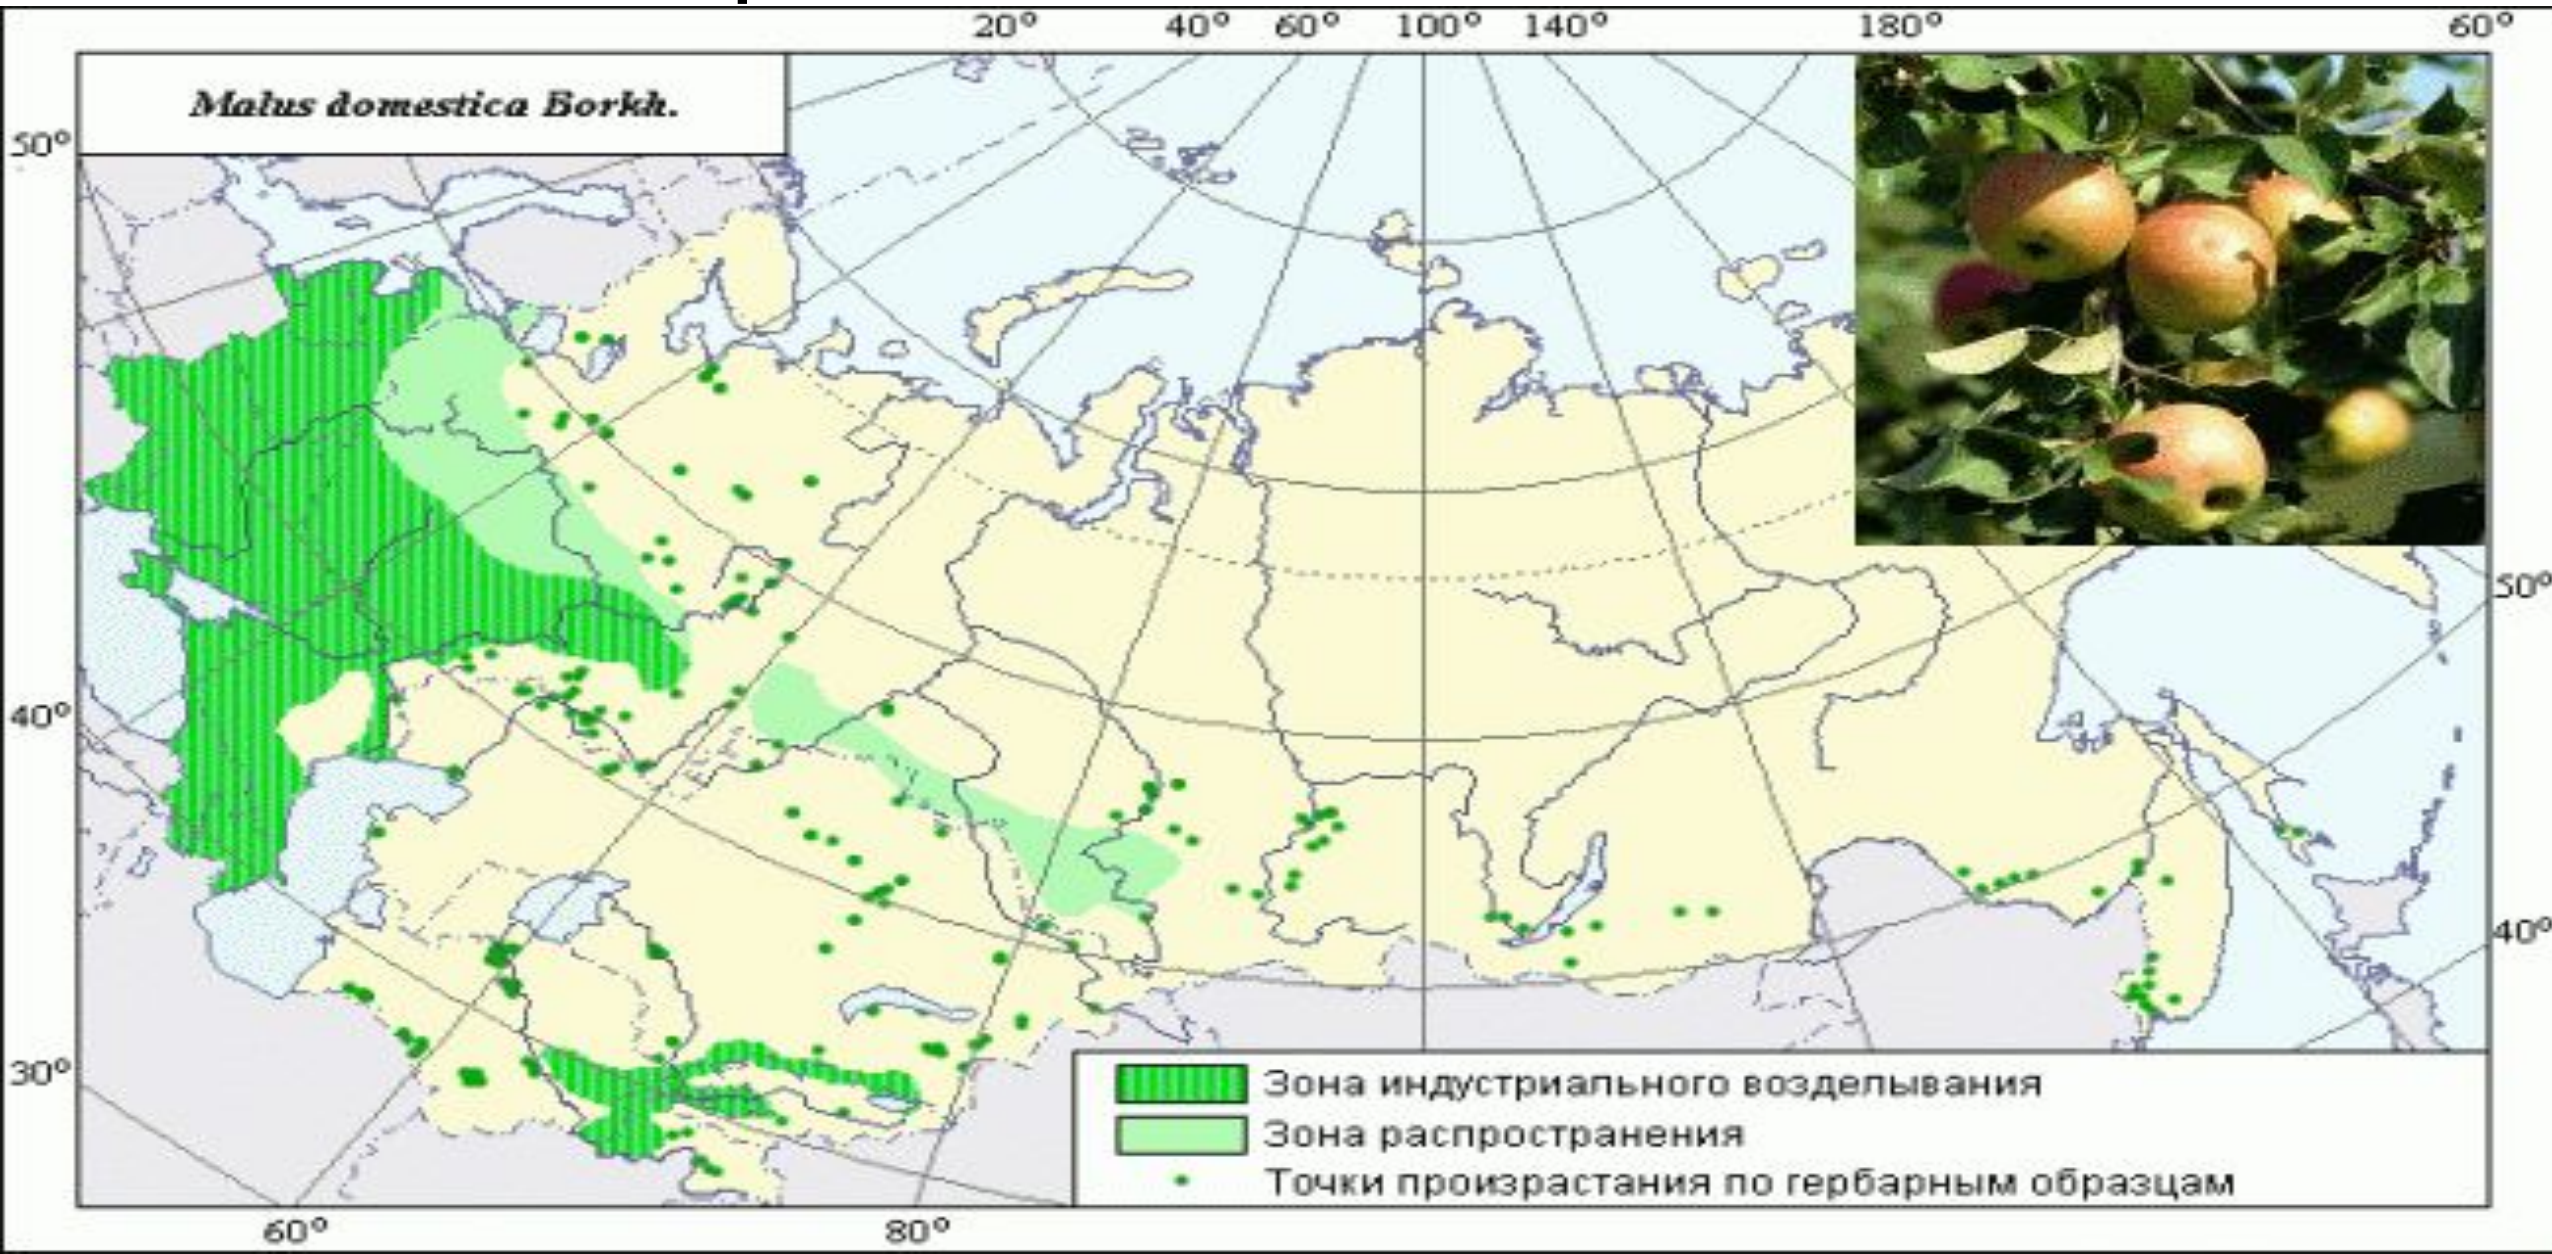

Ареал Яблони домашней