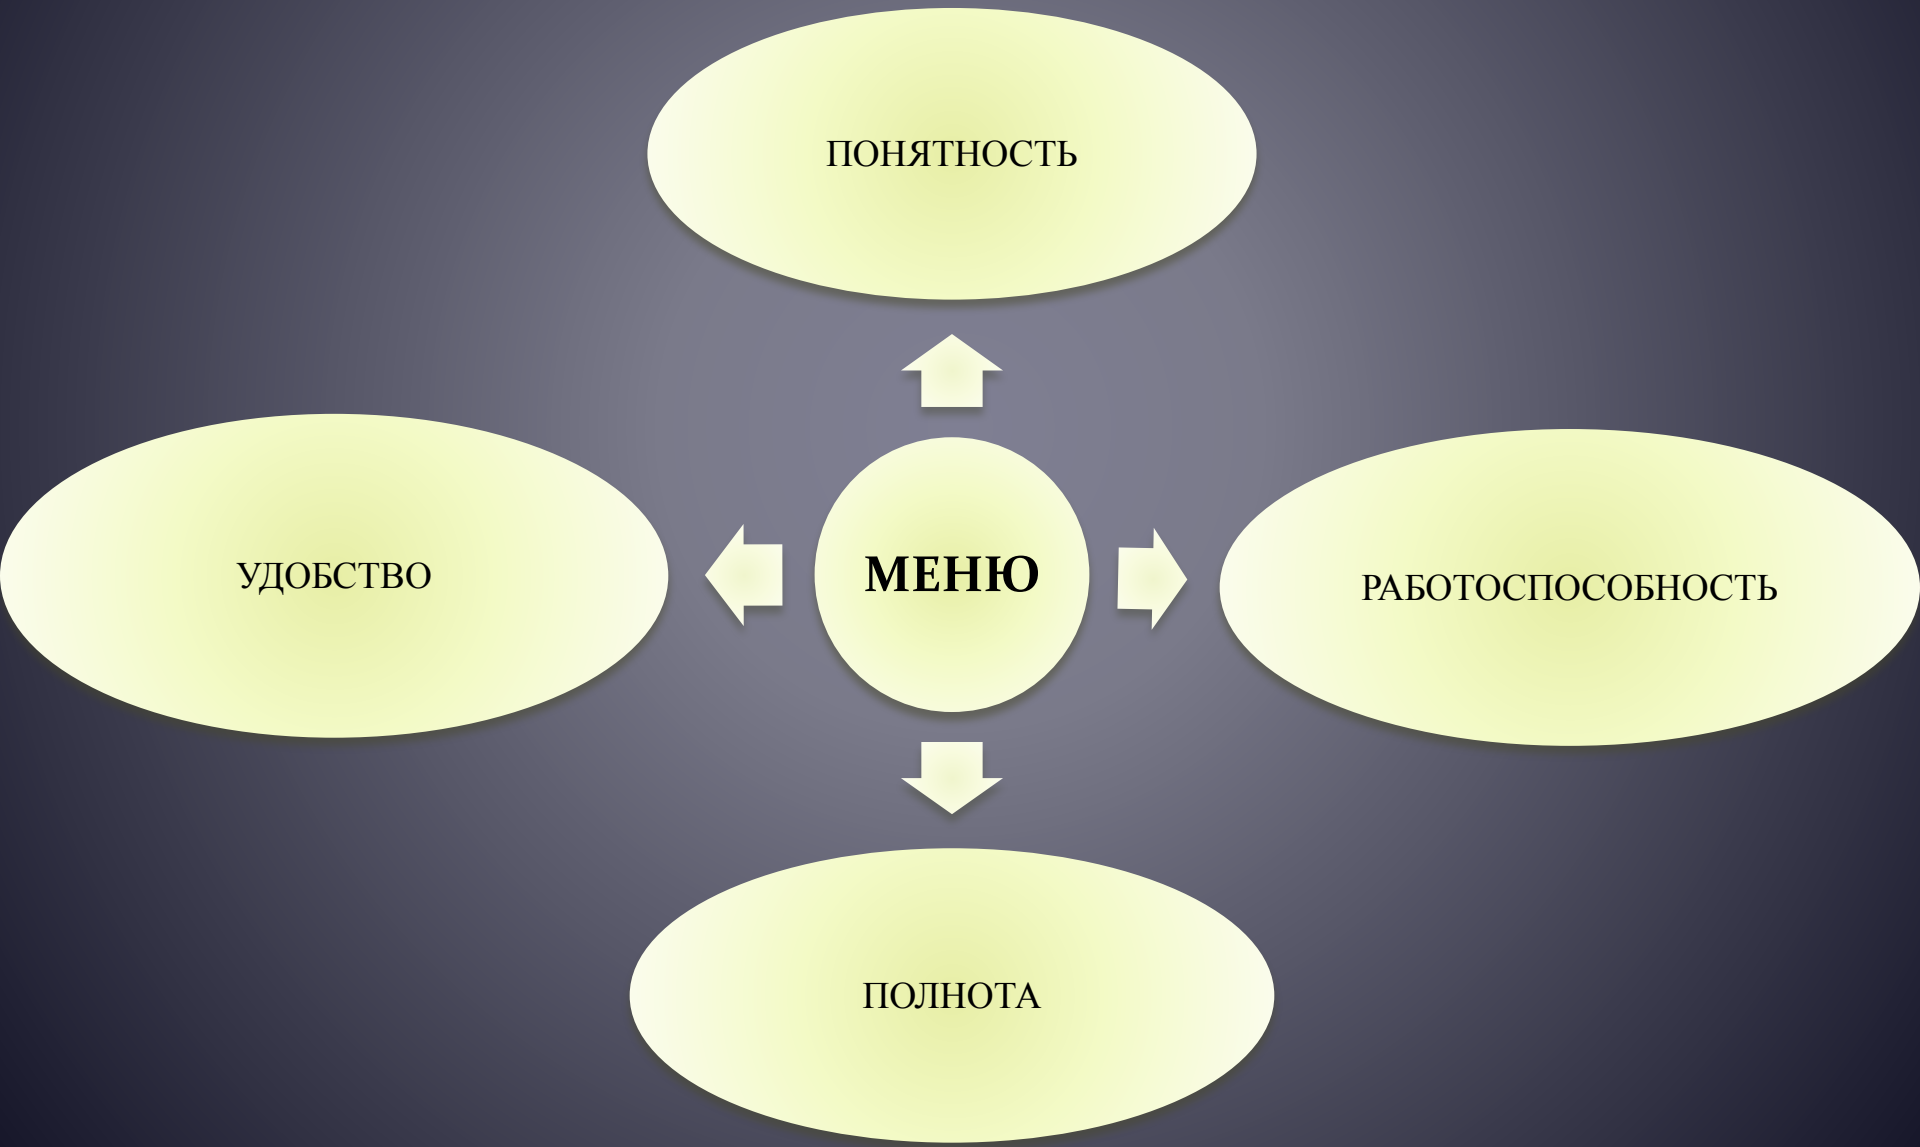

Объекты проекта

- база данных;
- таблицы;
- формы;
- отчеты;
- запросы;
- представления.

Создание и настройка меню приложения

МЕНЮ

Пункт меню «ВЫХОД»

Схема меню

ФИО студента _____

Пункт меню	Соответствие	Объекты проекта	Балл		6
			Отметка о выполнении		
1	2	3	Разработанность пункта (обвести)	Работоспособность пункта (обвести)	
Справочники			4	5	Общий балл=
Категории		отчет Katalog.frx	0,2	1	
Жанры		форма Prokat.scx	0,2	1	
Диски и жанры		форма Klient.scx	0,2	1	
Клиенты		форма Poisk_god.scx	0,2	1	
Сотрудники		форма Redact_pr.scx (или форма Zapros.scx)	0,2	1	
Диски					
Каталог		отчет Katalog.frx	0,2	1	
В прокате		форма Ganr.scx	0,2	2	
В наличии		форма Disk.scx	0,2	2	
Поиск – По году		форма Po_date.scx	0,2	1	
Поиск – По названию		форма Sotr.scx	0,2	1	
Договор					
Оформить		отчет Katalog.frx	0,2	1	
Править		форма Dolgnik.scx	0,2	1	
Оформлены за период		форма Categor.scx	0,2	1	
Просрочены – Кратко		форма Dolgnik-1.scx	0,2	1	
Просрочены – Подробно		форма Poisk_nazv.scx	0,2	1	

The image shows a standard Windows-style dialog box with a light blue title bar. The title bar contains a yellow star icon on the left and three control buttons (minimize, maximize, close) on the right. The main area of the dialog is light blue and contains two text labels, 'ИМЯ ПОЛЬЗОВАТЕЛЯ' and 'ПАРОЛЬ', each followed by a white input field. The password field contains five asterisks. At the bottom center, there is a large, light gray button with a gradient and the text 'ВХОД'.