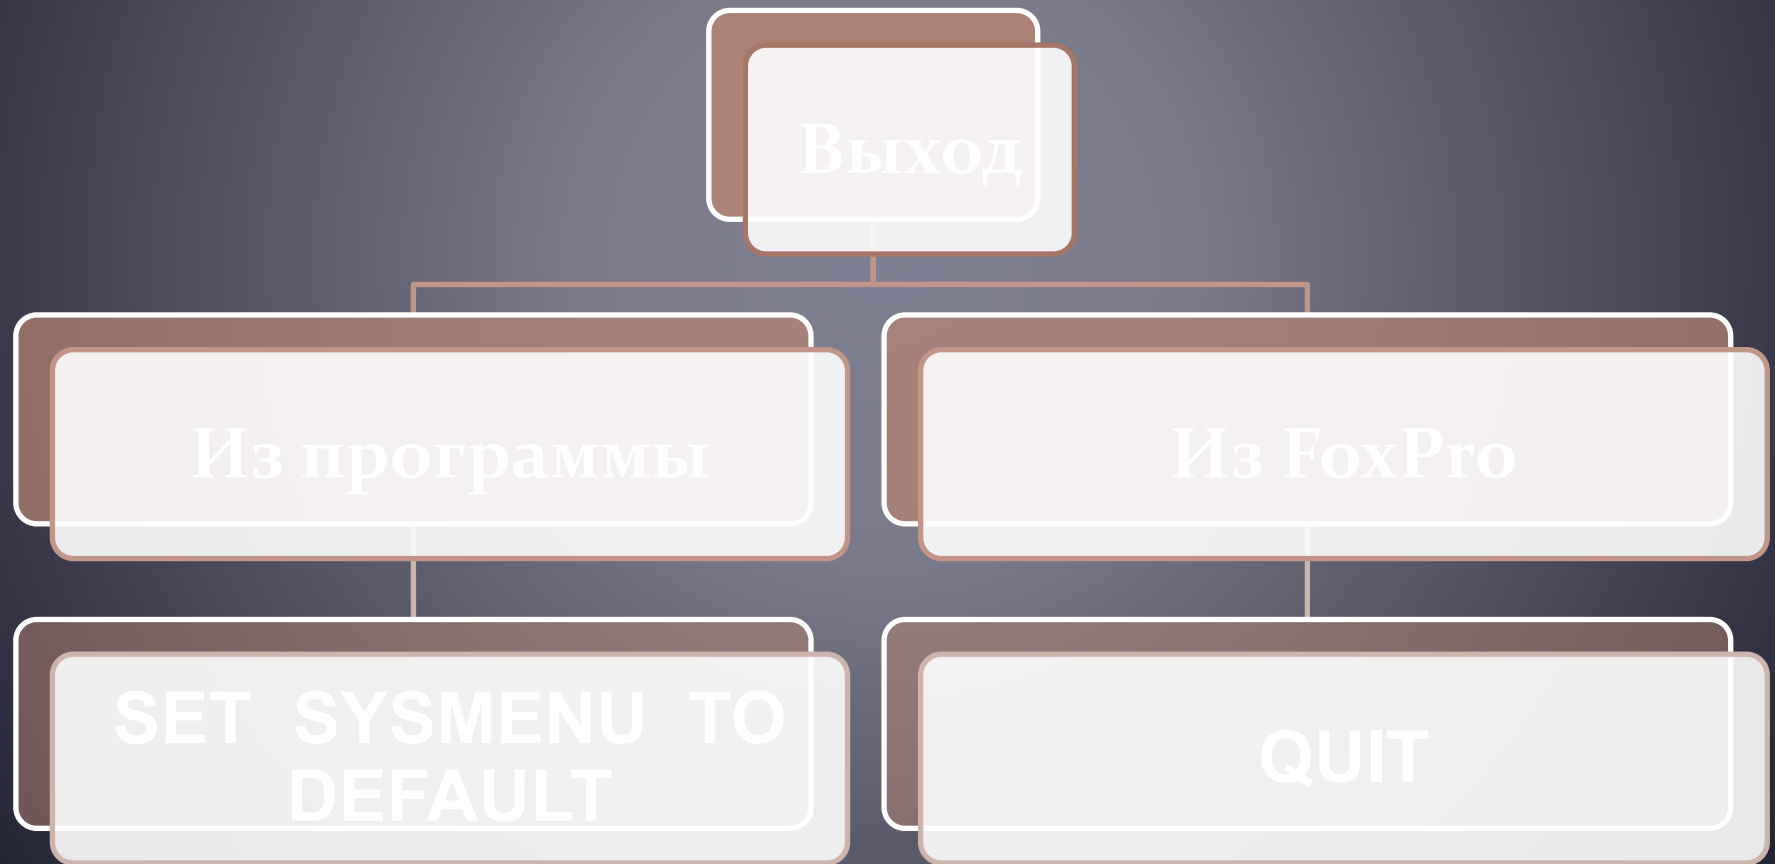

Объекты проекта

- база данных;
- таблицы;
- формы;
- отчеты;
- запросы;
- представления.

Создание и настройка меню приложения

МЕНЮ

Пункт меню «ВЫХОД»

Схема меню

ФИО студента _____

Пункт меню	Соответствие	Объекты проекта	Балл		6
			Отметка о выполнении		
1	2	3	Разработанность пункта (обвести)	Работоспособность пункта (обвести)	Общий балл=
Справочники			4	5	
Категории		отчет Katalog.frx	0,2	1	
Жанры		форма Prokat.scx	0,2	1	
Диски и жанры		форма Klient.scx	0,2	1	
Клиенты		форма Poisk_god.scx	0,2	1	
Сотрудники		форма Redact_pr.scx (или форма Zapros.scx)	0,2	1	
Диски					
Каталог		отчет Katalog.frx	0,2	1	
В прокате		форма Ganr.scx	0,2	2	
В наличии		форма Disk.scx	0,2	2	
Поиск – По году		форма Po_date.scx	0,2	1	
Поиск – По названию		форма Sotr.scx	0,2	1	
Договор					
Оформить		отчет Katalog.frx	0,2	1	
Править		форма Dolgnik.scx	0,2	1	
Оформлены за период		форма Categor.scx	0,2	1	
Просрочены – Кратко		форма Dolgnik-1.scx	0,2	1	
Просрочены – Подробно		форма Poisk_nazv.scx	0,2	1	

The image shows a standard Windows-style dialog box with a light blue title bar. The title bar contains a yellow star icon on the left and three control buttons (minimize, maximize, close) on the right. The main area of the dialog is light blue and contains two text labels, 'ИМЯ ПОЛЬЗОВАТЕЛЯ' and 'ПАРОЛЬ', each followed by a white input field. The password field contains five asterisks. At the bottom center, there is a large, light gray button with a gradient and the text 'ВХОД'.