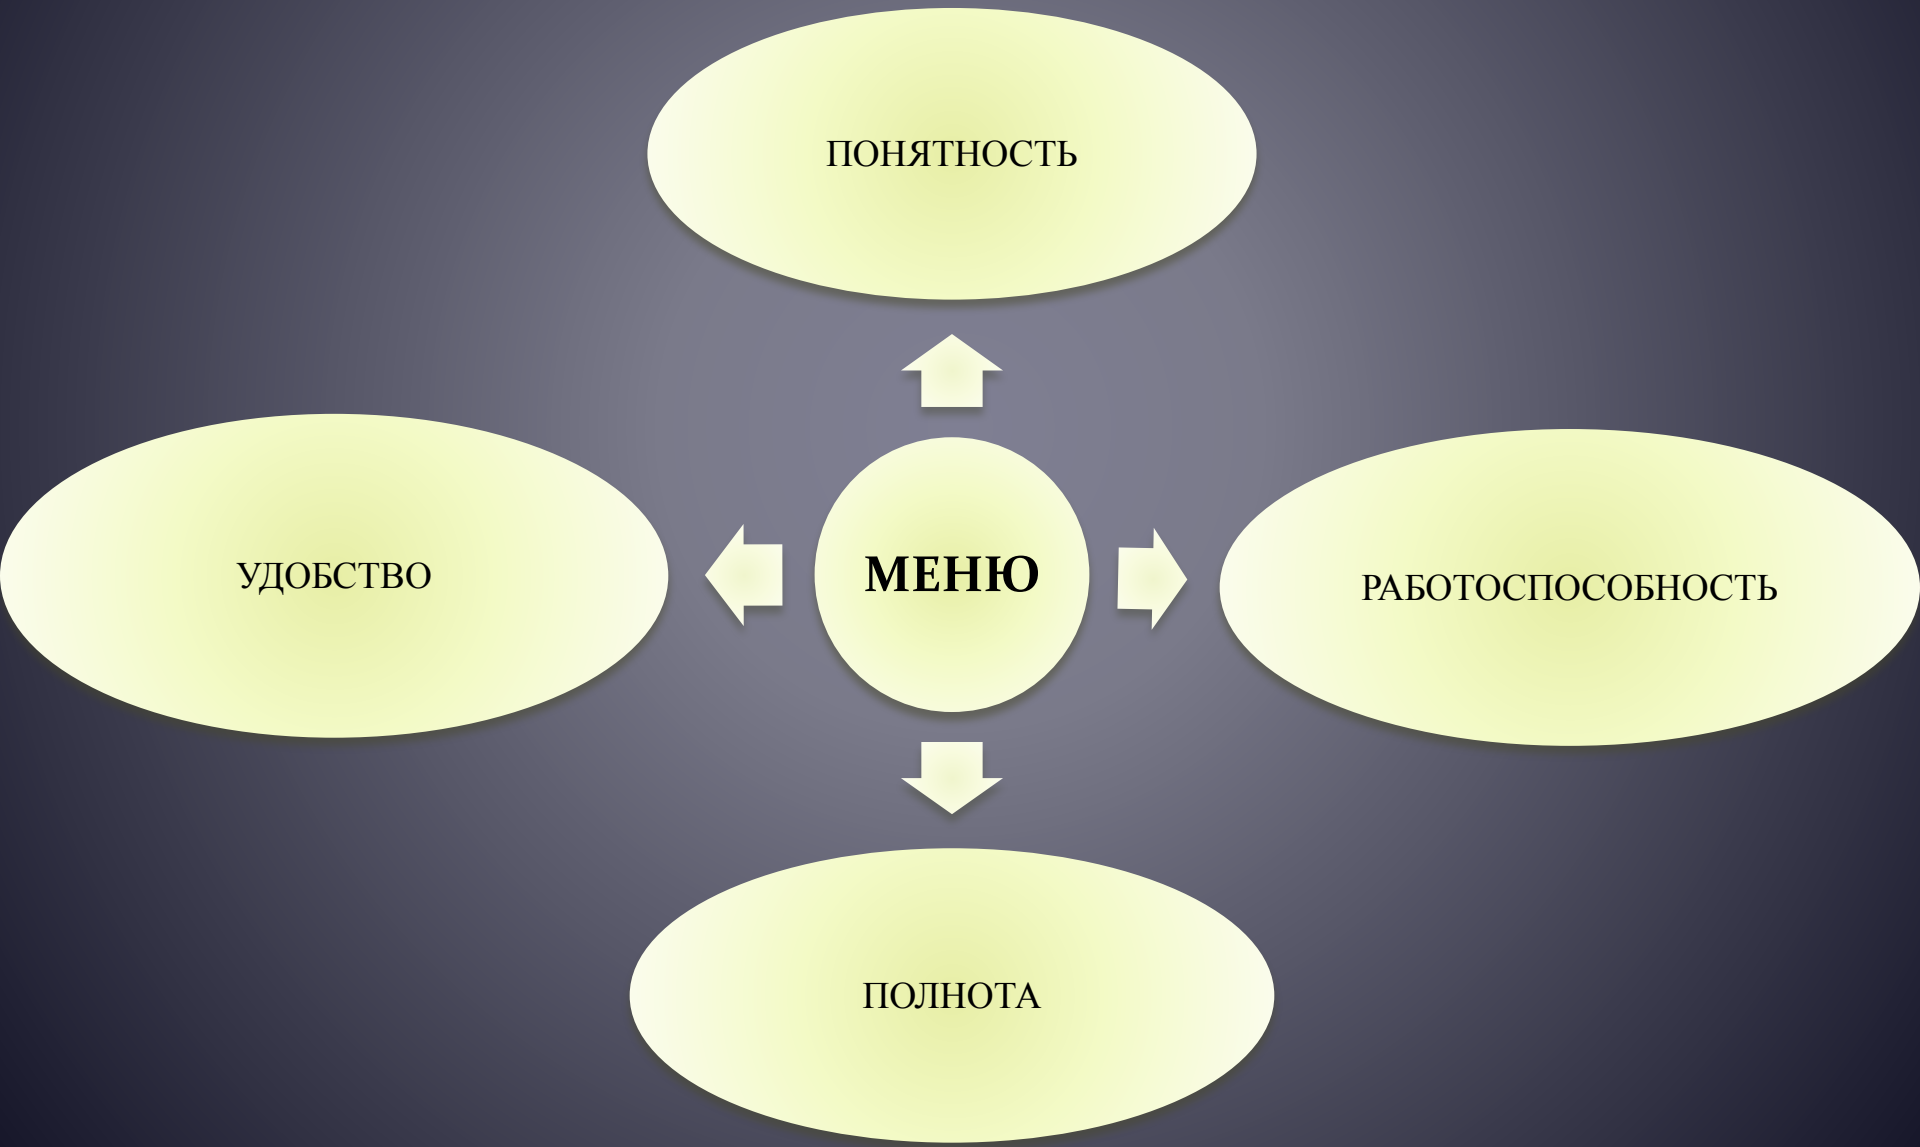

Объекты проекта

- база данных;
- таблицы;
- формы;
- отчеты;
- запросы;
- представления.

Создание и настройка меню приложения

МЕНЮ

Пункт меню «ВЫХОД»

Схема меню

ФИО студента _____

Пункт меню	Соответствие	Объекты проекта	Балл		6
			Отметка о выполнении		
1	2	3	Разработанность пункта (обвести)	Работоспособность пункта (обвести)	Общий балл=
Справочники			4	5	
Категории		отчет Katalog.frx	0,2	1	
Жанры		форма Prokat.scx	0,2	1	
Диски и жанры		форма Klient.scx	0,2	1	
Клиенты		форма Poisk_god.scx	0,2	1	
Сотрудники		форма Redact_pr.scx (или форма Zapros.scx)	0,2	1	
Диски					
Каталог		отчет Katalog.frx	0,2	1	
В прокате		форма Ganr.scx	0,2	2	
В наличии		форма Disk.scx	0,2	2	
Поиск – По году		форма Po_date.scx	0,2	1	
Поиск – По названию		форма Sotr.scx	0,2	1	
Договор					
Оформить		отчет Katalog.frx	0,2	1	
Править		форма Dolgnik.scx	0,2	1	
Оформлены за период		форма Categor.scx	0,2	1	
Просрочены – Кратко		форма Dolgnik-1.scx	0,2	1	
Просрочены – Подробно		форма Poisk_nazv.scx	0,2	1	

The image shows a standard Windows-style dialog box with a light blue title bar. The title bar contains a yellow star icon on the left and three control buttons (minimize, maximize, close) on the right. The main area of the dialog is light blue and contains two text labels, 'ИМЯ ПОЛЬЗОВАТЕЛЯ' and 'ПАРОЛЬ', each followed by a white input field. The password field contains five asterisks. At the bottom center, there is a large, light gray button with a gradient and the text 'ВХОД'.