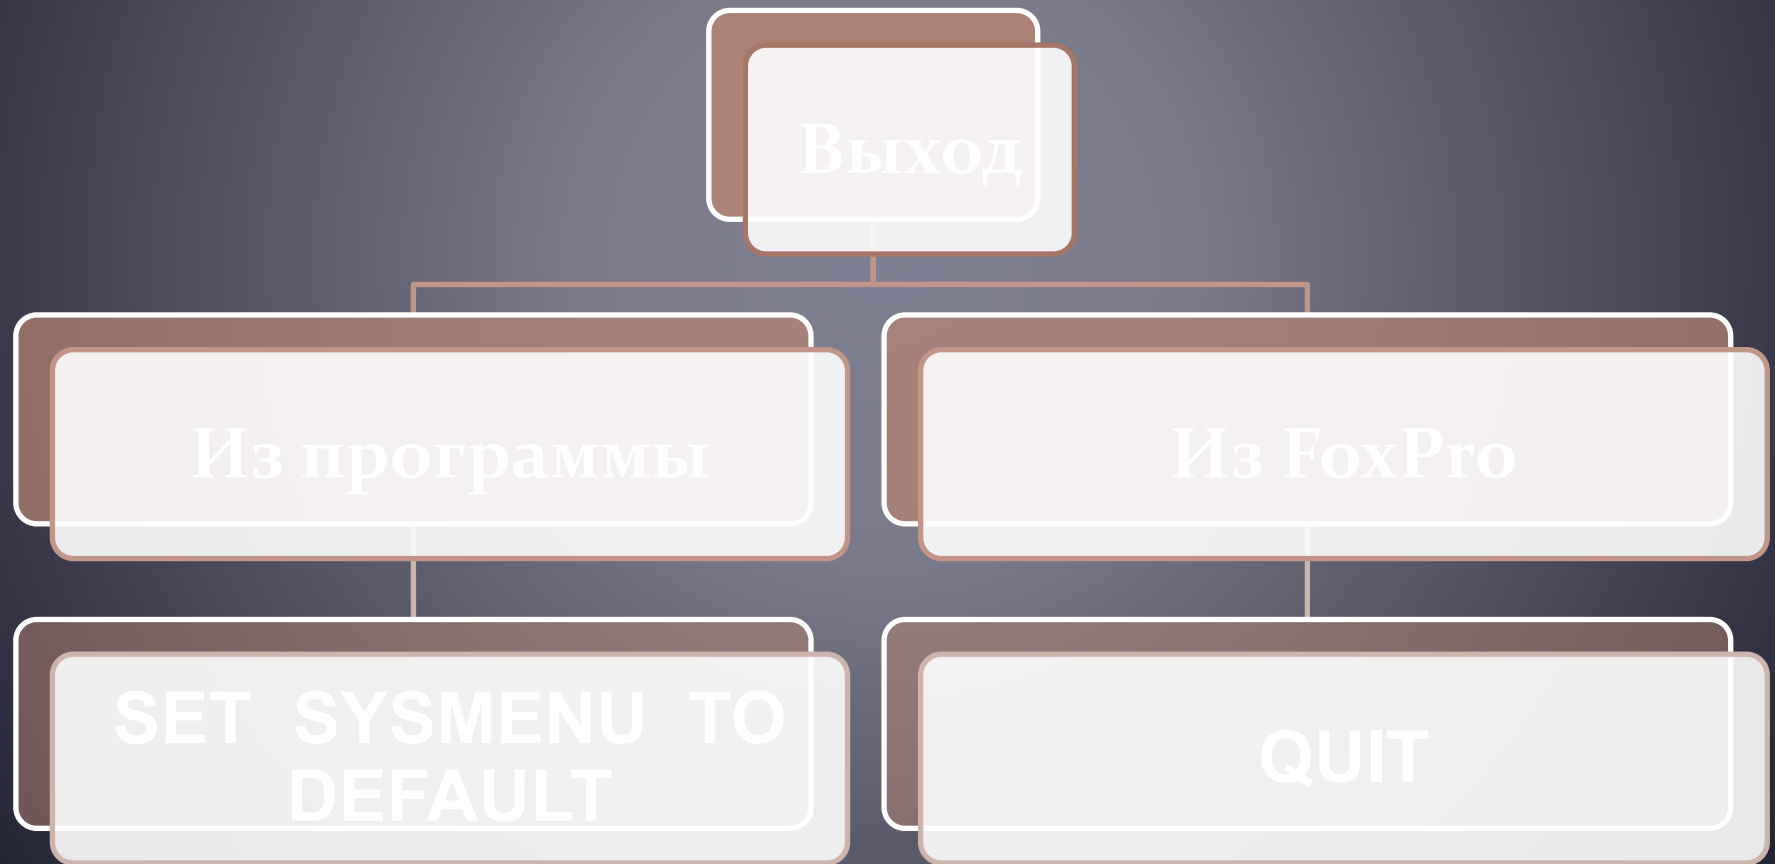

Объекты проекта

- база данных;
- таблицы;
- формы;
- отчеты;
- запросы;
- представления.

Создание и настройка меню приложения

МЕНЮ

Пункт меню «ВЫХОД»

Схема меню

ФИО студента _____

Пункт меню	Соответствие	Объекты проекта	Балл		6
			Отметка о выполнении		
1	2	3	Разработанность пункта (обвести)	Работоспособность пункта (обвести)	
Справочники			4	5	Общий балл=
Категории		отчет Katalog.frx	0,2	1	
Жанры		форма Prokat.scx	0,2	1	
Диски и жанры		форма Klient.scx	0,2	1	
Клиенты		форма Poisk_god.scx	0,2	1	
Сотрудники		форма Redact_pr.scx (или форма Zapros.scx)	0,2	1	
Диски					
Каталог		отчет Katalog.frx	0,2	1	
В прокате		форма Ganr.scx	0,2	2	
В наличии		форма Disk.scx	0,2	2	
Поиск – По году		форма Po_date.scx	0,2	1	
Поиск – По названию		форма Sotr.scx	0,2	1	
Договор					
Оформить		отчет Katalog.frx	0,2	1	
Править		форма Dolgnik.scx	0,2	1	
Оформлены за период		форма Categor.scx	0,2	1	
Просрочены – Кратко		форма Dolgnik-1.scx	0,2	1	
Просрочены – Подробно		форма Poisk_nazv.scx	0,2	1	

The image shows a standard Windows-style dialog box with a light blue title bar. The title bar contains a yellow star icon on the left and three control buttons (minimize, maximize, close) on the right. The main area of the dialog is light blue and contains two text labels, 'ИМЯ ПОЛЬЗОВАТЕЛЯ' and 'ПАРОЛЬ', each followed by a white input field. The password field contains five asterisks. At the bottom center, there is a large, light gray button with a gradient and the text 'ВХОД'.