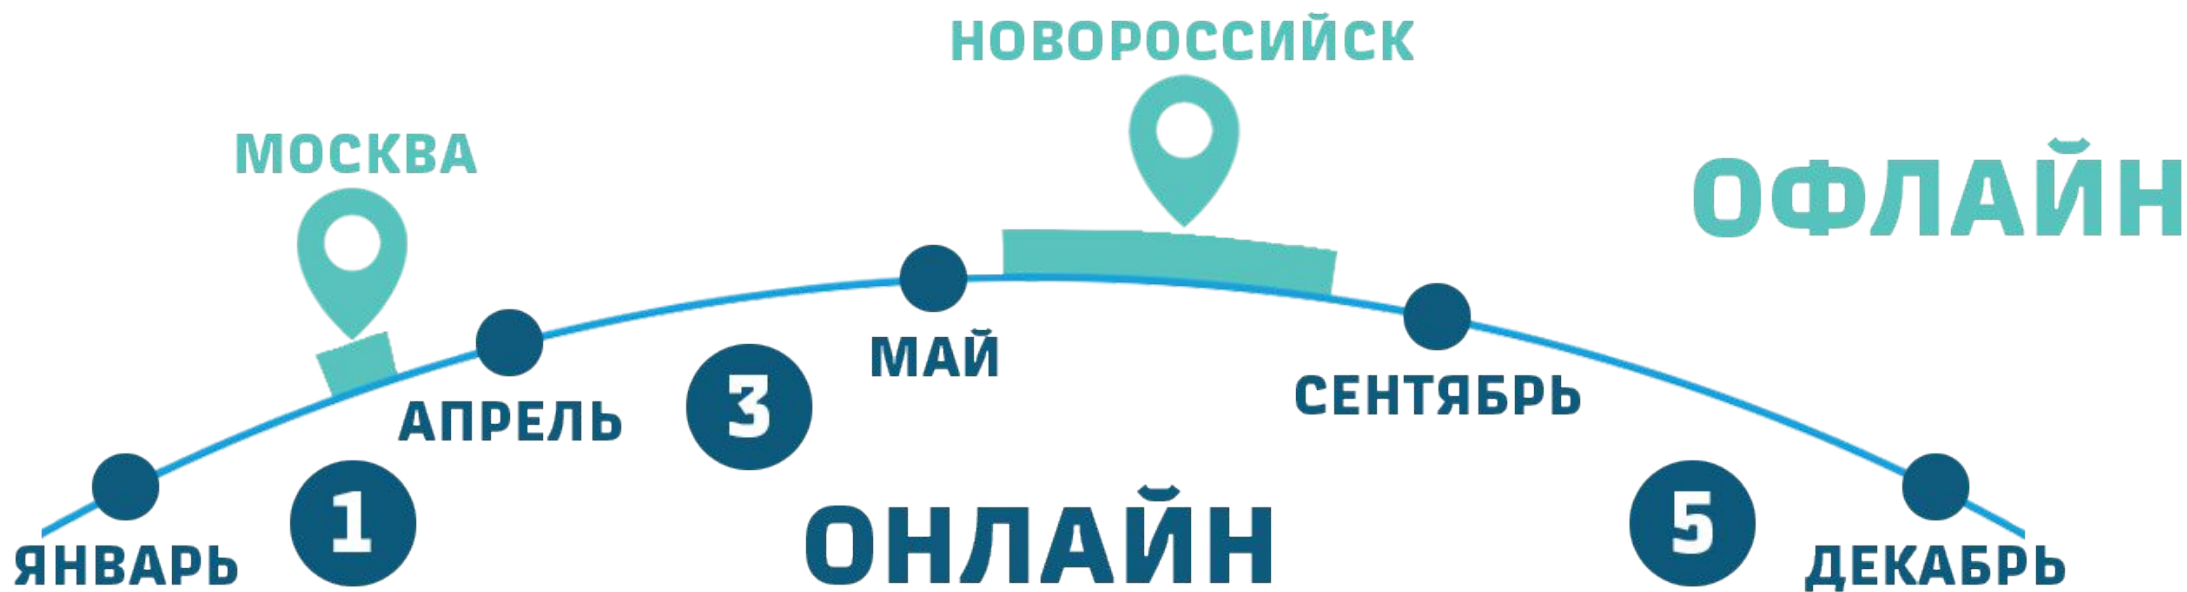

СТРАНА **ЖЕЛЕЗНЫХ** ДОРОГ

ON-LINE ON-LINE ON-LINE ON-LINE ON-LINE ON-LINE ON-LINE ON-LINE

НАША СМЕНА

Люди, меняющие мир

ВЕРСИЯ 2021

ДОРОЖНАЯ КАРТА НА 2021 ГОД

1. **ЯНВАРЬ-МАРТ** - Конкурсный отбор участников профориентационной поездки
2. **МАРТ** - Профориентационная поездка в дни весенних школьных каникул
3. **АПРЕЛЬ-МАЙ** - Образовательная программа «Экзамен без нервов»
4. **ЛЕТО 2021** - Тематические профильные смены
5. **СЕНТЯБРЬ-ДЕКАБРЬ** - **НОВЫЙ НАБОР** Онлайн-работа проектных лабораторий
6. **НОЯБРЬ** - Онлайн-смена в дни осенних школьных каникул

5 ШАГОВ К УНИКАЛЬНОЙ ПОЕЗДКЕ В МОСКВУ 22-26 МАРТА:

Зарегистрироваться на портале teen.szd.online

Заполнить анкету, приложив скан страницы дневника с итоговыми оценками (за полугодие, четверть, семестр).

Увидеть свою фамилию в списке участников и собирать чемодан! До встречи 22-26 марта в Москве

Профориентационная поездка в дни весенних каникул МАРТ 2021, МОСКВА

- Профориентационная компонента.
(встреча с руководством ОАО «РЖД»,
профориентационное тестирование, посещение РУТ (МИИТ))
- Образовательная компонента.
(коммуникационная программа с тренингами на развитие soft-skills)
- Экскурсионная компонента.
(музеи и выставки Москвы)