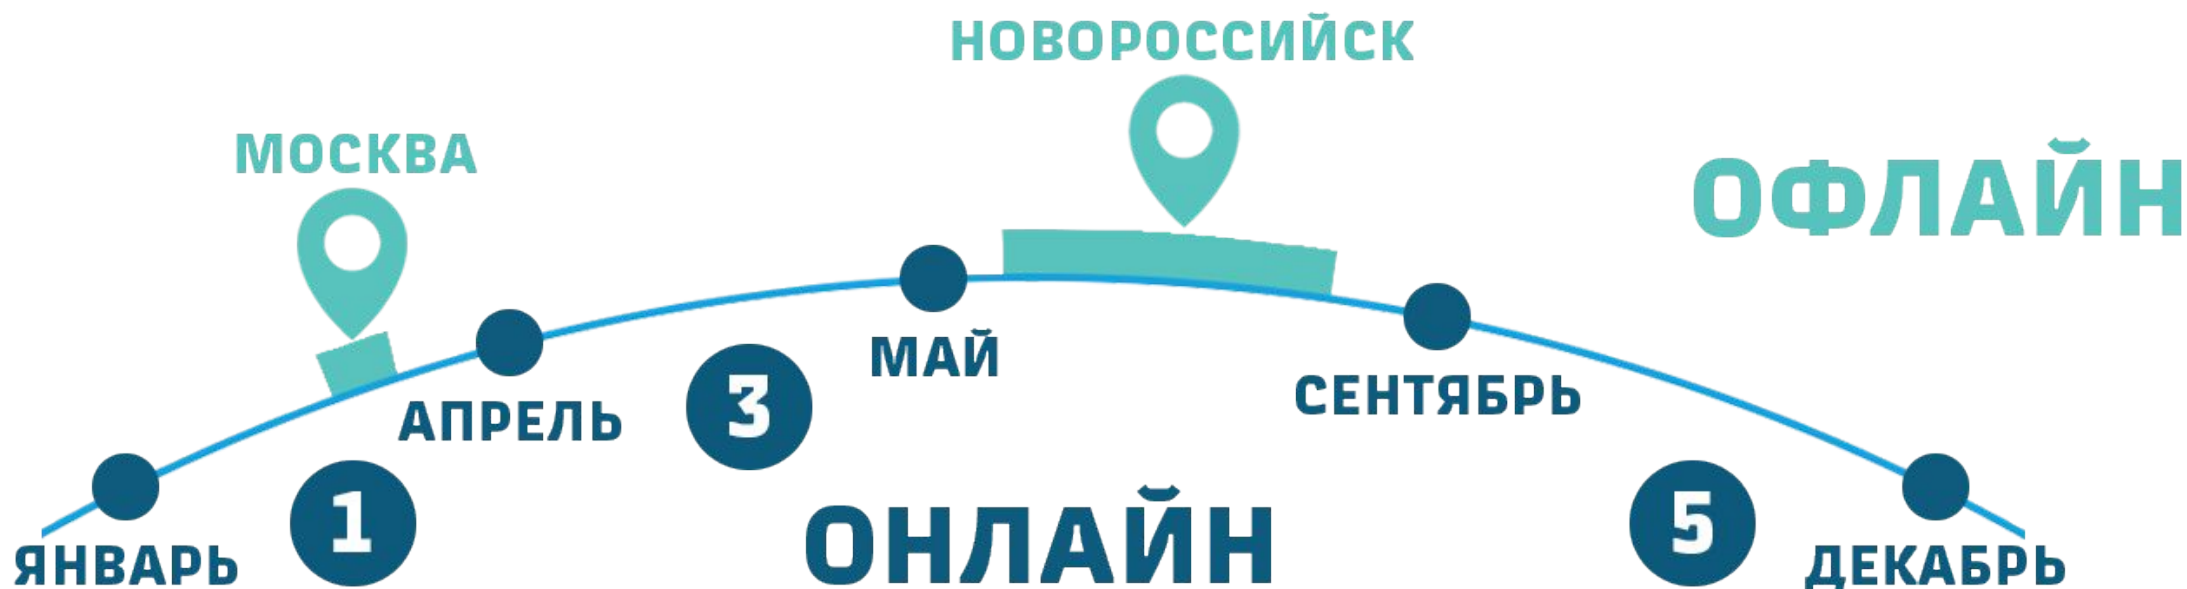

СТРАНА **ЖЕЛЕЗНЫХ** ДОРОГ

ON-LINE ON-LINE ON-LINE ON-LINE ON-LINE ON-LINE ON-LINE ON-LINE

НАША СМЕНА

Люди, меняющие мир

ВЕРСИЯ 2021

ДОРОЖНАЯ КАРТА НА 2021 ГОД

1. **ЯНВАРЬ-МАРТ** - Конкурсный отбор участников профориентационной поездки
2. **МАРТ** - Профориентационная поездка в дни весенних школьных каникул
3. **АПРЕЛЬ-МАЙ** - Образовательная программа «Экзамен без нервов»
4. **ЛЕТО 2021** - Тематические профильные смены
5. **СЕНТЯБРЬ-ДЕКАБРЬ** - **НОВЫЙ НАБОР** Онлайн-работа проектных лабораторий
6. **НОЯБРЬ** - Онлайн-смена в дни осенних школьных каникул

5 ШАГОВ К УНИКАЛЬНОЙ ПОЕЗДКЕ В МОСКВУ 22-26 МАРТА:

Зарегистрироваться на портале teen.szd.online

Заполнить анкету, приложив скан страницы дневника с итоговыми оценками (за полугодие, четверть, семестр).

Увидеть свою фамилию в списке участников и собирать чемодан! До встречи 22-26 марта в Москве

Профориентационная поездка в дни весенних каникул МАРТ 2021, МОСКВА

- Профориентационная компонента.
(встреча с руководством ОАО «РЖД»,
профориентационное тестирование, посещение РУТ (МИИТ))
- Образовательная компонента.
(коммуникационная программа с тренингами на развитие soft-skills)
- Экскурсионная компонента.
(музеи и выставки Москвы)