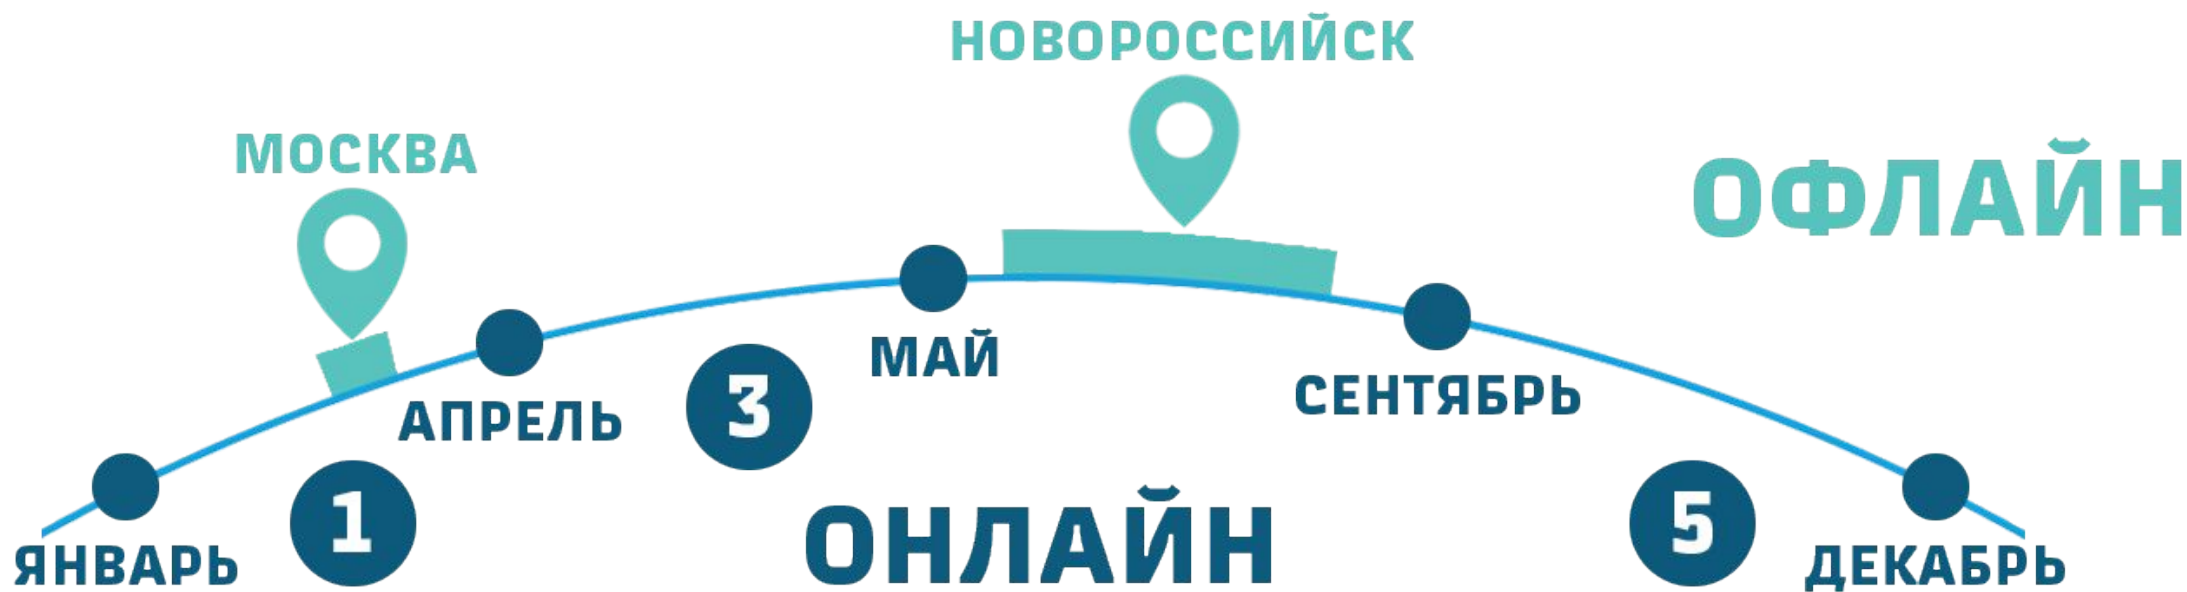

СТРАНА **ЖЕЛЕЗНЫХ** ДОРОГ

ON-LINE ON-LINE ON-LINE ON-LINE ON-LINE ON-LINE ON-LINE ON-LINE

НАША СМЕНА

Люди, меняющие мир

ВЕРСИЯ 2021

ДОРОЖНАЯ КАРТА НА 2021 ГОД

1. **ЯНВАРЬ-МАРТ** - Конкурсный отбор участников профориентационной поездки
2. **МАРТ** - Профориентационная поездка в дни весенних школьных каникул
3. **АПРЕЛЬ-МАЙ** - Образовательная программа «Экзамен без нервов»
4. **ЛЕТО 2021** - Тематические профильные смены
5. **СЕНТЯБРЬ-ДЕКАБРЬ** - **НОВЫЙ НАБОР** Онлайн-работа проектных лабораторий
6. **НОЯБРЬ** - Онлайн-смена в дни осенних школьных каникул

5 ШАГОВ К УНИКАЛЬНОЙ ПОЕЗДКЕ В МОСКВУ 22-26 МАРТА:

Зарегистрироваться на портале teen.szd.online

Заполнить анкету, приложив скан страницы дневника с итоговыми оценками (за полугодие, четверть, семестр).

Увидеть свою фамилию в списке участников

и собирать чемодан! До встречи 22-26 марта в Москве

Профориентационная поездка в дни весенних каникул МАРТ 2021, МОСКВА

- Профориентационная компонента.
(встреча с руководством ОАО «РЖД»,
профориентационное тестирование, посещение РУТ (МИИТ))
- Образовательная компонента.
(коммуникационная программа с тренингами на развитие soft-skills)
- Экскурсионная компонента.
(музеи и выставки Москвы)