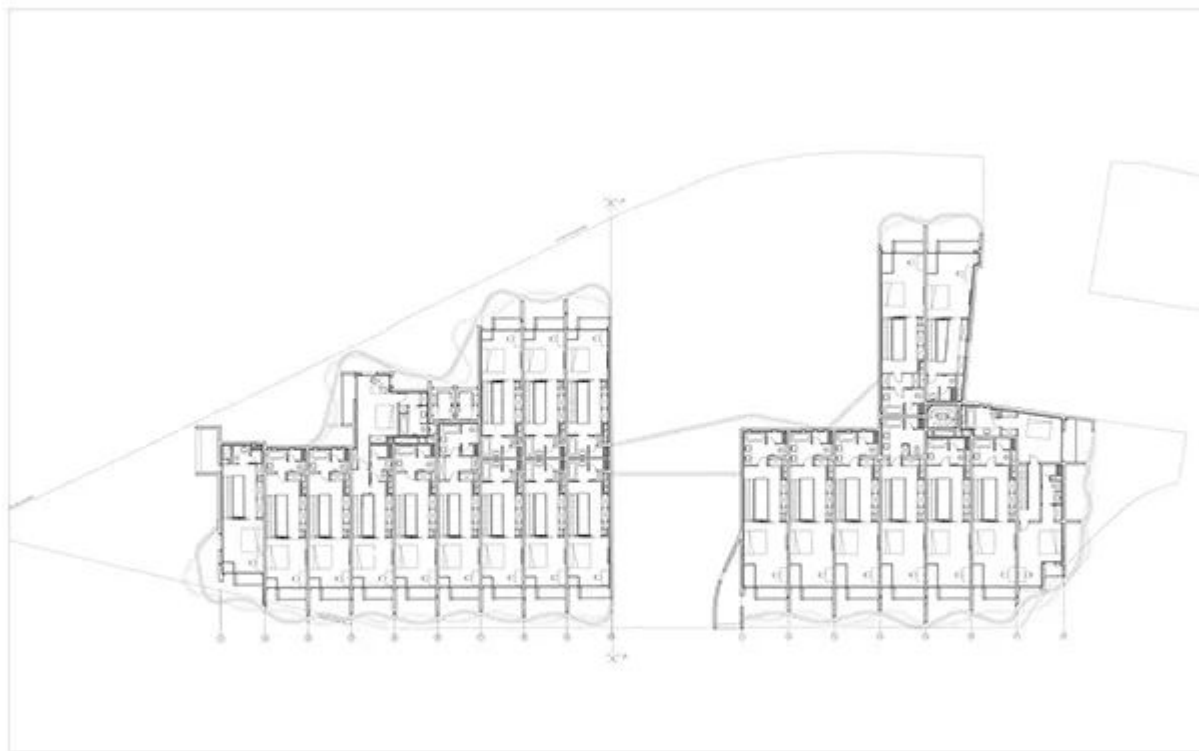

2-комнатная квартира
110 м²

1-комнатная квартира 65 м²

ЖК АFI Park Воронцовский

Россия, Москва
ул. Академика Челомея, д. 7, 2019 / 12. 2020

2-комнатная, 33.96 м²

3-комнатная, 86.07 м²

Жилой комплекс «Символ» (очередь 2А)

Россия, Москва
улица Золоторожский Вал, вл.11, 2020

Планировка однокомнатной квартиры

Планировка однокомнатной квартиры

Планировка четырехкомнатной квартиры

Жилой дом Le Stella

Монако, Ла-Кондамин,
2018

ETAGE 10