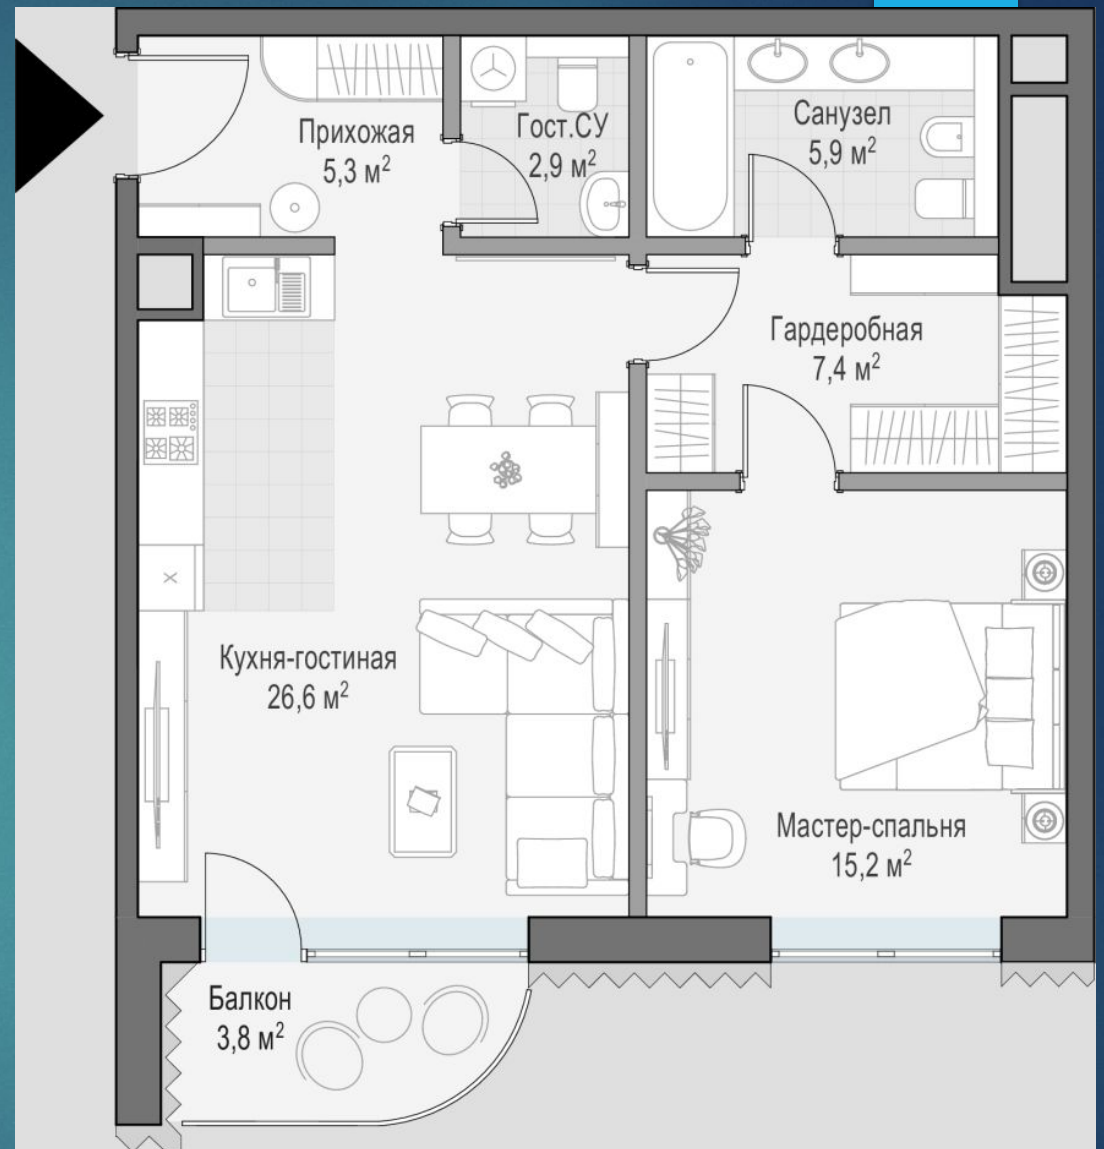

РЕФЕРАТ

ВЫПОЛНИЛА: ПИМЕНОВА А., ДАС 6.18

Комплекс Arté МК

Малайзия, Куала-Лумпур,
2020

ЖК «Лаврушинский»

Россия, Москва
Большой Толмачёвский переулок, 5, 2021

3-комнатная квартира
163 м²

1-комнатная квартира 64 м²

2-комнатная квартира
110 м²

1-комнатная квартира 65 м²

ЖК АFI Park Воронцовский

Россия, Москва
ул. Академика Челомея, д. 7, 2019 / 12. 2020

2-комнатная, 33.96 м²

3-комнатная, 86.07 м²

Жилой комплекс «Символ» (очередь 2А)

Россия, Москва
улица Золоторожский Вал, вл.11, 2020

Планировка однокомнатной квартиры

Планировка однокомнатной квартиры

Планировка четырехкомнатной квартиры

ЖИЛОЙ ДОМ Le Stella

Монако, Ла-Кондамин,
2018

ETAGE 10