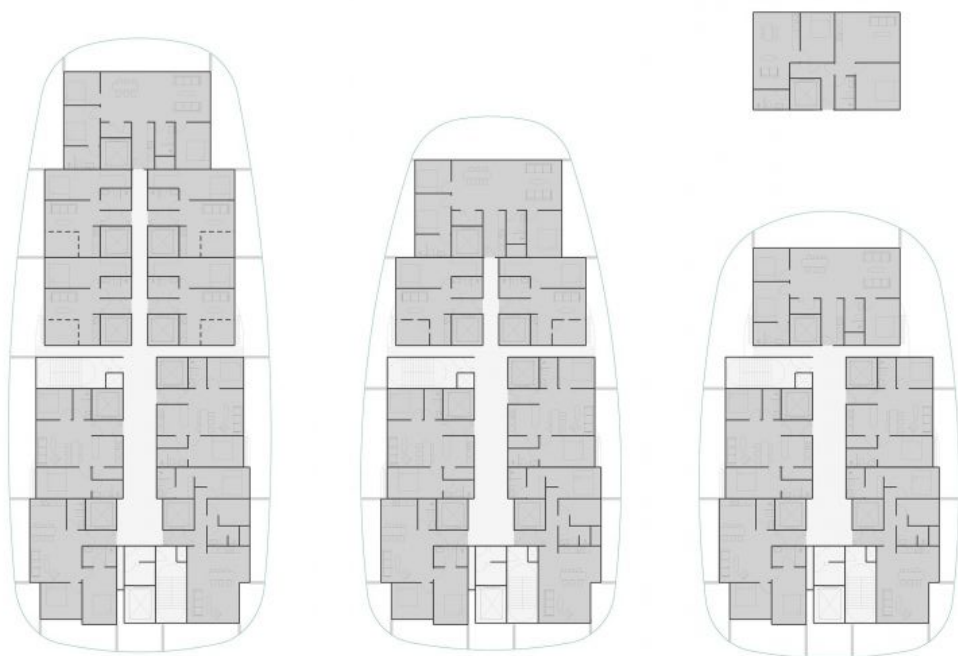

РЕФЕРАТ

ВЫПОЛНИЛА: ПИМЕНОВА А., ДАС 6.18

Комплекс Arté МК

Малайзия, Куала-Лумпур,
2020

ЖК «Лаврушинский»

Россия, Москва
Большой Толмачёвский переулок, 5, 2021

3-комнатная квартира
163 м²

1-комнатная квартира 64 м²

2-комнатная квартира
110 м²

1-комнатная квартира 65 м²

ЖК АFI Park Воронцовский

Россия, Москва
ул. Академика Челомея, д. 7, 2019 / 12. 2020

2-комнатная, 33.96 м²

3-комнатная, 86.07 м²

Жилой комплекс «Символ» (очередь 2А)

Россия, Москва
улица Золоторожский Вал, вл.11, 2020

Планировка однокомнатной квартиры

Планировка однокомнатной квартиры

Планировка четырехкомнатной квартиры

ЖИЛОЙ ДОМ Le Stella

Монако, Ла-Кондамин,
2018

ETAGE 10