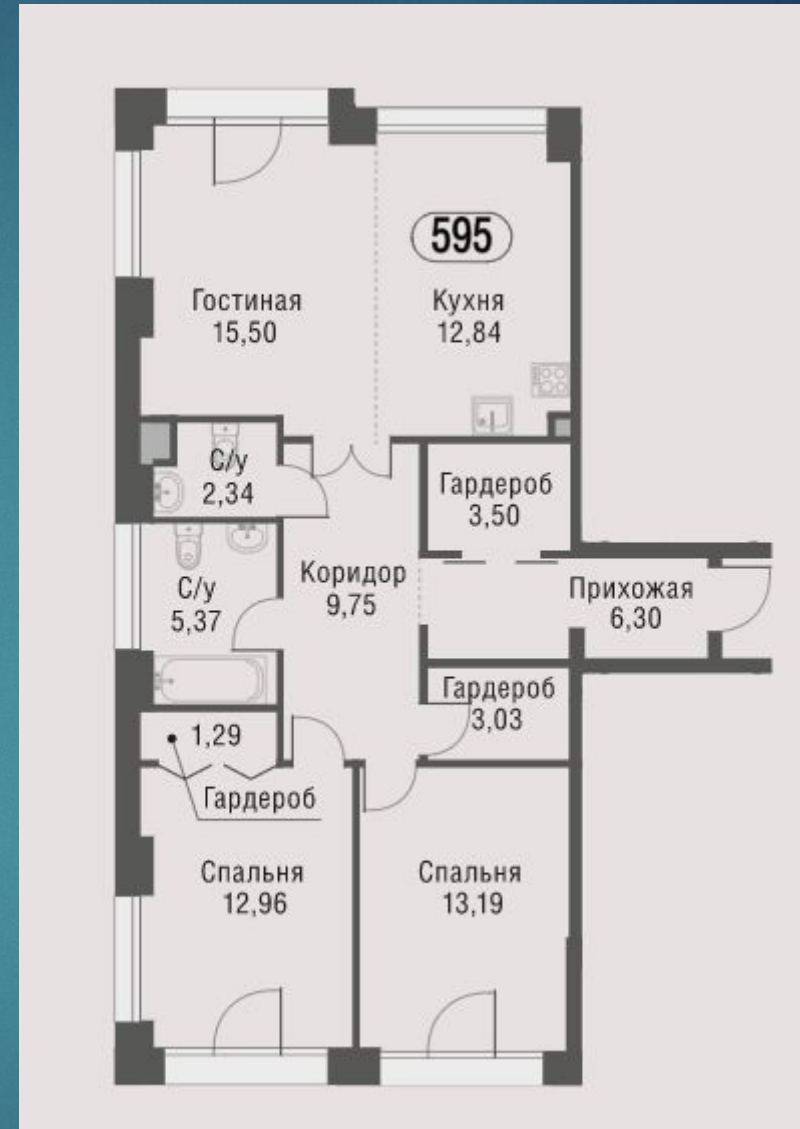

РЕФЕРАТ

ВЫПОЛНИЛА: ПИМЕНОВА А., ДАС 6.18

Комплекс Arté МК

Малайзия, Куала-Лумпур,
2020

ЖК «Лаврушинский»

Россия, Москва
Большой Толмачёвский переулок, 5, 2021

3-комнатная квартира
163 м²

1-комнатная квартира 64 м²

2-комнатная квартира
110 м²

1-комнатная квартира 65 м²

ЖК АFI Park Воронцовский

Россия, Москва
ул. Академика Челомея, д. 7, 2019 / 12. 2020

2-комнатная, 33.96 м²

3-комнатная, 86.07 м²

Жилой комплекс «Символ» (очередь 2А)

Россия, Москва
улица Золоторожский Вал, вл.11, 2020

Планировка однокомнатной квартиры

Планировка однокомнатной квартиры

Планировка четырехкомнатной квартиры

Жилой дом Le Stella

Монако, Ла-Кондамин,
2018

ETAGE 10