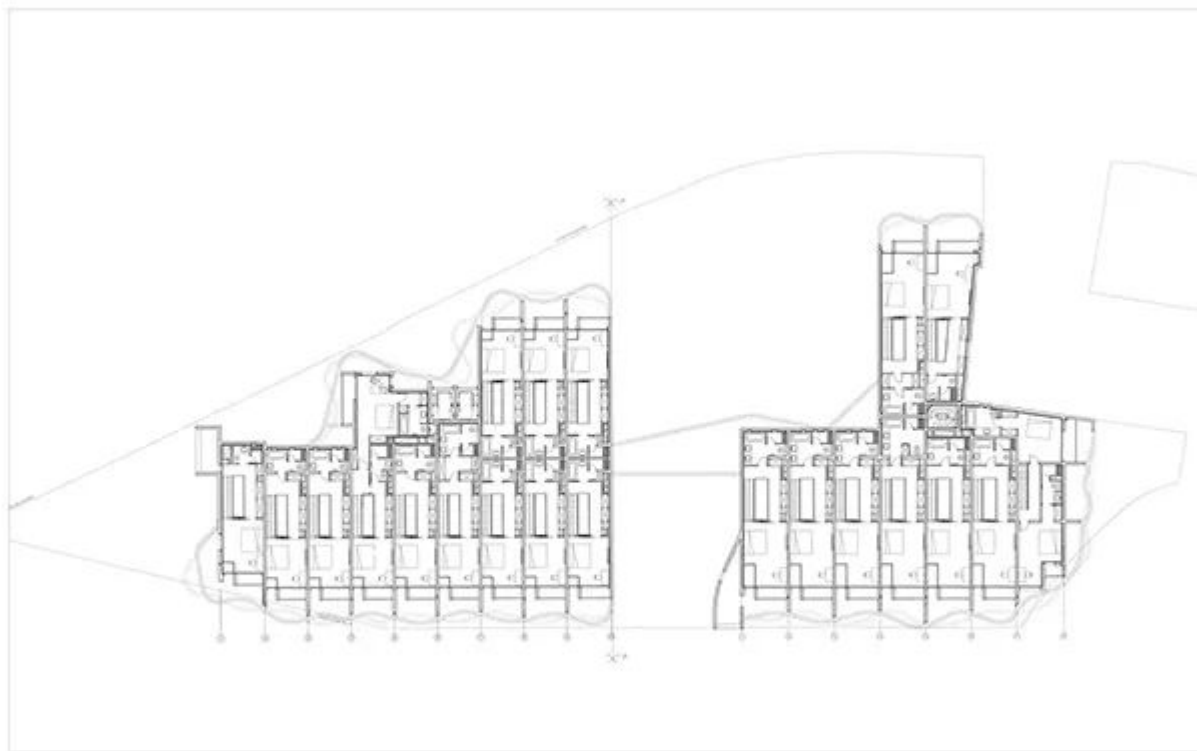

2-комнатная квартира
110 м²

1-комнатная квартира 65 м²

ЖК АFI Park Воронцовский

Россия, Москва
ул. Академика Челомея, д. 7, 2019 / 12. 2020

2-комнатная, 33.96 м²

3-комнатная, 86.07 м²

Жилой комплекс «Символ» (очередь 2А)

Россия, Москва
улица Золоторожский Вал, вл.11, 2020

Планировка однокомнатной квартиры

Планировка однокомнатной квартиры

Планировка четырехкомнатной квартиры

ЖИЛОЙ ДОМ Le Stella

Монако, Ла-Кондамин,
2018

ETAGE 10