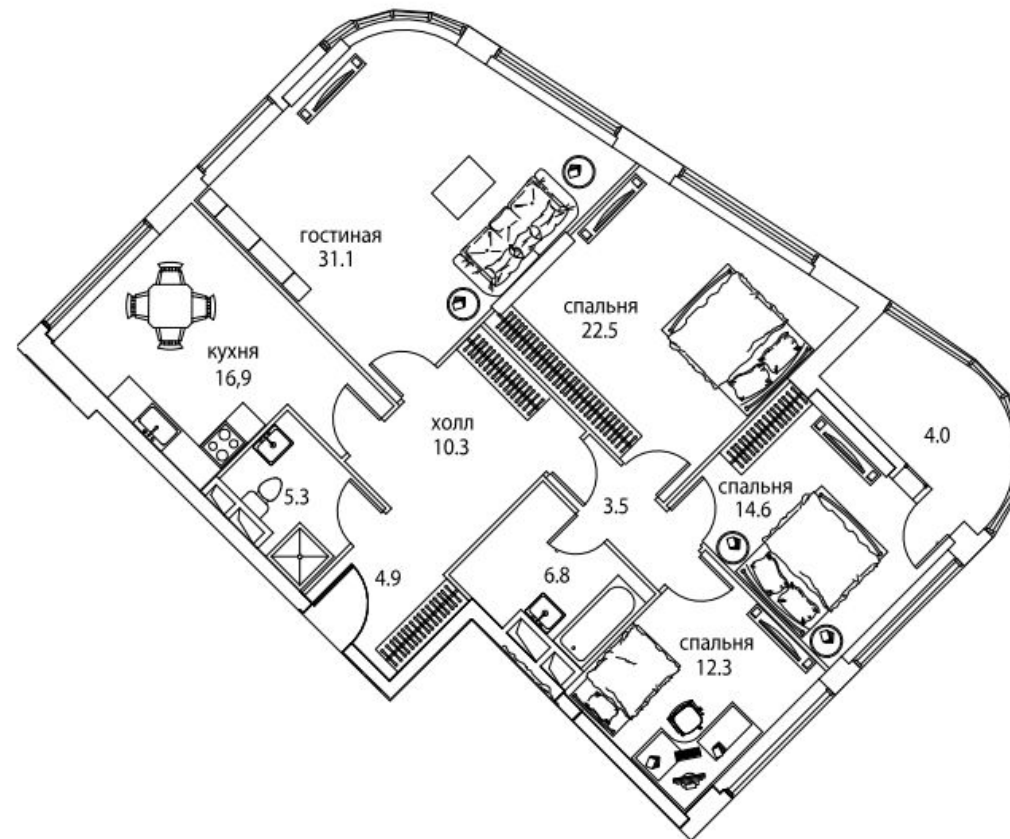

2-комнатная квартира
110 м²

1-комнатная квартира 65 м²

ЖК АFI Park Воронцовский

Россия, Москва
ул. Академика Челомея, д. 7, 2019 / 12. 2020

2-комнатная, 33.96 м²

3-комнатная, 86.07 м²

Жилой комплекс «Символ» (очередь 2А)

Россия, Москва
улица Золоторожский Вал, вл.11, 2020

Планировка однокомнатной квартиры

Планировка однокомнатной квартиры

Планировка четырехкомнатной квартиры

Жилой дом Le Stella

Монако, Ла-Кондамин,
2018

ETAGE 10