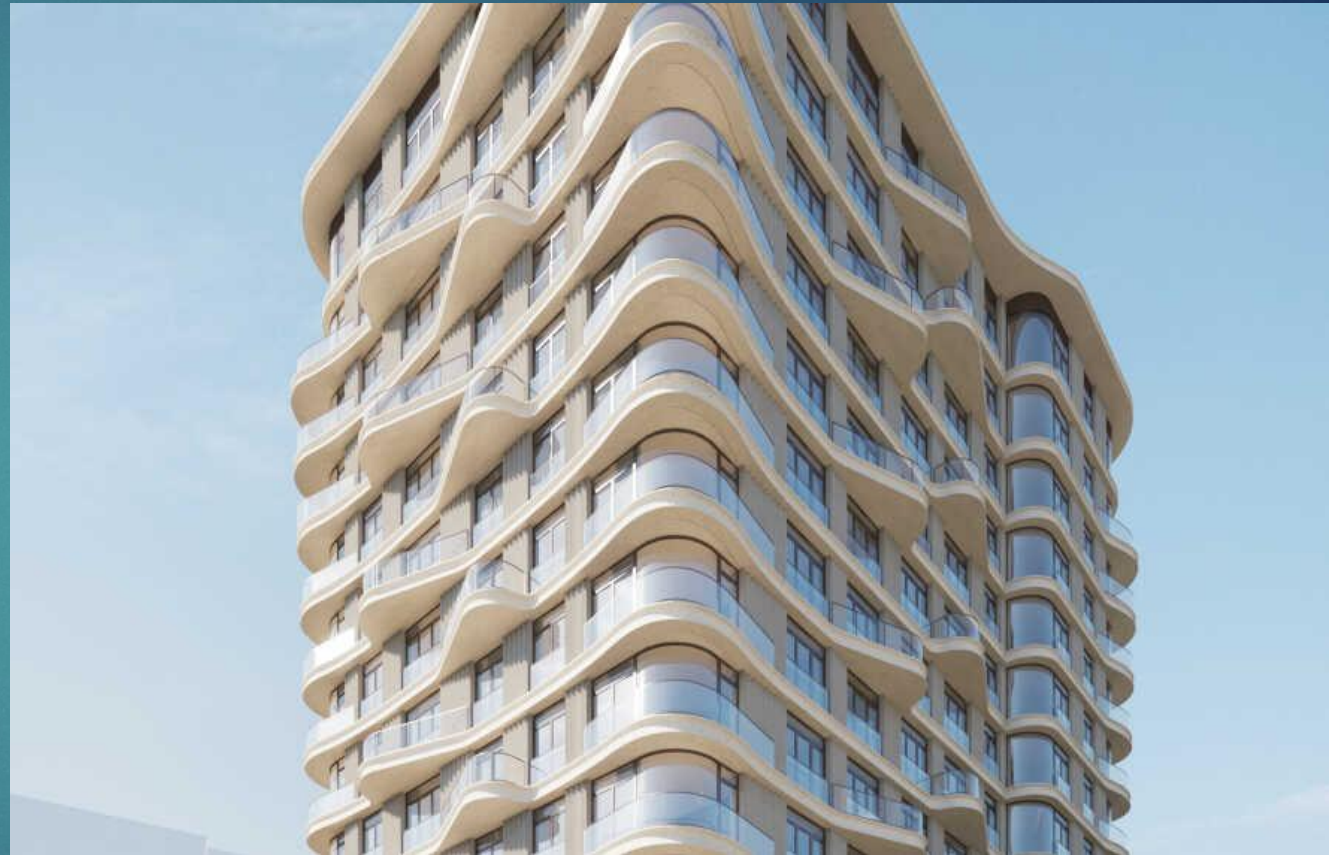

РЕФЕРАТ

ВЫПОЛНИЛА: ПИМЕНОВА А., ДАС 6.18

Комплекс Arté МК

Малайзия, Куала-Лумпур,
2020

ЖК «Лаврушинский»

Россия, Москва
Большой Толмачёвский переулок, 5, 2021

3-комнатная квартира
163 м²

1-комнатная квартира 64 м²

2-комнатная квартира
110 м²

1-комнатная квартира 65 м²

ЖК АFI Park Воронцовский

Россия, Москва
ул. Академика Челомея, д. 7, 2019 / 12. 2020

2-комнатная, 33.96 м²

3-комнатная, 86.07 м²

Жилой комплекс «Символ» (очередь 2А)