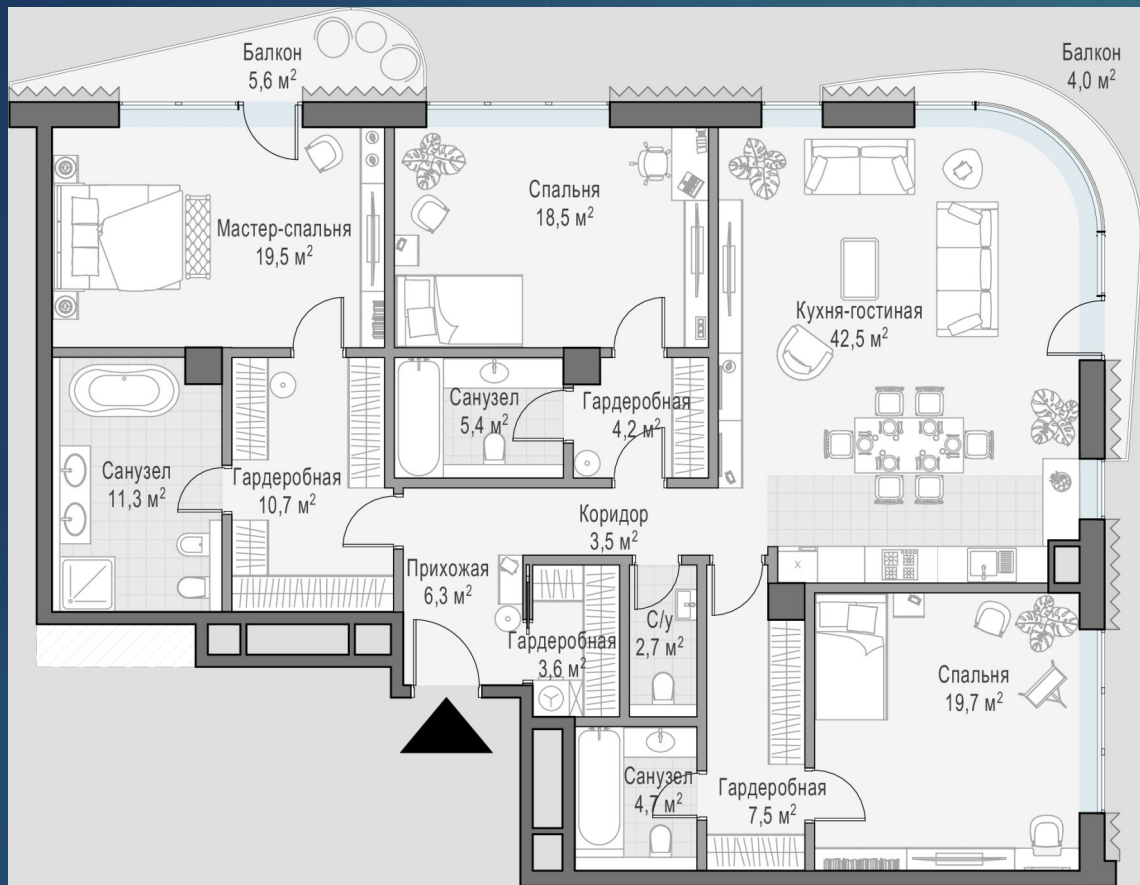

РЕФЕРАТ

ВЫПОЛНИЛА: ПИМЕНОВА А., ДАС 6.18

Комплекс Arté МК

Малайзия, Куала-Лумпур,
2020

ЖК «Лаврушинский»

Россия, Москва
Большой Толмачёвский переулок, 5, 2021

3-комнатная квартира
163 м²

1-комнатная квартира 64 м²

2-комнатная квартира
110 м²

1-комнатная квартира 65 м²

ЖК АFI Park Воронцовский

Россия, Москва
ул. Академика Челомея, д. 7, 2019 / 12. 2020

2-комнатная, 33.96 м²

3-комнатная, 86.07 м²

Жилой комплекс «Символ» (очередь 2А)

Россия, Москва
улица Золоторожский Вал, вл.11, 2020

Планировка однокомнатной квартиры

Планировка однокомнатной квартиры

Планировка четырехкомнатной квартиры

ЖИЛОЙ ДОМ Le Stella

Монако, Ла-Кондамин,
2018

ETAGE 10