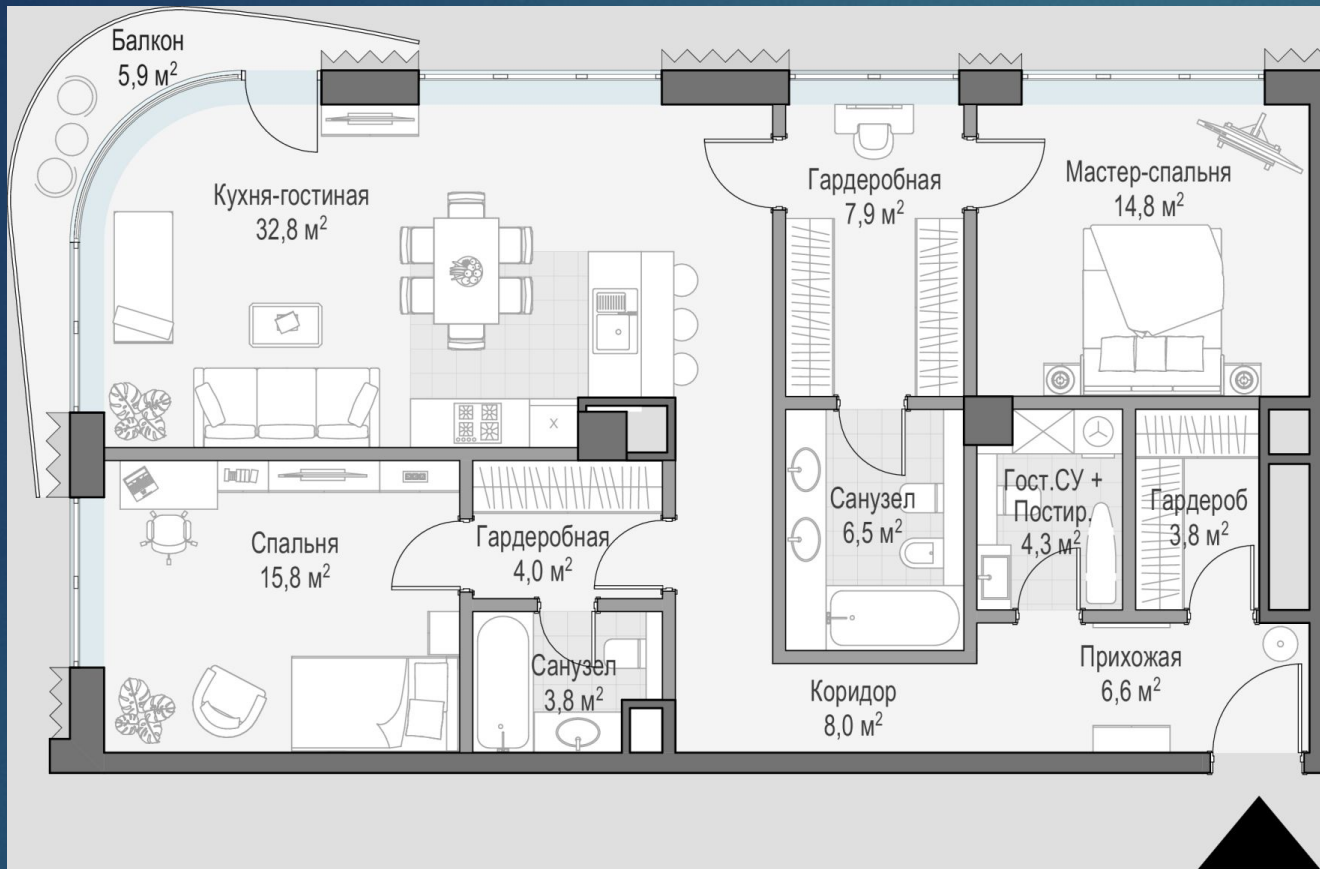

РЕФЕРАТ

ВЫПОЛНИЛА: ПИМЕНОВА А., ДАС 6.18

Комплекс Arté МК

Малайзия, Куала-Лумпур,
2020

ЖК «Лаврушинский»

Россия, Москва
Большой Толмачёвский переулок, 5, 2021

3-комнатная квартира
163 м²

1-комнатная квартира 64 м²

2-комнатная квартира
110 м²

1-комнатная квартира 65 м²

ЖК АFI Park Воронцовский

Россия, Москва
ул. Академика Челомея, д. 7, 2019 / 12. 2020

2-комнатная, 33.96 м²

3-комнатная, 86.07 м²

Жилой комплекс «Символ» (очередь 2А)

Россия, Москва
улица Золоторожский Вал, вл.11, 2020

Планировка однокомнатной квартиры

Планировка однокомнатной квартиры

Планировка четырехкомнатной квартиры

ЖИЛОЙ ДОМ Le Stella

Монако, Ла-Кондамин,
2018

ETAGE 10