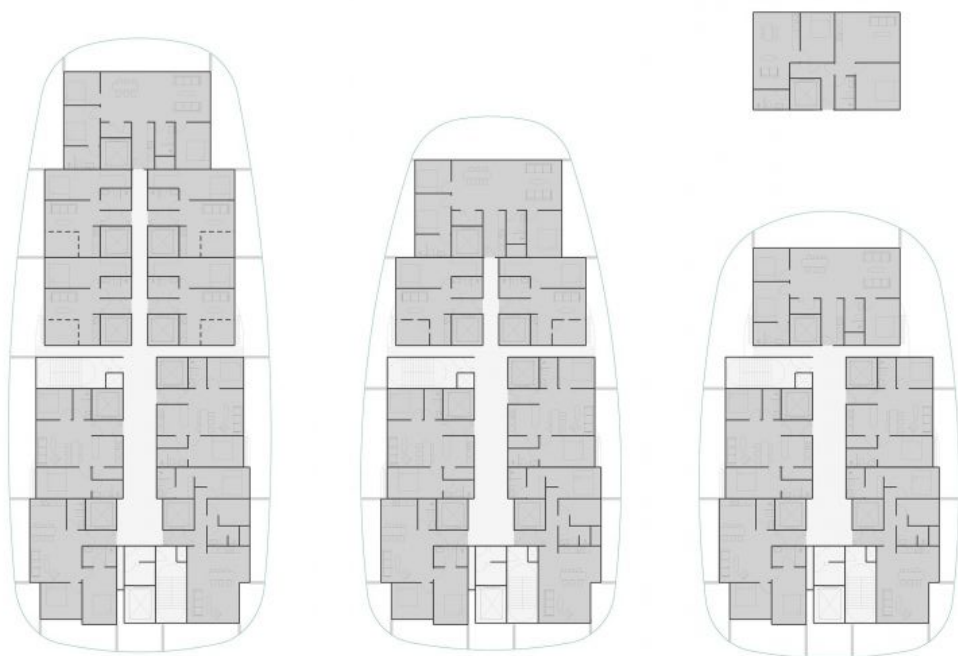

РЕФЕРАТ

ВЫПОЛНИЛА: ПИМЕНОВА А., ДАС 6.18

Комплекс Arté МК

Малайзия, Куала-Лумпур,
2020

ЖК «Лаврушинский»

Россия, Москва
Большой Толмачёвский переулок, 5, 2021

3-комнатная квартира
163 м²

1-комнатная квартира 64 м²

2-комнатная квартира
110 м²

1-комнатная квартира 65 м²

ЖК АFI Park Воронцовский

Россия, Москва
ул. Академика Челомея, д. 7, 2019 / 12. 2020

2-комнатная, 33.96 м²

3-комнатная, 86.07 м²

Жилой комплекс «Символ» (очередь 2А)

Россия, Москва
улица Золоторожский Вал, вл.11, 2020

Планировка однокомнатной квартиры

Планировка однокомнатной квартиры

Планировка четырехкомнатной квартиры

Жилой дом Le Stella

Монако, Ла-Кондамин,
2018

ETAGE 10