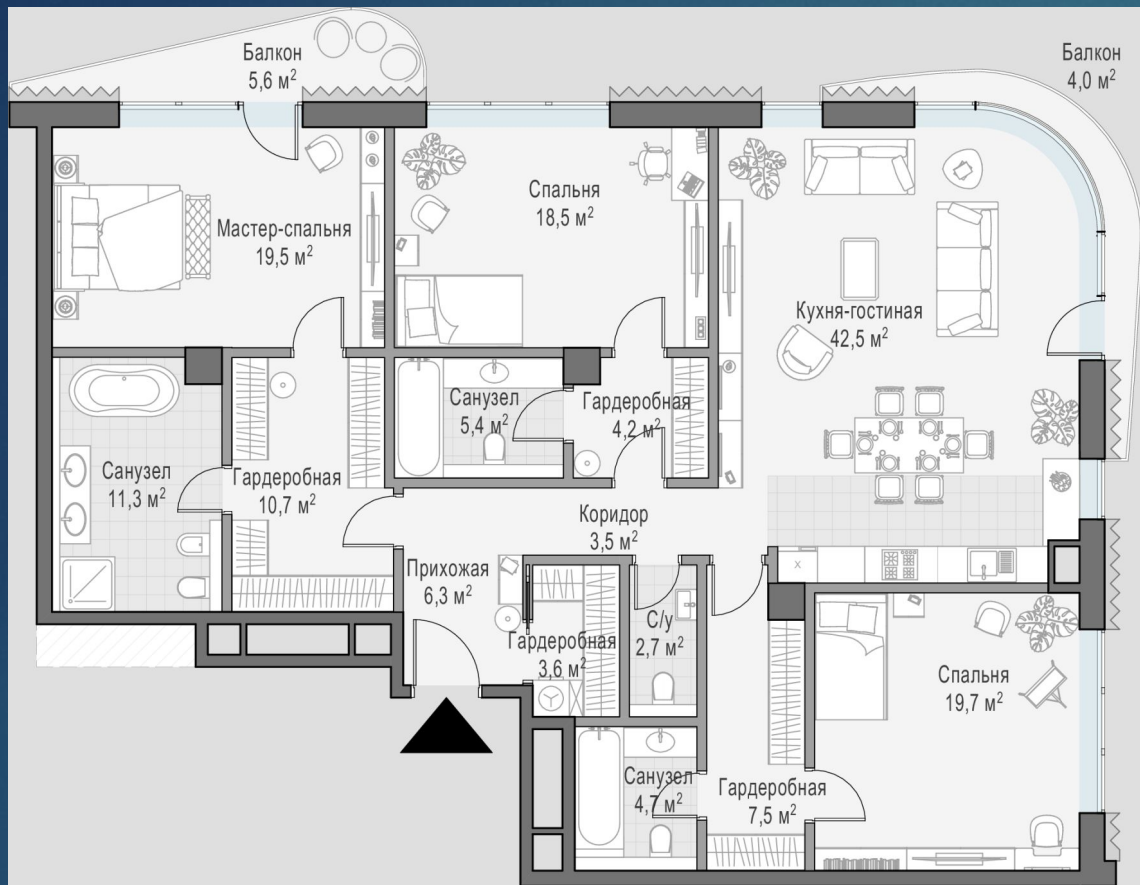

РЕФЕРАТ

ВЫПОЛНИЛА: ПИМЕНОВА А., ДАС 6.18

Комплекс Arté МК

Малайзия, Куала-Лумпур,
2020

ЖК «Лаврушинский»

Россия, Москва
Большой Толмачёвский переулок, 5, 2021

3-комнатная квартира
163 м²

1-комнатная квартира 64 м²

2-комнатная квартира
110 м²

1-комнатная квартира 65 м²

ЖК АFI Park Воронцовский

Россия, Москва
ул. Академика Челомея, д. 7, 2019 / 12. 2020

2-комнатная, 33.96 м²

3-комнатная, 86.07 м²

Жилой комплекс «Символ» (очередь 2А)

Россия, Москва
улица Золоторожский Вал, вл.11, 2020

Планировка однокомнатной квартиры

Планировка однокомнатной квартиры

Планировка четырехкомнатной квартиры

Жилой дом Le Stella

Монако, Ла-Кондамин,
2018

ETAGE 10