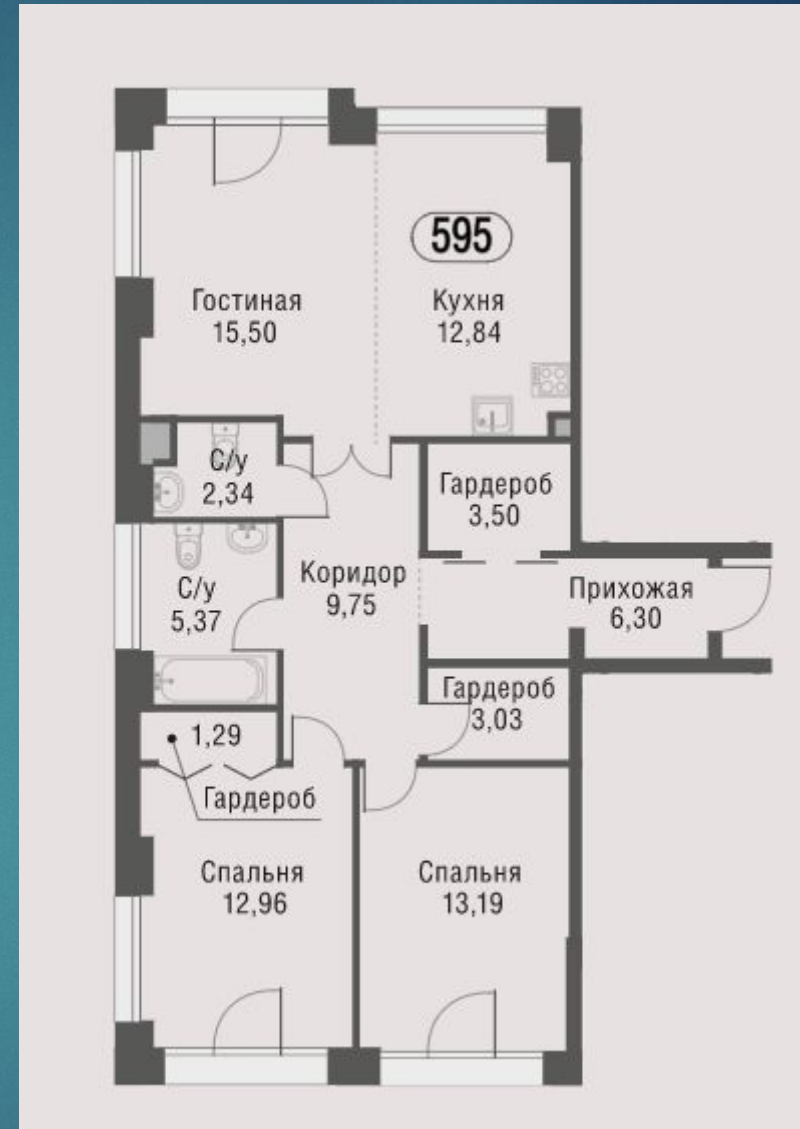

РЕФЕРАТ

ВЫПОЛНИЛА: ПИМЕНОВА А., ДАС 6.18

Комплекс Arté МК

Малайзия, Куала-Лумпур,
2020

ЖК «Лаврушинский»

Россия, Москва
Большой Толмачёвский переулок, 5, 2021

3-комнатная квартира
163 м²

1-комнатная квартира 64 м²

2-комнатная квартира
110 м²

1-комнатная квартира 65 м²

ЖК АFI Park Воронцовский

Россия, Москва
ул. Академика Челомея, д. 7, 2019 / 12. 2020

2-комнатная, 33.96 м²

3-комнатная, 86.07 м²

Жилой комплекс «Символ» (очередь 2А)

Россия, Москва
улица Золоторожский Вал, вл.11, 2020

Планировка однокомнатной квартиры

Планировка однокомнатной квартиры

Планировка четырехкомнатной квартиры

ЖИЛОЙ ДОМ Le Stella

Монако, Ла-Кондамин,
2018

ETAGE 10