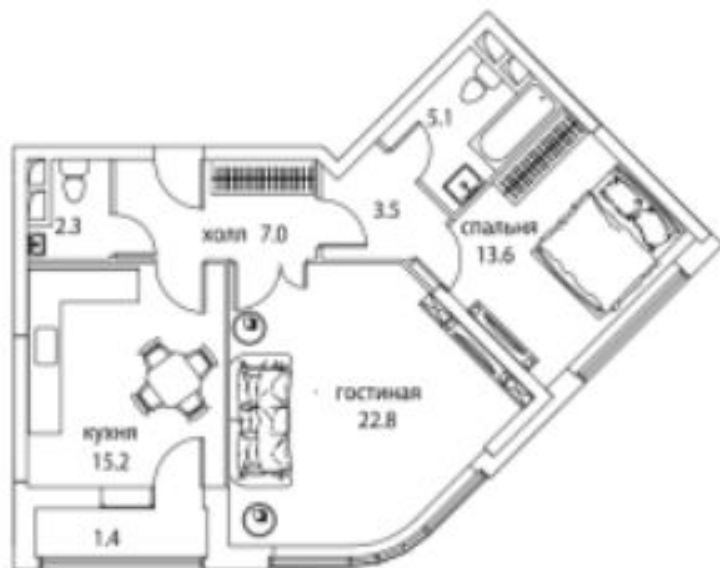

2-комнатная квартира
110 м²

1-комнатная квартира 65 м²

ЖК АFI Park Воронцовский

Россия, Москва
ул. Академика Челомея, д. 7, 2019 / 12. 2020

2-комнатная, 33.96 м²

3-комнатная, 86.07 м²

Жилой комплекс «Символ» (очередь 2А)

Россия, Москва
улица Золоторожский Вал, вл.11, 2020

Планировка однокомнатной квартиры

Планировка однокомнатной квартиры

Планировка четырехкомнатной квартиры

Жилой дом Le Stella

Монако, Ла-Кондамин,
2018

ETAGE 10