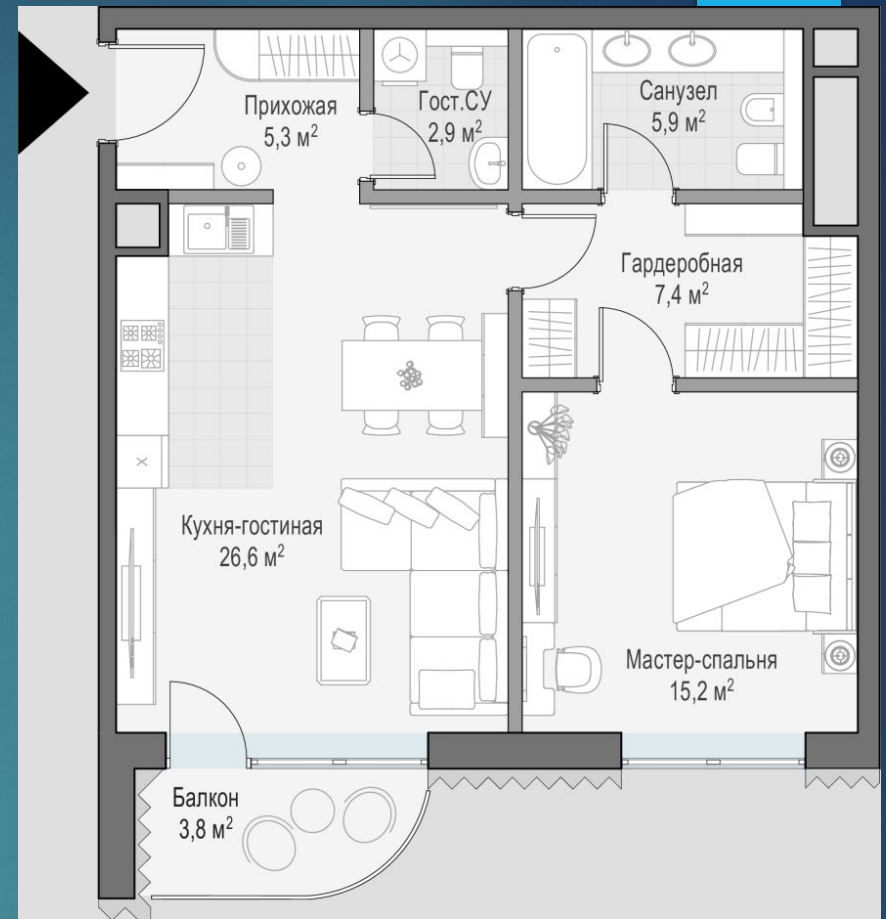

РЕФЕРАТ

ВЫПОЛНИЛА: ПИМЕНОВА А., ДАС 6.18

Комплекс Arté МК

Малайзия, Куала-Лумпур,
2020

ЖК «Лаврушинский»

Россия, Москва
Большой Толмачёвский переулок, 5, 2021

3-комнатная квартира
163 м²

1-комнатная квартира 64 м²

2-комнатная квартира
110 м²

1-комнатная квартира 65 м²

ЖК АFI Park Воронцовский

Россия, Москва
ул. Академика Челомея, д. 7, 2019 / 12. 2020

2-комнатная, 33.96 м²

3-комнатная, 86.07 м²

Жилой комплекс «Символ» (очередь 2А)

Россия, Москва
улица Золоторожский Вал, вл.11, 2020

Планировка однокомнатной квартиры

Планировка однокомнатной квартиры

Планировка четырехкомнатной квартиры

Жилой дом Le Stella

Монако, Ла-Кондамин,
2018

ETAGE 10