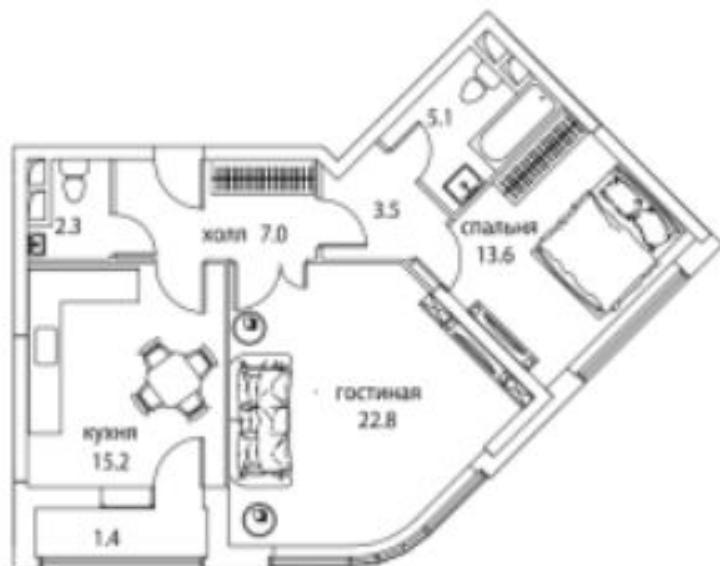

2-комнатная квартира
110 м²

1-комнатная квартира 65 м²

ЖК АFI Park Воронцовский

Россия, Москва
ул. Академика Челомея, д. 7, 2019 / 12. 2020

2-комнатная, 33.96 м²

3-комнатная, 86.07 м²

Жилой комплекс «Символ» (очередь 2А)

Россия, Москва
улица Золоторожский Вал, вл.11, 2020

Планировка однокомнатной квартиры

Планировка однокомнатной квартиры

Планировка четырехкомнатной квартиры

ЖИЛОЙ ДОМ Le Stella

Монако, Ла-Кондамин,
2018

ETAGE 10