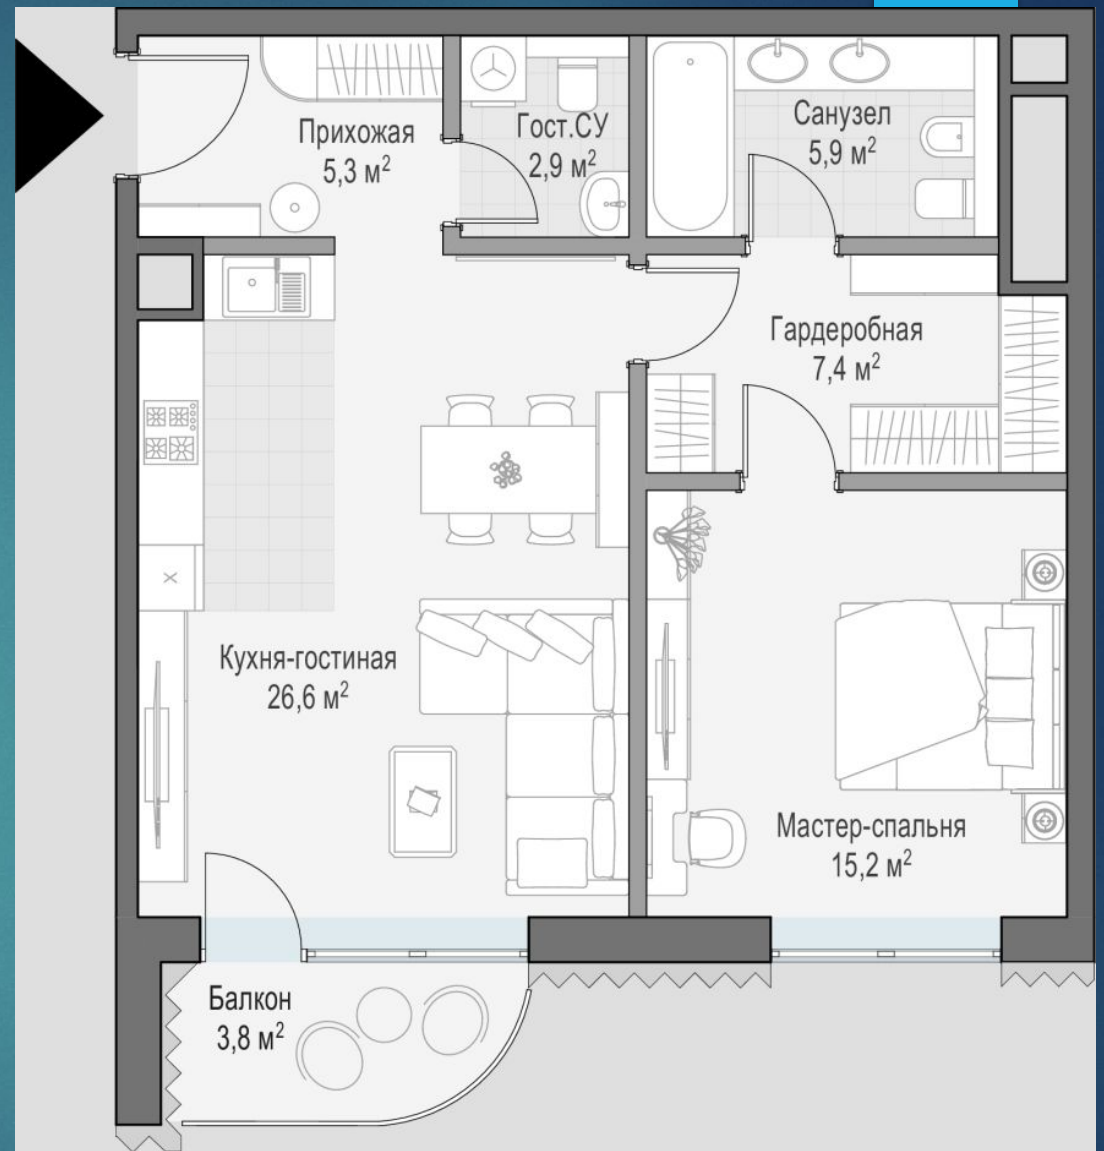

РЕФЕРАТ

ВЫПОЛНИЛА: ПИМЕНОВА А., ДАС 6.18

Комплекс Arté МК

Малайзия, Куала-Лумпур,
2020

ЖК «Лаврушинский»

Россия, Москва
Большой Толмачёвский переулок, 5, 2021

3-комнатная квартира
163 м²

1-комнатная квартира 64 м²

2-комнатная квартира
110 м²

1-комнатная квартира 65 м²

ЖК АFI Park Воронцовский

Россия, Москва
ул. Академика Челомея, д. 7, 2019 / 12. 2020

2-комнатная, 33.96 м²

3-комнатная, 86.07 м²

Жилой комплекс «Символ» (очередь 2А)

Россия, Москва
улица Золоторожский Вал, вл.11, 2020

Планировка однокомнатной квартиры

Планировка однокомнатной квартиры

Планировка четырехкомнатной квартиры

Жилой дом Le Stella

Монако, Ла-Кондамин,
2018

ETAGE 10