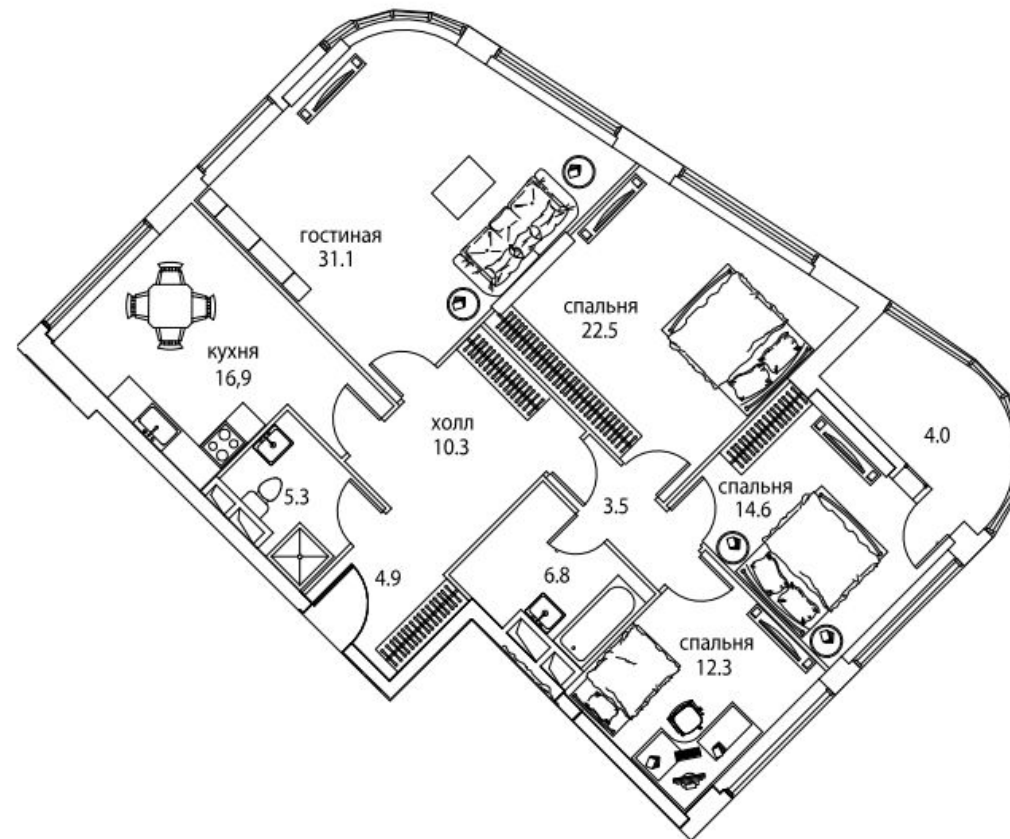

2-комнатная квартира
110 м²

1-комнатная квартира 65 м²

ЖК АFI Park Воронцовский

Россия, Москва
ул. Академика Челомея, д. 7, 2019 / 12. 2020

2-комнатная, 33.96 м²

3-комнатная, 86.07 м²

Жилой комплекс «Символ» (очередь 2А)

Россия, Москва
улица Золоторожский Вал, вл.11, 2020

Планировка однокомнатной квартиры

Планировка однокомнатной квартиры

Планировка четырехкомнатной квартиры

ЖИЛОЙ ДОМ Le Stella

Монако, Ла-Кондамин,
2018

ETAGE 10