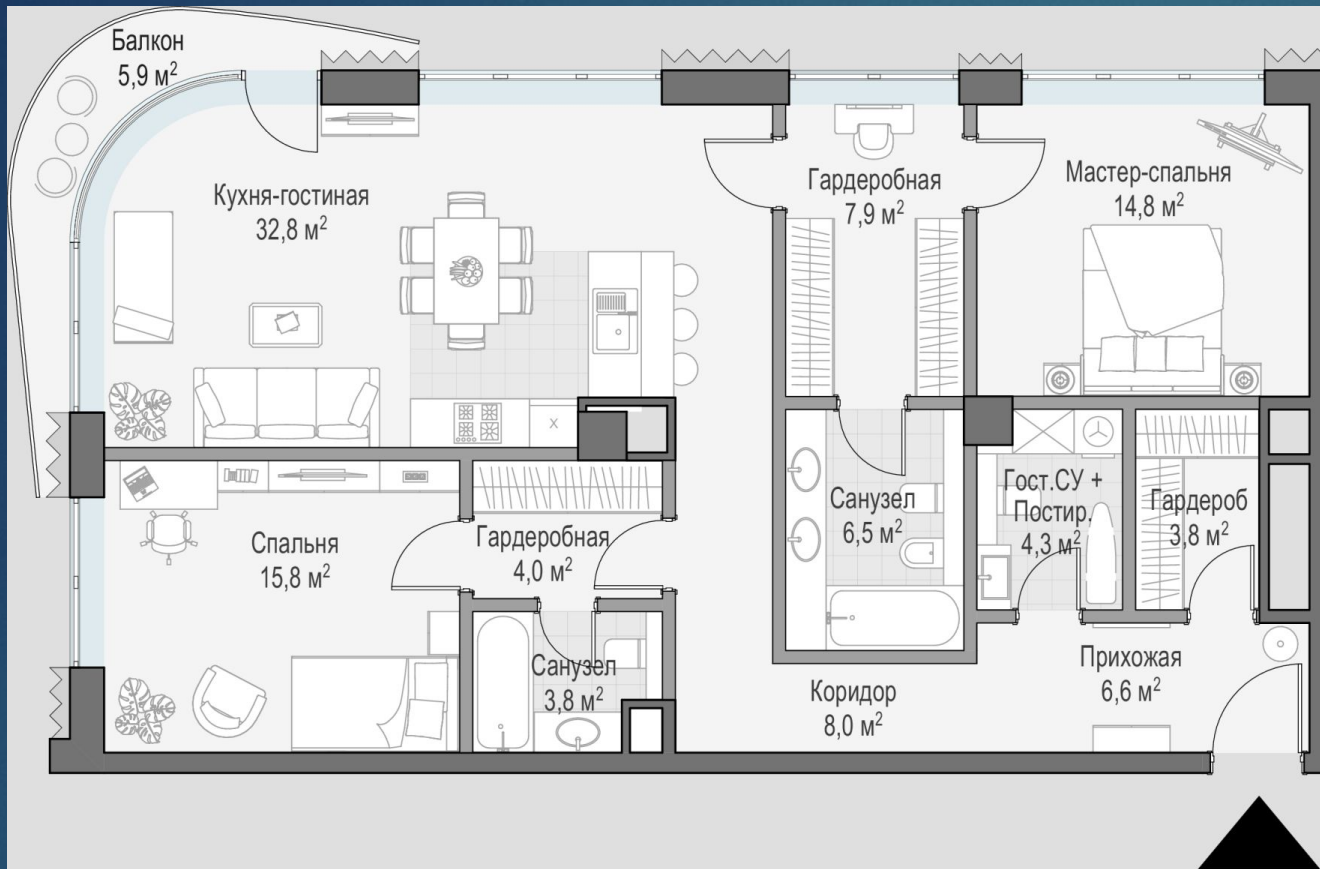

РЕФЕРАТ

ВЫПОЛНИЛА: ПИМЕНОВА А., ДАС 6.18

Комплекс Arté МК

Малайзия, Куала-Лумпур,
2020

ЖК «Лаврушинский»

Россия, Москва
Большой Толмачёвский переулок, 5, 2021

3-комнатная квартира
163 м²

1-комнатная квартира 64 м²

2-комнатная квартира
110 м²

1-комнатная квартира 65 м²

ЖК АFI Park Воронцовский

Россия, Москва
ул. Академика Челомея, д. 7, 2019 / 12. 2020

2-комнатная, 33.96 м²

3-комнатная, 86.07 м²

Жилой комплекс «Символ» (очередь 2А)

Россия, Москва
улица Золоторожский Вал, вл.11, 2020

Планировка однокомнатной квартиры

Планировка однокомнатной квартиры

Планировка четырехкомнатной квартиры

Жилой дом Le Stella

Монако, Ла-Кондамин,
2018

ETAGE 10