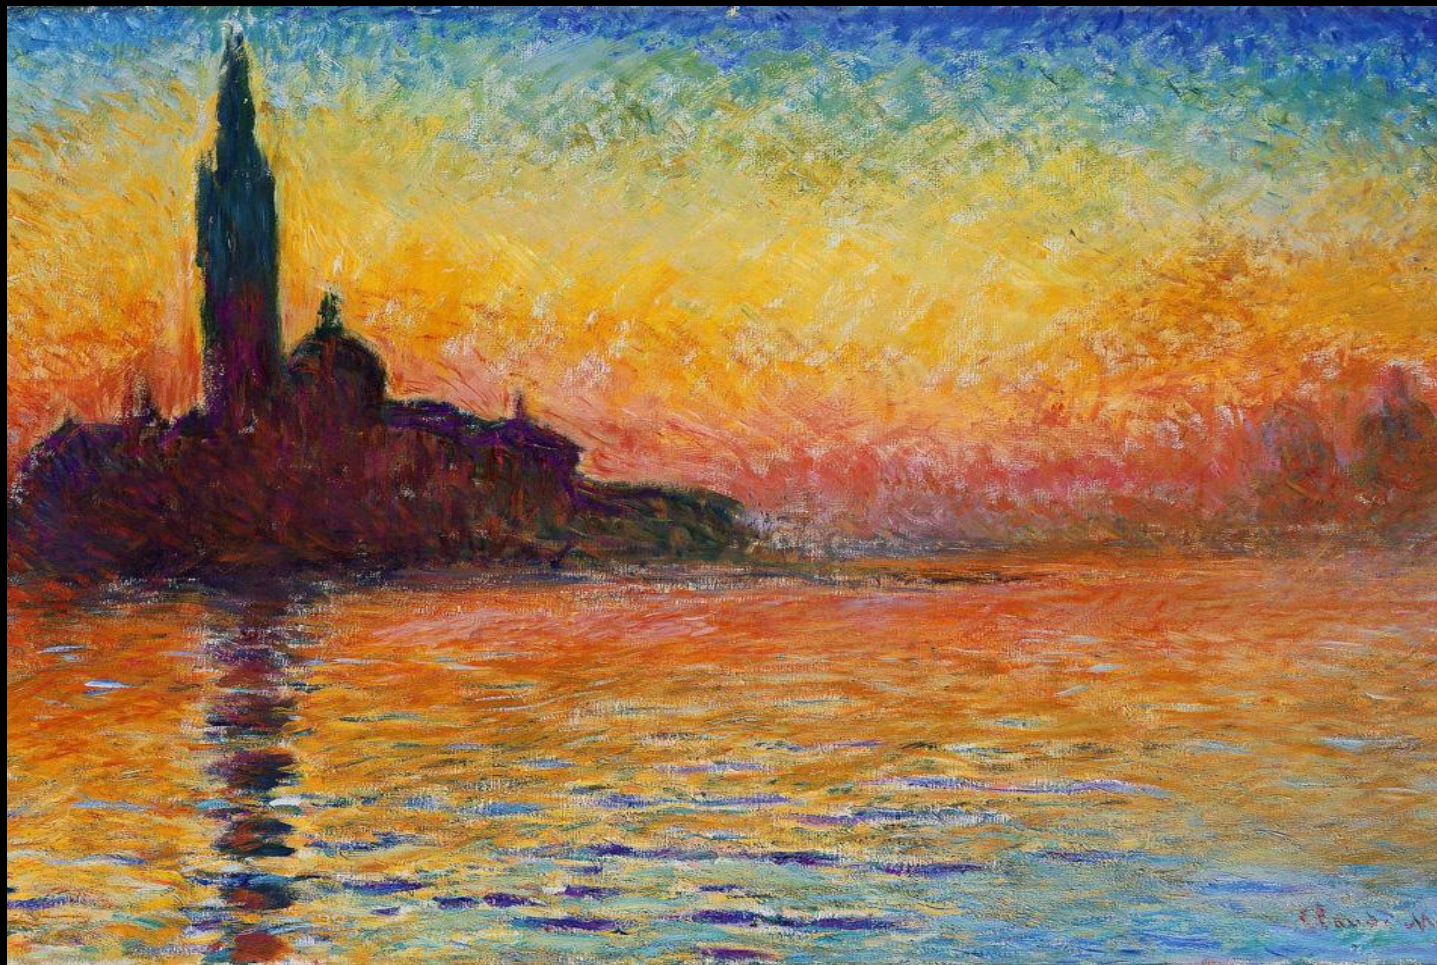

КЛОД МОНЕ

Творец впечатлений и создатель импрессионизма
(1840-1926)

Выполнила : Белова Катя, 9А

«Прогулка . Дама с зонтиком»

1875

«Впечатление .
Восходящее солнце»

| 1872

«Ирисы в саду Моне»

1899-1900

«Дорожка в саду Моне в Живерни»

1902

«Водяные лилии»

1905

«Завтрак на траве»

1965-1966

«Дама в зелёном»

1866

«Сан-Джорджо Манджоре в сумерках»

1908

1899-1905

«Парламент»

«Маки»

1872-1873

«Горы Эстерель»