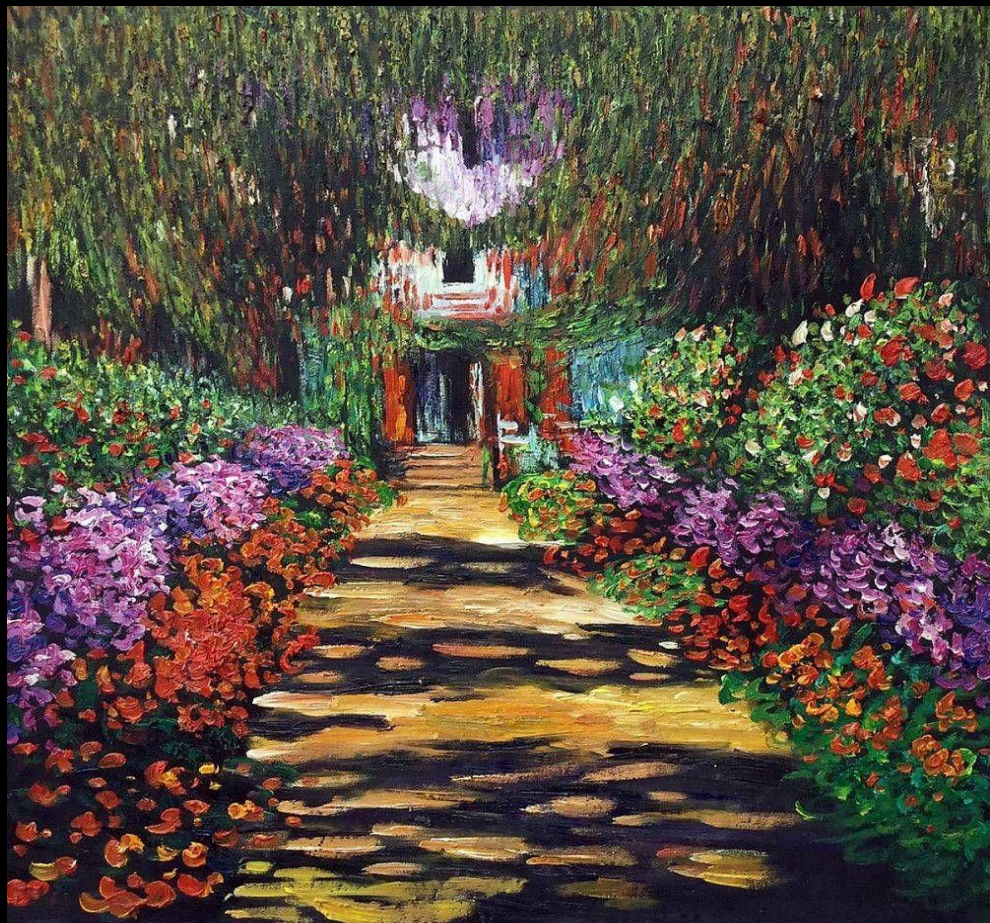

КЛОД МОНЕ

Творец впечатлений и создатель импрессионизма
(1840-1926)

Выполнила : Белова Катя,9А

«Прогулка . Дама с зонтиком»

| 1875

«Впечатление .
Восходящее солнце»

| 1872

«Ирисы в саду Моне»

1899-1900

«Дорожка в саду Моне в Живерни»

1902

«Водяные лилии»

1905

«Завтрак на траве»

1965-1966

«Дама в зелёном»

1866

«Сан-Джорджо Манджоре в сумерках»

1908

1899-1905

«Парламент»

«Маки»

1872-1873

«Горы Эстерель»