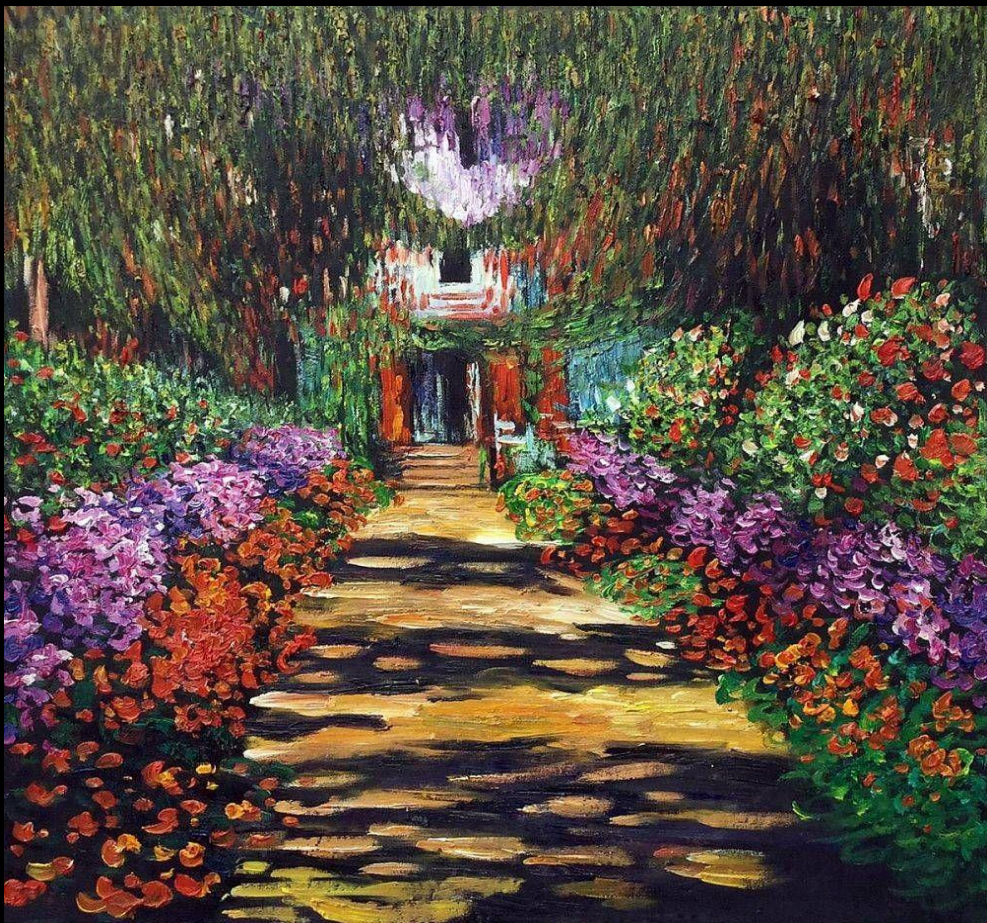

КЛОД МОНЕ

Творец впечатлений и создатель импрессионизма
(1840-1926)

Выполнила : Белова Катя, 9А

«Прогулка . Дама с зонтиком»

1875

«Впечатление .
Восходящее солнце»

| 1872

«Ирисы в саду Моне»

1899-1900

«Дорожка в саду Моне в Живерни»

1902

«Водяные лилии»

1905

«Завтрак на траве»

1965-1966

«Дама в зелёном»

1866

«Сан-Джорджо Манджоре в сумерках»

1908

1899-1905

«Парламент»

«Маки»

1872-1873

«Горы Эстерель»