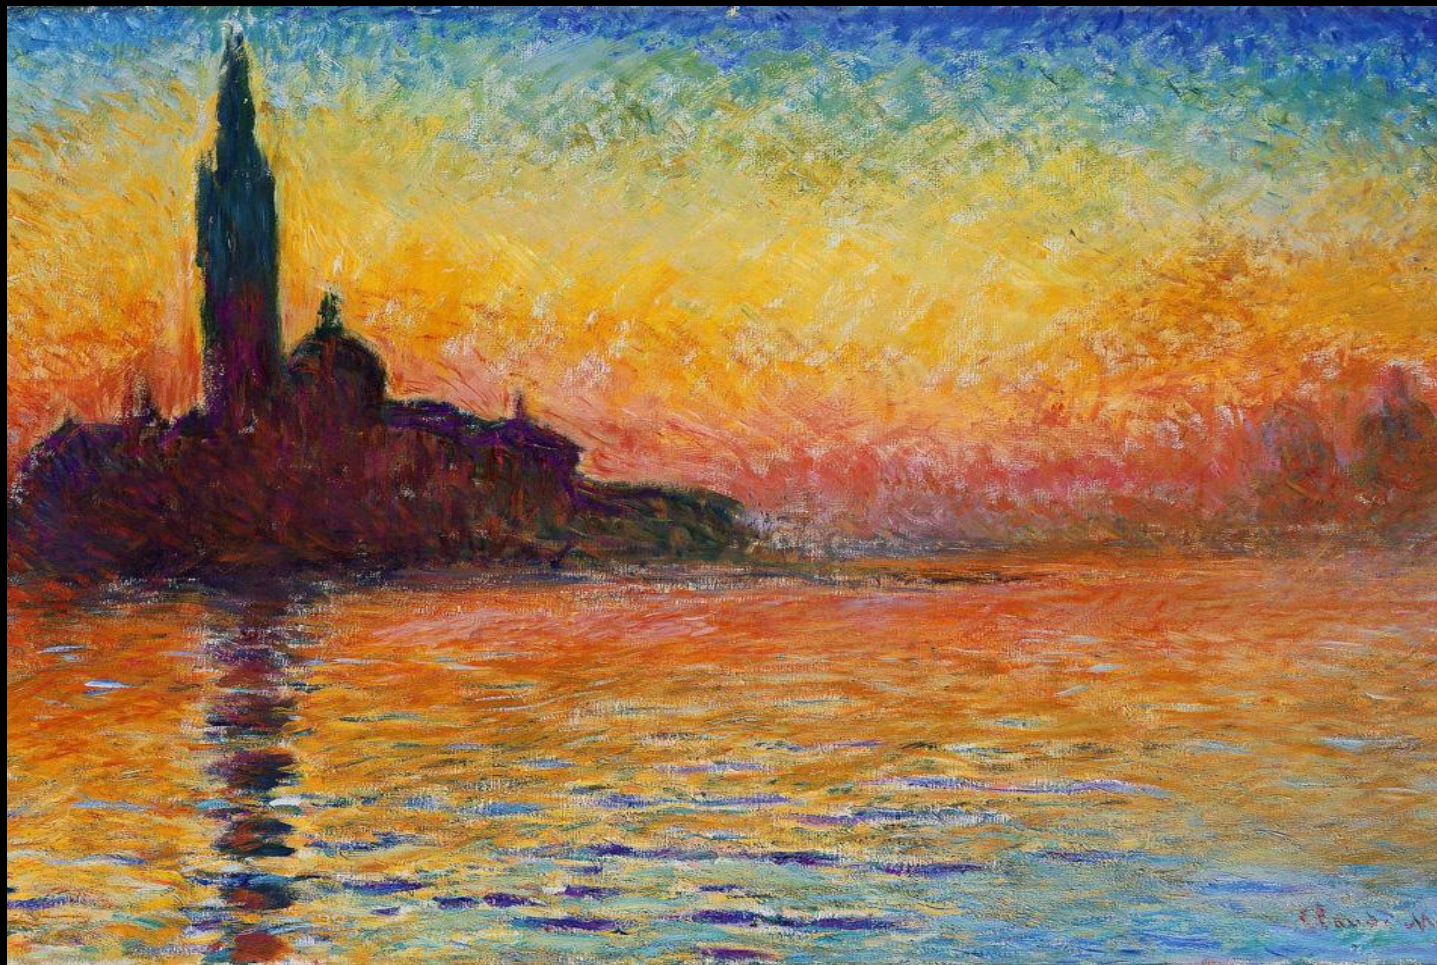

КЛОД МОНЕ

Творец впечатлений и создатель импрессионизма
(1840-1926)

Выполнила : Белова Катя,9А

«Прогулка . Дама с зонтиком»

1875

«Впечатление .
Восходящее солнце»

| 1872

«Ирисы в саду Моне»

1899-1900

«Дорожка в саду Моне в Живерни»

1902

«Водяные лилии»

1905

«Завтрак на траве»

1965-1966

«Дама в зелёном»

1866

«Сан-Джорджо Манджоре в сумерках»

1908

1899-1905

«Парламент»

«Маки»

1872-1873

«Горы Эстерель»