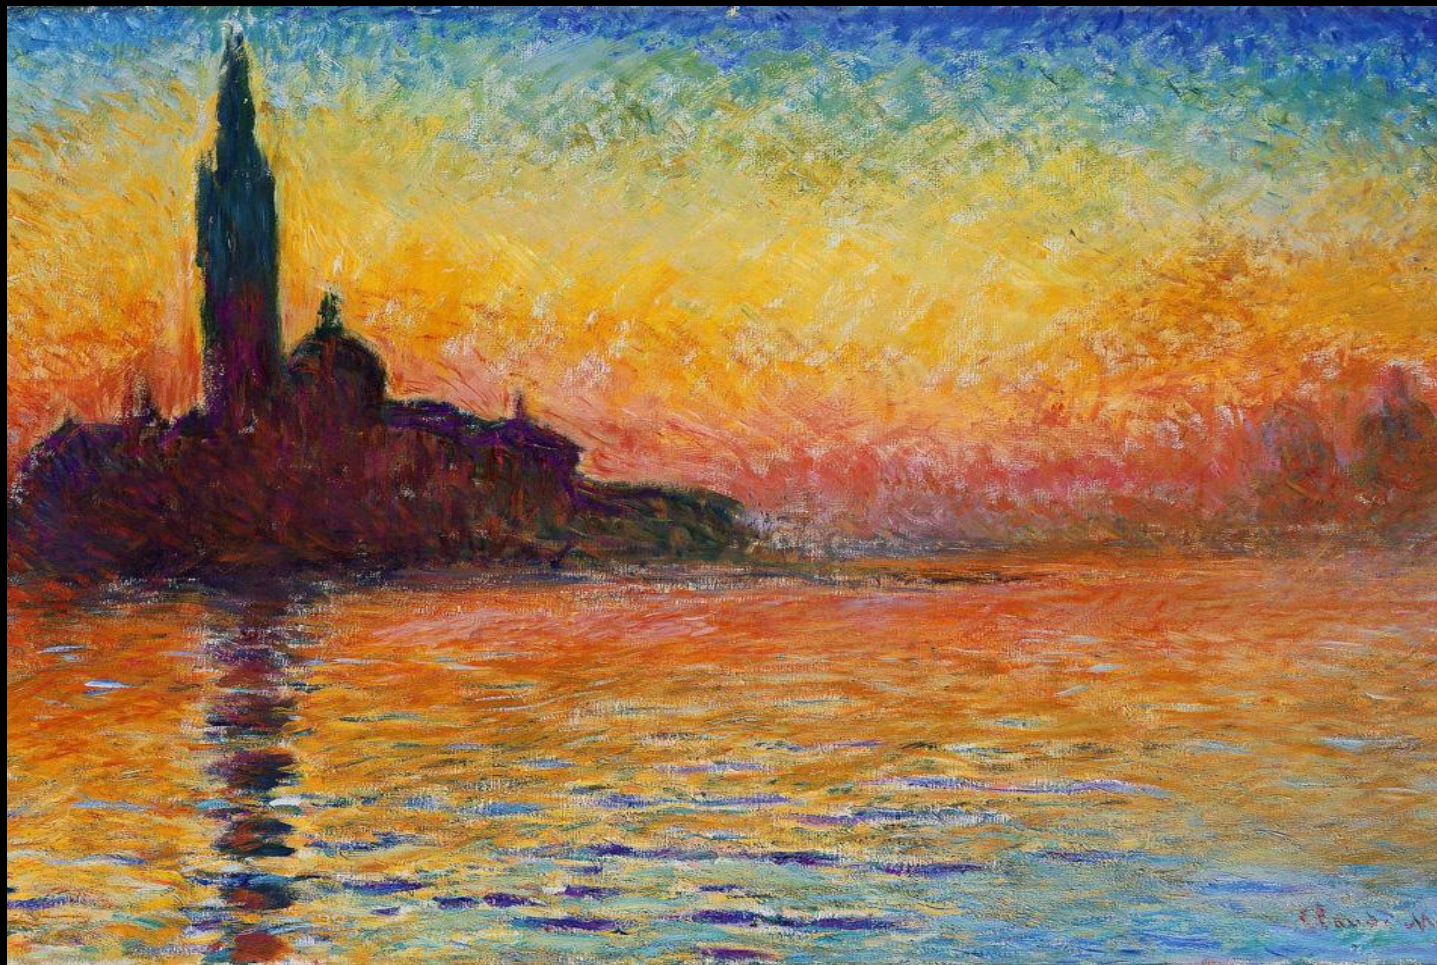

КЛОД МОНЕ

Творец впечатлений и создатель импрессионизма
(1840-1926)

Выполнила : Белова Катя,9А

«Прогулка . Дама с зонтиком»

| 1875

«Впечатление .
Восходящее солнце»

| 1872

«Ирисы в саду Моне»

1899-1900

«Дорожка в саду Моне в Живерни»

1902

«Водяные лилии»

1905

«Завтрак на траве»

1965-1966

«Дама в зелёном»

1866

«Сан-Джорджо Манджоре в сумерках»

1908

1899-1905

«Парламент»

«Маки»

1872-1873

«Горы Эстерель»