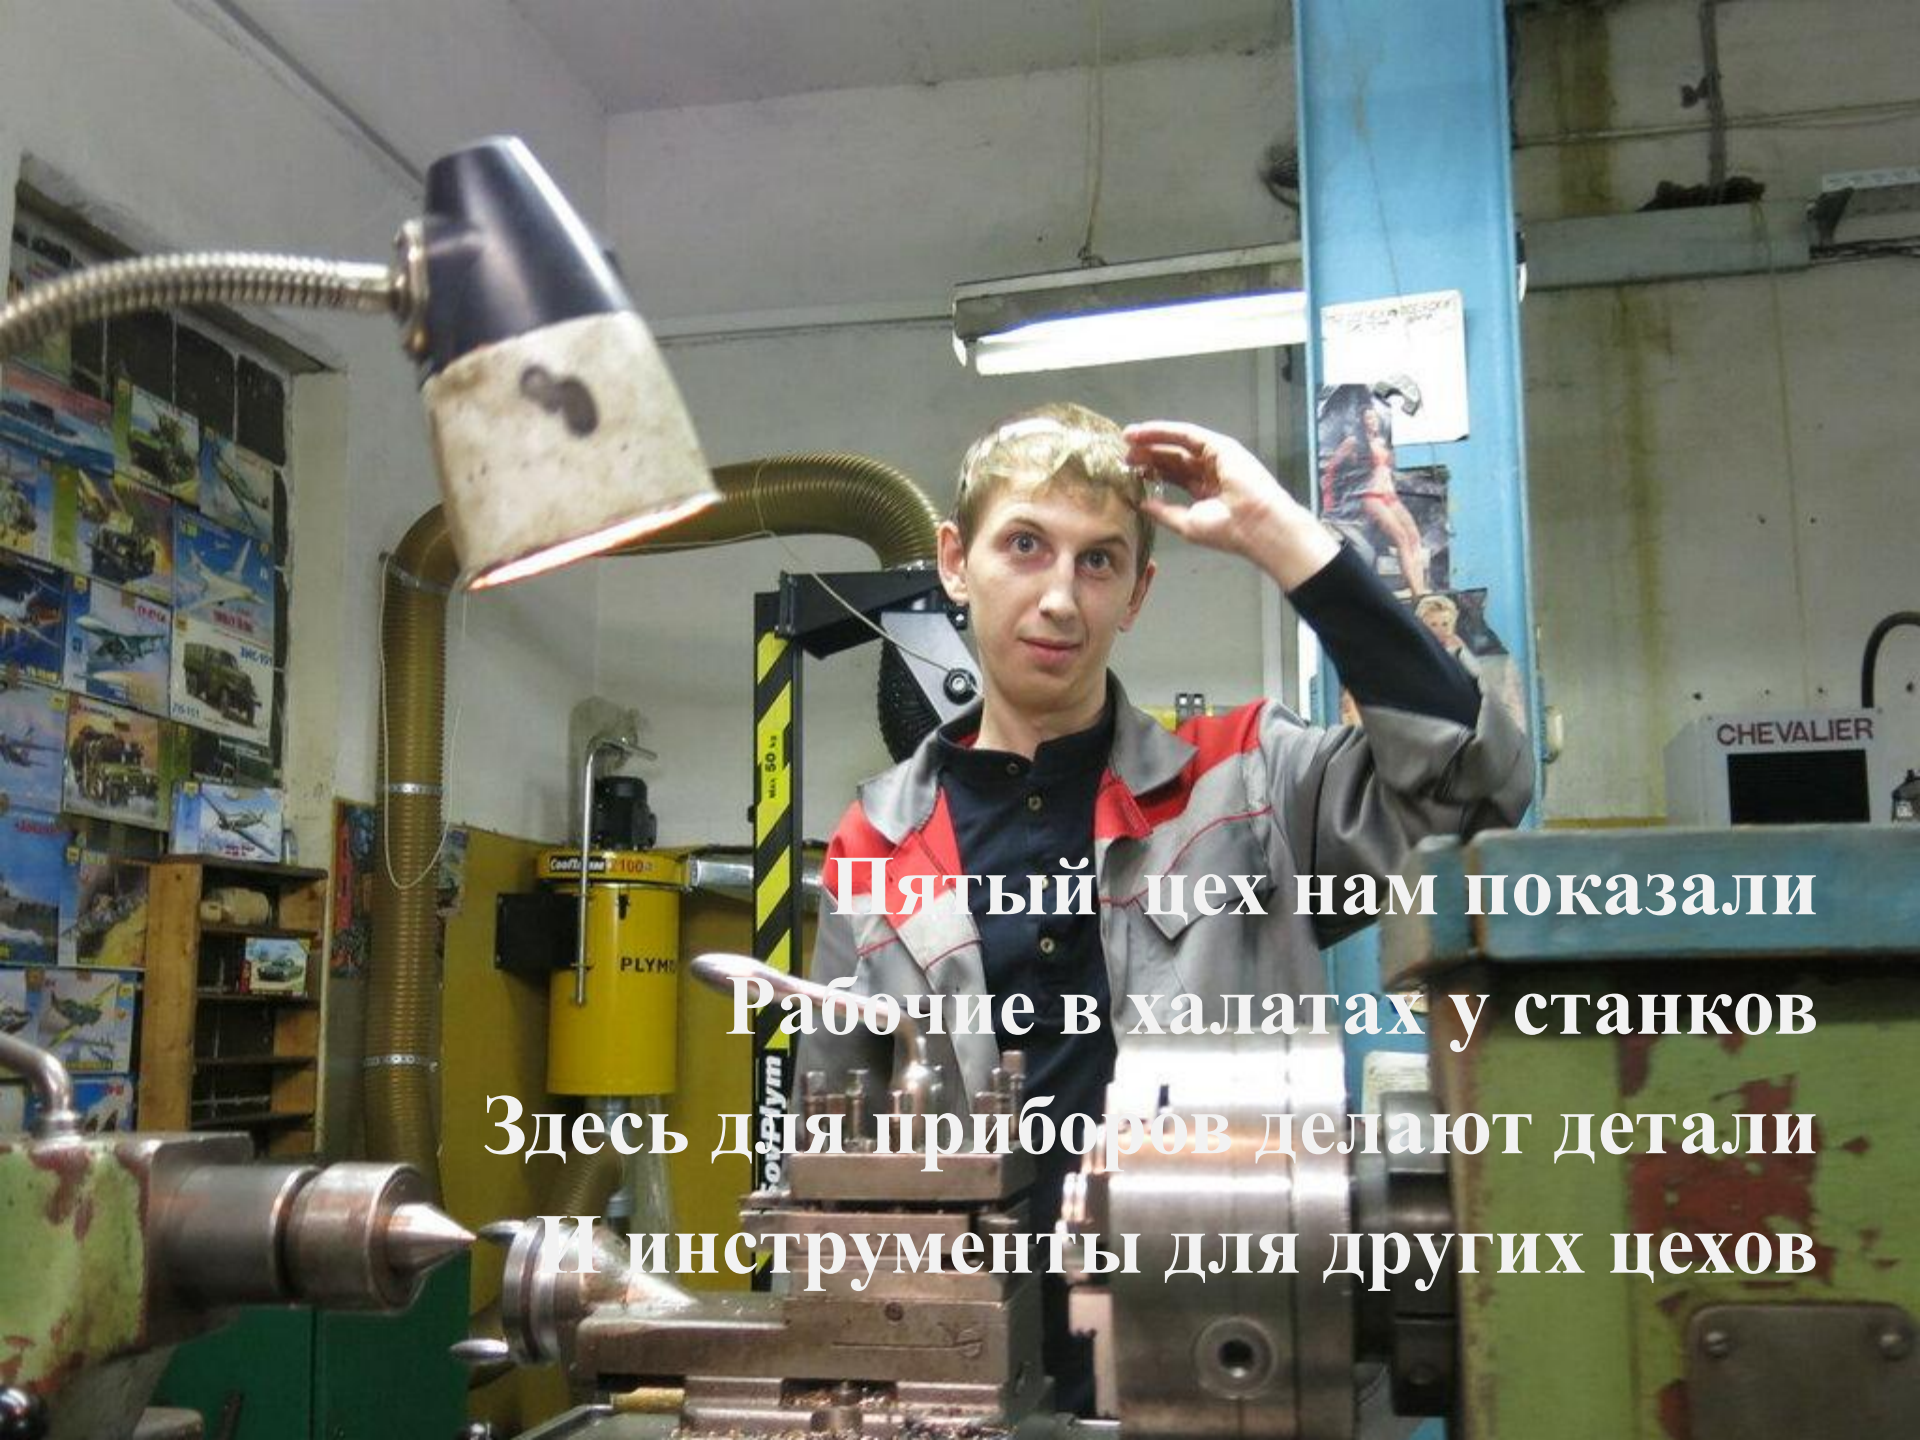

**Пятый цех нам показали
Рабочие в халатах у станков
Здесь для приборов делают детали
И инструменты для других цехов**