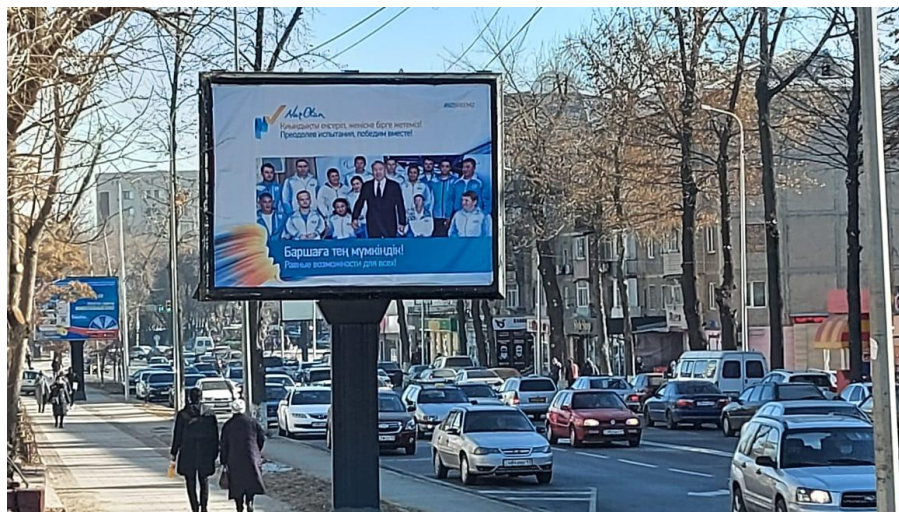

**Фотоотчет
размещения билбордов в
города Шымкент**

г. Шымкент

ул.Б.Момышулы – ул.Иляева

Ул. Жибек Жолы-рынок Айна-базар

Байтурсынова- ул.Туркестанская

Ул. Назарбекова-Нурсат

г. Шымкент

Байдибек би- Дендрологический парк

Тамерлановское шоссе

Проспект Тауке хана, пересечение ул Ташенова

г Шымкент

Выезд с Аэропорта в город

Выезд с Аэропорта в пос.Елтай

г Шымкент

пр.Республики – ул.Аскарова замена на
адрес: Фиркан сити 1

Проспект Республики, возле гостиницы Grand Shymkent Hotel