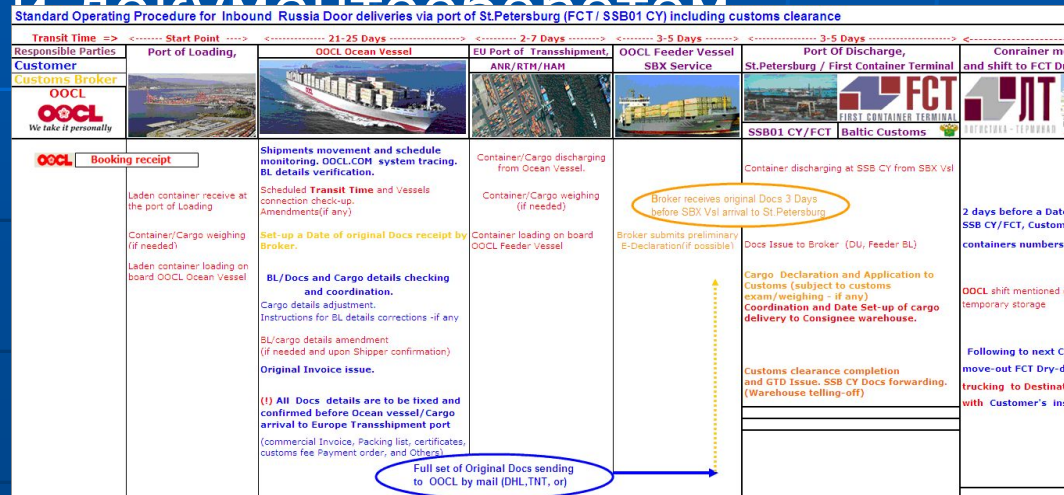

Персональная методика взаимодействия и сопровождения бизнеса / грузопотока

- Создание персональной методики взаимодействия и координации бизнес-процесса(SOP) в соответствии со спецификой грузопотока и требованиям Клиента
- Электронный обмен данными (EDI)
- Собственная система глобального слежения за движениями грузов и документооборотом
- Система отчетности по всем параметрам перевозки

Container No	Base	Booking No	Container Load Port	ETD	Transit	ETA	T/R	CKT	Discharge Vessel	ETA to SBX	GTD	re	ETD	Feedback
OCLU7490	CA	1288	3046892921	40GP	Kaohsiung	14/10/2009	n/a	n/a	SBX-ONA-291	5/14/2009	35	#####	#####	B142M
OCLU75410	CA	1324	3046892922	40GP	Kaohsiung	14/10/2009	n/a	n/a	SBX-ONA-291	5/14/2009	35	#####	#####	S870A
OCLU7208	CA	1406	3046892933	40GP	Kaohsiung	14/24/2009	n/a	n/a	SBX-ONA-292	5/24/2009	31	#####	#####	H471P
OCLU7267	CA	8239	3046892934	40GP	Kaohsiung	14/24/2009	n/a	n/a	SBX-ONA-292	5/24/2009	31	#####	#####	B 267 C
OCLU7305	CA	8203	3046892934	40GP	Kaohsiung	14/24/2009	n/a	n/a	SBX-ONA-292	5/24/2009	31	#####	#####	T003XX