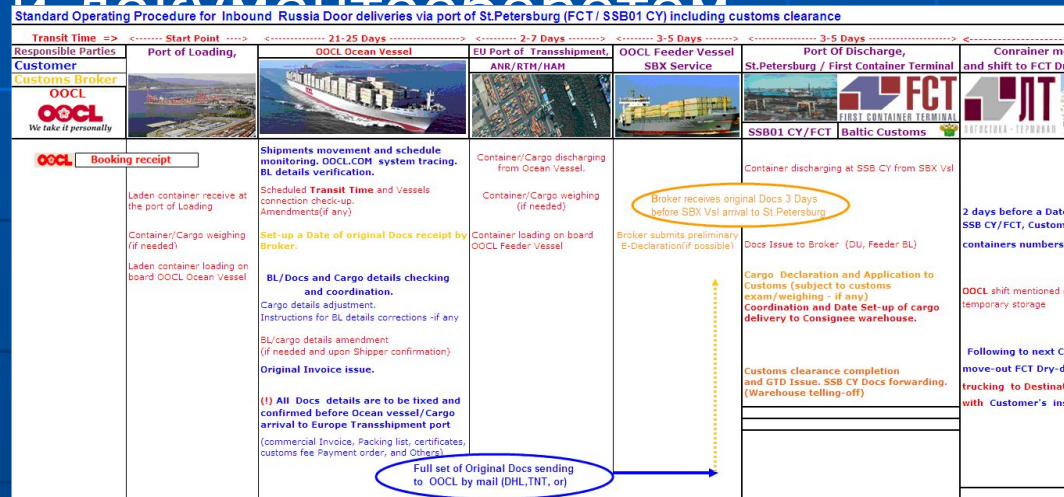

Персональная методика взаимодействия и сопровождения бизнеса / грузопотока

- Создание персональной методики взаимодействия и координации бизнес-процесса(SOP) в соответствии со спецификой грузопотока и требованиям Клиента
- Электронный обмен данными (EDI)
- Собственная система глобального слежения за движениями грузов OOCCL.COM (MOC)
- Система отчетности по всем параметрам перевозки

Container No	Base	Booking No	Container Load Port	ETD	Transit ETA	T/R	CKT	Discharge Vessel	ETA to SBX	GTD re	ETD to truck	
OCLU7490	CA	1288	3046892921	40GP	Kaohsiung	14/10/2009	n/a	n/a	SBX-ONA-291	5/14/2009	35	##### B142M
OCLU75410	CA	1324	3046892922	40GP	Kaohsiung	14/10/2009	n/a	n/a	SBX-ONA-291	5/14/2009	35	##### SB70A
OCLU7208	CA	1406	3046892933	40GP	Kaohsiung	14/24/2009	n/a	n/a	SBX-ONA-292	5/24/2009	31	##### H471P
OCLU7267	CA	8239	3046892934	40GP	Kaohsiung	14/24/2009	n/a	n/a	SBX-ONA-292	5/24/2009	31	##### B 267 C
OCLU7305	CA	8203	3046892934	40GP	Kaohsiung	14/24/2009	n/a	n/a	SBX-ONA-292	5/24/2009	31	##### T003XX