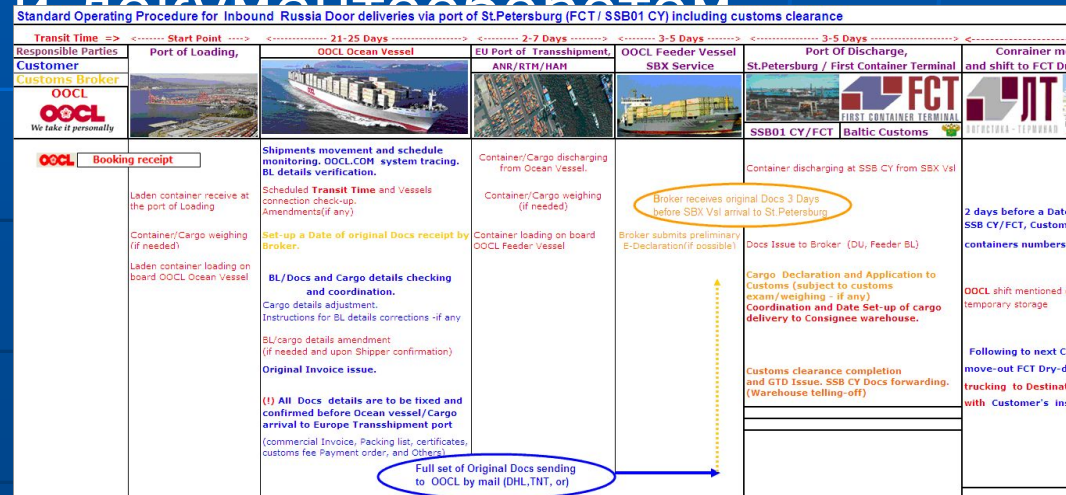

Персональная методика взаимодействия и сопровождения бизнеса / грузопотока

- Создание персональной методики взаимодействия и координации бизнес-процесса(SOP) в соответствии со спецификой грузопотока и требованиям Клиента
- Электронный обмен данными (EDI)
- Собственная система глобального слежения за движениями грузов и документооборотом
- Система отчетности по всем параметрам перевозки

Container No	Base	Booking No	Container Load Port	ETD	Transit	ETA	T/R	CKT	Discharge Vessel	ETA to SBX	GTD	re	ETD	Feedback
OCLU7490	CA	1288	3046892921	40GP	Kaohsiung	14/10/2009	n/a	n/a	SBX-ONA-291	5/14/2009	35	#####	#####	B142M
OCLU75410	CA	1324	3046892922	40GP	Kaohsiung	14/10/2009	n/a	n/a	SBX-ONA-291	5/14/2009	35	#####	#####	S870A
OCLU7208	CA	1406	3046892933	40GP	Kaohsiung	14/24/2009	n/a	n/a	SBX-ONA-292	5/24/2009	31	#####	#####	H471P
OCLU7267	CA	8239	3046892934	40GP	Kaohsiung	14/24/2009	n/a	n/a	SBX-ONA-292	5/24/2009	31	#####	#####	B 267 C
OCLU7305	CA	8203	3046892934	40GP	Kaohsiung	14/24/2009	n/a	n/a	SBX-ONA-292	5/24/2009	31	#####	#####	T003XX