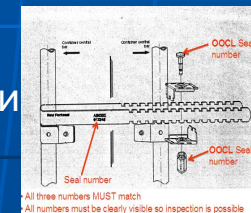

- **Дополнительное опломбирование**

собственными пломбами повышенной безопасности(HSS), а также Специальными пломбами(Fork Seal), исключающими несанкционированное проникновение внутрь контейнера при целостности пломбы.