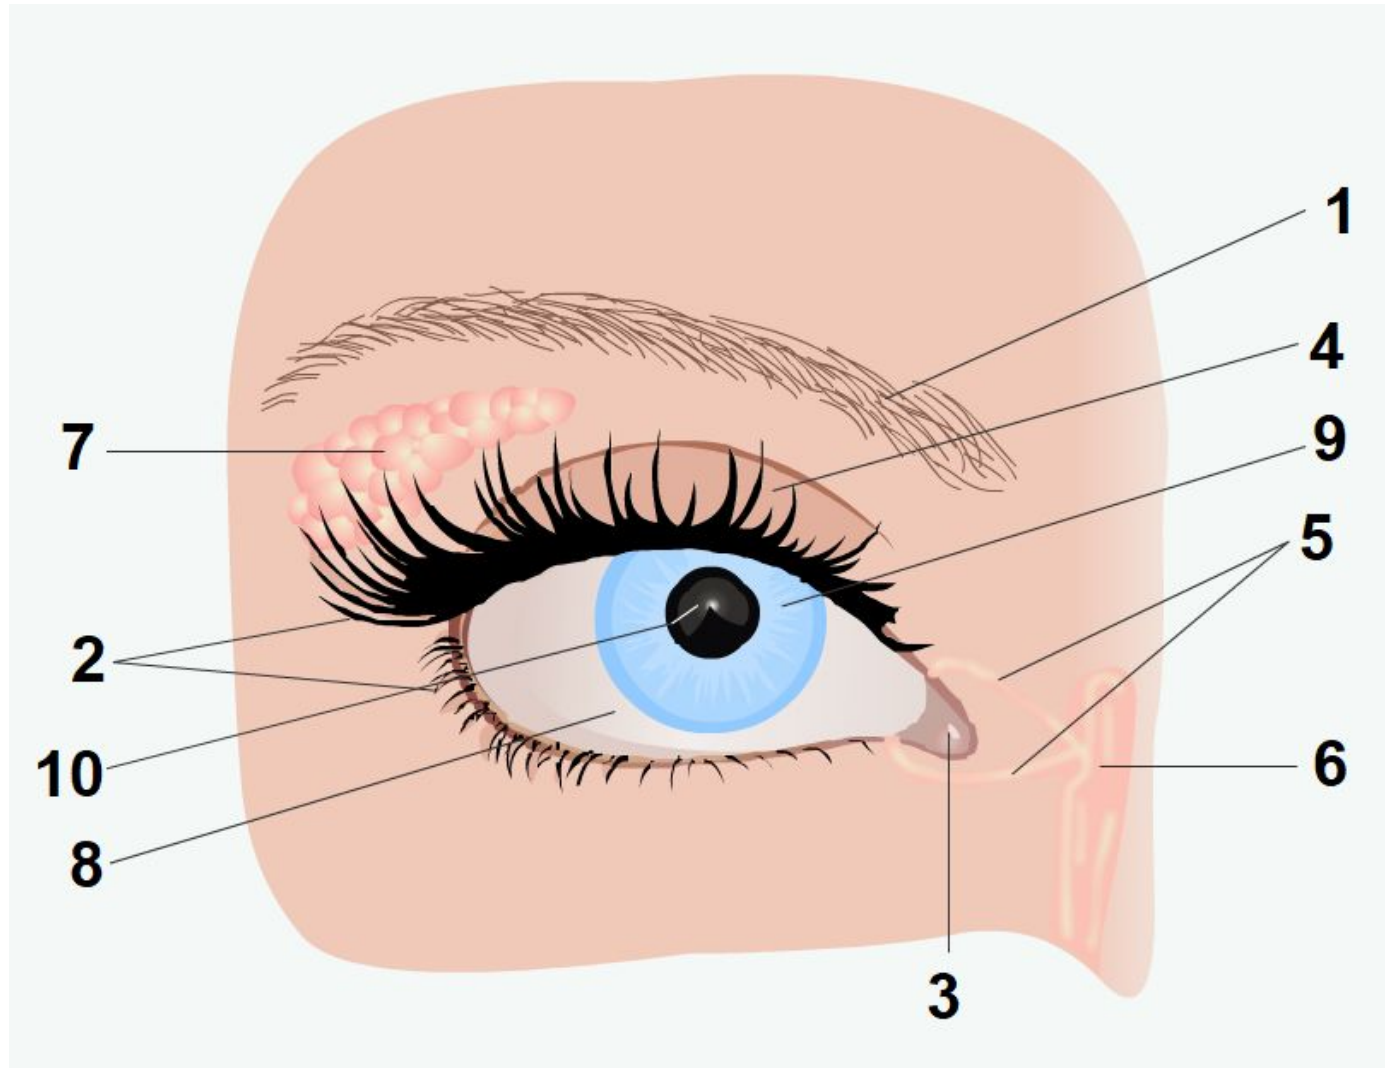

Внешнее строение глаза