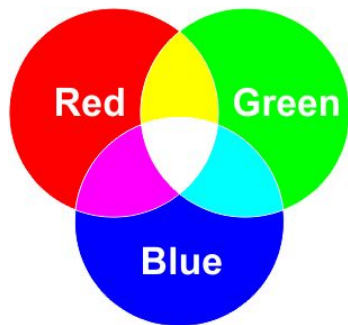

**зрительный
анализатор**

Строение анализатора

Периферическая часть	Проводниковая часть	Центральная часть
Орган, воспринимающий раздражитель.	Нервные пути.	Структуры мозга, обрабатывающие информацию.

Строение зрительного анализатора

Периферическая часть	Проводниковая часть	Центральная часть
Глаз	Зрительный нерв.	Зрительная зона коры больших полушарий.

Внешнее строение глаза

Внутреннее строение глаза

Строение сетчатки

Установите правильную последовательность прохождения луча света в глазном яблоке. Запишите в ряд соответствующую последовательность цифр.