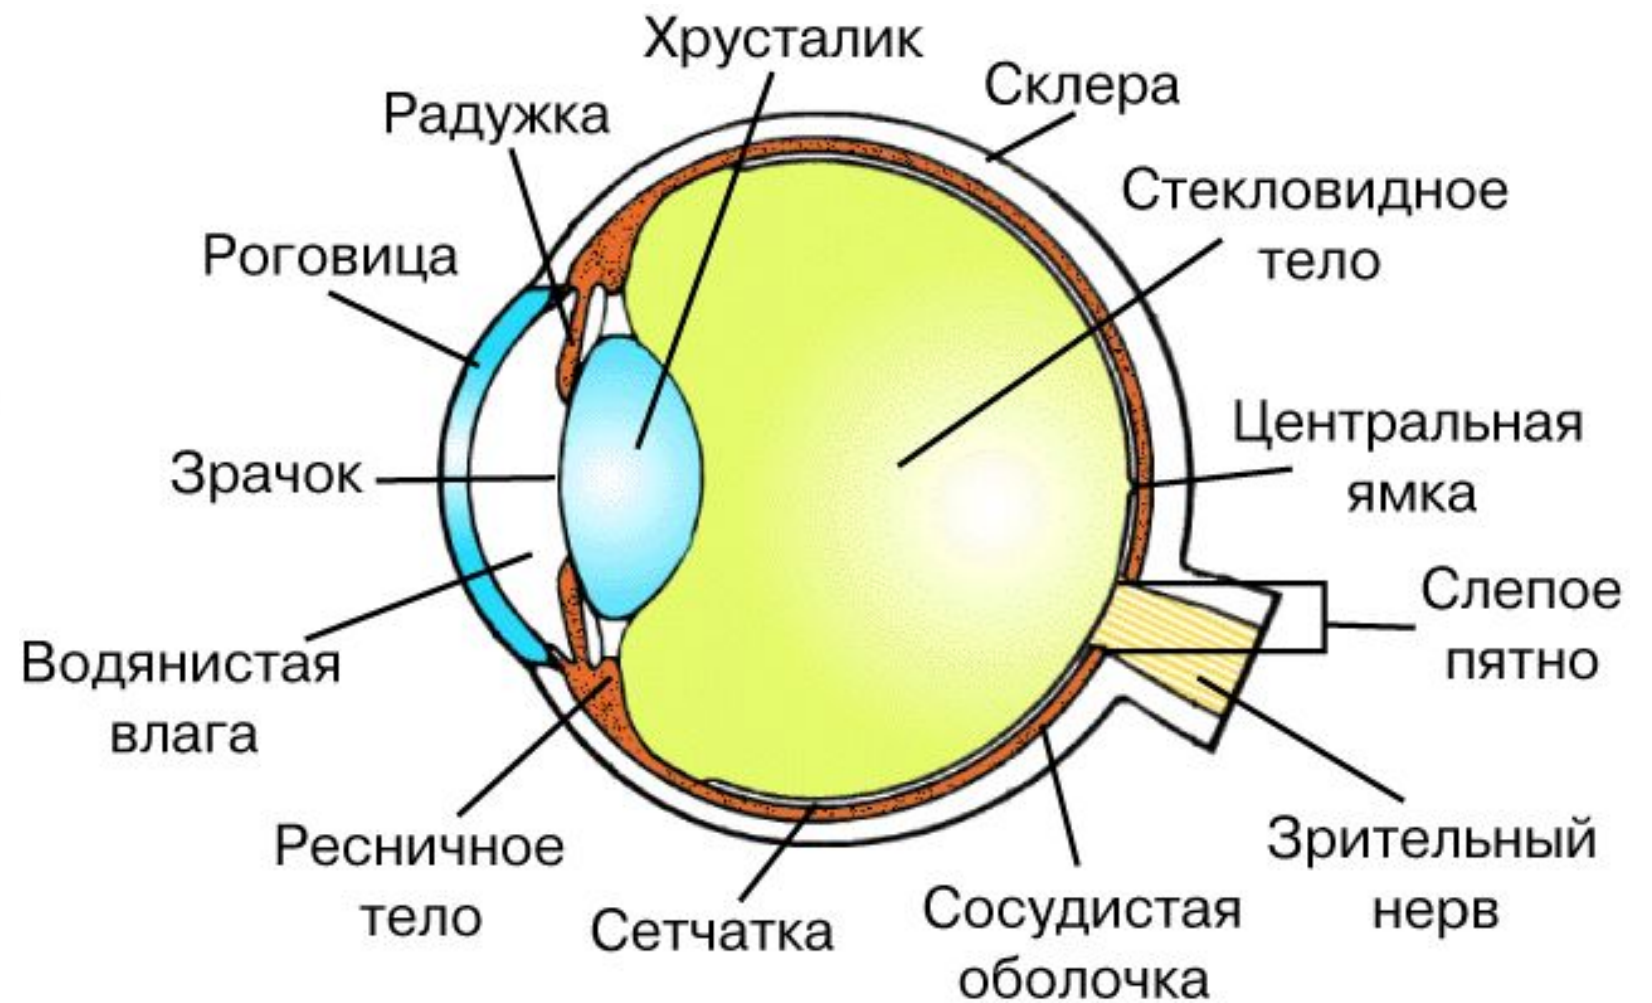

Внутреннее строение глаза