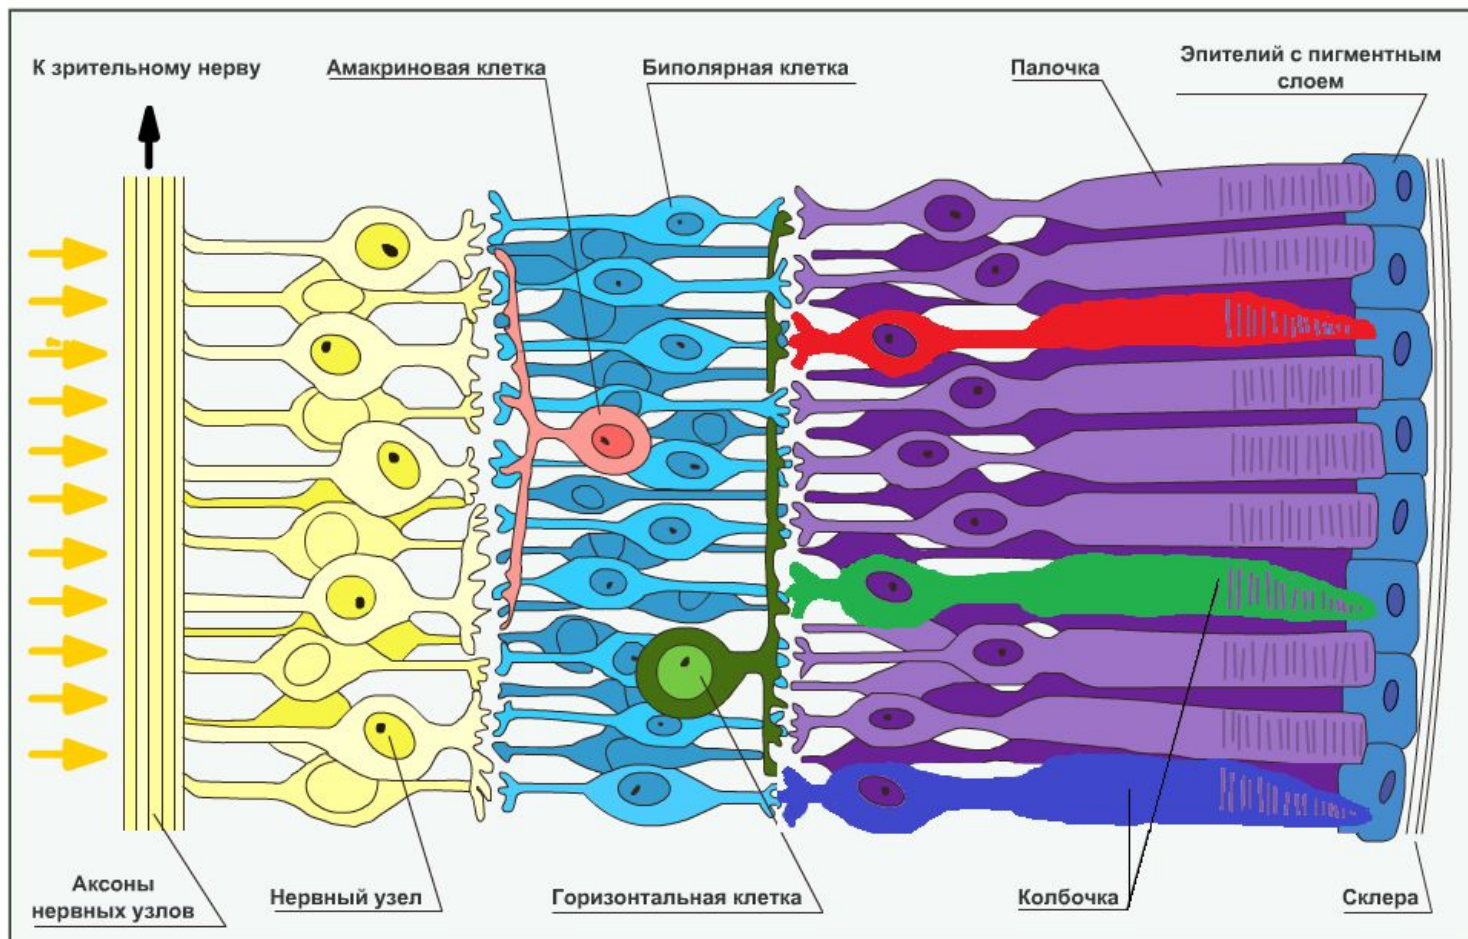

Строение сетчатки