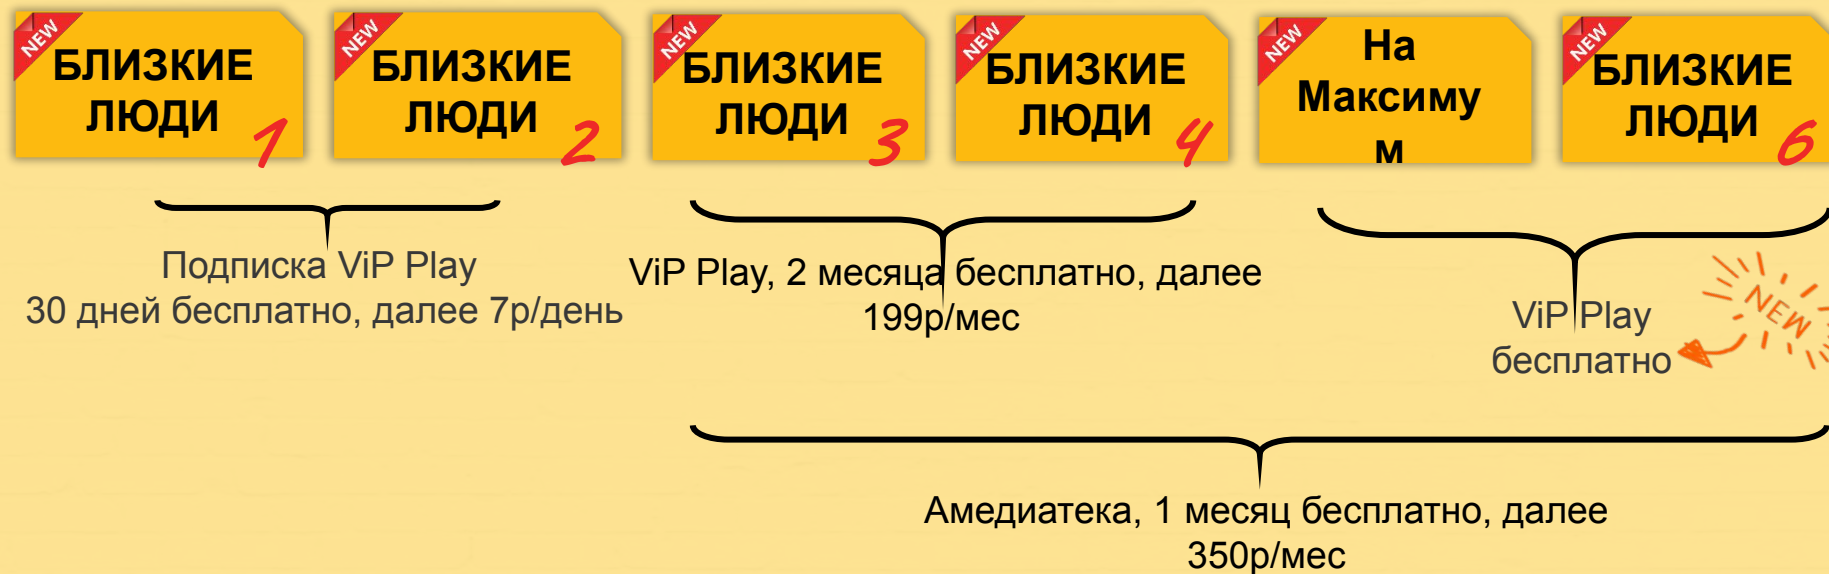

АМЕДИАТЕКА
HOME OF HBO

Только для
FMC