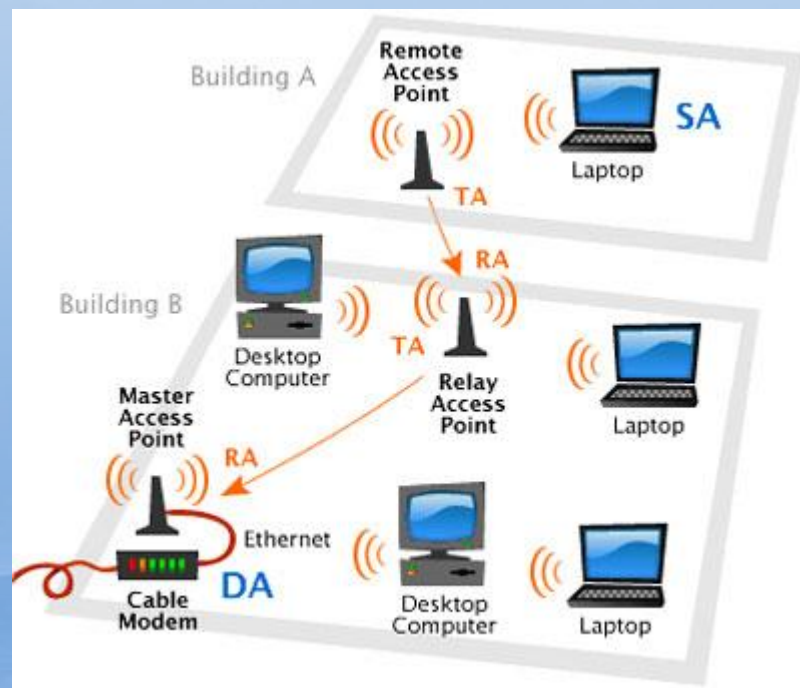

# Принцип работы

Схема сети Wi-Fi может содержать не менее одной точки доступа и не менее одного клиента. Также возможно подключение двух клиентов в режиме точка-точка, когда точка доступа не используется, а клиенты соединяются посредством сетевых адаптеров «напрямую»

# Wi-Fi в игровой индустрии

- Wi-Fi совместим с игровыми консолями и ПК и позволяет вести сетевую игру через любую точку доступа.
- Все игровые консоли седьмого поколения имеют поддержку стандартов Wi-Fi.

# Wi-Fi и ПО

- Операционные системы Mac работают с Wi-Fi начиная с версий 1999 года
- Операционные системы типа BSD работают с 1998 года
- Операционные системы Linux с версии 2.6
- Операционные системы Windows зависят лишь от драйверов

# Настройка Wi-Fi

Есть два способа настройки Wi-Fi:

- Автоматический в котором от вас требуется только заполнение паролей имени устройства
- Ручной

Инт

Такж  
поль