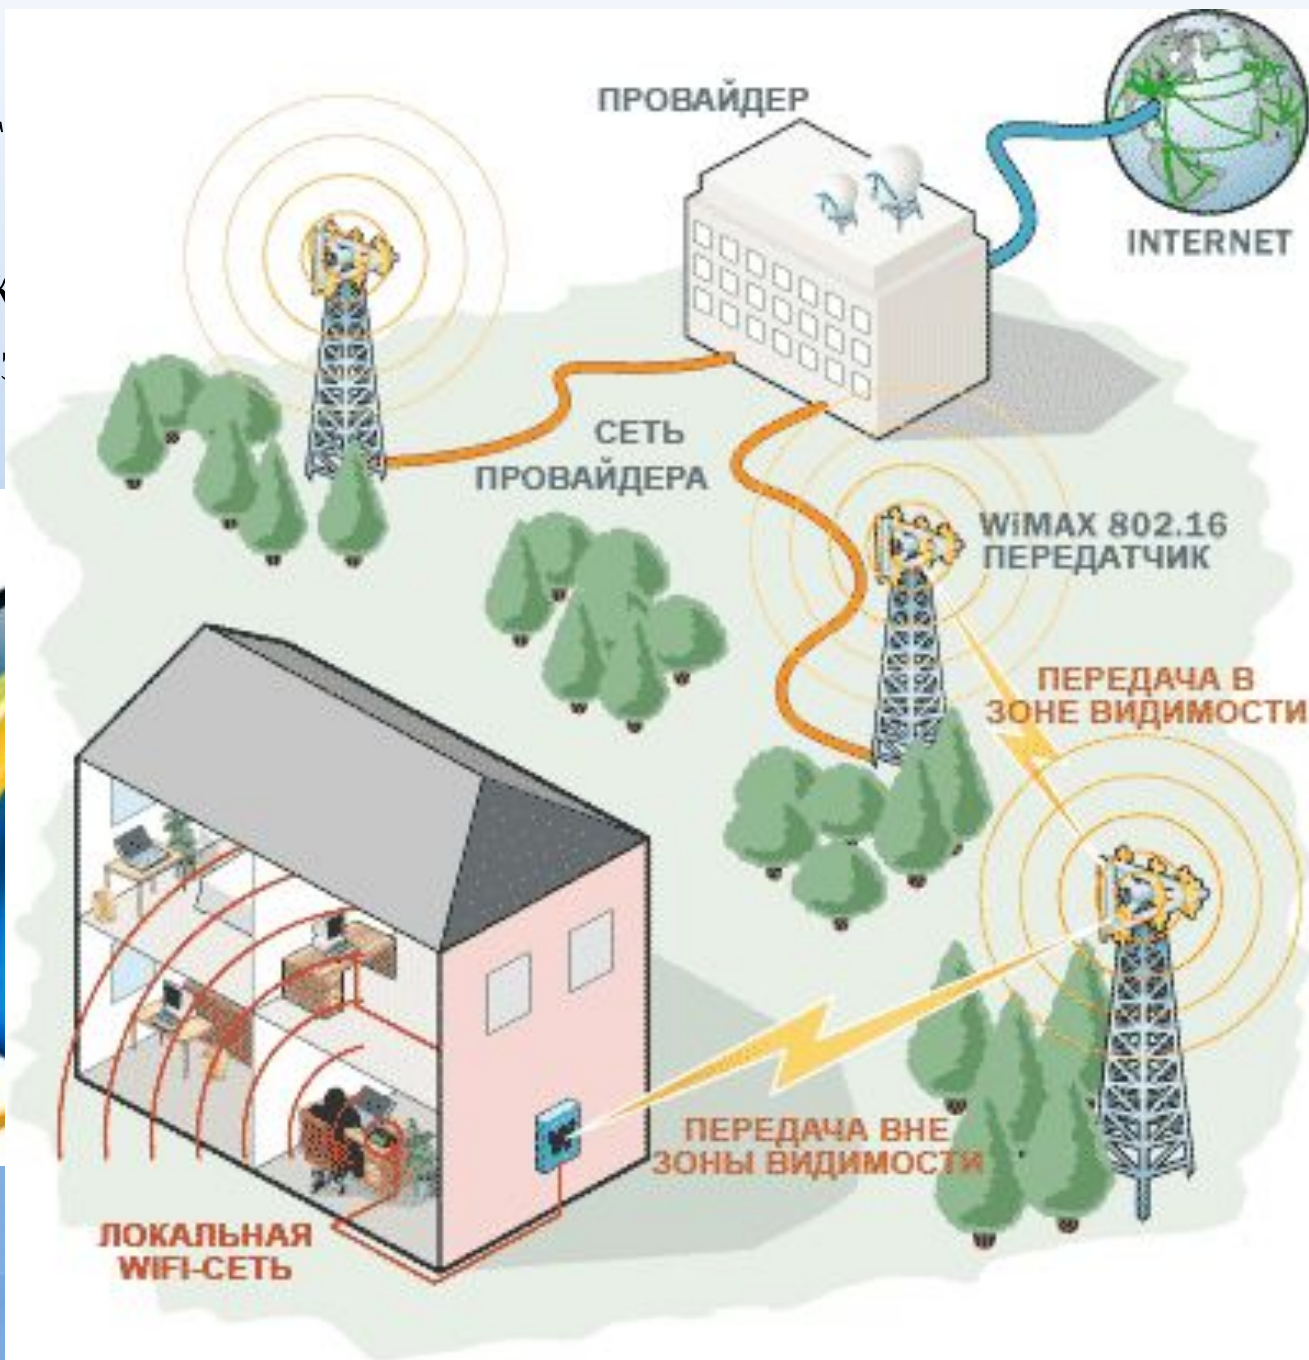

The image features a central logo for "Nintendo Wi-Fi connection" surrounded by a network diagram. The logo is a teal circle with a white border, containing the text "nintendo" in a small sans-serif font, "Wi-Fi" in a large, stylized font, and "connection" in a smaller sans-serif font below it. The network diagram consists of several overlapping, glowing blue circles of varying sizes, with four small glowing nodes connected by thin lines to a larger glowing node on the right side. The entire graphic is set against a dark blue background with a fine, grid-like texture.

# Wi-Fi и ПО

- Операционные системы Mac работают с Wi-Fi начиная с версий 1999 года
- Операционные системы типа BSD работают с 1998 года
- Операционные системы Linux с версии 2.6
- Операционные системы Windows зависят лишь от драйверов

# Настройка Wi-Fi

Есть два способа настройки Wi-Fi:

- Автоматический в котором от вас требуется только заполнение паролей имени устройства
- Ручной

Инт

Такж  
поль