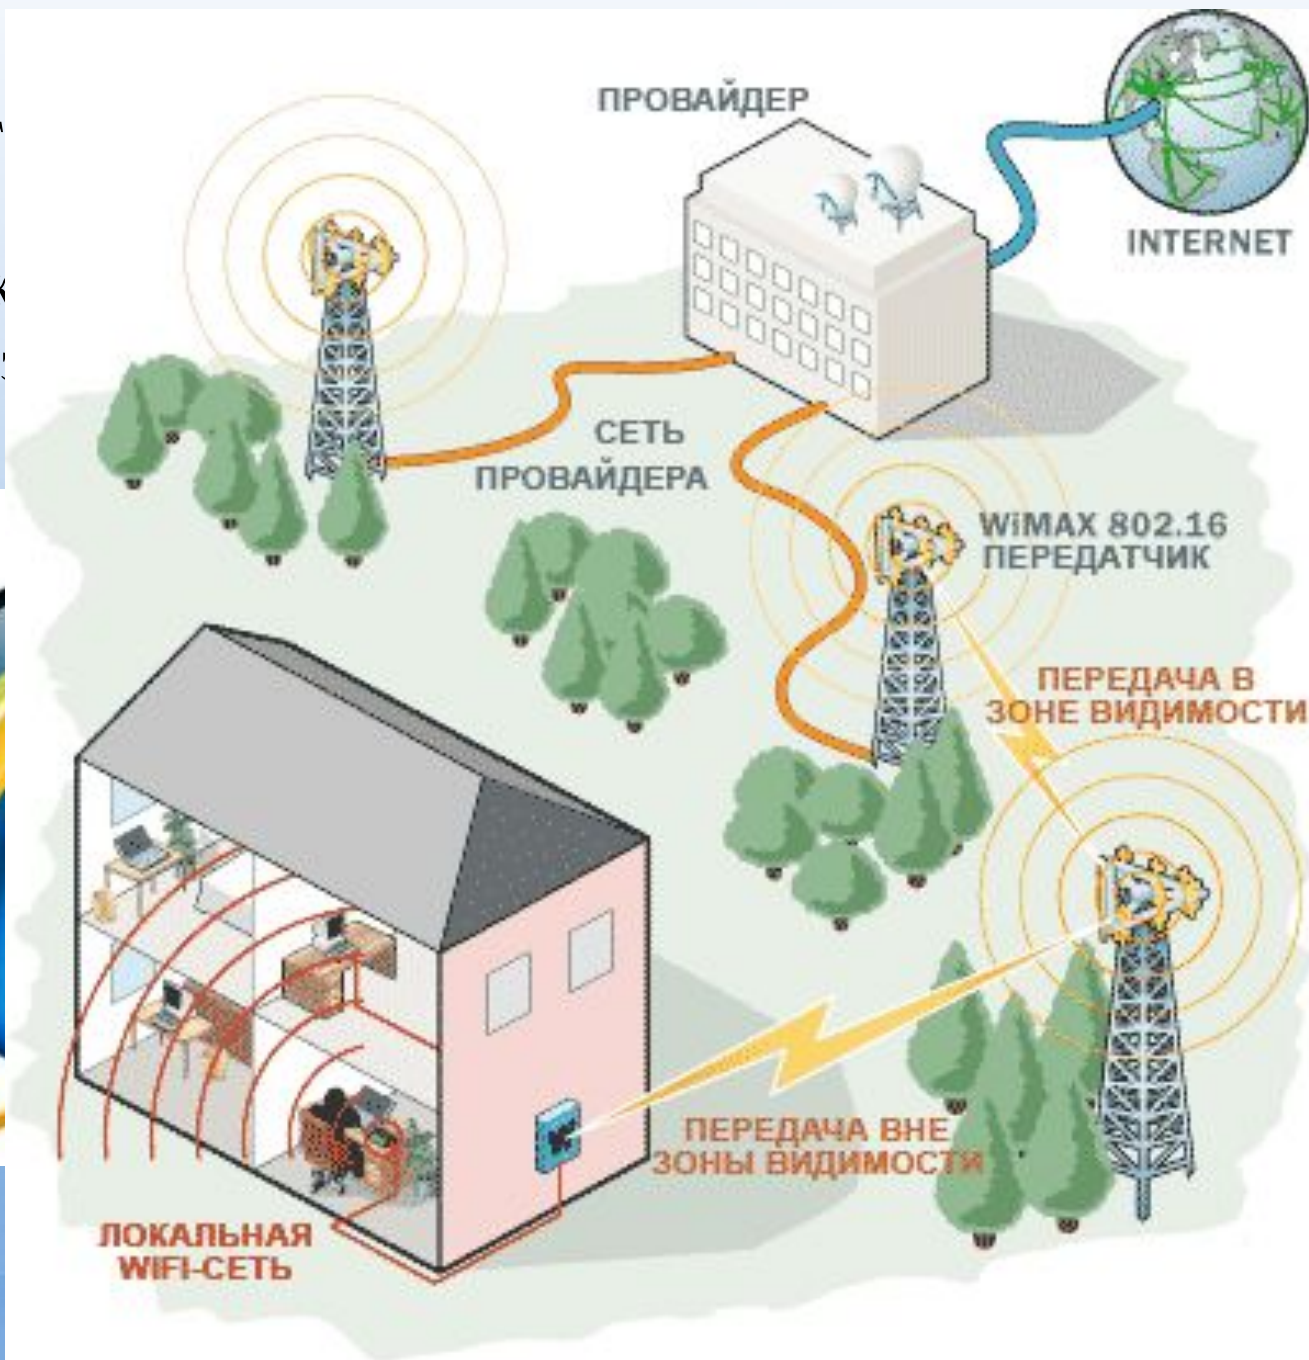

The image features a central logo for "Nintendo Wi-Fi connection" set against a dark blue background with a fine grid pattern. The logo consists of a central teal circle containing the text "nintendo" in a small, white, sans-serif font, "Wi-Fi" in a large, white, stylized font, and "connection" in a smaller, white, sans-serif font below it. This central circle is surrounded by several overlapping, glowing blue circles of varying sizes, creating a network-like structure. Four small, glowing blue circles are positioned at the top-left, top-right, and bottom-left, while a larger, glowing blue circle is on the right side. Thin, glowing blue lines connect these outer circles, suggesting a network topology.

Принцип работы

Схема сети Wi-Fi может содержать не менее одной точки доступа и не менее одного клиента. Также возможно подключение двух клиентов в режиме точка-точка, когда точка доступа не используется, а клиенты соединяются посредством сетевых адаптеров «напрямую»

Настройка Wi-Fi

Есть два способа настройки Wi-Fi:

- Автоматический в котором от вас требуется только заполнение паролей имени устройства
- Ручной

Инт

Такж
поль

Новые технологии в области Wi-Fi

- Созданы спец наборы программ по взлому паролей, что даёт доступ к вашей информации и выходу в интернет за ваш счёт