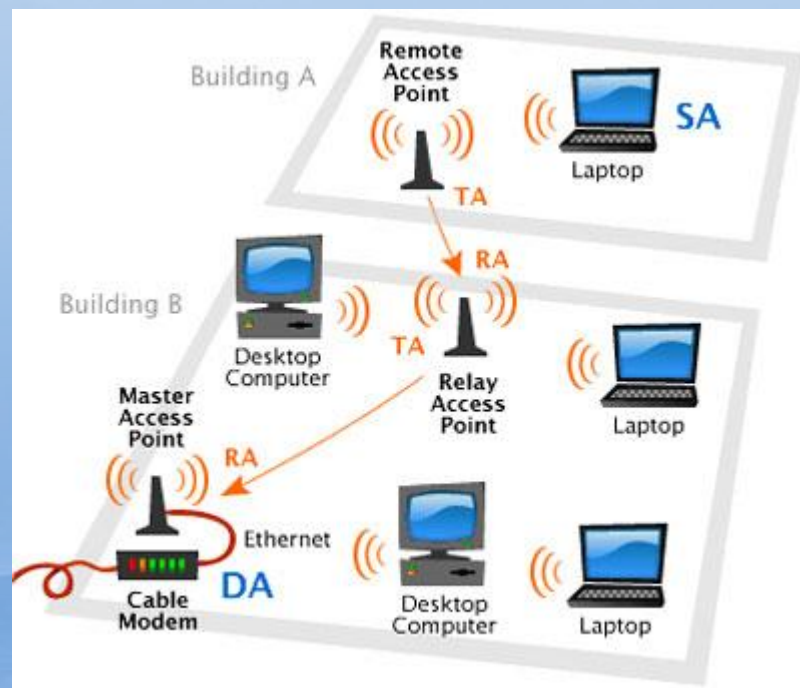

Принцип работы

Схема сети Wi-Fi может содержать не менее одной точки доступа и не менее одного клиента. Также возможно подключение двух клиентов в режиме точка-точка, когда точка доступа не используется, а клиенты соединяются посредством сетевых адаптеров «напрямую»

Недостатки Wi-Fi:

- Разрешённые частотные диапазоны во всех странах разные

Wi-Fi в игровой индустрии

- Wi-Fi совместим с игровыми консолями и ПК и позволяет вести сетевую игру через любую точку доступа.
- Все игровые консоли седьмого поколения имеют поддержку стандартов Wi-Fi.

Настройка Wi-Fi

Есть два способа настройки Wi-Fi:

- Автоматический в котором от вас требуется только заполнение паролей имени устройства
- Ручной

Инт

Такж
поль

Новые технологии в области Wi-Fi

- Созданы спец наборы программ по взлому паролей, что даёт доступ к вашей информации и выходу в интернет за ваш счёт