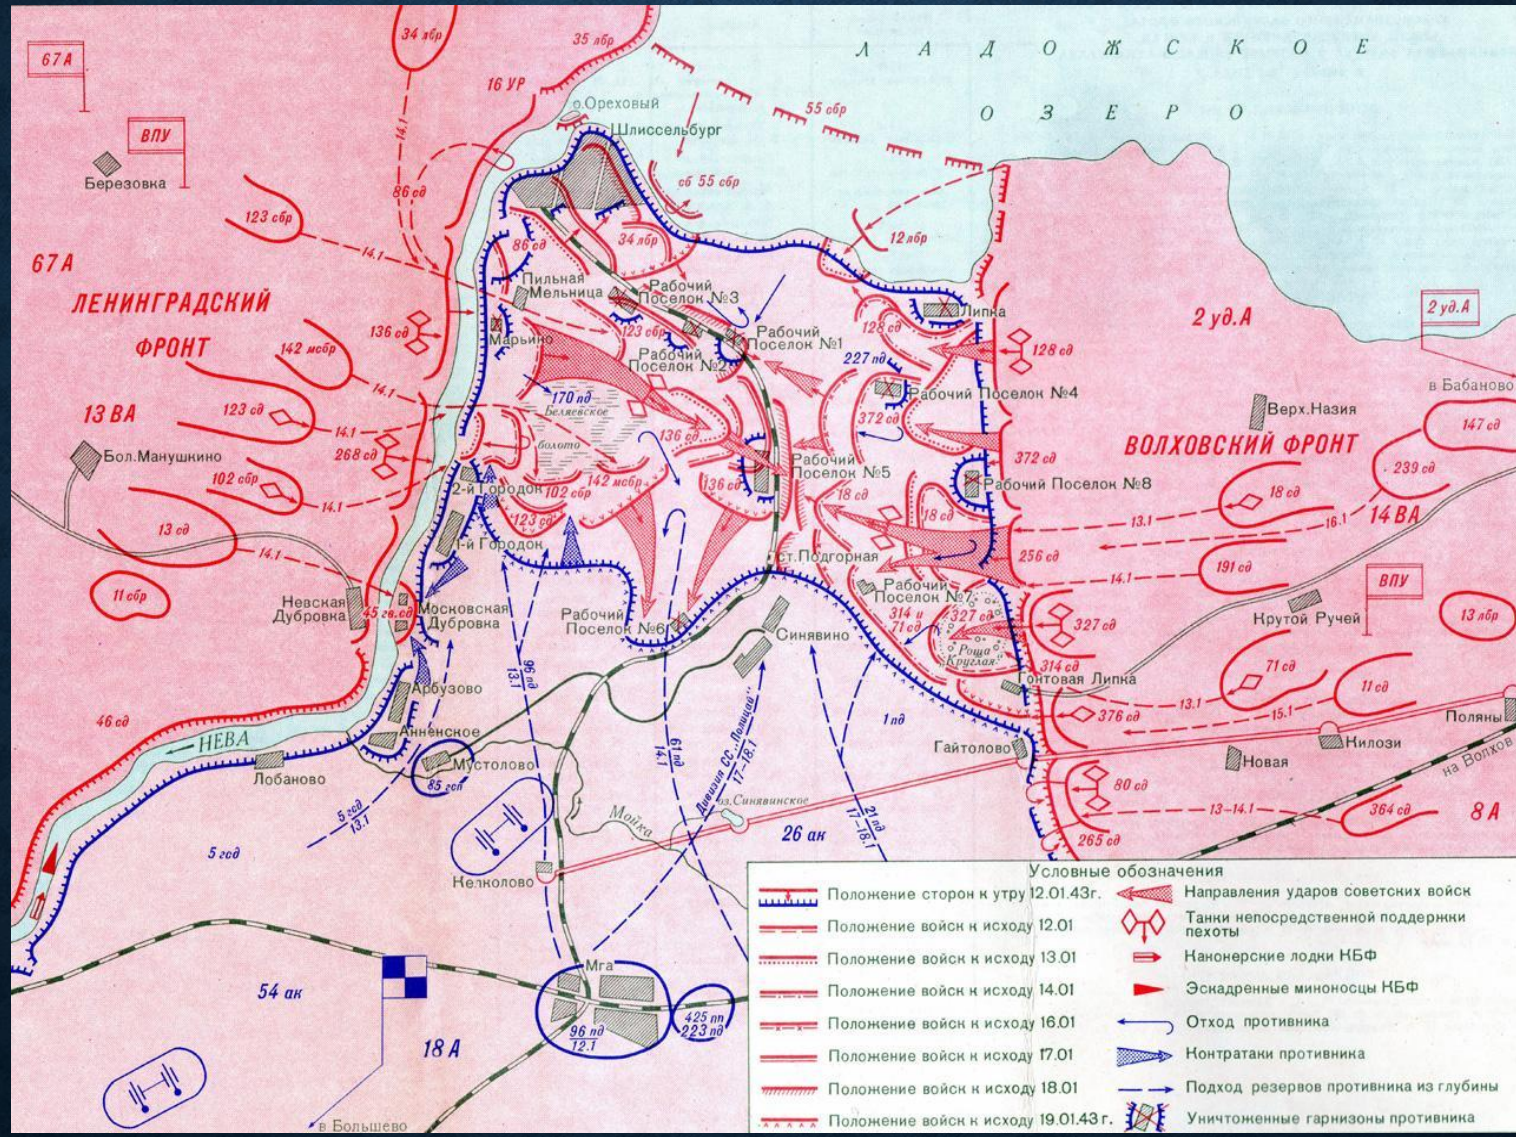

**Блокада
Ленинграда**

**8 сентября 1941 - 27 января
1944**

Наступление немецкой группы армий «Север» на Ленинград 20 августа – 8 сентября 1941 г.

pastvu.com/224841

picture-alliance/akg

A black and white photograph of a balance scale. The scale is suspended by two vertical wires. The pan on the right side of the scale is filled with a large, porous, cylindrical object that looks like a piece of bread or a sponge. The background is a plain, light-colored surface.

ИНТЕРЕСНЫЙ ФАКТ!

**ИЗ СТОЛЯРНОГО КЛЕЯ МОЖНО
БЫЛО СДЕЛАТЬ КАШУ, ЕСЛИ ЕГО
ВЫПАРИТЬ**

**БЛОКАДА ЛЕНИНГРАДА
ПРОРВАНА!**

**РАЗГРОМИМ НЕМЕЦКИХ
ЗАХВАТЧИКОВ!**