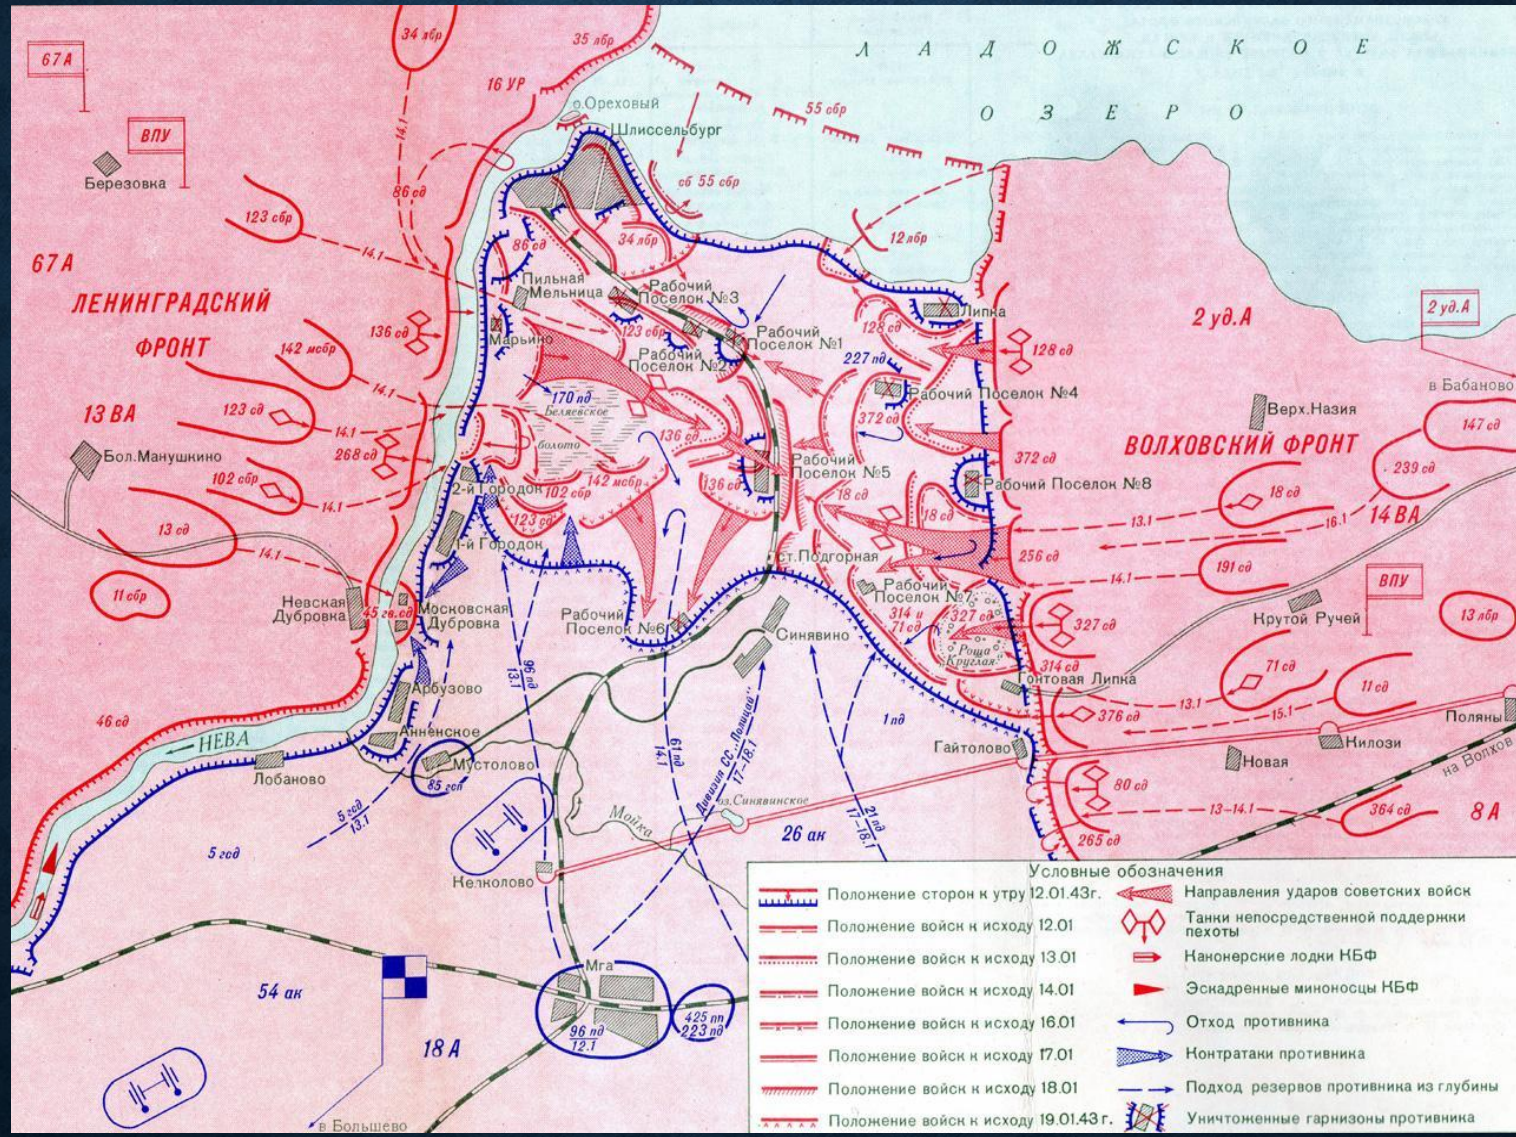

**Блокада
Ленинграда**

**8 сентября 1941 - 27 января
1944**

Наступление немецкой группы армий «Север» на Ленинград 20 августа – 8 сентября 1941 г.

pastvu.com/224841

picture-alliance/akg

A black and white photograph of a balance scale. A large, porous, cylindrical object, resembling a piece of wood or a sponge, is placed on the weighing pan. The scale is suspended by two vertical wires. The background is a plain, light-colored surface.

ИНТЕРЕСНЫЙ ФАКТ!

**ИЗ СТОЛЯРНОГО КЛЕЯ МОЖНО
БЫЛО СДЕЛАТЬ КАШУ, ЕСЛИ ЕГО
ВЫПАРИТЬ**

БЛОКАДА ЛЕНИНГРАДА

ПРОРВАНА!

**РАЗГРОМИМ НЕМЕЦКИХ
ЗАХВАТЧИКОВ!**