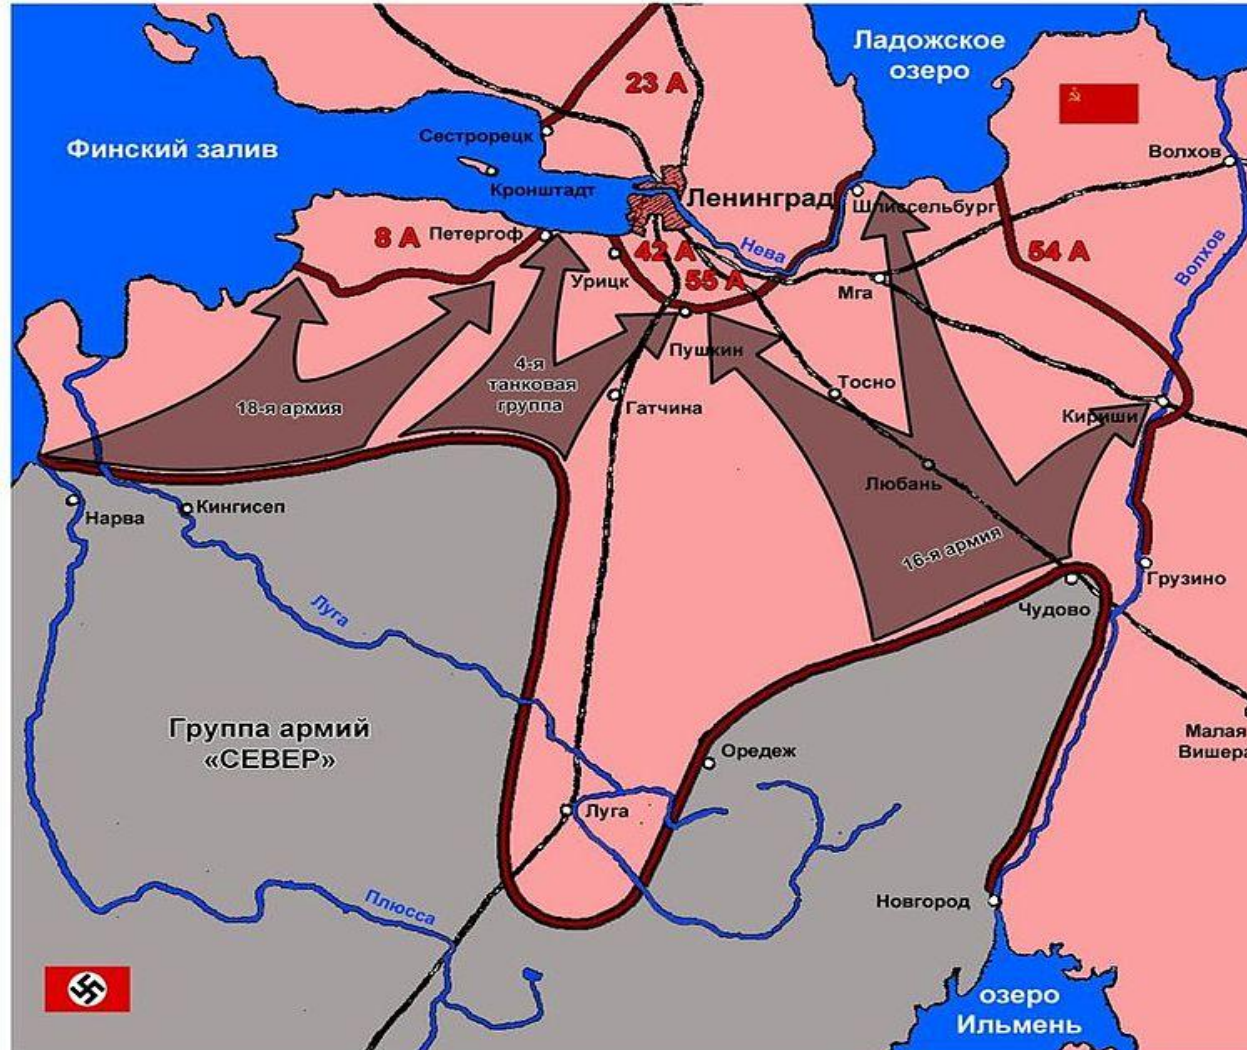

**Блокада
Ленинграда**

**8 сентября 1941 - 27 января
1944**

Наступление немецкой группы армий «Север» на Ленинград 20 августа – 8 сентября 1941 г.

pastvu.com/224841

picture-alliance/akg

A black and white photograph of a balance scale. The scale is suspended by two vertical wires. The pan on the right side of the scale is filled with a large, porous, cylindrical object that looks like a piece of bread or a sponge. The background is a plain, light-colored surface.

ИНТЕРЕСНЫЙ ФАКТ!

**ИЗ СТОЛЯРНОГО КЛЕЯ МОЖНО
БЫЛО СДЕЛАТЬ КАШУ, ЕСЛИ ЕГО
ВЫПАРИТЬ**

**БЛОКАДА ЛЕНИНГРАДА
ПРОРВАНА!**

**РАЗГРОМИМ НЕМЕЦКИХ
ЗАХВАТЧИКОВ!**