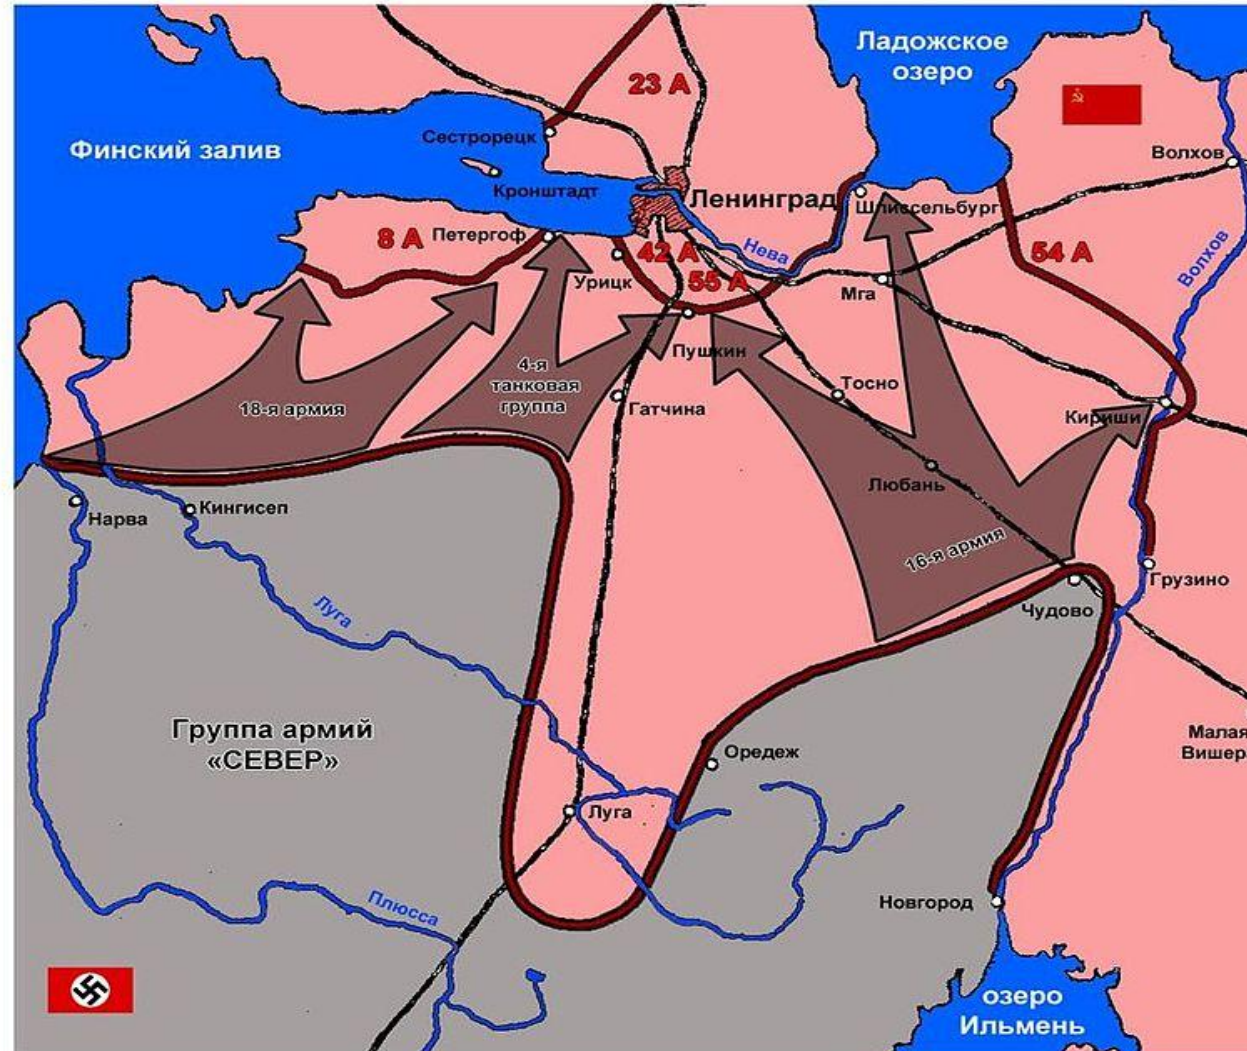

**Блокада
Ленинграда**

**8 сентября 1941 - 27 января
1944**

Наступление немецкой группы армий «Север» на Ленинград 20 августа – 8 сентября 1941 г.

pastvu.com/224841

picture-alliance/akg

A black and white photograph of a balance scale. A large, porous, cylindrical object, resembling a piece of wood or a sponge, is placed on the weighing pan. The scale is suspended by two vertical wires. The background is a plain, light-colored surface.

ИНТЕРЕСНЫЙ ФАКТ!

**ИЗ СТОЛЯРНОГО КЛЕЯ МОЖНО
БЫЛО СДЕЛАТЬ КАШУ, ЕСЛИ ЕГО
ВЫПАРИТЬ**

БЛОКАДА ЛЕНИНГРАДА

ПРОРВАНА!

**РАЗГРОМИМ НЕМЕЦКИХ
ЗАХВАТЧИКОВ!**