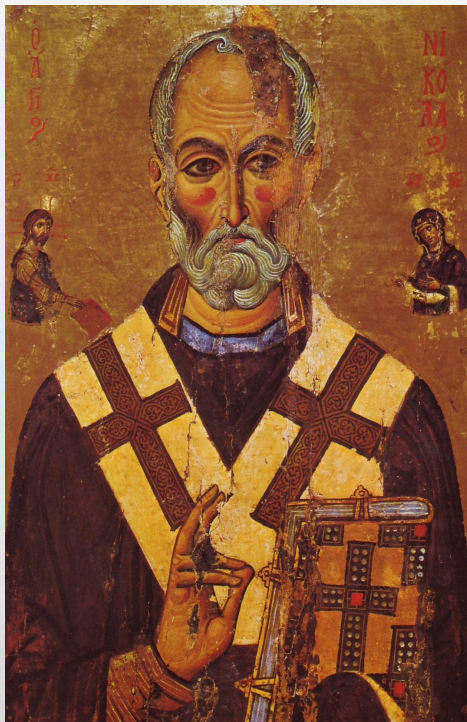

СЛАВА ФЛОТА РОССИЙСКОГО

325 ЛЕТ РОССИЙСКОМУ ВОЕННО-
МОРСКОМУ РЕГУЛЯРНОМУ ФЛОТУ

«МОРСКИМ СУДАМ БЫТЬ»

- День рождения российского морского флота – 30 октября, по старому стилю 20. В этот день в 1696 году Боярская дума утвердила указ Петра Великого о строительстве флота.

РОССИЙСКИЙ ИМПЕРАТОРСКИЙ ФЛОТ

- **Росси́йский имперáторский флот — в оенно-морской флот России с 20 (30) октября 1696 года или с 22 октября (2 ноября) 1721 года по 3 (16) апреля 1917 года**

ПОКРОВИТЕЛЬ ФЛОТА

ИСТОКИ

- Первое трёхмачтовое судно, построенное в России по европейскому стандарту, было спущено на воду в Балахне в 1636 году во время правления царя Михаила Фёдоровича.

ФЛОТ ПРИ ПЕТРЕ ВЕЛИКОМ

- Наибольшее развитие флот России получил при Петре 1 – «дедушке Российского флота. Благодаря флоту Россия стала одной из сильнейших держав того времени.