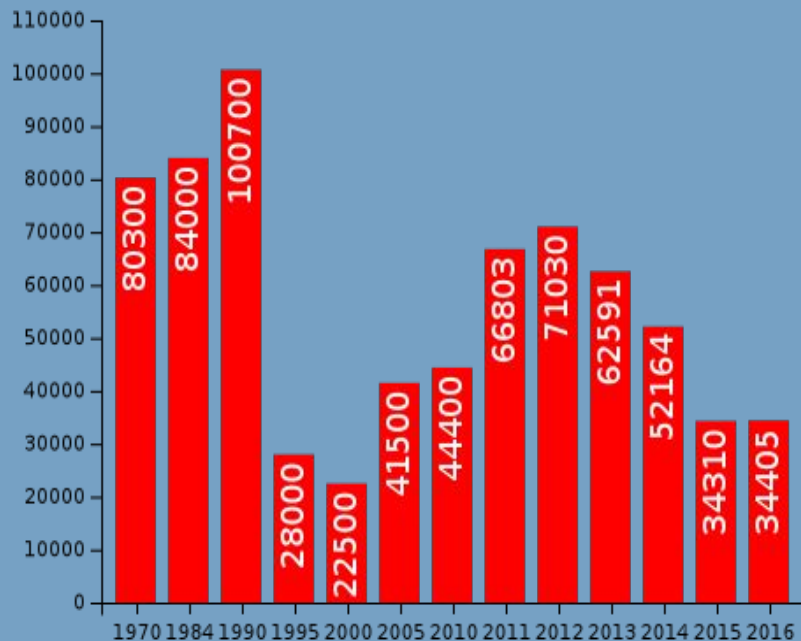

Природные ископаемые

Калийная соль

Торф

Текущее экономическое состояние

Рост номинального
ВВП в Беларуси в млрд. долларов

ВВП на душу населения в млрд. долларов

BELARUS GDP PER CAPITA

Промышленность в Республике Беларусь

Производство Тракторов в экземплярах

Производство металлургической продукции в тыс. т

Продукция	1990	1995	2000	2005	2010	2015
Сталь, тыс. т.	1112	744	1624	2075	2672	2577
Прокат чёрных металлов, тыс. т.	686	614	1397	1839	2458	2047
Стальные трубы, тыс. т.	90,0	12,3	37,9	108,3	183,7	212,2
Чугунное литьё, тыс. т.	859	193	213	н/д	н/д	н/д