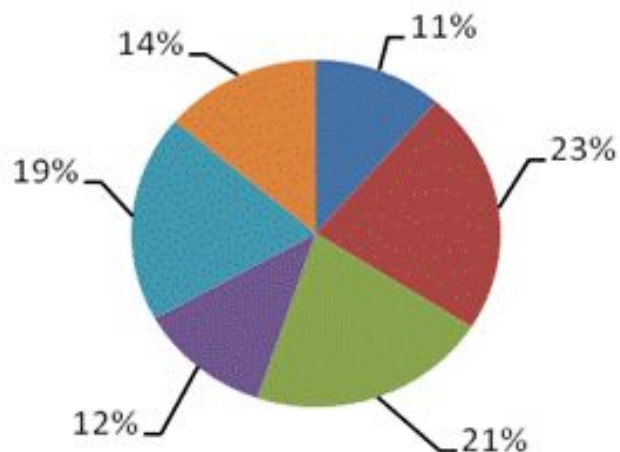

Машиностроительная продукция

Карьерный самосвал- БелАЗ

Трактор новейшей модели-
МТЗ 952.3

Сельское Хозяйство

Производство некоторой продукции сельского хозяйства в тыс.т

Показатель	1990	2013	2014	2015	2016
Мясо скота и птицы тыс. т (убойный вес)	1181	1172	1073	1149	1172
Яйца, млн. шт.	3657	3961	3858	3746	3665
Молоко, тыс. т	7457	6640	6703	7047	7141
Шерсть, тонн	958	96	112	131	142
Картофель, тыс. т	8590	5914	6280	5995	5986
Овощи, тыс. т	749	1628	1734	1686	1891
Льноволокно, тыс. т	52	45	48	41	41
Свекла сахарная, тыс. т	1479	4343	4803	3300	4278
Плоды и ягоды, тыс. т	373	476	628	523	705
Все зерновые, тыс. т	7035	7602	9564	8657	7461
в том числе рожь	2652	648	867	753	651
в том числе пшеница	381	2102	2925	2896	2340

Поголовье крупного рогатого скота (тыс. голов) в том числе и коров (желтый)

Туризм

География

Туризма в Республике Беларусь в %

■ Брестская область ■ Витебская область ■ Гомельская область
■ Гродненская область ■ Минская область ■ Могилевская область