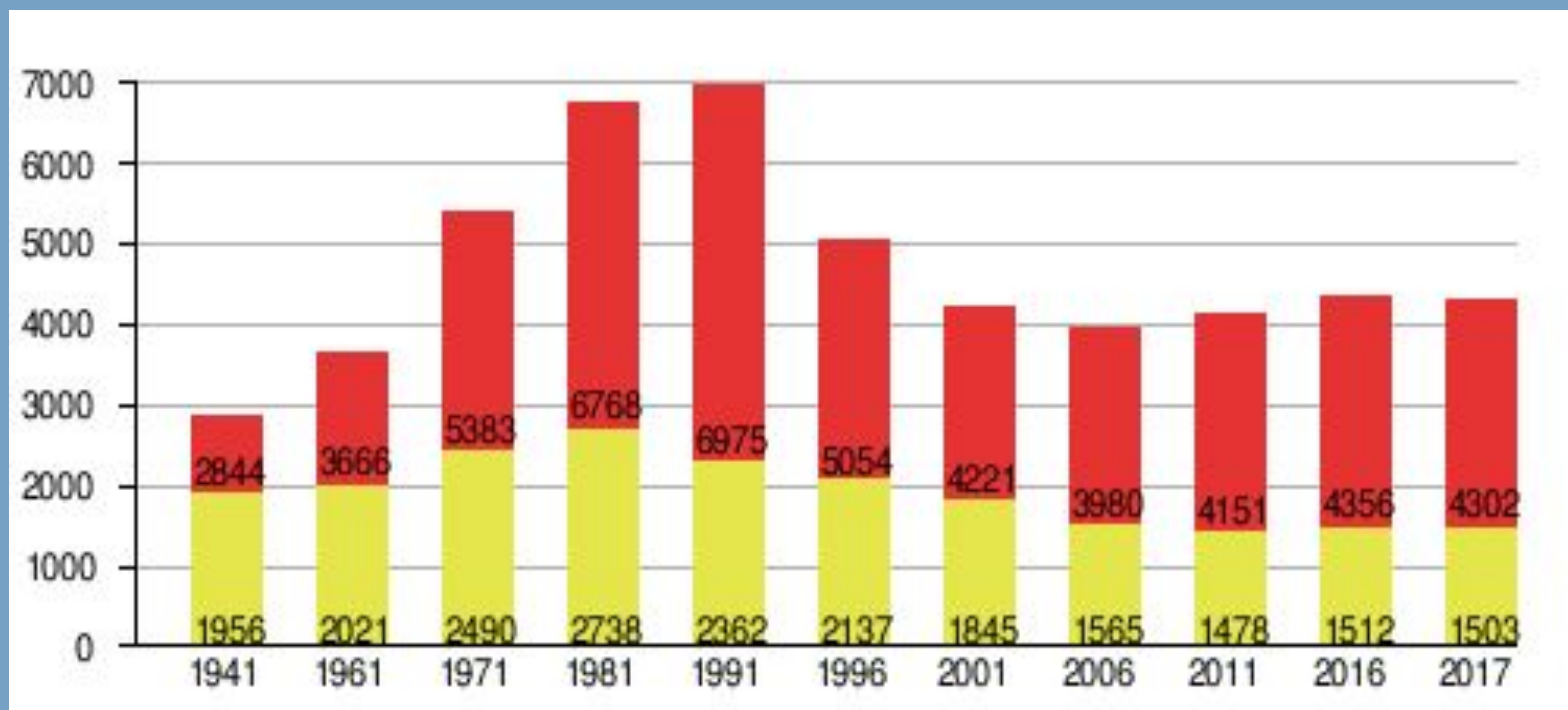

Производство Тракторов в экземплярах

Производство металлургической продукции в тыс. т

Продукция	1990	1995	2000	2005	2010	2015
Сталь, тыс. т.	1112	744	1624	2075	2672	2577
Прокат чёрных металлов, тыс. т.	686	614	1397	1839	2458	2047
Стальные трубы, тыс. т.	90,0	12,3	37,9	108,3	183,7	212,2
Чугунное литьё, тыс. т.	859	193	213	н/д	н/д	н/д

Машиностроительная продукция

Карьерный самосвал- БелАЗ

Трактор новейшей модели-
МТЗ 952.3

Сельское Хозяйство

Производство некоторой продукции сельского хозяйства в тыс.т

Показатель	1990	2013	2014	2015	2016
Мясо скота и птицы тыс. т (убойный вес)	1181	1172	1073	1149	1172
Яйца, млн. шт.	3657	3961	3858	3746	3665
Молоко, тыс. т	7457	6640	6703	7047	7141
Шерсть, тонн	958	96	112	131	142
Картофель, тыс. т	8590	5914	6280	5995	5986
Овощи, тыс. т	749	1628	1734	1686	1891
Льноволокно, тыс. т	52	45	48	41	41
Свекла сахарная, тыс. т	1479	4343	4803	3300	4278
Плоды и ягоды, тыс. т	373	476	628	523	705
Все зерновые, тыс. т	7035	7602	9564	8657	7461
в том числе рожь	2652	648	867	753	651
в том числе пшеница	381	2102	2925	2896	2340

Поголовье крупного рогатого скота (тыс. голов) в том числе и коров (желтый)

Туризм

География

Туризма в Республике Беларусь в %

■ Брестская область ■ Витебская область ■ Гомельская область
■ Гродненская область ■ Минская область ■ Могилевская область