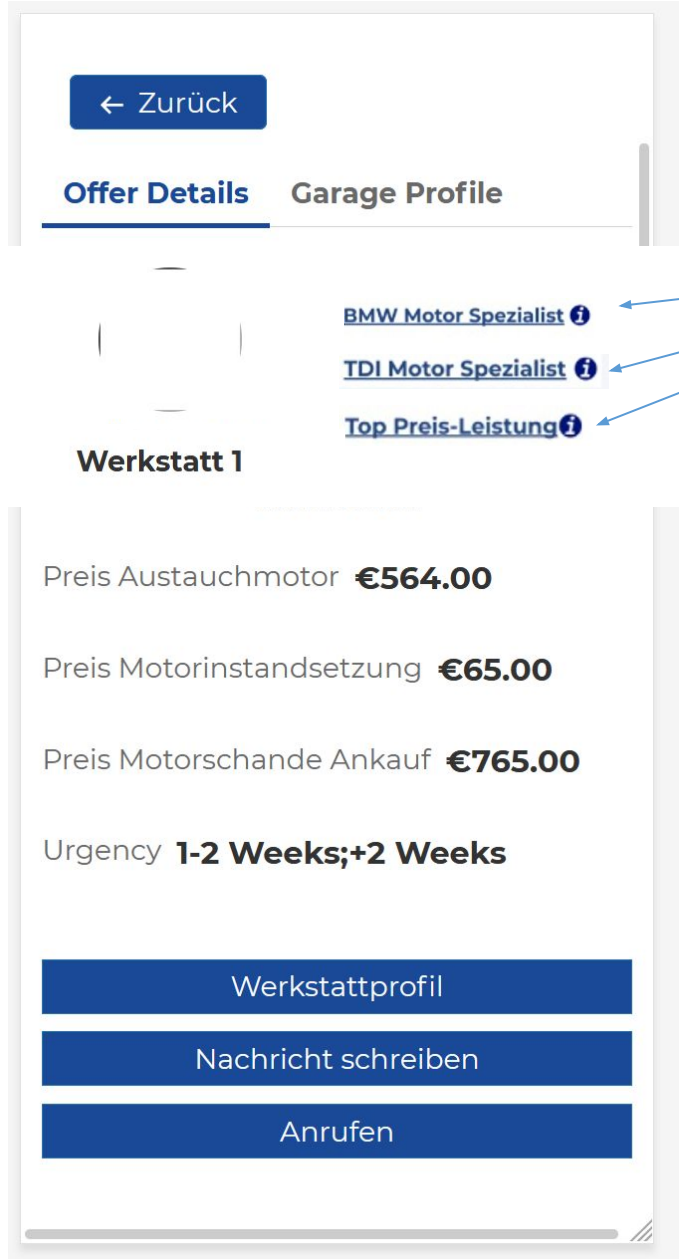

For Mobile: