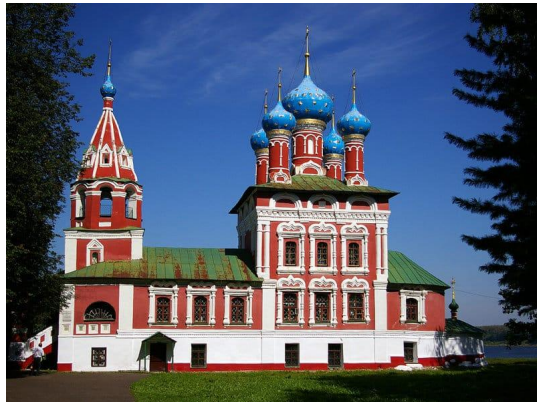

Организация досуга (экскурсий).

Пансионат имеет в наличии инвентарь: велосипеды, лыжи, палки для скандинавской ходьбы, спортивный инвентарь.

Основное направление деятельности пансионата – организация отдыха для работников, пенсионеров и членов семей ООО «Газпром трансгаз Ухта», размещение участников производственных совещаний-семинаров, корпоративных мероприятий, групп обучения УПЦ, а также предоставление услуг по договорам, согласно действующего прейскуранта цен.

Пансионат «Лесная сказка» имеет категорию «Две звезды».

Для проведения культурного досуга гостей пансионата предлагается организация экскурсий по городам Ярославской и соседних областей с посещением памятников архитектуры, монастырей, музеев, проведением интерактивных программ.