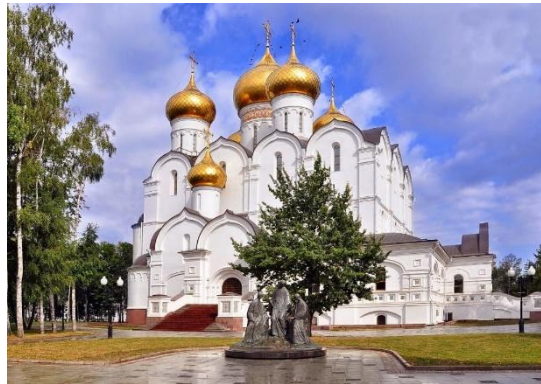

Организация досуга (экскурсий).

Пансионат имеет в наличии инвентарь: велосипеды, лыжи, палки для скандинавской ходьбы, спортивный инвентарь.

Основное направление деятельности пансионата – организация отдыха для работников, пенсионеров и членов семей ООО «Газпром трансгаз Ухта», размещение участников производственных совещаний-семинаров, корпоративных мероприятий, групп обучения УПЦ, а также предоставление услуг по договорам, согласно действующего прейскуранта цен.

Пансионат «Лесная сказка» имеет категорию «Две звезды».

Для проведения культурного досуга гостей пансионата предлагается организация экскурсий по городам Ярославской и соседних областей с посещением памятников архитектуры, монастырей, музеев, проведением интерактивных программ.