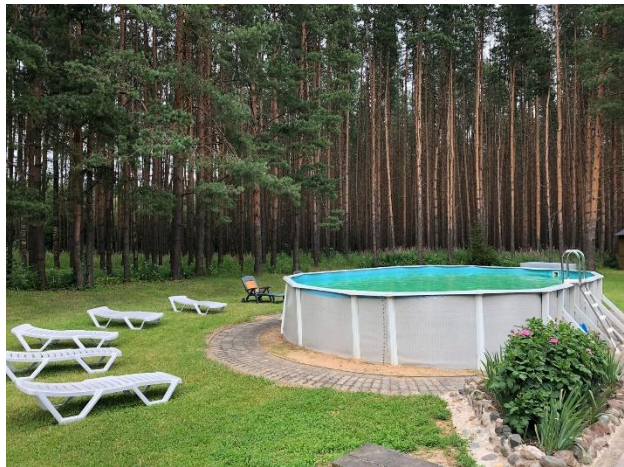

Пансионат является структурным подразделением Мышкинского ЛПУМГ филиала ООО «Газпром трансгаз Ухта».

Пансионат «Лесная сказка», как санаторно-курортный объект, представляет собой 2-х этажное здание, состоящее из двух соединенных между собой крытым переходом корпусов с хозяйственными постройками, волейбольной площадкой, детской игровой площадкой, охраняемой автостоянкой, открытым летним бассейном и двумя беседками на 12 и 50 мест.

Конференц-зал на 80 посадочных мест, в котором установлено новейшее оборудование для видеоконференцсвязи

Обеденный зал на 100 посадочных мест

Бар

Открытый летний бассейн длина – 10 м,
ширина 5,5 м, глубина 1,5 м

Бассейн размером 10х4,5 метра,
глубиной от 1,5 до 2-х метров

Сауна на 6 человек

Организация досуга (экскурсий).

Пансионат имеет в наличии инвентарь: велосипеды, лыжи, палки для скандинавской ходьбы, спортивный инвентарь.