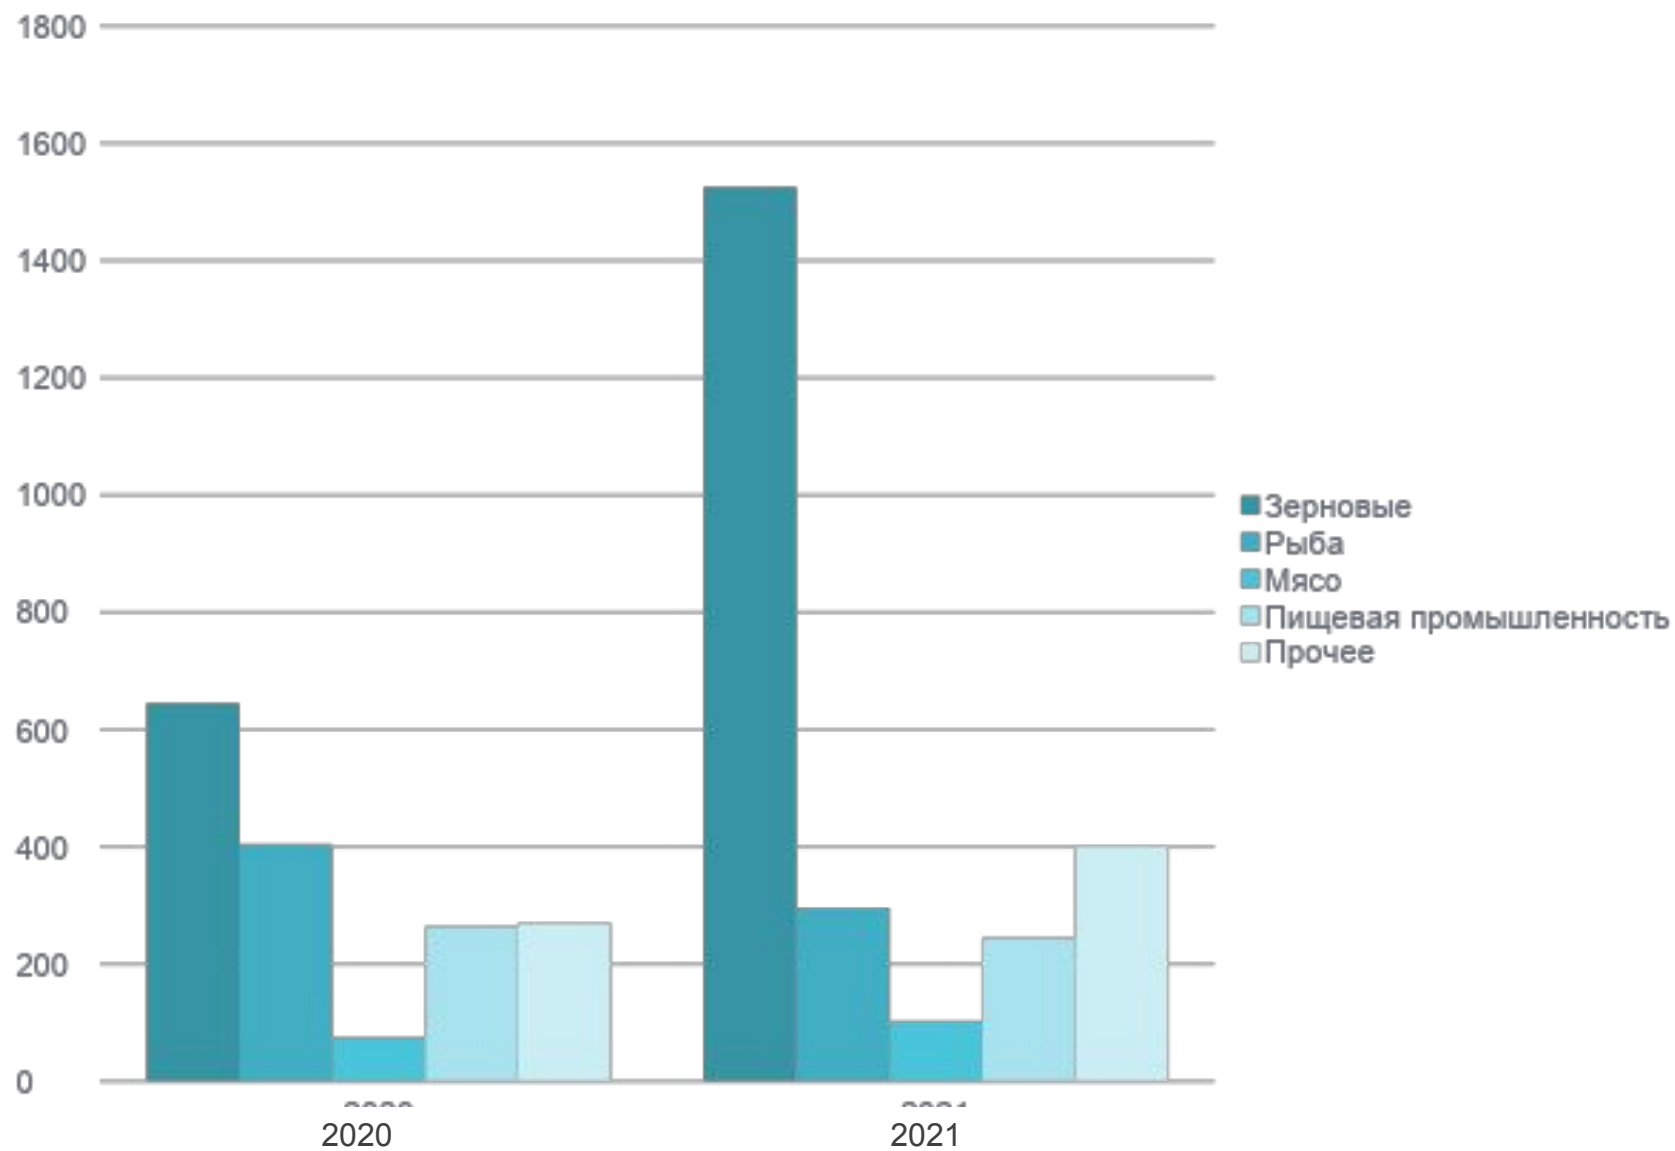

Рыбного
хозяйства

Пищевой и перерабатывающей
промышленности

Растениеводства

**Хатуов
Джамбулат
Хизирович**

**Левин
Сергей Львович**

**Патрушев
Дмитрий
Николаевич**

**Лебедев
Иван
Вячеславович**

Индекс роста сельхозпроизводства

% к 2017 году

Структура ввп по счет производства

Статистика экспорта АПК на 2020 и 2021 года

Сравнение экспорта продукции апк

Структура ЭКСПОРТА продукции АПК по странам-экспортёрам в 2021 году

The image is a collage of three photographs related to agriculture. The largest, central photograph shows a wide field of harvested crops with numerous round hay bales scattered across it. The sky is a warm, golden-orange color, suggesting sunset or sunrise. In the background, there are some buildings and a utility tower. To the left, a smaller photograph shows a close-up of a single hay bale in a field. To the right, another smaller photograph shows a close-up of a hay bale with its reflection in a body of water. The text "Спасибо за внимание!" is overlaid in white on the central photograph.