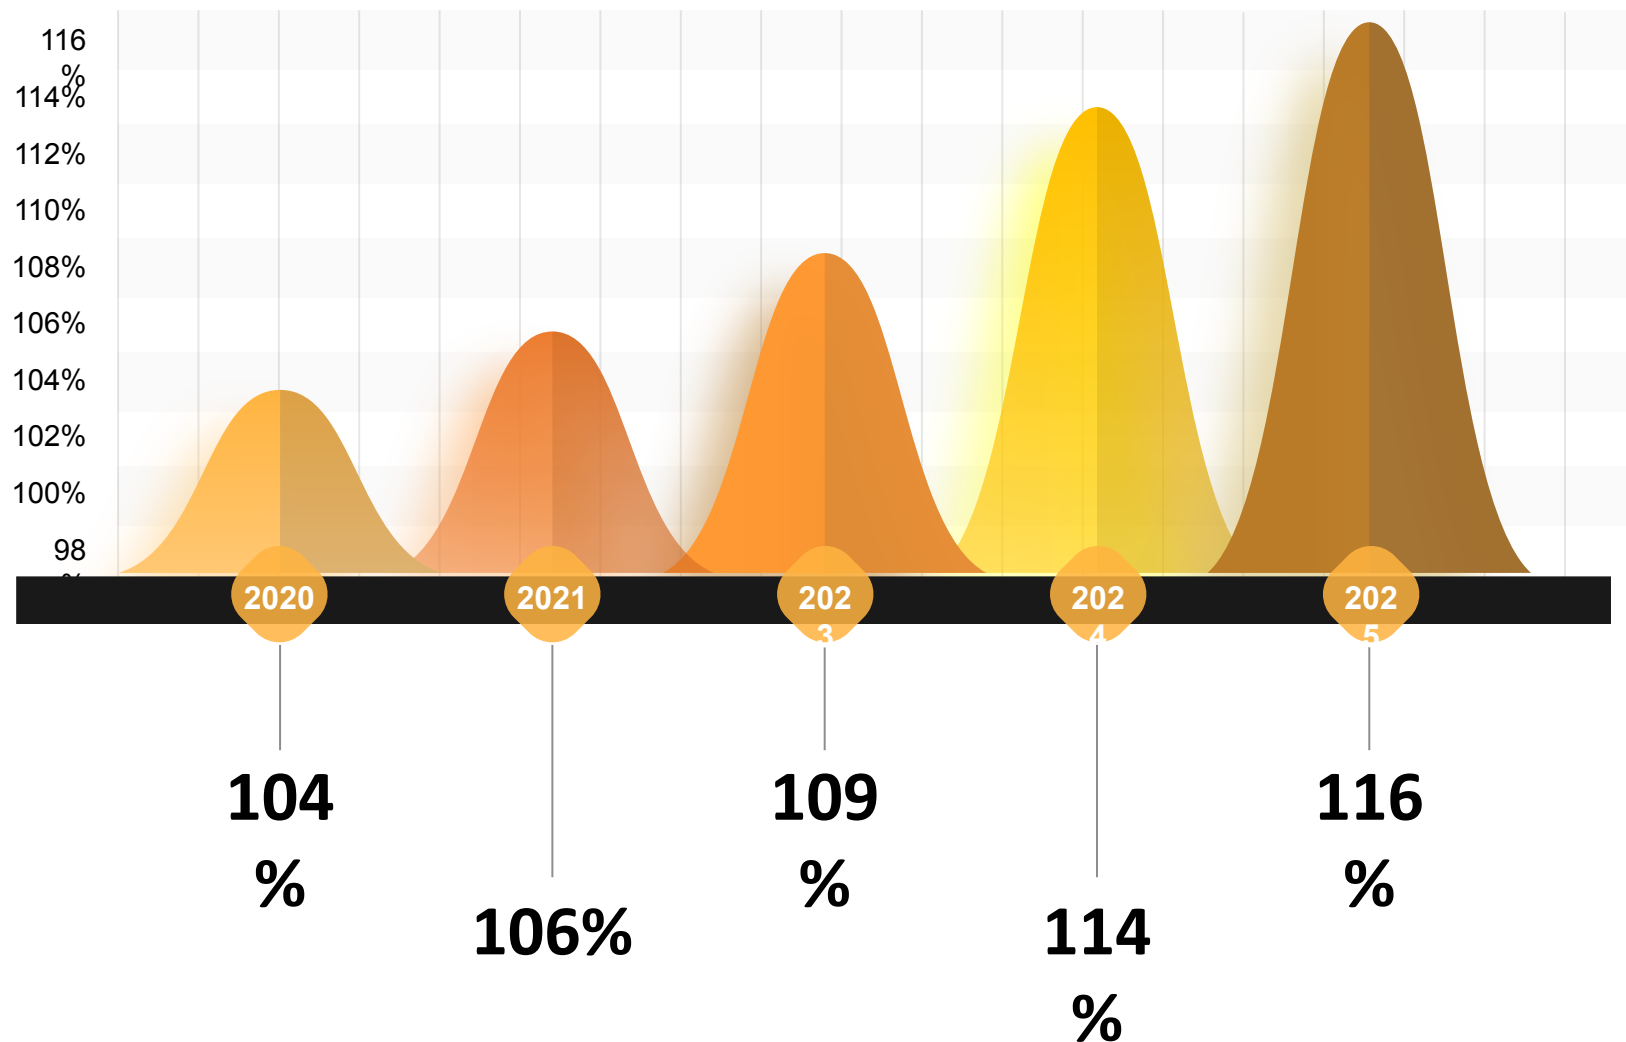

Рыбного
хозяйства

Пищевой и перерабатывающей
промышленности

Растениеводства

**Хатуов
Джамбулат
Хизирович**

**Левин
Сергей Львович**

**Патрушев
Дмитрий
Николаевич**

**Лебедев
Иван
Вячеславович**

Индекс роста сельхозпроизводства

% к 2017 году

Структура ввп по счет производства

Статистика экспорта АПК на 2020 и 2021 года

Сравнение экспорта продукции апк

Структура ЭКСПОРТА продукции АПК по странам-экспортёрам в 2021 году

The image is a collage of three photographs related to agriculture. The largest, central photograph shows a wide field of harvested crops with numerous round hay bales scattered across it. The sky is a warm, golden-orange color, suggesting sunset or sunrise. In the background, there are some buildings and a utility tower. To the left, a smaller photograph shows a close-up of a single hay bale in a field. To the right, another smaller photograph shows a close-up of a hay bale with its reflection in a body of water. The text "Спасибо за внимание!" is overlaid in white on the central photograph.