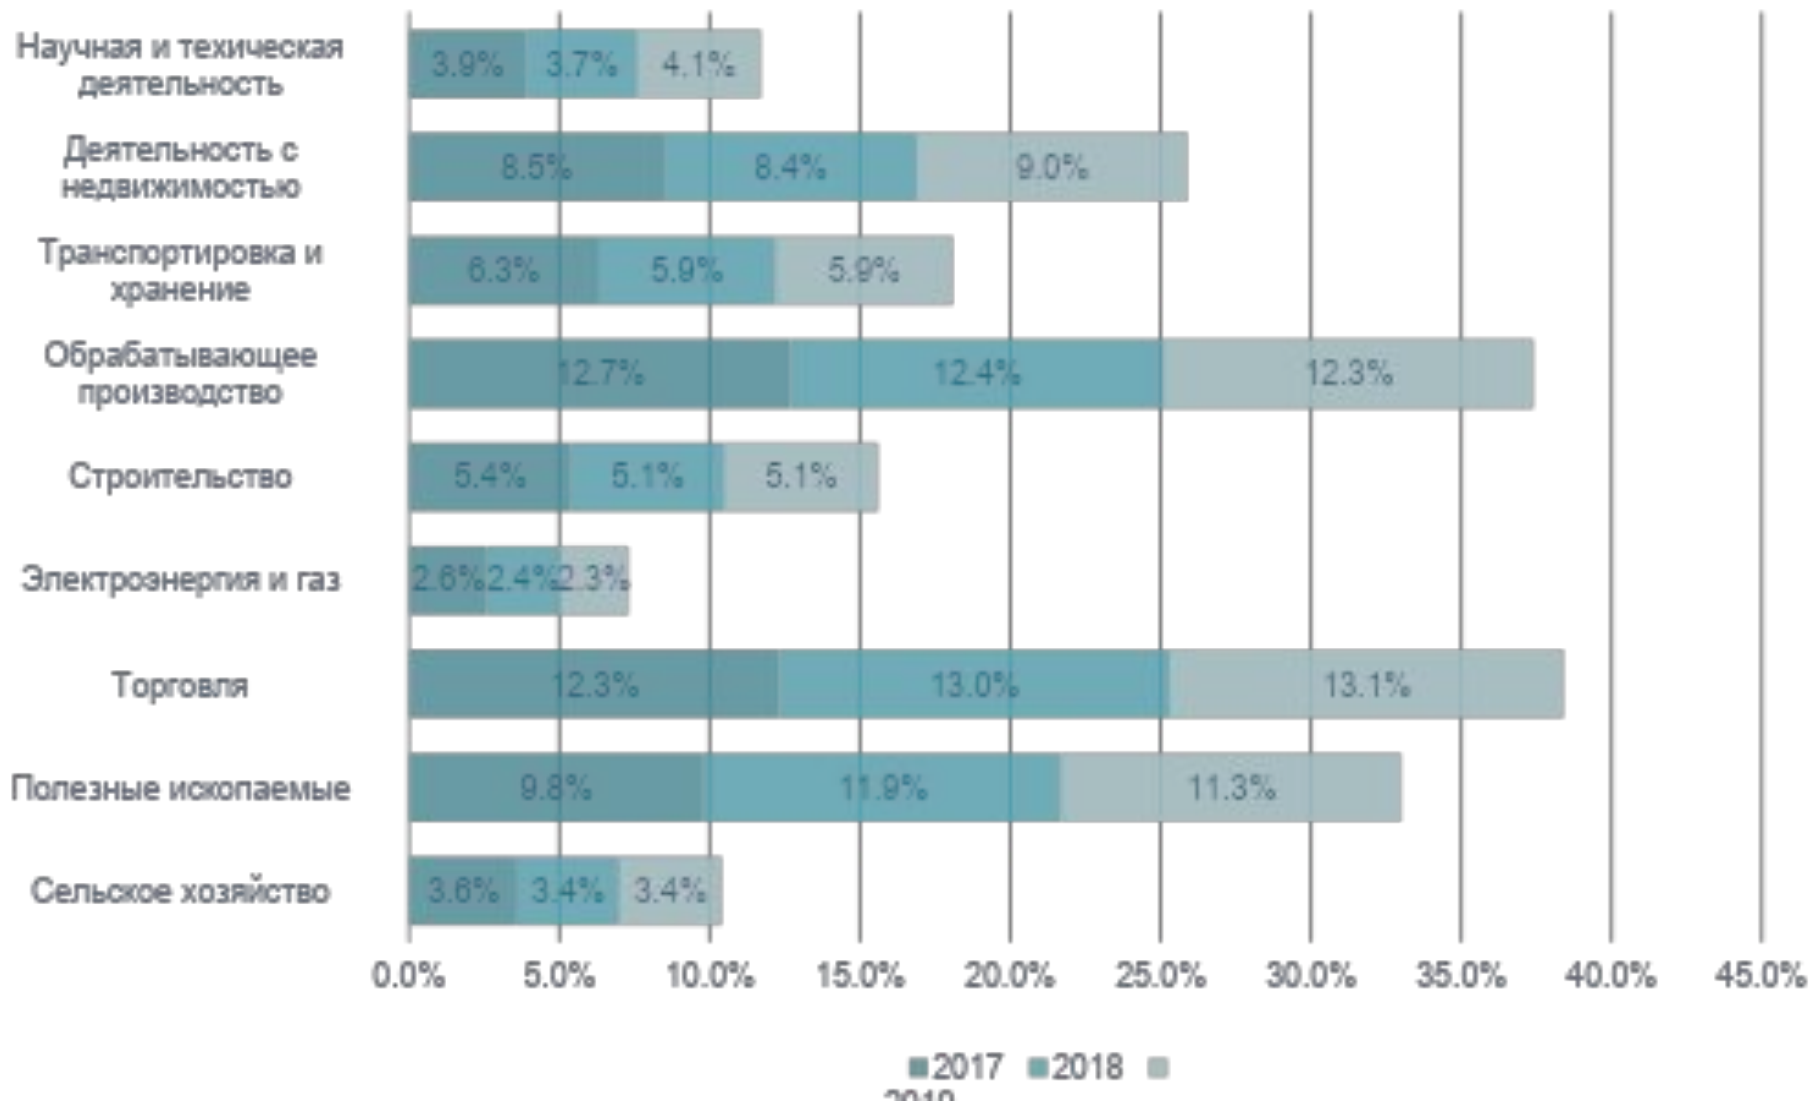

Рыбного
хозяйства

Пищевой и перерабатывающей
промышленности

Растениеводства

**Хатуов
Джамбулат
Хизирович**

**Левин
Сергей Львович**

**Патрушев
Дмитрий
Николаевич**

**Лебедев
Иван
Вячеславович**

Индекс роста сельхозпроизводства

% к 2017 году

Структура ввп по счет производства

Статистика экспорта АПК на 2020 и 2021 года

Сравнение экспорта продукции апк

Структура ЭКСПОРТА продукции АПК по странам-экспортёрам в 2021 году

The image is a collage of three photographs related to agriculture. The largest, central photograph shows a wide field of harvested crops with numerous round hay bales scattered across it. The sky is a warm, golden-orange color, suggesting sunset or sunrise. In the background, there are some buildings and a utility tower. To the left, a smaller photograph shows a close-up of a single hay bale in a field. To the right, another smaller photograph shows a close-up of a hay bale with its reflection in a body of water. The text "Спасибо за внимание!" is overlaid in white on the central photograph.