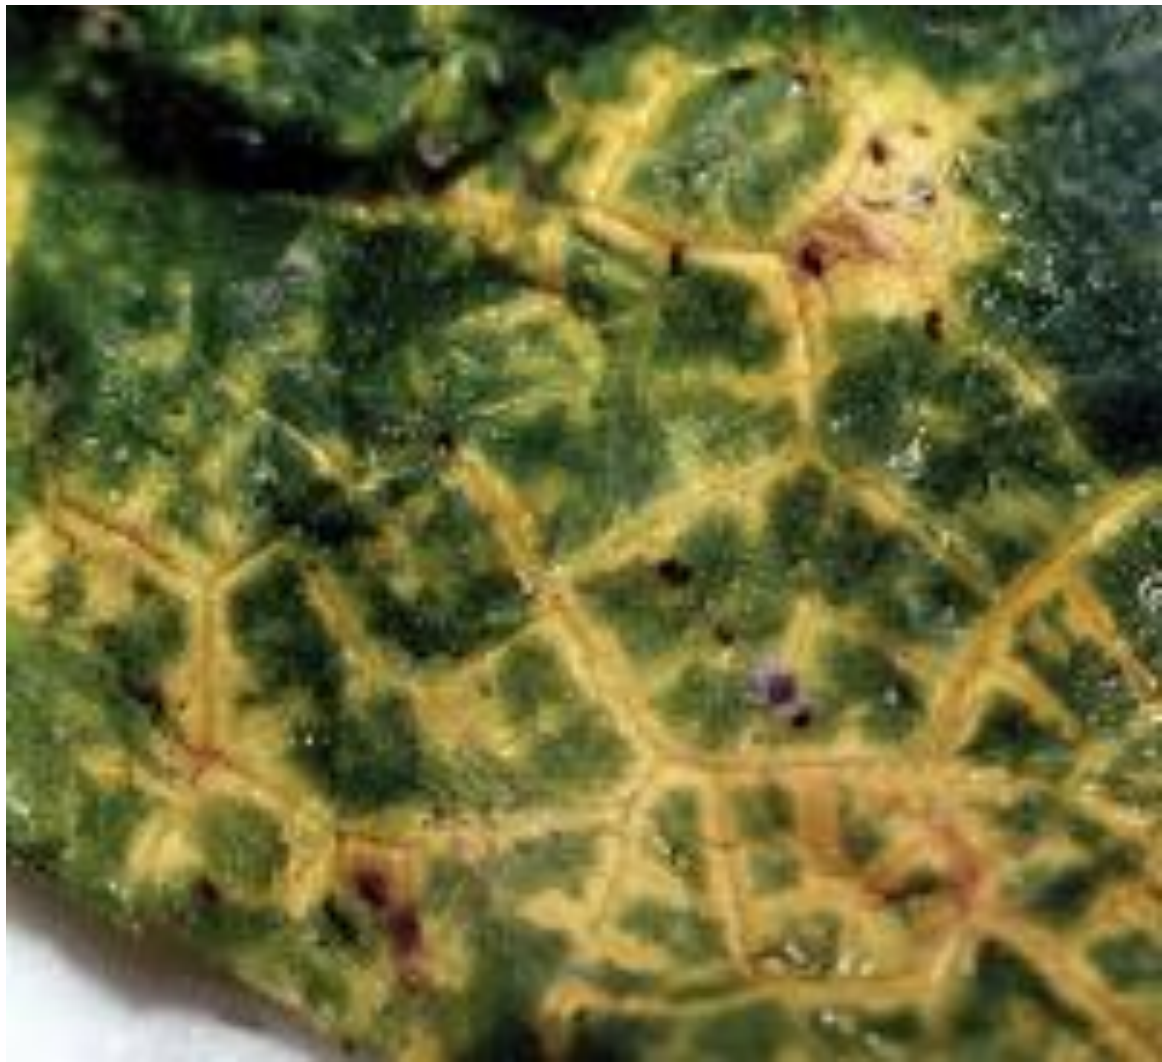

Обыкновенная картофельная тля *Aulacorthum solani*

Большая картофельная тля *Macrosiphum euphorbiae*

Симптомы поражения большой картофельной тлей

**Зелёная персиковая, или
оранжерейная тля
*Myzus persicae***

Бахчевая тля (*Aphis gossypii*)

Повреждение бахчевой тлей

Филоксера *Dactylosphaera vitifoliae*

Кровяная тля *Eriosoma lanigerum*

Распространители тли

Естественные хищники

Энтомофаги Макролобус нобилис

Фитосейулюс Персимирис

Афидиус колемани

Галлица Афидимиза

Энкарзия

Точный жизненный цикл белокрылки

Тепличная белокрылка

Личинка (бродяжка)

Нимфа и имаго белокрылки

Поражение белокрылкой

Обыкновенный паутинный

Красный паутинный клещ

Признаки поражения клещем

Признаки поражения клещем

Луковичный корневой клещ

Поражение луковичный корневым клещом

Табачный трипс

Калифорнийский трипс