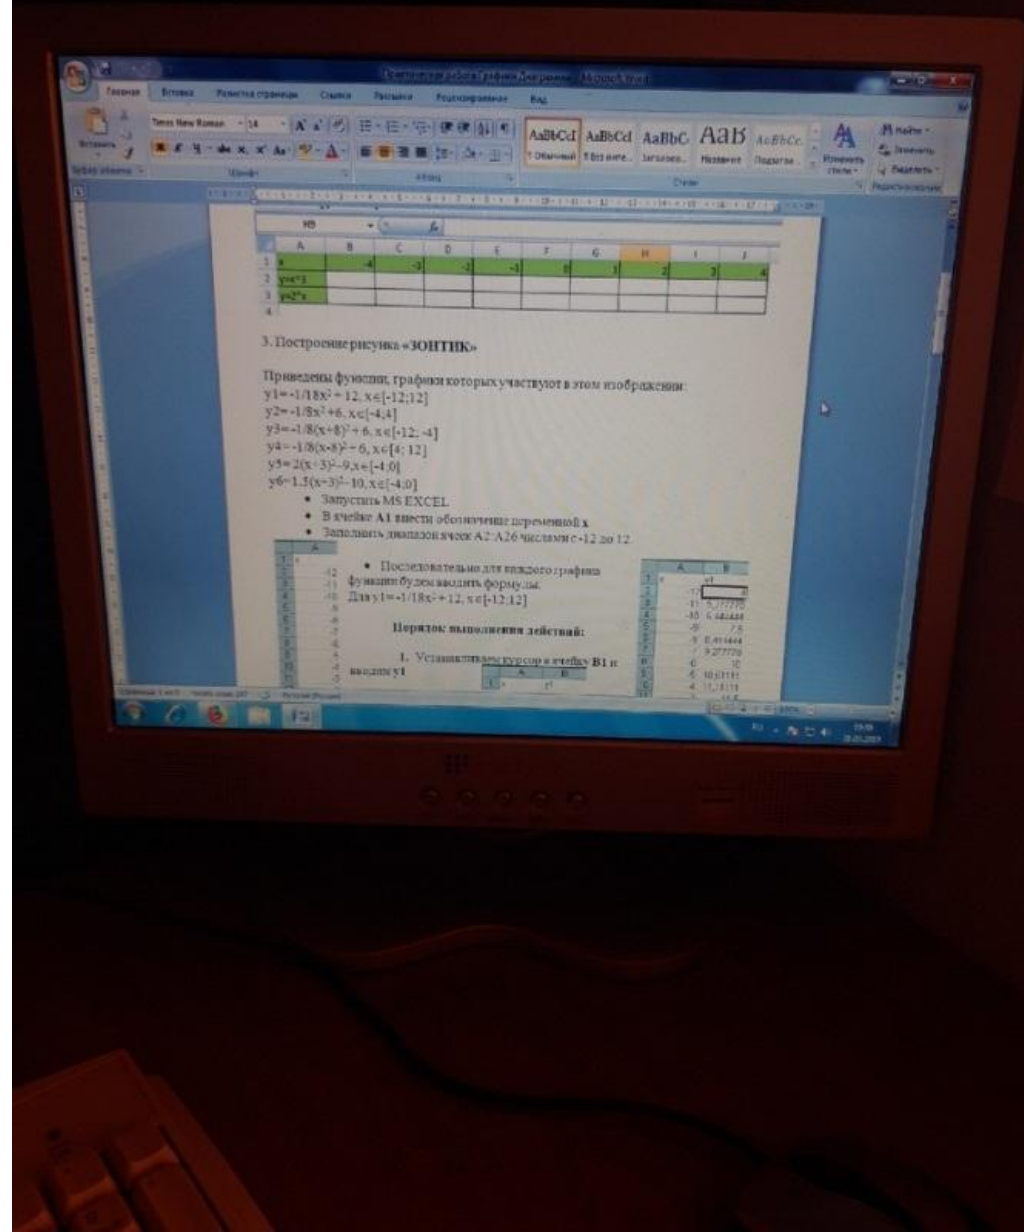

Производственная практика

Руководитель практики

Бурцева Мария
Васильевна

Чистка компонентов системного блока

Чистка блоков питания

Работа с документами

Замена оперативной памяти

Замена термопасты