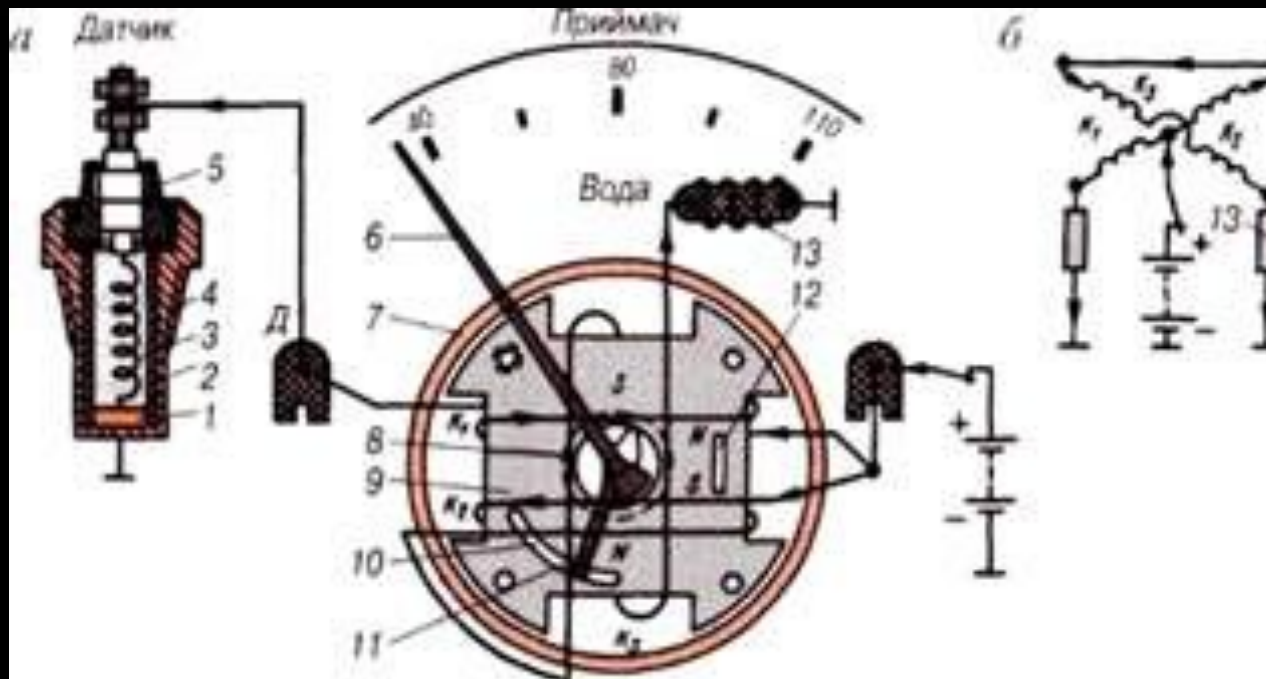

ПРИНЦИП РОБОТИ СЕНСОРА ОХОЛОДЖУВАЛЬНОЇ РІДИНИ