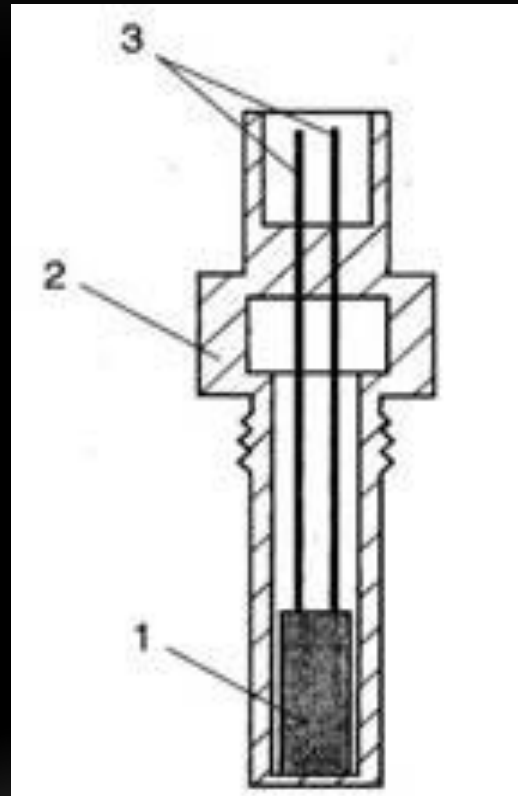

BMW e36 m43 датчик ТОЖ

на м43 встречаются два типа расположения датчиков ТОЖ

1

2 pin

на мозги

2 pin

на приборку

2

4 pin

на мозги

на приборку

заглушка

БУДОВА СЕНСОРА ТЕМПЕРАТУРИ ОХОЛОДЖУВАЛЬНОЇ РІДИНИ

ПРИНЦИП РОБОТИ СЕНСОРА ОХОЛОДЖУВАЛЬНОЇ РІДИНИ

- Дякую за увагу!!!!