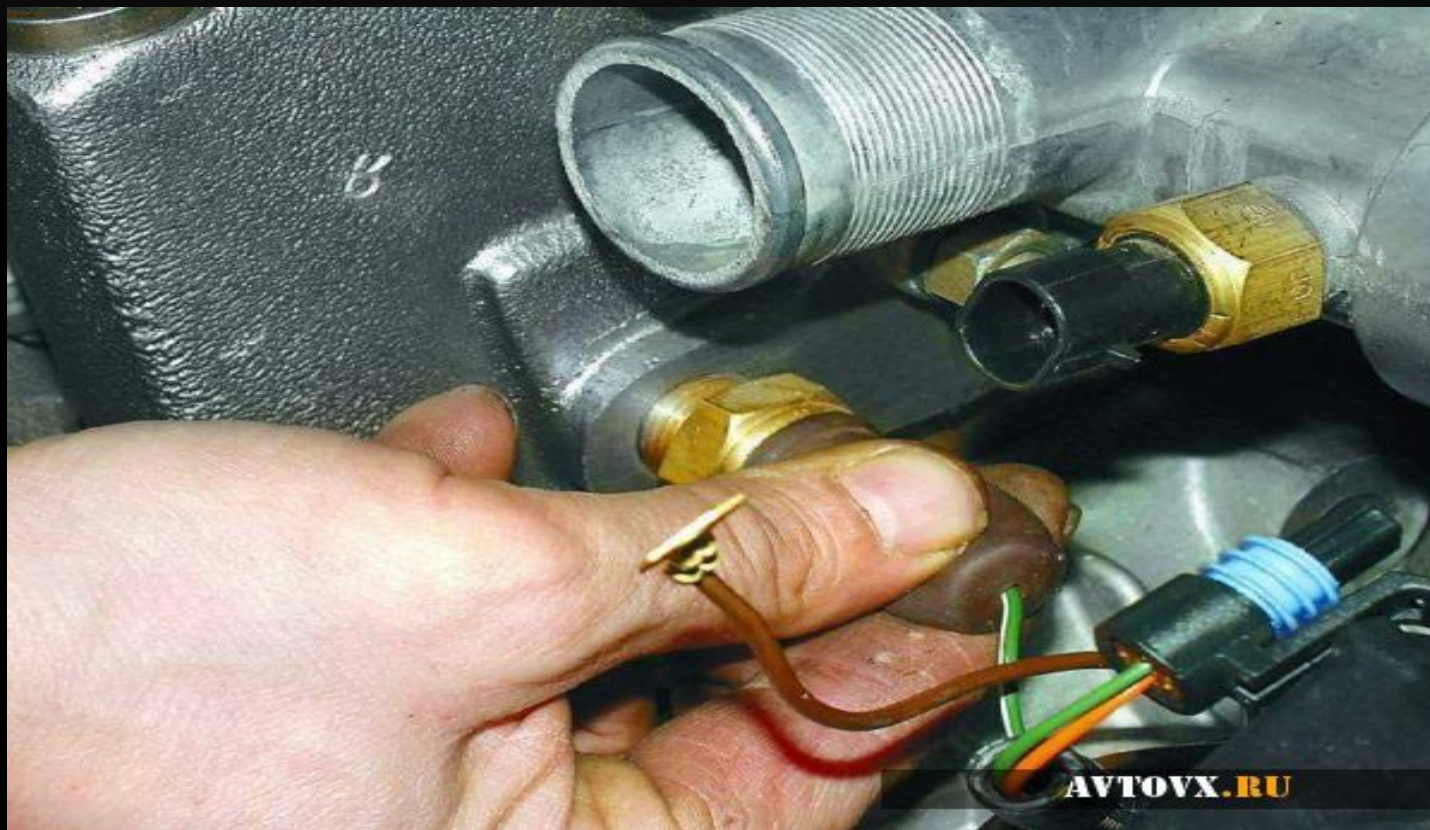

# ПРЕЗЕНТАЦІЯ НА ТЕМУ: "СЕНСОРИ ТЕМПЕРАТУРИ ОХОЛОДЖУВАЛЬНОЇ РІДИНИ"

---

Підготував студент групи  
ДМ-21 Шумик Іван