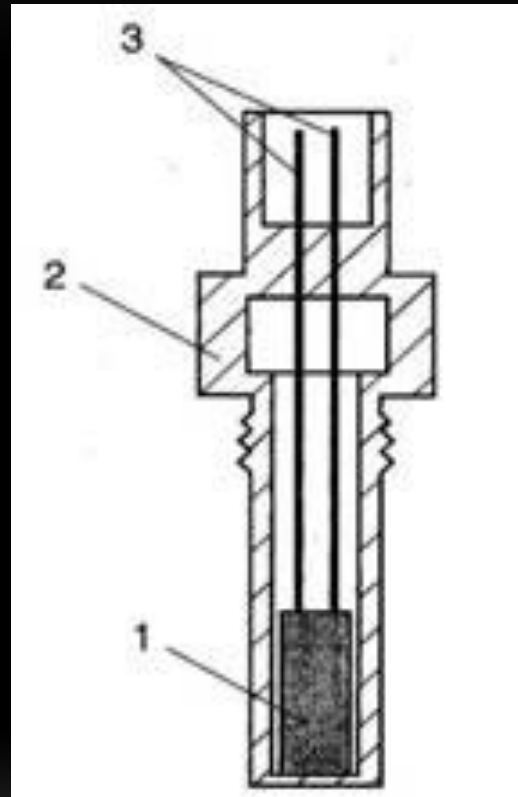

БУДОВА СЕНСОРА ТЕМПЕРАТУРИ ОХОЛОДЖУВАЛЬНОЇ РІДИНИ