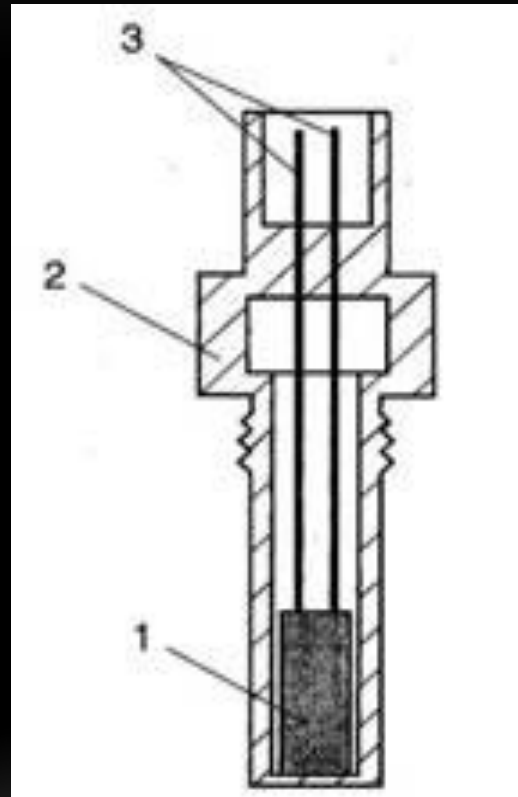

BMW e36 m43 датчик ТОЖ

на м43 встречаются два типа расположения датчиков ТОЖ

1

2 pin

на мозги

2 pin

на приборку

2

4 pin

на мозги

на приборку

заглушка

БУДОВА СЕНСОРА ТЕМПЕРАТУРИ ОХОЛОДЖУВАЛЬНОЇ РІДИНИ

ПРИНЦИП РОБОТИ СЕНСОРА ОХОЛОДЖУВАЛЬНОЇ РІДИНИ

- Дякую за увагу!!!!