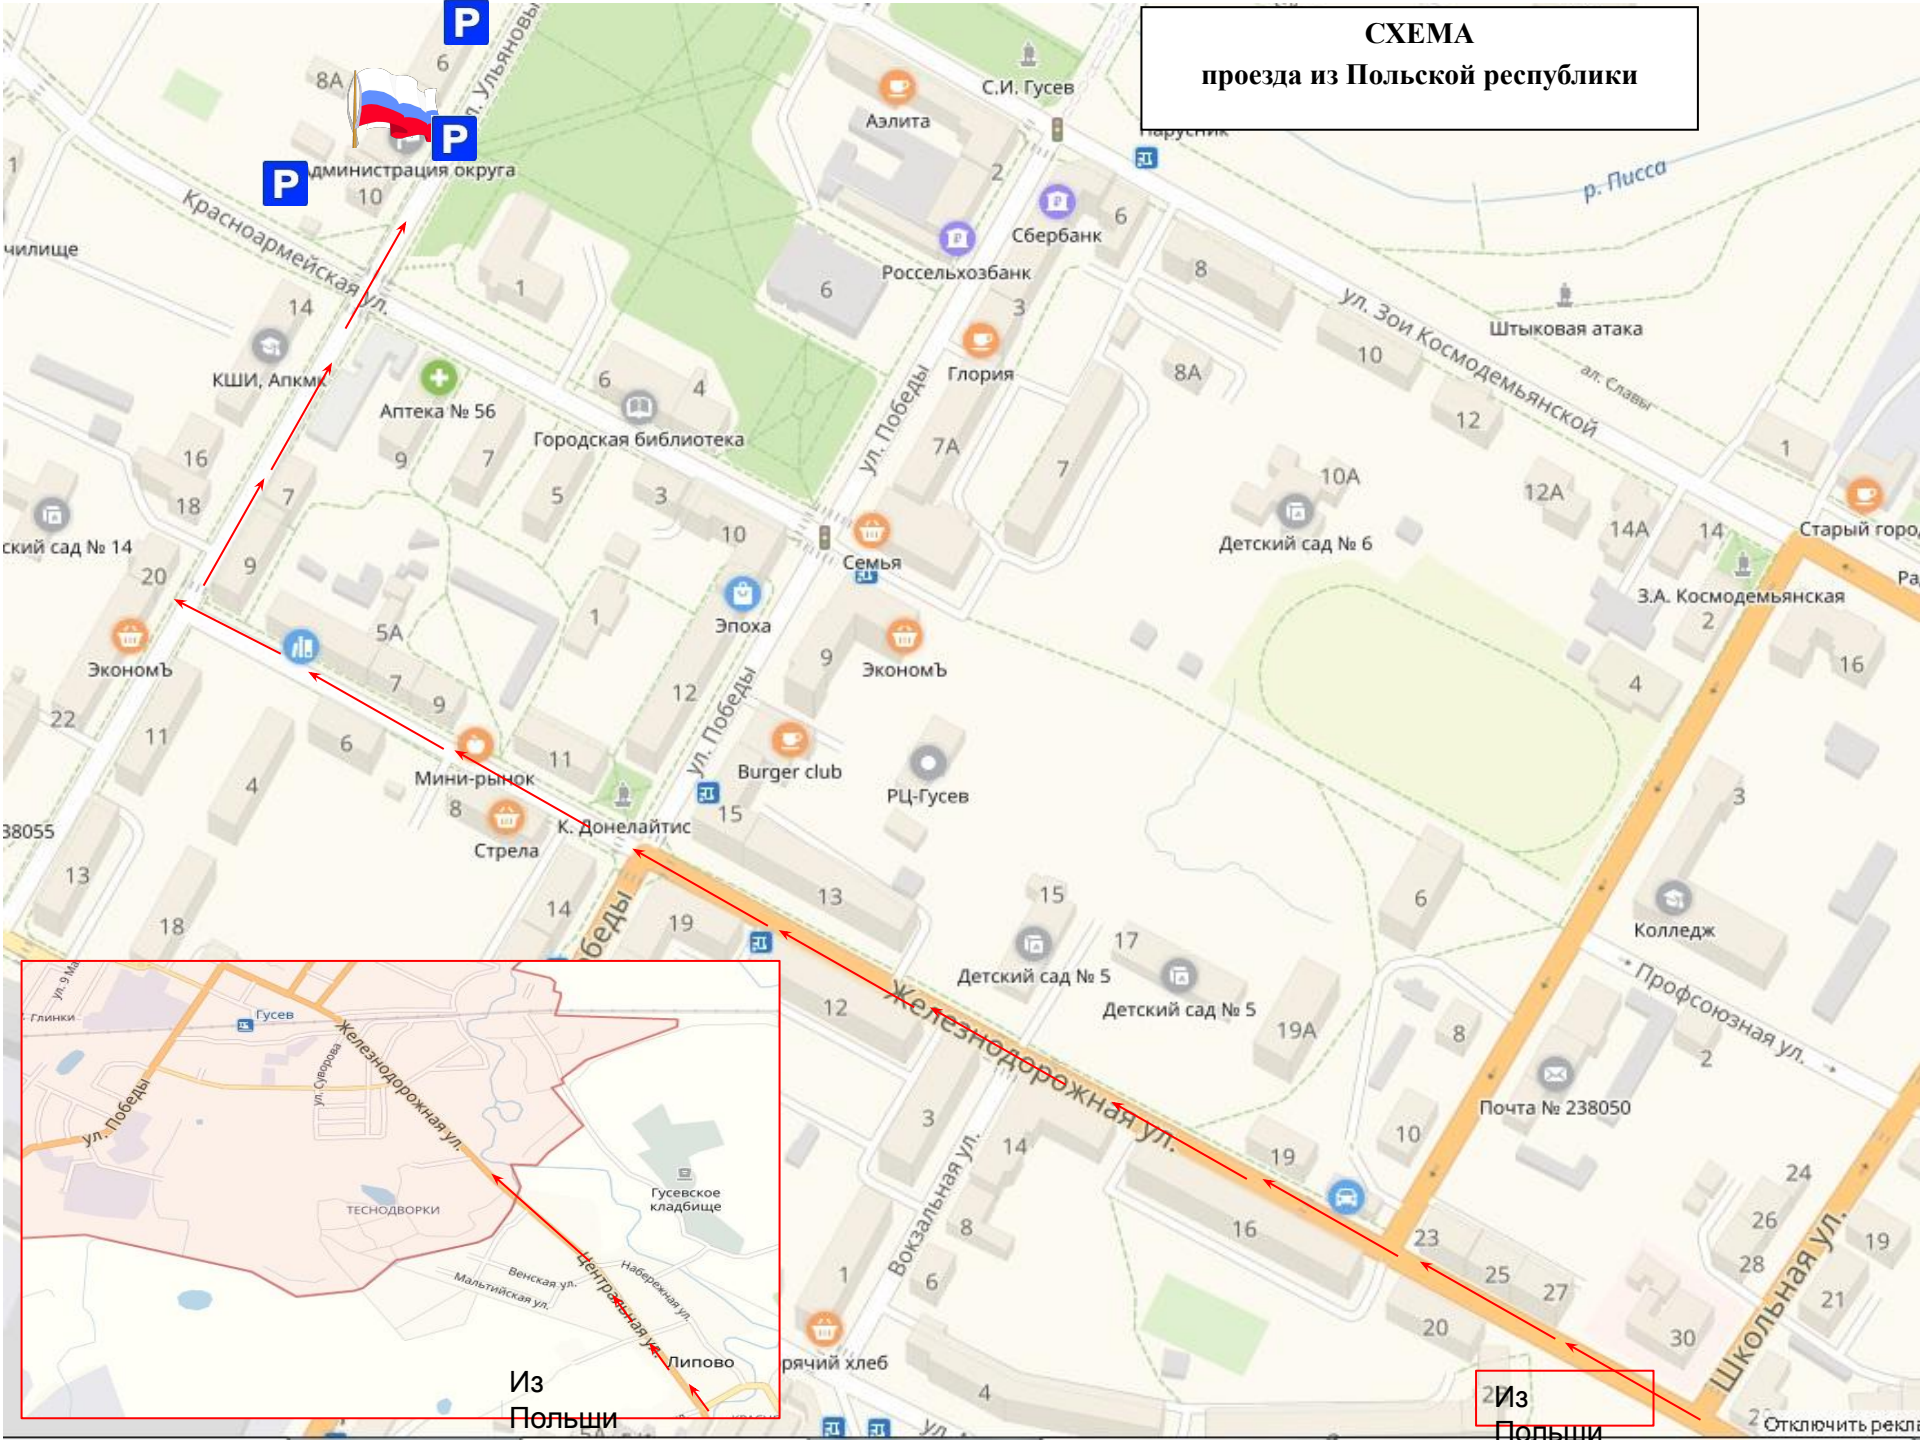

**СХЕМА**  
проезда из гор. Калининграда

**№ 4**

**СХЕМА**  
**проезда из Литовской республики**

**СХЕМА**  
проезда из Польской республики

Администрация округа

Аэлиты  
С.И. Гусев  
Сбербанк  
Россельхозбанк  
Глория

Детский сад № 6

Мини-рынок  
Стрела  
К. Донелайтис

Burger club  
РЦ-Гусев

Почта № 238050

Из  
Польши

Из  
Польши

Отключить рекла

**СХЕМА**  
**Перехода к МАУ «ФОК» г. Гусева**