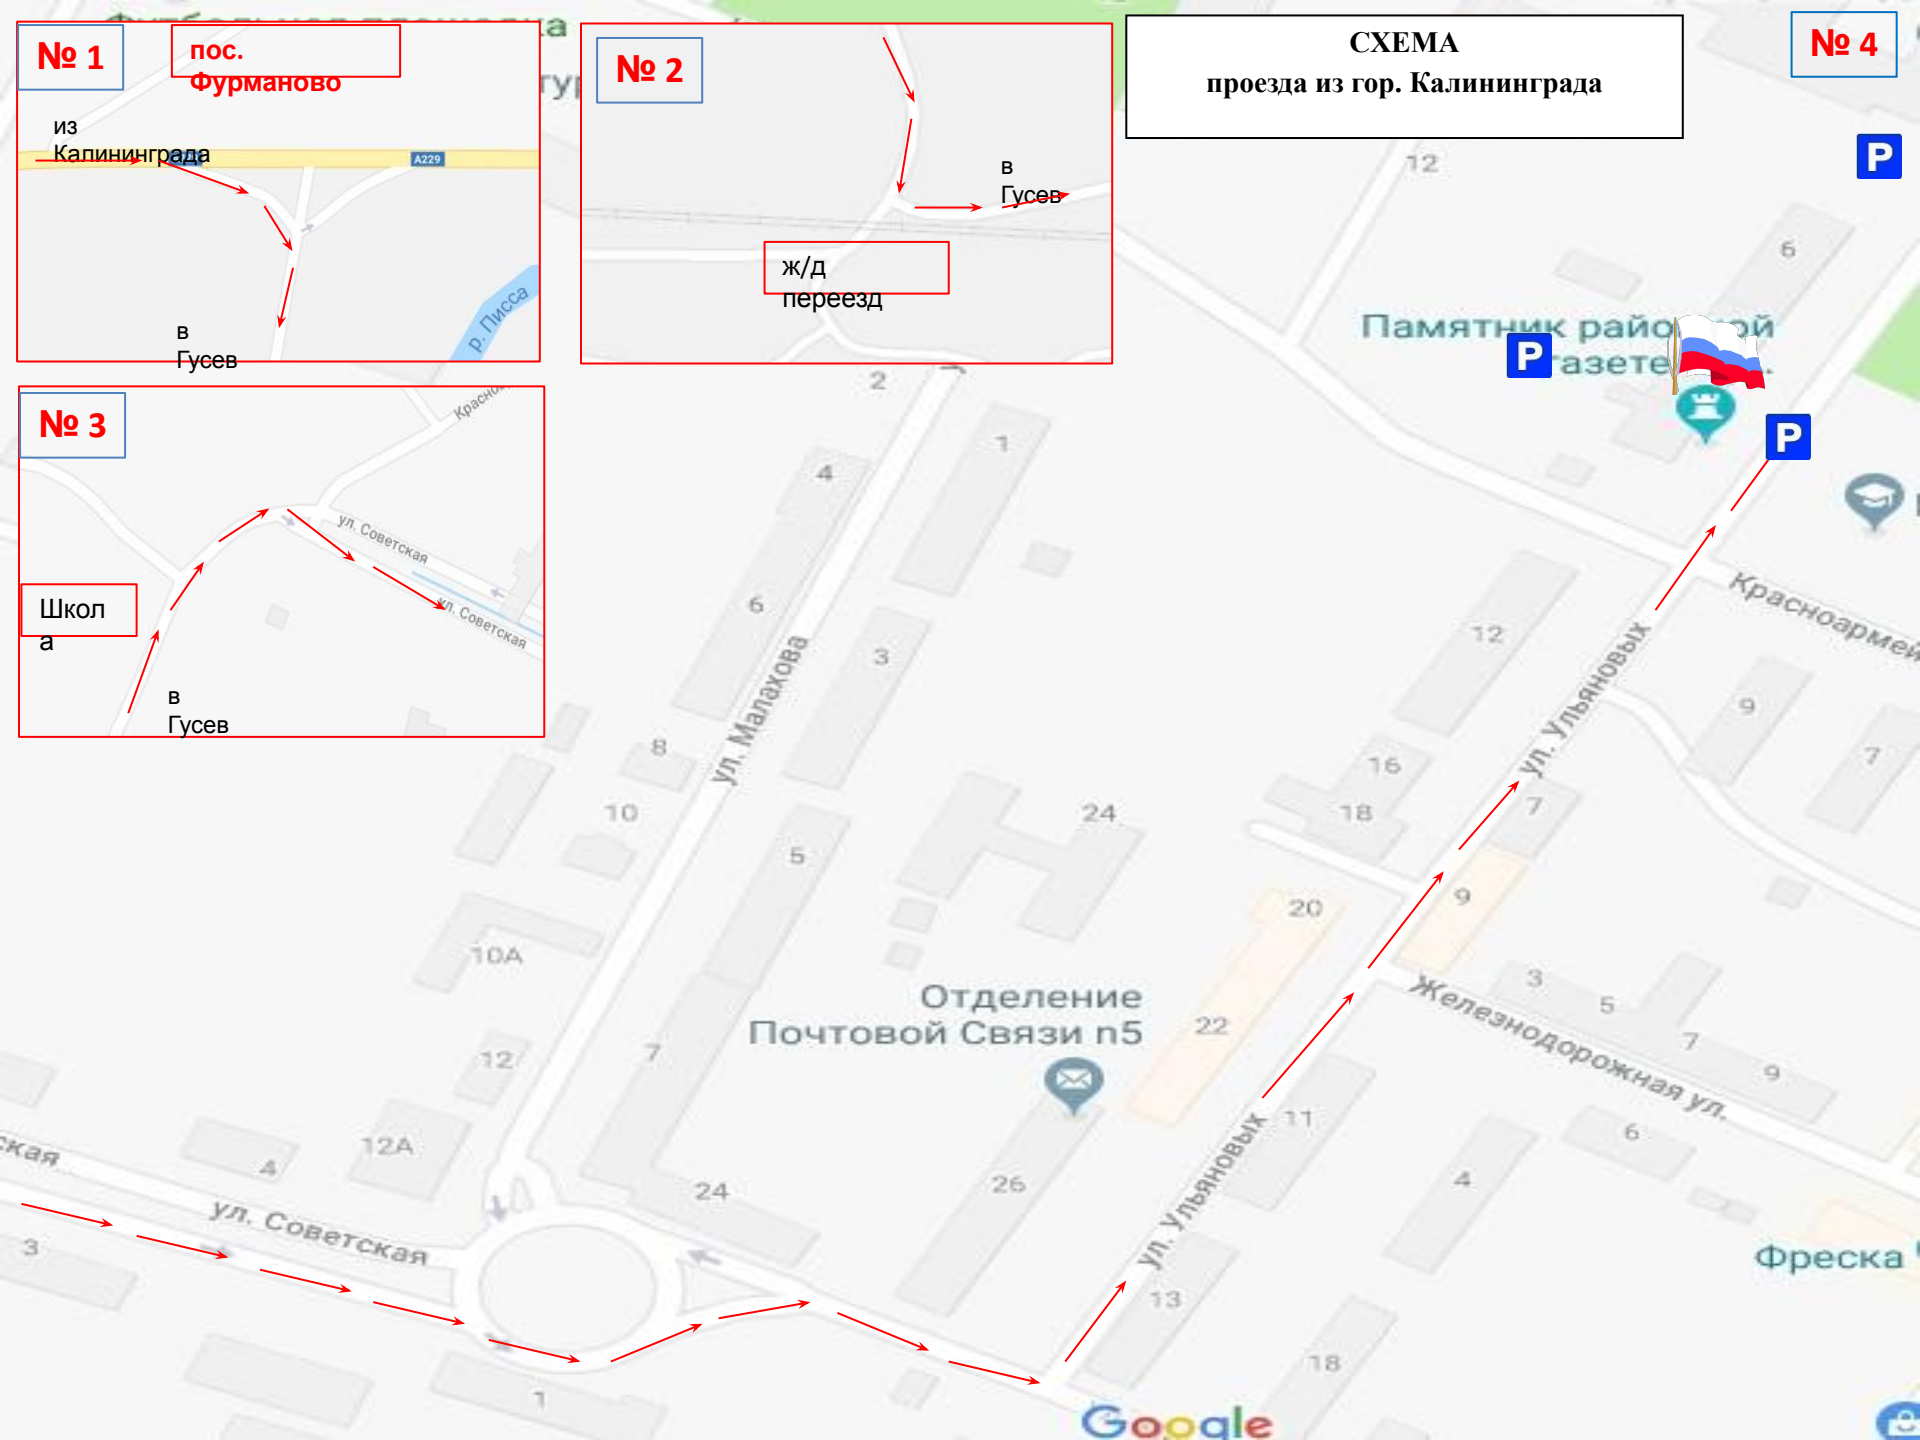

**СХЕМА**  
проезда из гор. Калининграда

**№ 4**

**СХЕМА**  
**проезда из Литовской республики**

**СХЕМА**  
проезда из Польской республики

Администрация округа

Аэлиты  
С.И. Гусев  
Сбербанк  
Россельхозбанк  
Глория

Детский сад № 6

Мини-рынок  
Стрела  
К. Донелайтис

Burger club  
РЦ-Гусев

Почта № 238050

Из  
Польши

Из  
Польши

Отключить рекла

**СХЕМА**  
**Перехода к МАУ «ФОК» г. Гусева**