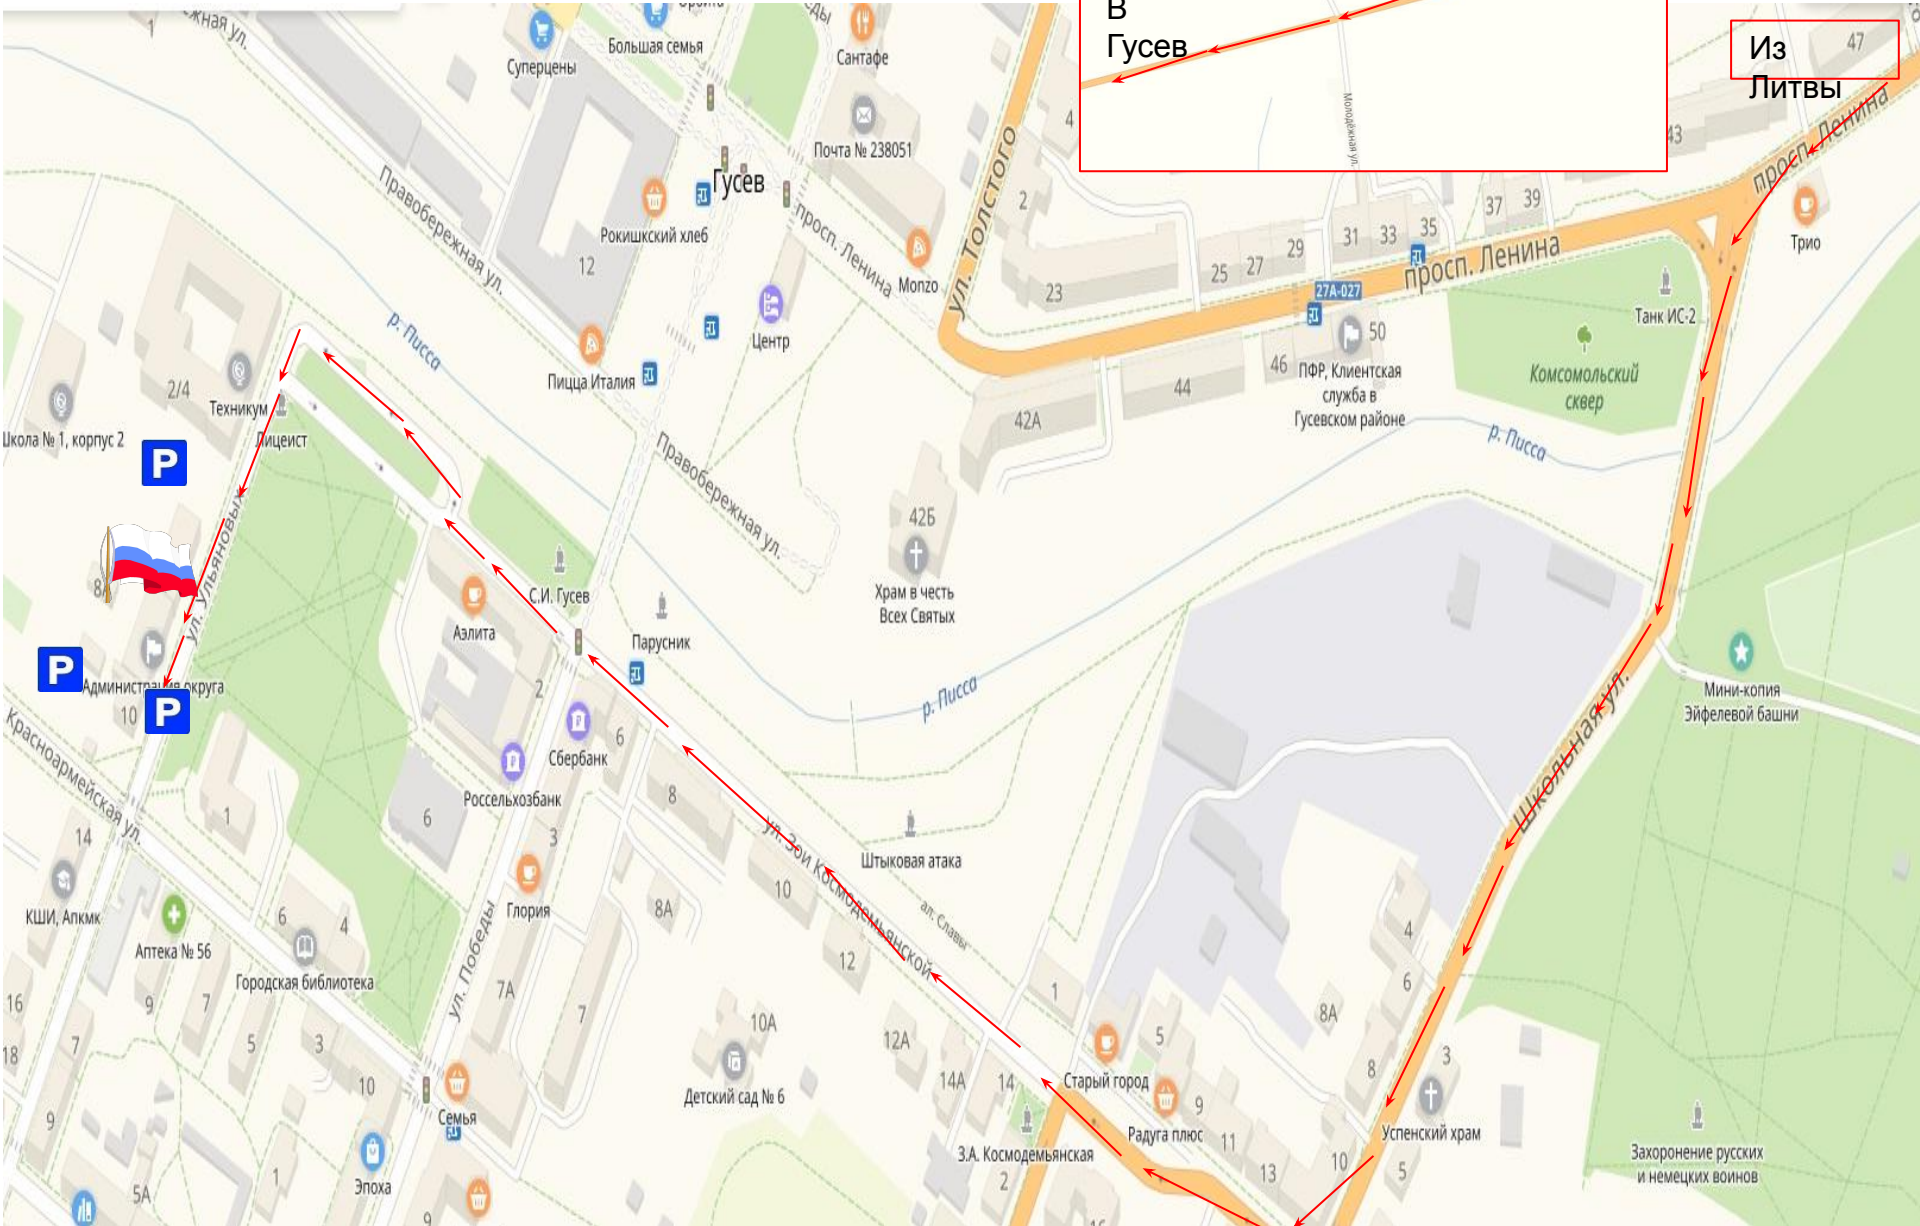

**СХЕМА**  
проезда из гор. Калининграда

**№ 4**

**СХЕМА**  
**проезда из Литовской республики**

**СХЕМА**  
проезда из Польской республики

Администрация округа

Аэлиты  
С.И. Гусев  
Сбербанк  
Россельхозбанк  
Глория

Детский сад № 6

Мини-рынок  
Стрела  
К. Донелайтис

Burger club  
РЦ-Гусев

Почта № 238050

Из  
Польши

Из  
Польши

Отключить рекла

**СХЕМА**  
**Перехода к МАУ «ФОК» г. Гусева**