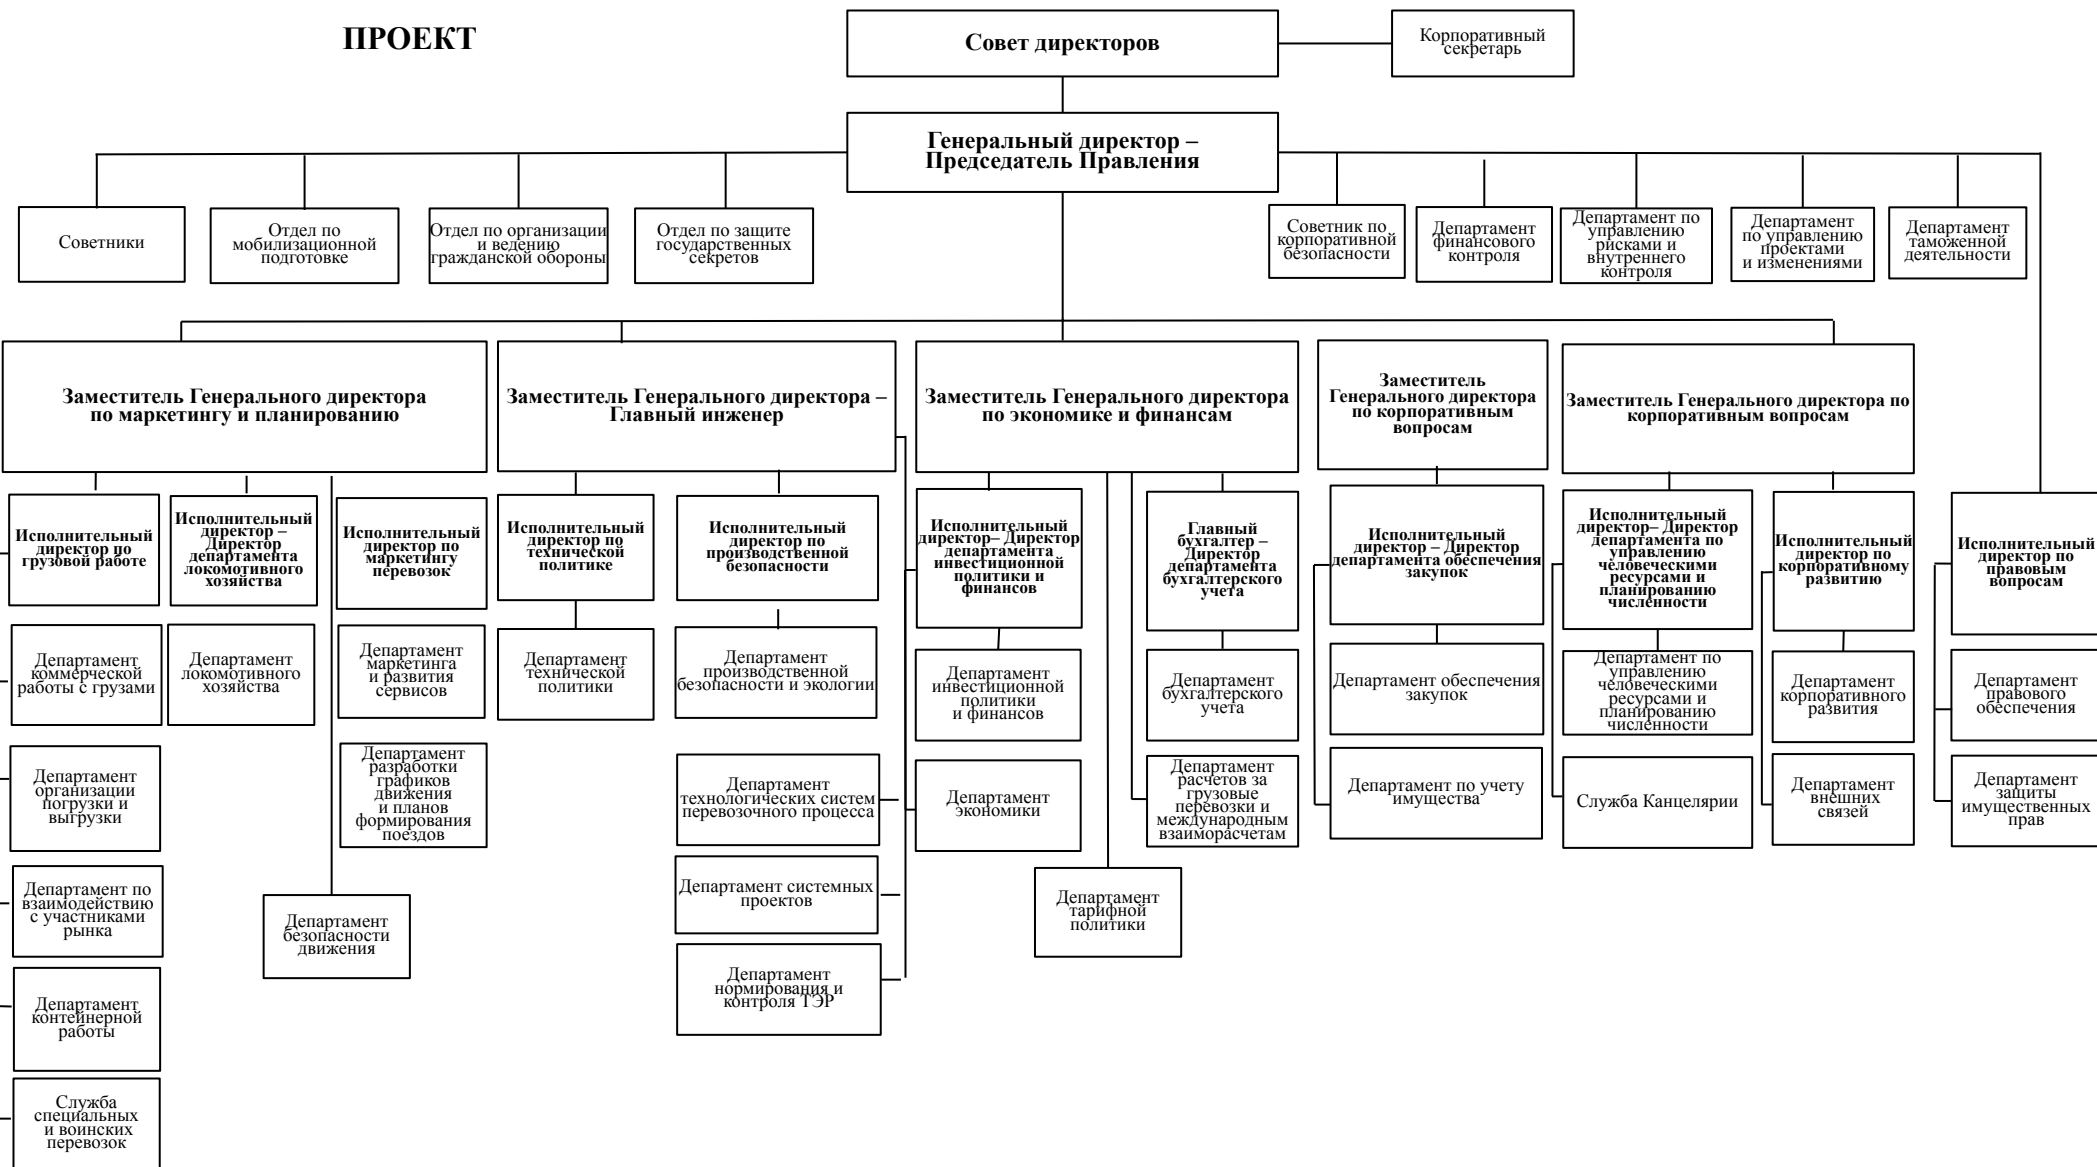

Структура центрального аппарата акционерного общества «КТЖ – Грузовые перевозки»

ПРОЕКТ

Общая численность центрального аппарата - единиц