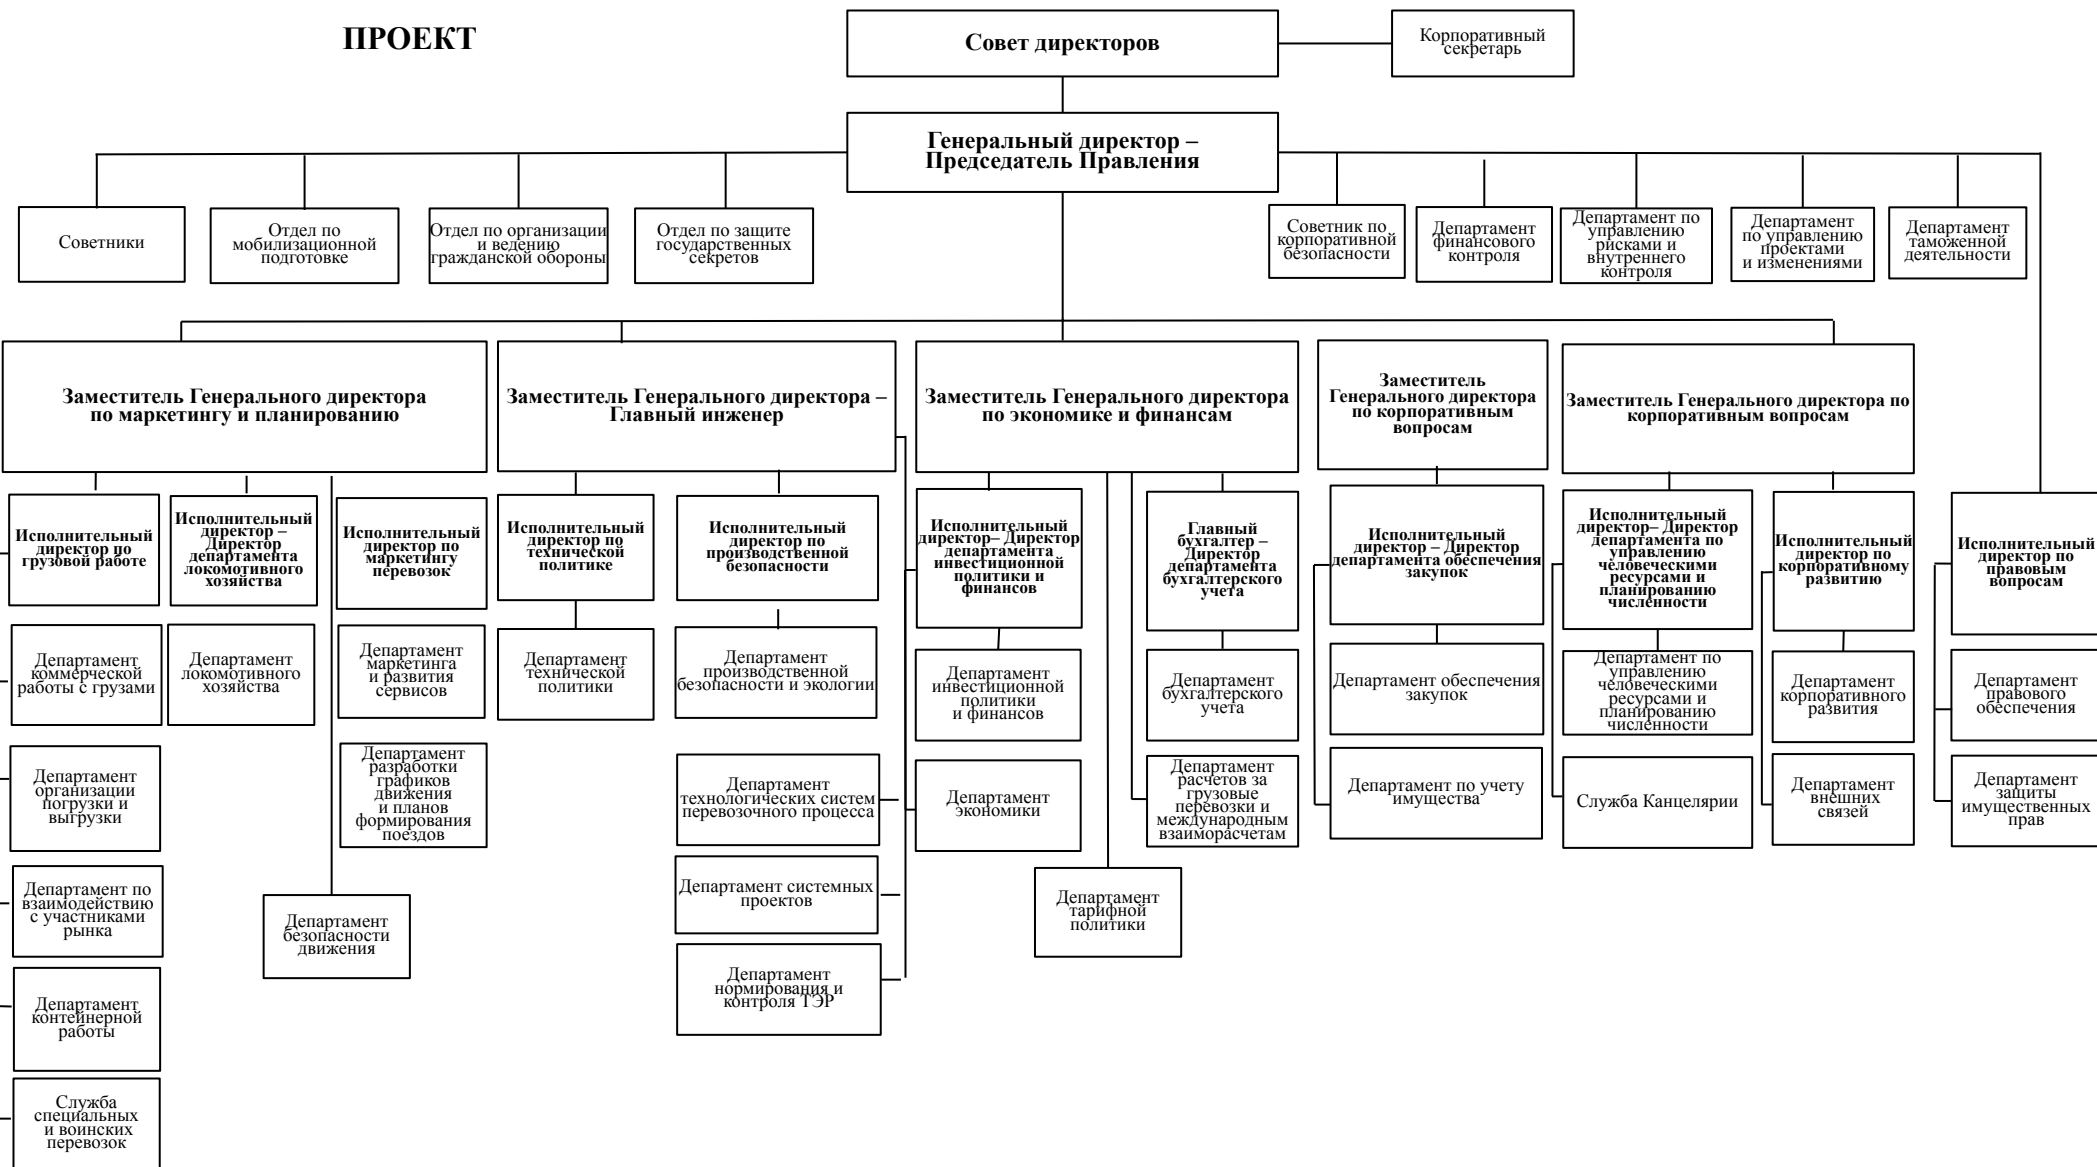

# Структура центрального аппарата акционерного общества «КТЖ – Грузовые перевозки»

**ПРОЕКТ**

Общая численность центрального аппарата - единиц