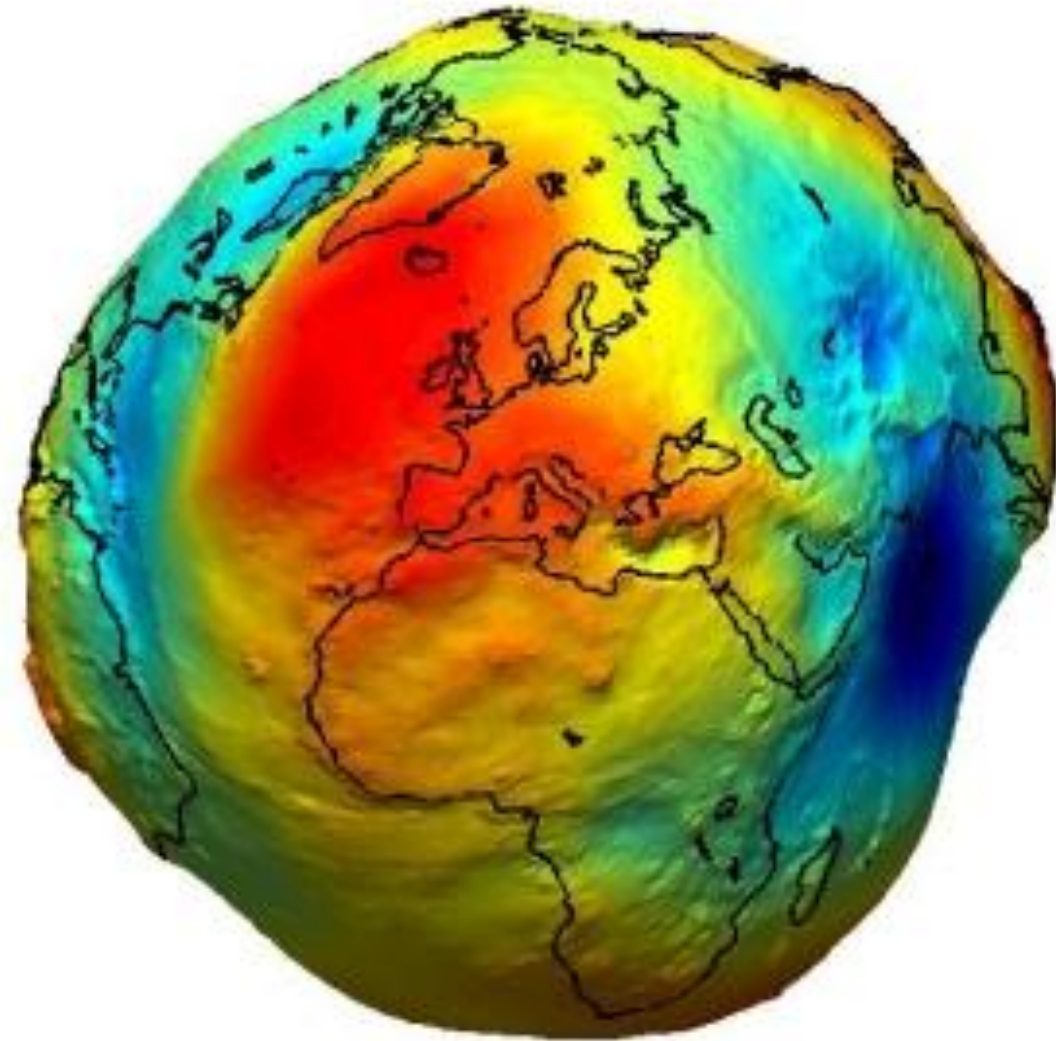

# Представления о форме Земли

Вид Земли по представлениям Гомера и Гесиода

Мир в представлении древних египтян

Далее

# Геоид

**Геоид**  
(происходит от  
корней: «Гео» —  
Земля и  
«Идос» — вид) —  
фигура, дающая  
обобщённое  
представление о  
поверхности Земли,  
как планеты.

воображаемая  
окружность на  
поверхности Земли,  
проведённая на равном  
расстоянии от  
Северного и Южного  
полюсов

Назад

**Прочитайте отрывок. Запишите в тетрадь три косвенных признака шарообразности Земли, которые могли наблюдать ребята.**

**«...Мы сидели на берегу моря и любовались закатом. Это было то волшебное время суток, когда Солнце уже ушло за горизонт, но его последние лучи ещё освещали самые вершины гор. На небе уже появился молодой месяц, море и небо были окрашены в нежнейшие цвета: от сиреневого до бледно-бирюзового. У самой линии горизонта показались маленькие огоньки далёкого корабля, через какое-то время их стало больше, и мы поняли, что корабль движется к берегу...»**