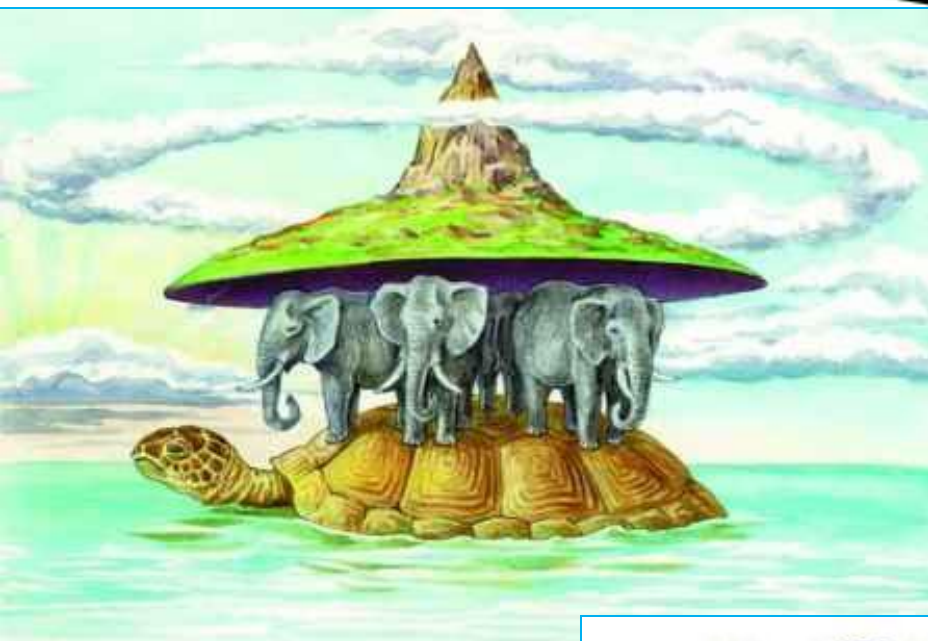

# Представления о форме Земли

Вид Земли по представлениям Гомера и Гесиода

Мир в представлении древних египтян

Далее

# Геоид

**Геоид**  
(происходит от  
корней: «Гео» —  
Земля и  
«Идос» — вид) —  
фигура, дающая  
обобщённое  
представление о  
поверхности Земли,  
как планеты.

**Прочитайте отрывок. Запишите в тетрадь три косвенных признака шарообразности Земли, которые могли наблюдать ребята.**

**«...Мы сидели на берегу моря и любовались закатом. Это было то волшебное время суток, когда Солнце уже ушло за горизонт, но его последние лучи ещё освещали самые вершины гор. На небе уже появился молодой месяц, море и небо были окрашены в нежнейшие цвета: от сиреневого до бледно-бирюзового. У самой линии горизонта показались маленькие огоньки далёкого корабля, через какое-то время их стало больше, и мы поняли, что корабль движется к берегу...»**

# Первое кругосветное путешествие Ф. Магеллана (1519-1521)

Далее

**Первое кругосветное путешествие Ф. Магеллана традиционно считают одним из первых доказательств шарообразности Земли.**  
**Так ли это на самом деле?**