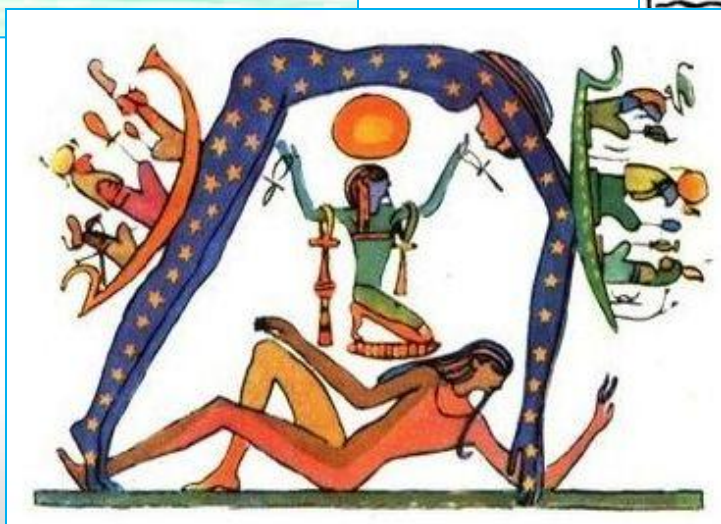

# Представления о форме Земли

Вид Земли по представлениям Гомера и Гесиода

Мир в представлении древних египтян

Далее

# Геоид

**Геоид**  
(происходит от  
корней: «Гео» —  
Земля и  
«Идос» — вид) —  
фигура, дающая  
обобщённое  
представление о  
поверхности Земли,  
как планеты.

**Прочитайте отрывок. Запишите в тетрадь три косвенных признака шарообразности Земли, которые могли наблюдать ребята.**

**«...Мы сидели на берегу моря и любовались закатом. Это было то волшебное время суток, когда Солнце уже ушло за горизонт, но его последние лучи ещё освещали самые вершины гор. На небе уже появился молодой месяц, море и небо были окрашены в нежнейшие цвета: от сиреневого до бледно-бирюзового. У самой линии горизонта показались маленькие огоньки далёкого корабля, через какое-то время их стало больше, и мы поняли, что корабль движется к берегу...»**