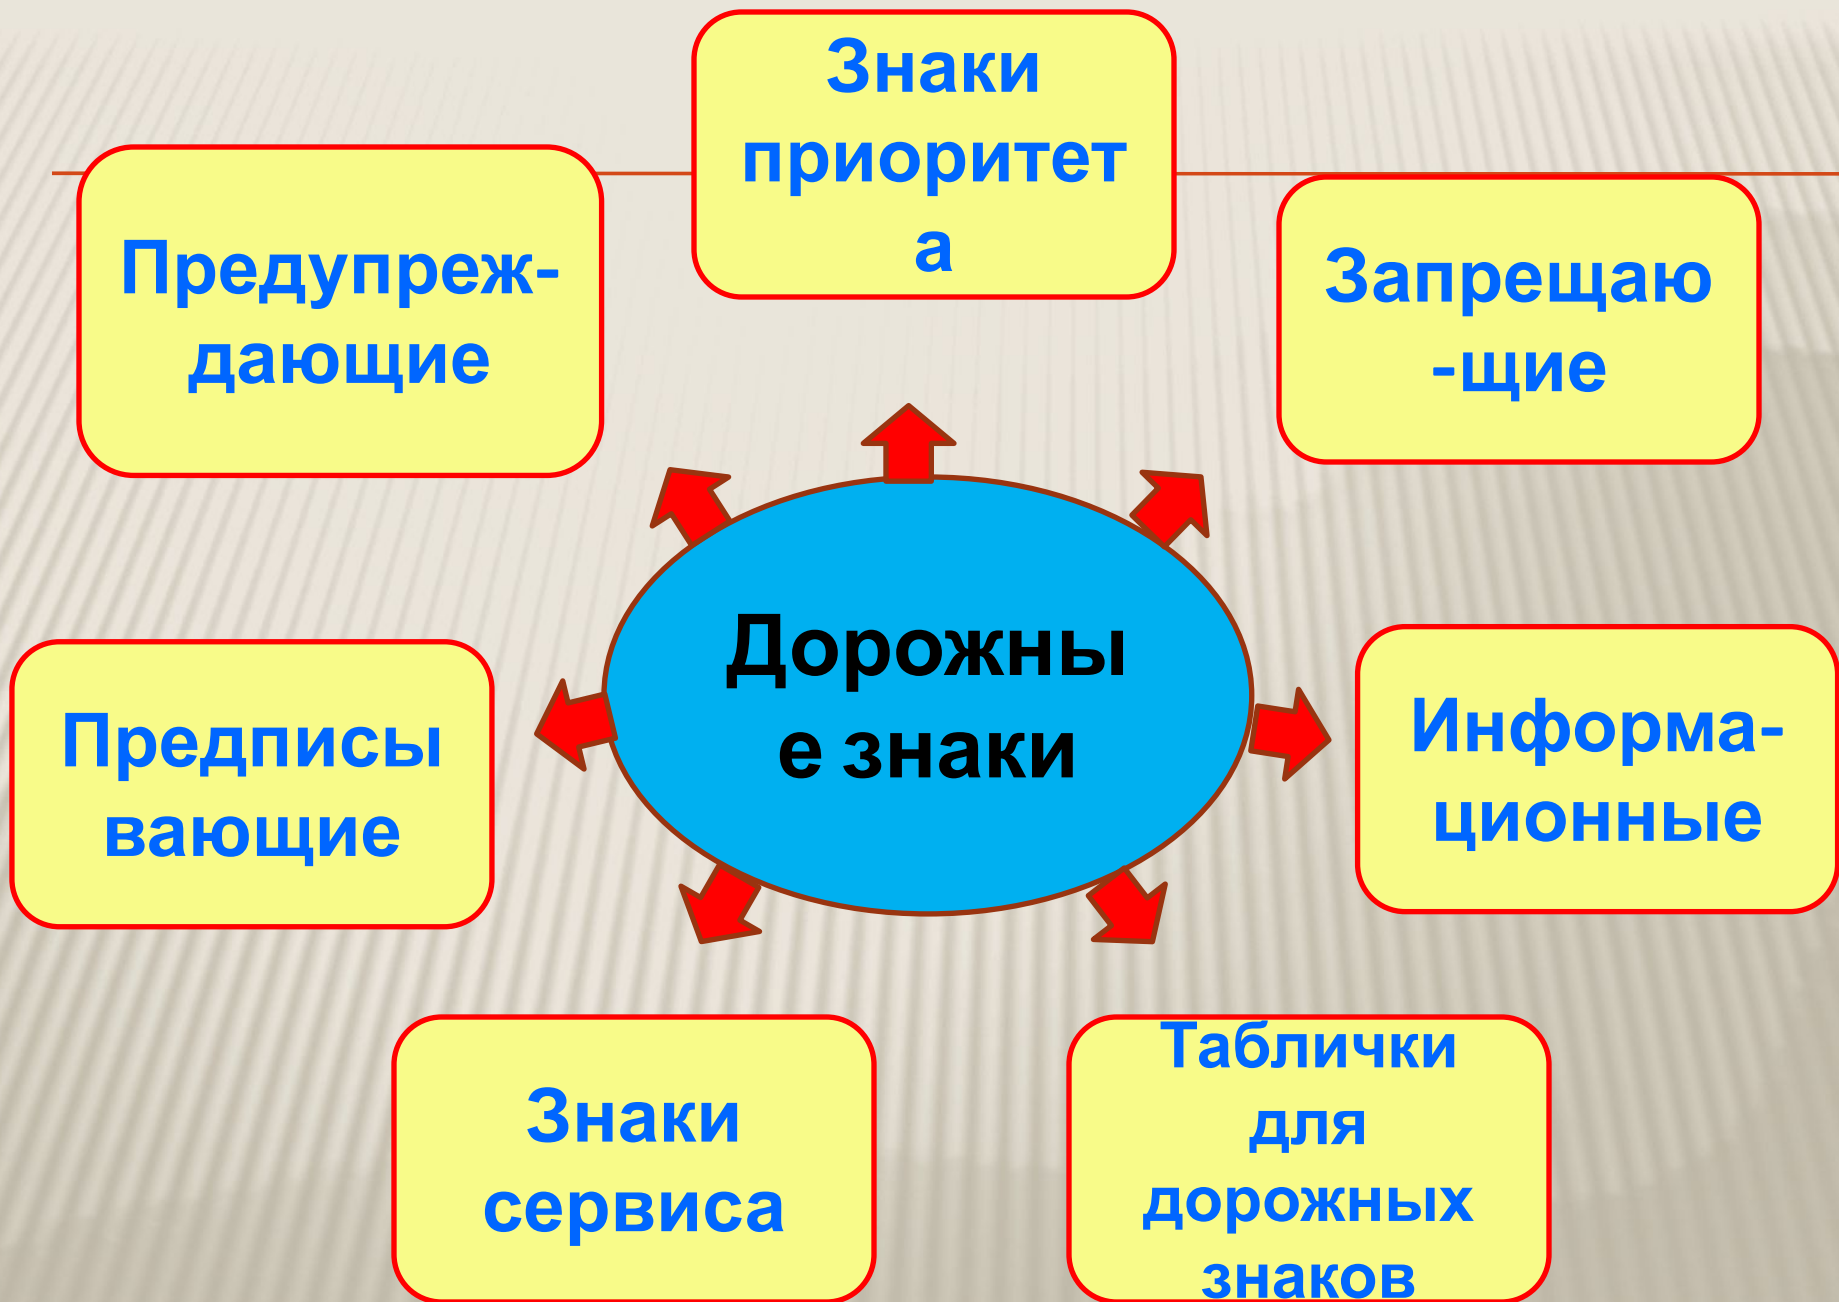

Дорожные знаки для пешеходов

**В пешеходной зоне
запрещается движение механических
транспортных средств.**

"Підзе
перехід

Пешеходный переход — специальная область на проезжей части дороги, для перехода пешеходов на другую сторону улицы или дороги,

Сооружение, расположенное над проезжей частью дороги, служащее для перехода улицы.

"Пункт першої"

SOS

<http://bscltd.com.ua/>

"Туалет

"

WC

"Питна
вода".