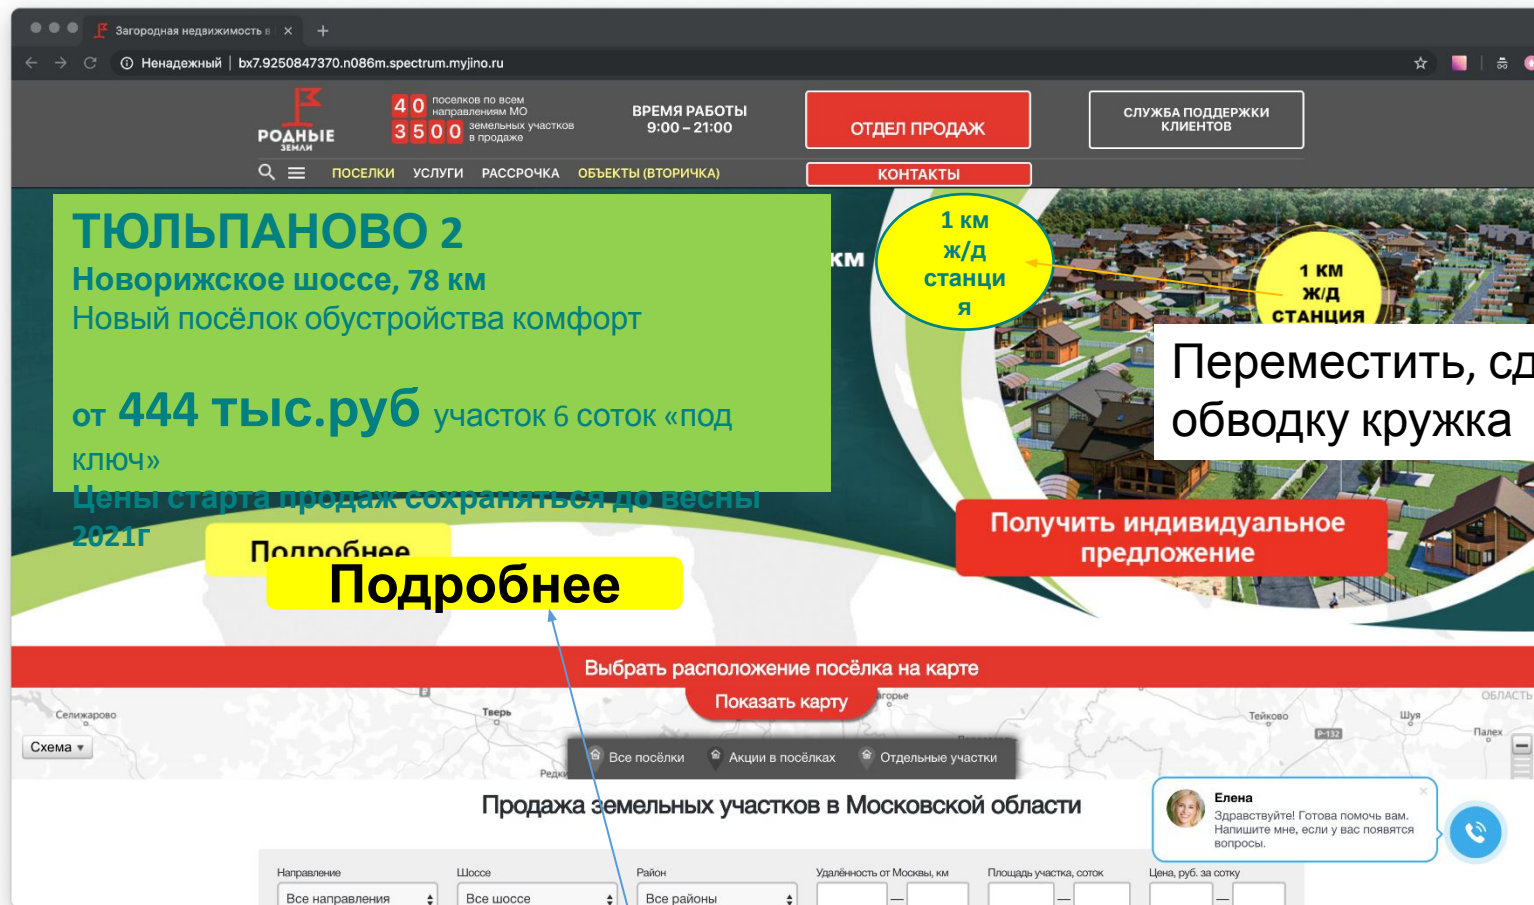

Поменять фоны местами:
изумрудный на элементы, светло
зелёный на основную часть.

Написание текста
сохранить как
показано.
Цвет текста
изумрудный.
Акцент на
название, шоссе с
78км, и цифры
цены.

Сделать кнопку крупнее и
переместить на белый фон.