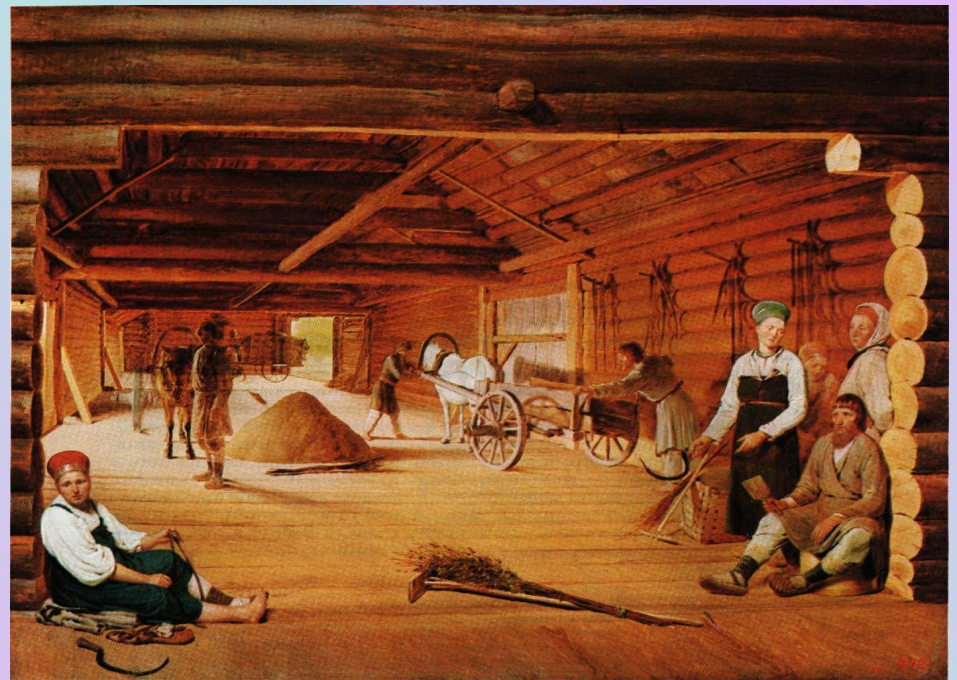

Барщина

Появился новый свод законов, который закрепил крестьян за их владельцами. Крестьяне стали называться крепостными. Если крепостные убегали, их разыскивали и возвращали обратно.