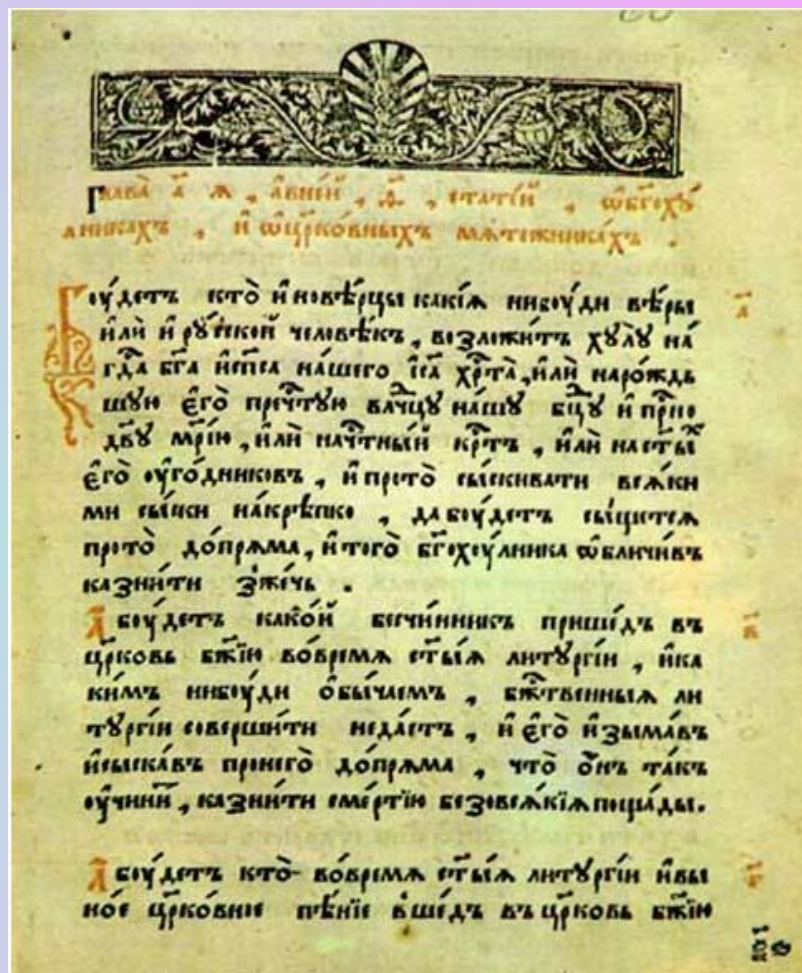

Лист Соборного Уложения
Типографская копия
25 глав, 967 статей