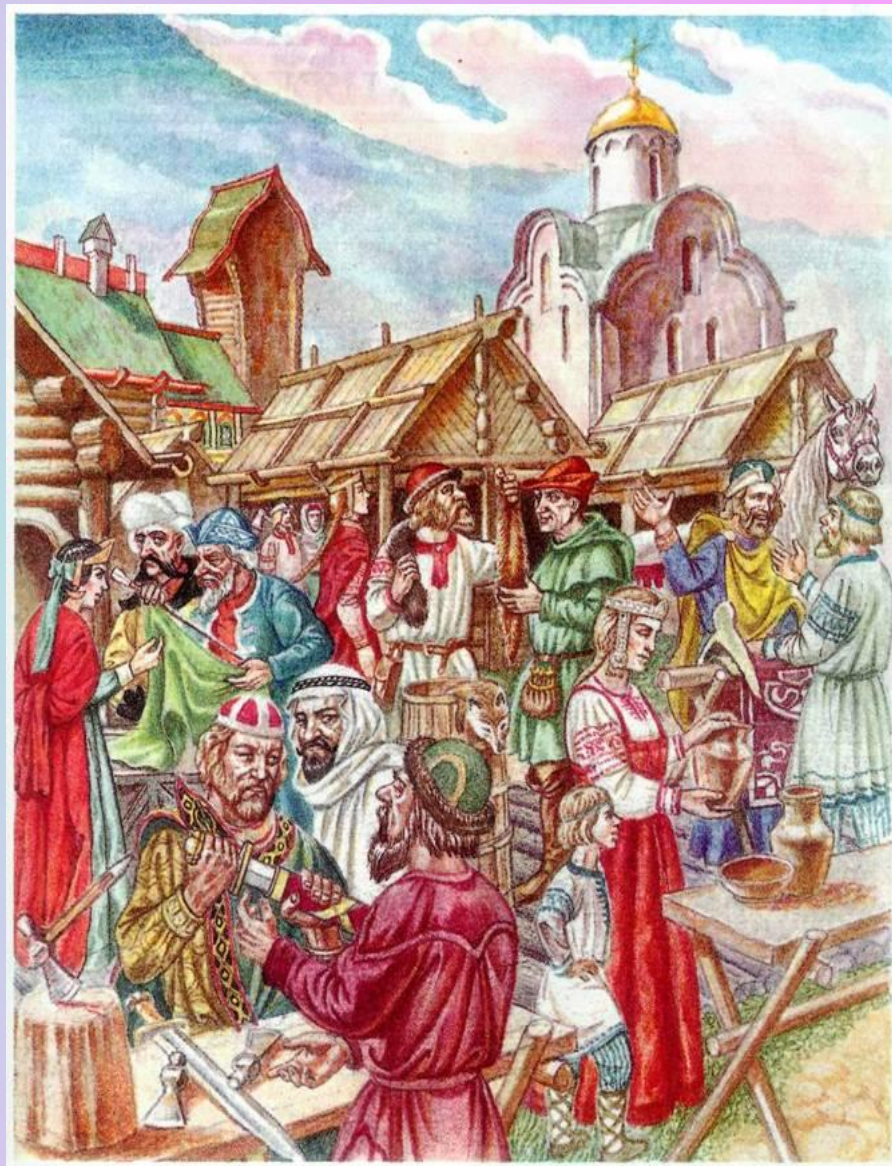

Ярмарка

На ярмарке можно было купить и местные товары, и привезённые из-за границы: пряности, краску, цветные металлы, бумагу, шёлк, бархат, сукно, фарфор, золото, чай, драгоценные камни, вино.