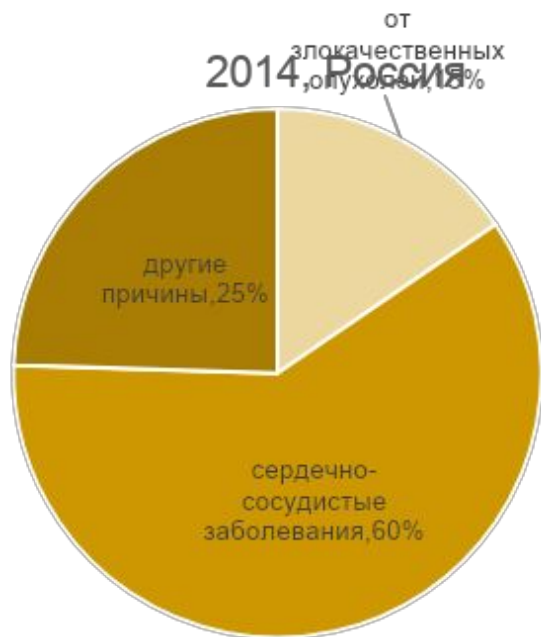

СТАТИСТИКА