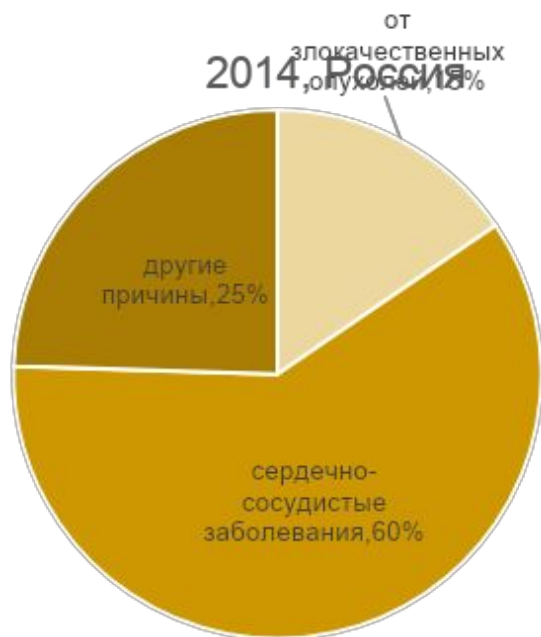

Онлайн-платформы

Открытое образование

Coursera

EdX

ЗАЧЕМ ПРОВЕРЯТЬ?

2012 год
исследование Сералинио вреде
ГМО

Разбор на Geektimes

<https://goo.gl/WhLMiT>

СТАТИСТИКА

ИЗ ЧЕГО СОСТОИТ ЖИВОЕ

ИЗ ЧЕГО СОСТОИТ ДНК

МИТОЗ И МЕЙОЗ