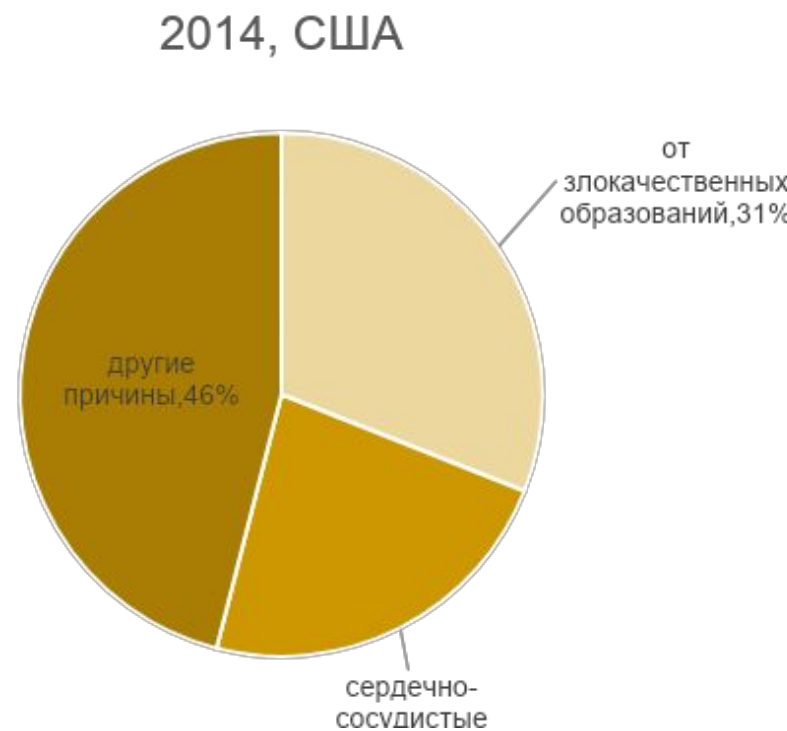

СТАТИСТИКА