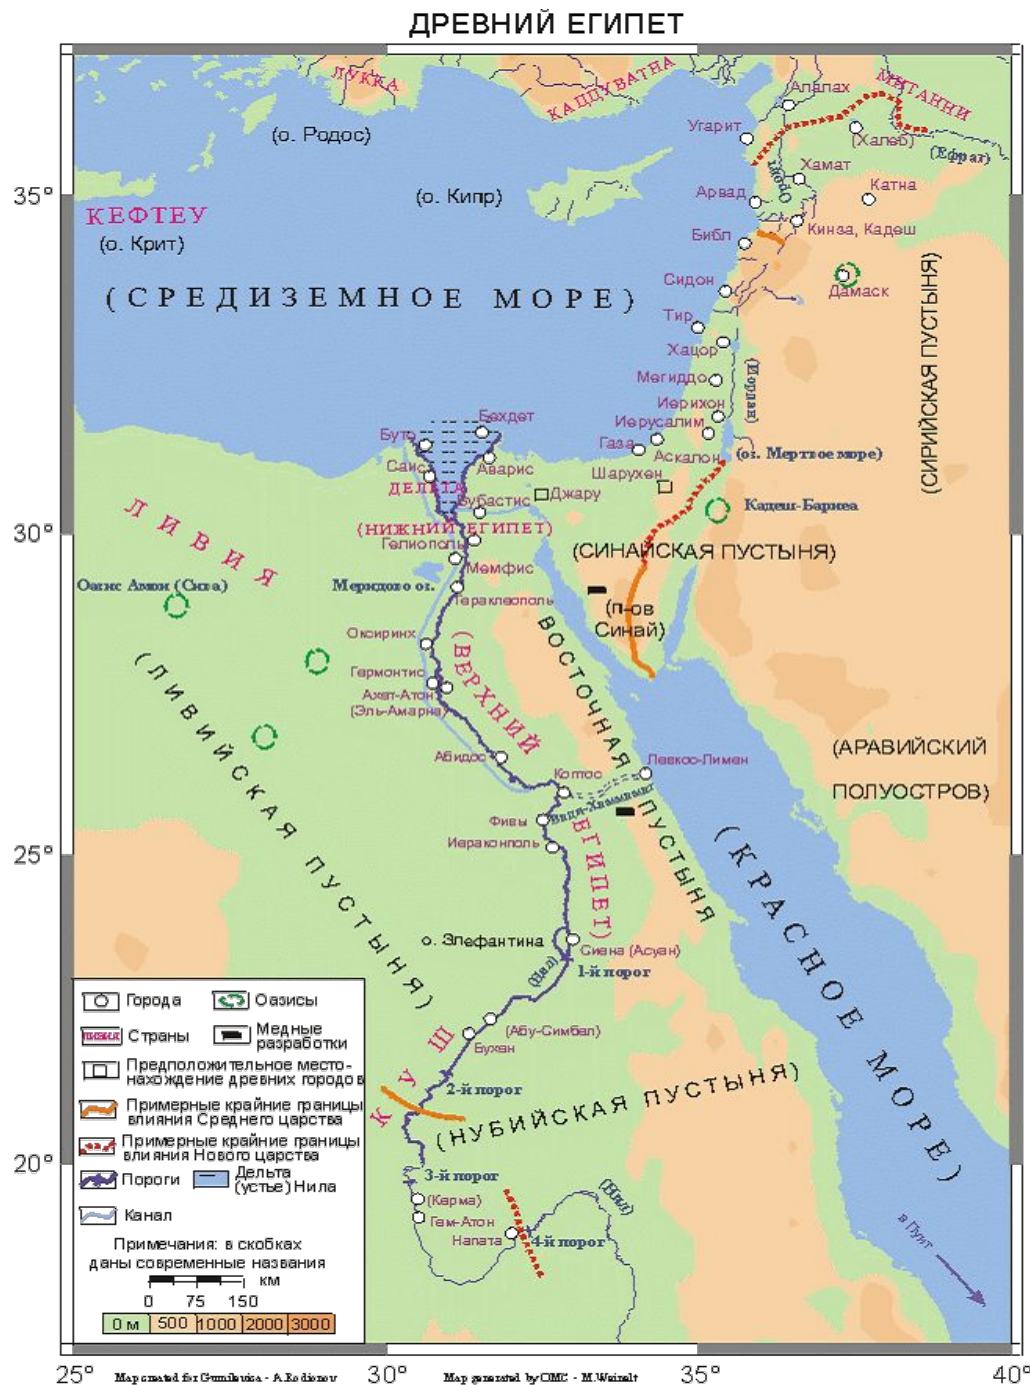

# **РАННИЕ ЦИВИЛИЗАЦИИ**

# ДРЕВНИЙ ЕГИПЕТ

Цивилизация  
Древнего Египта  
— одна из первых  
в эпоху  
ранних  
цивилизаций  
(сер. IV —  
сер. I тыс. до н.э.)

# ДРЕВНЯЯ МЕСОПОТАМИЯ

ДРЕВНЯЯ МЕСОПОТАМИЯ (III-II ТЫСЯЧЕЛЕТИЯ до х.э.)

www.ancient.holm.ru  
July, June 2000

● Важнейшие города  
ГУТЕИ Племена

Примечание. В виду неустойчивости русел, течения рек и каналов в южной части долины Тигра и Евфрата указано приблизительно.