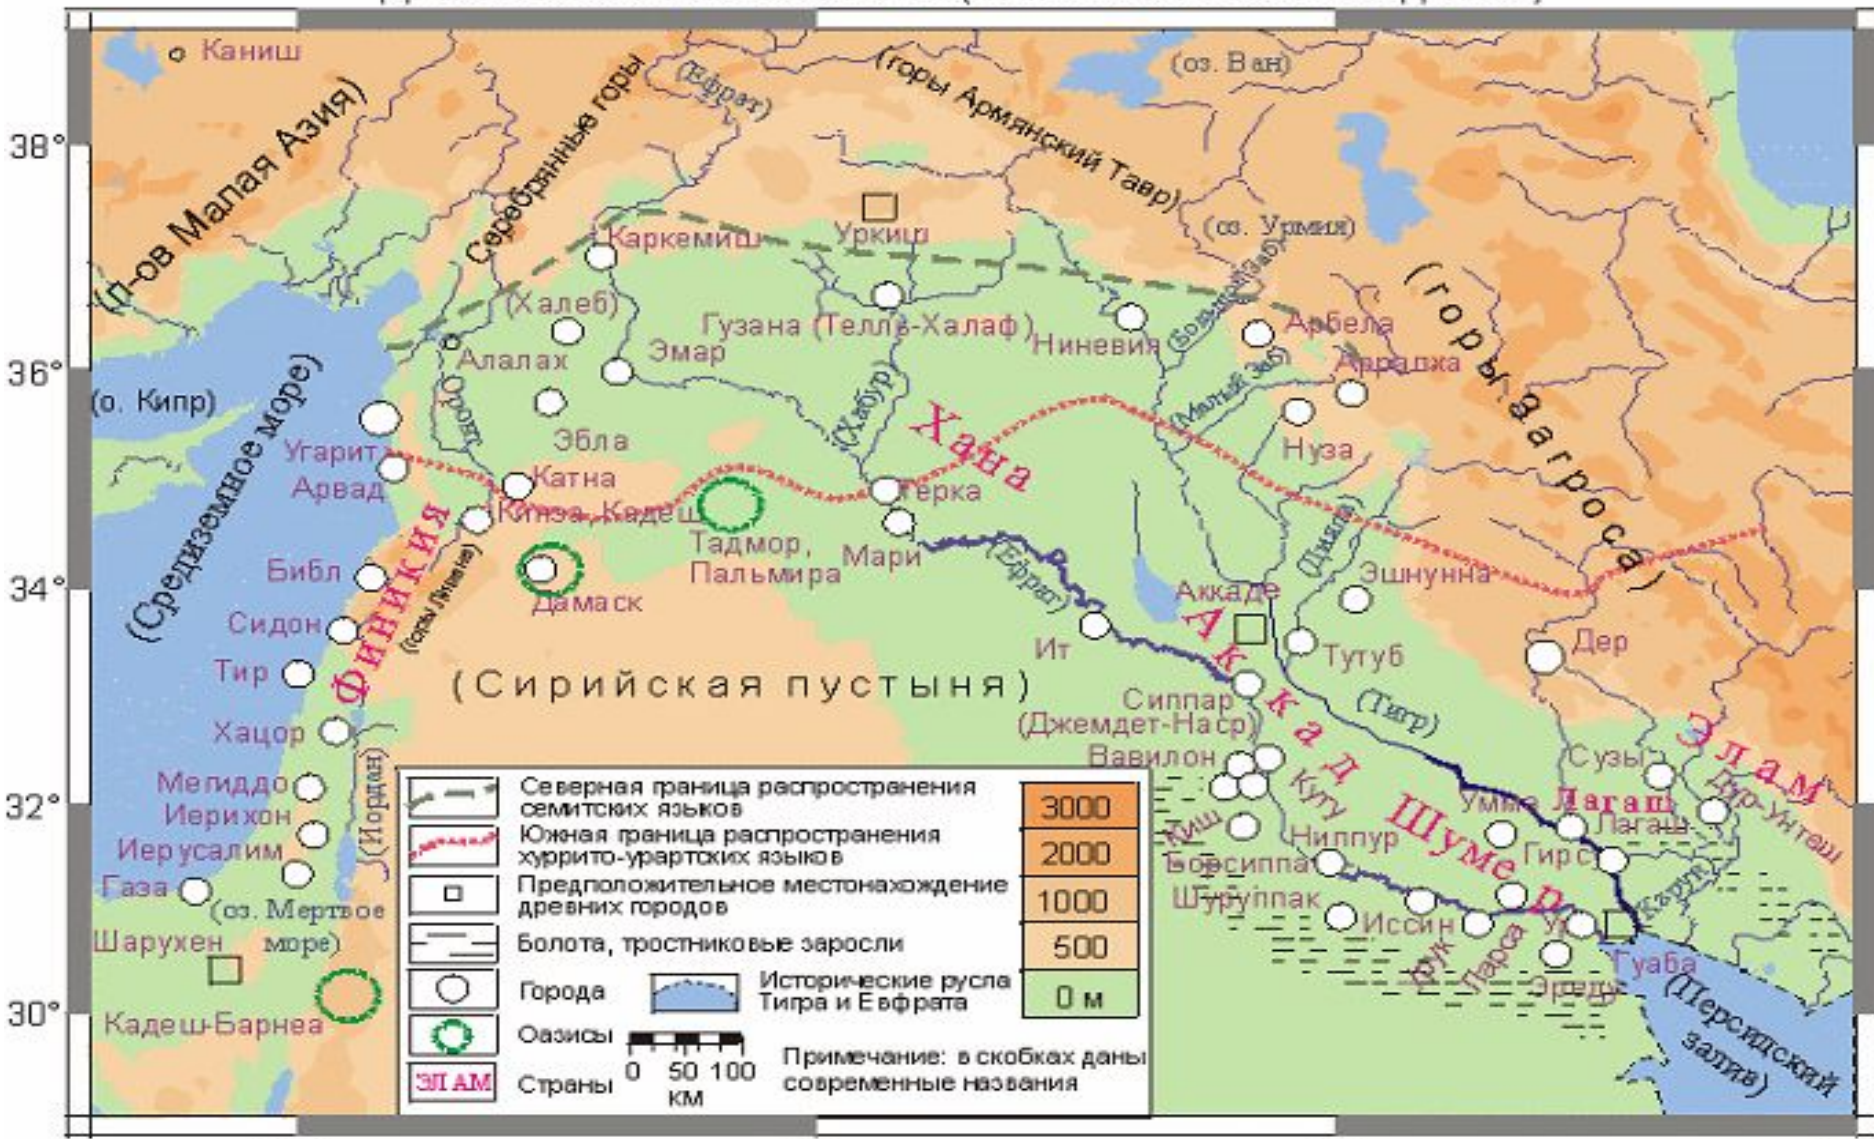

# ДРЕВНИЙ ЕГИПЕТ

Цивилизация  
Древнего Египта  
— одна из первых  
в эпоху  
ранних  
цивилизаций  
(сер. IV —  
сер. I тыс. до н.э.)

# ДРЕВНЯЯ МЕСОПОТАМИЯ

ДРЕВНЯЯ МЕСОПОТАМИЯ (III-II ТЫСЯЧЕЛЕТИЯ до х.э.)