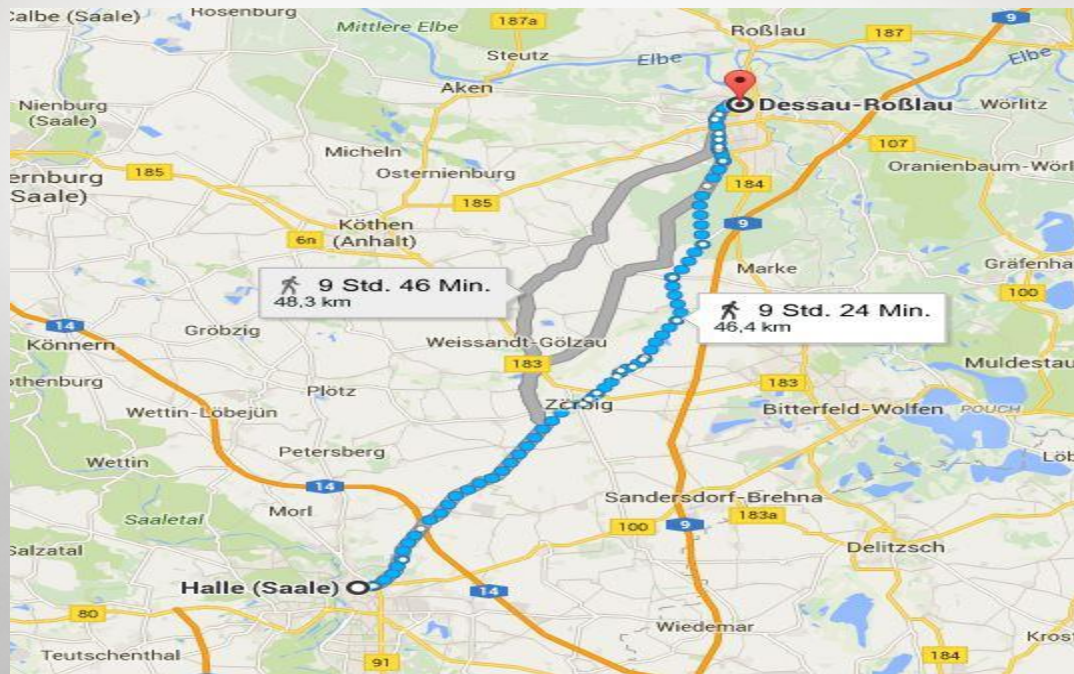

über Neuroda, Görbitzhausen,

Hausen, Marlishausen,

Alkersleben, Elxleben, Egstedt

nach **Erfurt**

TAG 7

ROUTE 05.03.16

Von **Erfurt**

über Großmölsen, Krautheim,

Großbrembach, Olbersleben,

nach **Rastenberg**

TAG 8

ROUTE 06.03.16

Von **Rastenberg**

über Billroda, Kahlwinkel,

Verw.gem. Niedere Börde, Wangen,

Weißenschirmbach, Kleineichstädt,

Schmon

nach **Querfurt**

TAG 9

ROUTE 07.03.16

Von **Querfurt**

über Obhausen, Dornstedt,

Steuden, Treuscheuthal,

Zscherben

nach **Halle**

TAG 10

ROUTE 08.03.16

Von **Halle**

über Tornau, Oppin,

Brachstedt, Schrenz,

Zörbis, Löberitz, Wadendorf,

Salzfurtkapelle, Tornau vor der Heide,