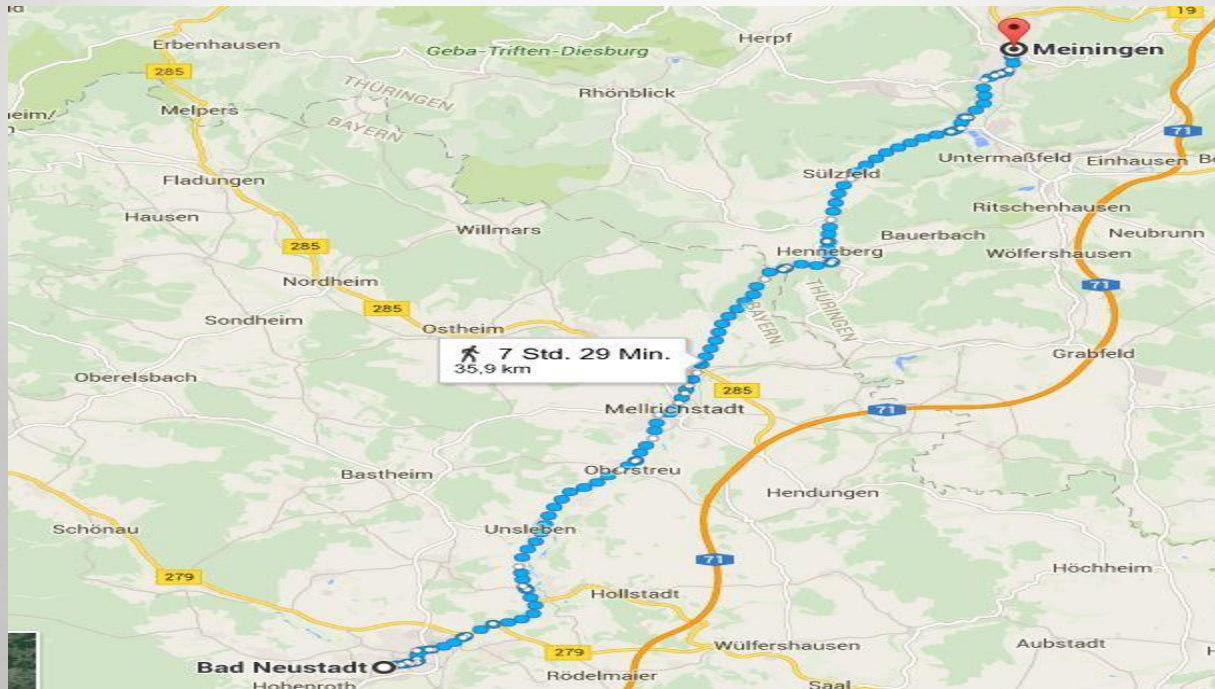

MARSCH ZUR GROSSDEMO
„MERKEL MUSS WEG“

Berlin, Washingtonplatz
12.03.2016, 15 Uhr

BESCHREIBUNG

Um ein Zeichen zu setzen, ist die Idee entstanden einen „Marsch“ von Aschaffenburg nach Berlin zur Großdemo am 12.03.2016 zu absolvieren. Ich werde die Distanz komplett ablaufen. Es wird versucht Leute zu mobilisieren, die mich etappenweise begleiten werden.

TAG 2

ROUTE 29.02.16

Von **Bad Orb**

über Mernes, Majoß,

Altengronau, Zeitlof,

Trübenbrunn

nach **Bad Brückenau**

TAG 3

ROUTE 01.03.16

Von **Bad Brückenau**
über Römershag, Riedenberg,
Gefäll, Premich,
Roth an der Saale,
Untereberzbach,
Hohenroth,
nach **Bad Neustadt an der Saale**

TAG 4

ROUTE 02.03.16

Von **Bad Neustadt an der Saale**

über Heustreu,

Oberstreu, Melrichstadt,

Henneberg, Sülzfeld

nach **Meiningen**

TAG 5

ROUTE 03.03.16

Von **Meiningen**

über Rohr, Kloster Rohr,