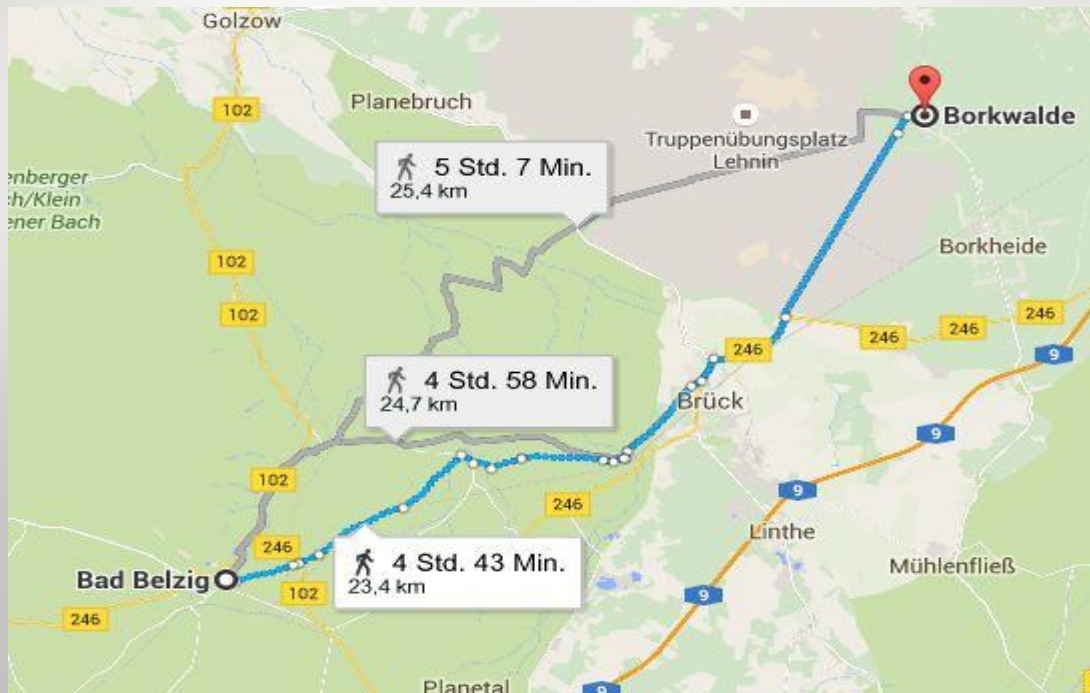

nach **Halle**

TAG 10

ROUTE 08.03.16

Von **Halle**

über Tornau, Oppin,

Brachstedt, Schrenz,

Zörbis, Löberitz, Wadendorf,

Salzfurtkapelle, Tornau vor der Heide,

Salzfurt

nach **Dessau-Roßlau**

TAG 11

ROUTE 09.03.16

Von **Dessau-Roßlau**

über Roßlau,

Hundeluft, Bergfrieden,

Stackelitz

nach **Bad Belzig**

TAG 12

ROUTE 10.03.16

Von **Bad Belzig**

über Brück

nach **Borkwalde**

TAG 13

ROUTE 11.03.16

Clayallee, Hohenzollerndamm,

Tiergarten

nach **Berlin, Washingtonplatz**

ZIEL

15:00

GROSSDEMO
Merkel muss weg

12.03.2016

15:00