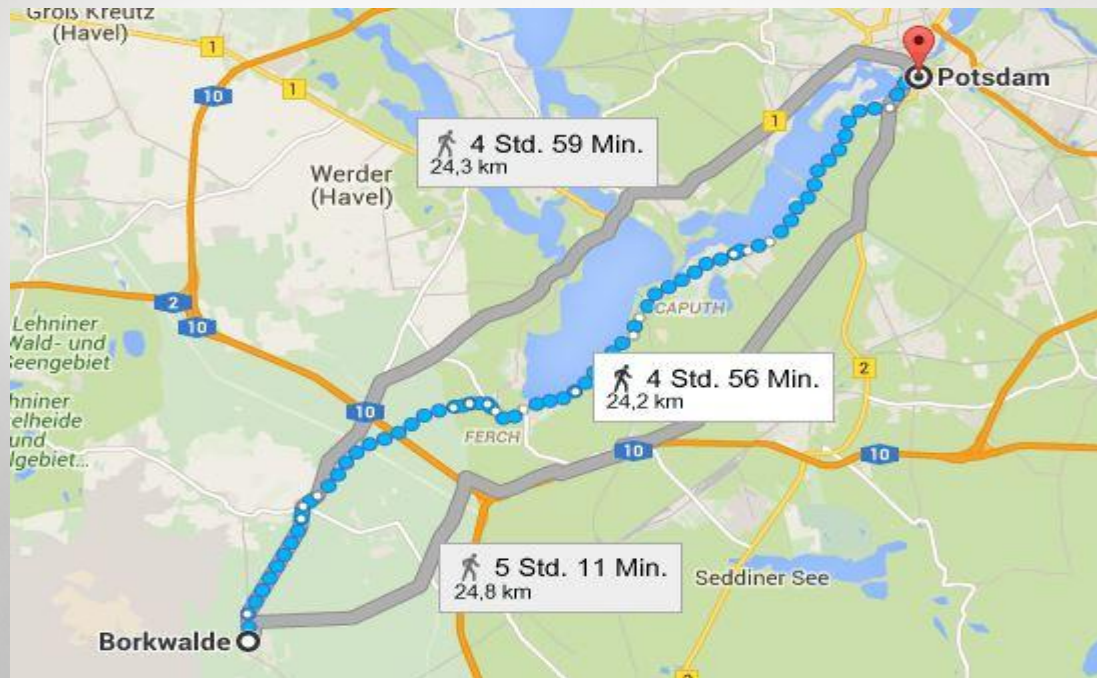

Salzfurt

nach **Dessau-Roßlau**

TAG 11

ROUTE 09.03.16

Von **Dessau-Roßlau**

über Roßlau,

Hundeluft, Bergfrieden,

Stackelitz

nach **Bad Belzig**

TAG 12

ROUTE 10.03.16

Von **Bad Belzig**

über Brück

nach **Borkwalde**

TAG 13

ROUTE 11.03.16

Clayallee, Hohenzollerndamm,

Tiergarten

nach **Berlin, Washingtonplatz**

ZIEL

15:00

GROSSDEMO
Merkel muss weg

12.03.2016

15:00