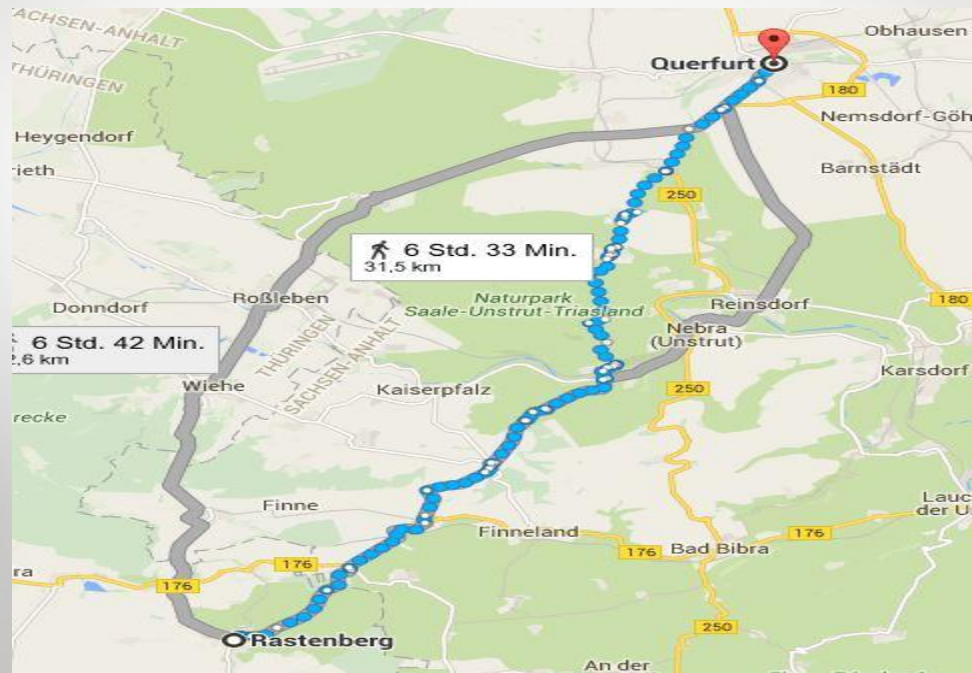

über Neuroda, Görbitzhausen,

Hausen, Marlishausen,

Alkersleben, Elxleben, Egstedt

nach **Erfurt**

TAG 7

ROUTE 05.03.16

Von **Erfurt**

über Großmölsen, Krautheim,

Großbrembach, Olbersleben,

nach **Rastenberg**

TAG 8

ROUTE 06.03.16

Von **Rastenberg**

über Billroda, Kahlwinkel,

Verw.gem. Niedere Börde, Wangen,

Weißenschirmbach, Kleineichstädt,