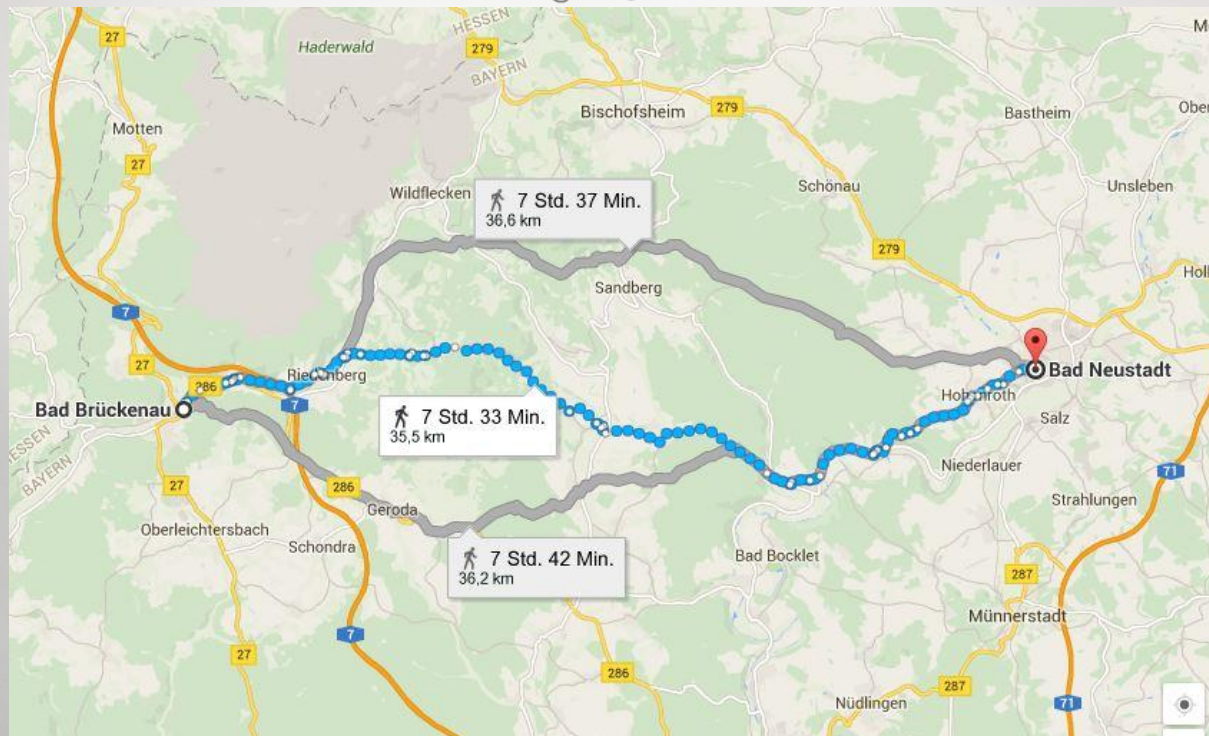

MARSCH ZUR GROSSDEMO
„MERKEL MUSS WEG“

Berlin, Washingtonplatz
12.03.2016, 15 Uhr

BESCHREIBUNG

Um ein Zeichen zu setzen, ist die Idee entstanden einen „Marsch“ von Aschaffenburg nach Berlin zur Großdemo am 12.03.2016 zu absolvieren. Ich werde die Distanz komplett ablaufen. Es wird versucht Leute zu mobilisieren, die mich etappenweise begleiten werden.

TAG 2

ROUTE 29.02.16

Von **Bad Orb**

über Mernes, Majoß,

Altengronau, Zeitlof,

Trübenbrunn

nach **Bad Brückenau**

TAG 3

ROUTE 01.03.16

Von **Bad Brückenau**
über Römershag, Riedenberg,
Gefäll, Premich,
Roth an der Saale,
Untereberzbach,
Hohenroth,
nach **Bad Neustadt an der Saale**

TAG 4

ROUTE 02.03.16

Von **Bad Neustadt an der Saale**

über Heustreu,

Oberstreu, Melrichstadt,

Henneberg, Sülzfeld

nach **Meiningen**

TAG 5

ROUTE 03.03.16

Von **Meiningen**

über Rohr, Kloster Rohr,