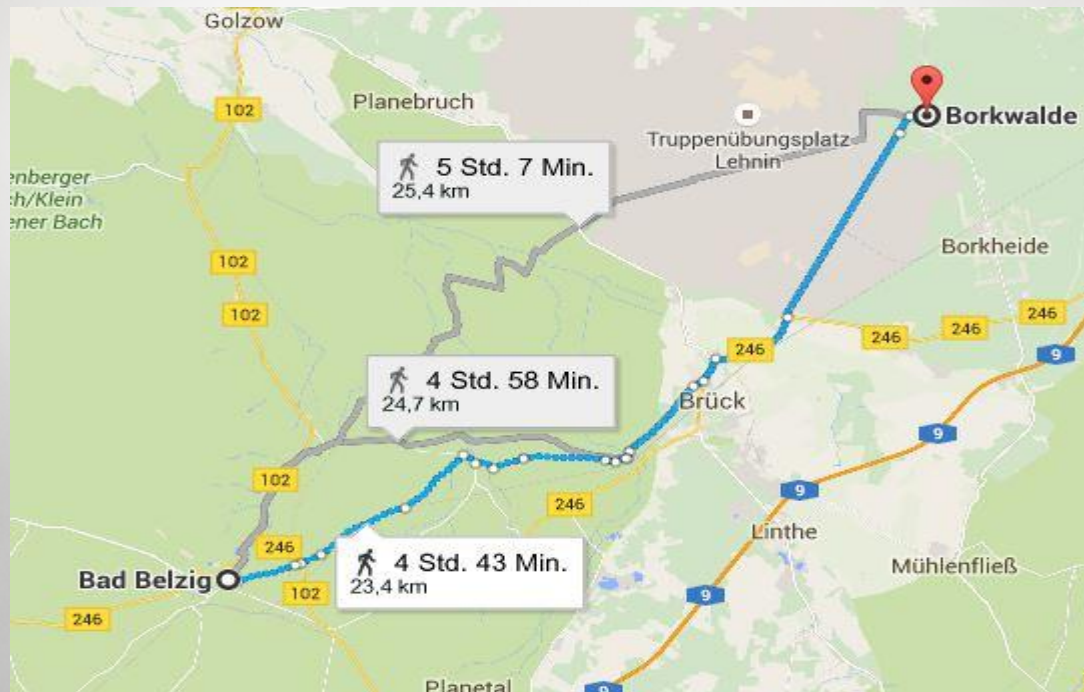

nach **Halle**

TAG 10

ROUTE 08.03.16

Von **Halle**

über Tornau, Oppin,

Brachstedt, Schrenz,

Zörbis, Löberitz, Wadendorf,

Salzfurtkapelle, Tornau vor der Heide,

Salzfurt

nach **Dessau-Roßlau**

TAG 11

ROUTE 09.03.16

Von **Dessau-Roßlau**

über Roßlau,

Hundeluft, Bergfrieden,

Stackelitz

nach **Bad Belzig**

TAG 12

ROUTE 10.03.16

Von **Bad Belzig**

über Brück

nach **Borkwalde**

TAG 13

ROUTE 11.03.16

Clayallee, Hohenzollerndamm,

Tiergarten

nach **Berlin, Washingtonplatz**

ZIEL

15:00

GROSSDEMO
Merkel muss weg

12.03.2016

15:00