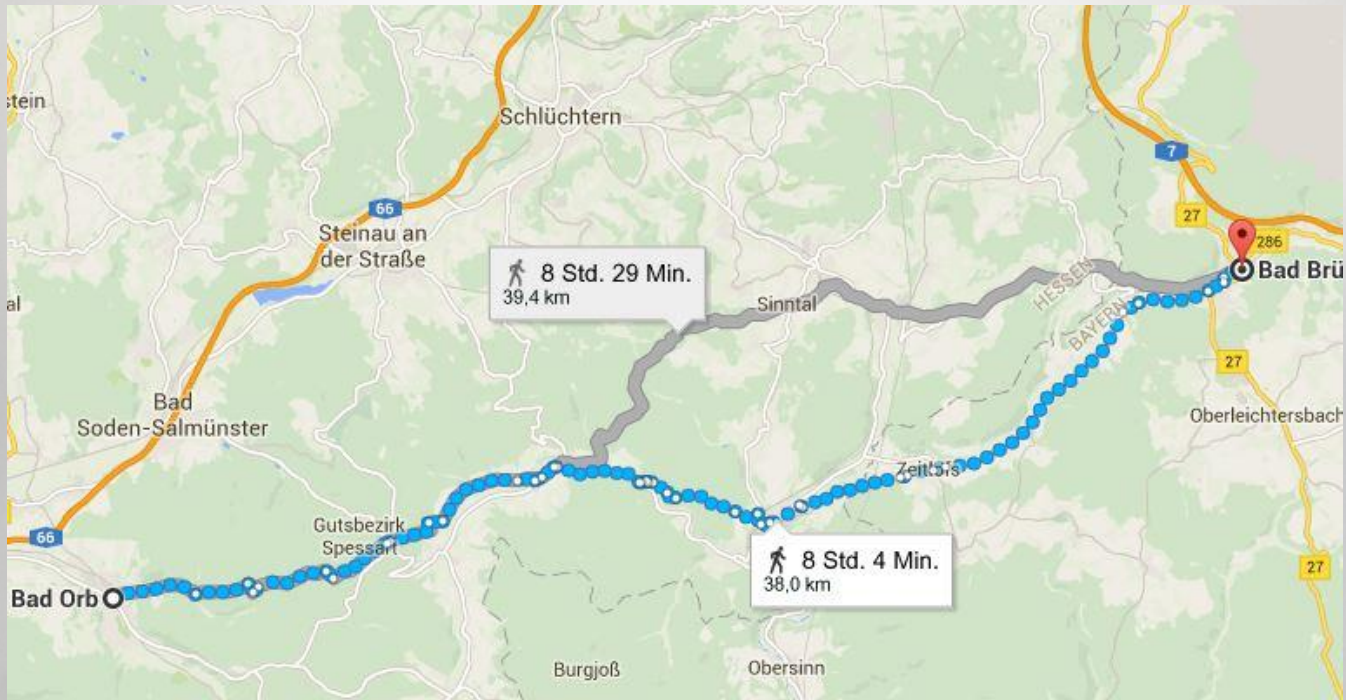

MARSCH ZUR GROSSDEMO
„MERKEL MUSS WEG“

Berlin, Washingtonplatz
12.03.2016, 15 Uhr

BESCHREIBUNG

Um ein Zeichen zu setzen, ist die Idee entstanden einen „Marsch“ von Aschaffenburg nach Berlin zur Großdemo am 12.03.2016 zu absolvieren. Ich werde die Distanz komplett ablaufen. Es wird versucht Leute zu mobilisieren, die mich etappenweise begleiten werden.

ROUTE 28.02.16

Von **Aschaffenburg Hbf**

über Goldbach, Hösbach,

Aschaffenburg Golfclub,

Erlenbach, Kleinblankenbach,

Schöllkrippen, Großlaudenbach, Kleinkahl,

Bieber, Spessart Hummelsborn

nach **Bad Orb**

TAG 2

ROUTE 29.02.16

Von **Bad Orb**

über Mernes, Majoß,

Altengronau, Zeitlof,

Trübenbrunn

nach **Bad Brückenau**

TAG 3

über Neuroda, Görbitzhausen,

Hausen, Marlishausen,

Alkersleben, Elxleben, Egstedt

nach **Erfurt**

TAG 7

ROUTE 05.03.16

Von **Erfurt**

über Großmölsen, Krautheim,