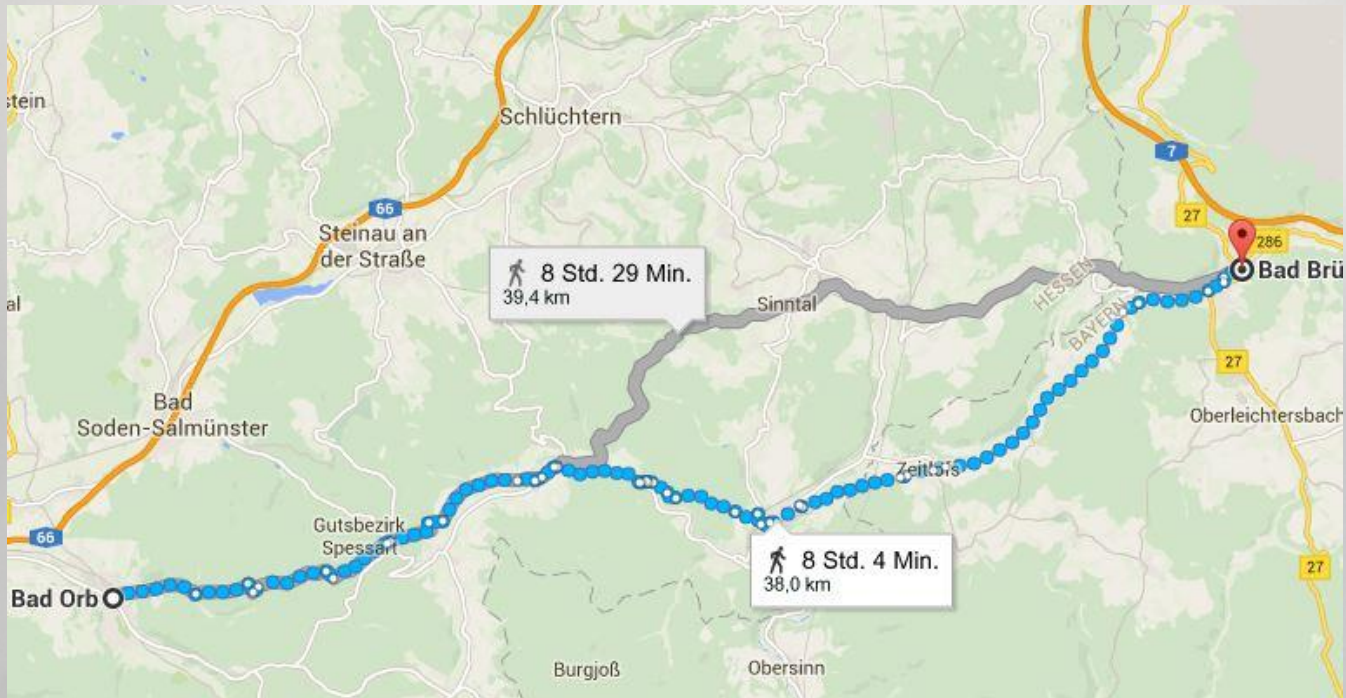

MARSCH ZUR GROSSDEMO
„MERKEL MUSS WEG“

Berlin, Washingtonplatz
12.03.2016, 15 Uhr

BESCHREIBUNG

Um ein Zeichen zu setzen, ist die Idee entstanden einen „Marsch“ von Aschaffenburg nach Berlin zur Großdemo am 12.03.2016 zu absolvieren. Ich werde die Distanz komplett ablaufen. Es wird versucht Leute zu mobilisieren, die mich etappenweise begleiten werden.

Von **Aschaffenburg Hbf**

über Goldbach, Hösbach,

Aschaffenburg Golfclub,

Erlenbach, Kleinblankenbach,

Schöllkrippen, Großlaudenbach, Kleinkahl,

Bieber, Spessart Hummelsborn

nach **Bad Orb**

TAG 2

über Heustreu,

Oberstreu, Melrichstadt,

Henneberg, Sülzfeld

nach **Meiningen**

TAG 5

ROUTE 03.03.16

Von **Meiningen**

über Rohr, Kloster Rohr,

über Neuroda, Görbitzhausen,

Hausen, Marlishausen,

Alkersleben, Elxleben, Egstedt

nach **Erfurt**

TAG 7

ROUTE 05.03.16

Von **Erfurt**

über Großmölsen, Krautheim,