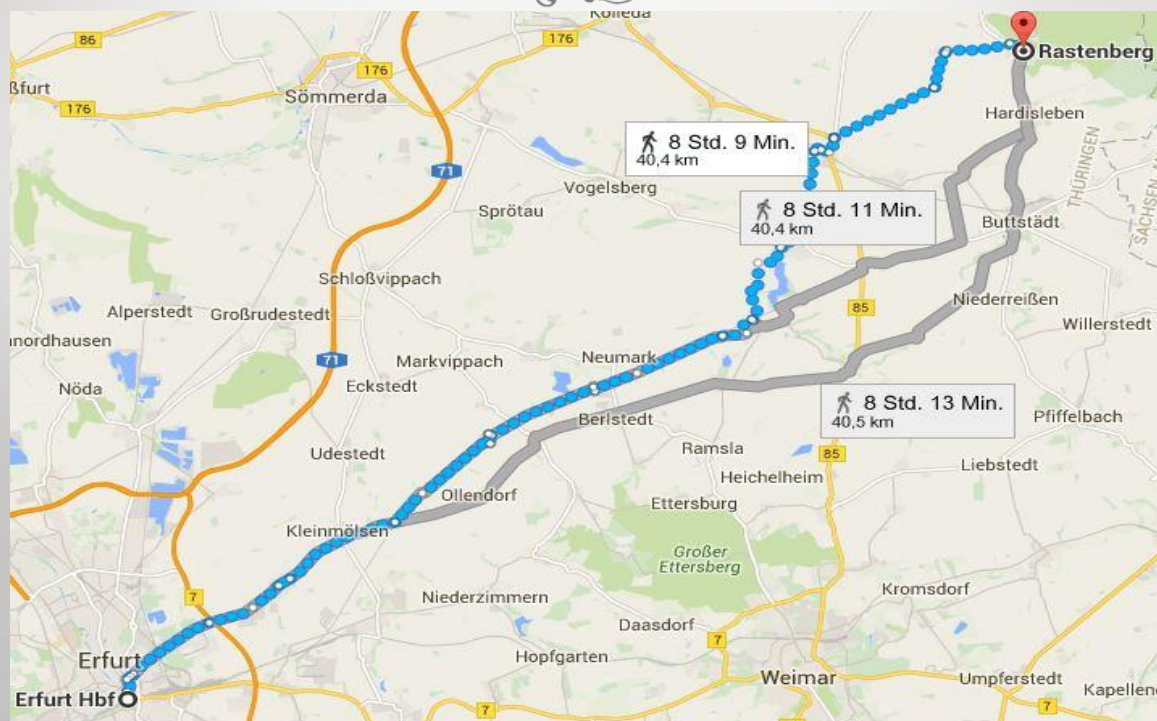

über Heustreu,

Oberstreu, Melrichstadt,

Henneberg, Sülzfeld

nach **Meiningen**

TAG 5

ROUTE 03.03.16

Von **Meiningen**

über Rohr, Kloster Rohr,

Dillstätt, Wichtshausen,

Dietshausen, Suhl,

Goldlauter-Heidersbach,

Meyersgrund, Manebach

nach **Ilmenau**

TAG 6

ROUTE 04.03.16

Von **Ilmenau**

über Neuroda, Görbitzhausen,

Hausen, Marlishausen,

Alkersleben, Elxleben, Egstedt

nach **Erfurt**

TAG 7

ROUTE 05.03.16

Von **Erfurt**

über Großmölsen, Krautheim,

Großbrembach, Olbersleben,

nach **Rastenberg**

TAG 8

ROUTE 06.03.16

Von **Rastenberg**

über Billroda, Kahlwinkel,

Verw.gem. Niedere Börde, Wangen,

Weißenschirmbach, Kleineichstädt,