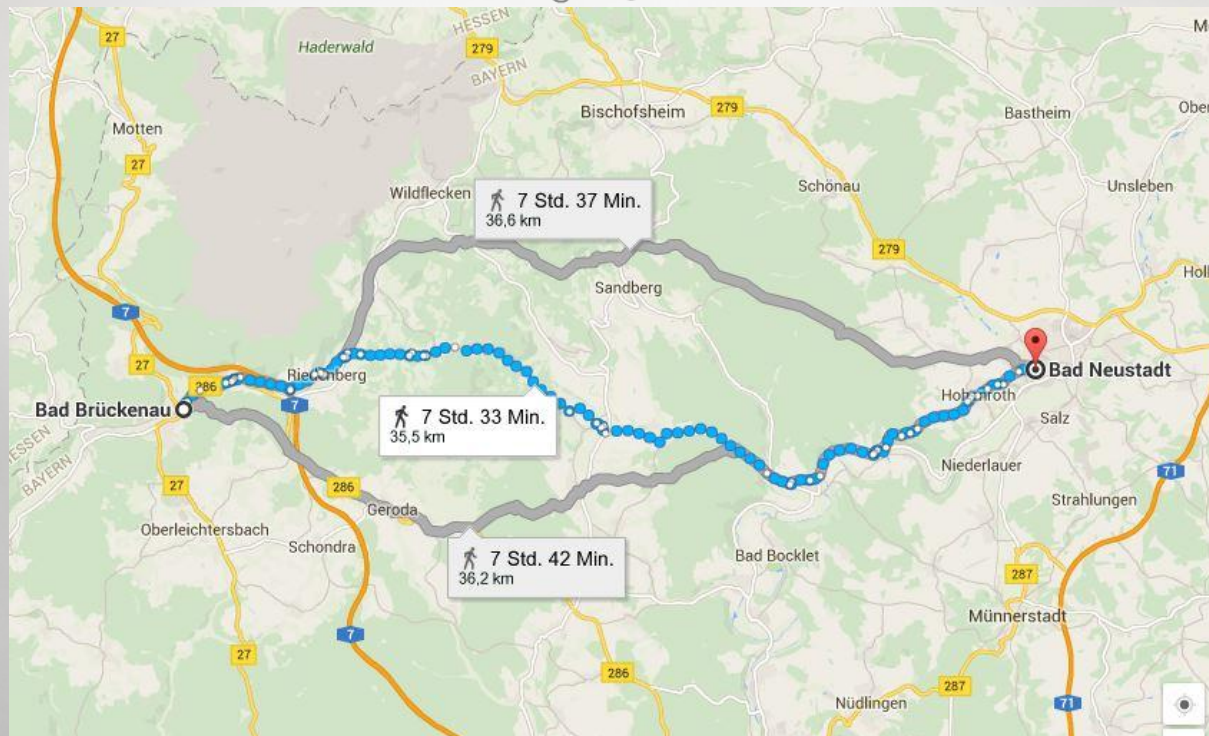

MARSCH ZUR GROSSDEMO
„MERKEL MUSS WEG“

Berlin, Washingtonplatz
12.03.2016, 15 Uhr

BESCHREIBUNG

Um ein Zeichen zu setzen, ist die Idee entstanden einen „Marsch“ von Aschaffenburg nach Berlin zur Großdemo am 12.03.2016 zu absolvieren. Ich werde die Distanz komplett ablaufen. Es wird versucht Leute zu mobilisieren, die mich etappenweise begleiten werden.

ROUTE 29.02.16

Von **Bad Orb**

über Mernes, Majoß,

Altengronau, Zeitlof,

Trübenbrunn

nach **Bad Brückenau**

TAG 3

A decorative white floral border with intricate scrollwork and leaf patterns surrounds the central text. The border is symmetrical and features a central floral motif at the top and bottom.

ROUTE 01.03.16

Von **Bad Brückenau**
über Römershag, Riedenberg,
Gefäll, Premich,
Roth an der Saale,
Untereberzbach,
Hohenroth,
nach **Bad Neustadt an der Saale**

TAG 4

ROUTE 02.03.16

Von **Bad Neustadt an der Saale**

über Heustreu,

Oberstreu, Melrichstadt,

Henneberg, Sülzfeld

nach **Meiningen**

TAG 5

ROUTE 03.03.16

Von **Meiningen**

über Rohr, Kloster Rohr,