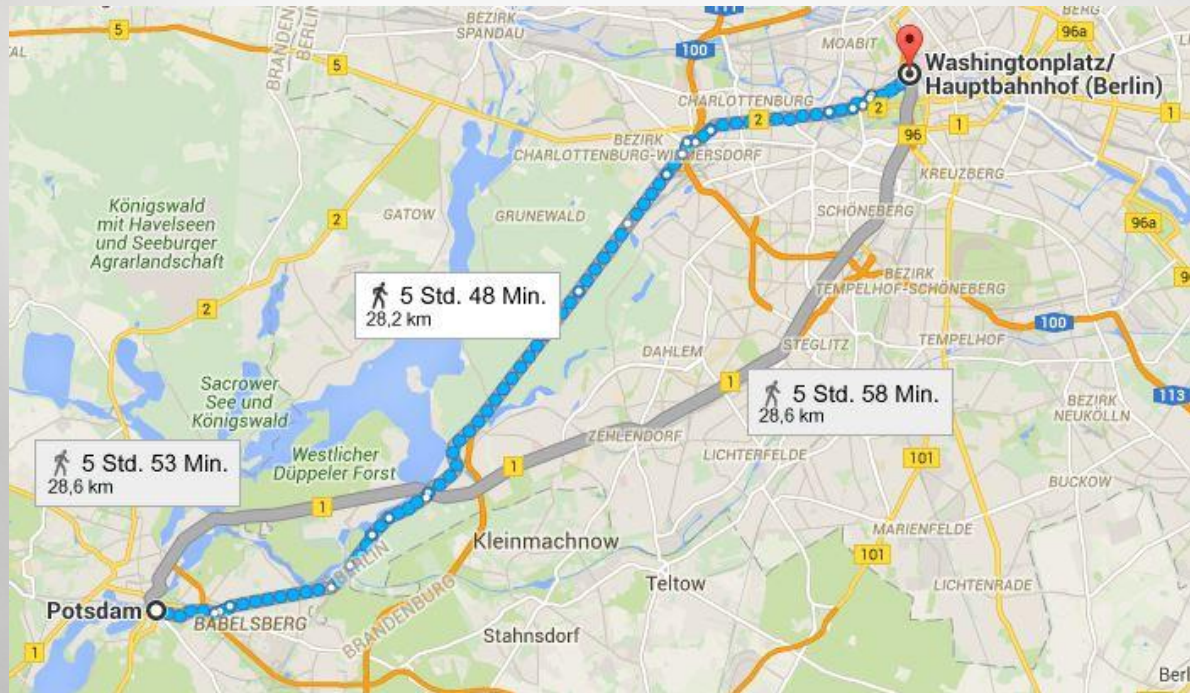

Salzfurt

nach **Dessau-Roßlau**

TAG 11

ROUTE 09.03.16

Von **Dessau-Roßlau**

über Roßlau,

Hundeluft, Bergfrieden,

Stackelitz

nach **Bad Belzig**

TAG 12

ROUTE 10.03.16

Von **Bad Belzig**

über Brück

nach **Borkwalde**

TAG 13

ROUTE 11.03.16

Von **Borkwalde**

über Ferch, Caputh

nach **Potsdam**

TAG 14

ROUTE 12.03.16

Von **Potsdam**

über Babelsberg, Steglitz-Zehlendorf,

Argentinische Allee,

Clayallee, Hohenzollerndamm,

Tiergarten

nach **Berlin, Washingtonplatz**

ZIEL

15:00

GROSSDEMO
Merkel muss weg

12.03.2016

15:00