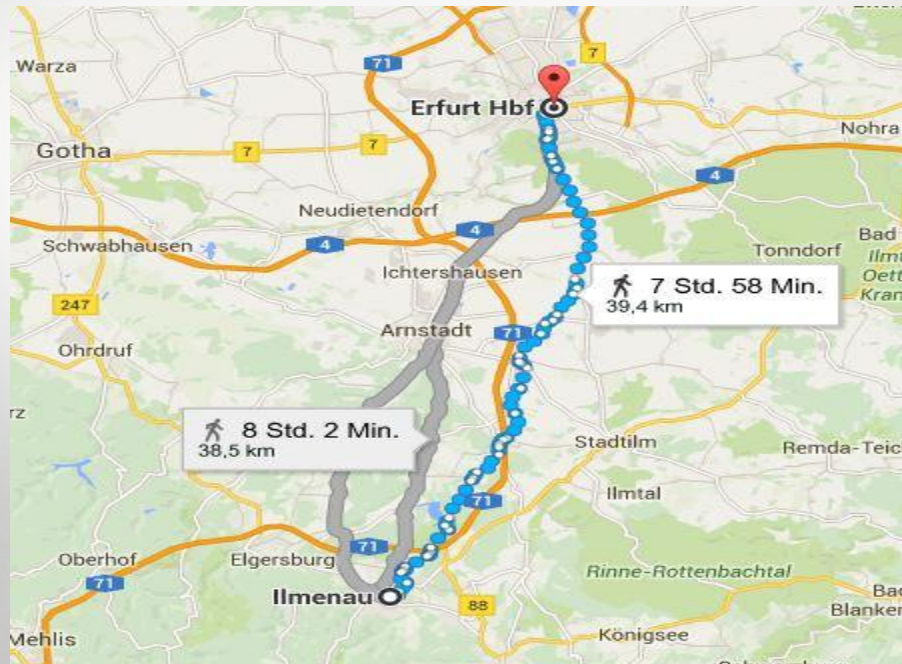

über Heustreu,

Oberstreu, Melrichstadt,

Henneberg, Sülzfeld

nach **Meiningen**

TAG 5

ROUTE 03.03.16

Von **Meiningen**

über Rohr, Kloster Rohr,

Dillstätt, Wichtshausen,

Dietshausen, Suhl,

Goldlauter-Heidersbach,

Meyersgrund, Manebach

nach **Ilmenau**

TAG 6

ROUTE 04.03.16

Von **Ilmenau**

über Neuroda, Görbitzhausen,

Hausen, Marlishausen,

Alkersleben, Elxleben, Egstedt

nach **Erfurt**

TAG 7

ROUTE 05.03.16

Von **Erfurt**

über Großmölsen, Krautheim,

Großbrembach, Olbersleben,

nach **Rastenberg**

TAG 8

ROUTE 06.03.16

Von **Rastenberg**

über Billroda, Kahlwinkel,

Verw.gem. Niedere Börde, Wangen,

Weißenschirmbach, Kleineichstädt,