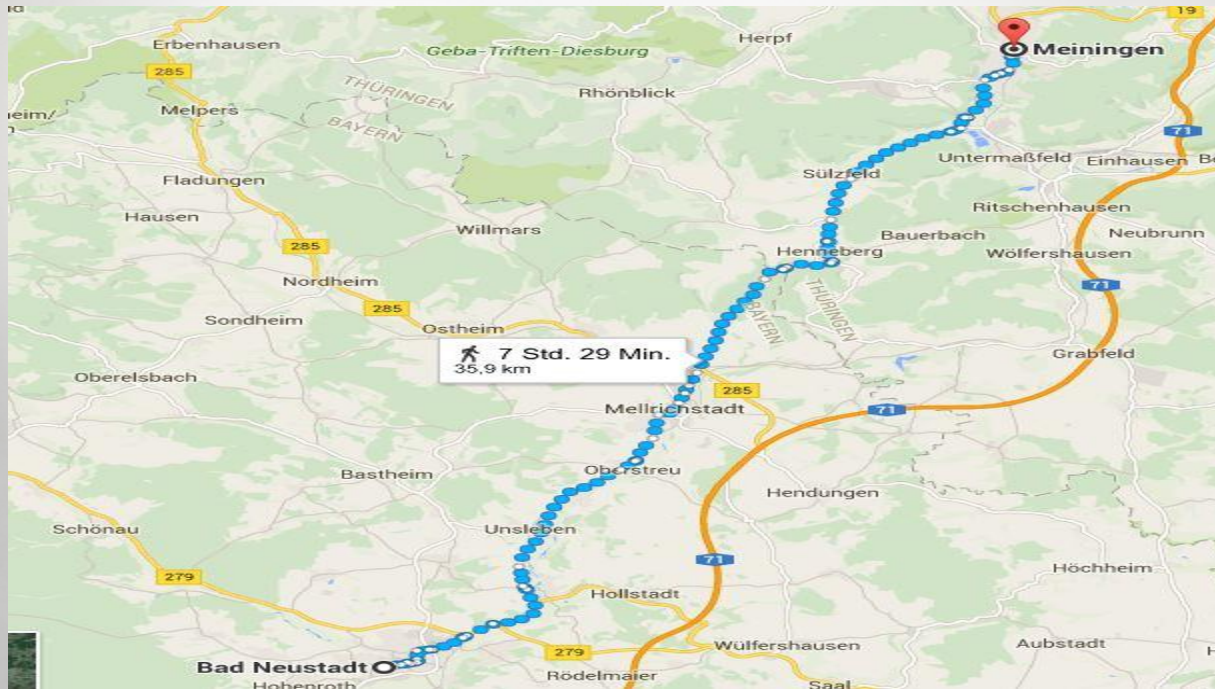

MARSCH ZUR GROSSDEMO
„MERKEL MUSS WEG“

Berlin, Washingtonplatz
12.03.2016, 15 Uhr

BESCHREIBUNG

Um ein Zeichen zu setzen, ist die Idee entstanden einen „Marsch“ von Aschaffenburg nach Berlin zur Großdemo am 12.03.2016 zu absolvieren. Ich werde die Distanz komplett ablaufen. Es wird versucht Leute zu mobilisieren, die mich etappenweise begleiten werden.

ROUTE 29.02.16

Von **Bad Orb**

über Mernes, Majoß,

Altengronau, Zeitlof,

Trübenbrunn

nach **Bad Brückenau**

TAG 3

A decorative white floral border with intricate scrollwork and leaf patterns surrounds the central text. The border is symmetrical and features a central floral motif at the top and bottom.

ROUTE 01.03.16

Von **Bad Brückenau**
über Römershag, Riedenberg,
Gefäll, Premich,
Roth an der Saale,
Untereberzbach,
Hohenroth,
nach **Bad Neustadt an der Saale**

TAG 4

ROUTE 02.03.16

Von **Bad Neustadt an der Saale**

über Heustreu,

Oberstreu, Melrichstadt,

Henneberg, Sülzfeld

nach **Meiningen**

TAG 5

ROUTE 03.03.16

Von **Meiningen**

über Rohr, Kloster Rohr,