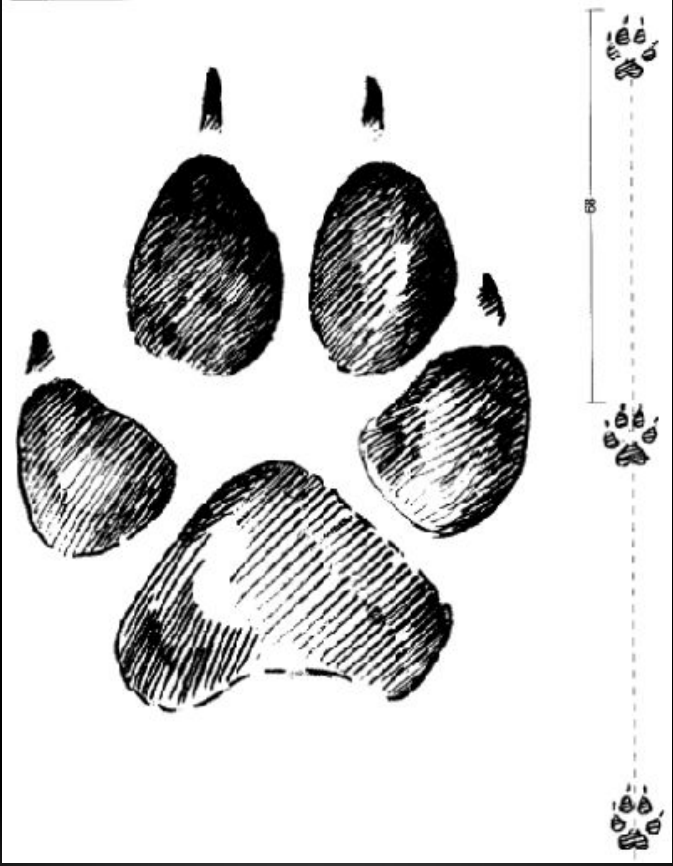

**СЛЕДЫ НА СНЕГУ**

A horizontal orange glow line is positioned below the text, extending across the width of the text.

Отличие следа  
волка(слева)  
и собаки: линия  
проводится за  
когтями 1 и 4  
пальцев

Собака

Волчица

♀

Волк

♂

Лисьи аллюры

Шаг

Рысь

Рысь  
с придвойкой

**передняя**

**задняя**

Следы прыжков куницы  
по льду речки

Куница очень любит обследовать бурелом  
в поисках мышей и полёвок

У куньих отпечатывается  
пять пальцев, а у кошачьих  
и собачьих – четыре