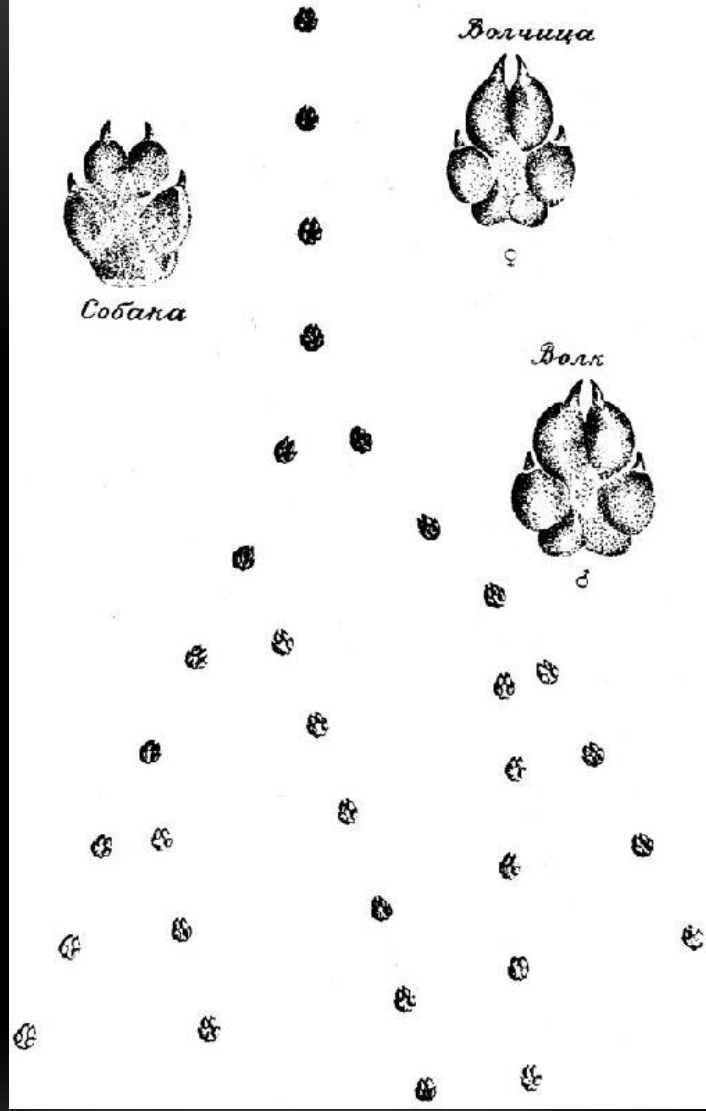

**СЛЕДЫ НА СНЕГУ**

A horizontal orange glow line is positioned below the text, extending across the width of the text.

Отличие следа  
волка(слева)  
и собаки: линия  
проводится за  
когтями 1 и 4  
пальцев

Собака

Волчица

♀

Волк

♂

Лисьи аллюры

Шаг

Рысь

Рысь  
с придвойкой

**передняя**

**задняя**

Следы прыжков куницы  
по льду речки

Куница очень любит обследовать бурелом  
в поисках мышей и полёвок

У куньих отпечатывается  
пять пальцев, а у кошачьих  
и собачьих – четыре