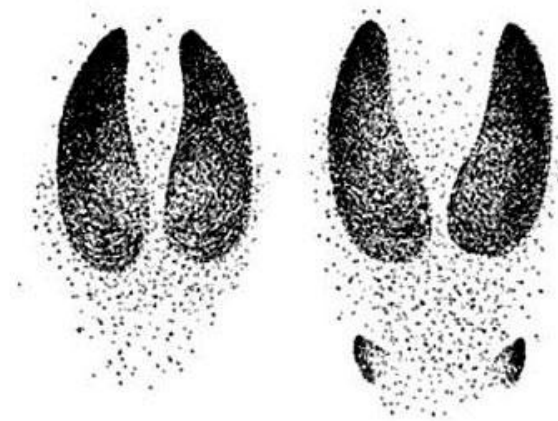

**СЛЕДЫ НА СНЕГУ**

A horizontal orange glow line is positioned below the text, extending across the width of the text.

Отличие следа  
волка(слева)  
и собаки: линия  
проводится за  
когтями 1 и 4  
пальцев

Рысь  
с придвойкой

**передняя**

**задняя**

Следы прыжков куницы  
по льду речки

Куница очень любит обследовать бурелом  
в поисках мышей и полёвок

У куньих отпечатывается  
пять пальцев, а у кошачьих  
и собачьих – четыре