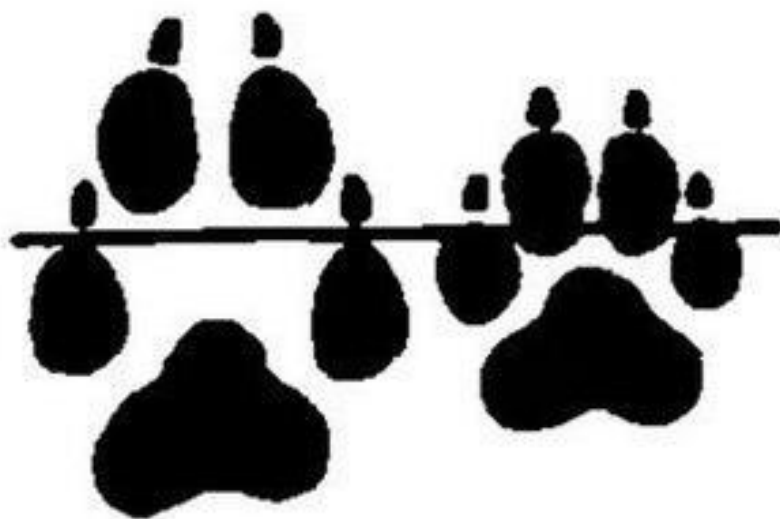

**СЛЕДЫ НА СНЕГУ**

A horizontal orange glow line is positioned below the text, extending across the width of the text.

Отличие следа  
волка(слева)  
и собаки: линия  
проводится за  
когтями 1 и 4  
пальцев

Собака

Волчица

♀

Волк

♂

Лисьи аллюры

Шаг

Рысь

Рысь  
с придвойкой

**передняя**

**задняя**

Следы прыжков куницы  
по льду речки

Куница очень любит обследовать бурелом  
в поисках мышей и полёвок

У куньих отпечатывается  
пять пальцев, а у кошачьих  
и собачьих – четыре