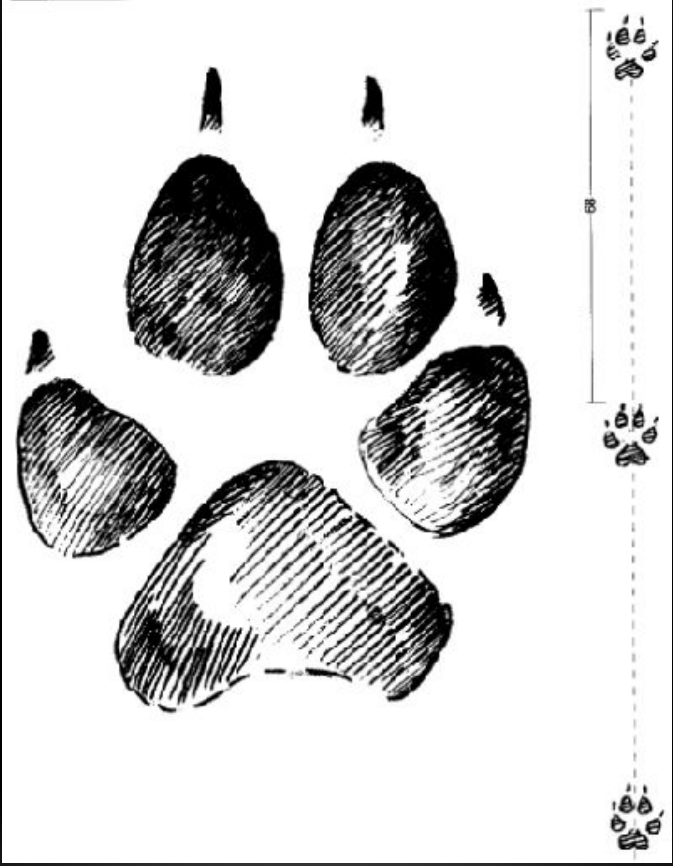

СЛЕДЫ НА СНЕГУ

A horizontal line of orange glow is positioned below the text, extending across the width of the text.

Отличие следа
волка(слева)
и собаки: линия
проводится за
когтями 1 и 4
пальцев

Собака

♀

Волк

♂

Лисьи аллюры

Шаг

Рысь

Рысь
с придвойкой

передняя

задняя

Следы прыжков куницы
по льду речки

Куница очень любит обследовать бурелом
в поисках мышей и полёвок

У куньих отпечатывается
пять пальцев, а у кошачьих
и собачьих – четыре