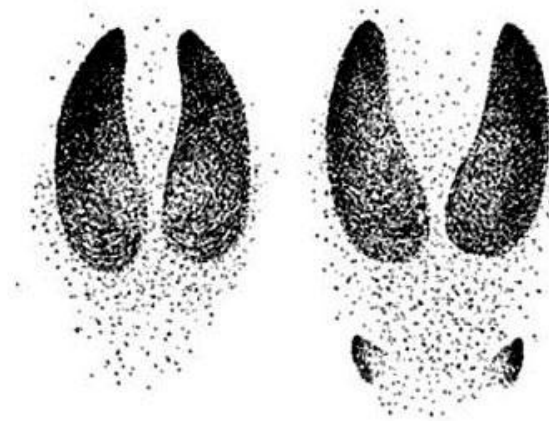

СЛЕДЫ НА СНЕГУ

A horizontal line of orange glow is positioned below the text, extending across the width of the text.

Отличие следа
волка(слева)
и собаки: линия
проводится за
когтями 1 и 4
пальцев

Собака

♀

Волк

♂

Лисьи аллюры

Шаг

Рысь

Рысь
с придвойкой

передняя

задняя

Следы прыжков куницы
по льду речки

Куница очень любит обследовать бурелом
в поисках мышей и полёвок

У куньих отпечатывается
пять пальцев, а у кошачьих
и собачьих – четыре