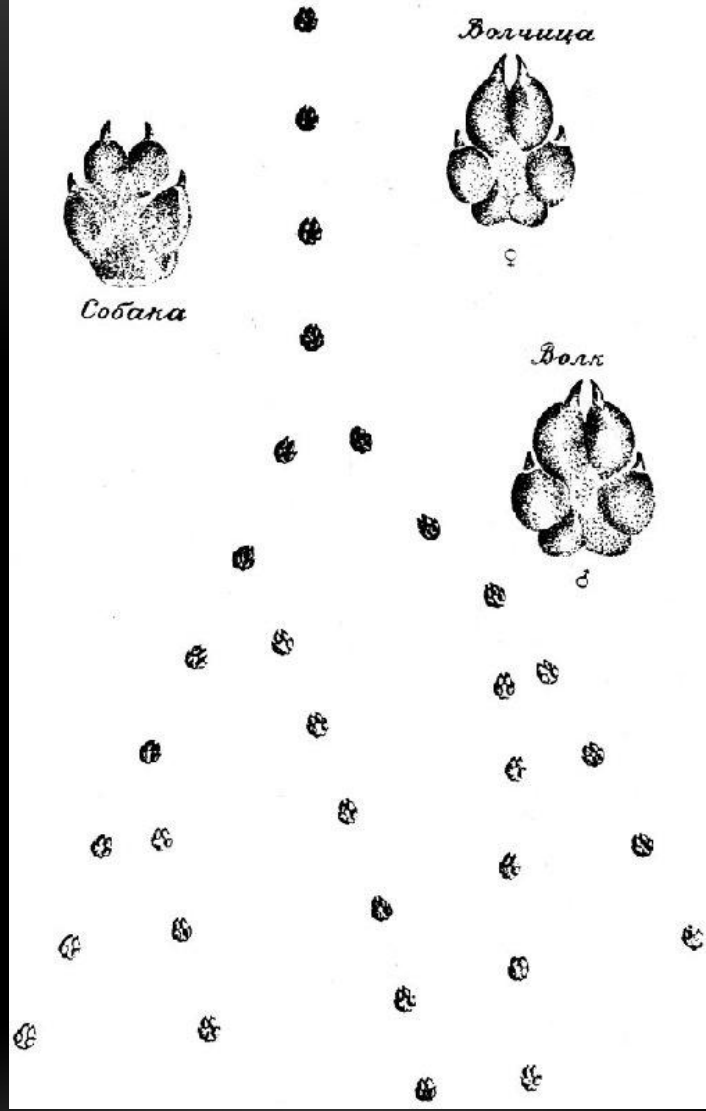

СЛЕДЫ НА СНЕГУ

A horizontal line of orange glow is positioned below the text, extending across the width of the text.

Отличие следа
волка(слева)
и собаки: линия
проводится за
когтями 1 и 4
пальцев

Собака

♀

Волк

♂

Лисьи аллюры

Шаг

Рысь

Рысь
с придвойкой

передняя

задняя

Следы прыжков куницы
по льду речки

Куница очень любит обследовать бурелом
в поисках мышей и полёвок

У куньих отпечатывается
пять пальцев, а у кошачьих
и собачьих – четыре