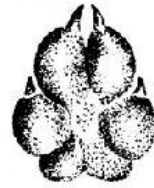

СЛЕДЫ НА СНЕГУ

A horizontal line of orange glow is positioned below the text, extending across the width of the text.

Отличие следа
волка(слева)
и собаки: линия
проводится за
когтями 1 и 4
пальцев

Собака

♀

Волк

♂

Лисьи аллюры

Шаг

Рысь

Рысь
с придвойкой

передняя

задняя

Следы прыжков куницы
по льду речки

Куница очень любит обследовать бурелом
в поисках мышей и полёвок

У куньих отпечатывается
пять пальцев, а у кошачьих
и собачьих – четыре