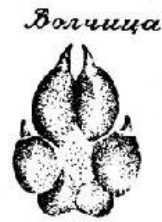

**СЛЕДЫ НА СНЕГУ**

A horizontal orange glow line is positioned below the text, extending across the width of the text.

Отличие следа  
волка(слева)  
и собаки: линия  
проводится за  
когтями 1 и 4  
пальцев

Собака

Волчица

♀

Волк

♂

Лисьи аллюры

Шаг

Рысь

Рысь  
с придвойкой

**передняя**

**задняя**

Следы прыжков куницы  
по льду речки

Куница очень любит обследовать бурелом  
в поисках мышей и полёвок

У куньих отпечатывается  
пять пальцев, а у кошачьих  
и собачьих – четыре