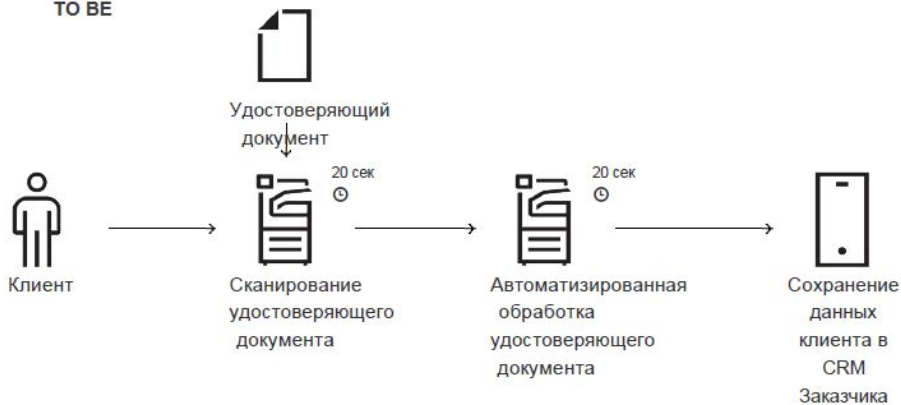

Сферы применения

- МФЦ;
- Reception (отели, бизнес-центры);
- КПП, бюро пропусков

ID OCR. Схема процесса

AS IS

TO BE

Workflow Mapping Tool - простой способ изобразить рабочий процесс заказчика (MAP IT)

- Наглядный инструмент для демонстрации заказчику текущего и предлагаемого процесса
- Помогает показать преимущества решений на базе Xerox СК 2017
- Позволяет выбрать наилучшее решение из библиотеки решений
- Поддержка русского языка
- Доступ через DMO PartnerNet Portal