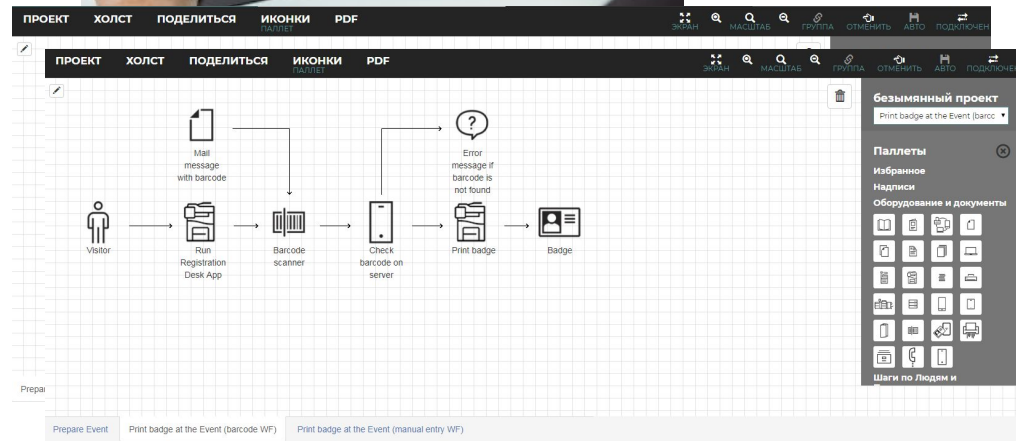

Сферы применения

- МФЦ;
- Reception (отели, бизнес-центры);
- КПП, бюро пропусков

ID OCR. Схема процесса

AS IS

TO BE

Workflow Mapping Tool - простой способ изобразить рабочий процесс заказчика (MAP IT)

- Наглядный инструмент для демонстрации заказчику текущего и предлагаемого процесса
- Помогает показать преимущества решений на базе Xerox СК 2017
- Позволяет выбрать наилучшее решение из библиотеки решений
- Поддержка русского языка
- Доступ через DMO PartnerNet Portal