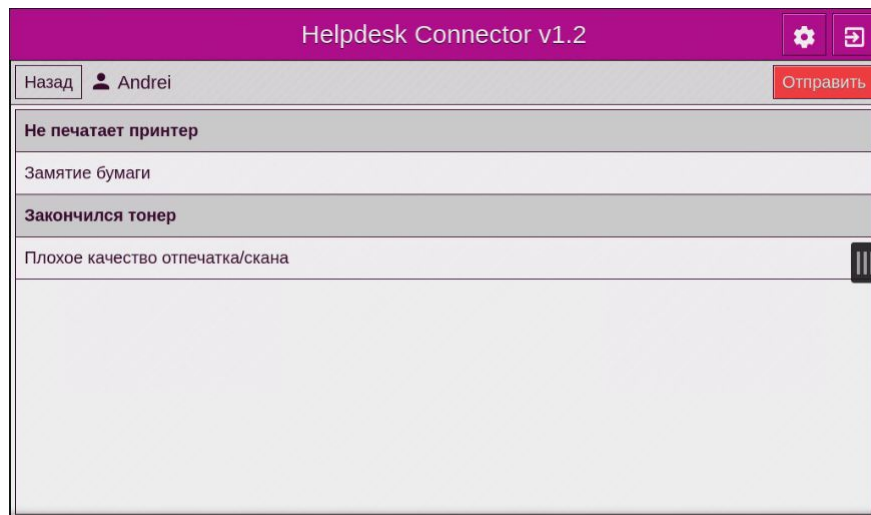

Helpdesk Connector

Автоматизированное создание инцидентов о неисправности оборудования в Helpdesk системе заказчика:

- выбор типа инцидента из списка;
- пересылка сведений об инциденте и создание задачи на его устранение в Helpdesk системе