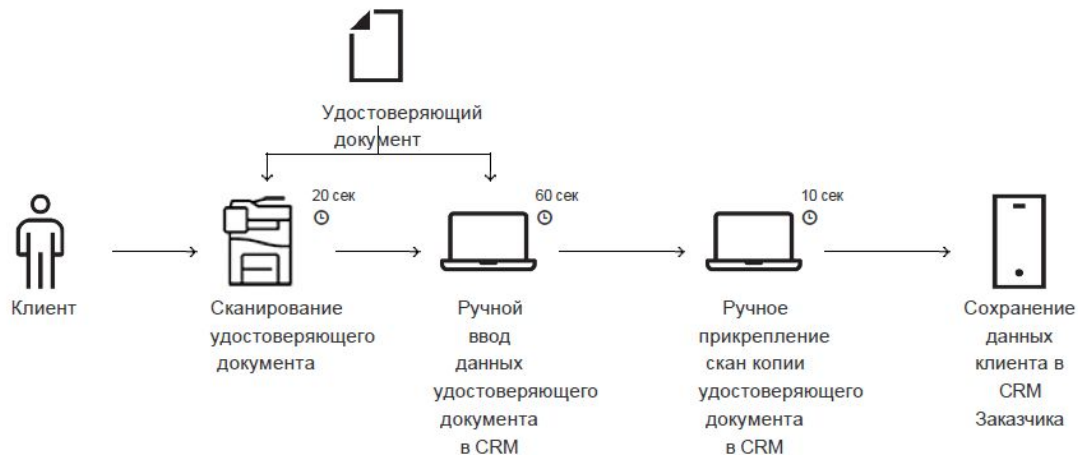

Сферы применения

- МФЦ;
- Reception (отели, бизнес-центры);
- КПП, бюро пропусков

ID OCR. Схема процесса

AS IS

TO BE

Workflow Mapping Tool - простой способ изобразить рабочий процесс заказчика (MAP IT)

- Наглядный инструмент для демонстрации заказчику текущего и предлагаемого процесса
- Помогает показать преимущества решений на базе Xerox СК 2017
- Позволяет выбрать наилучшее решение из библиотеки решений
- Поддержка русского языка
- Доступ через DMO PartnerNet Portal