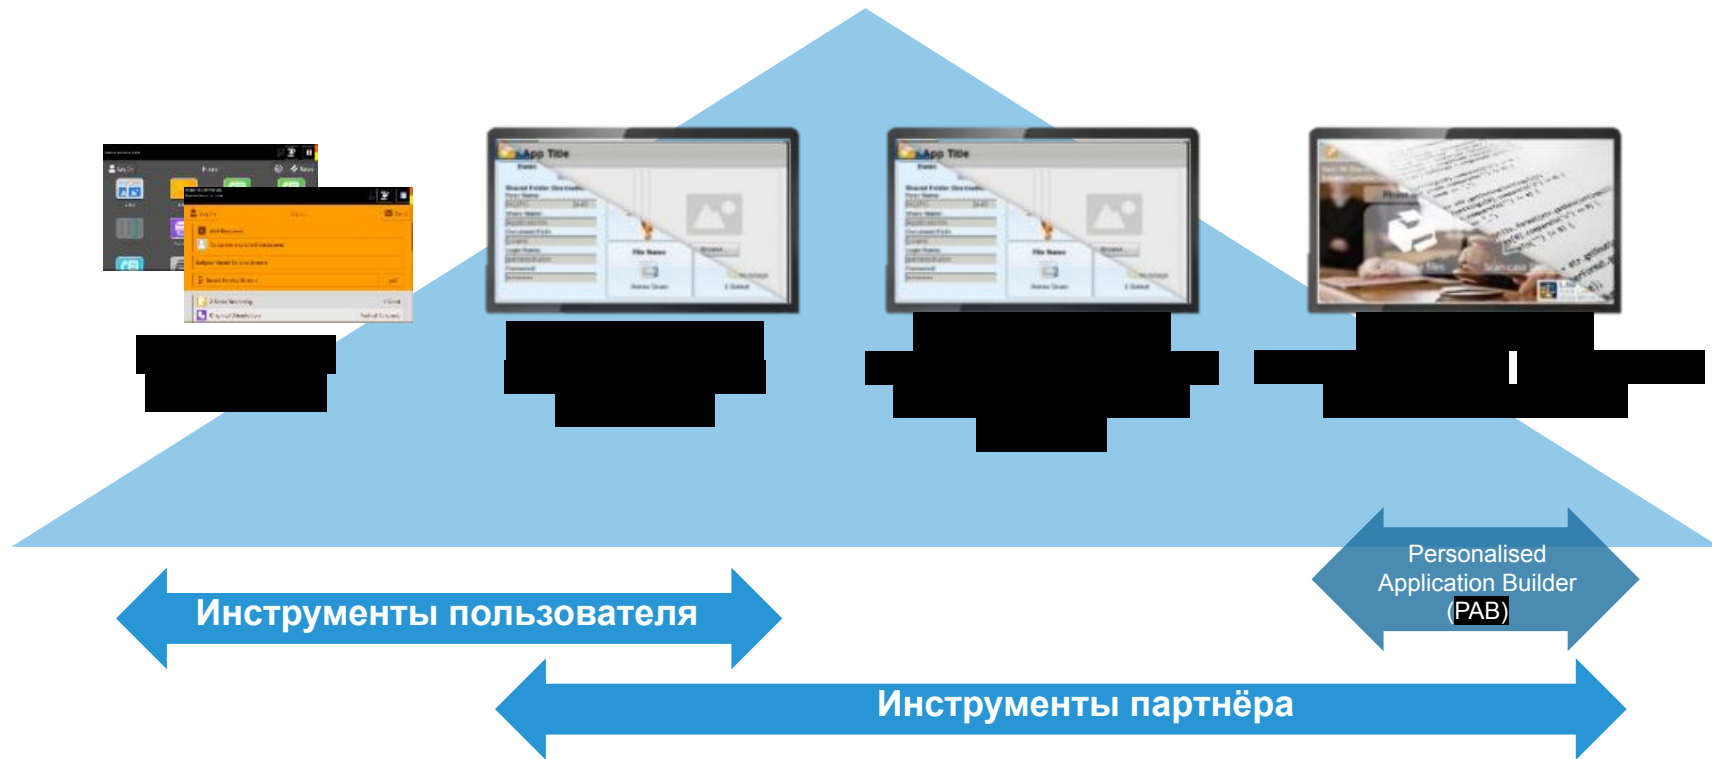

Фокус продаж должен сместиться – другого пути нет!

Инструменты для создания решений

«Коробочные» решения

Готовые к использованию приложения (Apps)

Индивидуальные решения

Решения для общих задач

Решения для конкретных задач

ConnectKey Apps

Два решения – одна система

Запуск 24 сентября 2018 г

Новый внешний вид

Одна учётная запись для доступа

Категории

Разграничение прав доступа с помощью ролей

Возможность покупки

Xerox App Gallery – портал готовых Apps для заказчиков

The screenshot shows the Xerox App Gallery website. At the top left is the text "Xerox® App Gallery" and at the top right is the Xerox logo. Below the header is a dark navigation bar with "Log In" and a help icon. A search bar with the placeholder "Search by Name or Company" is positioned below the navigation bar. The main content area features a large blue banner with a colorful app icon and the text "Install and manage apps on your Xerox® devices." and "Create an App Gallery account now...". Below the banner, there are sections for "Business" and "Cloud Storage". Under "Business", there is a card for "Scanning App for DocuShare" by Xerox Corporation, which is free. Under "Cloud Storage", there are three cards: "Connect for Box" (free), "Connect for Dropbox" (free), and "Connect for Google Drive" (free).